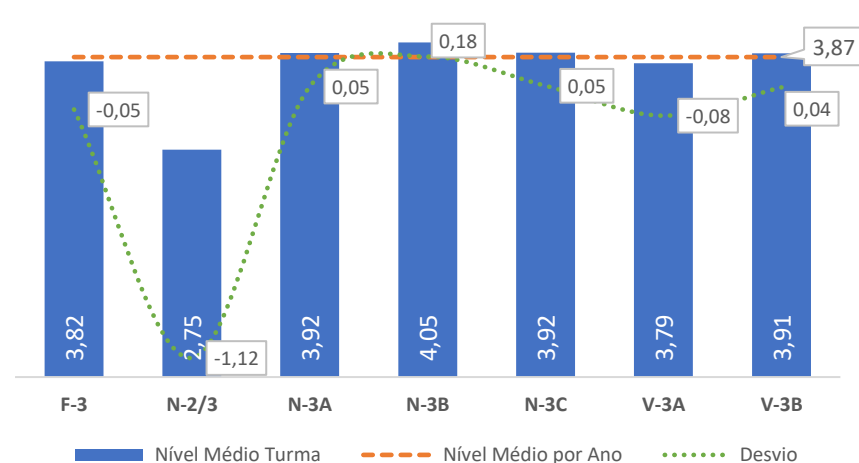

TAXA DE SUCESSO: TURMA vs MÉDIA ANO

NÍVEIS: MÉDIA TURMA vs MÉDIA ANO

TAXA E TOTAL DE NÍVEIS 1 OU 2

QUALIDADE DO SUCESSO - NÍVEIS 4 ou 5

Taxa de Sucesso 23/24	Taxa de Sucesso 22/23	Desvio
100,00%	100,00%	0,00%

TAXA DE SUCESSO: TURMA vs MÉDIA ANO

NÍVEIS: MÉDIA TURMA vs MÉDIA ANO

TAXA E TOTAL DE NÍVEIS 1 OU 2

QUALIDADE DO SUCESSO - NÍVEIS 4 ou 5

Taxa de Sucesso 23/24	Taxa de Sucesso 22/23	Desvio
99,30%	98,55%	0,75%

TAXA DE SUCESSO: TURMA vs MÉDIA ANO

NÍVEIS: MÉDIA TURMA vs MÉDIA ANO

TAXA E TOTAL DE NÍVEIS 1 OU 2

QUALIDADE DO SUCESSO - NÍVEIS 4 ou 5

Taxa de Sucesso 23/24	Taxa de Sucesso 22/23	Desvio
98,61%	100,00%	-1,39%