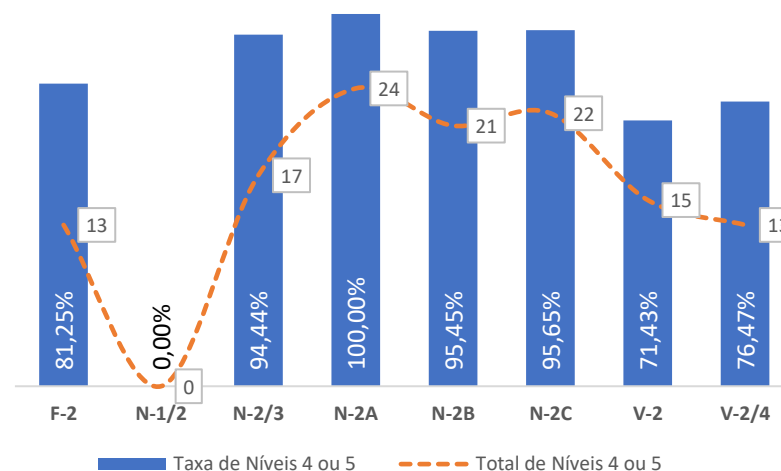

TAXA DE SUCESSO: TURMA vs MÉDIA ANO

NÍVEIS: MÉDIA TURMA vs MÉDIA ANO

TAXA E TOTAL DE NÍVEIS 1 OU 2

QUALIDADE DO SUCESSO - NÍVEIS 4 ou 5

Taxa de Sucesso 23/24	Taxa de Sucesso 22/23	Desvio
100,00%	100,00%	0,00%

TAXA DE SUCESSO: TURMA vs MÉDIA ANO

NÍVEIS: MÉDIA TURMA vs MÉDIA ANO

TAXA E TOTAL DE NÍVEIS 1 OU 2

QUALIDADE DO SUCESSO - NÍVEIS 4 ou 5

Taxa de Sucesso 23/24	Taxa de Sucesso 22/23	Desvio
99,30%	98,55%	0,75%

TAXA DE SUCESSO: TURMA vs MÉDIA ANO

NÍVEIS: MÉDIA TURMA vs MÉDIA ANO

TAXA E TOTAL DE NÍVEIS 1 OU 2

QUALIDADE DO SUCESSO - NÍVEIS 4 ou 5

Taxa de Sucesso 23/24	Taxa de Sucesso 22/23	Desvio
98,61%	100,00%	-1,39%