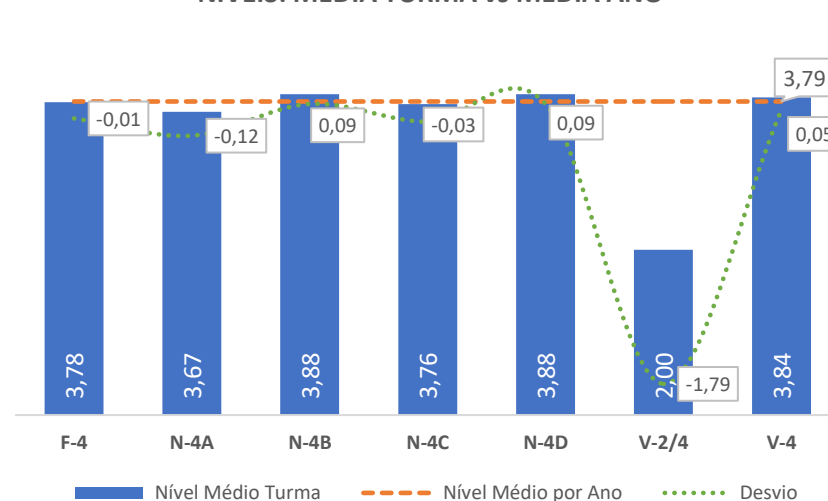

TAXA DE SUCESSO: TURMA vs MÉDIA ANO

NÍVEIS: MÉDIA TURMA vs MÉDIA ANO

TAXA E TOTAL DE NÍVEIS 1 OU 2

QUALIDADE DO SUCESSO - NÍVEIS 4 ou 5

Taxa de Sucesso 23/24	Taxa de Sucesso 22/23	Desvio
93,66%	90,58%	3,08%

TAXA DE SUCESSO: TURMA vs MÉDIA ANO

NÍVEIS: MÉDIA TURMA vs MÉDIA ANO

TAXA E TOTAL DE NÍVEIS 1 OU 2

QUALIDADE DO SUCESSO - NÍVEIS 4 ou 5

Taxa de Sucesso 23/24	Taxa de Sucesso 22/23	Desvio
95,83%	100,00%	-4,17%

TAXA DE SUCESSO: TURMA vs MÉDIA ANO

NÍVEIS: MÉDIA TURMA vs MÉDIA ANO

TAXA E TOTAL DE NÍVEIS 1 OU 2

QUALIDADE DO SUCESSO - NÍVEIS 4 ou 5

Taxa de Sucesso 23/24	Taxa de Sucesso 22/23	Desvio
97,97%	95,73%	2,24%