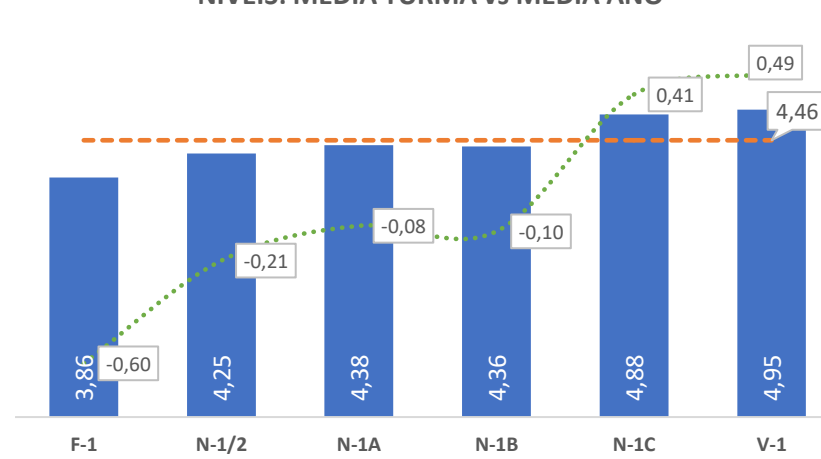

TAXA DE SUCESSO: TURMA vs MÉDIA ANO

■ Taxa de Sucesso por Turma    - - - Taxa Média Sucesso por Ano    ..... Desvio

NÍVEIS: MÉDIA TURMA vs MÉDIA ANO

■ Nível Médio Turma    - - - Nível Médio por Ano    ..... Desvio

TAXA E TOTAL DE NÍVEIS 1 OU 2

■ Taxa de Níveis 1 ou 2    - - - Total de Níveis 1 ou 2

QUALIDADE DO SUCESSO - NÍVEIS 4 ou 5

■ Taxa de Níveis 4 ou 5    - - - Total de Níveis 4 ou 5

Taxa de Sucesso 23/24	Taxa de Sucesso 22/23	Desvio
100,00%	100,00%	0,00%