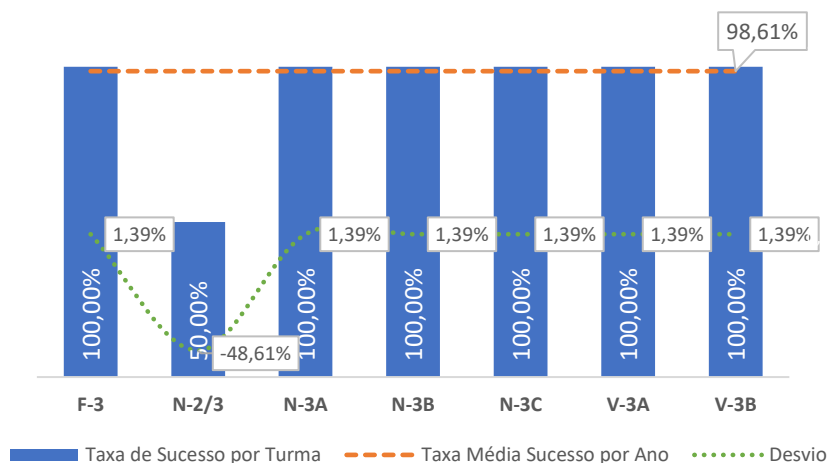

TAXA DE SUCESSO: TURMA vs MÉDIA ANO

NÍVEIS: MÉDIA TURMA vs MÉDIA ANO

TAXA E TOTAL DE NÍVEIS 1 OU 2

QUALIDADE DO SUCESSO - NÍVEIS 4 ou 5

Taxa de Sucesso 23/24	Taxa de Sucesso 22/23	Desvio
100,00%	100,00%	0,00%

TAXA DE SUCESSO: TURMA vs MÉDIA ANO

NÍVEIS: MÉDIA TURMA vs MÉDIA ANO

TAXA E TOTAL DE NÍVEIS 1 OU 2

QUALIDADE DO SUCESSO - NÍVEIS 4 ou 5

Taxa de Sucesso 23/24	Taxa de Sucesso 22/23	Desvio
99,30%	98,55%	0,75%

TAXA DE SUCESSO: TURMA vs MÉDIA ANO

NÍVEIS: MÉDIA TURMA vs MÉDIA ANO

TAXA E TOTAL DE NÍVEIS 1 OU 2

QUALIDADE DO SUCESSO - NÍVEIS 4 ou 5

Taxa de Sucesso 23/24	Taxa de Sucesso 22/23	Desvio
98,61%	100,00%	-1,39%