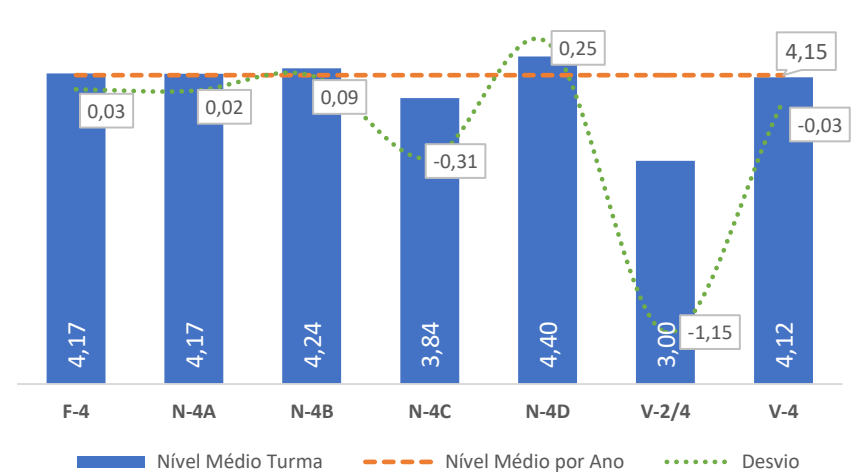

TAXA DE SUCESSO: TURMA vs MÉDIA ANO

NÍVEIS: MÉDIA TURMA vs MÉDIA ANO

TAXA E TOTAL DE NÍVEIS 1 OU 2

QUALIDADE DO SUCESSO - NÍVEIS 4 ou 5

Taxa de Sucesso 23/24	Taxa de Sucesso 22/23	Desvio
97,97%	95,73%	2,24%

TAXA DE SUCESSO: TURMA vs MÉDIA ANO

NÍVEIS: MÉDIA TURMA vs MÉDIA ANO

TAXA E TOTAL DE NÍVEIS 1 OU 2

QUALIDADE DO SUCESSO - NÍVEIS 4 ou 5

Taxa de Sucesso 23/24	Taxa de Sucesso 22/23	Desvio
98,61%	100,00%	-1,39%

TAXA DE SUCESSO: TURMA vs MÉDIA ANO

NÍVEIS: MÉDIA TURMA vs MÉDIA ANO

TAXA E TOTAL DE NÍVEIS 1 OU 2

QUALIDADE DO SUCESSO - NÍVEIS 4 ou 5

Taxa de Sucesso 23/24	Taxa de Sucesso 22/23	Desvio
97,97%	100,00%	-2,03%