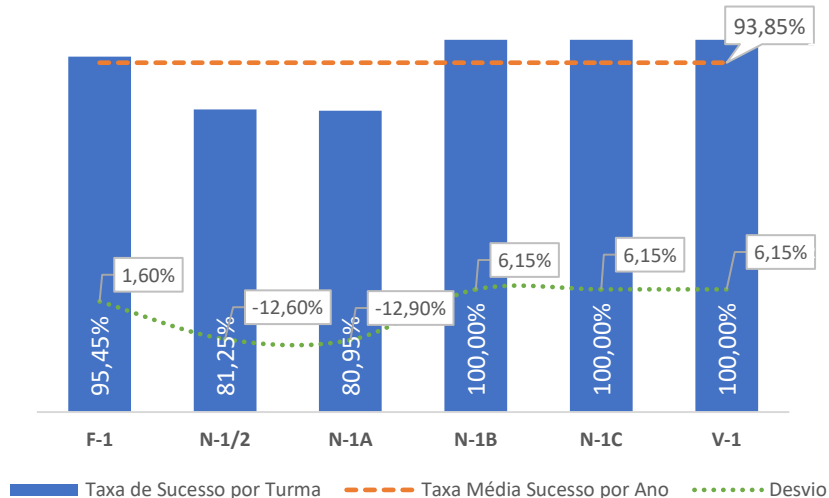

TAXA DE SUCESSO: TURMA vs MÉDIA ANO