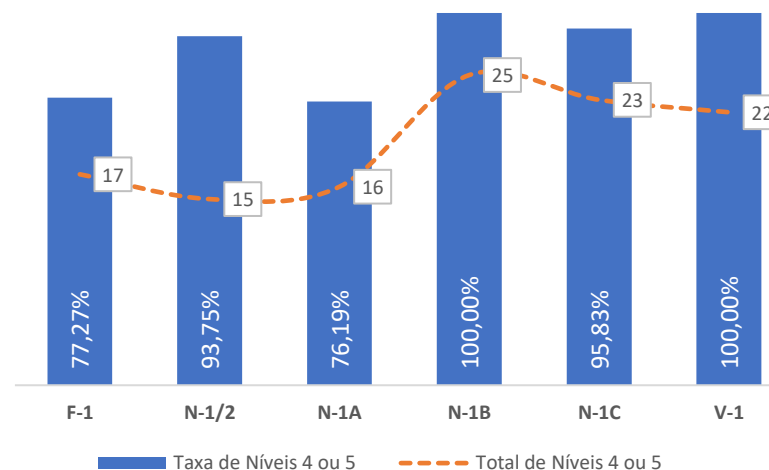

TAXA DE SUCESSO: TURMA vs MÉDIA ANO

NÍVEIS: MÉDIA TURMA vs MÉDIA ANO

TAXA E TOTAL DE NÍVEIS 1 OU 2

QUALIDADE DO SUCESSO - NÍVEIS 4 ou 5

Taxa de Sucesso 23/24	Taxa de Sucesso 22/23	Desvio
92,57%	85,47%	7,10%

TAXA DE SUCESSO: TURMA vs MÉDIA ANO

NÍVEIS: MÉDIA TURMA vs MÉDIA ANO

TAXA E TOTAL DE NÍVEIS 1 OU 2

QUALIDADE DO SUCESSO - NÍVEIS 4 ou 5

Taxa de Sucesso 23/24	Taxa de Sucesso 22/23	Desvio
100,00%	100,00%	0,00%

TAXA DE SUCESSO: TURMA vs MÉDIA ANO

NÍVEIS: MÉDIA TURMA vs MÉDIA ANO

TAXA E TOTAL DE NÍVEIS 1 OU 2

QUALIDADE DO SUCESSO - NÍVEIS 4 ou 5

Taxa de Sucesso 23/24	Taxa de Sucesso 22/23	Desvio
99,30%	98,55%	0,75%