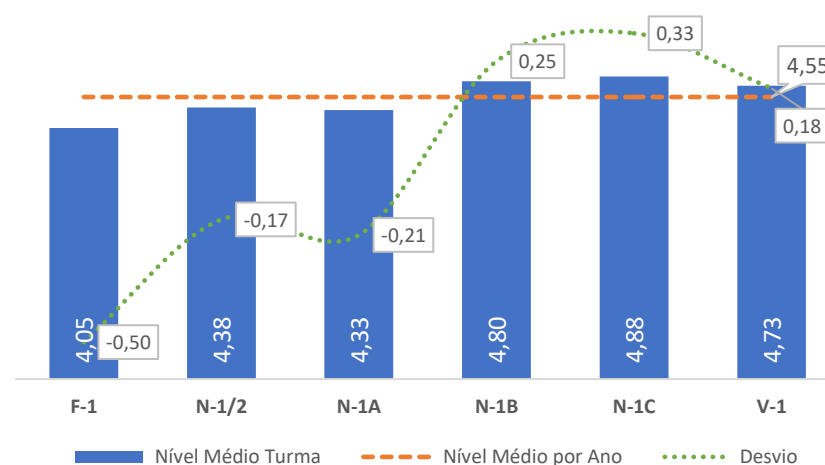

TAXA DE SUCESSO: TURMA vs MÉDIA ANO

NÍVEIS: MÉDIA TURMA vs MÉDIA ANO

TAXA E TOTAL DE NÍVEIS 1 OU 2

QUALIDADE DO SUCESSO - NÍVEIS 4 ou 5

Taxa de Sucesso 23/24	Taxa de Sucesso 22/23	Desvio
95,14%	94,37%	0,77%

TAXA DE SUCESSO: TURMA vs MÉDIA ANO

NÍVEIS: MÉDIA TURMA vs MÉDIA ANO

TAXA E TOTAL DE NÍVEIS 1 OU 2

QUALIDADE DO SUCESSO - NÍVEIS 4 ou 5

Taxa de Sucesso 23/24	Taxa de Sucesso 22/23	Desvio
92,57%	85,47%	7,10%

TAXA DE SUCESSO: TURMA vs MÉDIA ANO

NÍVEIS: MÉDIA TURMA vs MÉDIA ANO

TAXA E TOTAL DE NÍVEIS 1 OU 2

QUALIDADE DO SUCESSO - NÍVEIS 4 ou 5

Taxa de Sucesso 23/24	Taxa de Sucesso 22/23	Desvio
100,00%	100,00%	0,00%