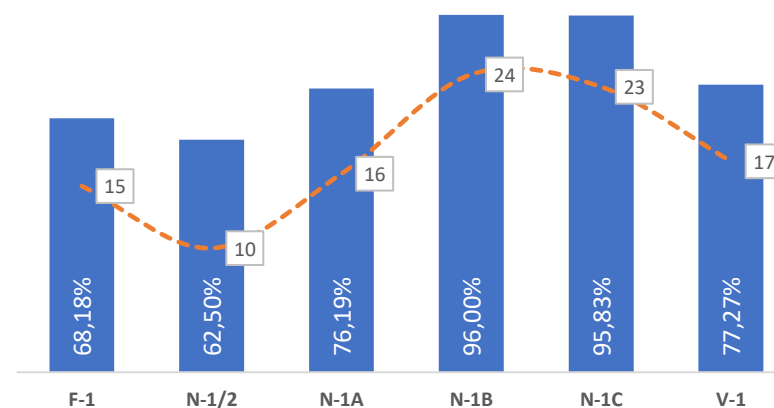

TAXA E TOTAL DE NÍVEIS 1 OU 2

■ Taxa de Níveis 1 ou 2    - - - Total de Níveis 1 ou 2

QUALIDADE DO SUCESSO - NÍVEIS 4 ou 5

■ Taxa de Níveis 4 ou 5    - - - Total de Níveis 4 ou 5

Taxa de Sucesso 23/24	Taxa de Sucesso 22/23	Desvio
100,00%	98,29%	1,71%

TAXA DE SUCESSO: TURMA vs MÉDIA ANO

■ Taxa de Sucesso por Turma    - - - Taxa Média Sucesso por Ano    ..... Desvio

NÍVEIS: MÉDIA TURMA vs MÉDIA ANO

■ Nível Médio Turma    - - - Nível Médio por Ano    ..... Desvio

TAXA E TOTAL DE NÍVEIS 1 OU 2

■ Taxa de Níveis 1 ou 2    - - - Total de Níveis 1 ou 2

QUALIDADE DO SUCESSO - NÍVEIS 4 ou 5

■ Taxa de Níveis 4 ou 5    - - - Total de Níveis 4 ou 5

Taxa de Sucesso 23/24	Taxa de Sucesso 22/23	Desvio
100,00%	99,28%	0,72%