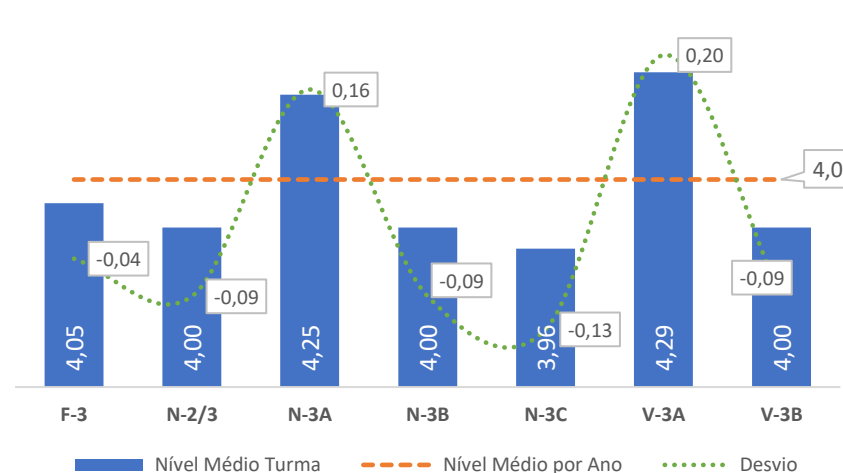

TAXA DE SUCESSO: TURMA vs MÉDIA ANO

NÍVEIS: MÉDIA TURMA vs MÉDIA ANO

TAXA E TOTAL DE NÍVEIS 1 OU 2

QUALIDADE DO SUCESSO - NÍVEIS 4 ou 5

Taxa de Sucesso 23/24	Taxa de Sucesso 22/23	Desvio
95,83%	100,00%	-4,17%

TAXA DE SUCESSO: TURMA vs MÉDIA ANO

NÍVEIS: MÉDIA TURMA vs MÉDIA ANO

TAXA E TOTAL DE NÍVEIS 1 OU 2

QUALIDADE DO SUCESSO - NÍVEIS 4 ou 5

Taxa de Sucesso 23/24	Taxa de Sucesso 22/23	Desvio
97,97%	95,73%	2,24%

TAXA DE SUCESSO: TURMA vs MÉDIA ANO

NÍVEIS: MÉDIA TURMA vs MÉDIA ANO

TAXA E TOTAL DE NÍVEIS 1 OU 2

QUALIDADE DO SUCESSO - NÍVEIS 4 ou 5

Taxa de Sucesso 23/24	Taxa de Sucesso 22/23	Desvio
98,61%	100,00%	-1,39%