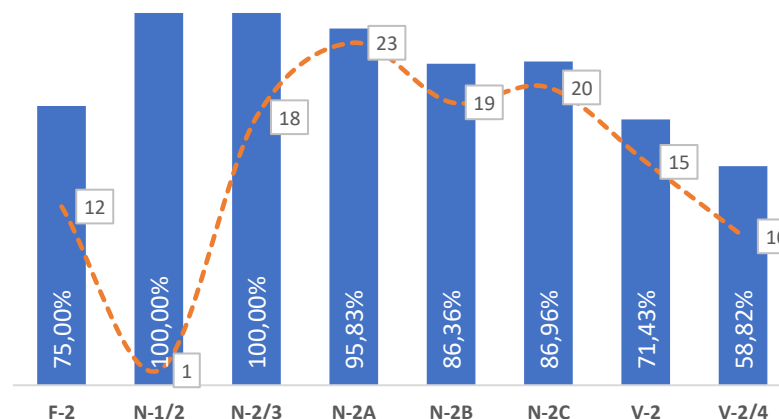

TAXA E TOTAL DE NÍVEIS 1 OU 2

■ Taxa de Níveis 1 ou 2    - - - Total de Níveis 1 ou 2

QUALIDADE DO SUCESSO - NÍVEIS 4 ou 5

■ Taxa de Níveis 4 ou 5    - - - Total de Níveis 4 ou 5

Taxa de Sucesso 23/24	Taxa de Sucesso 22/23	Desvio
100,00%	98,55%	1,45%

TAXA DE SUCESSO: TURMA vs MÉDIA ANO

■ Taxa de Sucesso por Turma    - - - Taxa Média Sucesso por Ano    ..... Desvio

NÍVEIS: MÉDIA TURMA vs MÉDIA ANO

■ Nível Médio Turma    - - - Nível Médio por Ano    ..... Desvio

TAXA E TOTAL DE NÍVEIS 1 OU 2

■ Taxa de Níveis 1 ou 2    - - - Total de Níveis 1 ou 2

QUALIDADE DO SUCESSO - NÍVEIS 4 ou 5

■ Taxa de Níveis 4 ou 5    - - - Total de Níveis 4 ou 5

Taxa de Sucesso 23/24	Taxa de Sucesso 22/23	Desvio
100,00%	100,00%	0,00%