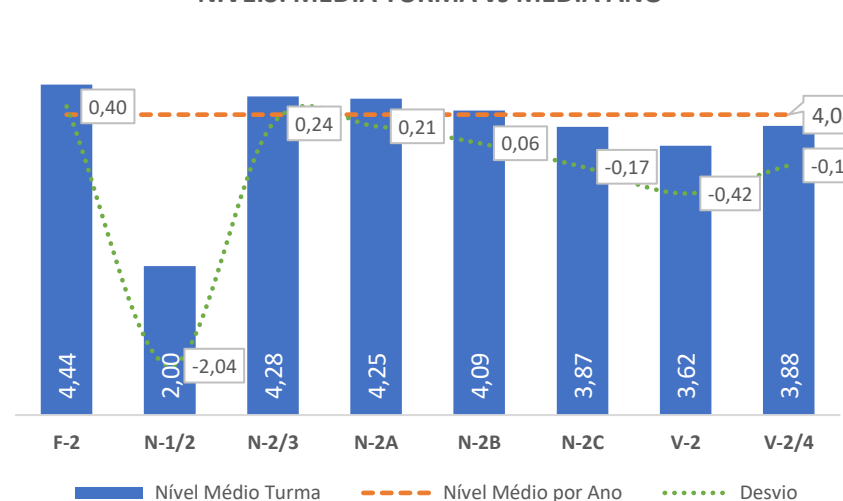

TAXA DE SUCESSO: TURMA vs MÉDIA ANO

NÍVEIS: MÉDIA TURMA vs MÉDIA ANO

TAXA E TOTAL DE NÍVEIS 1 OU 2

QUALIDADE DO SUCESSO - NÍVEIS 4 ou 5

Taxa de Sucesso 23/24	Taxa de Sucesso 22/23	Desvio
97,97%	100,00%	-2,03%

TAXA DE SUCESSO: TURMA vs MÉDIA ANO

NÍVEIS: MÉDIA TURMA vs MÉDIA ANO

TAXA E TOTAL DE NÍVEIS 1 OU 2

QUALIDADE DO SUCESSO - NÍVEIS 4 ou 5

Taxa de Sucesso 23/24	Taxa de Sucesso 22/23	Desvio
95,38%	98,55%	-3,17%

TAXA DE SUCESSO: TURMA vs MÉDIA ANO

NÍVEIS: MÉDIA TURMA vs MÉDIA ANO

TAXA E TOTAL DE NÍVEIS 1 OU 2

QUALIDADE DO SUCESSO - NÍVEIS 4 ou 5

Taxa de Sucesso 23/24	Taxa de Sucesso 22/23	Desvio
95,77%	92,75%	3,02%