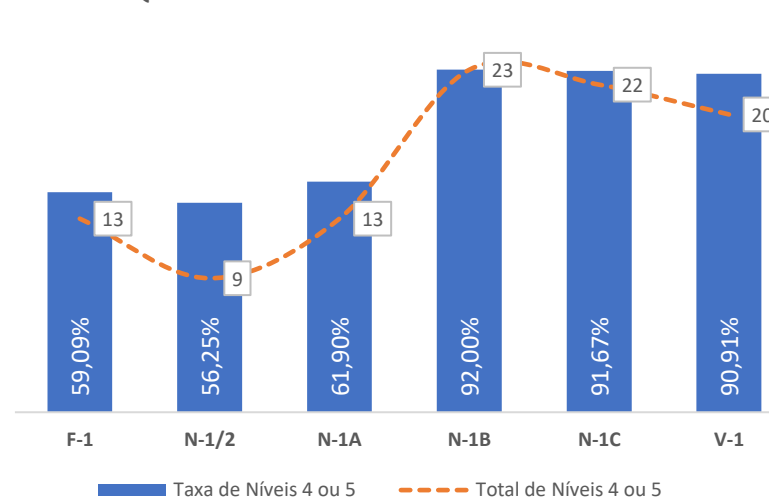

TAXA DE SUCESSO: TURMA vs MÉDIA ANO

NÍVEIS: MÉDIA TURMA vs MÉDIA ANO

TAXA E TOTAL DE NÍVEIS 1 OU 2

QUALIDADE DO SUCESSO - NÍVEIS 4 ou 5

Taxa de Sucesso 23/24	Taxa de Sucesso 22/23	Desvio
93,85%	95,65%	-1,80%

TAXA DE SUCESSO: TURMA vs MÉDIA ANO

NÍVEIS: MÉDIA TURMA vs MÉDIA ANO

TAXA E TOTAL DE NÍVEIS 1 OU 2

QUALIDADE DO SUCESSO - NÍVEIS 4 ou 5

Taxa de Sucesso 23/24	Taxa de Sucesso 22/23	Desvio
93,66%	90,58%	3,08%