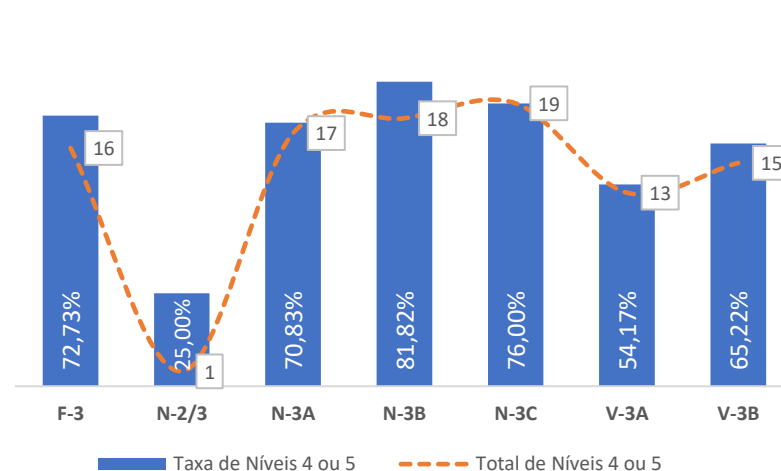

TAXA DE SUCESSO: TURMA vs MÉDIA ANO

NÍVEIS: MÉDIA TURMA vs MÉDIA ANO

TAXA E TOTAL DE NÍVEIS 1 OU 2

QUALIDADE DO SUCESSO - NÍVEIS 4 ou 5

Taxa de Sucesso 23/24	Taxa de Sucesso 22/23	Desvio
95,77%	92,75%	3,02%

TAXA DE SUCESSO: TURMA vs MÉDIA ANO

NÍVEIS: MÉDIA TURMA vs MÉDIA ANO

TAXA E TOTAL DE NÍVEIS 1 OU 2

QUALIDADE DO SUCESSO - NÍVEIS 4 ou 5

Taxa de Sucesso 23/24	Taxa de Sucesso 22/23	Desvio
95,14%	94,37%	0,77%

TAXA DE SUCESSO: TURMA vs MÉDIA ANO

NÍVEIS: MÉDIA TURMA vs MÉDIA ANO

TAXA E TOTAL DE NÍVEIS 1 OU 2

QUALIDADE DO SUCESSO - NÍVEIS 4 ou 5

Taxa de Sucesso 23/24	Taxa de Sucesso 22/23	Desvio
92,57%	85,47%	7,10%