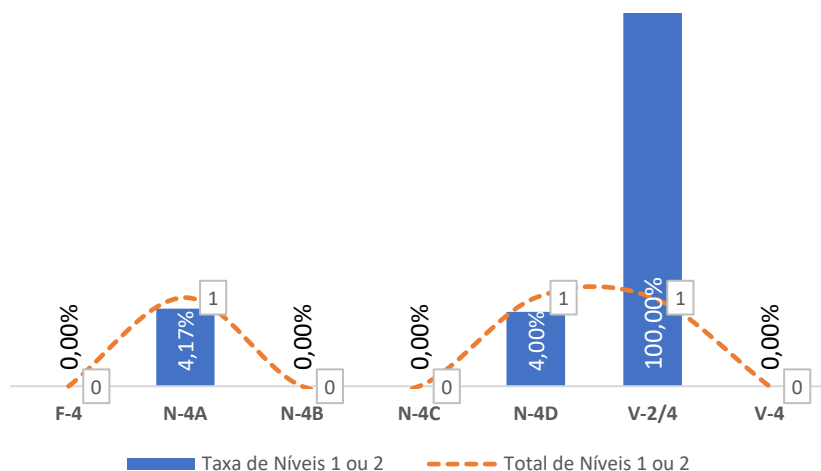

TAXA DE SUCESSO: TURMA vs MÉDIA ANO

NÍVEIS: MÉDIA TURMA vs MÉDIA ANO

TAXA E TOTAL DE NÍVEIS 1 OU 2

QUALIDADE DO SUCESSO - NÍVEIS 4 ou 5

Taxa de Sucesso 23/24	Taxa de Sucesso 22/23	Desvio
93,66%	90,58%	3,08%

TAXA DE SUCESSO: TURMA vs MÉDIA ANO

NÍVEIS: MÉDIA TURMA vs MÉDIA ANO

TAXA E TOTAL DE NÍVEIS 1 OU 2

QUALIDADE DO SUCESSO - NÍVEIS 4 ou 5

Taxa de Sucesso 23/24	Taxa de Sucesso 22/23	Desvio
95,83%	100,00%	-4,17%

TAXA DE SUCESSO: TURMA vs MÉDIA ANO

NÍVEIS: MÉDIA TURMA vs MÉDIA ANO

TAXA E TOTAL DE NÍVEIS 1 OU 2

QUALIDADE DO SUCESSO - NÍVEIS 4 ou 5

Taxa de Sucesso 23/24	Taxa de Sucesso 22/23	Desvio
97,97%	95,73%	2,24%