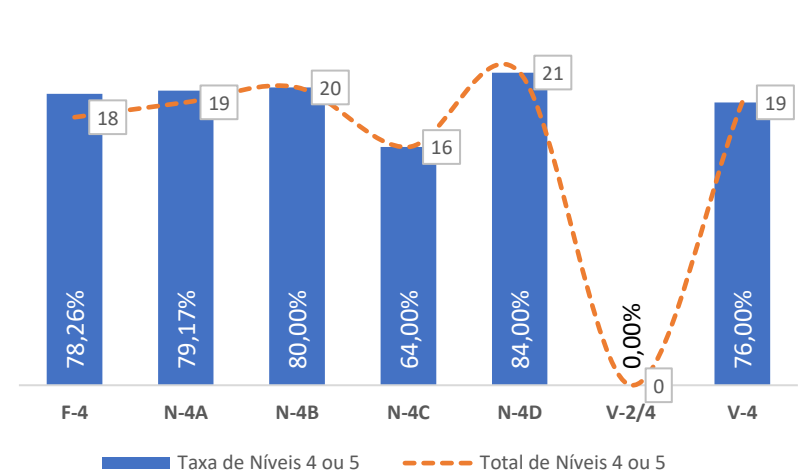

TAXA DE SUCESSO: TURMA vs MÉDIA ANO

NÍVEIS: MÉDIA TURMA vs MÉDIA ANO

TAXA E TOTAL DE NÍVEIS 1 OU 2

QUALIDADE DO SUCESSO - NÍVEIS 4 ou 5

Taxa de Sucesso 23/24	Taxa de Sucesso 22/23	Desvio
98,61%	100,00%	-1,39%

TAXA DE SUCESSO: TURMA vs MÉDIA ANO

NÍVEIS: MÉDIA TURMA vs MÉDIA ANO

TAXA E TOTAL DE NÍVEIS 1 OU 2

QUALIDADE DO SUCESSO - NÍVEIS 4 ou 5

Taxa de Sucesso 23/24	Taxa de Sucesso 22/23	Desvio
97,97%	100,00%	-2,03%

TAXA DE SUCESSO: TURMA vs MÉDIA ANO

NÍVEIS: MÉDIA TURMA vs MÉDIA ANO

TAXA E TOTAL DE NÍVEIS 1 OU 2

QUALIDADE DO SUCESSO - NÍVEIS 4 ou 5

Taxa de Sucesso 23/24	Taxa de Sucesso 22/23	Desvio
95,38%	98,55%	-3,17%