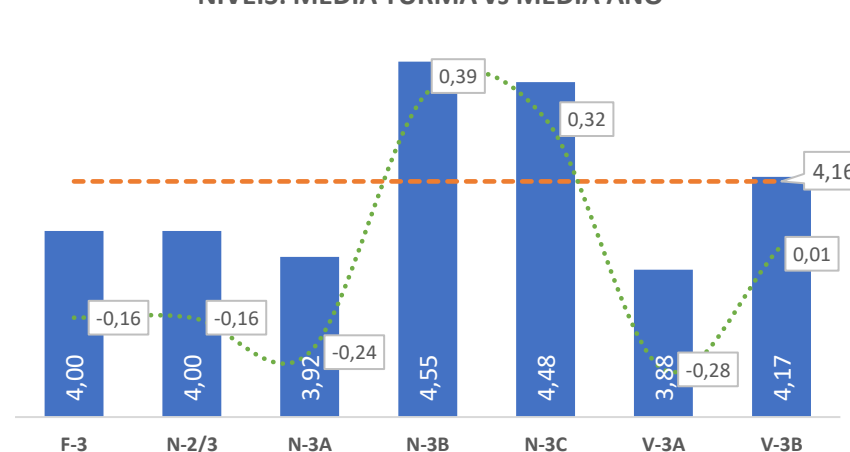

TAXA DE SUCESSO: TURMA vs MÉDIA ANO

■ Taxa de Sucesso por Turma    - - - Taxa Média Sucesso por Ano    ..... Desvio

NÍVEIS: MÉDIA TURMA vs MÉDIA ANO

■ Nível Médio Turma    - - - Nível Médio por Ano    ..... Desvio

TAXA E TOTAL DE NÍVEIS 1 OU 2

■ Taxa de Níveis 1 ou 2    - - - Total de Níveis 1 ou 2

QUALIDADE DO SUCESSO - NÍVEIS 4 ou 5

■ Taxa de Níveis 4 ou 5    - - - Total de Níveis 4 ou 5

Taxa de Sucesso 23/24	Taxa de Sucesso 22/23	Desvio
100,00%	100,00%	0,00%