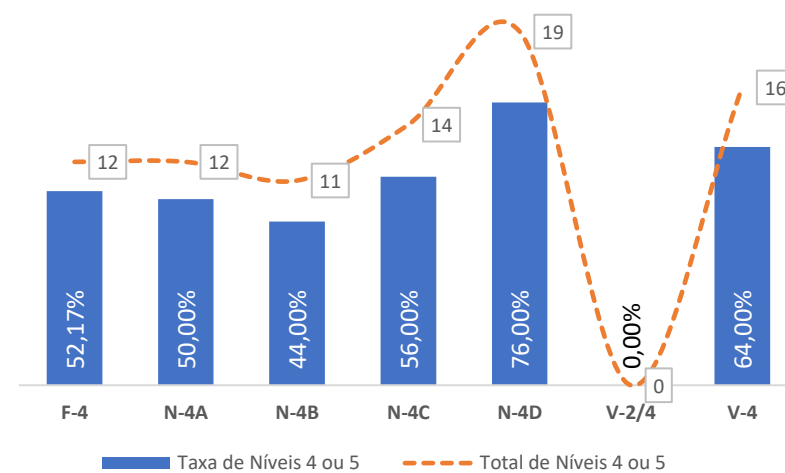

TAXA DE SUCESSO: TURMA vs MÉDIA ANO

NÍVEIS: MÉDIA TURMA vs MÉDIA ANO

TAXA E TOTAL DE NÍVEIS 1 OU 2

QUALIDADE DO SUCESSO - NÍVEIS 4 ou 5

Taxa de Sucesso 23/24	Taxa de Sucesso 22/23	Desvio
95,14%	94,37%	0,77%

TAXA DE SUCESSO: TURMA vs MÉDIA ANO

NÍVEIS: MÉDIA TURMA vs MÉDIA ANO

TAXA E TOTAL DE NÍVEIS 1 OU 2

QUALIDADE DO SUCESSO - NÍVEIS 4 ou 5

Taxa de Sucesso 23/24	Taxa de Sucesso 22/23	Desvio
92,57%	85,47%	7,10%

TAXA DE SUCESSO: TURMA vs MÉDIA ANO

NÍVEIS: MÉDIA TURMA vs MÉDIA ANO

TAXA E TOTAL DE NÍVEIS 1 OU 2

QUALIDADE DO SUCESSO - NÍVEIS 4 ou 5

Taxa de Sucesso 23/24	Taxa de Sucesso 22/23	Desvio
100,00%	100,00%	0,00%