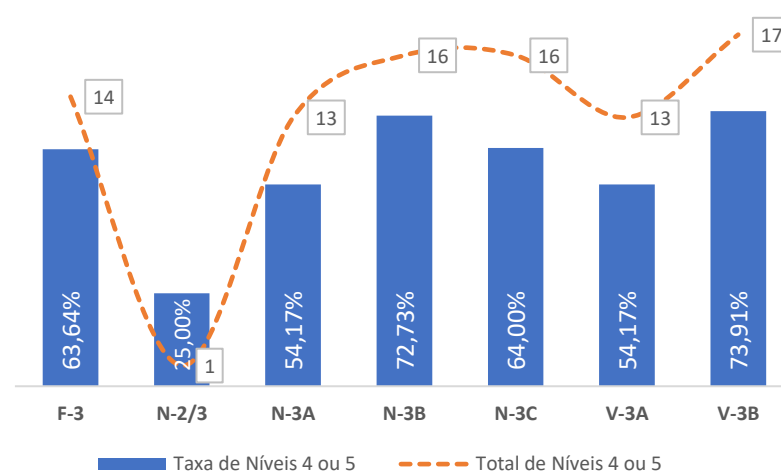

TAXA DE SUCESSO: TURMA vs MÉDIA ANO

NÍVEIS: MÉDIA TURMA vs MÉDIA ANO

TAXA E TOTAL DE NÍVEIS 1 OU 2

QUALIDADE DO SUCESSO - NÍVEIS 4 ou 5

Taxa de Sucesso 23/24	Taxa de Sucesso 22/23	Desvio
93,66%	90,58%	3,08%

TAXA DE SUCESSO: TURMA vs MÉDIA ANO

NÍVEIS: MÉDIA TURMA vs MÉDIA ANO

TAXA E TOTAL DE NÍVEIS 1 OU 2

QUALIDADE DO SUCESSO - NÍVEIS 4 ou 5

Taxa de Sucesso 23/24	Taxa de Sucesso 22/23	Desvio
95,83%	100,00%	-4,17%

TAXA DE SUCESSO: TURMA vs MÉDIA ANO

NÍVEIS: MÉDIA TURMA vs MÉDIA ANO

TAXA E TOTAL DE NÍVEIS 1 OU 2

QUALIDADE DO SUCESSO - NÍVEIS 4 ou 5

Taxa de Sucesso 23/24	Taxa de Sucesso 22/23	Desvio
97,97%	95,73%	2,24%