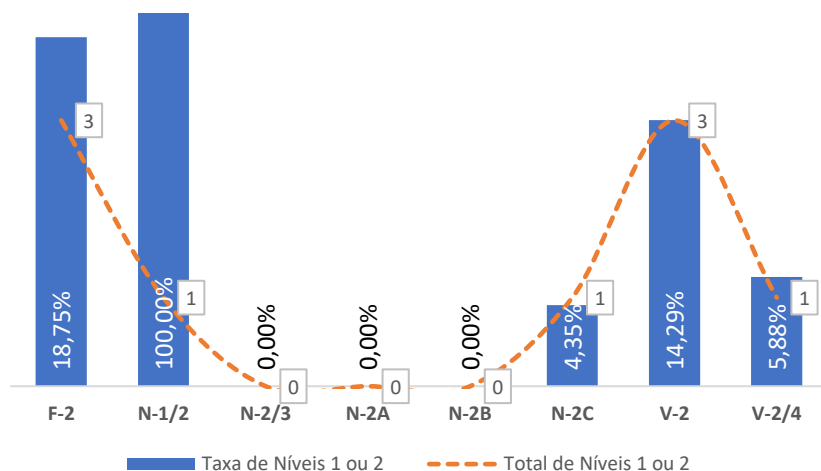

TAXA DE SUCESSO: TURMA vs MÉDIA ANO

NÍVEIS: MÉDIA TURMA vs MÉDIA ANO

TAXA E TOTAL DE NÍVEIS 1 OU 2

QUALIDADE DO SUCESSO - NÍVEIS 4 ou 5

Taxa de Sucesso 23/24	Taxa de Sucesso 22/23	Desvio
93,85%	95,65%	-1,80%

TAXA DE SUCESSO: TURMA vs MÉDIA ANO

NÍVEIS: MÉDIA TURMA vs MÉDIA ANO

TAXA E TOTAL DE NÍVEIS 1 OU 2

QUALIDADE DO SUCESSO - NÍVEIS 4 ou 5

Taxa de Sucesso 23/24	Taxa de Sucesso 22/23	Desvio
93,66%	90,58%	3,08%