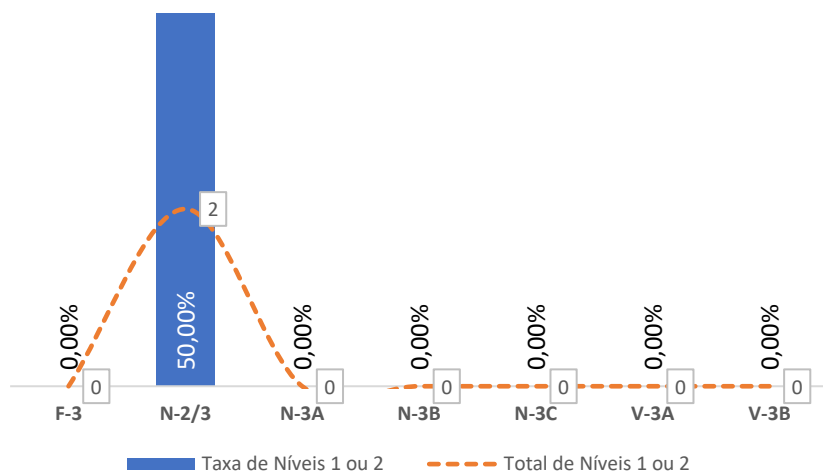

TAXA DE SUCESSO: TURMA vs MÉDIA ANO

NÍVEIS: MÉDIA TURMA vs MÉDIA ANO

TAXA E TOTAL DE NÍVEIS 1 OU 2

QUALIDADE DO SUCESSO - NÍVEIS 4 ou 5

Taxa de Sucesso 23/24	Taxa de Sucesso 22/23	Desvio
100,00%	100,00%	0,00%

TAXA DE SUCESSO: TURMA vs MÉDIA ANO

NÍVEIS: MÉDIA TURMA vs MÉDIA ANO

TAXA E TOTAL DE NÍVEIS 1 OU 2

QUALIDADE DO SUCESSO - NÍVEIS 4 ou 5

Taxa de Sucesso 23/24	Taxa de Sucesso 22/23	Desvio
99,30%	98,55%	0,75%

TAXA DE SUCESSO: TURMA vs MÉDIA ANO

NÍVEIS: MÉDIA TURMA vs MÉDIA ANO

TAXA E TOTAL DE NÍVEIS 1 OU 2

QUALIDADE DO SUCESSO - NÍVEIS 4 ou 5

Taxa de Sucesso 23/24	Taxa de Sucesso 22/23	Desvio
98,61%	100,00%	-1,39%