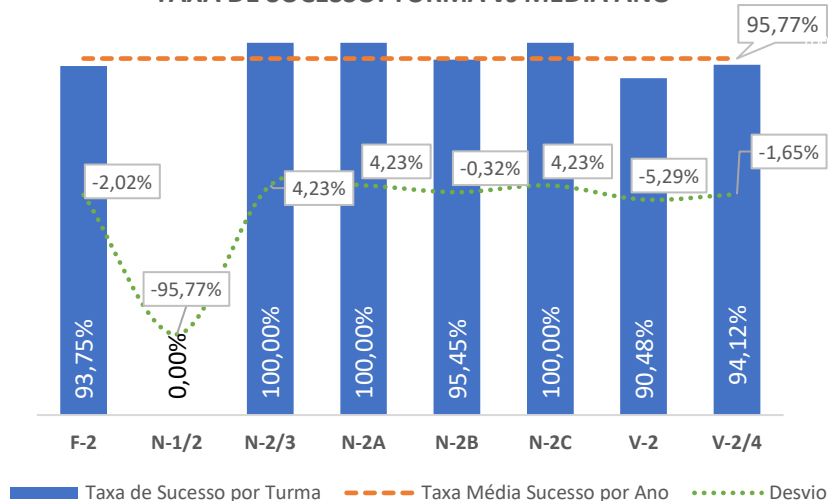

TAXA DE SUCESSO: TURMA vs MÉDIA ANO

NÍVEIS: MÉDIA TURMA vs MÉDIA ANO

TAXA E TOTAL DE NÍVEIS 1 OU 2

QUALIDADE DO SUCESSO - NÍVEIS 4 ou 5

Taxa de Sucesso 23/24	Taxa de Sucesso 22/23	Desvio
97,97%	100,00%	-2,03%

TAXA DE SUCESSO: TURMA vs MÉDIA ANO

NÍVEIS: MÉDIA TURMA vs MÉDIA ANO

TAXA E TOTAL DE NÍVEIS 1 OU 2

QUALIDADE DO SUCESSO - NÍVEIS 4 ou 5

Taxa de Sucesso 23/24	Taxa de Sucesso 22/23	Desvio
95,38%	98,55%	-3,17%

TAXA DE SUCESSO: TURMA vs MÉDIA ANO

NÍVEIS: MÉDIA TURMA vs MÉDIA ANO

TAXA E TOTAL DE NÍVEIS 1 OU 2

QUALIDADE DO SUCESSO - NÍVEIS 4 ou 5

Taxa de Sucesso 23/24	Taxa de Sucesso 22/23	Desvio
95,77%	92,75%	3,02%