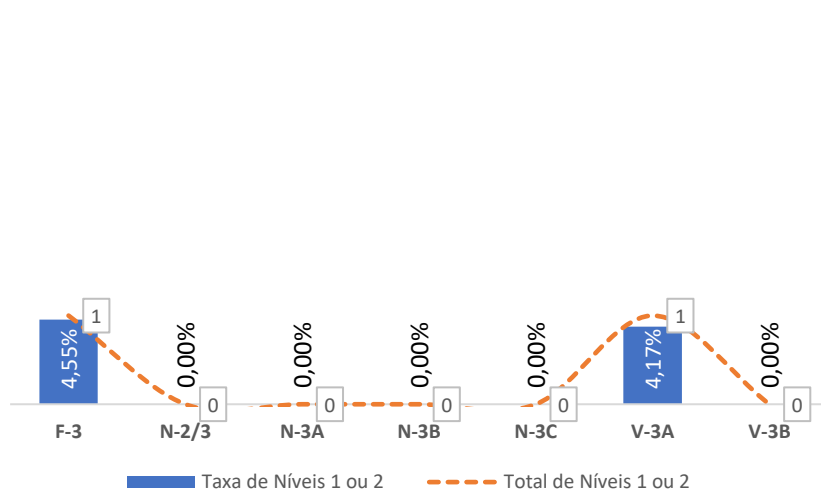

TAXA DE SUCESSO: TURMA vs MÉDIA ANO

NÍVEIS: MÉDIA TURMA vs MÉDIA ANO

TAXA E TOTAL DE NÍVEIS 1 OU 2

QUALIDADE DO SUCESSO - NÍVEIS 4 ou 5

Taxa de Sucesso 23/24	Taxa de Sucesso 22/23	Desvio
95,83%	100,00%	-4,17%

TAXA DE SUCESSO: TURMA vs MÉDIA ANO

NÍVEIS: MÉDIA TURMA vs MÉDIA ANO

TAXA E TOTAL DE NÍVEIS 1 OU 2

QUALIDADE DO SUCESSO - NÍVEIS 4 ou 5

Taxa de Sucesso 23/24	Taxa de Sucesso 22/23	Desvio
97,97%	95,73%	2,24%

TAXA DE SUCESSO: TURMA vs MÉDIA ANO

NÍVEIS: MÉDIA TURMA vs MÉDIA ANO

TAXA E TOTAL DE NÍVEIS 1 OU 2

QUALIDADE DO SUCESSO - NÍVEIS 4 ou 5

Taxa de Sucesso 23/24	Taxa de Sucesso 22/23	Desvio
98,61%	100,00%	-1,39%