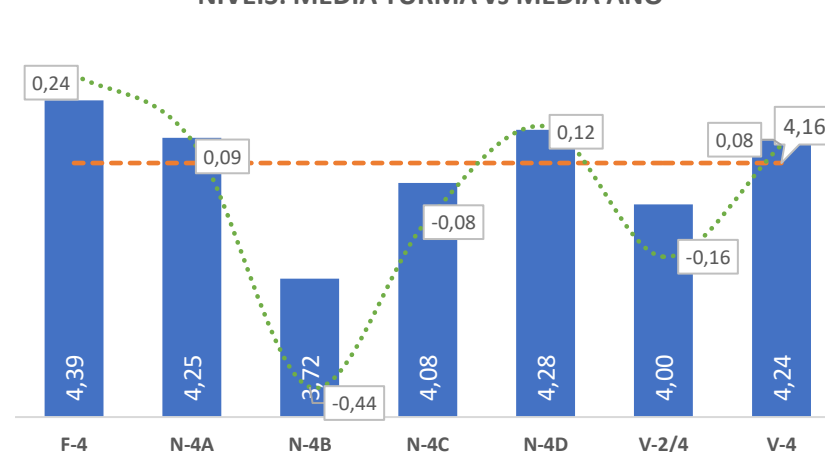

TAXA DE SUCESSO: TURMA vs MÉDIA ANO

NÍVEIS: MÉDIA TURMA vs MÉDIA ANO

TAXA E TOTAL DE NÍVEIS 1 OU 2

QUALIDADE DO SUCESSO - NÍVEIS 4 ou 5

Taxa de Sucesso 23/24	Taxa de Sucesso 22/23	Desvio
99,30%	98,55%	0,75%

TAXA DE SUCESSO: TURMA vs MÉDIA ANO

NÍVEIS: MÉDIA TURMA vs MÉDIA ANO

TAXA E TOTAL DE NÍVEIS 1 OU 2

QUALIDADE DO SUCESSO - NÍVEIS 4 ou 5

Taxa de Sucesso 23/24	Taxa de Sucesso 22/23	Desvio
98,61%	100,00%	-1,39%

TAXA DE SUCESSO: TURMA vs MÉDIA ANO

■ Taxa de Sucesso por Turma    - - - Taxa Média Sucesso por Ano    ..... Desvio

NÍVEIS: MÉDIA TURMA vs MÉDIA ANO

■ Nível Médio Turma    - - - Nível Médio por Ano    ..... Desvio