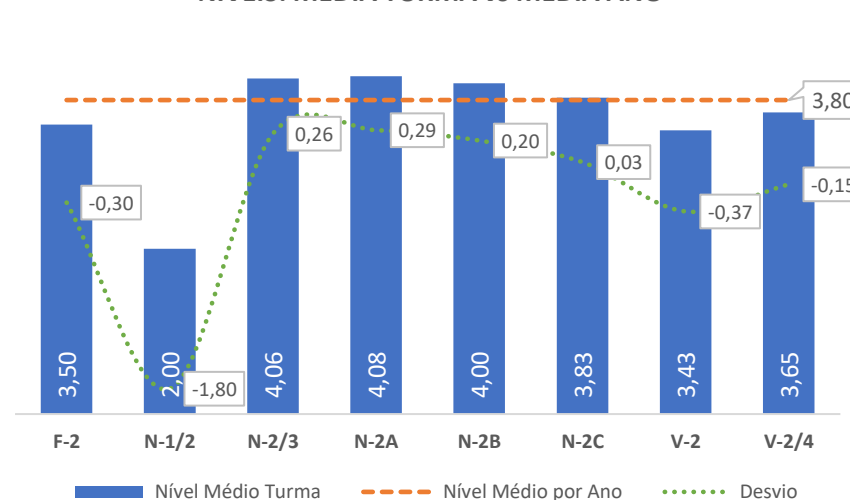

TAXA DE SUCESSO: TURMA vs MÉDIA ANO

NÍVEIS: MÉDIA TURMA vs MÉDIA ANO

TAXA E TOTAL DE NÍVEIS 1 OU 2

QUALIDADE DO SUCESSO - NÍVEIS 4 ou 5

Taxa de Sucesso 23/24	Taxa de Sucesso 22/23	Desvio
93,85%	95,65%	-1,80%

TAXA DE SUCESSO: TURMA vs MÉDIA ANO

NÍVEIS: MÉDIA TURMA vs MÉDIA ANO

TAXA E TOTAL DE NÍVEIS 1 OU 2

QUALIDADE DO SUCESSO - NÍVEIS 4 ou 5

Taxa de Sucesso 23/24	Taxa de Sucesso 22/23	Desvio
93,66%	90,58%	3,08%