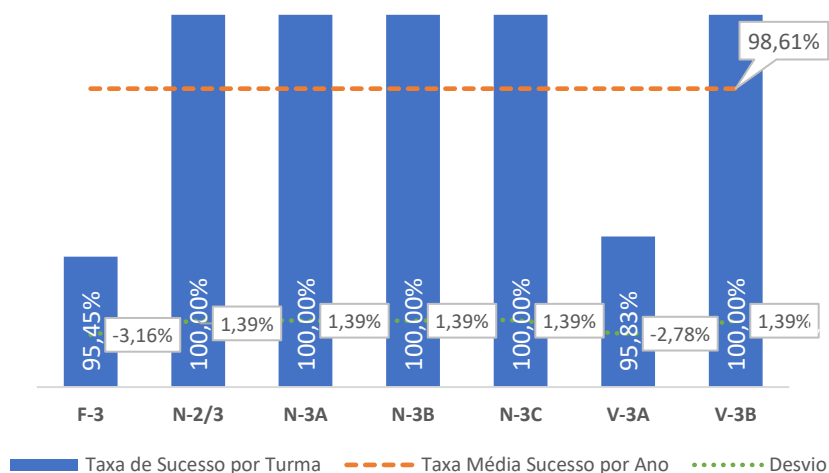

TAXA DE SUCESSO: TURMA vs MÉDIA ANO

NÍVEIS: MÉDIA TURMA vs MÉDIA ANO

TAXA E TOTAL DE NÍVEIS 1 OU 2

QUALIDADE DO SUCESSO - NÍVEIS 4 ou 5

Taxa de Sucesso 23/24	Taxa de Sucesso 22/23	Desvio
95,83%	100,00%	-4,17%

TAXA DE SUCESSO: TURMA vs MÉDIA ANO

NÍVEIS: MÉDIA TURMA vs MÉDIA ANO

TAXA E TOTAL DE NÍVEIS 1 OU 2

QUALIDADE DO SUCESSO - NÍVEIS 4 ou 5

Taxa de Sucesso 23/24	Taxa de Sucesso 22/23	Desvio
97,97%	95,73%	2,24%

TAXA DE SUCESSO: TURMA vs MÉDIA ANO

NÍVEIS: MÉDIA TURMA vs MÉDIA ANO

TAXA E TOTAL DE NÍVEIS 1 OU 2

QUALIDADE DO SUCESSO - NÍVEIS 4 ou 5

Taxa de Sucesso 23/24	Taxa de Sucesso 22/23	Desvio
98,61%	100,00%	-1,39%