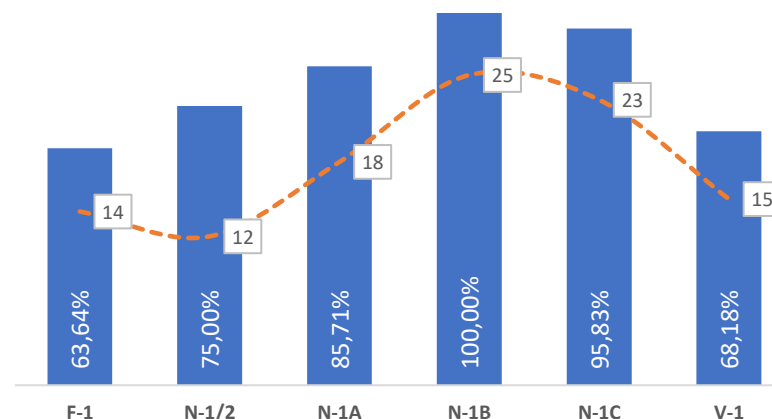

TAXA E TOTAL DE NÍVEIS 1 OU 2

■ Taxa de Níveis 1 ou 2    - - - Total de Níveis 1 ou 2

QUALIDADE DO SUCESSO - NÍVEIS 4 ou 5

■ Taxa de Níveis 4 ou 5    - - - Total de Níveis 4 ou 5

Taxa de Sucesso 23/24	Taxa de Sucesso 22/23	Desvio
100,00%	100,00%	0,00%

TAXA DE SUCESSO: TURMA vs MÉDIA ANO

■ Taxa de Sucesso por Turma    - - - Taxa Média Sucesso por Ano    ..... Desvio

NÍVEIS: MÉDIA TURMA vs MÉDIA ANO

■ Nível Médio Turma    - - - Nível Médio por Ano    ..... Desvio

TAXA E TOTAL DE NÍVEIS 1 OU 2

■ Taxa de Níveis 1 ou 2    - - - Total de Níveis 1 ou 2

QUALIDADE DO SUCESSO - NÍVEIS 4 ou 5

■ Taxa de Níveis 4 ou 5    - - - Total de Níveis 4 ou 5

Taxa de Sucesso 23/24	Taxa de Sucesso 22/23	Desvio
100,00%	98,55%	1,45%