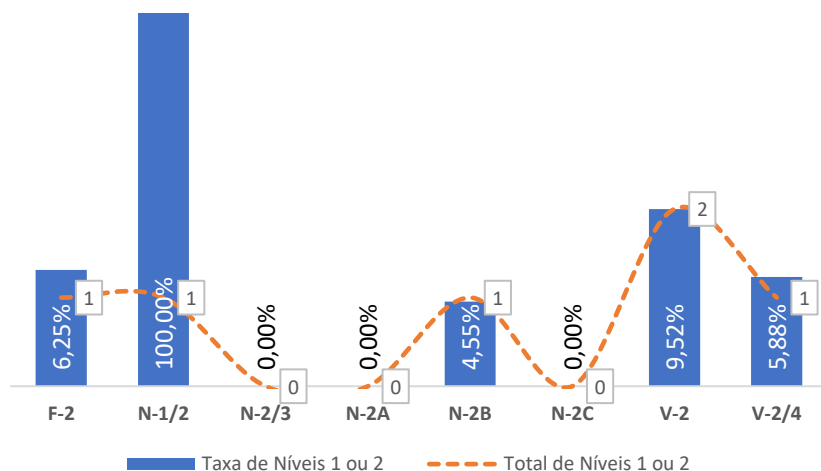

TAXA DE SUCESSO: TURMA vs MÉDIA ANO

NÍVEIS: MÉDIA TURMA vs MÉDIA ANO

TAXA E TOTAL DE NÍVEIS 1 OU 2

QUALIDADE DO SUCESSO - NÍVEIS 4 ou 5

Taxa de Sucesso 23/24	Taxa de Sucesso 22/23	Desvio
97,97%	100,00%	-2,03%

TAXA DE SUCESSO: TURMA vs MÉDIA ANO

NÍVEIS: MÉDIA TURMA vs MÉDIA ANO

TAXA E TOTAL DE NÍVEIS 1 OU 2

QUALIDADE DO SUCESSO - NÍVEIS 4 ou 5

Taxa de Sucesso 23/24	Taxa de Sucesso 22/23	Desvio
95,38%	98,55%	-3,17%

TAXA DE SUCESSO: TURMA vs MÉDIA ANO

NÍVEIS: MÉDIA TURMA vs MÉDIA ANO

TAXA E TOTAL DE NÍVEIS 1 OU 2

QUALIDADE DO SUCESSO - NÍVEIS 4 ou 5

Taxa de Sucesso 23/24	Taxa de Sucesso 22/23	Desvio
95,77%	92,75%	3,02%