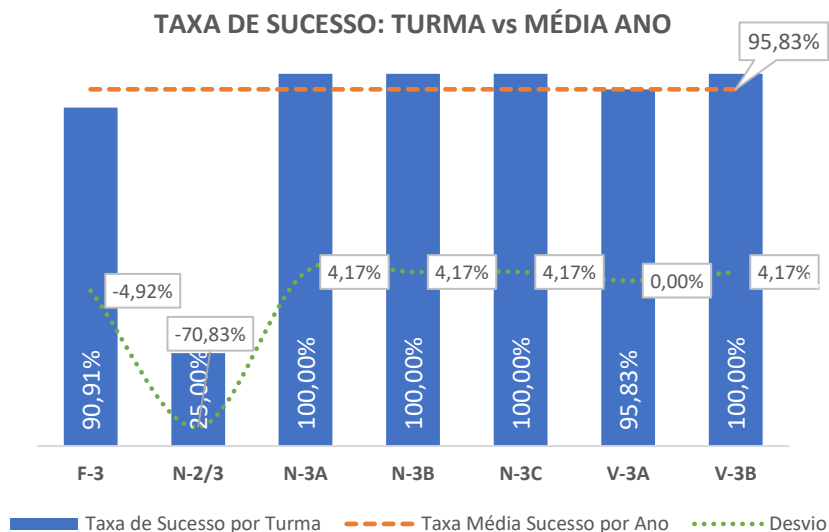

TAXA DE SUCESSO: TURMA vs MÉDIA ANO

NÍVEIS: MÉDIA TURMA vs MÉDIA ANO

TAXA E TOTAL DE NÍVEIS 1 OU 2

QUALIDADE DO SUCESSO - NÍVEIS 4 ou 5

Taxa de Sucesso 23/24	Taxa de Sucesso 22/23	Desvio
93,85%	95,65%	-1,80%

TAXA DE SUCESSO: TURMA vs MÉDIA ANO

NÍVEIS: MÉDIA TURMA vs MÉDIA ANO

TAXA E TOTAL DE NÍVEIS 1 OU 2

QUALIDADE DO SUCESSO - NÍVEIS 4 ou 5

Taxa de Sucesso 23/24	Taxa de Sucesso 22/23	Desvio
93,66%	90,58%	3,08%

TAXA DE SUCESSO: TURMA vs MÉDIA ANO

NÍVEIS: MÉDIA TURMA vs MÉDIA ANO

TAXA E TOTAL DE NÍVEIS 1 OU 2

QUALIDADE DO SUCESSO - NÍVEIS 4 ou 5

Taxa de Sucesso 23/24	Taxa de Sucesso 22/23	Desvio
95,83%	100,00%	-4,17%