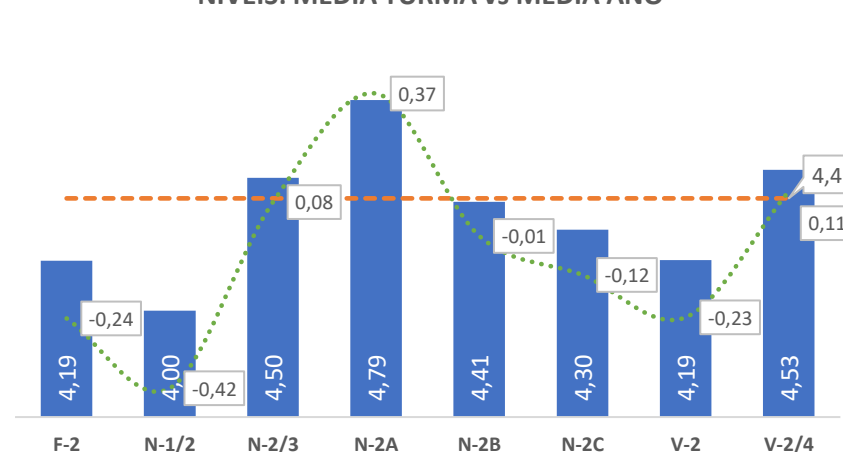

TAXA DE SUCESSO: TURMA vs MÉDIA ANO

■ Taxa de Sucesso por Turma    - - - Taxa Média Sucesso por Ano    ..... Desvio

NÍVEIS: MÉDIA TURMA vs MÉDIA ANO

■ Nível Médio Turma    - - - Nível Médio por Ano    ..... Desvio

TAXA E TOTAL DE NÍVEIS 1 OU 2

■ Taxa de Níveis 1 ou 2    - - - Total de Níveis 1 ou 2

QUALIDADE DO SUCESSO - NÍVEIS 4 ou 5

■ Taxa de Níveis 4 ou 5    - - - Total de Níveis 4 ou 5

Taxa de Sucesso 23/24	Taxa de Sucesso 22/23	Desvio
100,00%	100,00%	0,00%