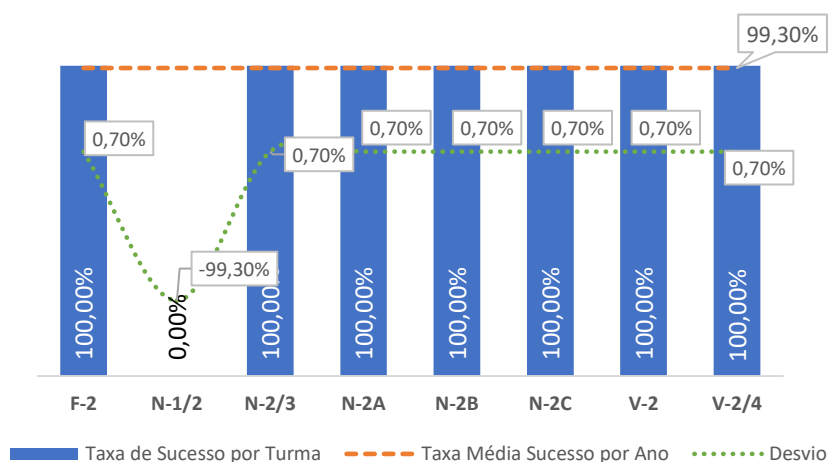

TAXA DE SUCESSO: TURMA vs MÉDIA ANO

NÍVEIS: MÉDIA TURMA vs MÉDIA ANO

TAXA E TOTAL DE NÍVEIS 1 OU 2

QUALIDADE DO SUCESSO - NÍVEIS 4 ou 5

Taxa de Sucesso 23/24	Taxa de Sucesso 22/23	Desvio
92,57%	85,47%	7,10%

TAXA DE SUCESSO: TURMA vs MÉDIA ANO

NÍVEIS: MÉDIA TURMA vs MÉDIA ANO

TAXA E TOTAL DE NÍVEIS 1 OU 2

QUALIDADE DO SUCESSO - NÍVEIS 4 ou 5

Taxa de Sucesso 23/24	Taxa de Sucesso 22/23	Desvio
100,00%	100,00%	0,00%

TAXA DE SUCESSO: TURMA vs MÉDIA ANO

NÍVEIS: MÉDIA TURMA vs MÉDIA ANO

TAXA E TOTAL DE NÍVEIS 1 OU 2

QUALIDADE DO SUCESSO - NÍVEIS 4 ou 5

Taxa de Sucesso 23/24	Taxa de Sucesso 22/23	Desvio
99,30%	98,55%	0,75%