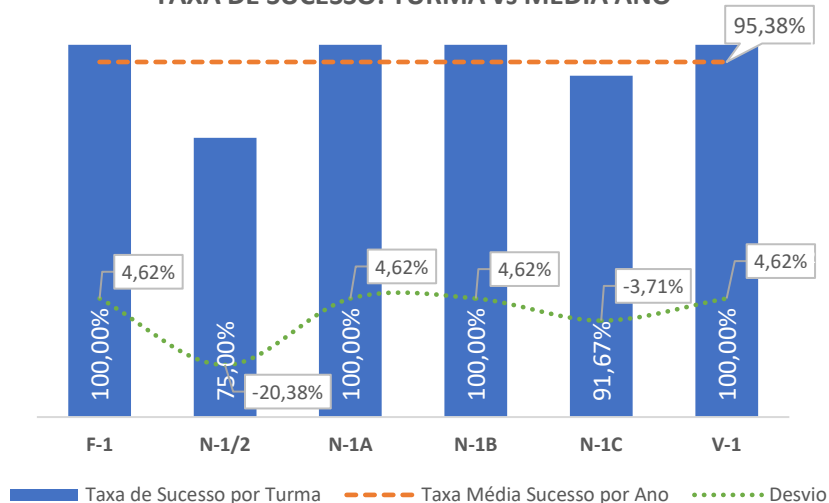

TAXA DE SUCESSO: TURMA vs MÉDIA ANO

NÍVEIS: MÉDIA TURMA vs MÉDIA ANO

TAXA E TOTAL DE NÍVEIS 1 OU 2

QUALIDADE DO SUCESSO - NÍVEIS 4 ou 5

Taxa de Sucesso 23/24	Taxa de Sucesso 22/23	Desvio
98,61%	100,00%	-1,39%

TAXA DE SUCESSO: TURMA vs MÉDIA ANO

NÍVEIS: MÉDIA TURMA vs MÉDIA ANO

TAXA E TOTAL DE NÍVEIS 1 OU 2

QUALIDADE DO SUCESSO - NÍVEIS 4 ou 5

Taxa de Sucesso 23/24	Taxa de Sucesso 22/23	Desvio
97,97%	100,00%	-2,03%

TAXA DE SUCESSO: TURMA vs MÉDIA ANO

NÍVEIS: MÉDIA TURMA vs MÉDIA ANO

TAXA E TOTAL DE NÍVEIS 1 OU 2

QUALIDADE DO SUCESSO - NÍVEIS 4 ou 5

Taxa de Sucesso 23/24	Taxa de Sucesso 22/23	Desvio
95,38%	98,55%	-3,17%