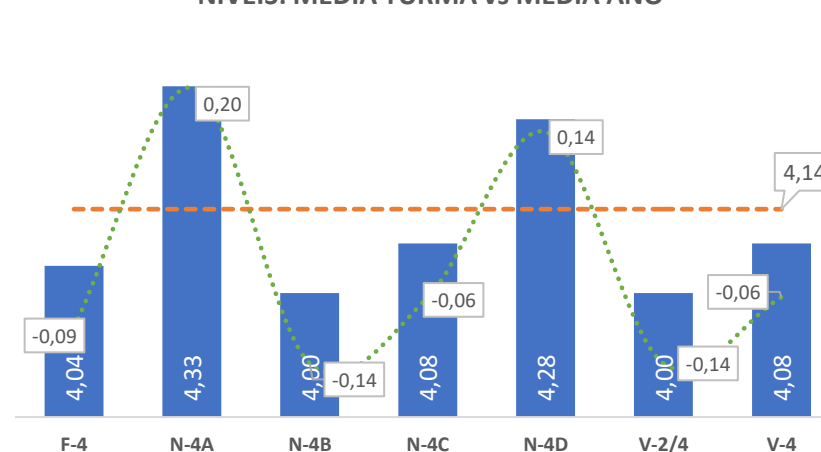

TAXA DE SUCESSO: TURMA vs MÉDIA ANO

■ Taxa de Sucesso por Turma    - - - Taxa Média Sucesso por Ano    ..... Desvio

NÍVEIS: MÉDIA TURMA vs MÉDIA ANO

■ Nível Médio Turma    - - - Nível Médio por Ano    ..... Desvio

TAXA E TOTAL DE NÍVEIS 1 OU 2

■ Taxa de Níveis 1 ou 2    - - - Total de Níveis 1 ou 2

QUALIDADE DO SUCESSO - NÍVEIS 4 ou 5

■ Taxa de Níveis 4 ou 5    - - - Total de Níveis 4 ou 5

Taxa de Sucesso 23/24	Taxa de Sucesso 22/23	Desvio
100,00%	100,00%	0,00%