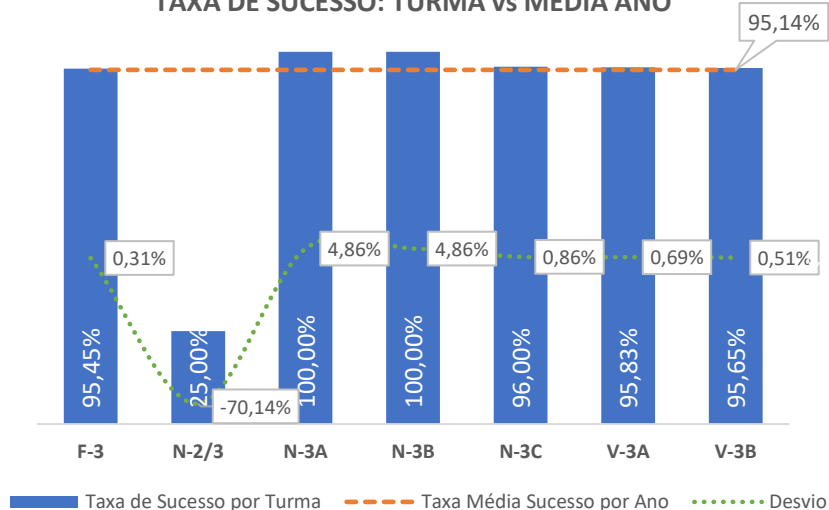

TAXA DE SUCESSO: TURMA vs MÉDIA ANO

NÍVEIS: MÉDIA TURMA vs MÉDIA ANO

TAXA E TOTAL DE NÍVEIS 1 OU 2

QUALIDADE DO SUCESSO - NÍVEIS 4 ou 5

Taxa de Sucesso 23/24	Taxa de Sucesso 22/23	Desvio
95,38%	98,55%	-3,17%

TAXA DE SUCESSO: TURMA vs MÉDIA ANO

NÍVEIS: MÉDIA TURMA vs MÉDIA ANO

TAXA E TOTAL DE NÍVEIS 1 OU 2

QUALIDADE DO SUCESSO - NÍVEIS 4 ou 5

Taxa de Sucesso 23/24	Taxa de Sucesso 22/23	Desvio
95,77%	92,75%	3,02%

TAXA DE SUCESSO: TURMA vs MÉDIA ANO

NÍVEIS: MÉDIA TURMA vs MÉDIA ANO

TAXA E TOTAL DE NÍVEIS 1 OU 2

QUALIDADE DO SUCESSO - NÍVEIS 4 ou 5

Taxa de Sucesso 23/24	Taxa de Sucesso 22/23	Desvio
95,14%	94,37%	0,77%