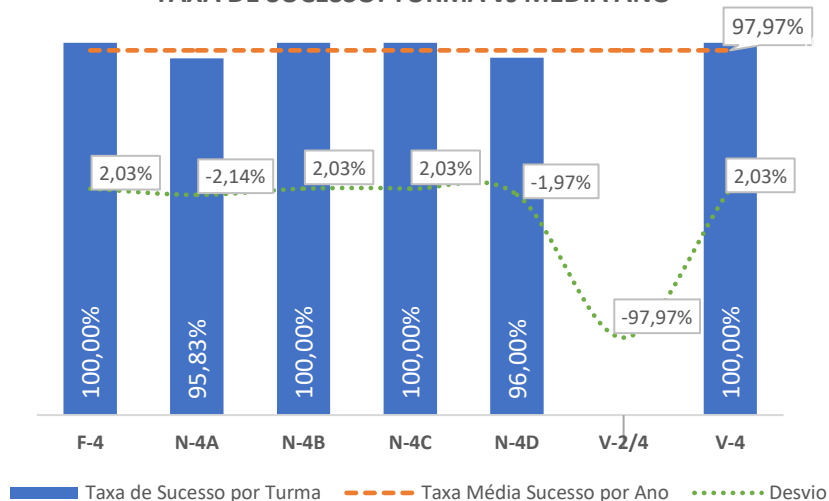

TAXA DE SUCESSO: TURMA vs MÉDIA ANO

NÍVEIS: MÉDIA TURMA vs MÉDIA ANO

TAXA E TOTAL DE NÍVEIS 1 OU 2

QUALIDADE DO SUCESSO - NÍVEIS 4 ou 5

Taxa de Sucesso 23/24	Taxa de Sucesso 22/23	Desvio
93,66%	90,58%	3,08%

TAXA DE SUCESSO: TURMA vs MÉDIA ANO

NÍVEIS: MÉDIA TURMA vs MÉDIA ANO

TAXA E TOTAL DE NÍVEIS 1 OU 2

QUALIDADE DO SUCESSO - NÍVEIS 4 ou 5

Taxa de Sucesso 23/24	Taxa de Sucesso 22/23	Desvio
95,83%	100,00%	-4,17%

TAXA DE SUCESSO: TURMA vs MÉDIA ANO

NÍVEIS: MÉDIA TURMA vs MÉDIA ANO

TAXA E TOTAL DE NÍVEIS 1 OU 2

QUALIDADE DO SUCESSO - NÍVEIS 4 ou 5

Taxa de Sucesso 23/24	Taxa de Sucesso 22/23	Desvio
97,97%	95,73%	2,24%