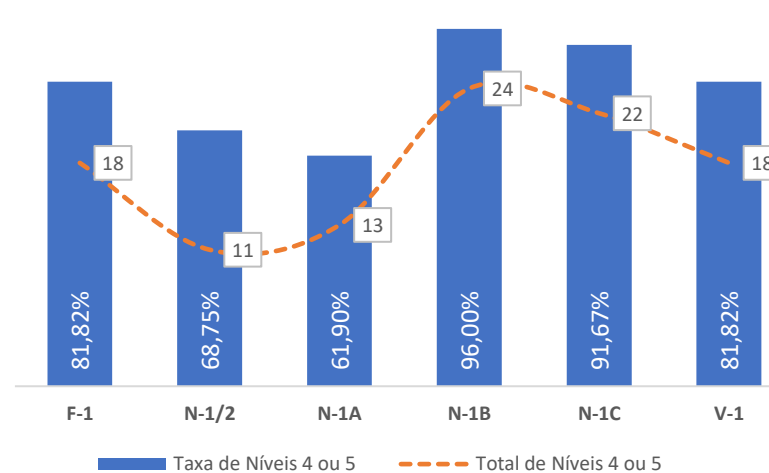

TAXA DE SUCESSO: TURMA vs MÉDIA ANO

NÍVEIS: MÉDIA TURMA vs MÉDIA ANO

TAXA E TOTAL DE NÍVEIS 1 OU 2

QUALIDADE DO SUCESSO - NÍVEIS 4 ou 5

Taxa de Sucesso 23/24	Taxa de Sucesso 22/23	Desvio
97,97%	100,00%	-2,03%

TAXA DE SUCESSO: TURMA vs MÉDIA ANO

NÍVEIS: MÉDIA TURMA vs MÉDIA ANO

TAXA E TOTAL DE NÍVEIS 1 OU 2

QUALIDADE DO SUCESSO - NÍVEIS 4 ou 5

Taxa de Sucesso 23/24	Taxa de Sucesso 22/23	Desvio
95,38%	98,55%	-3,17%

TAXA DE SUCESSO: TURMA vs MÉDIA ANO

NÍVEIS: MÉDIA TURMA vs MÉDIA ANO

TAXA E TOTAL DE NÍVEIS 1 OU 2

QUALIDADE DO SUCESSO - NÍVEIS 4 ou 5

Taxa de Sucesso 23/24	Taxa de Sucesso 22/23	Desvio
95,77%	92,75%	3,02%