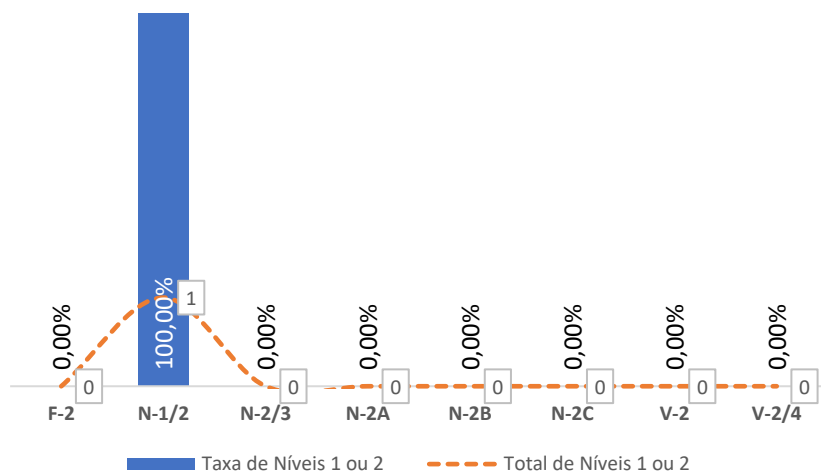

TAXA DE SUCESSO: TURMA vs MÉDIA ANO

NÍVEIS: MÉDIA TURMA vs MÉDIA ANO

TAXA E TOTAL DE NÍVEIS 1 OU 2

QUALIDADE DO SUCESSO - NÍVEIS 4 ou 5

Taxa de Sucesso 23/24	Taxa de Sucesso 22/23	Desvio
100,00%	100,00%	0,00%

TAXA DE SUCESSO: TURMA vs MÉDIA ANO

NÍVEIS: MÉDIA TURMA vs MÉDIA ANO

TAXA E TOTAL DE NÍVEIS 1 OU 2

QUALIDADE DO SUCESSO - NÍVEIS 4 ou 5

Taxa de Sucesso 23/24	Taxa de Sucesso 22/23	Desvio
99,30%	98,55%	0,75%