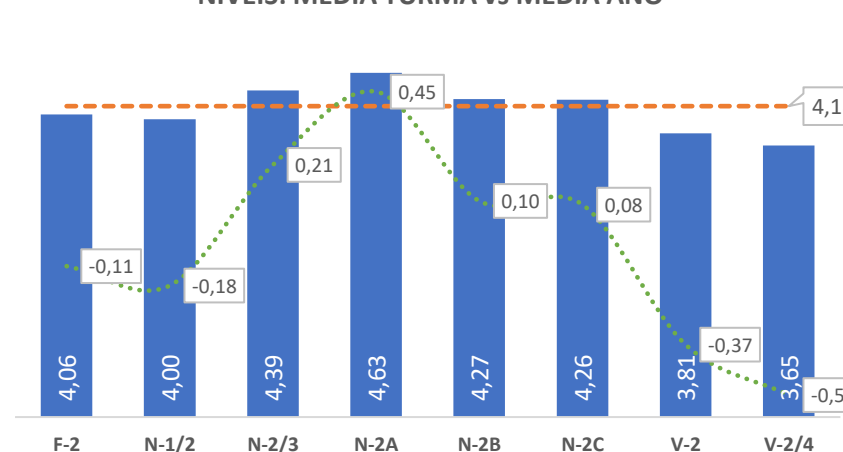

TAXA DE SUCESSO: TURMA vs MÉDIA ANO

■ Taxa de Sucesso por Turma    - - - Taxa Média Sucesso por Ano    ..... Desvio

NÍVEIS: MÉDIA TURMA vs MÉDIA ANO

■ Nível Médio Turma    - - - Nível Médio por Ano    ..... Desvio

TAXA E TOTAL DE NÍVEIS 1 OU 2

■ Taxa de Níveis 1 ou 2    - - - Total de Níveis 1 ou 2

QUALIDADE DO SUCESSO - NÍVEIS 4 ou 5

■ Taxa de Níveis 4 ou 5    - - - Total de Níveis 4 ou 5

Taxa de Sucesso 23/24	Taxa de Sucesso 22/23	Desvio
100,00%	98,55%	1,45%