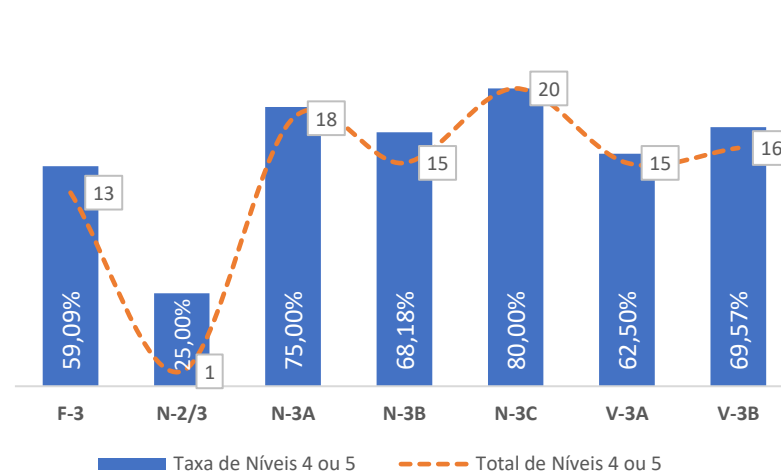

TAXA DE SUCESSO: TURMA vs MÉDIA ANO

NÍVEIS: MÉDIA TURMA vs MÉDIA ANO

TAXA E TOTAL DE NÍVEIS 1 OU 2

QUALIDADE DO SUCESSO - NÍVEIS 4 ou 5

Taxa de Sucesso 23/24	Taxa de Sucesso 22/23	Desvio
99,30%	98,55%	0,75%

TAXA DE SUCESSO: TURMA vs MÉDIA ANO

NÍVEIS: MÉDIA TURMA vs MÉDIA ANO

TAXA E TOTAL DE NÍVEIS 1 OU 2

QUALIDADE DO SUCESSO - NÍVEIS 4 ou 5

Taxa de Sucesso 23/24	Taxa de Sucesso 22/23	Desvio
98,61%	100,00%	-1,39%

TAXA DE SUCESSO: TURMA vs MÉDIA ANO

■ Taxa de Sucesso por Turma    - - - Taxa Média Sucesso por Ano    ..... Desvio

NÍVEIS: MÉDIA TURMA vs MÉDIA ANO

■ Nível Médio Turma    - - - Nível Médio por Ano    ..... Desvio