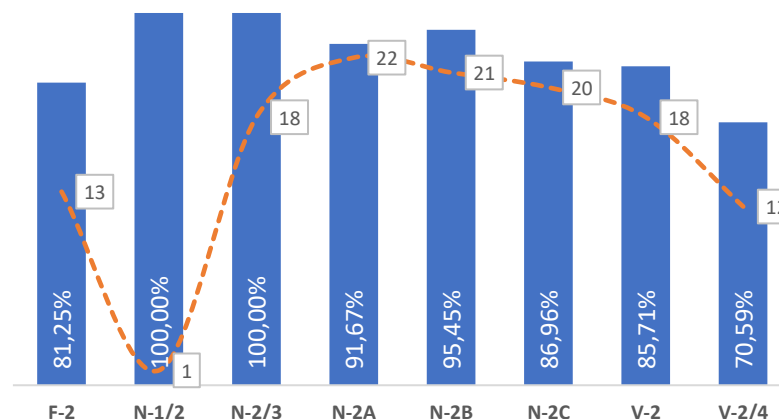

TAXA E TOTAL DE NÍVEIS 1 OU 2

■ Taxa de Níveis 1 ou 2    - - - Total de Níveis 1 ou 2

QUALIDADE DO SUCESSO - NÍVEIS 4 ou 5

■ Taxa de Níveis 4 ou 5    - - - Total de Níveis 4 ou 5

Taxa de Sucesso 23/24	Taxa de Sucesso 22/23	Desvio
100,00%	99,28%	0,72%

TAXA DE SUCESSO: TURMA vs MÉDIA ANO

■ Taxa de Sucesso por Turma    - - - Taxa Média Sucesso por Ano    ..... Desvio

NÍVEIS: MÉDIA TURMA vs MÉDIA ANO

■ Nível Médio Turma    - - - Nível Médio por Ano    ..... Desvio

TAXA E TOTAL DE NÍVEIS 1 OU 2

■ Taxa de Níveis 1 ou 2    - - - Total de Níveis 1 ou 2

QUALIDADE DO SUCESSO - NÍVEIS 4 ou 5

■ Taxa de Níveis 4 ou 5    - - - Total de Níveis 4 ou 5

Taxa de Sucesso 23/24	Taxa de Sucesso 22/23	Desvio
100,00%	100,00%	0,00%