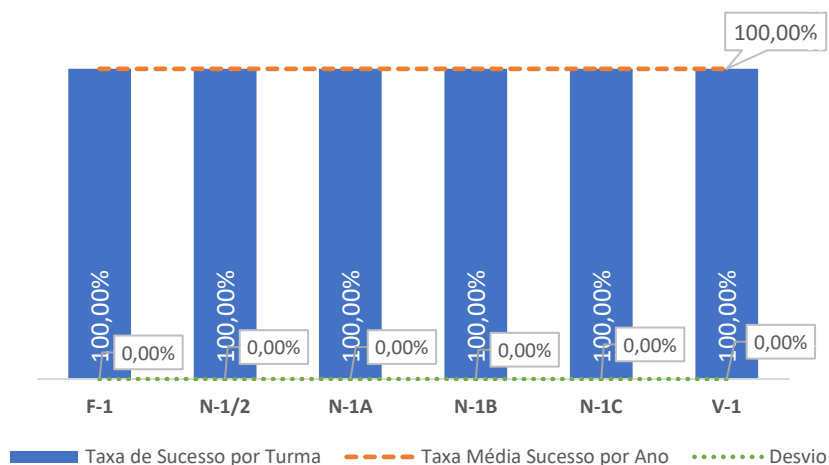

TAXA DE SUCESSO: TURMA vs MÉDIA ANO

NÍVEIS: MÉDIA TURMA vs MÉDIA ANO

TAXA E TOTAL DE NÍVEIS 1 OU 2

QUALIDADE DO SUCESSO - NÍVEIS 4 ou 5

Taxa de Sucesso 23/24	Taxa de Sucesso 22/23	Desvio
95,14%	94,37%	0,77%

TAXA DE SUCESSO: TURMA vs MÉDIA ANO

NÍVEIS: MÉDIA TURMA vs MÉDIA ANO

TAXA E TOTAL DE NÍVEIS 1 OU 2

QUALIDADE DO SUCESSO - NÍVEIS 4 ou 5

Taxa de Sucesso 23/24	Taxa de Sucesso 22/23	Desvio
92,57%	85,47%	7,10%

TAXA DE SUCESSO: TURMA vs MÉDIA ANO

NÍVEIS: MÉDIA TURMA vs MÉDIA ANO

TAXA E TOTAL DE NÍVEIS 1 OU 2

QUALIDADE DO SUCESSO - NÍVEIS 4 ou 5

Taxa de Sucesso 23/24	Taxa de Sucesso 22/23	Desvio
100,00%	100,00%	0,00%