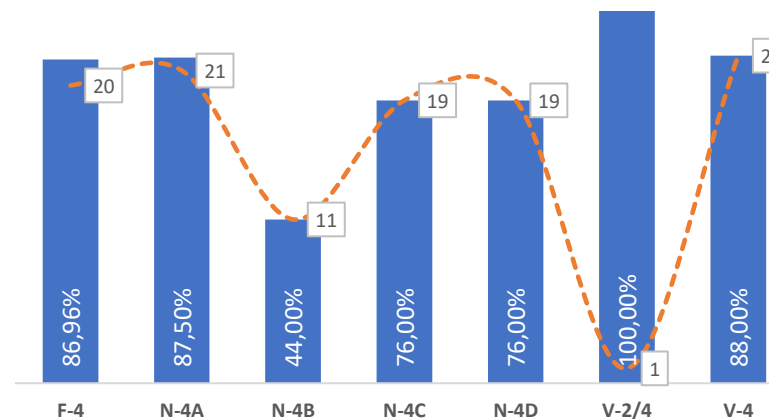

TAXA DE SUCESSO: TURMA vs MÉDIA ANO

NÍVEIS: MÉDIA TURMA vs MÉDIA ANO

TAXA E TOTAL DE NÍVEIS 1 OU 2

QUALIDADE DO SUCESSO - NÍVEIS 4 ou 5

Taxa de Sucesso 23/24	Taxa de Sucesso 22/23	Desvio
98,61%	100,00%	-1,39%

TAXA DE SUCESSO: TURMA vs MÉDIA ANO

■ Taxa de Sucesso por Turma    - - - Taxa Média Sucesso por Ano    ..... Desvio

NÍVEIS: MÉDIA TURMA vs MÉDIA ANO

■ Nível Médio Turma    - - - Nível Médio por Ano    ..... Desvio

TAXA E TOTAL DE NÍVEIS 1 OU 2

■ Taxa de Níveis 1 ou 2    - - - Total de Níveis 1 ou 2

QUALIDADE DO SUCESSO - NÍVEIS 4 ou 5

■ Taxa de Níveis 4 ou 5    - - - Total de Níveis 4 ou 5

Taxa de Sucesso 23/24	Taxa de Sucesso 22/23	Desvio
100,00%	98,29%	1,71%