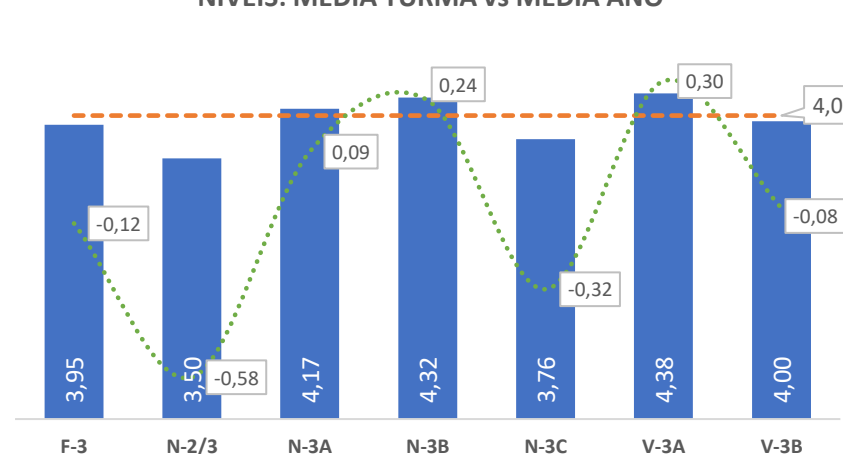

TAXA DE SUCESSO: TURMA vs MÉDIA ANO

■ Taxa de Sucesso por Turma    - - - Taxa Média Sucesso por Ano    ..... Desvio

NÍVEIS: MÉDIA TURMA vs MÉDIA ANO

■ Nível Médio Turma    - - - Nível Médio por Ano    ..... Desvio

TAXA E TOTAL DE NÍVEIS 1 OU 2

■ Taxa de Níveis 1 ou 2    - - - Total de Níveis 1 ou 2

QUALIDADE DO SUCESSO - NÍVEIS 4 ou 5

■ Taxa de Níveis 4 ou 5    - - - Total de Níveis 4 ou 5

Taxa de Sucesso 23/24	Taxa de Sucesso 22/23	Desvio
100,00%	100,00%	0,00%