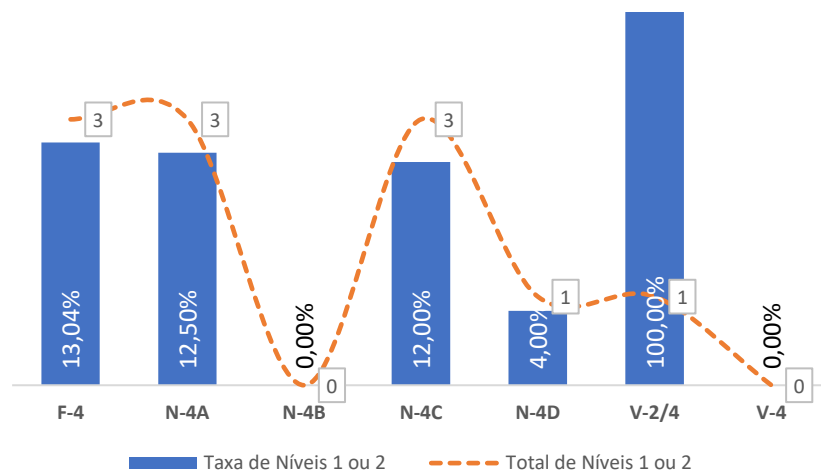

TAXA DE SUCESSO: TURMA vs MÉDIA ANO

NÍVEIS: MÉDIA TURMA vs MÉDIA ANO

TAXA E TOTAL DE NÍVEIS 1 OU 2

QUALIDADE DO SUCESSO - NÍVEIS 4 ou 5

Taxa de Sucesso 23/24	Taxa de Sucesso 22/23	Desvio
95,77%	92,75%	3,02%

TAXA DE SUCESSO: TURMA vs MÉDIA ANO

NÍVEIS: MÉDIA TURMA vs MÉDIA ANO

TAXA E TOTAL DE NÍVEIS 1 OU 2

QUALIDADE DO SUCESSO - NÍVEIS 4 ou 5

Taxa de Sucesso 23/24	Taxa de Sucesso 22/23	Desvio
95,14%	94,37%	0,77%

TAXA DE SUCESSO: TURMA vs MÉDIA ANO

NÍVEIS: MÉDIA TURMA vs MÉDIA ANO

TAXA E TOTAL DE NÍVEIS 1 OU 2

QUALIDADE DO SUCESSO - NÍVEIS 4 ou 5

Taxa de Sucesso 23/24	Taxa de Sucesso 22/23	Desvio
92,57%	85,47%	7,10%