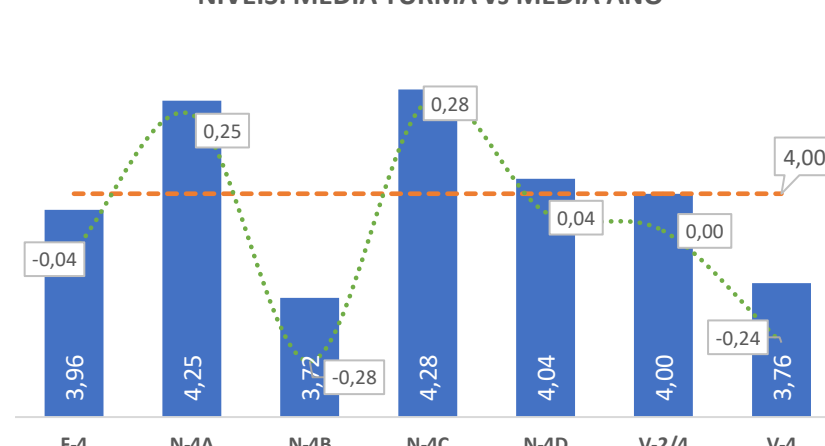

TAXA DE SUCESSO: TURMA vs MÉDIA ANO

■ Taxa de Sucesso por Turma    - - - Taxa Média Sucesso por Ano    ..... Desvio

NÍVEIS: MÉDIA TURMA vs MÉDIA ANO

■ Nível Médio Turma    - - - Nível Médio por Ano    ..... Desvio

TAXA E TOTAL DE NÍVEIS 1 OU 2

■ Taxa de Níveis 1 ou 2    - - - Total de Níveis 1 ou 2

QUALIDADE DO SUCESSO - NÍVEIS 4 ou 5

■ Taxa de Níveis 4 ou 5    - - - Total de Níveis 4 ou 5

Taxa de Sucesso 23/24	Taxa de Sucesso 22/23	Desvio
100,00%	100,00%	0,00%