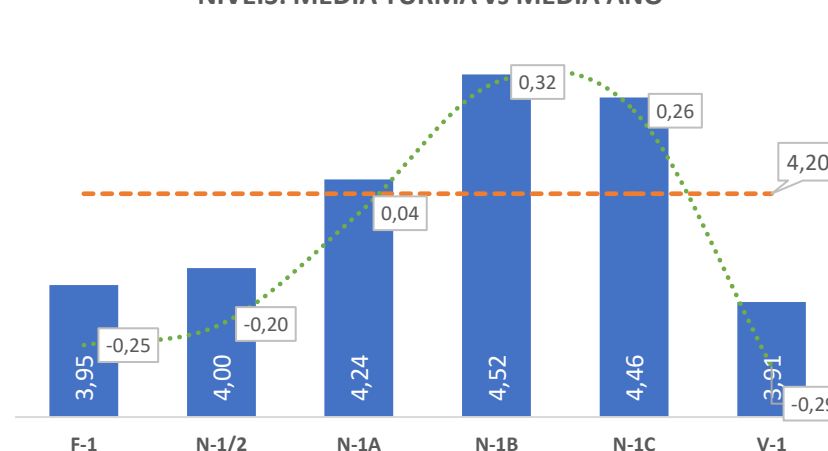

TAXA DE SUCESSO: TURMA vs MÉDIA ANO

■ Taxa de Sucesso por Turma    - - - Taxa Média Sucesso por Ano    ..... Desvio

NÍVEIS: MÉDIA TURMA vs MÉDIA ANO

■ Nível Médio Turma    - - - Nível Médio por Ano    ..... Desvio

TAXA E TOTAL DE NÍVEIS 1 OU 2

■ Taxa de Níveis 1 ou 2    - - - Total de Níveis 1 ou 2

QUALIDADE DO SUCESSO - NÍVEIS 4 ou 5

■ Taxa de Níveis 4 ou 5    - - - Total de Níveis 4 ou 5

Taxa de Sucesso 23/24	Taxa de Sucesso 22/23	Desvio
100,00%	100,00%	0,00%