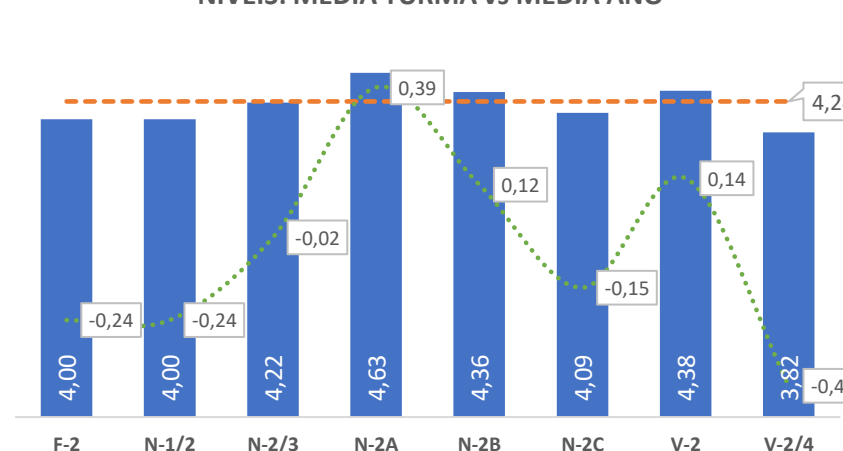

TAXA DE SUCESSO: TURMA vs MÉDIA ANO

■ Taxa de Sucesso por Turma    - - - Taxa Média Sucesso por Ano    ..... Desvio

NÍVEIS: MÉDIA TURMA vs MÉDIA ANO

■ Nível Médio Turma    - - - Nível Médio por Ano    ..... Desvio

TAXA E TOTAL DE NÍVEIS 1 OU 2

■ Taxa de Níveis 1 ou 2    - - - Total de Níveis 1 ou 2

QUALIDADE DO SUCESSO - NÍVEIS 4 ou 5

■ Taxa de Níveis 4 ou 5    - - - Total de Níveis 4 ou 5

Taxa de Sucesso 23/24	Taxa de Sucesso 22/23	Desvio
100,00%	99,28%	0,72%