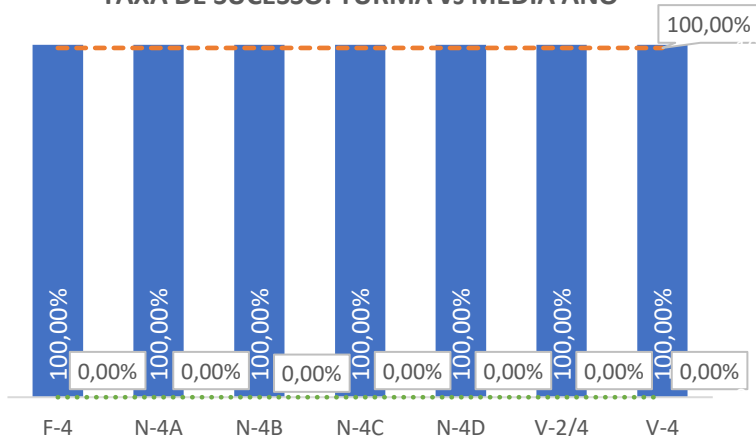

TAXA DE SUCESSO: TURMA vs MÉDIA ANO

■ Taxa de Sucesso por Turma   - - - Taxa Média Sucesso por Ano   ..... Desvio