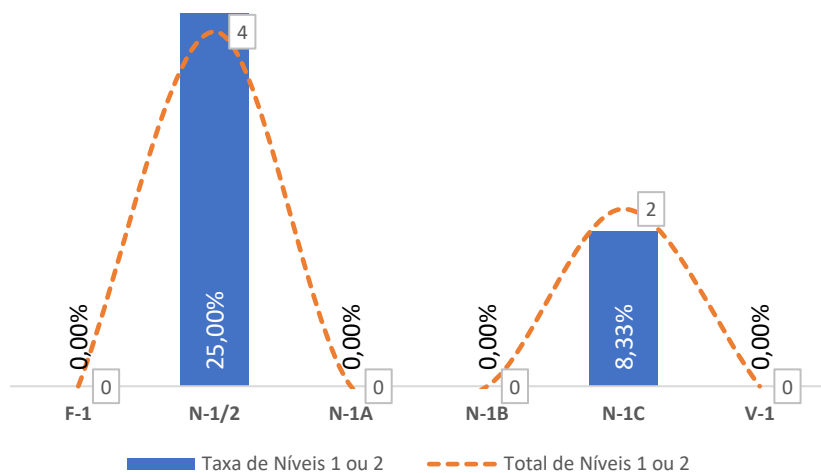

TAXA DE SUCESSO: TURMA vs MÉDIA ANO

NÍVEIS: MÉDIA TURMA vs MÉDIA ANO

TAXA E TOTAL DE NÍVEIS 1 OU 2

QUALIDADE DO SUCESSO - NÍVEIS 4 ou 5

Taxa de Sucesso 23/24	Taxa de Sucesso 22/23	Desvio
98,61%	100,00%	-1,39%

TAXA DE SUCESSO: TURMA vs MÉDIA ANO

NÍVEIS: MÉDIA TURMA vs MÉDIA ANO

TAXA E TOTAL DE NÍVEIS 1 OU 2

QUALIDADE DO SUCESSO - NÍVEIS 4 ou 5

Taxa de Sucesso 23/24	Taxa de Sucesso 22/23	Desvio
97,97%	100,00%	-2,03%

TAXA DE SUCESSO: TURMA vs MÉDIA ANO

NÍVEIS: MÉDIA TURMA vs MÉDIA ANO

TAXA E TOTAL DE NÍVEIS 1 OU 2

QUALIDADE DO SUCESSO - NÍVEIS 4 ou 5

Taxa de Sucesso 23/24	Taxa de Sucesso 22/23	Desvio
95,38%	98,55%	-3,17%