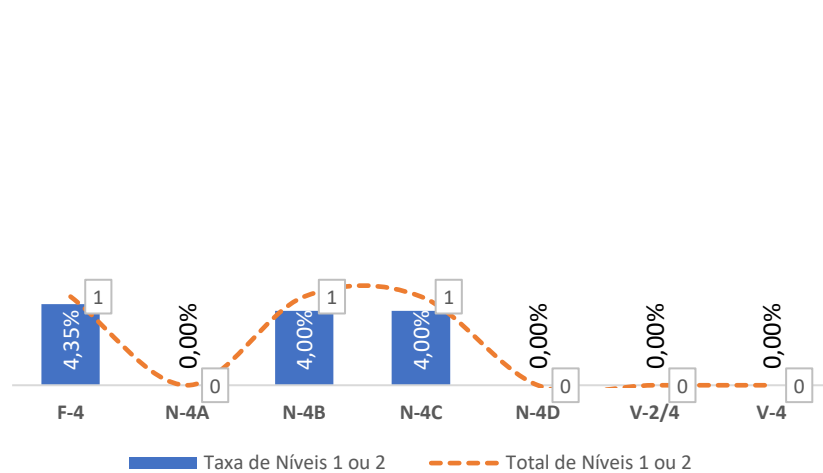

TAXA DE SUCESSO: TURMA vs MÉDIA ANO

NÍVEIS: MÉDIA TURMA vs MÉDIA ANO

TAXA E TOTAL DE NÍVEIS 1 OU 2

QUALIDADE DO SUCESSO - NÍVEIS 4 ou 5

Taxa de Sucesso 23/24	Taxa de Sucesso 22/23	Desvio
97,97%	95,73%	2,24%

TAXA DE SUCESSO: TURMA vs MÉDIA ANO

NÍVEIS: MÉDIA TURMA vs MÉDIA ANO

TAXA E TOTAL DE NÍVEIS 1 OU 2

QUALIDADE DO SUCESSO - NÍVEIS 4 ou 5

Taxa de Sucesso 23/24	Taxa de Sucesso 22/23	Desvio
98,61%	100,00%	-1,39%

TAXA DE SUCESSO: TURMA vs MÉDIA ANO

NÍVEIS: MÉDIA TURMA vs MÉDIA ANO

TAXA E TOTAL DE NÍVEIS 1 OU 2

QUALIDADE DO SUCESSO - NÍVEIS 4 ou 5

Taxa de Sucesso 23/24	Taxa de Sucesso 22/23	Desvio
97,97%	100,00%	-2,03%