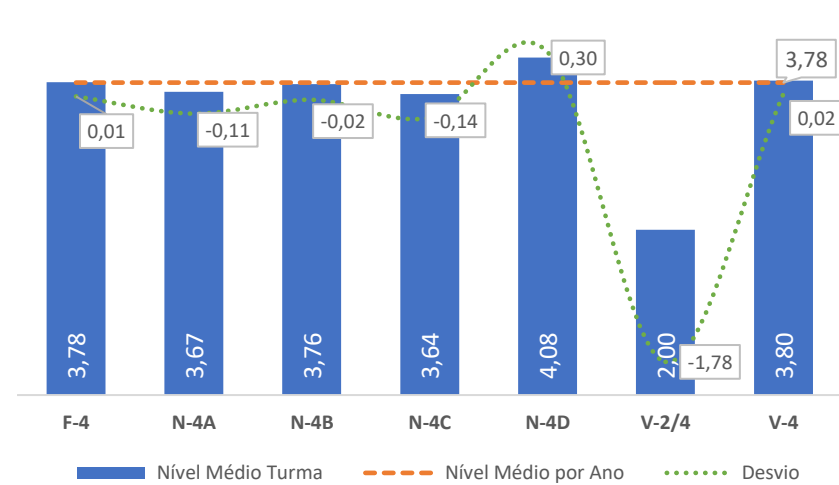

TAXA DE SUCESSO: TURMA vs MÉDIA ANO

NÍVEIS: MÉDIA TURMA vs MÉDIA ANO

TAXA E TOTAL DE NÍVEIS 1 OU 2

QUALIDADE DO SUCESSO - NÍVEIS 4 ou 5

Taxa de Sucesso 23/24	Taxa de Sucesso 22/23	Desvio
95,77%	92,75%	3,02%

TAXA DE SUCESSO: TURMA vs MÉDIA ANO

NÍVEIS: MÉDIA TURMA vs MÉDIA ANO

TAXA E TOTAL DE NÍVEIS 1 OU 2

QUALIDADE DO SUCESSO - NÍVEIS 4 ou 5

Taxa de Sucesso 23/24	Taxa de Sucesso 22/23	Desvio
95,14%	94,37%	0,77%

TAXA DE SUCESSO: TURMA vs MÉDIA ANO

NÍVEIS: MÉDIA TURMA vs MÉDIA ANO

TAXA E TOTAL DE NÍVEIS 1 OU 2

QUALIDADE DO SUCESSO - NÍVEIS 4 ou 5

Taxa de Sucesso 23/24	Taxa de Sucesso 22/23	Desvio
92,57%	85,47%	7,10%