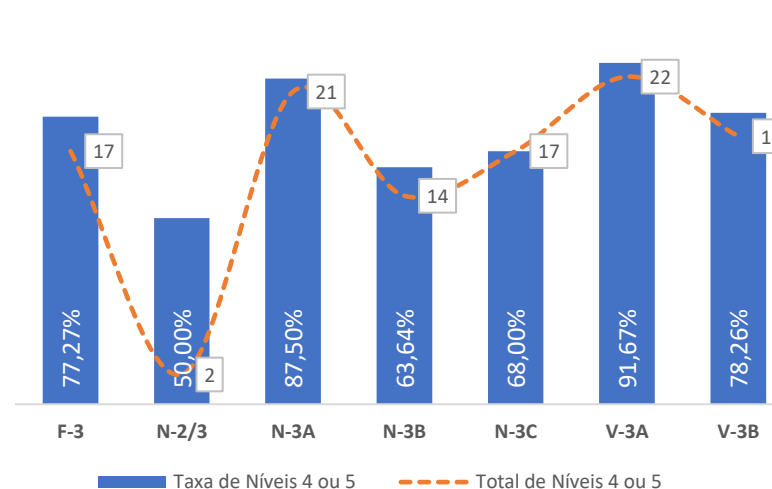

TAXA DE SUCESSO: TURMA vs MÉDIA ANO

NÍVEIS: MÉDIA TURMA vs MÉDIA ANO

TAXA E TOTAL DE NÍVEIS 1 OU 2

QUALIDADE DO SUCESSO - NÍVEIS 4 ou 5

Taxa de Sucesso 23/24	Taxa de Sucesso 22/23	Desvio
97,97%	95,73%	2,24%

TAXA DE SUCESSO: TURMA vs MÉDIA ANO

NÍVEIS: MÉDIA TURMA vs MÉDIA ANO

TAXA E TOTAL DE NÍVEIS 1 OU 2

QUALIDADE DO SUCESSO - NÍVEIS 4 ou 5

Taxa de Sucesso 23/24	Taxa de Sucesso 22/23	Desvio
98,61%	100,00%	-1,39%

TAXA DE SUCESSO: TURMA vs MÉDIA ANO

NÍVEIS: MÉDIA TURMA vs MÉDIA ANO

TAXA E TOTAL DE NÍVEIS 1 OU 2

QUALIDADE DO SUCESSO - NÍVEIS 4 ou 5

Taxa de Sucesso 23/24	Taxa de Sucesso 22/23	Desvio
97,97%	100,00%	-2,03%