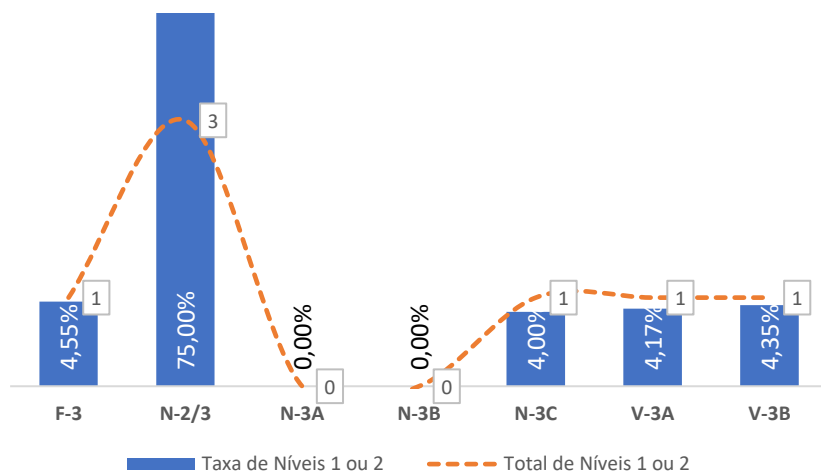

TAXA DE SUCESSO: TURMA vs MÉDIA ANO

NÍVEIS: MÉDIA TURMA vs MÉDIA ANO

TAXA E TOTAL DE NÍVEIS 1 OU 2

QUALIDADE DO SUCESSO - NÍVEIS 4 ou 5

Taxa de Sucesso 23/24	Taxa de Sucesso 22/23	Desvio
95,38%	98,55%	-3,17%

TAXA DE SUCESSO: TURMA vs MÉDIA ANO

NÍVEIS: MÉDIA TURMA vs MÉDIA ANO

TAXA E TOTAL DE NÍVEIS 1 OU 2

QUALIDADE DO SUCESSO - NÍVEIS 4 ou 5

Taxa de Sucesso 23/24	Taxa de Sucesso 22/23	Desvio
95,77%	92,75%	3,02%

TAXA DE SUCESSO: TURMA vs MÉDIA ANO

NÍVEIS: MÉDIA TURMA vs MÉDIA ANO

TAXA E TOTAL DE NÍVEIS 1 OU 2

QUALIDADE DO SUCESSO - NÍVEIS 4 ou 5

Taxa de Sucesso 23/24	Taxa de Sucesso 22/23	Desvio
95,14%	94,37%	0,77%