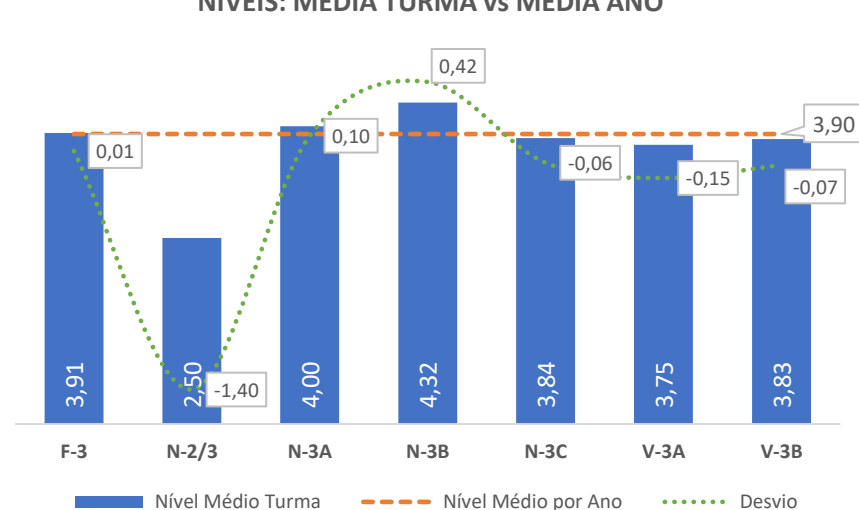

TAXA DE SUCESSO: TURMA vs MÉDIA ANO

NÍVEIS: MÉDIA TURMA vs MÉDIA ANO

TAXA E TOTAL DE NÍVEIS 1 OU 2

QUALIDADE DO SUCESSO - NÍVEIS 4 ou 5

Taxa de Sucesso 23/24	Taxa de Sucesso 22/23	Desvio
95,38%	98,55%	-3,17%

TAXA DE SUCESSO: TURMA vs MÉDIA ANO

NÍVEIS: MÉDIA TURMA vs MÉDIA ANO

TAXA E TOTAL DE NÍVEIS 1 OU 2

QUALIDADE DO SUCESSO - NÍVEIS 4 ou 5

Taxa de Sucesso 23/24	Taxa de Sucesso 22/23	Desvio
95,77%	92,75%	3,02%

TAXA DE SUCESSO: TURMA vs MÉDIA ANO

NÍVEIS: MÉDIA TURMA vs MÉDIA ANO

TAXA E TOTAL DE NÍVEIS 1 OU 2

QUALIDADE DO SUCESSO - NÍVEIS 4 ou 5

Taxa de Sucesso 23/24	Taxa de Sucesso 22/23	Desvio
95,14%	94,37%	0,77%