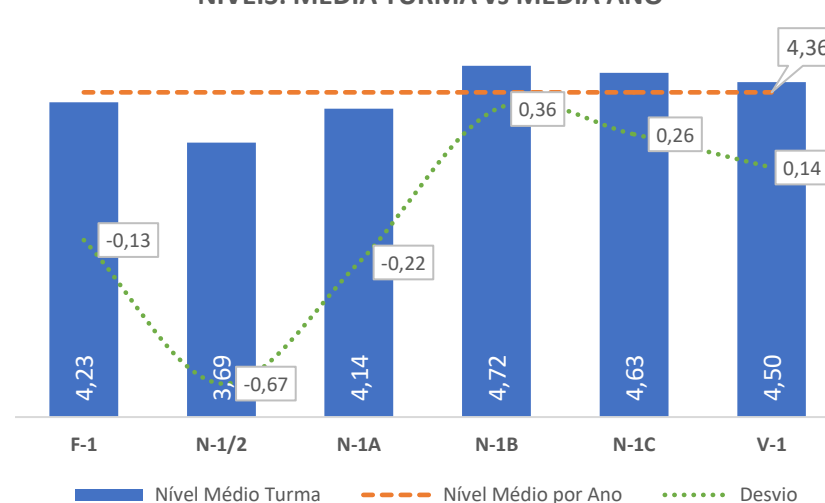

TAXA DE SUCESSO: TURMA vs MÉDIA ANO

NÍVEIS: MÉDIA TURMA vs MÉDIA ANO

TAXA E TOTAL DE NÍVEIS 1 OU 2

QUALIDADE DO SUCESSO - NÍVEIS 4 ou 5

Taxa de Sucesso 23/24	Taxa de Sucesso 22/23	Desvio
98,61%	100,00%	-1,39%

TAXA DE SUCESSO: TURMA vs MÉDIA ANO

NÍVEIS: MÉDIA TURMA vs MÉDIA ANO

TAXA E TOTAL DE NÍVEIS 1 OU 2

QUALIDADE DO SUCESSO - NÍVEIS 4 ou 5

Taxa de Sucesso 23/24	Taxa de Sucesso 22/23	Desvio
97,97%	100,00%	-2,03%

TAXA DE SUCESSO: TURMA vs MÉDIA ANO

NÍVEIS: MÉDIA TURMA vs MÉDIA ANO

TAXA E TOTAL DE NÍVEIS 1 OU 2

QUALIDADE DO SUCESSO - NÍVEIS 4 ou 5

Taxa de Sucesso 23/24	Taxa de Sucesso 22/23	Desvio
95,38%	98,55%	-3,17%