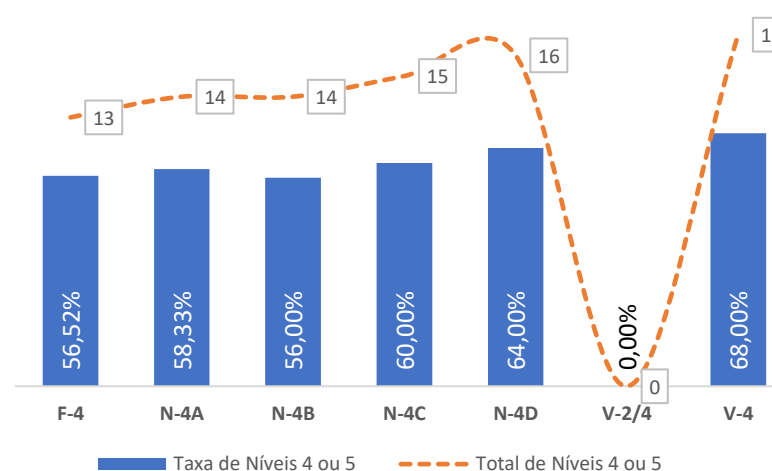

TAXA DE SUCESSO: TURMA vs MÉDIA ANO

NÍVEIS: MÉDIA TURMA vs MÉDIA ANO

TAXA E TOTAL DE NÍVEIS 1 OU 2

QUALIDADE DO SUCESSO - NÍVEIS 4 ou 5

Taxa de Sucesso 23/24	Taxa de Sucesso 22/23	Desvio
95,83%	100,00%	-4,17%

TAXA DE SUCESSO: TURMA vs MÉDIA ANO

NÍVEIS: MÉDIA TURMA vs MÉDIA ANO

TAXA E TOTAL DE NÍVEIS 1 OU 2

QUALIDADE DO SUCESSO - NÍVEIS 4 ou 5

Taxa de Sucesso 23/24	Taxa de Sucesso 22/23	Desvio
97,97%	95,73%	2,24%

TAXA DE SUCESSO: TURMA vs MÉDIA ANO

NÍVEIS: MÉDIA TURMA vs MÉDIA ANO

TAXA E TOTAL DE NÍVEIS 1 OU 2

QUALIDADE DO SUCESSO - NÍVEIS 4 ou 5

Taxa de Sucesso 23/24	Taxa de Sucesso 22/23	Desvio
98,61%	100,00%	-1,39%