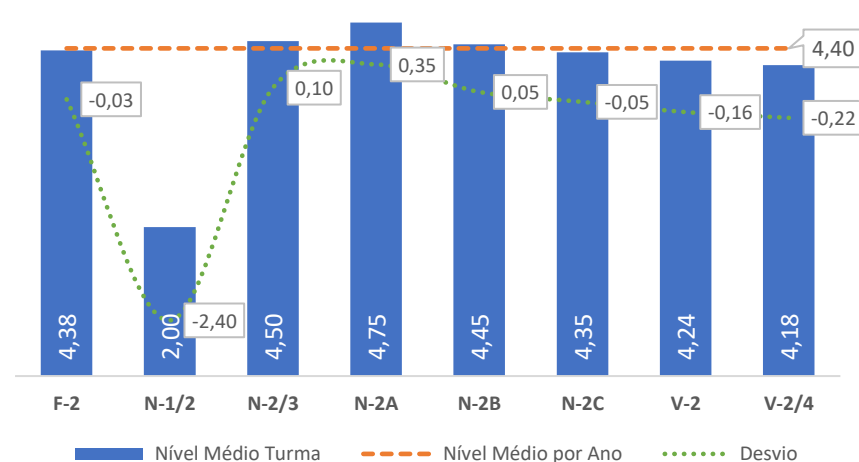

TAXA DE SUCESSO: TURMA vs MÉDIA ANO

NÍVEIS: MÉDIA TURMA vs MÉDIA ANO

TAXA E TOTAL DE NÍVEIS 1 OU 2

QUALIDADE DO SUCESSO - NÍVEIS 4 ou 5

Taxa de Sucesso 23/24	Taxa de Sucesso 22/23	Desvio
92,57%	85,47%	7,10%

TAXA DE SUCESSO: TURMA vs MÉDIA ANO

NÍVEIS: MÉDIA TURMA vs MÉDIA ANO

TAXA E TOTAL DE NÍVEIS 1 OU 2

QUALIDADE DO SUCESSO - NÍVEIS 4 ou 5

Taxa de Sucesso 23/24	Taxa de Sucesso 22/23	Desvio
100,00%	100,00%	0,00%

TAXA DE SUCESSO: TURMA vs MÉDIA ANO

NÍVEIS: MÉDIA TURMA vs MÉDIA ANO

TAXA E TOTAL DE NÍVEIS 1 OU 2

QUALIDADE DO SUCESSO - NÍVEIS 4 ou 5

Taxa de Sucesso 23/24	Taxa de Sucesso 22/23	Desvio
99,30%	98,55%	0,75%