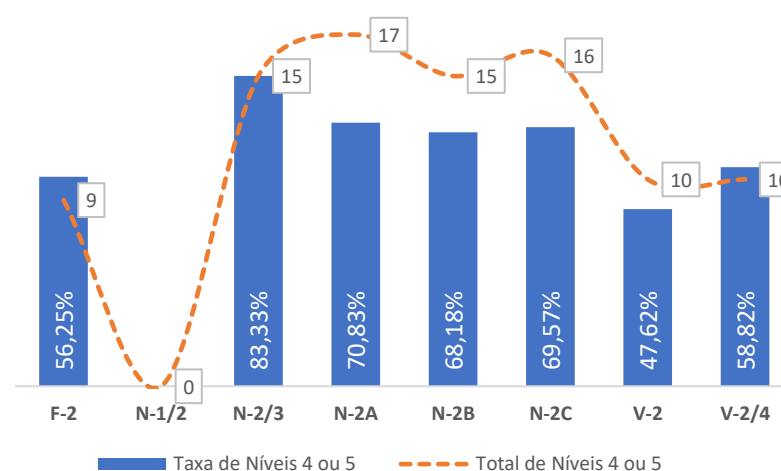

TAXA DE SUCESSO: TURMA vs MÉDIA ANO

NÍVEIS: MÉDIA TURMA vs MÉDIA ANO

TAXA E TOTAL DE NÍVEIS 1 OU 2

QUALIDADE DO SUCESSO - NÍVEIS 4 ou 5

Taxa de Sucesso 23/24	Taxa de Sucesso 22/23	Desvio
93,85%	95,65%	-1,80%

TAXA DE SUCESSO: TURMA vs MÉDIA ANO

NÍVEIS: MÉDIA TURMA vs MÉDIA ANO

TAXA E TOTAL DE NÍVEIS 1 OU 2

QUALIDADE DO SUCESSO - NÍVEIS 4 ou 5

Taxa de Sucesso 23/24	Taxa de Sucesso 22/23	Desvio
93,66%	90,58%	3,08%

TAXA DE SUCESSO: TURMA vs MÉDIA ANO

NÍVEIS: MÉDIA TURMA vs MÉDIA ANO

TAXA E TOTAL DE NÍVEIS 1 OU 2

QUALIDADE DO SUCESSO - NÍVEIS 4 ou 5

Taxa de Sucesso 23/24	Taxa de Sucesso 22/23	Desvio
95,83%	100,00%	-4,17%