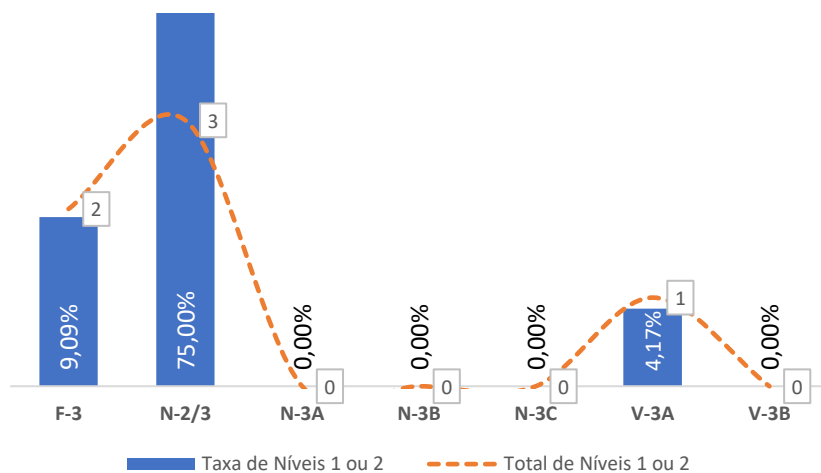

TAXA DE SUCESSO: TURMA vs MÉDIA ANO

NÍVEIS: MÉDIA TURMA vs MÉDIA ANO

TAXA E TOTAL DE NÍVEIS 1 OU 2

QUALIDADE DO SUCESSO - NÍVEIS 4 ou 5

Taxa de Sucesso 23/24	Taxa de Sucesso 22/23	Desvio
93,85%	95,65%	-1,80%

TAXA DE SUCESSO: TURMA vs MÉDIA ANO

NÍVEIS: MÉDIA TURMA vs MÉDIA ANO

TAXA E TOTAL DE NÍVEIS 1 OU 2

QUALIDADE DO SUCESSO - NÍVEIS 4 ou 5

Taxa de Sucesso 23/24	Taxa de Sucesso 22/23	Desvio
93,66%	90,58%	3,08%

TAXA DE SUCESSO: TURMA vs MÉDIA ANO

NÍVEIS: MÉDIA TURMA vs MÉDIA ANO

TAXA E TOTAL DE NÍVEIS 1 OU 2

QUALIDADE DO SUCESSO - NÍVEIS 4 ou 5

Taxa de Sucesso 23/24	Taxa de Sucesso 22/23	Desvio
95,83%	100,00%	-4,17%