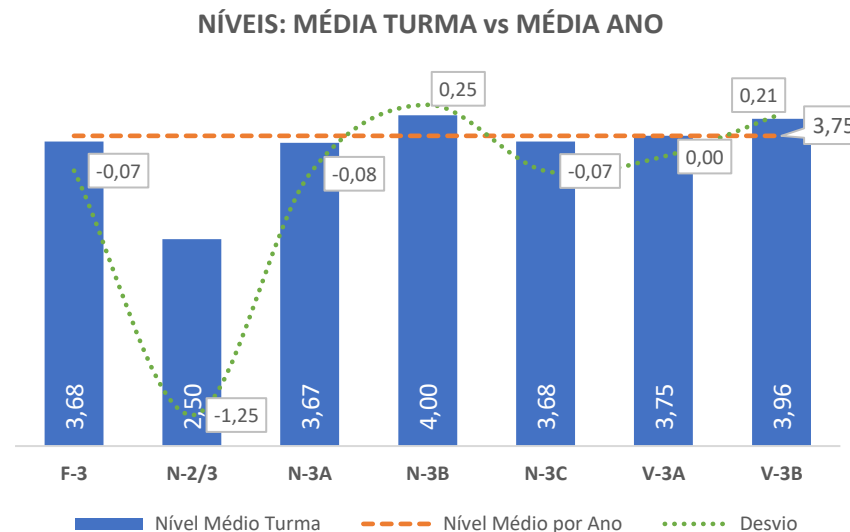

TAXA DE SUCESSO: TURMA vs MÉDIA ANO

NÍVEIS: MÉDIA TURMA vs MÉDIA ANO

TAXA E TOTAL DE NÍVEIS 1 OU 2

QUALIDADE DO SUCESSO - NÍVEIS 4 ou 5

Taxa de Sucesso 23/24	Taxa de Sucesso 22/23	Desvio
93,85%	95,65%	-1,80%

TAXA DE SUCESSO: TURMA vs MÉDIA ANO

NÍVEIS: MÉDIA TURMA vs MÉDIA ANO

TAXA E TOTAL DE NÍVEIS 1 OU 2

QUALIDADE DO SUCESSO - NÍVEIS 4 ou 5

Taxa de Sucesso 23/24	Taxa de Sucesso 22/23	Desvio
93,66%	90,58%	3,08%

TAXA DE SUCESSO: TURMA vs MÉDIA ANO

NÍVEIS: MÉDIA TURMA vs MÉDIA ANO

TAXA E TOTAL DE NÍVEIS 1 OU 2

QUALIDADE DO SUCESSO - NÍVEIS 4 ou 5

Taxa de Sucesso 23/24	Taxa de Sucesso 22/23	Desvio
95,83%	100,00%	-4,17%