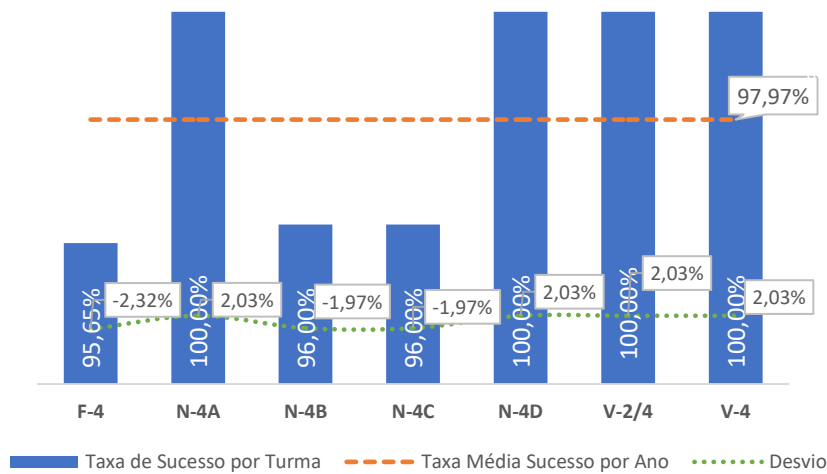

TAXA DE SUCESSO: TURMA vs MÉDIA ANO

NÍVEIS: MÉDIA TURMA vs MÉDIA ANO

TAXA E TOTAL DE NÍVEIS 1 OU 2

QUALIDADE DO SUCESSO - NÍVEIS 4 ou 5

Taxa de Sucesso 23/24	Taxa de Sucesso 22/23	Desvio
97,97%	95,73%	2,24%

TAXA DE SUCESSO: TURMA vs MÉDIA ANO

NÍVEIS: MÉDIA TURMA vs MÉDIA ANO

TAXA E TOTAL DE NÍVEIS 1 OU 2

QUALIDADE DO SUCESSO - NÍVEIS 4 ou 5

Taxa de Sucesso 23/24	Taxa de Sucesso 22/23	Desvio
98,61%	100,00%	-1,39%

TAXA DE SUCESSO: TURMA vs MÉDIA ANO

NÍVEIS: MÉDIA TURMA vs MÉDIA ANO

TAXA E TOTAL DE NÍVEIS 1 OU 2

QUALIDADE DO SUCESSO - NÍVEIS 4 ou 5

Taxa de Sucesso 23/24	Taxa de Sucesso 22/23	Desvio
97,97%	100,00%	-2,03%