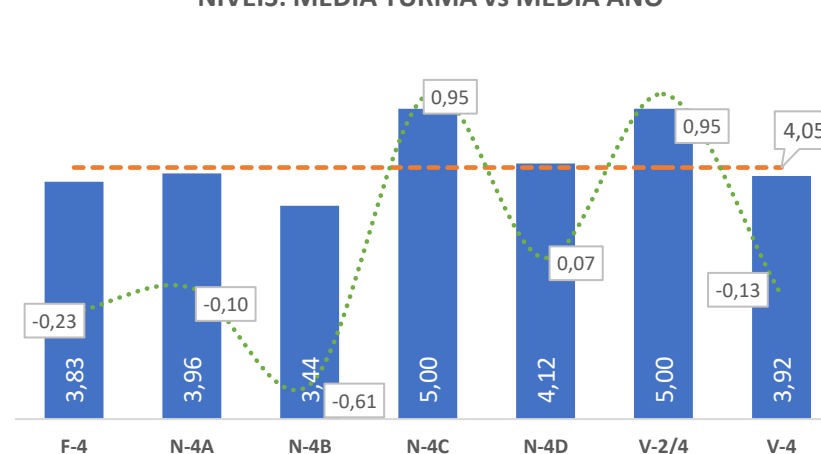

TAXA DE SUCESSO: TURMA vs MÉDIA ANO

■ Taxa de Sucesso por Turma    - - - Taxa Média Sucesso por Ano    ..... Desvio

NÍVEIS: MÉDIA TURMA vs MÉDIA ANO

■ Nível Médio Turma    - - - Nível Médio por Ano    ..... Desvio

TAXA E TOTAL DE NÍVEIS 1 OU 2

■ Taxa de Níveis 1 ou 2    - - - Total de Níveis 1 ou 2

QUALIDADE DO SUCESSO - NÍVEIS 4 ou 5

■ Taxa de Níveis 4 ou 5    - - - Total de Níveis 4 ou 5

Taxa de Sucesso 23/24	Taxa de Sucesso 22/23	Desvio
100,00%	100,00%	0,00%