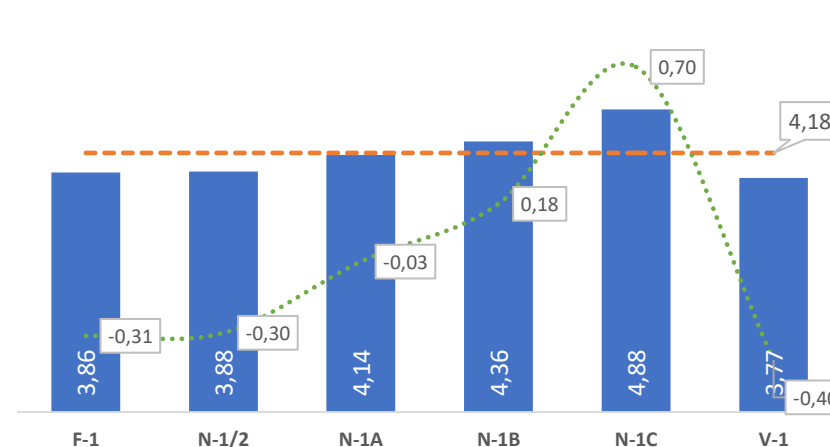

TAXA DE SUCESSO: TURMA vs MÉDIA ANO

■ Taxa de Sucesso por Turma    - - - Taxa Média Sucesso por Ano    ..... Desvio

NÍVEIS: MÉDIA TURMA vs MÉDIA ANO

■ Nível Médio Turma    - - - Nível Médio por Ano    ..... Desvio

TAXA E TOTAL DE NÍVEIS 1 OU 2

■ Taxa de Níveis 1 ou 2    - - - Total de Níveis 1 ou 2

QUALIDADE DO SUCESSO - NÍVEIS 4 ou 5

■ Taxa de Níveis 4 ou 5    - - - Total de Níveis 4 ou 5

Taxa de Sucesso 23/24	Taxa de Sucesso 22/23	Desvio
100,00%	98,29%	1,71%

TAXA E TOTAL DE NÍVEIS 1 OU 2

■ Taxa de Níveis 1 ou 2    - - - Total de Níveis 1 ou 2

QUALIDADE DO SUCESSO - NÍVEIS 4 ou 5

■ Taxa de Níveis 4 ou 5    - - - Total de Níveis 4 ou 5

Taxa de Sucesso 23/24	Taxa de Sucesso 22/23	Desvio
100,00%	99,28%	0,72%