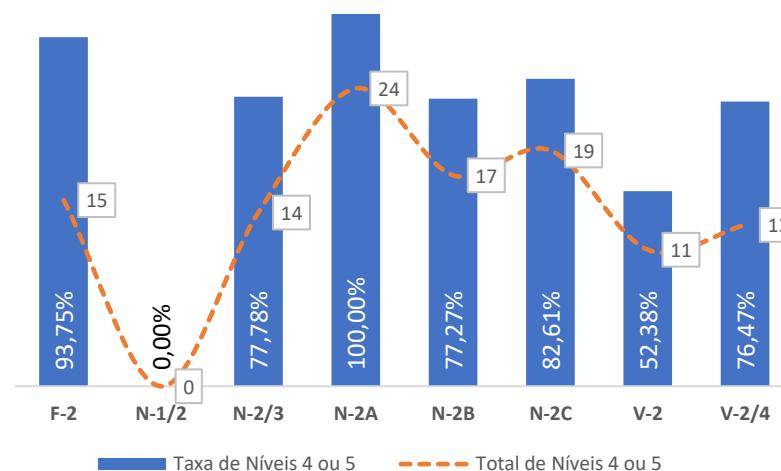

TAXA DE SUCESSO: TURMA vs MÉDIA ANO

NÍVEIS: MÉDIA TURMA vs MÉDIA ANO

TAXA E TOTAL DE NÍVEIS 1 OU 2

QUALIDADE DO SUCESSO - NÍVEIS 4 ou 5

Taxa de Sucesso 23/24	Taxa de Sucesso 22/23	Desvio
95,38%	98,55%	-3,17%

TAXA DE SUCESSO: TURMA vs MÉDIA ANO

NÍVEIS: MÉDIA TURMA vs MÉDIA ANO

TAXA E TOTAL DE NÍVEIS 1 OU 2

QUALIDADE DO SUCESSO - NÍVEIS 4 ou 5

Taxa de Sucesso 23/24	Taxa de Sucesso 22/23	Desvio
95,77%	92,75%	3,02%

TAXA DE SUCESSO: TURMA vs MÉDIA ANO

NÍVEIS: MÉDIA TURMA vs MÉDIA ANO

TAXA E TOTAL DE NÍVEIS 1 OU 2

QUALIDADE DO SUCESSO - NÍVEIS 4 ou 5

Taxa de Sucesso 23/24	Taxa de Sucesso 22/23	Desvio
95,14%	94,37%	0,77%