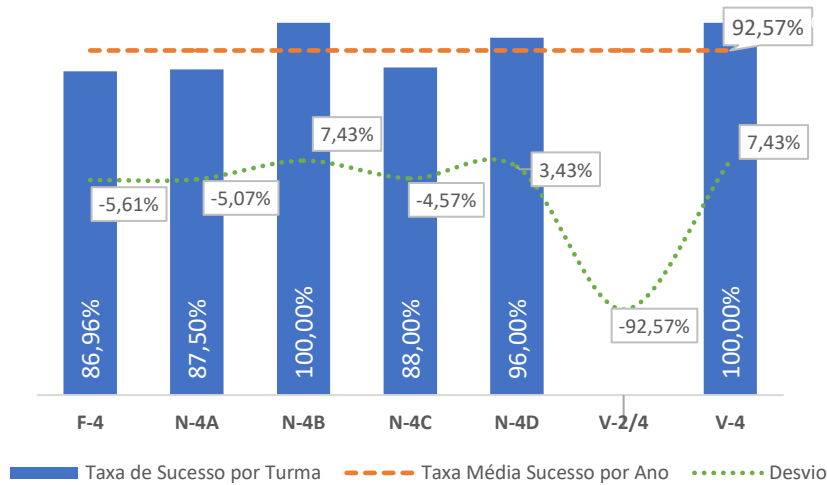

TAXA DE SUCESSO: TURMA vs MÉDIA ANO

NÍVEIS: MÉDIA TURMA vs MÉDIA ANO

TAXA E TOTAL DE NÍVEIS 1 OU 2

QUALIDADE DO SUCESSO - NÍVEIS 4 ou 5

Taxa de Sucesso 23/24	Taxa de Sucesso 22/23	Desvio
95,77%	92,75%	3,02%

TAXA DE SUCESSO: TURMA vs MÉDIA ANO

NÍVEIS: MÉDIA TURMA vs MÉDIA ANO

TAXA E TOTAL DE NÍVEIS 1 OU 2

QUALIDADE DO SUCESSO - NÍVEIS 4 ou 5

Taxa de Sucesso 23/24	Taxa de Sucesso 22/23	Desvio
95,14%	94,37%	0,77%

TAXA DE SUCESSO: TURMA vs MÉDIA ANO

NÍVEIS: MÉDIA TURMA vs MÉDIA ANO

TAXA E TOTAL DE NÍVEIS 1 OU 2

QUALIDADE DO SUCESSO - NÍVEIS 4 ou 5

Taxa de Sucesso 23/24	Taxa de Sucesso 22/23	Desvio
92,57%	85,47%	7,10%