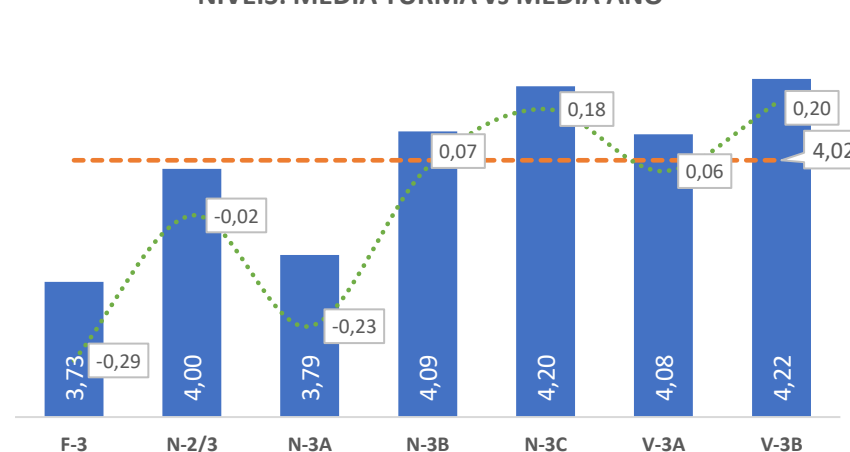

TAXA DE SUCESSO: TURMA vs MÉDIA ANO

■ Taxa de Sucesso por Turma    - - - Taxa Média Sucesso por Ano    ..... Desvio

NÍVEIS: MÉDIA TURMA vs MÉDIA ANO

■ Nível Médio Turma    - - - Nível Médio por Ano    ..... Desvio

TAXA E TOTAL DE NÍVEIS 1 OU 2

■ Taxa de Níveis 1 ou 2    - - - Total de Níveis 1 ou 2

QUALIDADE DO SUCESSO - NÍVEIS 4 ou 5

■ Taxa de Níveis 4 ou 5    - - - Total de Níveis 4 ou 5

Taxa de Sucesso 23/24	Taxa de Sucesso 22/23	Desvio
100,00%	100,00%	0,00%