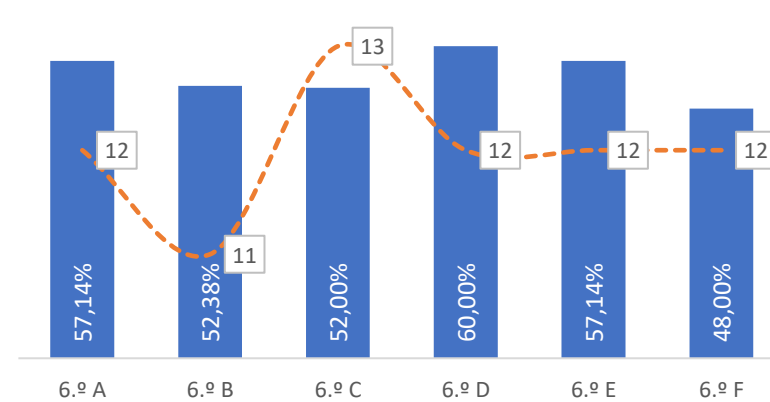

QUALIDADE DO SUCESSO - NÍVEIS 4 ou 5

■ Taxa de Níveis 4 ou 5   - - - Total de Níveis 4 ou 5

Taxa de Sucesso 23/24	Taxa de Sucesso 22/23	Desvio
96,99%	95,33%	1,66%