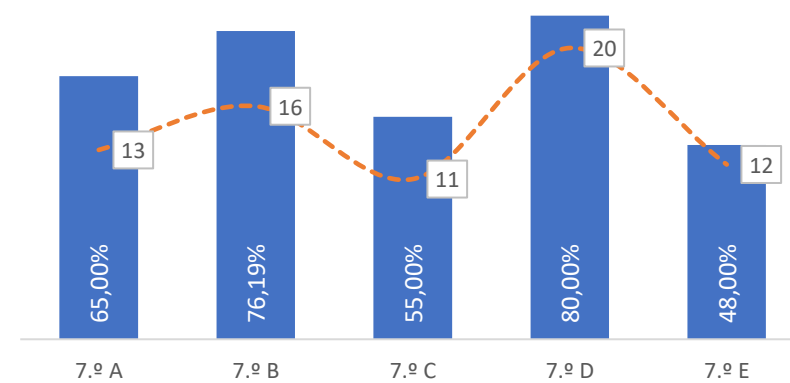

TAXA E TOTAL DE NÍVEIS 1 OU 2

■ Taxa de Níveis 1 ou 2    - - - Total de Níveis 1 ou 2

QUALIDADE DO SUCESSO - NÍVEIS 4 ou 5

■ Taxa de Níveis 4 ou 5    - - - Total de Níveis 4 ou 5

Taxa de Sucesso 23/24	Taxa de Sucesso 22/23	Desvio
90,35%	96,71%	-6,36%

QUALIDADE DO SUCESSO - NÍVEIS 4 ou 5

■ Taxa de Níveis 4 ou 5 - - Total de Níveis 4 ou 5

Taxa de Sucesso 23/24	Taxa de Sucesso 22/23	Desvio
95,56%	92,37%	3,19%

TAXA DE SUCESSO: TURMA vs MÉDIA ANO

■ Taxa de Sucesso por Turma    - - - Taxa Média Sucesso por Ano    ..... Desvio

NÍVEIS: MÉDIA TURMA vs MÉDIA ANO

■ Nível Médio Turma    - - - Nível Médio por Ano    ..... Desvio

TAXA E TOTAL DE NÍVEIS 1 OU 2

■ Taxa de Níveis 1 ou 2    - - - Total de Níveis 1 ou 2

QUALIDADE DO SUCESSO - NÍVEIS 4 ou 5