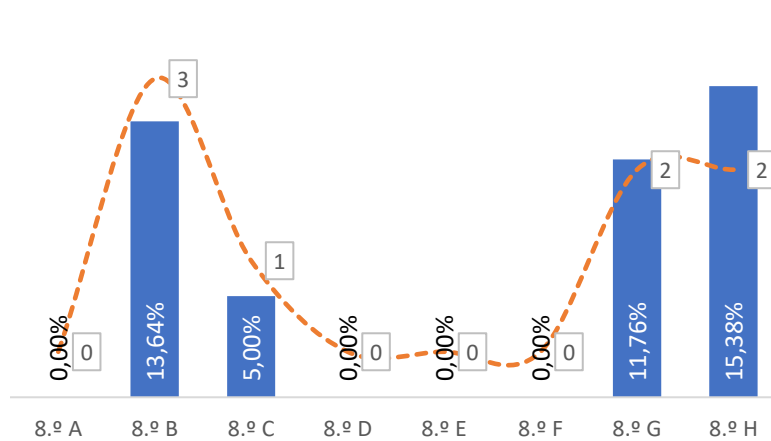

TAXA E TOTAL DE NÍVEIS 1 OU 2

■ Taxa de Níveis 1 ou 2   - - - Total de Níveis 1 ou 2