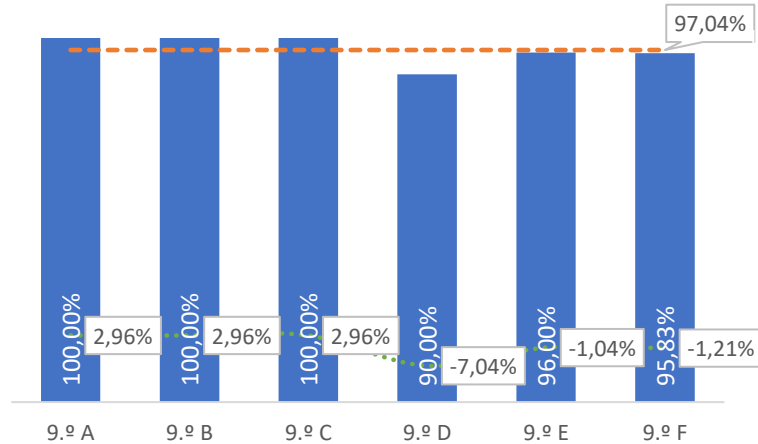

TAXA DE SUCESSO: TURMA vs MÉDIA ANO

■ Taxa de Sucesso por Turma   - - - Taxa Média Sucesso por Ano   ..... Desvio