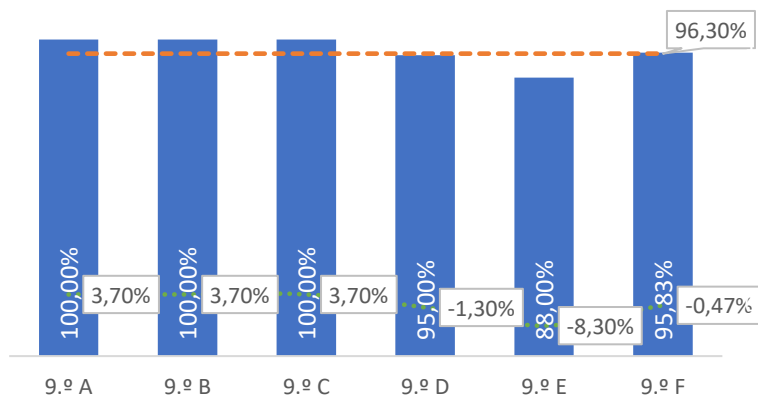

TAXA DE SUCESSO: TURMA vs MÉDIA ANO

■ Taxa de Sucesso por Turma   - - - Taxa Média Sucesso por Ano   ..... Desvio