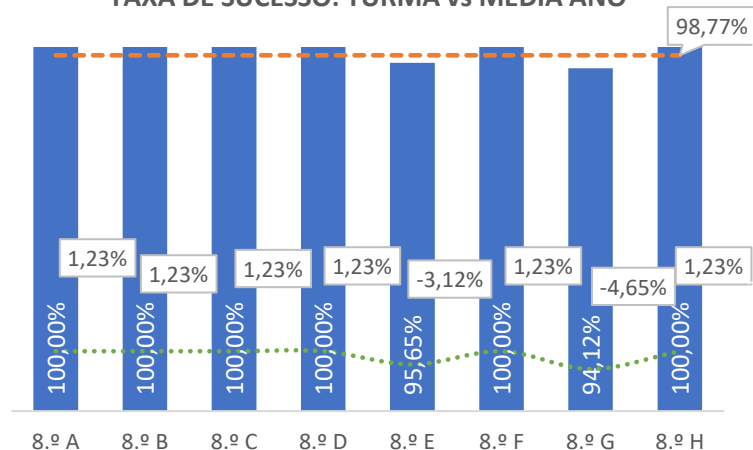

TAXA DE SUCESSO: TURMA vs MÉDIA ANO

■ Taxa de Sucesso por Turma   - - - Taxa Média Sucesso por Ano   ..... Desvio