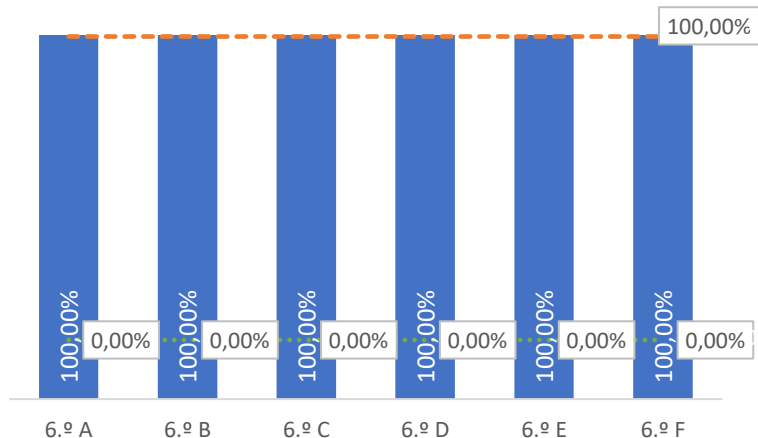

TAXA DE SUCESSO: TURMA vs MÉDIA ANO

■ Taxa de Sucesso por Turma   - - - Taxa Média Sucesso por Ano   ..... Desvio