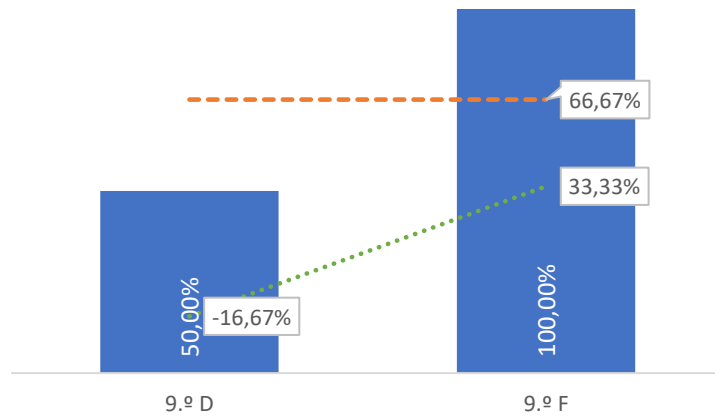

PORTUGUÊS LÍNGUA NÃO MATERNA ▶ 9.º ANO

TAXA DE SUCESSO: TURMA vs MÉDIA ANO

■ Taxa de Sucesso por Turma   - - - Taxa Média Sucesso por Ano   ..... Desvio