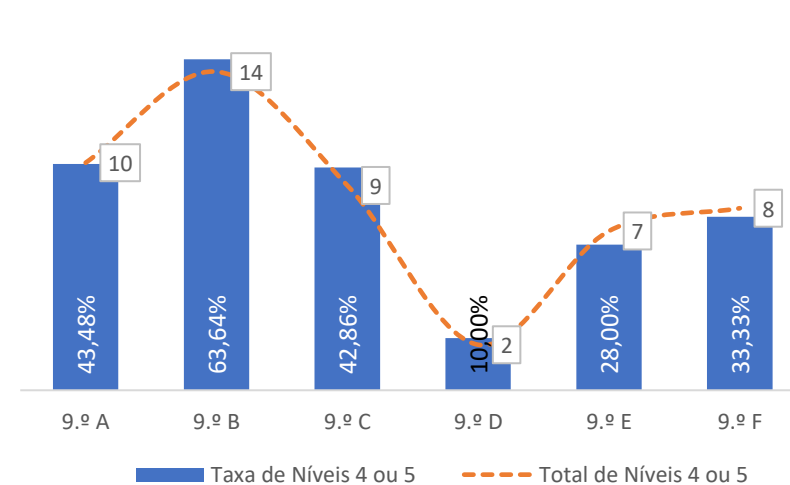

TAXA DE SUCESSO: TURMA vs MÉDIA ANO

NÍVEIS: MÉDIA TURMA vs MÉDIA ANO

TAXA E TOTAL DE NÍVEIS 1 OU 2

QUALIDADE DO SUCESSO - NÍVEIS 4 ou 5

Taxa de Sucesso 23/24	Taxa de Sucesso 22/23	Desvio
91,11%	88,14%	2,97%