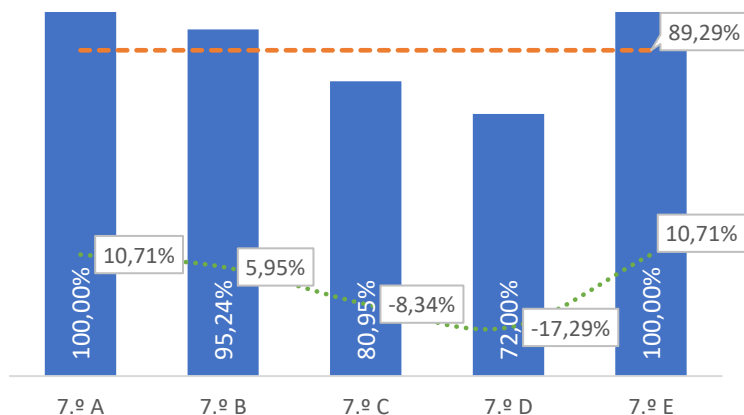

TAXA DE SUCESSO: TURMA vs MÉDIA ANO

■ Taxa de Sucesso por Turma   - - - Taxa Média Sucesso por Ano   ..... Desvio