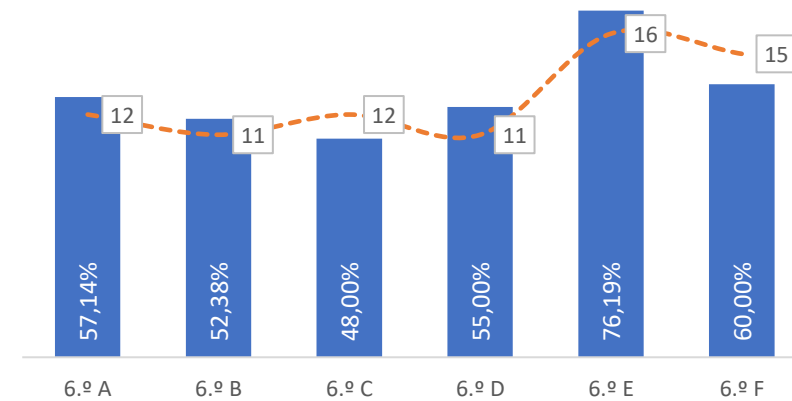

QUALIDADE DO SUCESSO - NÍVEIS 4 ou 5

■ Taxa de Níveis 4 ou 5   - - - Total de Níveis 4 ou 5

Taxa de Sucesso 23/24	Taxa de Sucesso 22/23	Desvio
97,74%	99,07%	-1,33%