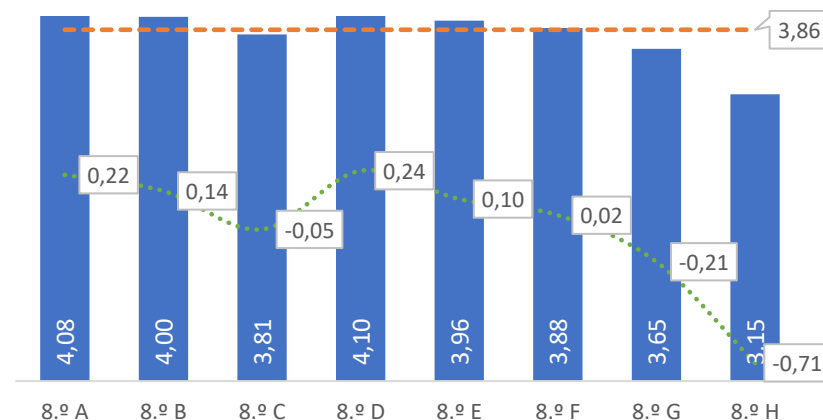

NÍVEIS: MÉDIA TURMA vs MÉDIA ANO

■ Nível Médio Turma   - - - Nível Médio por Ano   ..... Desvio