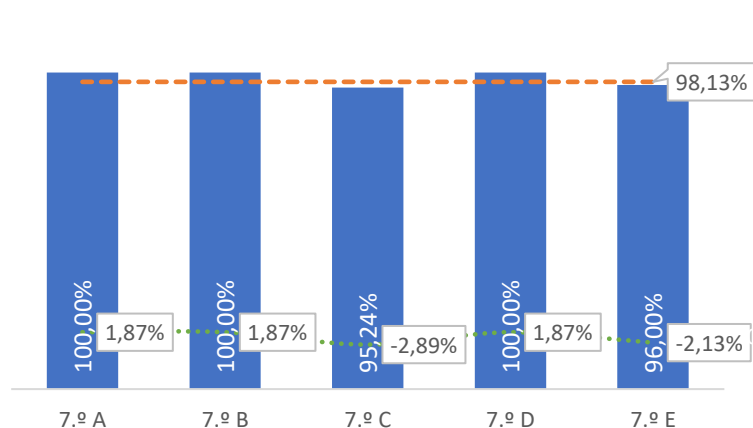

TAXA DE SUCESSO: TURMA vs MÉDIA ANO

■ Taxa de Sucesso por Turma   - - - Taxa Média Sucesso por Ano   ..... Desvio