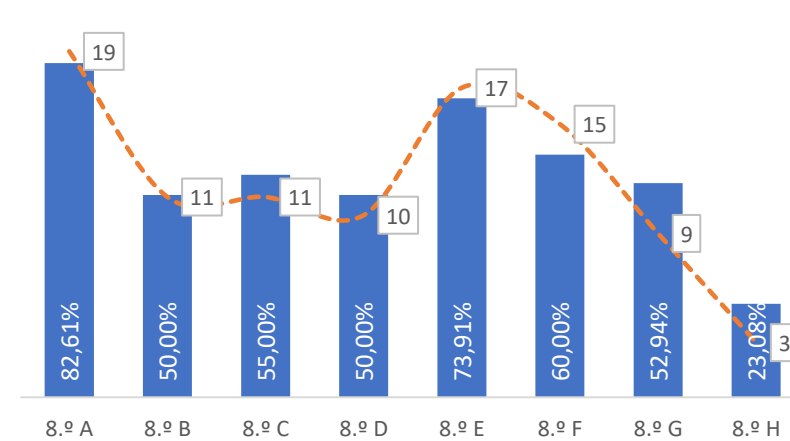

QUALIDADE DO SUCESSO - NÍVEIS 4 ou 5

■ Taxa de Níveis 4 ou 5   - - - Total de Níveis 4 ou 5

Taxa de Sucesso 23/24	Taxa de Sucesso 22/23	Desvio
95,09%	84,13%	10,96%