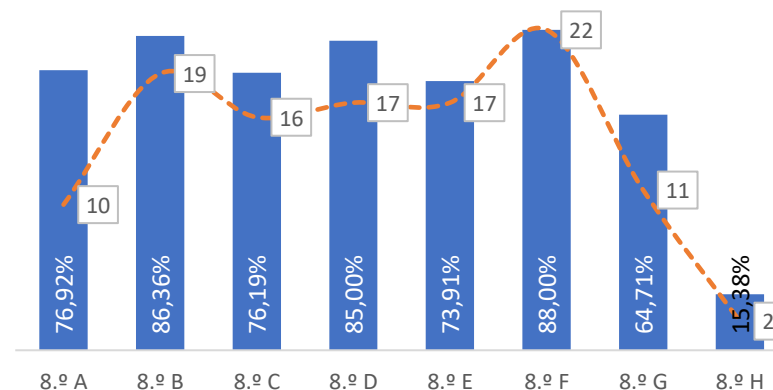

QUALIDADE DO SUCESSO - NÍVEIS 4 ou 5

■ Taxa de Níveis 4 ou 5   - - - Total de Níveis 4 ou 5

Taxa de Sucesso 23/24	Taxa de Sucesso 22/23	Desvio
99,35%	96,00%	3,35%