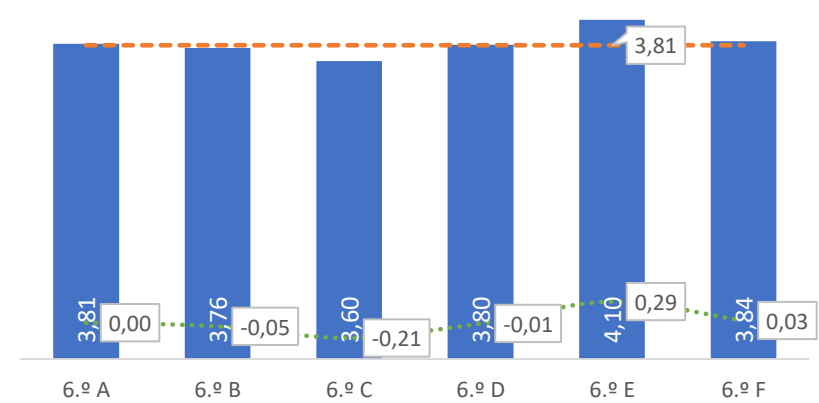

NÍVEIS: MÉDIA TURMA vs MÉDIA ANO

■ Nível Médio Turma   - - - Nível Médio por Ano   ..... Desvio