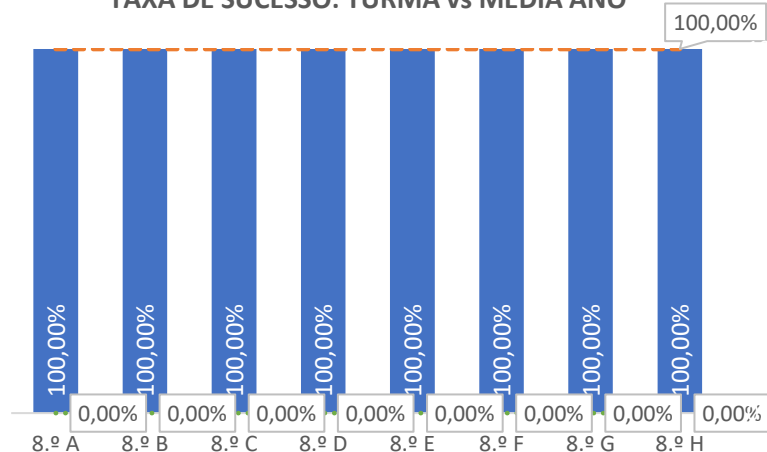

TAXA DE SUCESSO: TURMA vs MÉDIA ANO

■ Taxa de Sucesso por Turma   - - - Taxa Média Sucesso por Ano   ..... Desvio