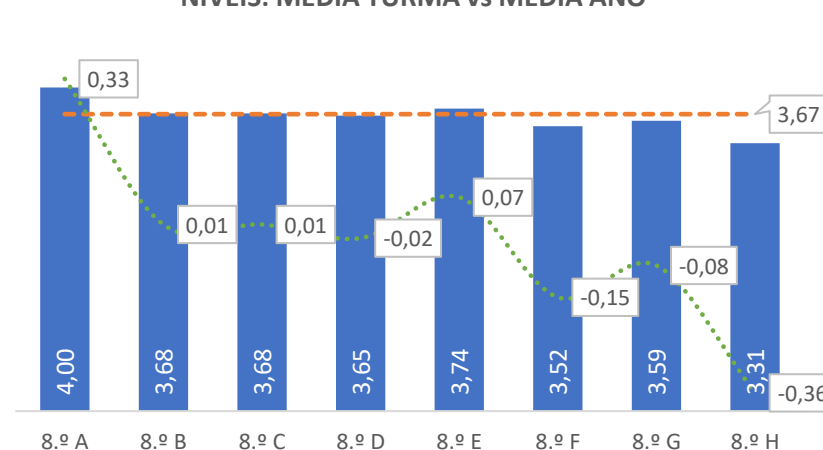

NÍVEIS: MÉDIA TURMA vs MÉDIA ANO

■ Nível Médio Turma   - - - Nível Médio por Ano   ..... Desvio