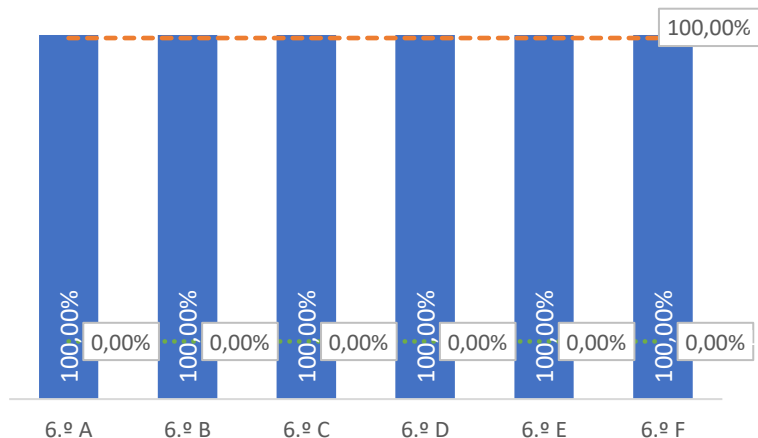

TAXA DE SUCESSO: TURMA vs MÉDIA ANO

■ Taxa de Sucesso por Turma   - - - Taxa Média Sucesso por Ano   ..... Desvio