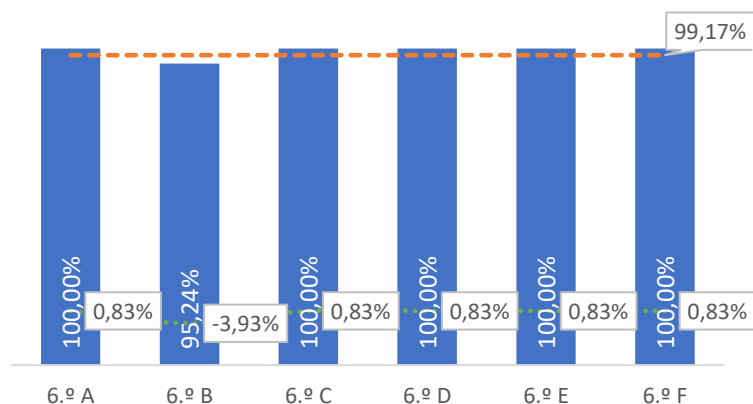

### QUALIDADE DO SUCESSO - NÍVEIS 4 ou 5

■ Taxa de Níveis 4 ou 5    - - - Total de Níveis 4 ou 5

Taxa de Sucesso 23/24	Taxa de Sucesso 22/23	Desvio
100,00%	100,00%	0,00%

TAXA DE SUCESSO: TURMA vs MÉDIA ANO