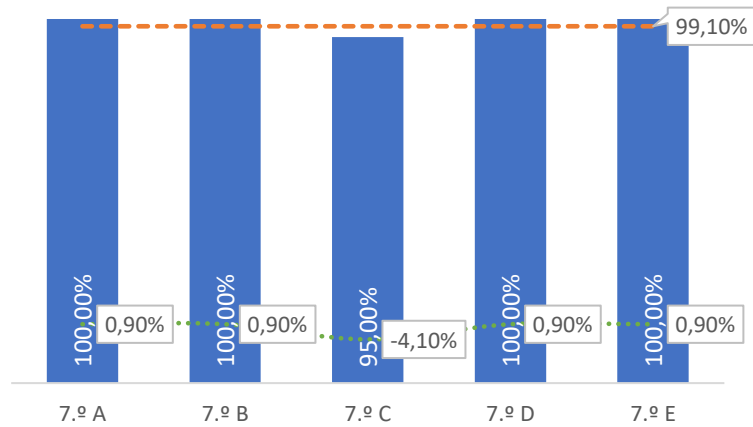

TAXA DE SUCESSO: TURMA vs MÉDIA ANO

■ Taxa de Sucesso por Turma   - - - Taxa Média Sucesso por Ano   ..... Desvio