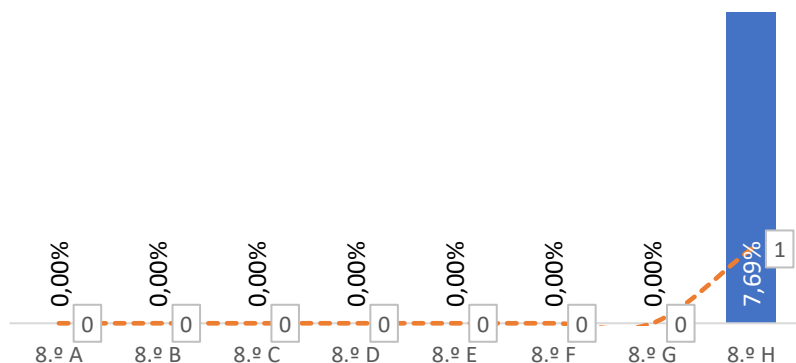

TAXA E TOTAL DE NÍVEIS 1 OU 2

■ Taxa de Níveis 1 ou 2   - - - Total de Níveis 1 ou 2