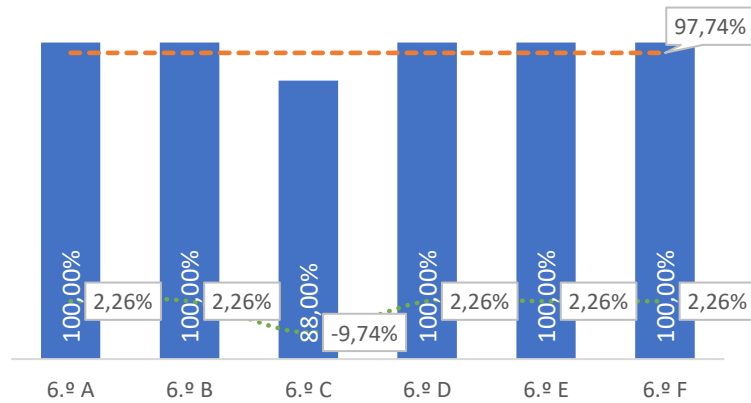

### QUALIDADE DO SUCESSO - NÍVEIS 4 ou 5

■ Taxa de Níveis 4 ou 5    - - - Total de Níveis 4 ou 5

Taxa de Sucesso 23/24	Taxa de Sucesso 22/23	Desvio
95,00%	94,96%	0,04%

TAXA DE SUCESSO: TURMA vs MÉDIA ANO