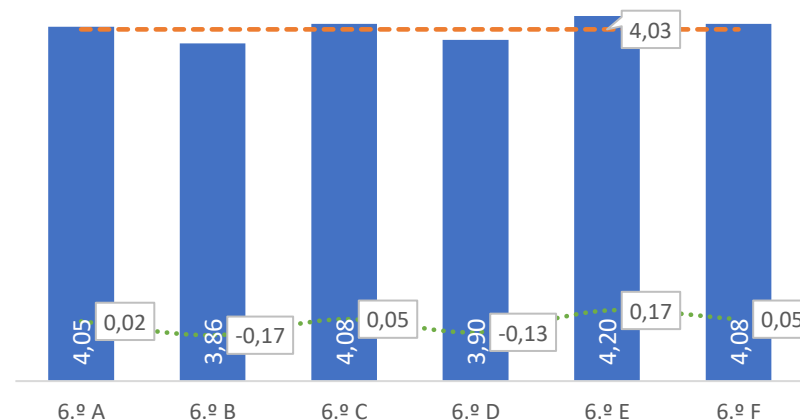

NÍVEIS: MÉDIA TURMA vs MÉDIA ANO

■ Nível Médio Turma   - - - Nível Médio por Ano   ..... Desvio