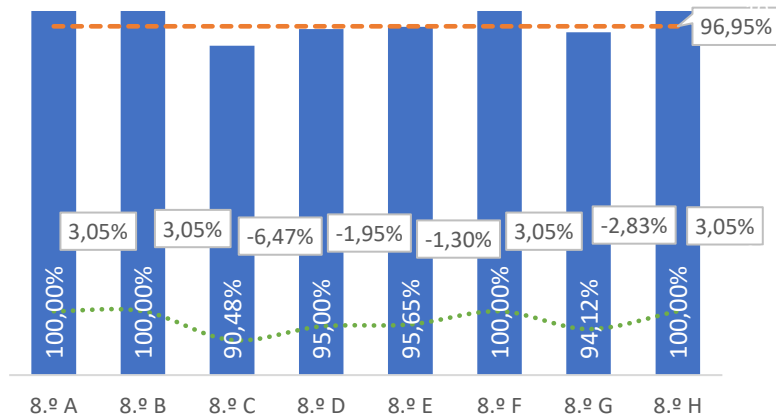

TAXA DE SUCESSO: TURMA vs MÉDIA ANO

■ Taxa de Sucesso por Turma   - - - Taxa Média Sucesso por Ano   ..... Desvio