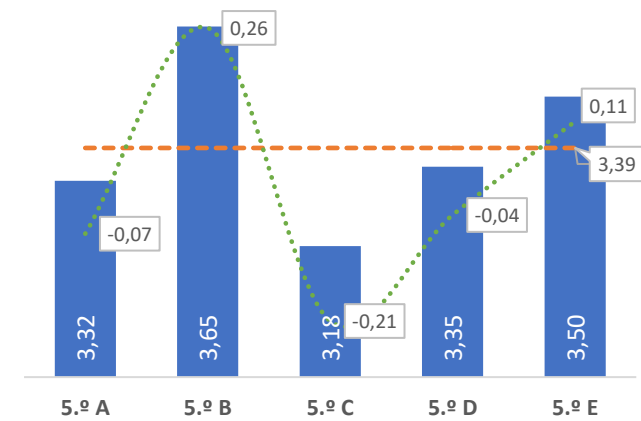

# DEPARTAMENTO DE LÍNGUAS

---

TAXA DE SUCESSO: TURMA vs MÉDIA ANO

■ Taxa de Sucesso por Turma    - - - Taxa Média Sucesso por Ano    ..... Desvio

NÍVEIS: MÉDIA TURMA vs MÉDIA ANO

■ Nível Médio Turma    - - - Nível Médio por Ano    ..... Desvio

TAXA E TOTAL DE NÍVEIS 1 OU 2

■ Taxa de Níveis 1 ou 2    - - - Total de Níveis 1 ou 2

QUALIDADE DO SUCESSO - NÍVEIS 4 ou 5

■ Taxa de Níveis 4 ou 5    - - - Total de Níveis 4 ou 5

Taxa de Sucesso 23/24	Taxa de Sucesso 22/23	Desvio
96,97%	93,33%	3,64%