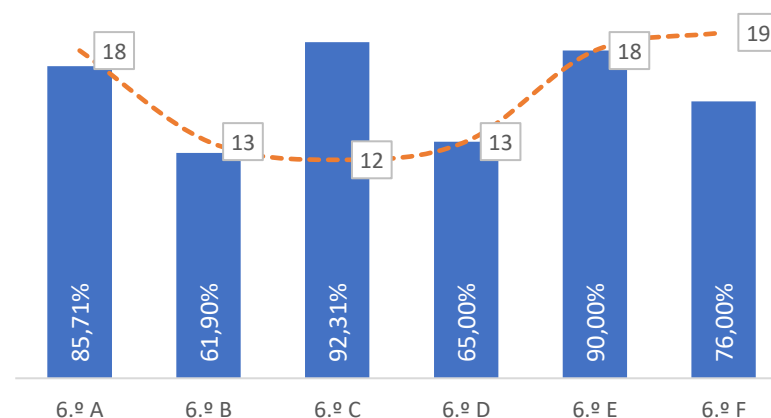

QUALIDADE DO SUCESSO - NÍVEIS 4 ou 5

■ Taxa de Níveis 4 ou 5   - - - Total de Níveis 4 ou 5

Taxa de Sucesso 23/24	Taxa de Sucesso 22/23	Desvio
99,17%	100,00%	-0,83%