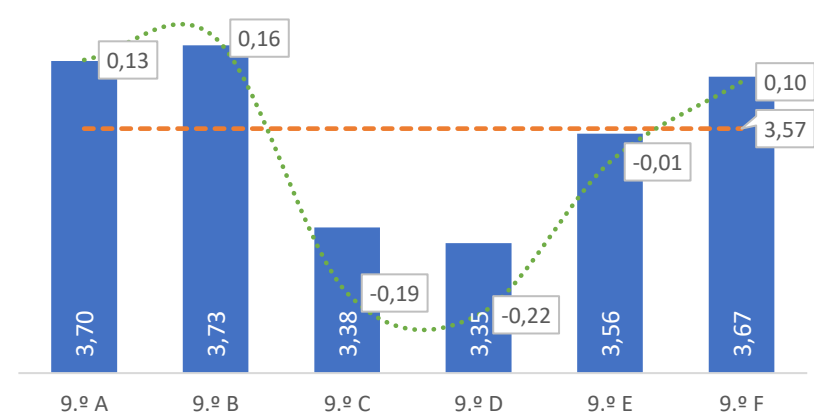

NÍVEIS: MÉDIA TURMA vs MÉDIA ANO

■ Nível Médio Turma - - Nível Médio por Ano ..... Desvio