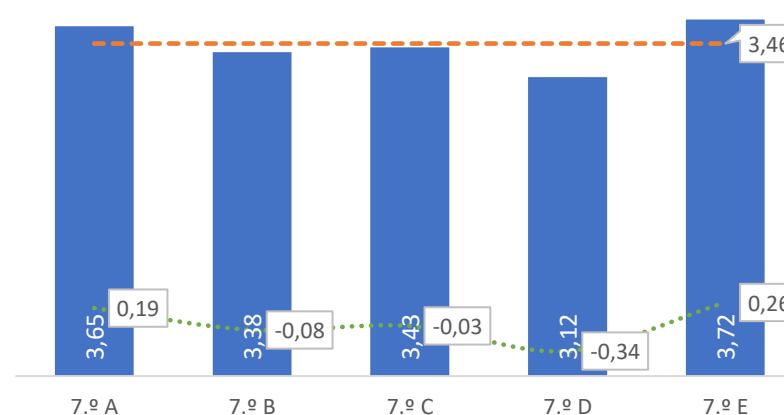

NÍVEIS: MÉDIA TURMA vs MÉDIA ANO

■ Nível Médio Turma   - - - Nível Médio por Ano   ..... Desvio