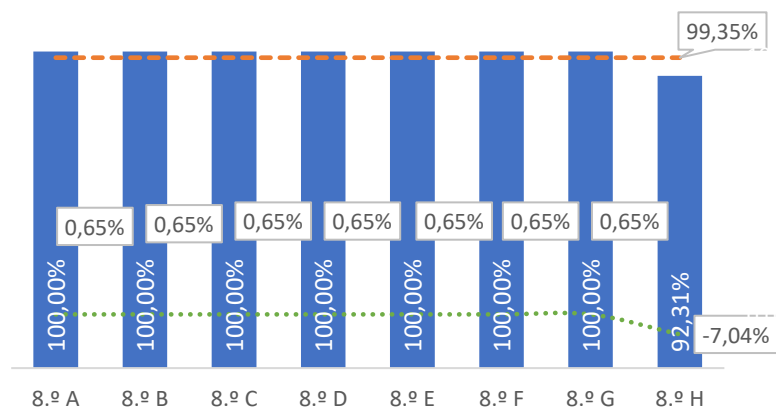

### QUALIDADE DO SUCESSO - NÍVEIS 4 ou 5

■ Taxa de Níveis 4 ou 5    - - - Total de Níveis 4 ou 5

Taxa de Sucesso 23/24	Taxa de Sucesso 22/23	Desvio
97,20%	95,80%	1,40%

TAXA DE SUCESSO: TURMA vs MÉDIA ANO