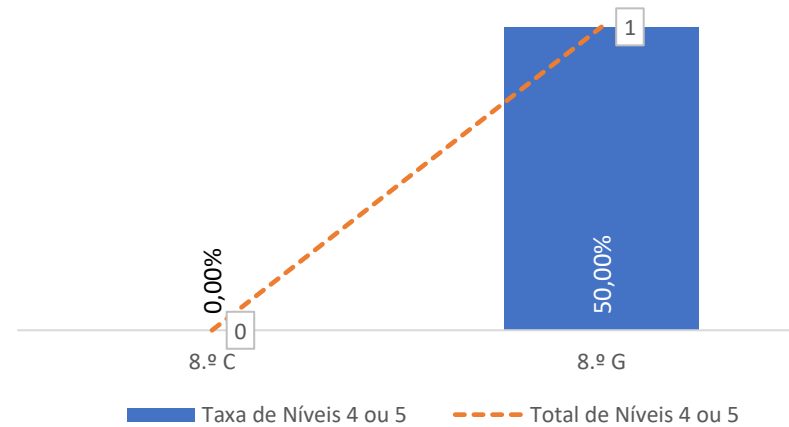

# PORTUGUÊS LÍNGUA NÃO MATERNA ▶ 8.º ANO

TAXA DE SUCESSO: TURMA vs MÉDIA ANO

NÍVEIS: MÉDIA TURMA vs MÉDIA ANO

TAXA E TOTAL DE NÍVEIS 1 OU 2

QUALIDADE DO SUCESSO - NÍVEIS 4 ou 5

Taxa de Sucesso 23/24	Taxa de Sucesso 22/23	Desvio
100,00%	---	---