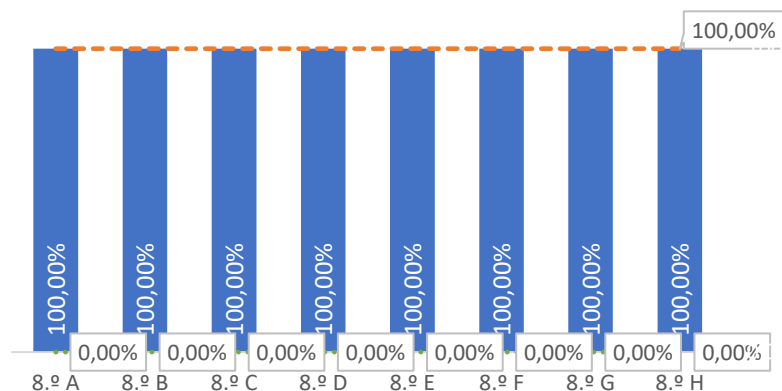

TAXA DE SUCESSO: TURMA vs MÉDIA ANO

■ Taxa de Sucesso por Turma   - - - Taxa Média Sucesso por Ano   ..... Desvio