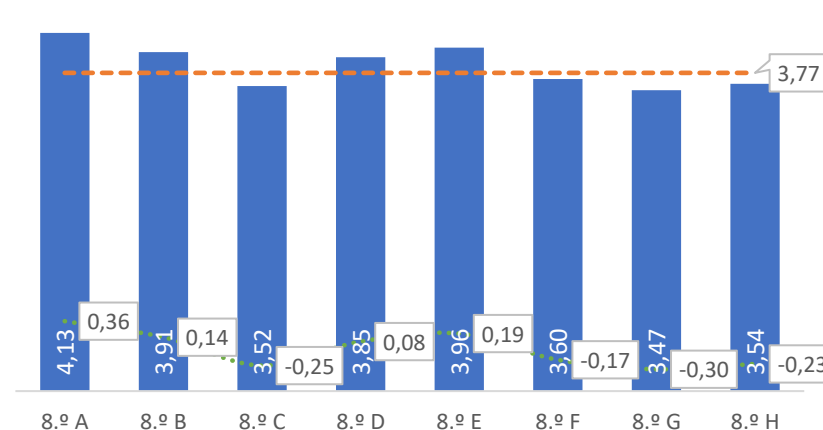

NÍVEIS: MÉDIA TURMA vs MÉDIA ANO

■ Nível Médio Turma   - - - Nível Médio por Ano   ..... Desvio