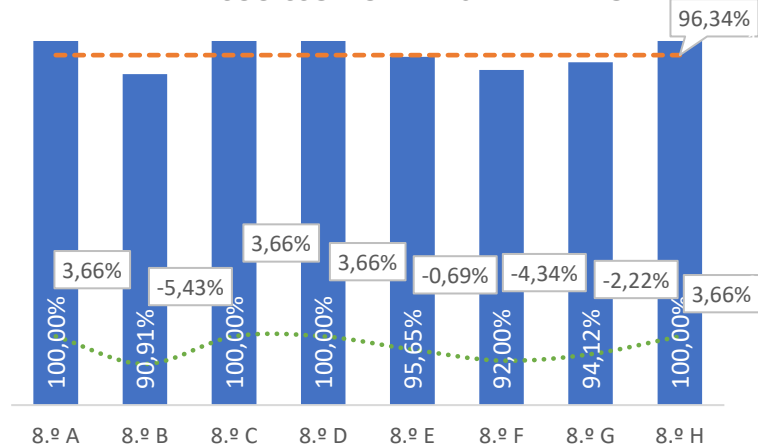

TAXA DE SUCESSO: TURMA vs MÉDIA ANO

■ Taxa de Sucesso por Turma   - - - Taxa Média Sucesso por Ano   ..... Desvio