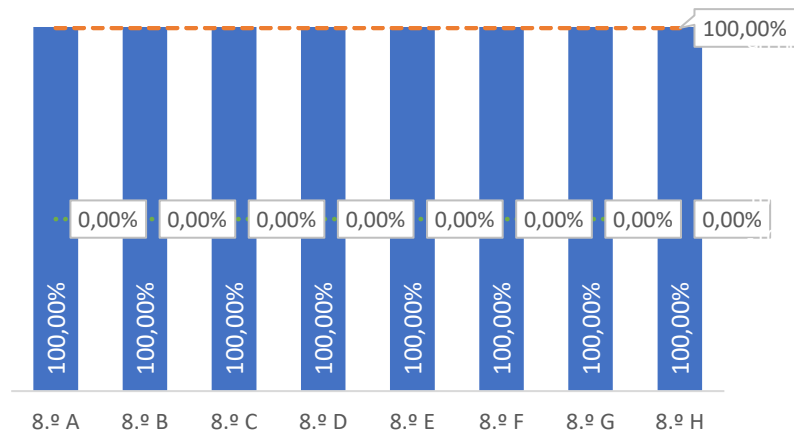

TAXA DE SUCESSO: TURMA vs MÉDIA ANO

■ Taxa de Sucesso por Turma   - - - Taxa Média Sucesso por Ano   ..... Desvio