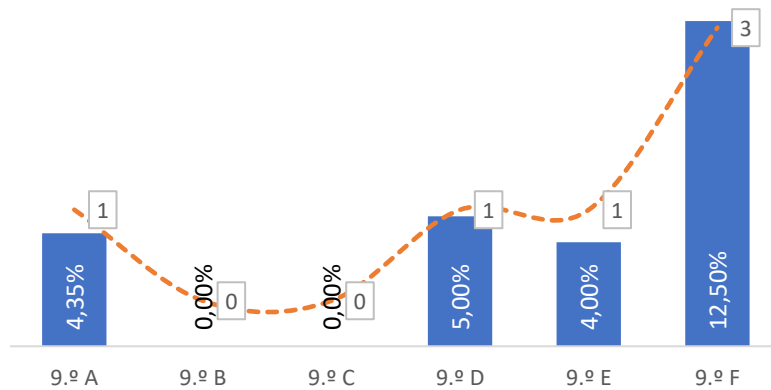

TAXA E TOTAL DE NÍVEIS 1 OU 2

■ Taxa de Níveis 1 ou 2 - - Total de Níveis 1 ou 2