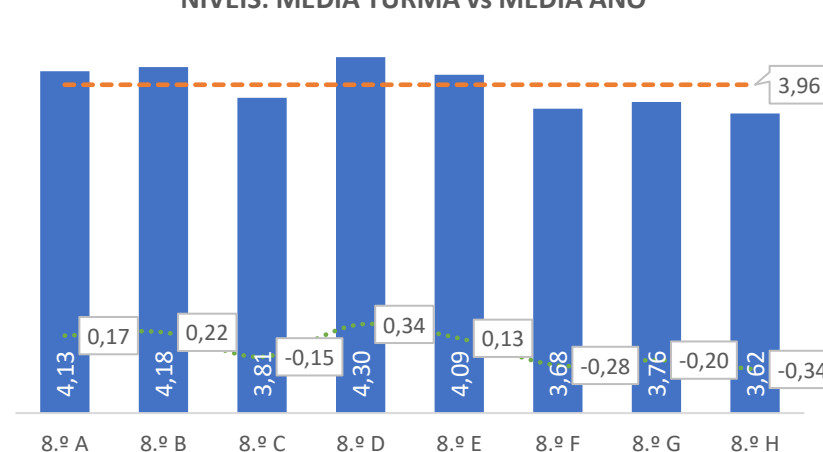

NÍVEIS: MÉDIA TURMA vs MÉDIA ANO

■ Nível Médio Turma   - - - Nível Médio por Ano   ..... Desvio