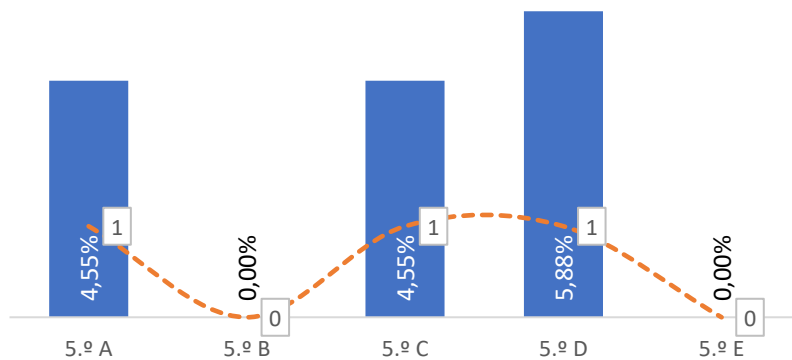

# DEPARTAMENTO DE LÍNGUAS

---

TAXA DE SUCESSO: TURMA vs MÉDIA ANO

■ Taxa de Sucesso por Turma    - - - Taxa Média Sucesso por Ano    ..... Desvio

NÍVEIS: MÉDIA TURMA vs MÉDIA ANO

■ Nível Médio Turma    - - - Nível Médio por Ano    ..... Desvio

TAXA E TOTAL DE NÍVEIS 1 OU 2

■ Taxa de Níveis 1 ou 2    - - - Total de Níveis 1 ou 2

QUALIDADE DO SUCESSO - NÍVEIS 4 ou 5

■ Taxa de Níveis 4 ou 5    - - - Total de Níveis 4 ou 5

Taxa de Sucesso 23/24	Taxa de Sucesso 22/23	Desvio
96,97%	93,33%	3,64%