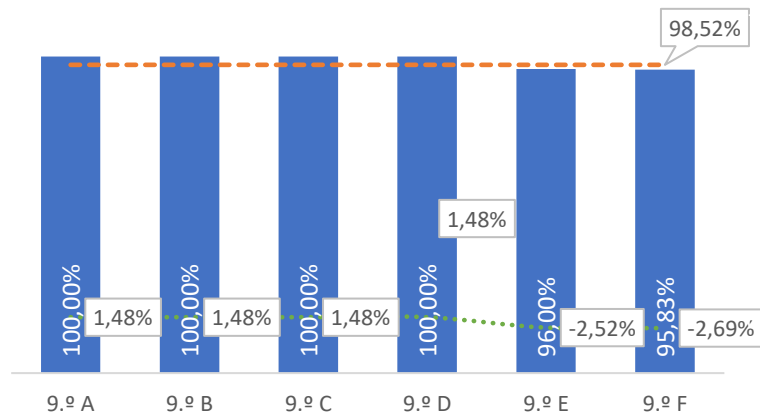

TAXA DE SUCESSO: TURMA vs MÉDIA ANO

■ Taxa de Sucesso por Turma   - - - Taxa Média Sucesso por Ano   ..... Desvio