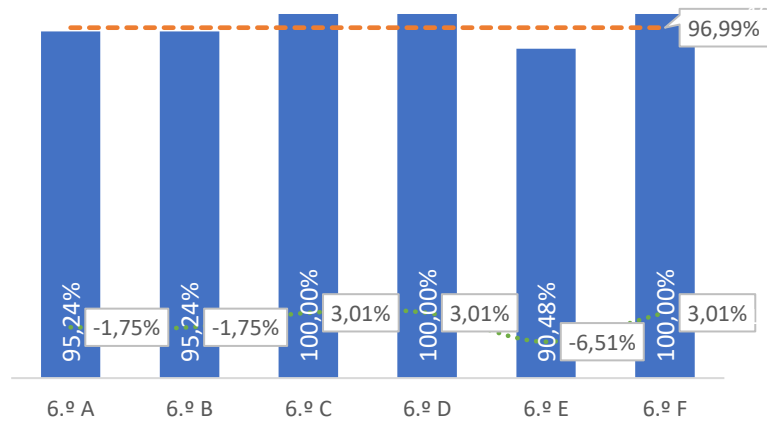

### TAXA E TOTAL DE NÍVEIS 1 OU 2

■ Taxa de Níveis 1 ou 2    - - - Total de Níveis 1 ou 2

### QUALIDADE DO SUCESSO - NÍVEIS 4 ou 5

■ Taxa de Níveis 4 ou 5    - - - Total de Níveis 4 ou 5

Taxa de Sucesso 23/24	Taxa de Sucesso 22/23	Desvio
98,99%	97,50%	1,49%

TAXA DE SUCESSO: TURMA vs MÉDIA ANO