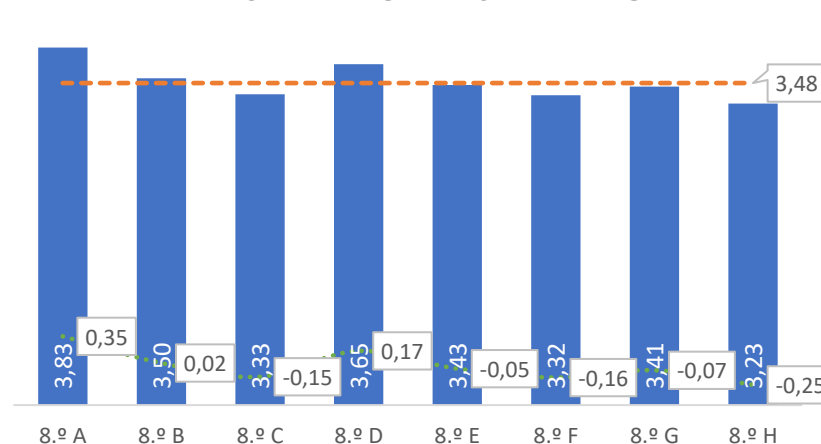

NÍVEIS: MÉDIA TURMA vs MÉDIA ANO

■ Nível Médio Turma   - - - Nível Médio por Ano   ..... Desvio