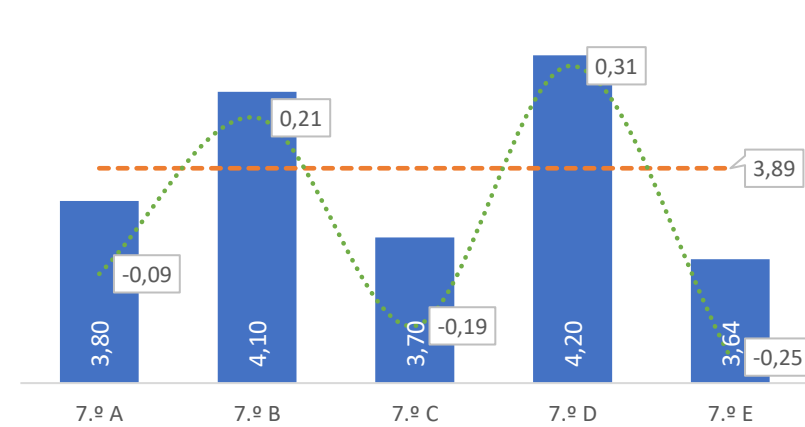

NÍVEIS: MÉDIA TURMA vs MÉDIA ANO

■ Nível Médio Turma   - - - Nível Médio por Ano   ..... Desvio