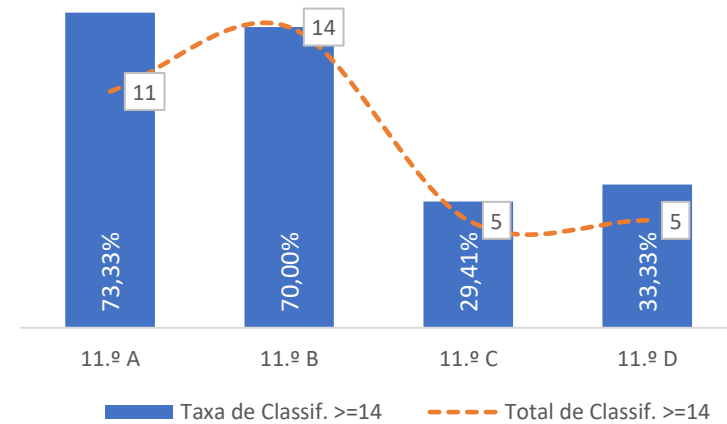

DEPARTAMENTO DE LÍNGUAS

TAXA DE SUCESSO: TURMA vs MÉDIA ANO

CLASSIFICAÇÕES: MÉDIA TURMA vs MÉDIA ANO

TAXA E TOTAL DE CLASSIFICAÇÕES <10

QUALIDADE DO SUCESSO - CLASSIF. >= 14

Taxa de Sucesso 23/24	Taxa de Sucesso 22/23	Desvio
82,72%	77,27%	5,45%

TAXA DE SUCESSO: TURMA vs MÉDIA ANO

CLASSIFICAÇÕES: MÉDIA TURMA vs MÉDIA ANO

TAXA E TOTAL DE CLASSIFICAÇÕES <10

QUALIDADE DO SUCESSO - CLASSIF. >= 14

Taxa de Sucesso 23/24	Taxa de Sucesso 22/23	Desvio
95,52%	73,91%	21,61%

TAXA DE SUCESSO: TURMA vs MÉDIA ANO

■ Taxa de Sucesso por Turma - - - Taxa Média Sucesso por Ano - - - - Desvio

CLASSIFICAÇÕES: MÉDIA TURMA vs MÉDIA ANO

■ Média da Turma - - - Média por Ano - - - - Desvio

TAXA E TOTAL DE CLASSIFICAÇÕES <10

■ Taxa de Classif. <10 - - - Total de Classif. <10

QUALIDADE DO SUCESSO - CLASSIF. >= 14

■ Taxa de Classif. >=14 - - - Total de Classif. >=14

Taxa de Sucesso 23/24	Taxa de Sucesso 22/23	Desvio
92,68%	84,21%	8,47%