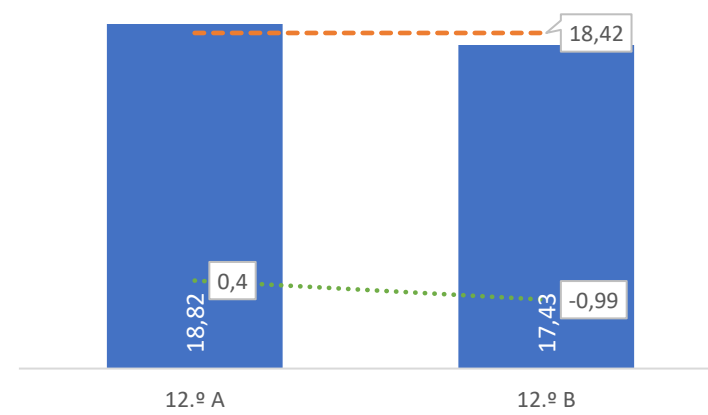

TAXA DE SUCESSO: TURMA vs MÉDIA ANO

CLASSIFICAÇÕES: MÉDIA TURMA vs MÉDIA ANO

TAXA E TOTAL DE CLASSIFICAÇÕES <10

QUALIDADE DO SUCESSO - CLASSIF. >= 14

Taxa de Sucesso 23/24	Taxa de Sucesso 22/23	Desvio
93,75%	91,01%	2,74%

TAXA DE SUCESSO: TURMA vs MÉDIA ANO

CLASSIFICAÇÕES: MÉDIA TURMA vs MÉDIA ANO

TAXA E TOTAL DE CLASSIFICAÇÕES <10

QUALIDADE DO SUCESSO - CLASSIF. >= 14

Taxa de Sucesso 23/24	Taxa de Sucesso 22/23	Desvio
100,00%	95,74%	4,26%

TAXA DE SUCESSO: TURMA vs MÉDIA ANO

■ Taxa de Sucesso por Turma - - - Taxa Média Sucesso por Ano Desvio

CLASSIFICAÇÕES: MÉDIA TURMA vs MÉDIA ANO

■ Média da Turma - - - Média por Ano Desvio

TAXA E TOTAL DE CLASSIFICAÇÕES <10