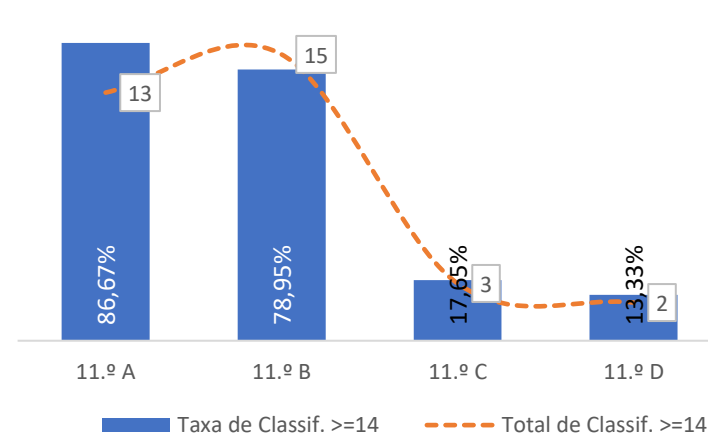

TAXA DE SUCESSO: TURMA vs MÉDIA ANO

CLASSIFICAÇÕES: MÉDIA TURMA vs MÉDIA ANO

TAXA E TOTAL DE CLASSIFICAÇÕES <10

QUALIDADE DO SUCESSO - CLASSIF. >= 14

Taxa de Sucesso 23/24	Taxa de Sucesso 22/23	Desvio
85,19%	68,54%	16,65%

TAXA DE SUCESSO: TURMA vs MÉDIA ANO

CLASSIFICAÇÕES: MÉDIA TURMA vs MÉDIA ANO

TAXA E TOTAL DE CLASSIFICAÇÕES <10

QUALIDADE DO SUCESSO - CLASSIF. >= 14

Taxa de Sucesso 23/24	Taxa de Sucesso 22/23	Desvio
96,97%	86,96%	10,01%

TAXA DE SUCESSO: TURMA vs MÉDIA ANO

■ Taxa de Sucesso por Turma - - - Taxa Média Sucesso por Ano Desvio

CLASSIFICAÇÕES: MÉDIA TURMA vs MÉDIA ANO

■ Média da Turma - - - Média por Ano Desvio

TAXA E TOTAL DE CLASSIFICAÇÕES <10