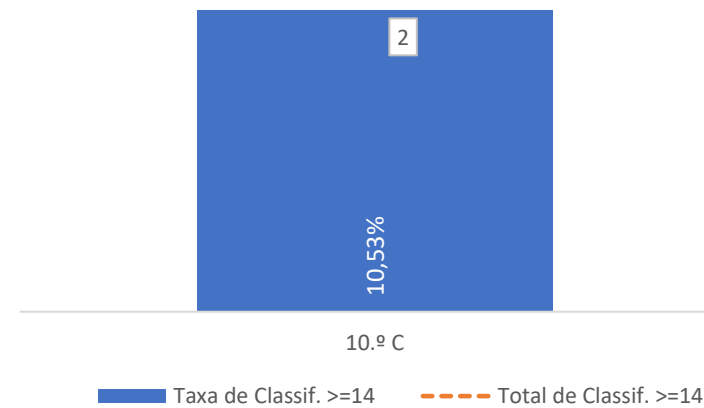

■ Taxa de Classif. <10 - - - Total de Classif. <10

QUALIDADE DO SUCESSO - CLASSIF. >= 14

■ Taxa de Classif. >=14 - - - Total de Classif. >=14

Taxa de Sucesso 23/24	Taxa de Sucesso 22/23	Desvio
100,00%	---	---

DEPARTAMENTO DE CIÊNCIAS SOCIAIS E HUMANAS

TAXA DE SUCESSO: TURMA vs MÉDIA ANO

CLASSIFICAÇÕES: MÉDIA TURMA vs MÉDIA ANO

TAXA E TOTAL DE CLASSIFICAÇÕES <10

QUALIDADE DO SUCESSO - CLASSIF. >= 14

Taxa de Sucesso 23/24	Taxa de Sucesso 22/23	Desvio
63,16%	65,22%	-2,06%

TAXA DE SUCESSO: TURMA vs MÉDIA ANO

■ Taxa de Sucesso por Turma - - Taxa Média Sucesso por Ano Desvio

CLASSIFICAÇÕES: MÉDIA TURMA vs MÉDIA ANO

■ Média da Turma - - Média por Ano Desvio

TAXA E TOTAL DE CLASSIFICAÇÕES <10