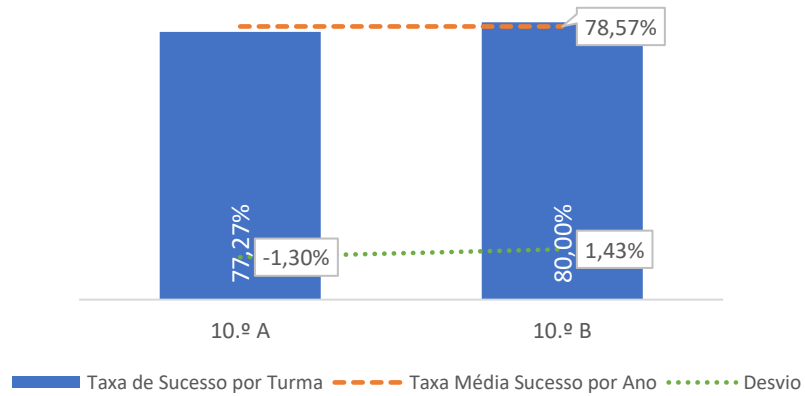

TAXA DE SUCESSO: TURMA vs MÉDIA ANO

CLASSIFICAÇÕES: MÉDIA TURMA vs MÉDIA ANO

TAXA E TOTAL DE CLASSIFICAÇÕES <10

QUALIDADE DO SUCESSO - CLASSIF. >= 14

Taxa de Sucesso 23/24	Taxa de Sucesso 22/23	Desvio
100,00%	---	---

DEPARTAMENTO DE MATEMÁTICA E CIÊNCIAS EXPERIMENTAIS

TAXA DE SUCESSO: TURMA vs MÉDIA ANO

CLASSIFICAÇÕES: MÉDIA TURMA vs MÉDIA ANO

TAXA E TOTAL DE CLASSIFICAÇÕES <10

CLASSIFICAÇÕES: MÉDIA TURMA vs MÉDIA ANO

Taxa de Sucesso 23/24	Taxa de Sucesso 22/23	Desvio
78,57%	69,57%	9,00%

TAXA DE SUCESSO: TURMA vs MÉDIA ANO

CLASSIFICAÇÕES: MÉDIA TURMA vs MÉDIA ANO

TAXA E TOTAL DE CLASSIFICAÇÕES <10

QUALIDADE DO SUCESSO - CLASSIF. >= 14