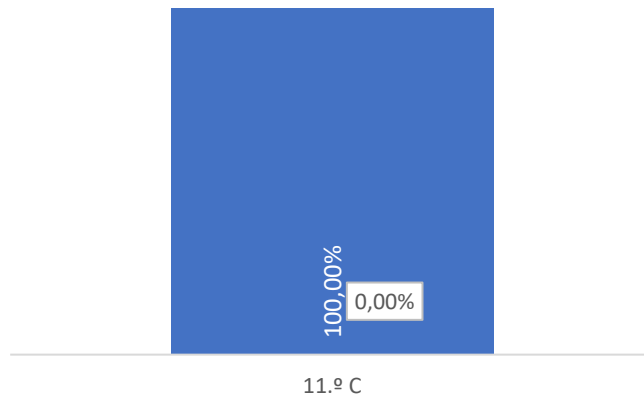

TAXA DE SUCESSO: TURMA vs MÉDIA ANO

■ Taxa de Sucesso por Turma - - Taxa Média Sucesso por Ano ..... Desvio