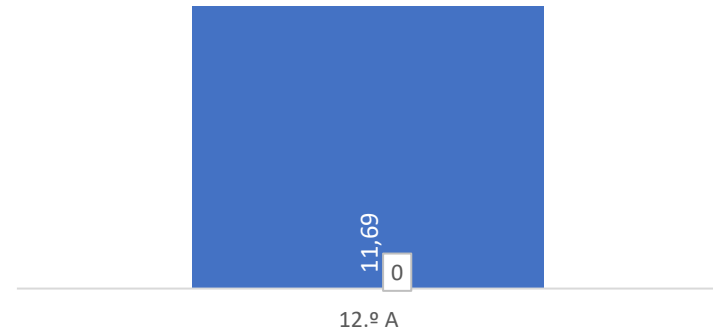

CLASSIFICAÇÕES: MÉDIA TURMA vs MÉDIA ANO

■ Média da Turma - - Média por Ano ..... Desvio