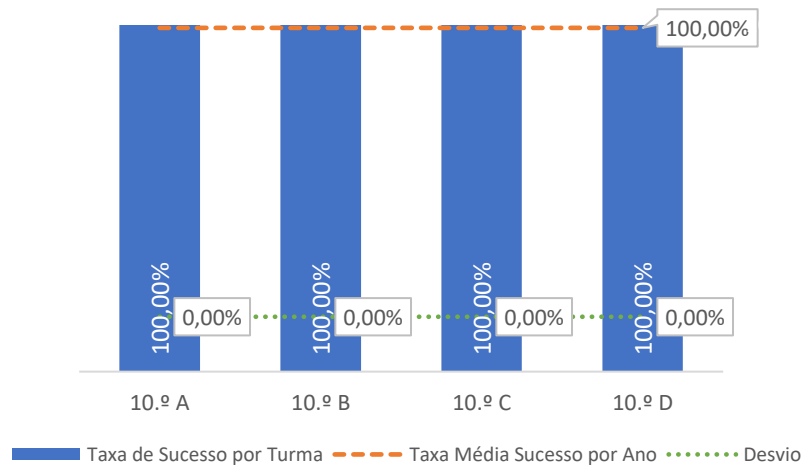

Taxa de Sucesso 23/24	Taxa de Sucesso 22/23	Desvio
76,47%	80,00%	-3,53%

TAXA DE SUCESSO: TURMA vs MÉDIA ANO

■ Taxa de Sucesso por Turma - - - Taxa Média Sucesso por Ano Desvio

CLASSIFICAÇÕES: MÉDIA TURMA vs MÉDIA ANO

■ Média da Turma - - - Média por Ano Desvio

TAXA E TOTAL DE CLASSIFICAÇÕES <10

■ Taxa de Classif. <10 - - - Total de Classif. <10

QUALIDADE DO SUCESSO - CLASSIF. >= 14

■ Taxa de Classif. >=14 - - - Total de Classif. >=14

Taxa de Sucesso 23/24	Taxa de Sucesso 22/23	Desvio
96,00%	92,31%	3,69%

DEPARTAMENTO DE EXPRESSÕES

TAXA DE SUCESSO: TURMA vs MÉDIA ANO

CLASSIFICAÇÕES: MÉDIA TURMA vs MÉDIA ANO

TAXA E TOTAL DE CLASSIFICAÇÕES <10