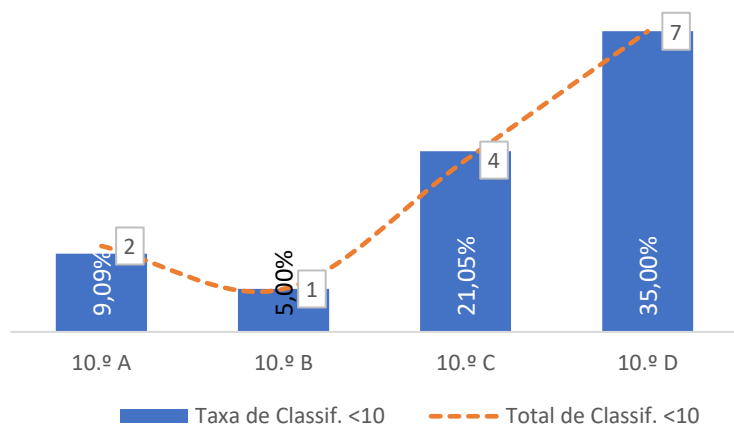

DEPARTAMENTO DE LÍNGUAS

TAXA DE SUCESSO: TURMA vs MÉDIA ANO

CLASSIFICAÇÕES: MÉDIA TURMA vs MÉDIA ANO

TAXA E TOTAL DE CLASSIFICAÇÕES <10

QUALIDADE DO SUCESSO - CLASSIF. >= 14

Taxa de Sucesso 23/24	Taxa de Sucesso 22/23	Desvio
82,72%	77,27%	5,45%

TAXA DE SUCESSO: TURMA vs MÉDIA ANO

CLASSIFICAÇÕES: MÉDIA TURMA vs MÉDIA ANO

TAXA E TOTAL DE CLASSIFICAÇÕES <10

QUALIDADE DO SUCESSO - CLASSIF. >= 14

Taxa de Sucesso 23/24	Taxa de Sucesso 22/23	Desvio
95,52%	73,91%	21,61%