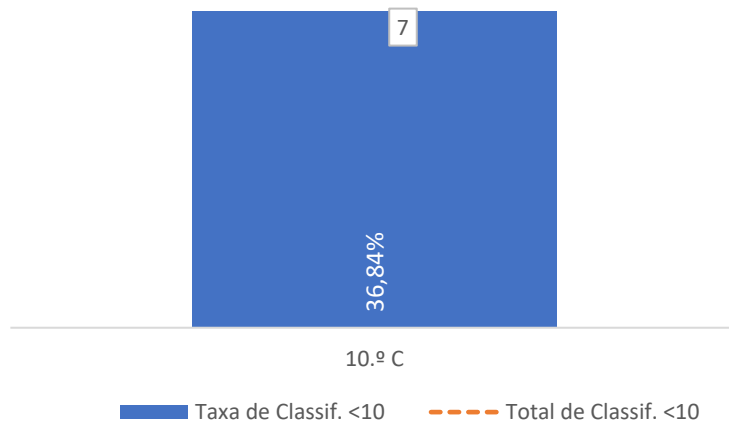

■ Taxa de Classif. <10 - - - Total de Classif. <10

QUALIDADE DO SUCESSO - CLASSIF. >= 14

■ Taxa de Classif. >=14 - - - Total de Classif. >=14

Taxa de Sucesso 23/24	Taxa de Sucesso 22/23	Desvio
100,00%	---	---

DEPARTAMENTO DE CIÊNCIAS SOCIAIS E HUMANAS

TAXA DE SUCESSO: TURMA vs MÉDIA ANO

CLASSIFICAÇÕES: MÉDIA TURMA vs MÉDIA ANO

TAXA E TOTAL DE CLASSIFICAÇÕES <10

QUALIDADE DO SUCESSO - CLASSIF. >= 14

Taxa de Sucesso 23/24	Taxa de Sucesso 22/23	Desvio
63,16%	65,22%	-2,06%

TAXA DE SUCESSO: TURMA vs MÉDIA ANO

■ Taxa de Sucesso por Turma - - Taxa Média Sucesso por Ano Desvio

CLASSIFICAÇÕES: MÉDIA TURMA vs MÉDIA ANO

■ Média da Turma - - Média por Ano Desvio

TAXA E TOTAL DE CLASSIFICAÇÕES <10