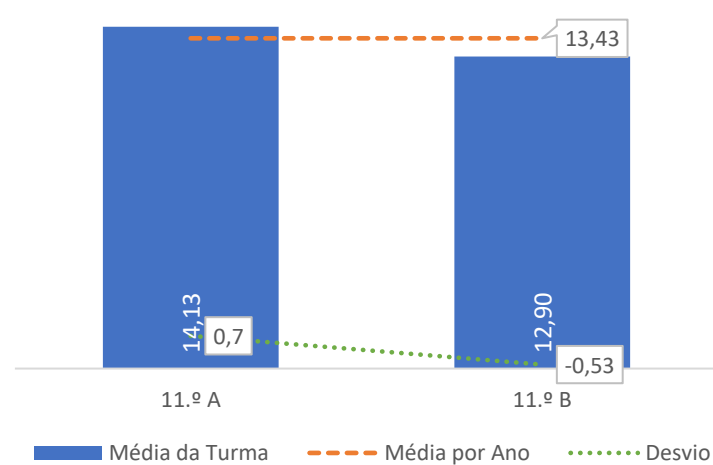

DEPARTAMENTO DE MATEMÁTICA E CIÊNCIAS EXPERIMENTAIS

TAXA DE SUCESSO: TURMA vs MÉDIA ANO

CLASSIFICAÇÕES: MÉDIA TURMA vs MÉDIA ANO

TAXA E TOTAL DE CLASSIFICAÇÕES <10

CLASSIFICAÇÕES: MÉDIA TURMA vs MÉDIA ANO

Taxa de Sucesso 23/24	Taxa de Sucesso 22/23	Desvio
78,57%	69,57%	9,00%

TAXA DE SUCESSO: TURMA vs MÉDIA ANO

CLASSIFICAÇÕES: MÉDIA TURMA vs MÉDIA ANO

TAXA E TOTAL DE CLASSIFICAÇÕES <10

QUALIDADE DO SUCESSO - CLASSIF. >= 14