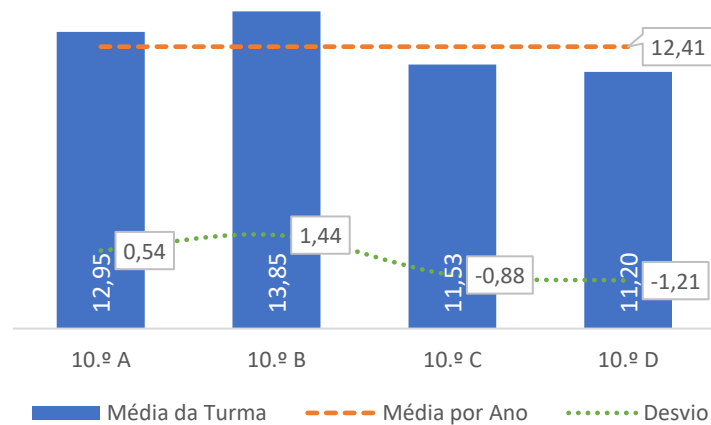

QUALIDADE DO SUCESSO - CLASSIF. >= 14

CLASSIFICAÇÕES: MÉDIA TURMA vs MÉDIA ANO