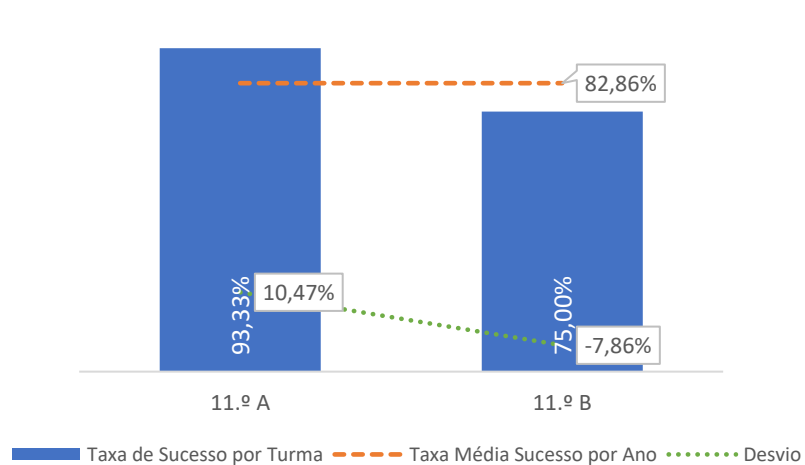

TAXA DE SUCESSO: TURMA vs MÉDIA ANO

CLASSIFICAÇÕES: MÉDIA TURMA vs MÉDIA ANO

TAXA E TOTAL DE CLASSIFICAÇÕES <10

QUALIDADE DO SUCESSO - CLASSIF. >= 14

Taxa de Sucesso 23/24	Taxa de Sucesso 22/23	Desvio
100,00%	---	---

DEPARTAMENTO DE MATEMÁTICA E CIÊNCIAS EXPERIMENTAIS

TAXA DE SUCESSO: TURMA vs MÉDIA ANO

CLASSIFICAÇÕES: MÉDIA TURMA vs MÉDIA ANO

TAXA E TOTAL DE CLASSIFICAÇÕES <10

CLASSIFICAÇÕES: MÉDIA TURMA vs MÉDIA ANO

Taxa de Sucesso 23/24	Taxa de Sucesso 22/23	Desvio
78,57%	69,57%	9,00%

TAXA DE SUCESSO: TURMA vs MÉDIA ANO

CLASSIFICAÇÕES: MÉDIA TURMA vs MÉDIA ANO

TAXA E TOTAL DE CLASSIFICAÇÕES <10

QUALIDADE DO SUCESSO - CLASSIF. >= 14