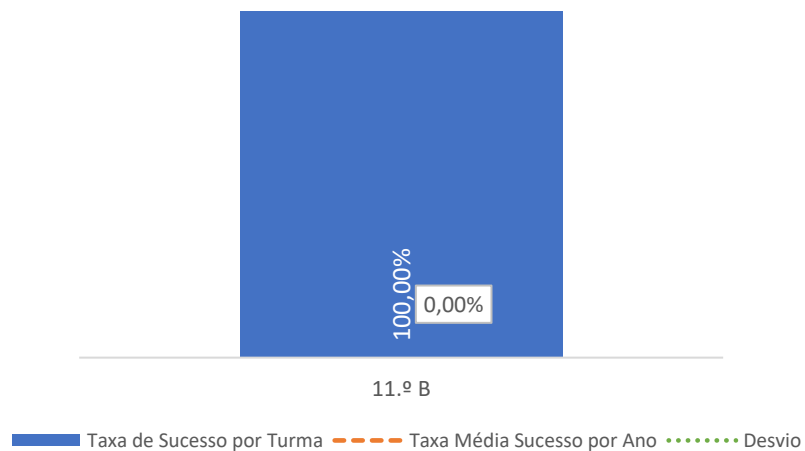

TAXA DE SUCESSO: TURMA vs MÉDIA ANO

■ Taxa de Sucesso por Turma - - - Taxa Média Sucesso por Ano Desvio

CLASSIFICAÇÕES: MÉDIA TURMA vs MÉDIA ANO

■ Média da Turma - - - Média por Ano Desvio

TAXA E TOTAL DE CLASSIFICAÇÕES <10

■ Taxa de Classif. <10 - - - Total de Classif. <10

QUALIDADE DO SUCESSO - CLASSIF. >= 14

■ Taxa de Classif. >=14 - - - Total de Classif. >=14

Taxa de Sucesso 23/24	Taxa de Sucesso 22/23	Desvio
87,50%	100,00%	-12,50%

TAXA DE SUCESSO: TURMA vs MÉDIA ANO

CLASSIFICAÇÕES: MÉDIA TURMA vs MÉDIA ANO

TAXA E TOTAL DE CLASSIFICAÇÕES <10

QUALIDADE DO SUCESSO - CLASSIF. >= 14

Taxa de Sucesso 23/24	Taxa de Sucesso 22/23	Desvio
100,00%	---	---