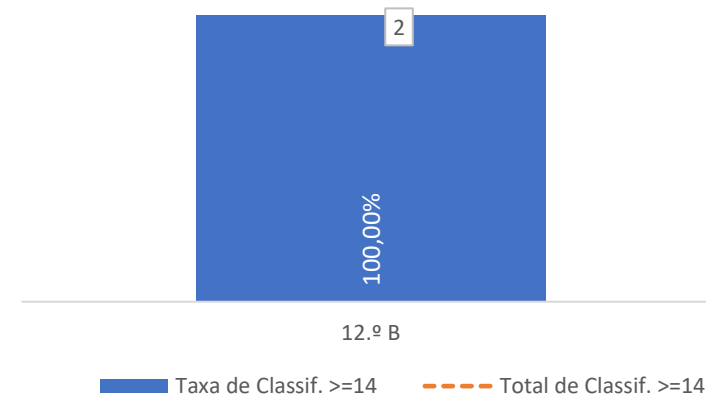

Taxa de Sucesso 23/24	Taxa de Sucesso 22/23	Desvio
100,00%	---	---