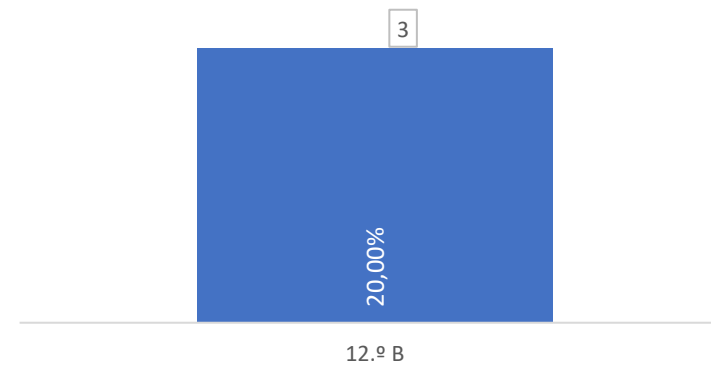

TAXA DE SUCESSO: TURMA vs MÉDIA ANO

■ Taxa de Sucesso por Turma - - - Taxa Média Sucesso por Ano Desvio

CLASSIFICAÇÕES: MÉDIA TURMA vs MÉDIA ANO

■ Média da Turma - - - Média por Ano Desvio

TAXA E TOTAL DE CLASSIFICAÇÕES <10

■ Taxa de Classif. <10 - - - Total de Classif. <10

QUALIDADE DO SUCESSO - CLASSIF. >= 14

■ Taxa de Classif. >=14 - - - Total de Classif. >=14

Taxa de Sucesso 23/24	Taxa de Sucesso 22/23	Desvio
93,33%	---	---