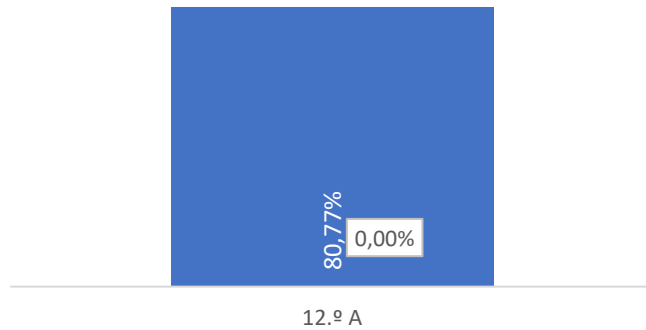

TAXA DE SUCESSO: TURMA vs MÉDIA ANO

■ Taxa de Sucesso por Turma - - Taxa Média Sucesso por Ano ..... Desvio