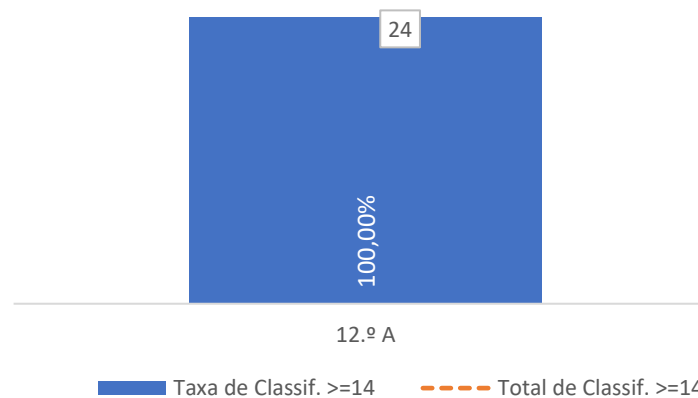

Taxa de Sucesso 23/24	Taxa de Sucesso 22/23	Desvio
90,91%	84,21%	6,70%

TAXA DE SUCESSO: TURMA vs MÉDIA ANO

CLASSIFICAÇÕES: MÉDIA TURMA vs MÉDIA ANO

TAXA E TOTAL DE CLASSIFICAÇÕES <10

QUALIDADE DO SUCESSO - CLASSIF. >= 14