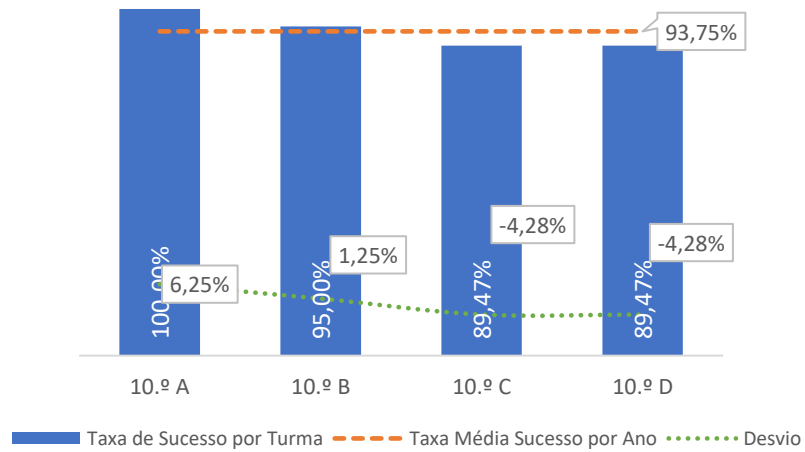

TAXA DE SUCESSO: TURMA vs MÉDIA ANO

■ Taxa de Sucesso por Turma - - - Taxa Média Sucesso por Ano - - - - Desvio

CLASSIFICAÇÕES: MÉDIA TURMA vs MÉDIA ANO

■ Média da Turma - - - Média por Ano - - - - Desvio

TAXA E TOTAL DE CLASSIFICAÇÕES <10

■ Taxa de Classif. <10 - - - Total de Classif. <10

QUALIDADE DO SUCESSO - CLASSIF. >= 14

■ Taxa de Classif. >=14 - - - Total de Classif. >=14

Taxa de Sucesso 23/24	Taxa de Sucesso 22/23	Desvio
92,68%	84,21%	8,47%

TAXA DE SUCESSO: TURMA vs MÉDIA ANO

CLASSIFICAÇÕES: MÉDIA TURMA vs MÉDIA ANO

TAXA E TOTAL DE CLASSIFICAÇÕES <10

QUALIDADE DO SUCESSO - CLASSIF. >= 14

Taxa de Sucesso 23/24	Taxa de Sucesso 22/23	Desvio
93,75%	91,01%	2,74%