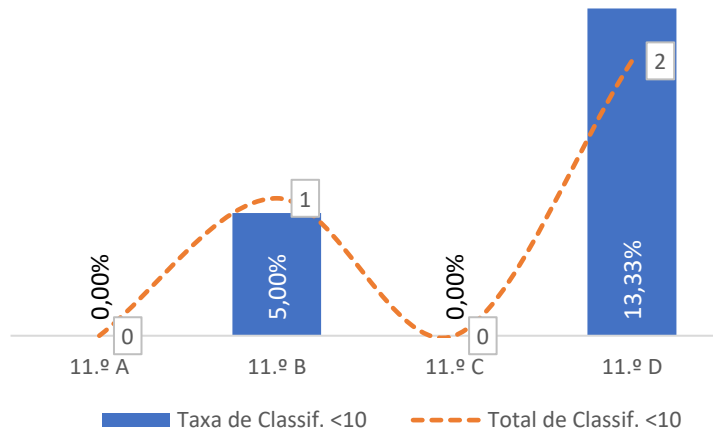

DEPARTAMENTO DE LÍNGUAS

TAXA DE SUCESSO: TURMA vs MÉDIA ANO

CLASSIFICAÇÕES: MÉDIA TURMA vs MÉDIA ANO

TAXA E TOTAL DE CLASSIFICAÇÕES <10

QUALIDADE DO SUCESSO - CLASSIF. >= 14

Taxa de Sucesso 23/24	Taxa de Sucesso 22/23	Desvio
82,72%	77,27%	5,45%

TAXA DE SUCESSO: TURMA vs MÉDIA ANO

CLASSIFICAÇÕES: MÉDIA TURMA vs MÉDIA ANO

TAXA E TOTAL DE CLASSIFICAÇÕES <10

QUALIDADE DO SUCESSO - CLASSIF. >= 14

Taxa de Sucesso 23/24	Taxa de Sucesso 22/23	Desvio
95,52%	73,91%	21,61%