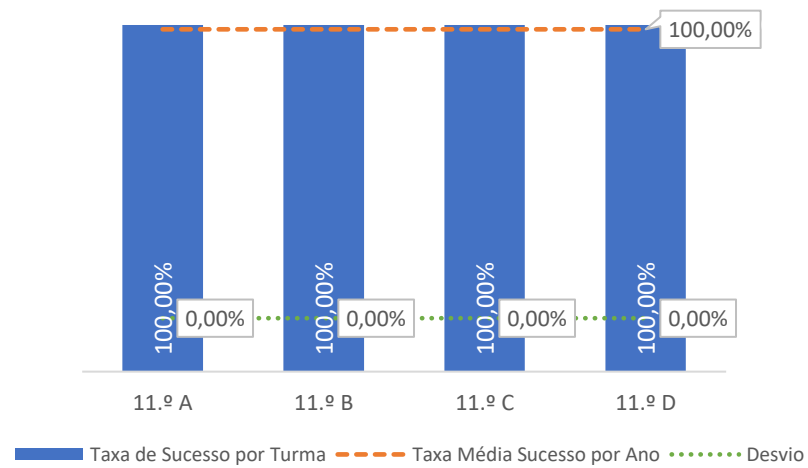

TAXA E TOTAL DE CLASSIFICAÇÕES <10

■ Taxa de Classif. <10 - - - Total de Classif. <10

QUALIDADE DO SUCESSO - CLASSIF. >= 14

■ Taxa de Classif. >=14 - - - Total de Classif. >=14

Taxa de Sucesso 23/24	Taxa de Sucesso 22/23	Desvio
92,68%	84,21%	8,47%

TAXA DE SUCESSO: TURMA vs MÉDIA ANO

CLASSIFICAÇÕES: MÉDIA TURMA vs MÉDIA ANO

TAXA E TOTAL DE CLASSIFICAÇÕES <10

QUALIDADE DO SUCESSO - CLASSIF. >= 14

Taxa de Sucesso 23/24	Taxa de Sucesso 22/23	Desvio
93,75%	91,01%	2,74%

TAXA DE SUCESSO: TURMA vs MÉDIA ANO

CLASSIFICAÇÕES: MÉDIA TURMA vs MÉDIA ANO

TAXA E TOTAL DE CLASSIFICAÇÕES <10

QUALIDADE DO SUCESSO - CLASSIF. >= 14

Taxa de Sucesso 23/24	Taxa de Sucesso 22/23	Desvio
100,00%	95,74%	4,26%