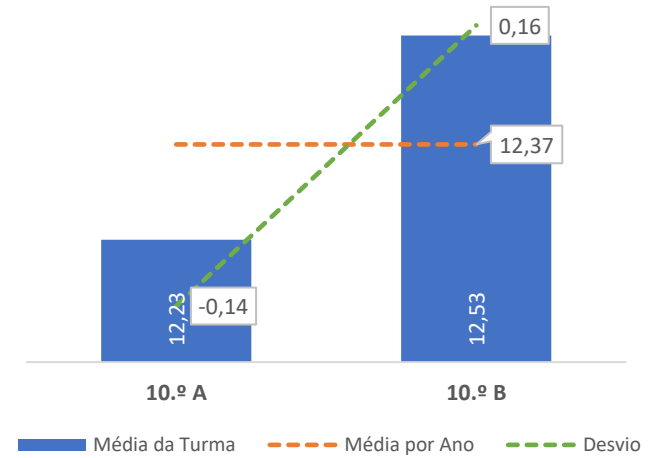

CLASSIFICAÇÕES: MÉDIA TURMA vs MÉDIA ANO