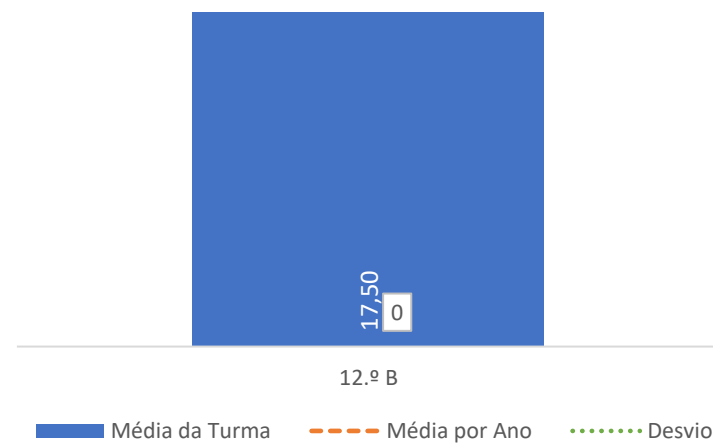

QUALIDADE DO SUCESSO - CLASSIF. >= 14

Taxa de Sucesso 23/24	Taxa de Sucesso 22/23	Desvio
100,00%	---	---

TAXA DE SUCESSO: TURMA vs MÉDIA ANO

CLASSIFICAÇÕES: MÉDIA TURMA vs MÉDIA ANO

TAXA E TOTAL DE CLASSIFICAÇÕES <10