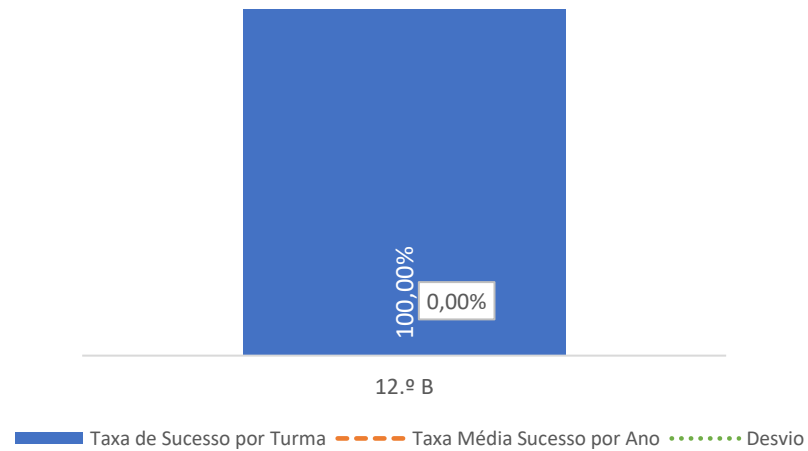

TAXA E TOTAL DE CLASSIFICAÇÕES <10

TAXA DE SUCESSO: TURMA vs MÉDIA ANO