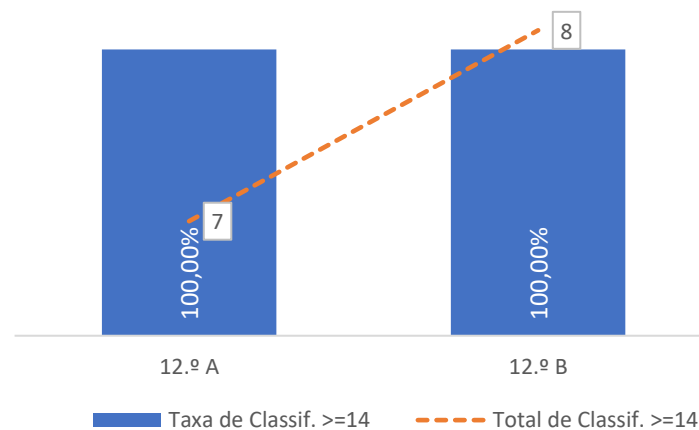

TAXA DE SUCESSO: TURMA vs MÉDIA ANO

CLASSIFICAÇÕES: MÉDIA TURMA vs MÉDIA ANO

TAXA E TOTAL DE CLASSIFICAÇÕES <10

QUALIDADE DO SUCESSO - CLASSIF. >= 14

Taxa de Sucesso 23/24	Taxa de Sucesso 22/23	Desvio
100,00%	---	---

DEPARTAMENTO DE MATEMÁTICA E CIÊNCIAS EXPERIMENTAIS

TAXA DE SUCESSO: TURMA vs MÉDIA ANO

CLASSIFICAÇÕES: MÉDIA TURMA vs MÉDIA ANO

TAXA E TOTAL DE CLASSIFICAÇÕES <10

CLASSIFICAÇÕES: MÉDIA TURMA vs MÉDIA ANO