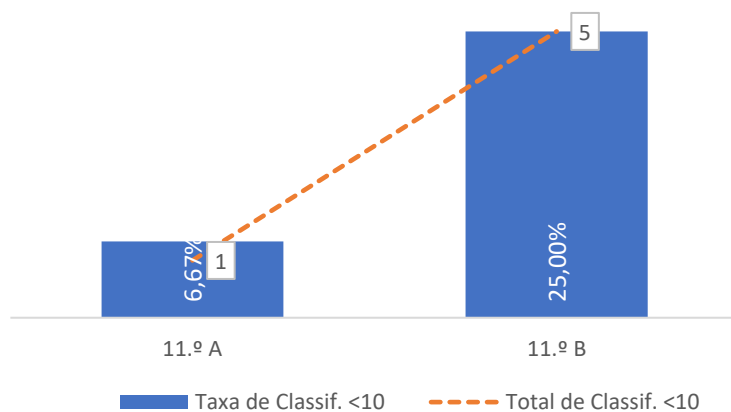

Taxa de Sucesso 23/24	Taxa de Sucesso 22/23	Desvio
78,57%	69,57%	9,00%

TAXA DE SUCESSO: TURMA vs MÉDIA ANO

CLASSIFICAÇÕES: MÉDIA TURMA vs MÉDIA ANO

TAXA E TOTAL DE CLASSIFICAÇÕES <10

QUALIDADE DO SUCESSO - CLASSIF. >= 14

Taxa de Sucesso 23/24	Taxa de Sucesso 22/23	Desvio
82,86%	88,46%	-5,60%

TAXA DE SUCESSO: TURMA vs MÉDIA ANO

■ Taxa de Sucesso por Turma - - Taxa Média Sucesso por Ano Desvio

CLASSIFICAÇÕES: MÉDIA TURMA vs MÉDIA ANO