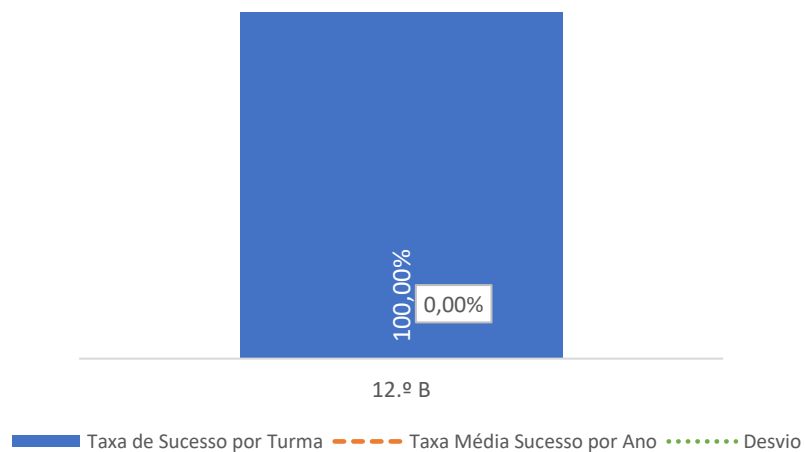

TAXA E TOTAL DE CLASSIFICAÇÕES <10

TAXA DE SUCESSO: TURMA vs MÉDIA ANO