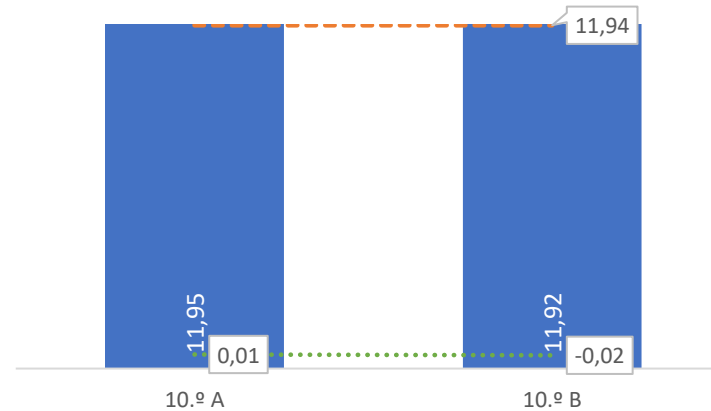

CLASSIFICAÇÕES: MÉDIA TURMA vs MÉDIA ANO

■ Média da Turma   - - - Média por Ano   ..... Desvio