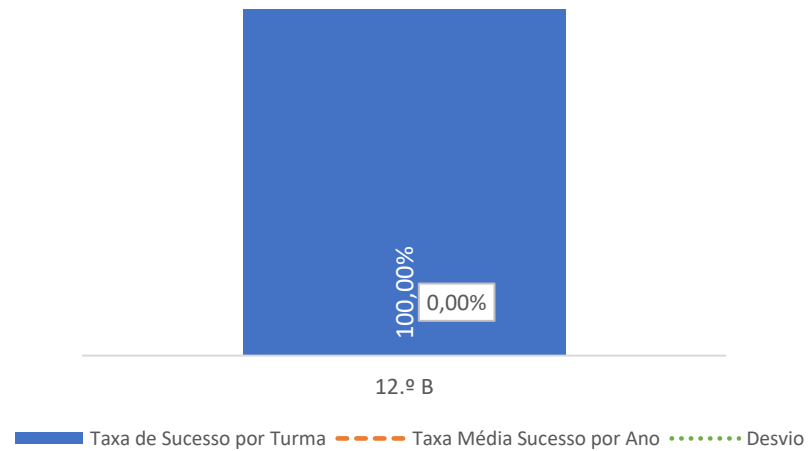

TAXA DE SUCESSO: TURMA vs MÉDIA ANO

■ Taxa de Sucesso por Turma - - Taxa Média Sucesso por Ano Desvio

CLASSIFICAÇÕES: MÉDIA TURMA vs MÉDIA ANO

■ Média da Turma - - Média por Ano Desvio

TAXA E TOTAL DE CLASSIFICAÇÕES <10

■ Taxa de Classif. <10 - - Total de Classif. <10

QUALIDADE DO SUCESSO - CLASSIF. >= 14

■ Taxa de Classif. >=14 - - Total de Classif. >=14

Taxa de Sucesso 23/24	Taxa de Sucesso 22/23	Desvio
100,00%	100,00%	0,00%

TAXA DE SUCESSO: TURMA vs MÉDIA ANO

CLASSIFICAÇÕES: MÉDIA TURMA vs MÉDIA ANO

TAXA E TOTAL DE CLASSIFICAÇÕES <10

CLASSIFICAÇÕES: MÉDIA TURMA vs MÉDIA ANO

Taxa de Sucesso 23/24	Taxa de Sucesso 22/23	Desvio
100,00%	---	---