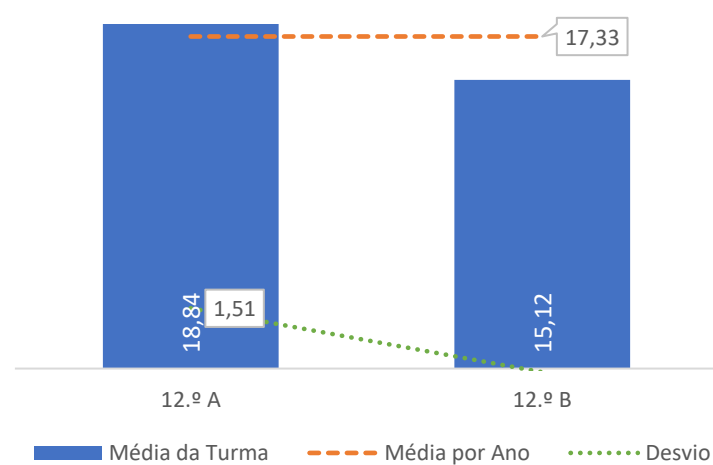

QUALIDADE DO SUCESSO - CLASSIF. >= 14

Taxa de Sucesso 23/24	Taxa de Sucesso 22/23	Desvio
100,00%	100,00%	0,00%

TAXA DE SUCESSO: TURMA vs MÉDIA ANO

CLASSIFICAÇÕES: MÉDIA TURMA vs MÉDIA ANO

TAXA E TOTAL DE CLASSIFICAÇÕES <10