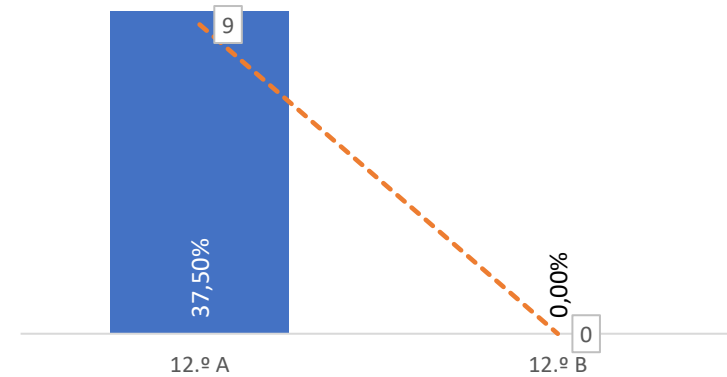

TAXA DE SUCESSO: TURMA vs MÉDIA ANO

CLASSIFICAÇÕES: MÉDIA TURMA vs MÉDIA ANO

TAXA E TOTAL DE CLASSIFICAÇÕES <10

QUALIDADE DO SUCESSO - CLASSIF. >= 14

Taxa de Sucesso 23/24	Taxa de Sucesso 22/23	Desvio
95,52%	73,91%	21,61%

TAXA DE SUCESSO: TURMA vs MÉDIA ANO

■ Taxa de Sucesso por Turma - - - Taxa Média Sucesso por Ano - - - - Desvio

CLASSIFICAÇÕES: MÉDIA TURMA vs MÉDIA ANO

■ Média da Turma - - - Média por Ano - - - - Desvio

TAXA E TOTAL DE CLASSIFICAÇÕES <10

■ Taxa de Classif. <10 - - - Total de Classif. <10

QUALIDADE DO SUCESSO - CLASSIF. >= 14

■ Taxa de Classif. >=14 - - - Total de Classif. >=14

Taxa de Sucesso 23/24	Taxa de Sucesso 22/23	Desvio
92,68%	84,21%	8,47%