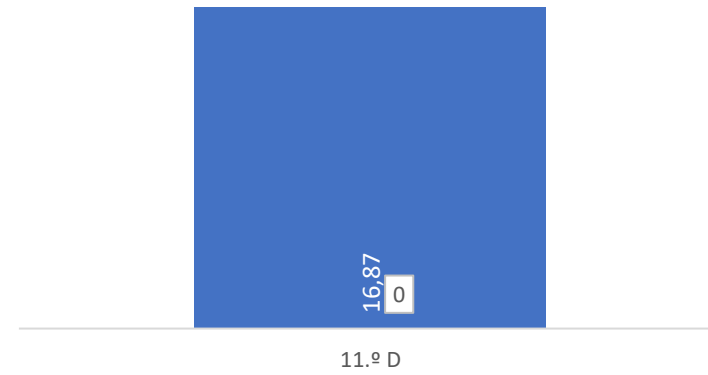

CLASSIFICAÇÕES: MÉDIA TURMA vs MÉDIA ANO

■ Média da Turma - - Média por Ano ..... Desvio