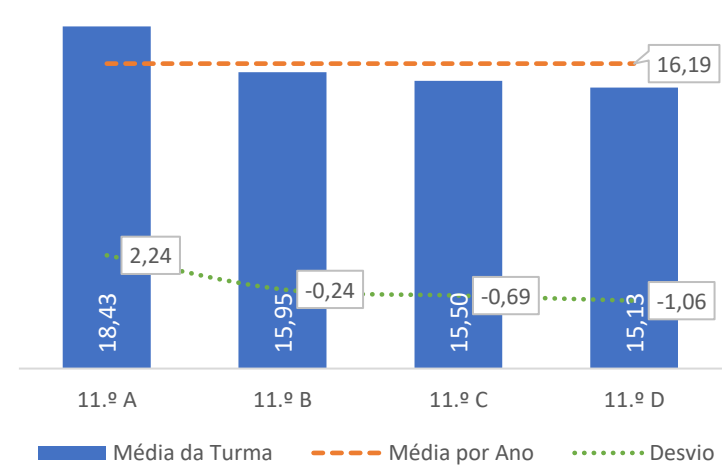

TAXA E TOTAL DE CLASSIFICAÇÕES <10

■ Taxa de Classif. <10 - - - Total de Classif. <10

QUALIDADE DO SUCESSO - CLASSIF. >= 14

■ Taxa de Classif. >=14 - - - Total de Classif. >=14

Taxa de Sucesso 23/24	Taxa de Sucesso 22/23	Desvio
92,68%	84,21%	8,47%

TAXA DE SUCESSO: TURMA vs MÉDIA ANO

CLASSIFICAÇÕES: MÉDIA TURMA vs MÉDIA ANO

TAXA E TOTAL DE CLASSIFICAÇÕES <10

QUALIDADE DO SUCESSO - CLASSIF. >= 14

Taxa de Sucesso 23/24	Taxa de Sucesso 22/23	Desvio
93,75%	91,01%	2,74%

TAXA DE SUCESSO: TURMA vs MÉDIA ANO

CLASSIFICAÇÕES: MÉDIA TURMA vs MÉDIA ANO

TAXA E TOTAL DE CLASSIFICAÇÕES <10

QUALIDADE DO SUCESSO - CLASSIF. >= 14

Taxa de Sucesso 23/24	Taxa de Sucesso 22/23	Desvio
100,00%	95,74%	4,26%