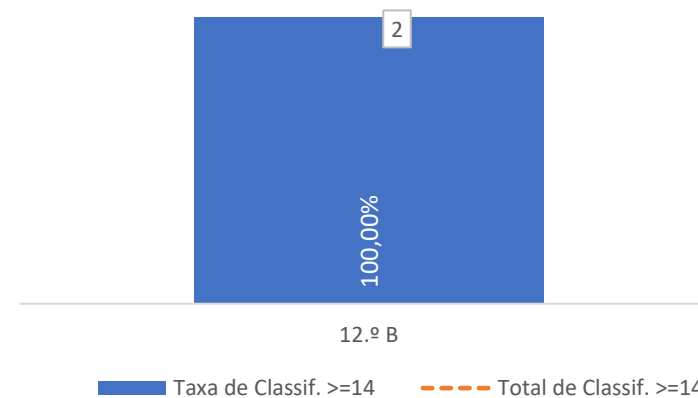

Taxa de Sucesso 23/24	Taxa de Sucesso 22/23	Desvio
100,00%	---	---