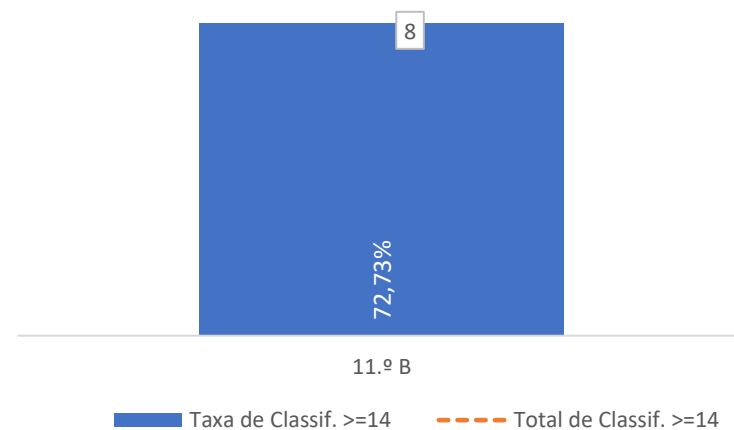

TAXA DE SUCESSO: TURMA vs MÉDIA ANO

CLASSIFICAÇÕES: MÉDIA TURMA vs MÉDIA ANO

TAXA E TOTAL DE CLASSIFICAÇÕES <10

QUALIDADE DO SUCESSO - CLASSIF. >= 14

Taxa de Sucesso 23/24	Taxa de Sucesso 22/23	Desvio
100,00%	---	---