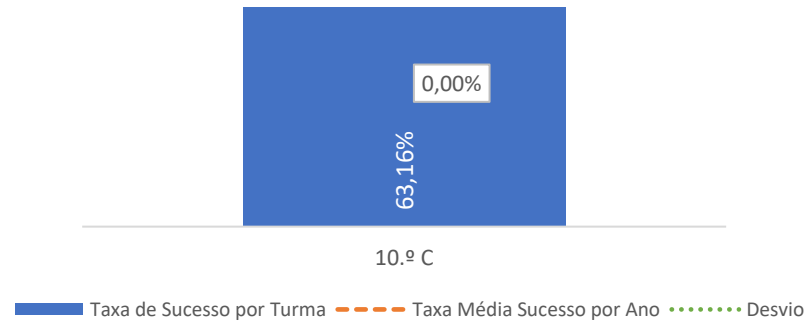

■ Taxa de Classif. <10 - - - Total de Classif. <10

QUALIDADE DO SUCESSO - CLASSIF. >= 14

■ Taxa de Classif. >=14 - - - Total de Classif. >=14

Taxa de Sucesso 23/24	Taxa de Sucesso 22/23	Desvio
100,00%	---	---

DEPARTAMENTO DE CIÊNCIAS SOCIAIS E HUMANAS

TAXA DE SUCESSO: TURMA vs MÉDIA ANO

CLASSIFICAÇÕES: MÉDIA TURMA vs MÉDIA ANO

TAXA E TOTAL DE CLASSIFICAÇÕES <10

QUALIDADE DO SUCESSO - CLASSIF. >= 14

Taxa de Sucesso 23/24	Taxa de Sucesso 22/23	Desvio
63,16%	65,22%	-2,06%