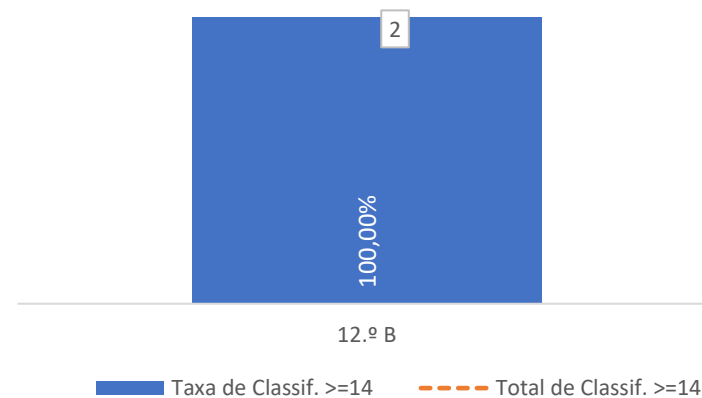

Taxa de Sucesso 23/24	Taxa de Sucesso 22/23	Desvio
100,00%	---	---