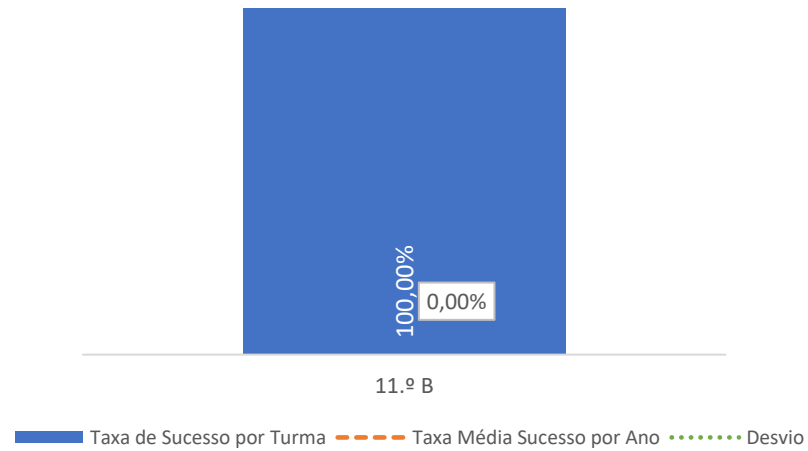

■ Taxa de Classif. <10 - - - Total de Classif. <10

QUALIDADE DO SUCESSO - CLASSIF. >= 14

■ Taxa de Classif. >=14 - - - Total de Classif. >=14

Taxa de Sucesso 23/24	Taxa de Sucesso 22/23	Desvio
93,33%	---	---

TAXA DE SUCESSO: TURMA vs MÉDIA ANO

CLASSIFICAÇÕES: MÉDIA TURMA vs MÉDIA ANO

TAXA E TOTAL DE CLASSIFICAÇÕES <10

QUALIDADE DO SUCESSO - CLASSIF. >= 14

Taxa de Sucesso 23/24	Taxa de Sucesso 22/23	Desvio
87,50%	100,00%	-12,50%

TAXA DE SUCESSO: TURMA vs MÉDIA ANO

CLASSIFICAÇÕES: MÉDIA TURMA vs MÉDIA ANO

TAXA E TOTAL DE CLASSIFICAÇÕES <10

QUALIDADE DO SUCESSO - CLASSIF. >= 14

Taxa de Sucesso 23/24	Taxa de Sucesso 22/23	Desvio
100,00%	---	---