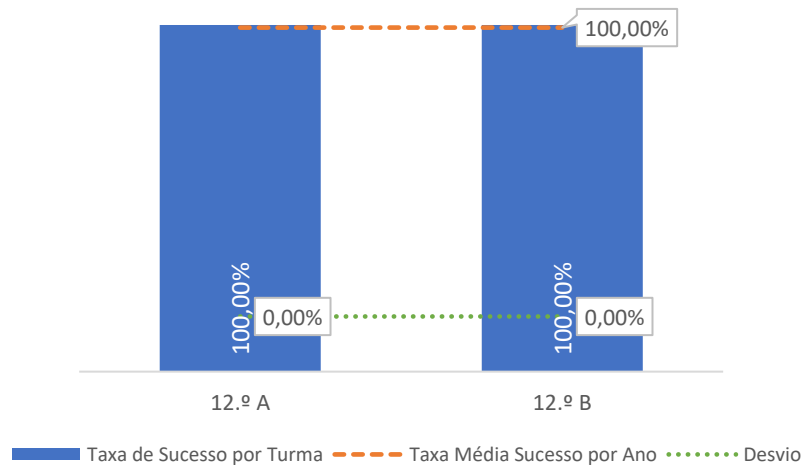

■ Taxa de Classif. <10 - - - Total de Classif. <10

QUALIDADE DO SUCESSO - CLASSIF. >= 14

■ Taxa de Classif. >=14 - - - Total de Classif. >=14

Taxa de Sucesso 23/24	Taxa de Sucesso 22/23	Desvio
87,50%	100,00%	-12,50%

TAXA DE SUCESSO: TURMA vs MÉDIA ANO

CLASSIFICAÇÕES: MÉDIA TURMA vs MÉDIA ANO

TAXA E TOTAL DE CLASSIFICAÇÕES <10

QUALIDADE DO SUCESSO - CLASSIF. >= 14

Taxa de Sucesso 23/24	Taxa de Sucesso 22/23	Desvio
100,00%	---	---