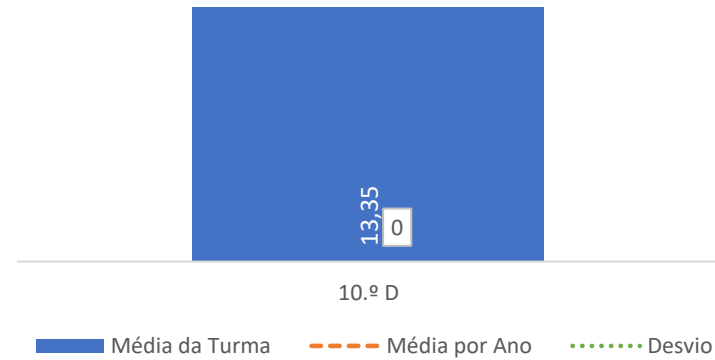

QUALIDADE DO SUCESSO - CLASSIF. >= 14

Taxa de Sucesso 23/24	Taxa de Sucesso 22/23	Desvio
100,00%	100,00%	0,00%

TAXA DE SUCESSO: TURMA vs MÉDIA ANO

CLASSIFICAÇÕES: MÉDIA TURMA vs MÉDIA ANO

TAXA E TOTAL DE CLASSIFICAÇÕES <10