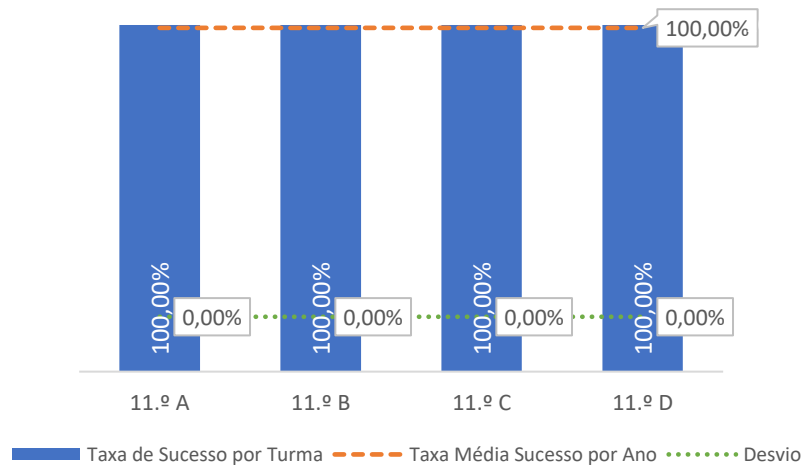

Taxa de Sucesso 23/24	Taxa de Sucesso 22/23	Desvio
96,00%	92,31%	3,69%

DEPARTAMENTO DE EXPRESSÕES

TAXA DE SUCESSO: TURMA vs MÉDIA ANO

CLASSIFICAÇÕES: MÉDIA TURMA vs MÉDIA ANO

TAXA E TOTAL DE CLASSIFICAÇÕES <10

QUALIDADE DO SUCESSO - CLASSIF. >= 14

Taxa de Sucesso 23/24	Taxa de Sucesso 22/23	Desvio
100,00%	100,00%	0,00%

TAXA DE SUCESSO: TURMA vs MÉDIA ANO

CLASSIFICAÇÕES: MÉDIA TURMA vs MÉDIA ANO

TAXA E TOTAL DE CLASSIFICAÇÕES <10