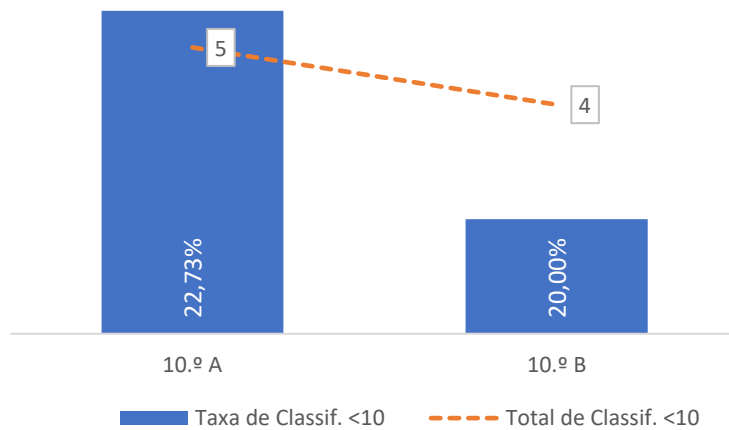

TAXA DE SUCESSO: TURMA vs MÉDIA ANO

CLASSIFICAÇÕES: MÉDIA TURMA vs MÉDIA ANO

TAXA E TOTAL DE CLASSIFICAÇÕES <10

QUALIDADE DO SUCESSO - CLASSIF. >= 14

Taxa de Sucesso 23/24	Taxa de Sucesso 22/23	Desvio
100,00%	---	---

DEPARTAMENTO DE MATEMÁTICA E CIÊNCIAS EXPERIMENTAIS

TAXA DE SUCESSO: TURMA vs MÉDIA ANO

CLASSIFICAÇÕES: MÉDIA TURMA vs MÉDIA ANO

TAXA E TOTAL DE CLASSIFICAÇÕES <10

CLASSIFICAÇÕES: MÉDIA TURMA vs MÉDIA ANO

Taxa de Sucesso 23/24	Taxa de Sucesso 22/23	Desvio
78,57%	69,57%	9,00%

TAXA DE SUCESSO: TURMA vs MÉDIA ANO

CLASSIFICAÇÕES: MÉDIA TURMA vs MÉDIA ANO

TAXA E TOTAL DE CLASSIFICAÇÕES <10

QUALIDADE DO SUCESSO - CLASSIF. >= 14