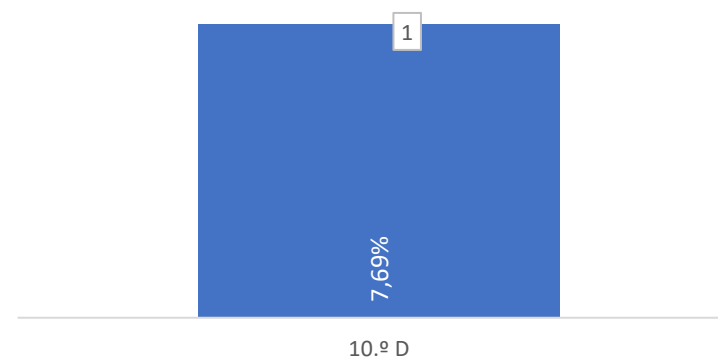

HISTÓRIA DA CULTURA E DAS ARTES ► 10.º ANO

TAXA DE SUCESSO: TURMA vs MÉDIA ANO

■ Taxa de Sucesso por Turma - - Taxa Média Sucesso por Ano Desvio

CLASSIFICAÇÕES: MÉDIA TURMA vs MÉDIA ANO

■ Média da Turma - - Média por Ano Desvio

TAXA E TOTAL DE CLASSIFICAÇÕES <10

■ Taxa de Classif. <10 - - Total de Classif. <10

QUALIDADE DO SUCESSO - CLASSIF. >= 14

■ Taxa de Classif. >=14 - - Total de Classif. >=14

Taxa de Sucesso 23/24	Taxa de Sucesso 22/23	Desvio
92,31%	69,23%	23,08%