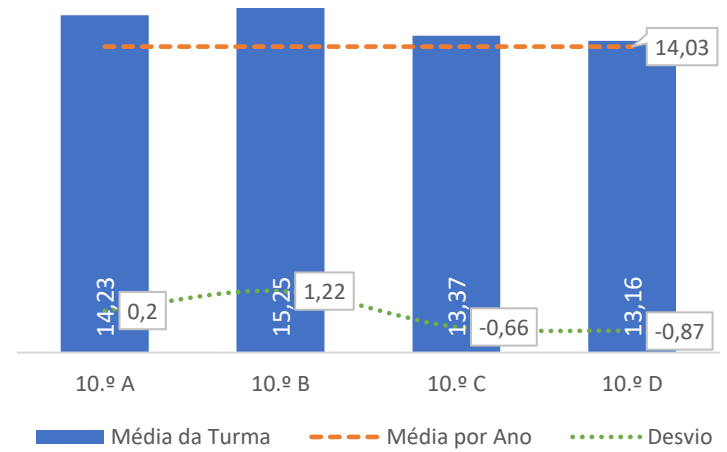

TAXA E TOTAL DE CLASSIFICAÇÕES <10

■ Taxa de Classif. <10 - - - Total de Classif. <10

QUALIDADE DO SUCESSO - CLASSIF. >= 14

■ Taxa de Classif. >=14 - - - Total de Classif. >=14

Taxa de Sucesso 23/24	Taxa de Sucesso 22/23	Desvio
92,68%	84,21%	8,47%

TAXA DE SUCESSO: TURMA vs MÉDIA ANO

CLASSIFICAÇÕES: MÉDIA TURMA vs MÉDIA ANO

TAXA E TOTAL DE CLASSIFICAÇÕES <10

QUALIDADE DO SUCESSO - CLASSIF. >= 14

Taxa de Sucesso 23/24	Taxa de Sucesso 22/23	Desvio
93,75%	91,01%	2,74%