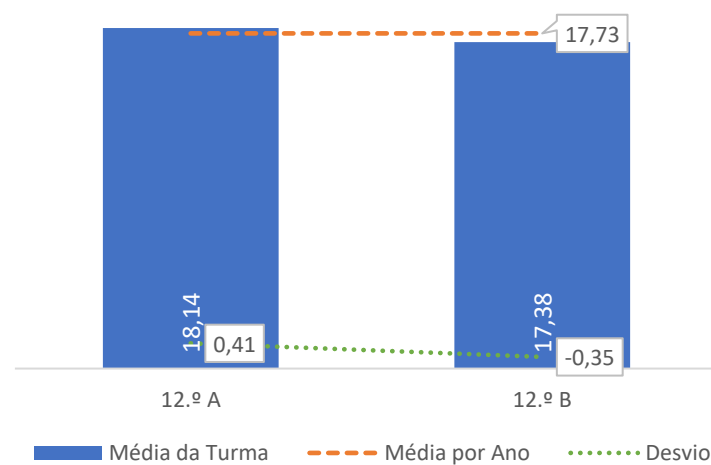

CLASSIFICAÇÕES: MÉDIA TURMA vs MÉDIA ANO