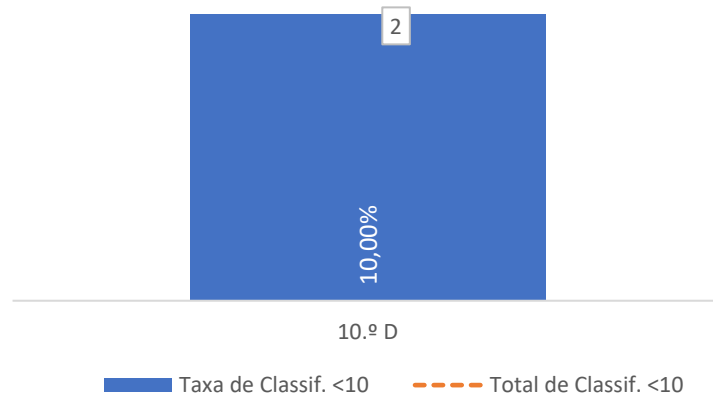

QUALIDADE DO SUCESSO - CLASSIF. >= 14

Taxa de Sucesso 23/24	Taxa de Sucesso 22/23	Desvio
100,00%	100,00%	0,00%

TAXA DE SUCESSO: TURMA vs MÉDIA ANO

CLASSIFICAÇÕES: MÉDIA TURMA vs MÉDIA ANO

TAXA E TOTAL DE CLASSIFICAÇÕES <10