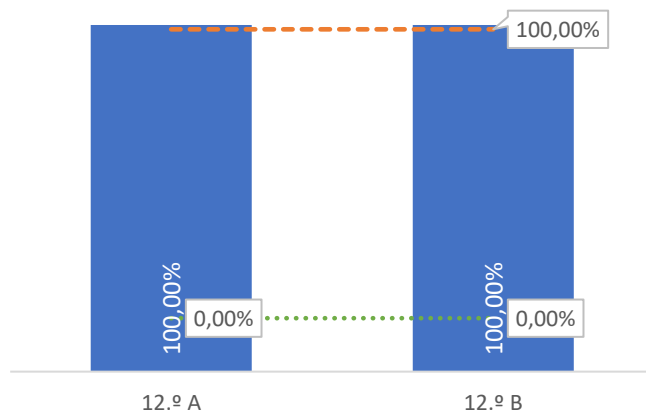

TAXA DE SUCESSO: TURMA vs MÉDIA ANO

CLASSIFICAÇÕES: MÉDIA TURMA vs MÉDIA ANO

TAXA E TOTAL DE CLASSIFICAÇÕES <10

QUALIDADE DO SUCESSO - CLASSIF. >= 14

Taxa de Sucesso 23/24	Taxa de Sucesso 22/23	Desvio
93,75%	91,01%	2,74%

TAXA DE SUCESSO: TURMA vs MÉDIA ANO

CLASSIFICAÇÕES: MÉDIA TURMA vs MÉDIA ANO

TAXA E TOTAL DE CLASSIFICAÇÕES <10

QUALIDADE DO SUCESSO - CLASSIF. >= 14

Taxa de Sucesso 23/24	Taxa de Sucesso 22/23	Desvio
100,00%	95,74%	4,26%

TAXA DE SUCESSO: TURMA vs MÉDIA ANO

■ Taxa de Sucesso por Turma - - - Taxa Média Sucesso por Ano Desvio

CLASSIFICAÇÕES: MÉDIA TURMA vs MÉDIA ANO

■ Média da Turma - - - Média por Ano Desvio

TAXA E TOTAL DE CLASSIFICAÇÕES <10