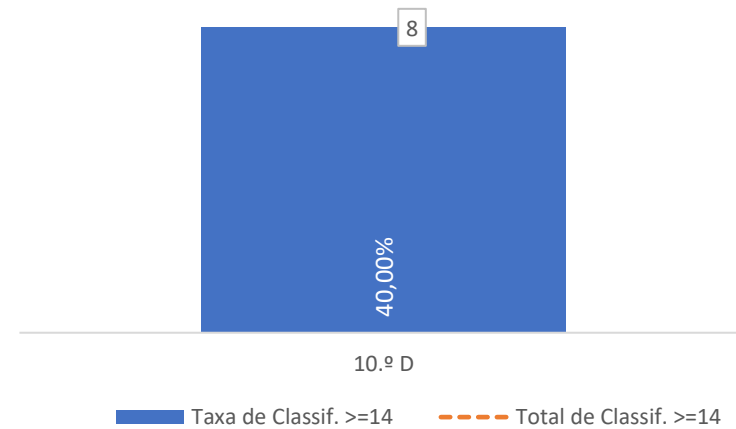

QUALIDADE DO SUCESSO - CLASSIF. >= 14

Taxa de Sucesso 23/24	Taxa de Sucesso 22/23	Desvio
90,00%	90,00%	0,00 %