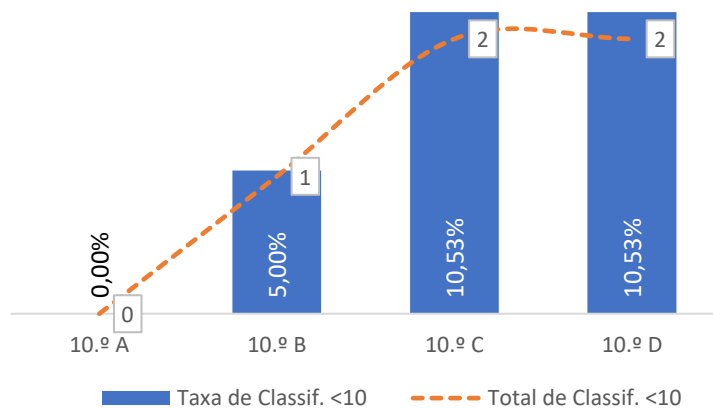

TAXA DE SUCESSO: TURMA vs MÉDIA ANO

■ Taxa de Sucesso por Turma - - - Taxa Média Sucesso por Ano - - - - Desvio

CLASSIFICAÇÕES: MÉDIA TURMA vs MÉDIA ANO

■ Média da Turma - - - Média por Ano - - - - Desvio

TAXA E TOTAL DE CLASSIFICAÇÕES <10

■ Taxa de Classif. <10 - - - Total de Classif. <10

QUALIDADE DO SUCESSO - CLASSIF. >= 14

■ Taxa de Classif. >=14 - - - Total de Classif. >=14

Taxa de Sucesso 23/24	Taxa de Sucesso 22/23	Desvio
92,68%	84,21%	8,47%

TAXA DE SUCESSO: TURMA vs MÉDIA ANO

CLASSIFICAÇÕES: MÉDIA TURMA vs MÉDIA ANO

TAXA E TOTAL DE CLASSIFICAÇÕES <10

QUALIDADE DO SUCESSO - CLASSIF. >= 14

Taxa de Sucesso 23/24	Taxa de Sucesso 22/23	Desvio
93,75%	91,01%	2,74%