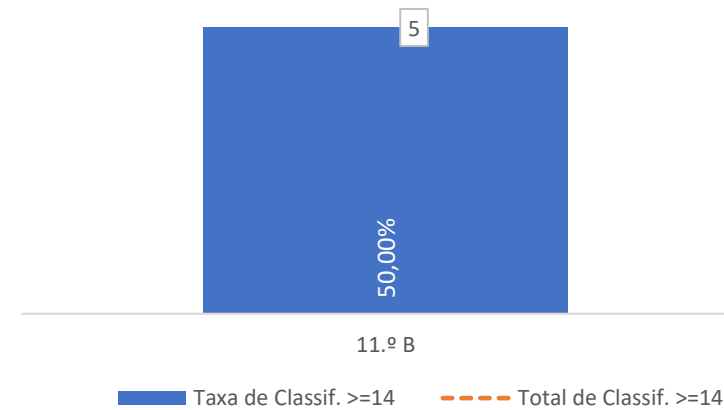

TAXA DE SUCESSO: TURMA vs MÉDIA ANO

CLASSIFICAÇÕES: MÉDIA TURMA vs MÉDIA ANO

TAXA E TOTAL DE CLASSIFICAÇÕES <10

QUALIDADE DO SUCESSO - CLASSIF. >= 14

Taxa de Sucesso 23/24	Taxa de Sucesso 22/23	Desvio
87,50%	100,00%	-12,50%

TAXA DE SUCESSO: TURMA vs MÉDIA ANO

CLASSIFICAÇÕES: MÉDIA TURMA vs MÉDIA ANO

TAXA E TOTAL DE CLASSIFICAÇÕES <10

QUALIDADE DO SUCESSO - CLASSIF. >= 14

Taxa de Sucesso 23/24	Taxa de Sucesso 22/23	Desvio
100,00%	---	---

HISTÓRIA DA CULTURA E DAS ARTES ► 10.º ANO

TAXA DE SUCESSO: TURMA vs MÉDIA ANO

■ Taxa de Sucesso por Turma - - Taxa Média Sucesso por Ano Desvio

CLASSIFICAÇÕES: MÉDIA TURMA vs MÉDIA ANO

■ Média da Turma - - Média por Ano Desvio

TAXA E TOTAL DE CLASSIFICAÇÕES <10

■ Taxa de Classif. <10 - - Total de Classif. <10

QUALIDADE DO SUCESSO - CLASSIF. >= 14

■ Taxa de Classif. >=14 - - Total de Classif. >=14

Taxa de Sucesso 23/24	Taxa de Sucesso 22/23	Desvio
92,31%	69,23%	23,08%