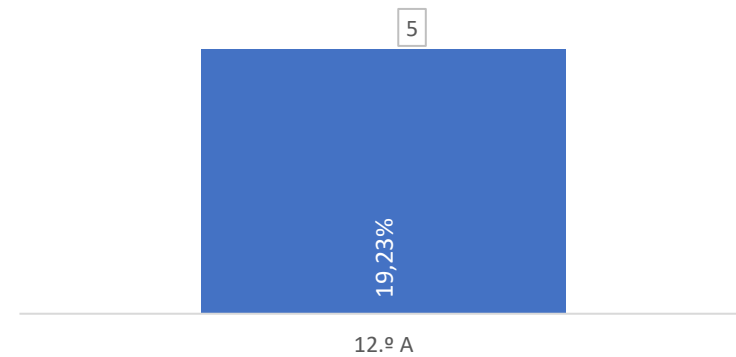

QUALIDADE DO SUCESSO - CLASSIF. >= 14

■ Taxa de Classif. >=14 - - Total de Classif. >=14

Taxa de Sucesso 23/24	Taxa de Sucesso 22/23	Desvio
80,77%	90,91%	-10,14%