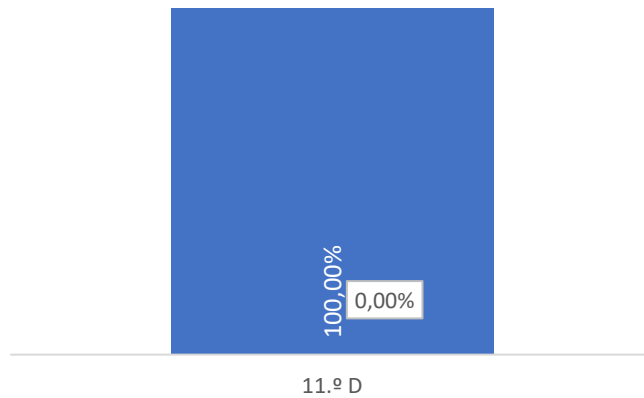

TAXA DE SUCESSO: TURMA vs MÉDIA ANO

■ Taxa de Sucesso por Turma - - Taxa Média Sucesso por Ano ..... Desvio