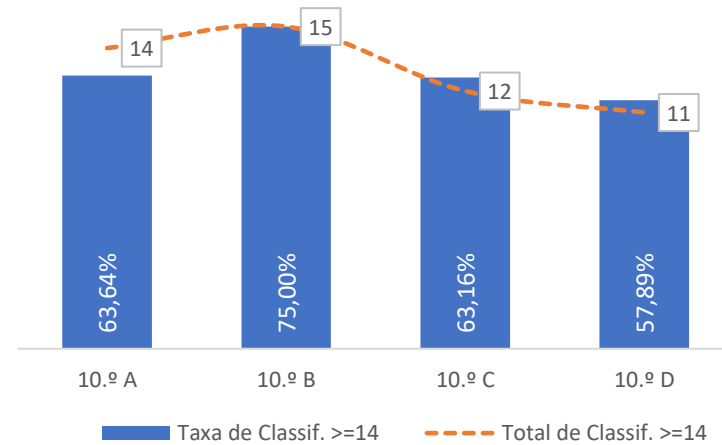

TAXA E TOTAL DE CLASSIFICAÇÕES <10

■ Taxa de Classif. <10 - - - Total de Classif. <10

QUALIDADE DO SUCESSO - CLASSIF. >= 14

■ Taxa de Classif. >=14 - - - Total de Classif. >=14

Taxa de Sucesso 23/24	Taxa de Sucesso 22/23	Desvio
92,68%	84,21%	8,47%

TAXA DE SUCESSO: TURMA vs MÉDIA ANO

CLASSIFICAÇÕES: MÉDIA TURMA vs MÉDIA ANO

TAXA E TOTAL DE CLASSIFICAÇÕES <10

QUALIDADE DO SUCESSO - CLASSIF. >= 14

Taxa de Sucesso 23/24	Taxa de Sucesso 22/23	Desvio
93,75%	91,01%	2,74%

TAXA DE SUCESSO: TURMA vs MÉDIA ANO

CLASSIFICAÇÕES: MÉDIA TURMA vs MÉDIA ANO

TAXA E TOTAL DE CLASSIFICAÇÕES <10

QUALIDADE DO SUCESSO - CLASSIF. >= 14

Taxa de Sucesso 23/24	Taxa de Sucesso 22/23	Desvio
100,00%	95,74%	4,26%