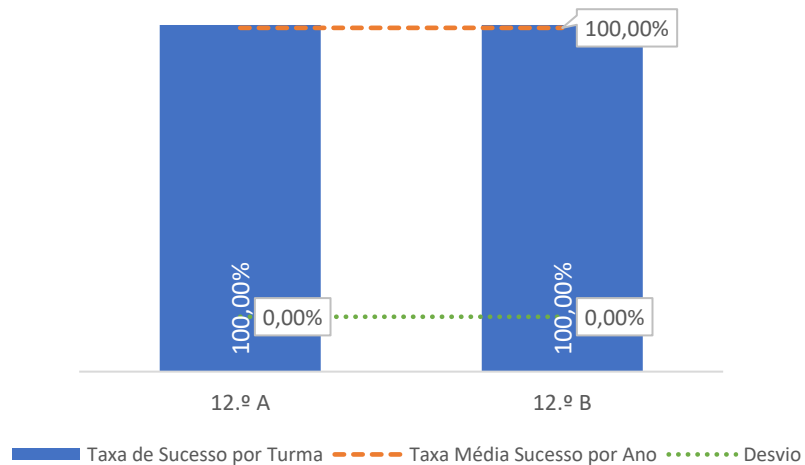

Taxa de Sucesso 23/24	Taxa de Sucesso 22/23	Desvio
96,00%	92,31%	3,69%

DEPARTAMENTO DE EXPRESSÕES

TAXA DE SUCESSO: TURMA vs MÉDIA ANO

CLASSIFICAÇÕES: MÉDIA TURMA vs MÉDIA ANO

TAXA E TOTAL DE CLASSIFICAÇÕES <10

QUALIDADE DO SUCESSO - CLASSIF. >= 14

Taxa de Sucesso 23/24	Taxa de Sucesso 22/23	Desvio
100,00%	100,00%	0,00%

TAXA DE SUCESSO: TURMA vs MÉDIA ANO

CLASSIFICAÇÕES: MÉDIA TURMA vs MÉDIA ANO

TAXA E TOTAL DE CLASSIFICAÇÕES <10