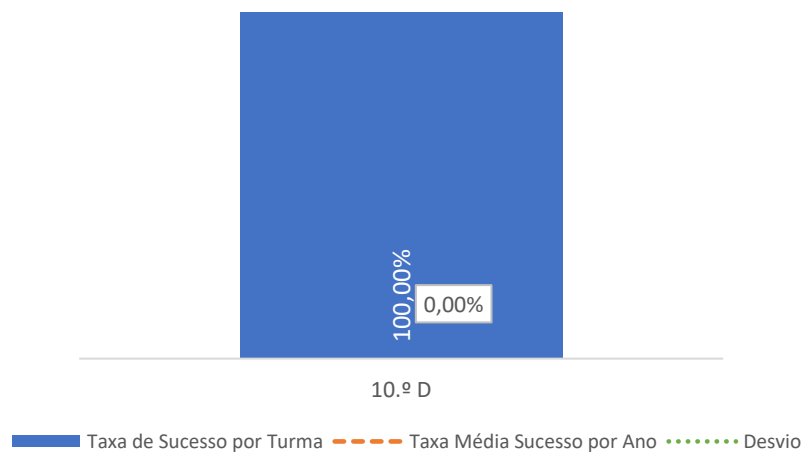

TAXA E TOTAL DE CLASSIFICAÇÕES <10

TAXA DE SUCESSO: TURMA vs MÉDIA ANO