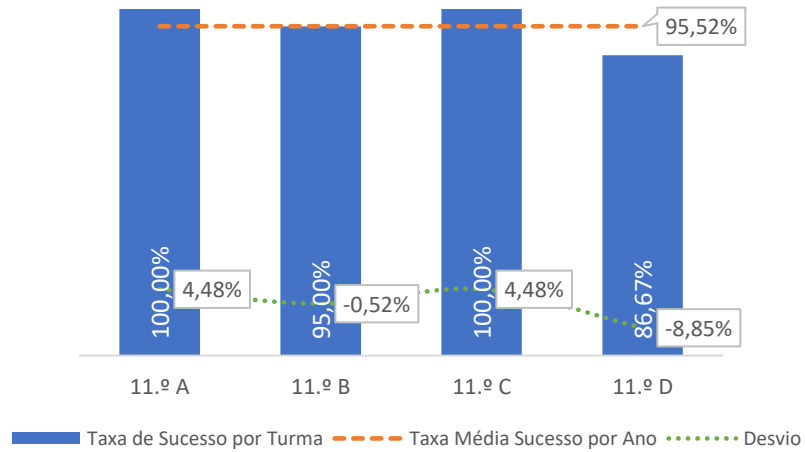

DEPARTAMENTO DE LÍNGUAS

TAXA DE SUCESSO: TURMA vs MÉDIA ANO

CLASSIFICAÇÕES: MÉDIA TURMA vs MÉDIA ANO

TAXA E TOTAL DE CLASSIFICAÇÕES <10

QUALIDADE DO SUCESSO - CLASSIF. >= 14

Taxa de Sucesso 23/24	Taxa de Sucesso 22/23	Desvio
82,72%	77,27%	5,45%

TAXA DE SUCESSO: TURMA vs MÉDIA ANO

CLASSIFICAÇÕES: MÉDIA TURMA vs MÉDIA ANO

TAXA E TOTAL DE CLASSIFICAÇÕES <10

QUALIDADE DO SUCESSO - CLASSIF. >= 14

Taxa de Sucesso 23/24	Taxa de Sucesso 22/23	Desvio
95,52%	73,91%	21,61%