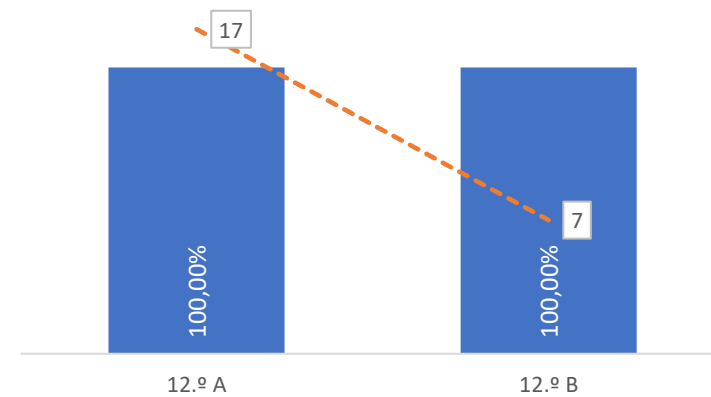

TAXA DE SUCESSO: TURMA vs MÉDIA ANO

CLASSIFICAÇÕES: MÉDIA TURMA vs MÉDIA ANO

TAXA E TOTAL DE CLASSIFICAÇÕES <10

QUALIDADE DO SUCESSO - CLASSIF. >= 14

Taxa de Sucesso 23/24	Taxa de Sucesso 22/23	Desvio
100,00%	95,74%	4,26%

TAXA DE SUCESSO: TURMA vs MÉDIA ANO

■ Taxa de Sucesso por Turma - - - Taxa Média Sucesso por Ano Desvio

CLASSIFICAÇÕES: MÉDIA TURMA vs MÉDIA ANO

■ Média da Turma - - - Média por Ano Desvio

TAXA E TOTAL DE CLASSIFICAÇÕES <10

■ Taxa de Classif. <10 - - - Total de Classif. <10

QUALIDADE DO SUCESSO - CLASSIF. >= 14

■ Taxa de Classif. >=14 - - - Total de Classif. >=14

Taxa de Sucesso 23/24	Taxa de Sucesso 22/23	Desvio
100,00%	---	---