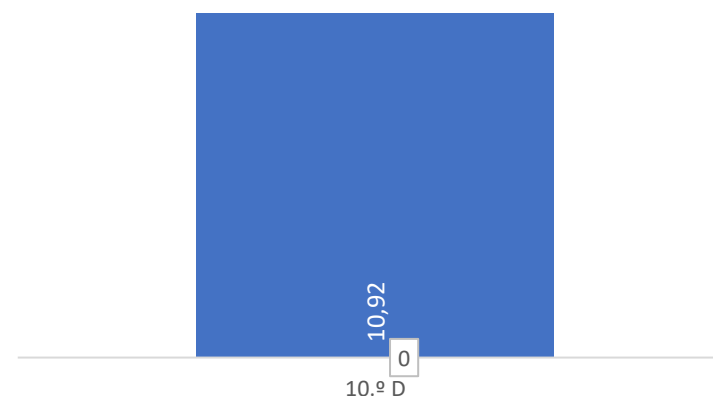

CLASSIFICAÇÕES: MÉDIA TURMA vs MÉDIA ANO

■ Média da Turma - - Média por Ano ..... Desvio