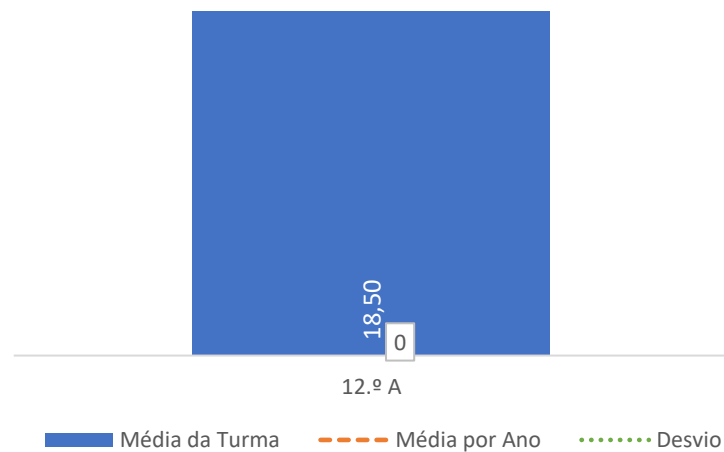

QUALIDADE DO SUCESSO - CLASSIF. >= 14

CLASSIFICAÇÕES: MÉDIA TURMA vs MÉDIA ANO