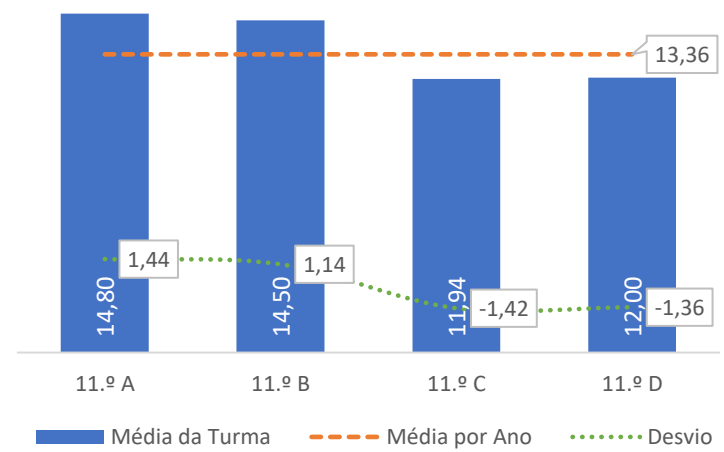

DEPARTAMENTO DE LÍNGUAS

TAXA DE SUCESSO: TURMA vs MÉDIA ANO

CLASSIFICAÇÕES: MÉDIA TURMA vs MÉDIA ANO

TAXA E TOTAL DE CLASSIFICAÇÕES <10

QUALIDADE DO SUCESSO - CLASSIF. >= 14

Taxa de Sucesso 23/24	Taxa de Sucesso 22/23	Desvio
82,72%	77,27%	5,45%

TAXA DE SUCESSO: TURMA vs MÉDIA ANO

CLASSIFICAÇÕES: MÉDIA TURMA vs MÉDIA ANO

TAXA E TOTAL DE CLASSIFICAÇÕES <10

QUALIDADE DO SUCESSO - CLASSIF. >= 14

Taxa de Sucesso 23/24	Taxa de Sucesso 22/23	Desvio
95,52%	73,91%	21,61%