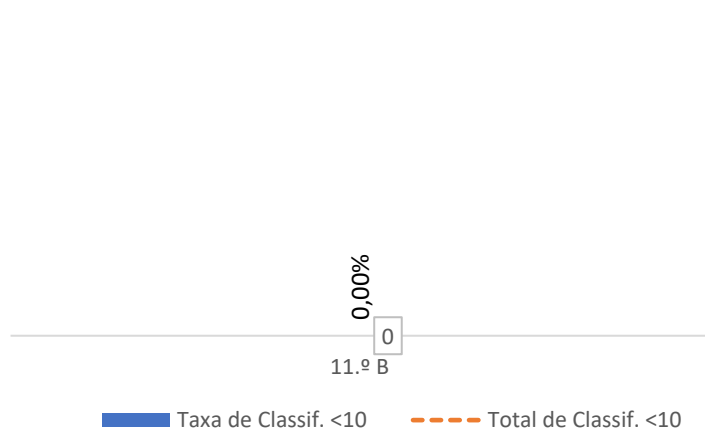

■ Taxa de Classif. <10 - - - Total de Classif. <10

QUALIDADE DO SUCESSO - CLASSIF. >= 14

■ Taxa de Classif. >=14 - - - Total de Classif. >=14

Taxa de Sucesso 23/24	Taxa de Sucesso 22/23	Desvio
87,50%	100,00%	-12,50%

TAXA DE SUCESSO: TURMA vs MÉDIA ANO

CLASSIFICAÇÕES: MÉDIA TURMA vs MÉDIA ANO

TAXA E TOTAL DE CLASSIFICAÇÕES <10

QUALIDADE DO SUCESSO - CLASSIF. >= 14

Taxa de Sucesso 23/24	Taxa de Sucesso 22/23	Desvio
100,00%	---	---