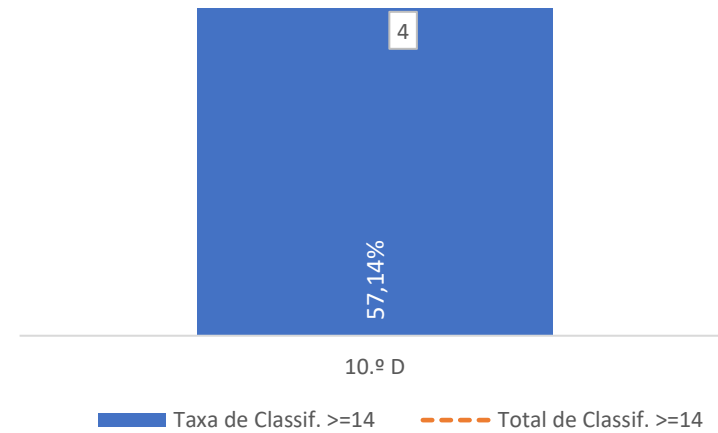

Taxa de Sucesso 23/24	Taxa de Sucesso 22/23	Desvio
80,77%	90,91%	-10,14%

TAXA DE SUCESSO: TURMA vs MÉDIA ANO

CLASSIFICAÇÕES: MÉDIA TURMA vs MÉDIA ANO

TAXA E TOTAL DE CLASSIFICAÇÕES <10

QUALIDADE DO SUCESSO - CLASSIF. >= 14