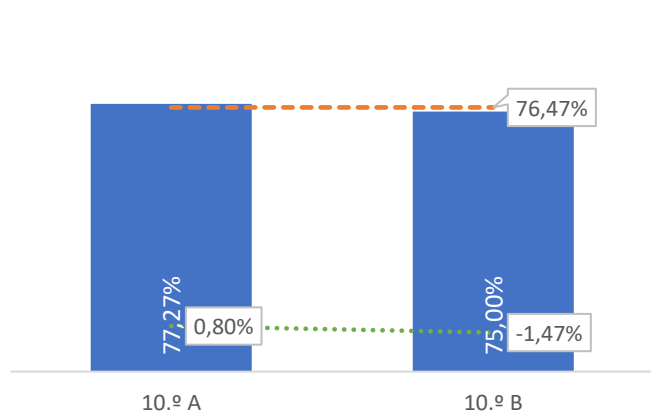

TAXA DE SUCESSO: TURMA vs MÉDIA ANO

■ Taxa de Sucesso por Turma   - - - Taxa Média Sucesso por Ano   ..... Desvio