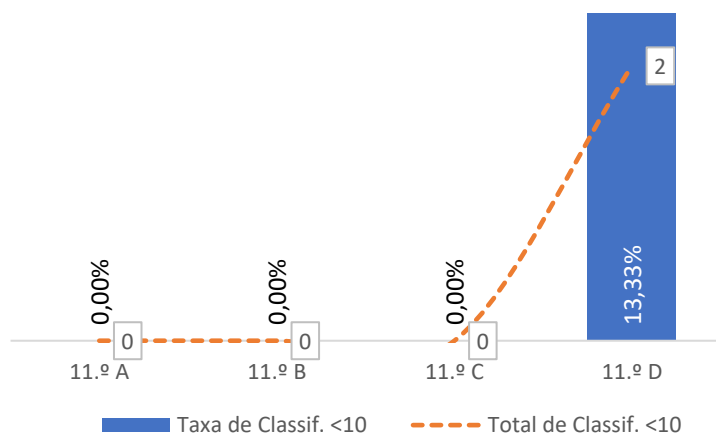

TAXA DE SUCESSO: TURMA vs MÉDIA ANO

CLASSIFICAÇÕES: MÉDIA TURMA vs MÉDIA ANO

TAXA E TOTAL DE CLASSIFICAÇÕES <10

CLASSIFICAÇÕES: MÉDIA TURMA vs MÉDIA ANO

Taxa de Sucesso 23/24	Taxa de Sucesso 22/23	Desvio
100,00%	---	---

TAXA DE SUCESSO: TURMA vs MÉDIA ANO

CLASSIFICAÇÕES: MÉDIA TURMA vs MÉDIA ANO

TAXA E TOTAL DE CLASSIFICAÇÕES <10

QUALIDADE DO SUCESSO - CLASSIF. >= 14

Taxa de Sucesso 23/24	Taxa de Sucesso 22/23	Desvio
85,19%	68,54%	16,65%

TAXA DE SUCESSO: TURMA vs MÉDIA ANO

CLASSIFICAÇÕES: MÉDIA TURMA vs MÉDIA ANO

TAXA E TOTAL DE CLASSIFICAÇÕES <10

QUALIDADE DO SUCESSO - CLASSIF. >= 14

Taxa de Sucesso 23/24	Taxa de Sucesso 22/23	Desvio
96,97%	86,96%	10,01%