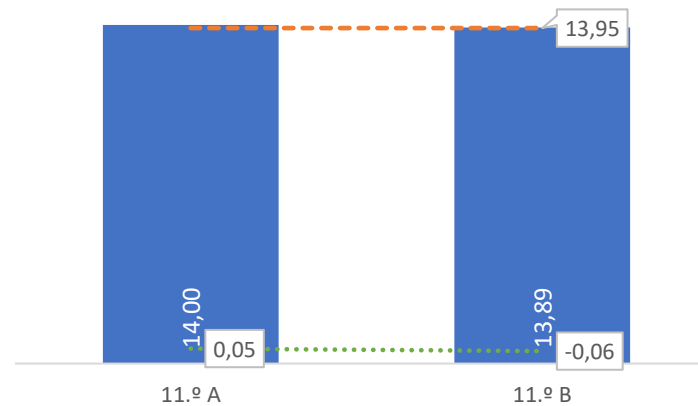

Taxa de Sucesso 23/24	Taxa de Sucesso 22/23	Desvio
97,06%	75,00%	22,06%

TAXA DE SUCESSO: TURMA vs MÉDIA ANO

■ Taxa de Sucesso por Turma - - - Taxa Média Sucesso por Ano Desvio

CLASSIFICAÇÕES: MÉDIA TURMA vs MÉDIA ANO