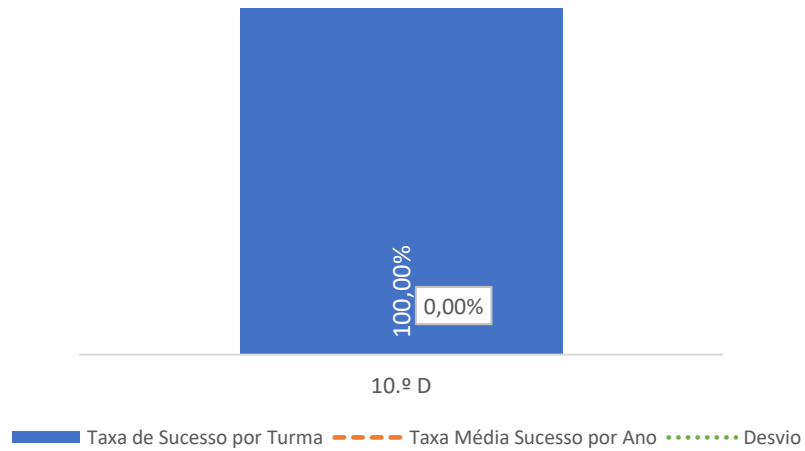

Taxa de Sucesso 23/24	Taxa de Sucesso 22/23	Desvio
82,86%	88,46%	-5,60%

TAXA DE SUCESSO: TURMA vs MÉDIA ANO

■ Taxa de Sucesso por Turma - - Taxa Média Sucesso por Ano Desvio

CLASSIFICAÇÕES: MÉDIA TURMA vs MÉDIA ANO

■ Média da Turma - - Média por Ano Desvio

TAXA E TOTAL DE CLASSIFICAÇÕES <10

■ Taxa de Classif. <10 - - Total de Classif. <10

QUALIDADE DO SUCESSO - CLASSIF. >= 14

■ Taxa de Classif. >=14 - - Total de Classif. >=14

Taxa de Sucesso 23/24	Taxa de Sucesso 22/23	Desvio
80,77%	90,91%	-10,14%

TAXA DE SUCESSO: TURMA vs MÉDIA ANO

CLASSIFICAÇÕES: MÉDIA TURMA vs MÉDIA ANO

TAXA E TOTAL DE CLASSIFICAÇÕES <10

QUALIDADE DO SUCESSO - CLASSIF. >= 14