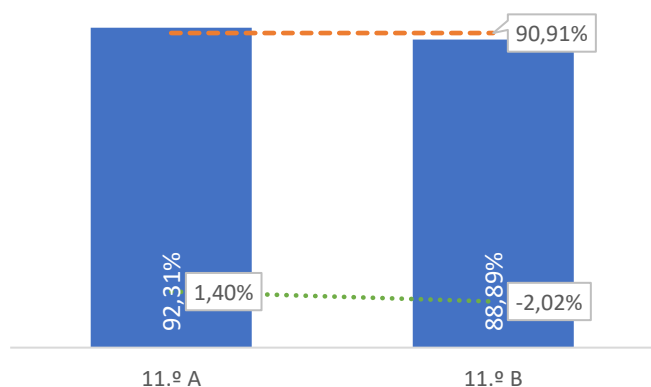

Taxa de Sucesso 23/24	Taxa de Sucesso 22/23	Desvio
97,06%	75,00%	22,06%

TAXA DE SUCESSO: TURMA vs MÉDIA ANO

■ Taxa de Sucesso por Turma - - - Taxa Média Sucesso por Ano Desvio

CLASSIFICAÇÕES: MÉDIA TURMA vs MÉDIA ANO