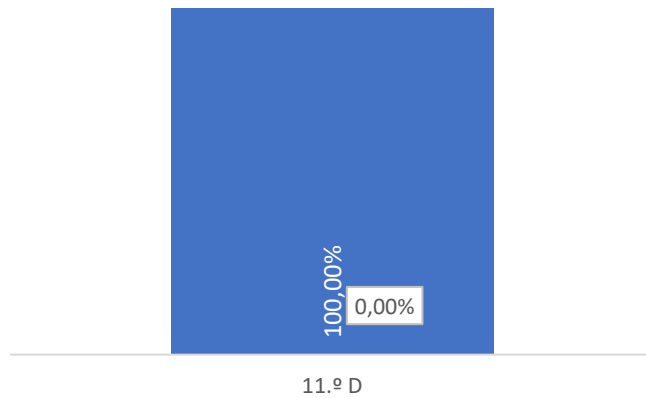

TAXA DE SUCESSO: TURMA vs MÉDIA ANO

■ Taxa de Sucesso por Turma   - - - Taxa Média Sucesso por Ano   ..... Desvio