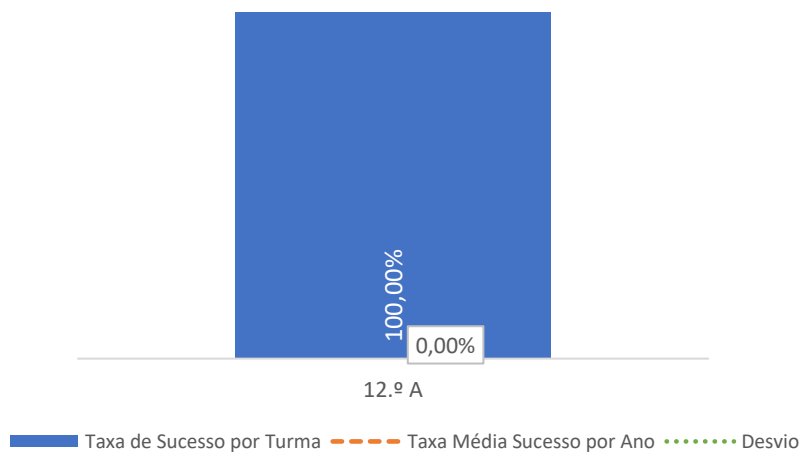

Taxa de Sucesso 23/24	Taxa de Sucesso 22/23	Desvio
97,06%	75,00%	22,06%

TAXA DE SUCESSO: TURMA vs MÉDIA ANO

■ Taxa de Sucesso por Turma - - - Taxa Média Sucesso por Ano Desvio

CLASSIFICAÇÕES: MÉDIA TURMA vs MÉDIA ANO

■ Média da Turma - - - Média por Ano Desvio

TAXA E TOTAL DE CLASSIFICAÇÕES <10

■ Taxa de Classif. <10 - - - Total de Classif. <10

QUALIDADE DO SUCESSO - CLASSIF. >= 14

■ Taxa de Classif. >=14 - - - Total de Classif. >=14

Taxa de Sucesso 23/24	Taxa de Sucesso 22/23	Desvio
90,91%	84,21%	6,70%

TAXA DE SUCESSO: TURMA vs MÉDIA ANO

CLASSIFICAÇÕES: MÉDIA TURMA vs MÉDIA ANO

TAXA E TOTAL DE CLASSIFICAÇÕES <10

QUALIDADE DO SUCESSO - CLASSIF. >= 14