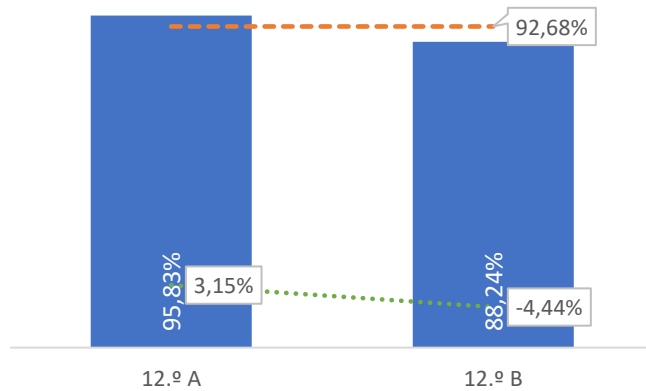

TAXA DE SUCESSO: TURMA vs MÉDIA ANO

■ Taxa de Sucesso por Turma - - - Taxa Média Sucesso por Ano - - - - Desvio