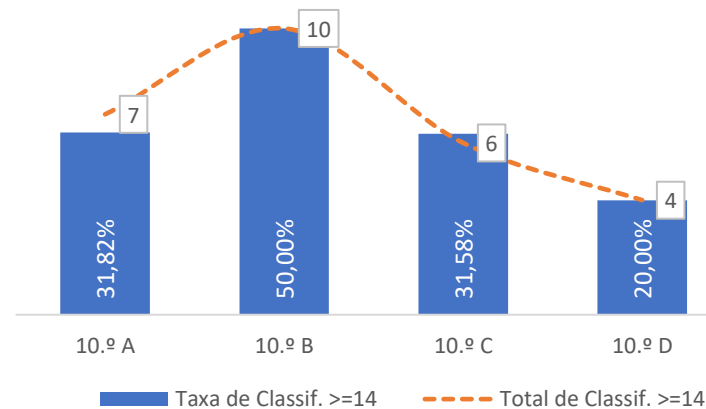

TAXA DE SUCESSO: TURMA vs MÉDIA ANO

CLASSIFICAÇÕES: MÉDIA TURMA vs MÉDIA ANO

TAXA E TOTAL DE CLASSIFICAÇÕES <10

CLASSIFICAÇÕES: MÉDIA TURMA vs MÉDIA ANO

Taxa de Sucesso 23/24	Taxa de Sucesso 22/23	Desvio
100,00%	---	---

TAXA DE SUCESSO: TURMA vs MÉDIA ANO

CLASSIFICAÇÕES: MÉDIA TURMA vs MÉDIA ANO

TAXA E TOTAL DE CLASSIFICAÇÕES <10

QUALIDADE DO SUCESSO - CLASSIF. >= 14

Taxa de Sucesso 23/24	Taxa de Sucesso 22/23	Desvio
85,19%	68,54%	16,65%

TAXA DE SUCESSO: TURMA vs MÉDIA ANO

CLASSIFICAÇÕES: MÉDIA TURMA vs MÉDIA ANO

TAXA E TOTAL DE CLASSIFICAÇÕES <10

QUALIDADE DO SUCESSO - CLASSIF. >= 14

Taxa de Sucesso 23/24	Taxa de Sucesso 22/23	Desvio
96,97%	86,96%	10,01%