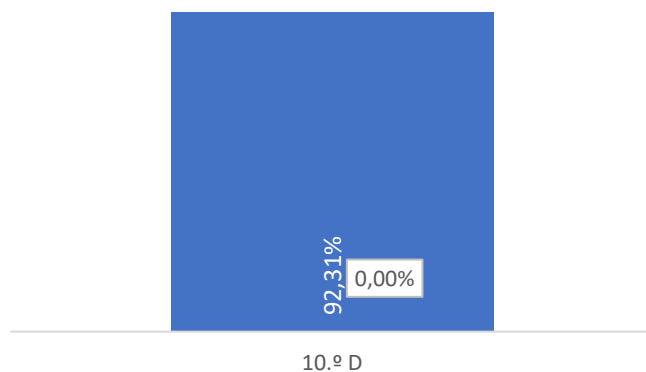

HISTÓRIA DA CULTURA E DAS ARTES ► 10.º ANO

TAXA DE SUCESSO: TURMA vs MÉDIA ANO

■ Taxa de Sucesso por Turma - - Taxa Média Sucesso por Ano ..... Desvio