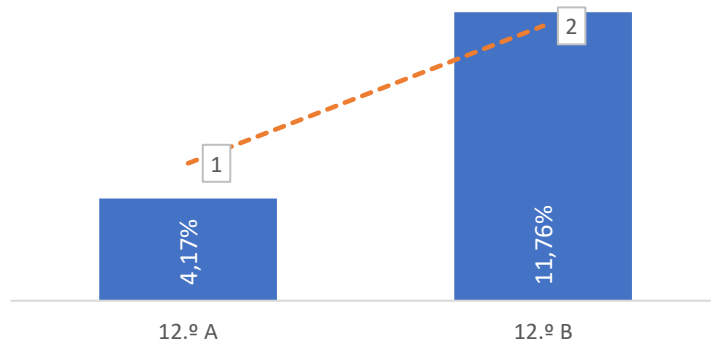

TAXA DE SUCESSO: TURMA vs MÉDIA ANO

CLASSIFICAÇÕES: MÉDIA TURMA vs MÉDIA ANO

TAXA E TOTAL DE CLASSIFICAÇÕES <10

QUALIDADE DO SUCESSO - CLASSIF. >= 14

Taxa de Sucesso 23/24	Taxa de Sucesso 22/23	Desvio
95,52%	73,91%	21,61%

TAXA DE SUCESSO: TURMA vs MÉDIA ANO

■ Taxa de Sucesso por Turma - - - Taxa Média Sucesso por Ano - - - - Desvio

CLASSIFICAÇÕES: MÉDIA TURMA vs MÉDIA ANO

■ Média da Turma - - - Média por Ano - - - - Desvio

TAXA E TOTAL DE CLASSIFICAÇÕES <10

■ Taxa de Classif. <10 - - - Total de Classif. <10

QUALIDADE DO SUCESSO - CLASSIF. >= 14

■ Taxa de Classif. >=14 - - - Total de Classif. >=14

Taxa de Sucesso 23/24	Taxa de Sucesso 22/23	Desvio
92,68%	84,21%	8,47%