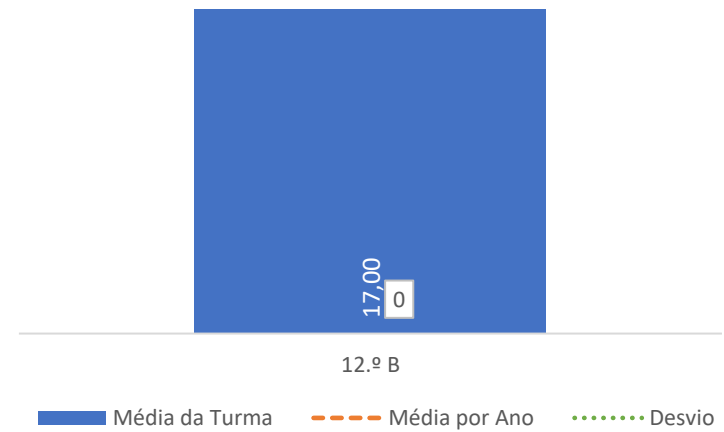

QUALIDADE DO SUCESSO - CLASSIF. >= 14

Taxa de Sucesso 23/24	Taxa de Sucesso 22/23	Desvio
100,00%	---	---

TAXA DE SUCESSO: TURMA vs MÉDIA ANO

CLASSIFICAÇÕES: MÉDIA TURMA vs MÉDIA ANO

TAXA E TOTAL DE CLASSIFICAÇÕES <10