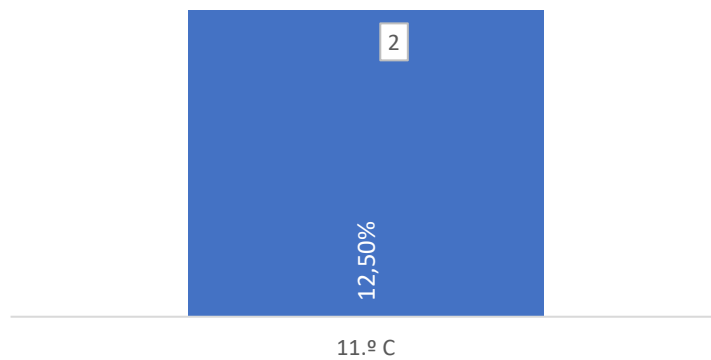

TAXA E TOTAL DE CLASSIFICAÇÕES <10

■ Taxa de Classif. <10 - - Total de Classif. <10