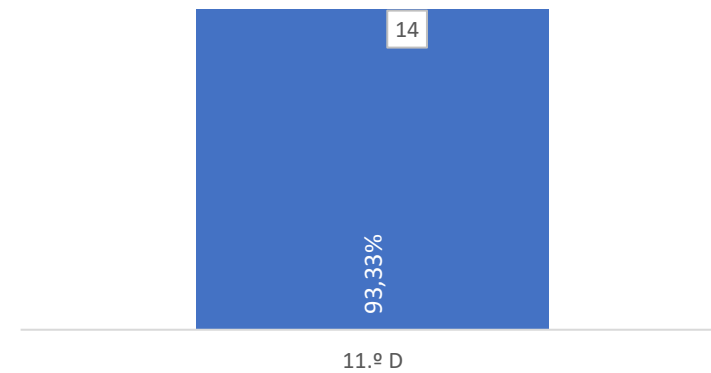

QUALIDADE DO SUCESSO - CLASSIF. >= 14

■ Taxa de Classif. >=14 - - Total de Classif. >=14

Taxa de Sucesso 23/24	Taxa de Sucesso 22/23	Desvio
100,00%	66,67%	33,33%