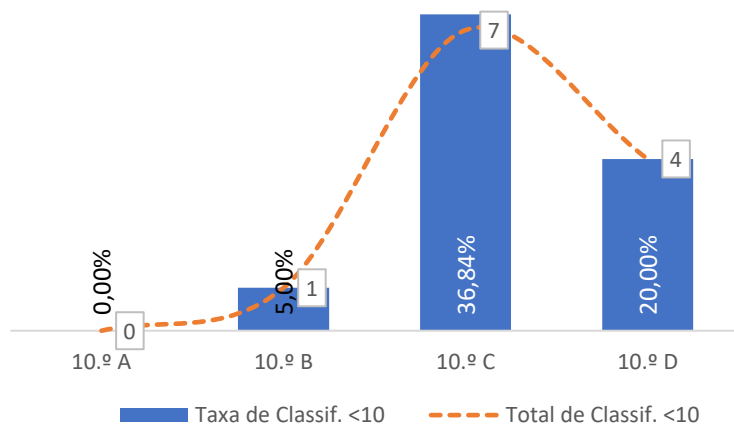

■ Taxa de Classif. <10 - - Total de Classif. <10

QUALIDADE DO SUCESSO - CLASSIF. >= 14

■ Taxa de Classif. >=14 - - Total de Classif. >=14

Taxa de Sucesso 23/24	Taxa de Sucesso 22/23	Desvio
100,00%	100,00%	0,00%

TAXA DE SUCESSO: TURMA vs MÉDIA ANO

CLASSIFICAÇÕES: MÉDIA TURMA vs MÉDIA ANO

TAXA E TOTAL DE CLASSIFICAÇÕES <10

CLASSIFICAÇÕES: MÉDIA TURMA vs MÉDIA ANO

Taxa de Sucesso 23/24	Taxa de Sucesso 22/23	Desvio
100,00%	---	---

TAXA DE SUCESSO: TURMA vs MÉDIA ANO

CLASSIFICAÇÕES: MÉDIA TURMA vs MÉDIA ANO

TAXA E TOTAL DE CLASSIFICAÇÕES <10

QUALIDADE DO SUCESSO - CLASSIF. >= 14

Taxa de Sucesso 23/24	Taxa de Sucesso 22/23	Desvio
85,19%	68,54%	16,65%