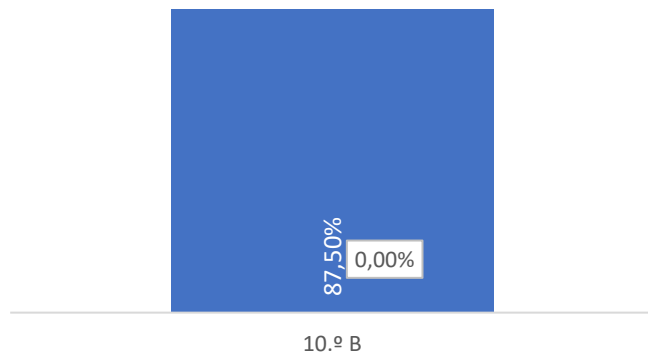

TAXA DE SUCESSO: TURMA vs MÉDIA ANO

■ Taxa de Sucesso por Turma   - - - Taxa Média Sucesso por Ano   ..... Desvio