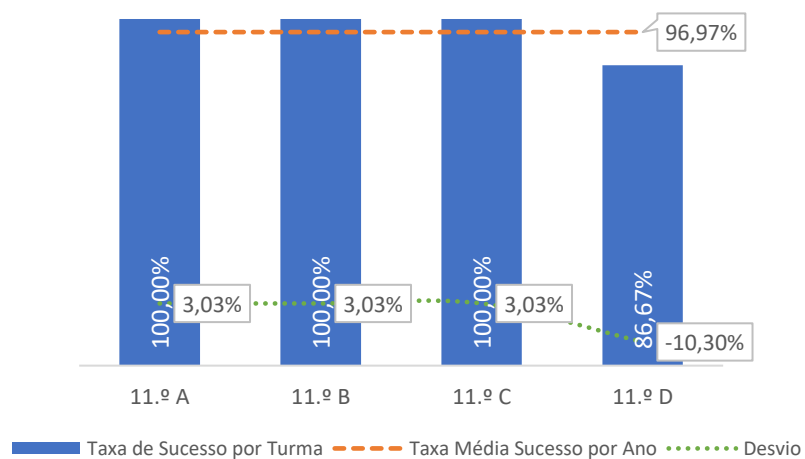

TAXA DE SUCESSO: TURMA vs MÉDIA ANO

CLASSIFICAÇÕES: MÉDIA TURMA vs MÉDIA ANO

TAXA E TOTAL DE CLASSIFICAÇÕES <10

CLASSIFICAÇÕES: MÉDIA TURMA vs MÉDIA ANO

Taxa de Sucesso 23/24	Taxa de Sucesso 22/23	Desvio
100,00%	---	---

TAXA DE SUCESSO: TURMA vs MÉDIA ANO

CLASSIFICAÇÕES: MÉDIA TURMA vs MÉDIA ANO

TAXA E TOTAL DE CLASSIFICAÇÕES <10

QUALIDADE DO SUCESSO - CLASSIF. >= 14

Taxa de Sucesso 23/24	Taxa de Sucesso 22/23	Desvio
85,19%	68,54%	16,65%

TAXA DE SUCESSO: TURMA vs MÉDIA ANO

CLASSIFICAÇÕES: MÉDIA TURMA vs MÉDIA ANO

TAXA E TOTAL DE CLASSIFICAÇÕES <10

QUALIDADE DO SUCESSO - CLASSIF. >= 14

Taxa de Sucesso 23/24	Taxa de Sucesso 22/23	Desvio
96,97%	86,96%	10,01%