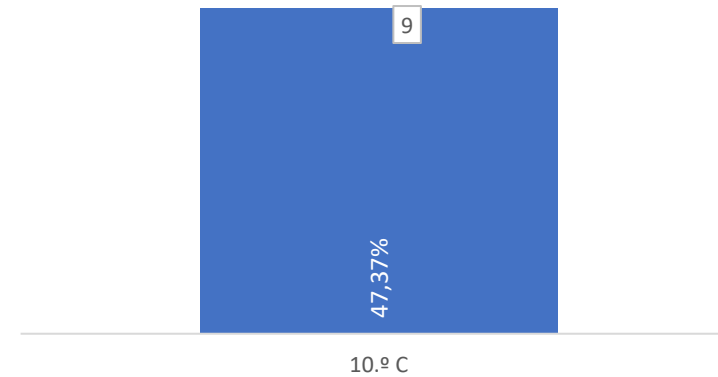

QUALIDADE DO SUCESSO - CLASSIF. >= 14

■ Taxa de Classif. >=14 - - - Total de Classif. >=14

Taxa de Sucesso 23/24	Taxa de Sucesso 22/23	Desvio
73,68%	69,57%	4,11%