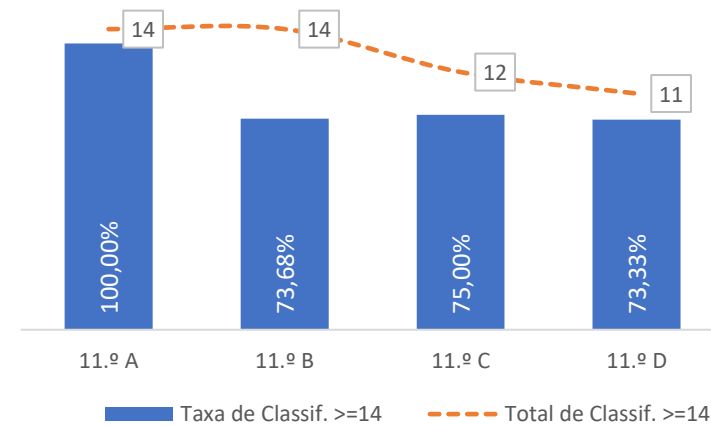

TAXA E TOTAL DE CLASSIFICAÇÕES <10

■ Taxa de Classif. <10 - - - Total de Classif. <10

QUALIDADE DO SUCESSO - CLASSIF. >= 14

■ Taxa de Classif. >=14 - - - Total de Classif. >=14

Taxa de Sucesso 23/24	Taxa de Sucesso 22/23	Desvio
92,68%	84,21%	8,47%

TAXA DE SUCESSO: TURMA vs MÉDIA ANO

CLASSIFICAÇÕES: MÉDIA TURMA vs MÉDIA ANO

TAXA E TOTAL DE CLASSIFICAÇÕES <10

QUALIDADE DO SUCESSO - CLASSIF. >= 14

Taxa de Sucesso 23/24	Taxa de Sucesso 22/23	Desvio
93,75%	91,01%	2,74%

TAXA DE SUCESSO: TURMA vs MÉDIA ANO

CLASSIFICAÇÕES: MÉDIA TURMA vs MÉDIA ANO

TAXA E TOTAL DE CLASSIFICAÇÕES <10

QUALIDADE DO SUCESSO - CLASSIF. >= 14

Taxa de Sucesso 23/24	Taxa de Sucesso 22/23	Desvio
100,00%	95,74%	4,26%

TAXA DE SUCESSO: TURMA vs MÉDIA ANO

■ Taxa de Sucesso por Turma - - - Taxa Média Sucesso por Ano Desvio

CLASSIFICAÇÕES: MÉDIA TURMA vs MÉDIA ANO

■ Média da Turma - - - Média por Ano Desvio

TAXA E TOTAL DE CLASSIFICAÇÕES <10