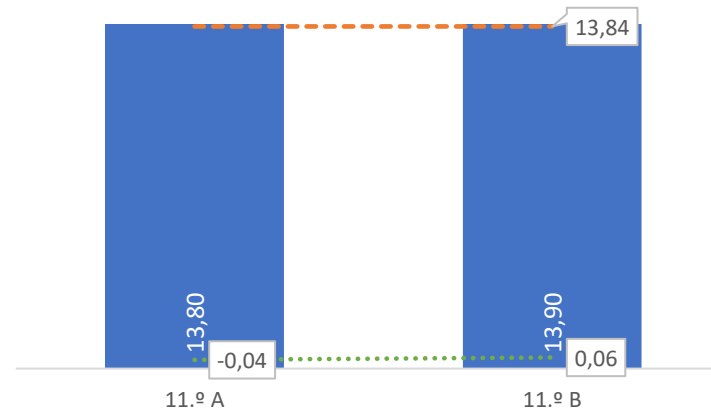

Taxa de Sucesso 23/24	Taxa de Sucesso 22/23	Desvio
76,47%	80,00%	-3,53%

TAXA DE SUCESSO: TURMA vs MÉDIA ANO

■ Taxa de Sucesso por Turma - - - Taxa Média Sucesso por Ano Desvio

CLASSIFICAÇÕES: MÉDIA TURMA vs MÉDIA ANO