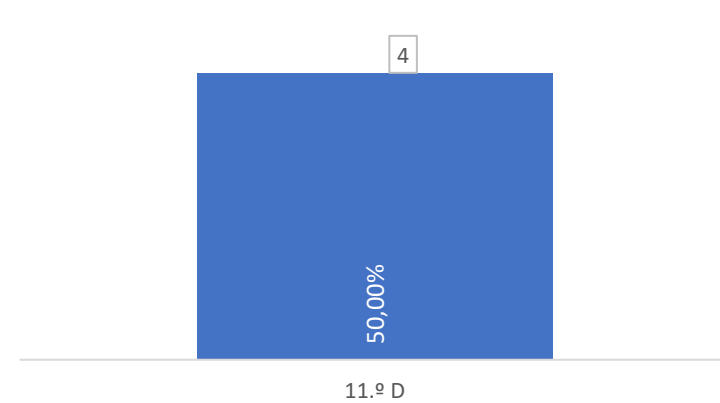

QUALIDADE DO SUCESSO - CLASSIF. >= 14

■ Taxa de Classif. >=14   - - - Total de Classif. >=14

Taxa de Sucesso 23/24	Taxa de Sucesso 22/23	Desvio
100,00%	---	---