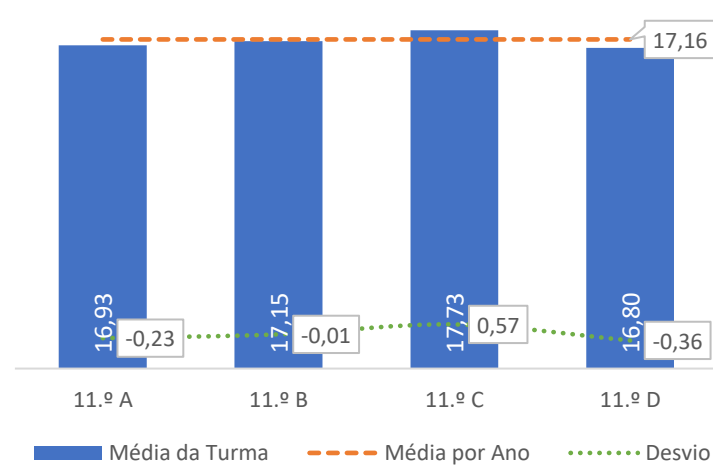

QUALIDADE DO SUCESSO - CLASSIF. >= 14

Taxa de Sucesso 23/24	Taxa de Sucesso 22/23	Desvio
100,00%	100,00%	0,00%

TAXA DE SUCESSO: TURMA vs MÉDIA ANO

CLASSIFICAÇÕES: MÉDIA TURMA vs MÉDIA ANO

TAXA E TOTAL DE CLASSIFICAÇÕES <10