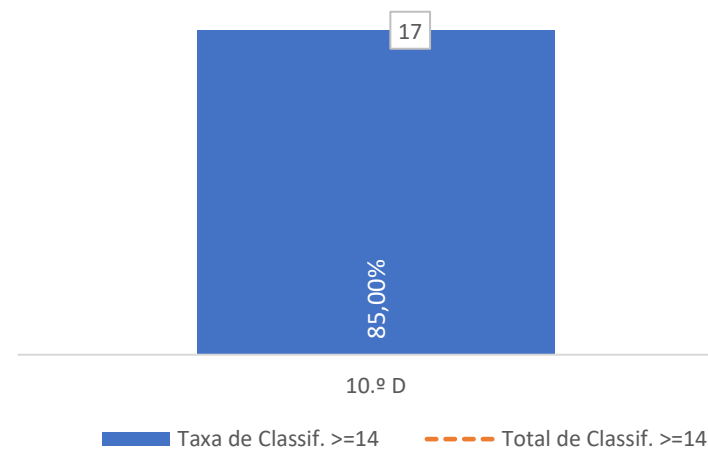

QUALIDADE DO SUCESSO - CLASSIF. >= 14

Taxa de Sucesso 23/24	Taxa de Sucesso 22/23	Desvio
100,00%	90,48%	9,52%