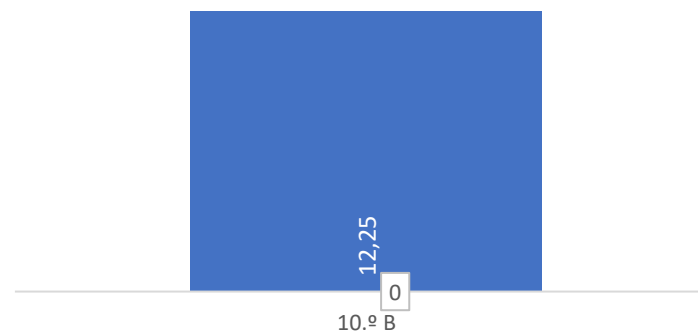

CLASSIFICAÇÕES: MÉDIA TURMA vs MÉDIA ANO

■ Média da Turma   - - - Média por Ano   ..... Desvio