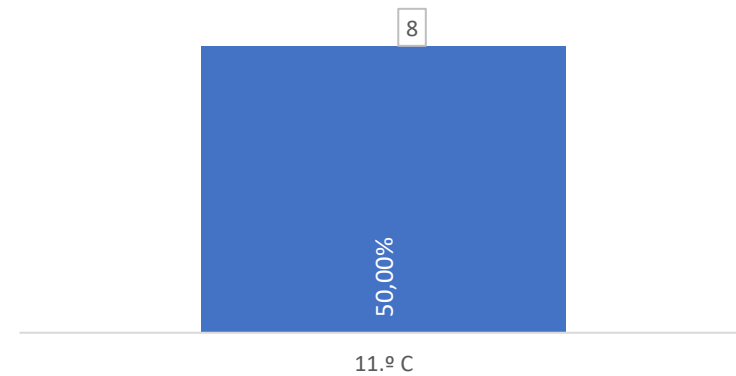

QUALIDADE DO SUCESSO - CLASSIF. >= 14

■ Taxa de Classif. >=14 - - Total de Classif. >=14

Taxa de Sucesso 23/24	Taxa de Sucesso 22/23	Desvio
87,50%	88,89%	-1,39%