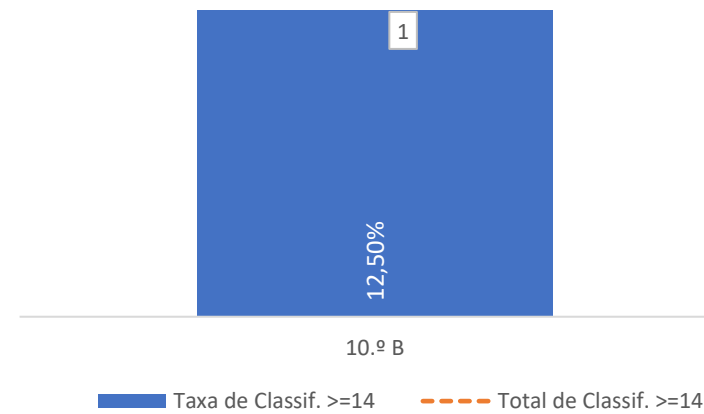

■ Taxa de Classif. <10 - - - Total de Classif. <10

QUALIDADE DO SUCESSO - CLASSIF. >= 14

■ Taxa de Classif. >=14 - - - Total de Classif. >=14

Taxa de Sucesso 23/24	Taxa de Sucesso 22/23	Desvio
93,33%	---	---

TAXA DE SUCESSO: TURMA vs MÉDIA ANO

CLASSIFICAÇÕES: MÉDIA TURMA vs MÉDIA ANO

TAXA E TOTAL DE CLASSIFICAÇÕES <10

QUALIDADE DO SUCESSO - CLASSIF. >= 14

Taxa de Sucesso 23/24	Taxa de Sucesso 22/23	Desvio
87,50%	100,00%	-12,50%

TAXA DE SUCESSO: TURMA vs MÉDIA ANO

CLASSIFICAÇÕES: MÉDIA TURMA vs MÉDIA ANO

TAXA E TOTAL DE CLASSIFICAÇÕES <10

QUALIDADE DO SUCESSO - CLASSIF. >= 14

Taxa de Sucesso 23/24	Taxa de Sucesso 22/23	Desvio
100,00%	---	---