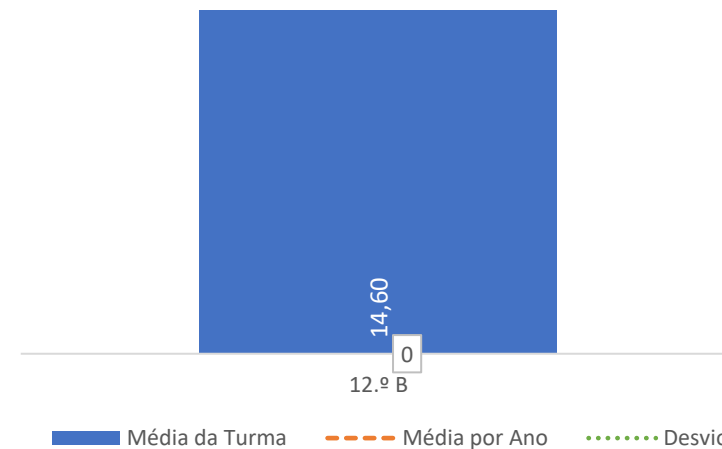

TAXA DE SUCESSO: TURMA vs MÉDIA ANO

CLASSIFICAÇÕES: MÉDIA TURMA vs MÉDIA ANO

TAXA E TOTAL DE CLASSIFICAÇÕES <10

CLASSIFICAÇÕES: MÉDIA TURMA vs MÉDIA ANO

Taxa de Sucesso 23/24	Taxa de Sucesso 22/23	Desvio
100,00%	---	---