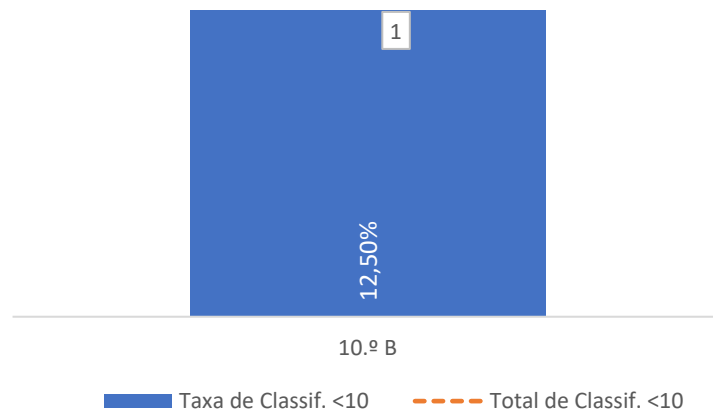

TAXA DE SUCESSO: TURMA vs MÉDIA ANO

■ Taxa de Sucesso por Turma - - - Taxa Média Sucesso por Ano Desvio

CLASSIFICAÇÕES: MÉDIA TURMA vs MÉDIA ANO

■ Média da Turma - - - Média por Ano Desvio

TAXA E TOTAL DE CLASSIFICAÇÕES <10

■ Taxa de Classif. <10 - - - Total de Classif. <10

QUALIDADE DO SUCESSO - CLASSIF. >= 14

■ Taxa de Classif. >=14 - - - Total de Classif. >=14

Taxa de Sucesso 23/24	Taxa de Sucesso 22/23	Desvio
93,33%	---	---

TAXA DE SUCESSO: TURMA vs MÉDIA ANO

CLASSIFICAÇÕES: MÉDIA TURMA vs MÉDIA ANO

TAXA E TOTAL DE CLASSIFICAÇÕES <10

QUALIDADE DO SUCESSO - CLASSIF. >= 14

Taxa de Sucesso 23/24	Taxa de Sucesso 22/23	Desvio
87,50%	100,00%	-12,50%