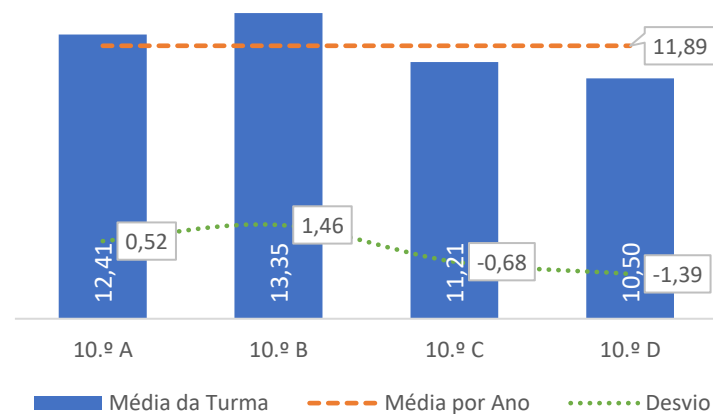

QUALIDADE DO SUCESSO - CLASSIF. >= 14

CLASSIFICAÇÕES: MÉDIA TURMA vs MÉDIA ANO