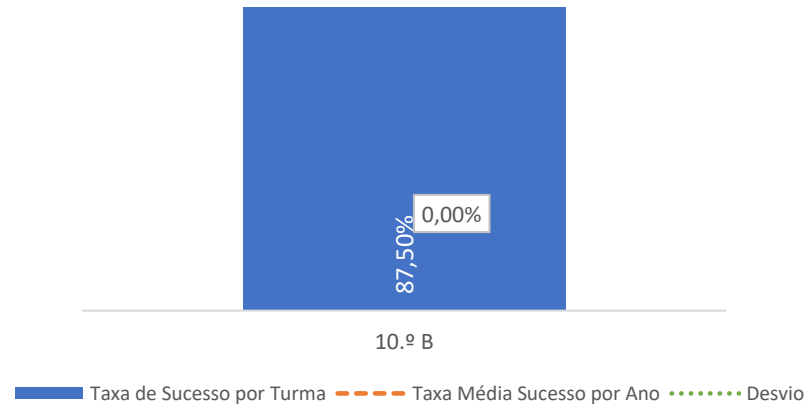

■ Taxa de Classif. <10 - - - Total de Classif. <10

QUALIDADE DO SUCESSO - CLASSIF. >= 14

■ Taxa de Classif. >=14 - - - Total de Classif. >=14

Taxa de Sucesso 23/24	Taxa de Sucesso 22/23	Desvio
93,33%	---	---

TAXA DE SUCESSO: TURMA vs MÉDIA ANO

CLASSIFICAÇÕES: MÉDIA TURMA vs MÉDIA ANO

TAXA E TOTAL DE CLASSIFICAÇÕES <10

QUALIDADE DO SUCESSO - CLASSIF. >= 14

Taxa de Sucesso 23/24	Taxa de Sucesso 22/23	Desvio
87,50%	100,00%	-12,50%