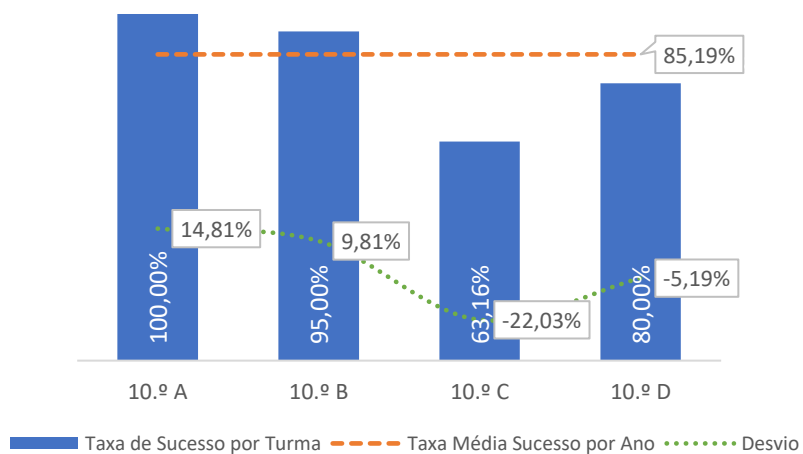

■ Taxa de Classif. <10 - - Total de Classif. <10

QUALIDADE DO SUCESSO - CLASSIF. >= 14

■ Taxa de Classif. >=14 - - Total de Classif. >=14

Taxa de Sucesso 23/24	Taxa de Sucesso 22/23	Desvio
100,00%	100,00%	0,00%

TAXA DE SUCESSO: TURMA vs MÉDIA ANO

CLASSIFICAÇÕES: MÉDIA TURMA vs MÉDIA ANO

TAXA E TOTAL DE CLASSIFICAÇÕES <10

CLASSIFICAÇÕES: MÉDIA TURMA vs MÉDIA ANO

Taxa de Sucesso 23/24	Taxa de Sucesso 22/23	Desvio
100,00%	---	---

TAXA DE SUCESSO: TURMA vs MÉDIA ANO

CLASSIFICAÇÕES: MÉDIA TURMA vs MÉDIA ANO

TAXA E TOTAL DE CLASSIFICAÇÕES <10

QUALIDADE DO SUCESSO - CLASSIF. >= 14

Taxa de Sucesso 23/24	Taxa de Sucesso 22/23	Desvio
85,19%	68,54%	16,65%