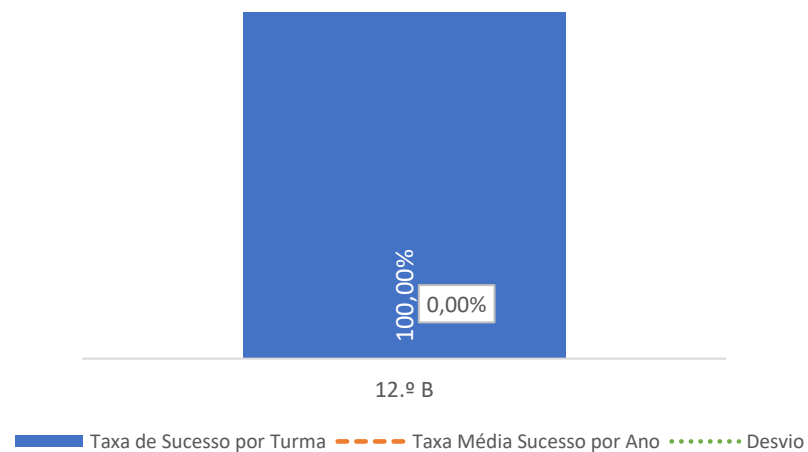

TAXA E TOTAL DE CLASSIFICAÇÕES <10

TAXA DE SUCESSO: TURMA vs MÉDIA ANO