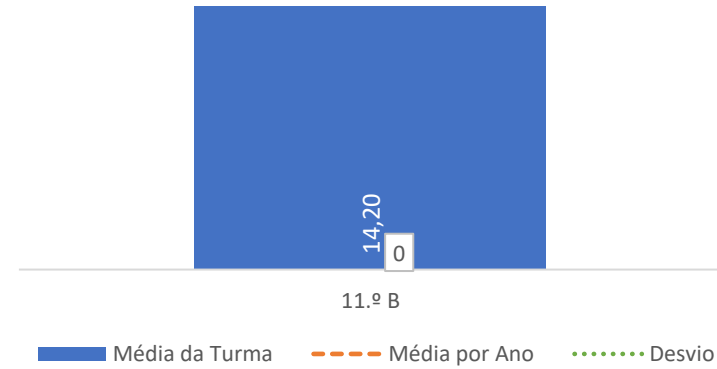

QUALIDADE DO SUCESSO - CLASSIF. >= 14

CLASSIFICAÇÕES: MÉDIA TURMA vs MÉDIA ANO