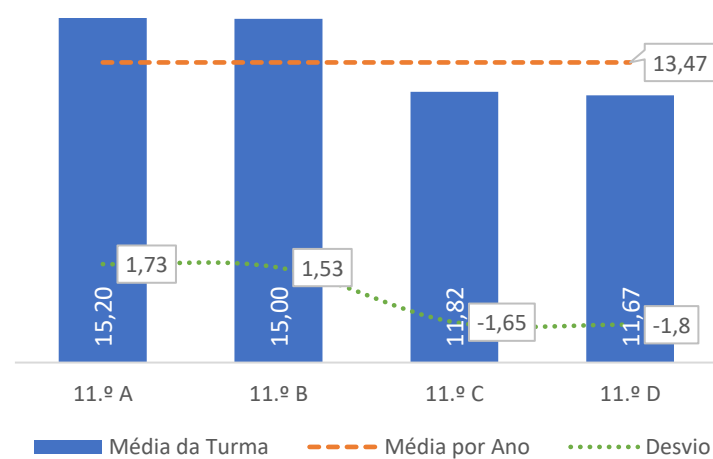

TAXA DE SUCESSO: TURMA vs MÉDIA ANO

CLASSIFICAÇÕES: MÉDIA TURMA vs MÉDIA ANO

TAXA E TOTAL DE CLASSIFICAÇÕES <10

QUALIDADE DO SUCESSO - CLASSIF. >= 14

Taxa de Sucesso 23/24	Taxa de Sucesso 22/23	Desvio
85,19%	68,54%	16,65%

TAXA DE SUCESSO: TURMA vs MÉDIA ANO

CLASSIFICAÇÕES: MÉDIA TURMA vs MÉDIA ANO

TAXA E TOTAL DE CLASSIFICAÇÕES <10

QUALIDADE DO SUCESSO - CLASSIF. >= 14

Taxa de Sucesso 23/24	Taxa de Sucesso 22/23	Desvio
96,97%	86,96%	10,01%