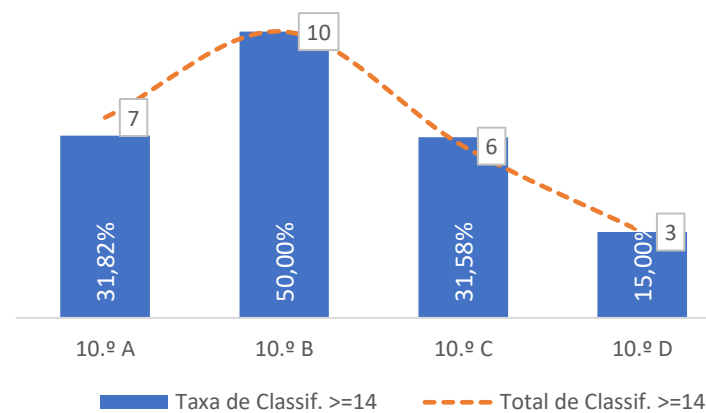

DEPARTAMENTO DE LÍNGUAS

TAXA DE SUCESSO: TURMA vs MÉDIA ANO

CLASSIFICAÇÕES: MÉDIA TURMA vs MÉDIA ANO

TAXA E TOTAL DE CLASSIFICAÇÕES <10

QUALIDADE DO SUCESSO - CLASSIF. >= 14

Taxa de Sucesso 23/24	Taxa de Sucesso 22/23	Desvio
82,72%	77,27%	5,45%

TAXA DE SUCESSO: TURMA vs MÉDIA ANO

CLASSIFICAÇÕES: MÉDIA TURMA vs MÉDIA ANO

TAXA E TOTAL DE CLASSIFICAÇÕES <10

QUALIDADE DO SUCESSO - CLASSIF. >= 14

Taxa de Sucesso 23/24	Taxa de Sucesso 22/23	Desvio
95,52%	73,91%	21,61%