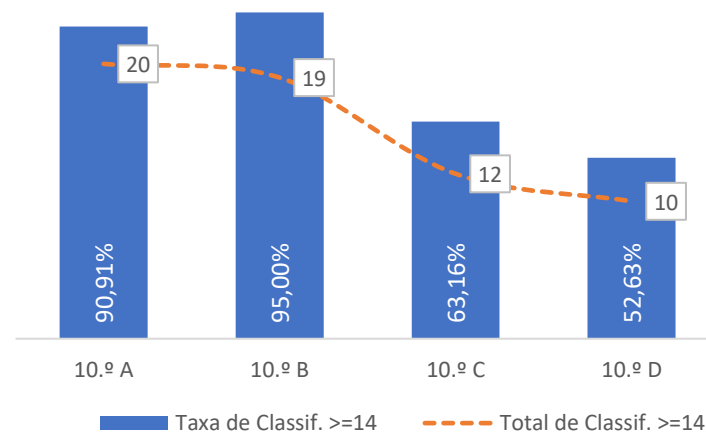

QUALIDADE DO SUCESSO - CLASSIF. >= 14

Taxa de Sucesso 23/24	Taxa de Sucesso 22/23	Desvio
100,00%	100,00%	0,00%