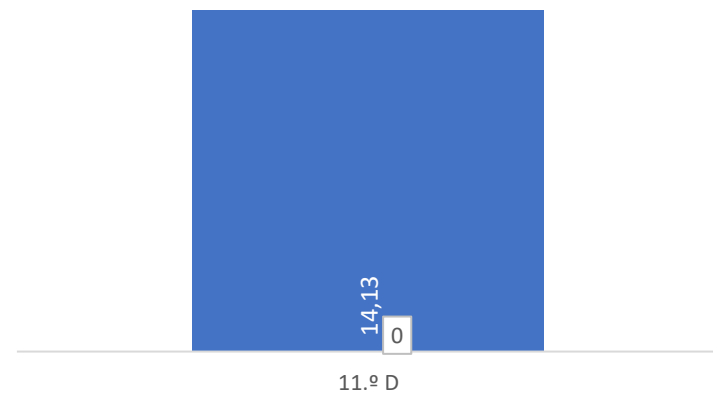

CLASSIFICAÇÕES: MÉDIA TURMA vs MÉDIA ANO

■ Média da Turma   - - - Média por Ano   ..... Desvio