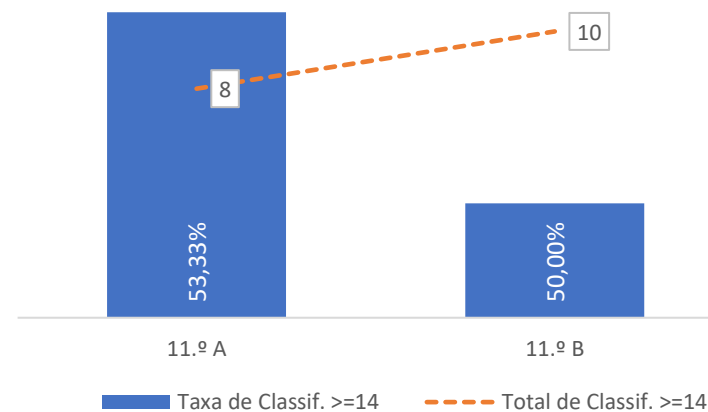

DEPARTAMENTO DE MATEMÁTICA E CIÊNCIAS EXPERIMENTAIS

TAXA DE SUCESSO: TURMA vs MÉDIA ANO

CLASSIFICAÇÕES: MÉDIA TURMA vs MÉDIA ANO

TAXA E TOTAL DE CLASSIFICAÇÕES <10

CLASSIFICAÇÕES: MÉDIA TURMA vs MÉDIA ANO

Taxa de Sucesso 23/24	Taxa de Sucesso 22/23	Desvio
78,57%	69,57%	9,00%

TAXA DE SUCESSO: TURMA vs MÉDIA ANO

CLASSIFICAÇÕES: MÉDIA TURMA vs MÉDIA ANO

TAXA E TOTAL DE CLASSIFICAÇÕES <10

QUALIDADE DO SUCESSO - CLASSIF. >= 14

Taxa de Sucesso 23/24	Taxa de Sucesso 22/23	Desvio
82,86%	88,46%	-5,60%

TAXA DE SUCESSO: TURMA vs MÉDIA ANO

■ Taxa de Sucesso por Turma - - Taxa Média Sucesso por Ano Desvio

CLASSIFICAÇÕES: MÉDIA TURMA vs MÉDIA ANO