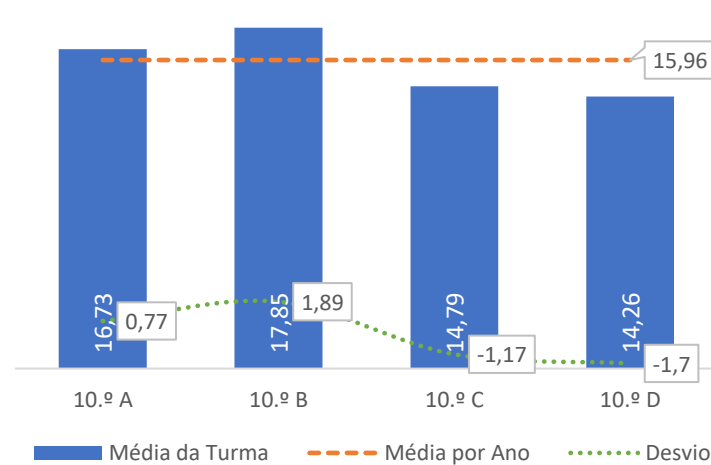

CLASSIFICAÇÕES: MÉDIA TURMA vs MÉDIA ANO