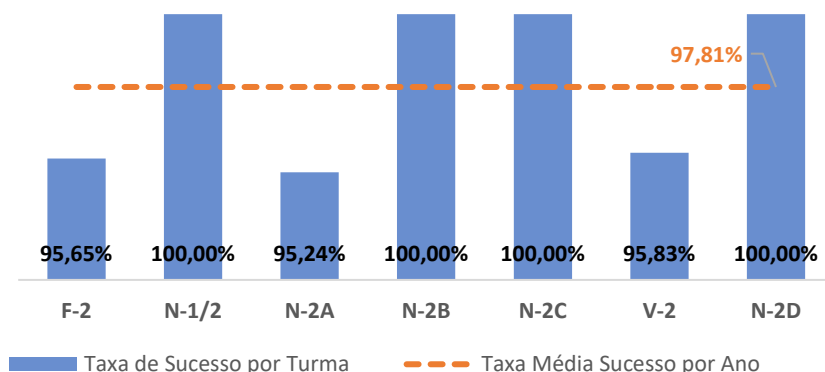

TAXA DE SUCESSO: TURMA vs MÉDIA ANO

NÍVEIS: MÉDIA TURMA vs MÉDIA ANO

TAXA E TOTAL DE NÍVEIS 1 OU 2

QUALIDADE DO SUCESSO - NÍVEIS 4 ou 5

Taxa de Sucesso 22/23	Taxa de Sucesso 23/24	Desvio 23/24	Taxa de Sucesso 24/25	Desvio 24/25
98,26%	95,30%	-2,96%	95,00%	-0,30%

TAXA DE SUCESSO: TURMA vs MÉDIA ANO

NÍVEIS: MÉDIA TURMA vs MÉDIA ANO

TAXA E TOTAL DE NÍVEIS 1 OU 2

QUALIDADE DO SUCESSO - NÍVEIS 4 ou 5

Taxa de Sucesso 22/23	Taxa de Sucesso 23/24	Desvio 23/24	Taxa de Sucesso 24/25	Desvio 24/25
97,83%	91,60%	-6,23%	98,40%	6,80%

TAXA DE SUCESSO: TURMA vs MÉDIA ANO

NÍVEIS: MÉDIA TURMA vs MÉDIA ANO

TAXA E TOTAL DE NÍVEIS 1 OU 2

QUALIDADE DO SUCESSO - NÍVEIS 4 ou 5

Taxa de Sucesso 22/23	Taxa de Sucesso 23/24	Desvio 23/24	Taxa de Sucesso 24/25	Desvio 24/25
87,68%	91,16%	3,48%	97,81%	6,65%