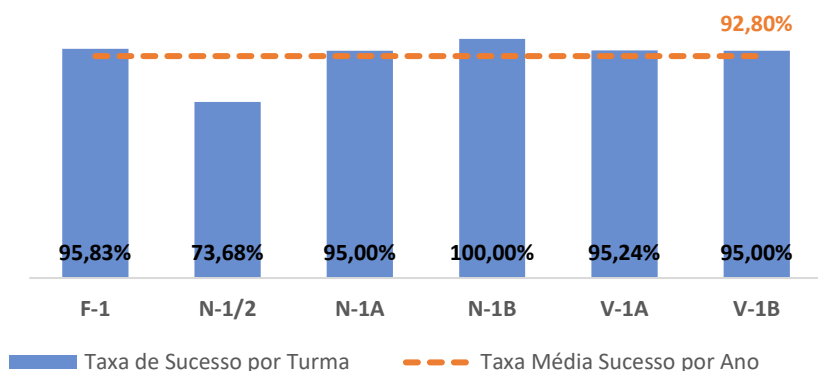

Agrupamento de
Escolas da Nazaré

RESULTADOS ESCOLARES

1.º SEMESTRE

1CEB TRATAMENTO ESTATÍSTICO POR
DEPARTAMENTO CURRICULAR

2024

25

ÍNDICE

PORTUGUÊS ▶ 1.º ANO.....	3
PORTUGUÊS ▶ 2.º ANO.....	4
PORTUGUÊS ▶ 3.º ANO.....	5
PORTUGUÊS ▶ 4.º ANO.....	6
INGLÊS ▶ 3.º ANO	7
INGLÊS ▶ 4.º ANO	8
MATEMÁTICA ▶ 1.º ANO.....	9
MATEMÁTICA ▶ 2.º ANO.....	10
MATEMÁTICA ▶ 3.º ANO.....	11
MATEMÁTICA ▶ 4.º ANO.....	12
ESTUDO DO MEIO ▶ 1.º ANO.....	13
ESTUDO DO MEIO ▶ 2.º ANO.....	14
ESTUDO DO MEIO ▶ 3.º ANO.....	15
ESTUDO DO MEIO ▶ 4.º ANO.....	16
EXPRESSÕES - EDA ▶ 1.º ANO	17
EXPRESSÕES - EDA ▶ 2.º ANO	18
EXPRESSÕES - EDA ▶ 3.º ANO	19
EXPRESSÕES - EDA ▶ 4.º ANO	20
EXPRESSÕES - EDF ▶ 1.º ANO.....	21
EXPRESSÕES - EDF ▶ 2.º ANO.....	22
EXPRESSÕES - EDF ▶ 3.º ANO.....	23
EXPRESSÕES - EDF ▶ 4.º ANO.....	24
PROJETO +MAR ▶ 1.º ANO.....	25
PROJETO +MAR ▶ 2.º ANO.....	26
PROJETO +MAR ▶ 3.º ANO.....	27
PROJETO +MAR ▶ 4.º ANO.....	28

TAXA DE SUCESSO: TURMA vs MÉDIA ANO

NÍVEIS: MÉDIA TURMA vs MÉDIA ANO

TAXA E TOTAL DE NÍVEIS 1 OU 2

QUALIDADE DO SUCESSO - NÍVEIS 4 ou 5

Taxa de Sucesso 22/23	Taxa de Sucesso 23/24	Desvio 23/24	Taxa de Sucesso 24/25	Desvio 24/25
94,93%	90,08%	-4,85%	92,80%	2,72%