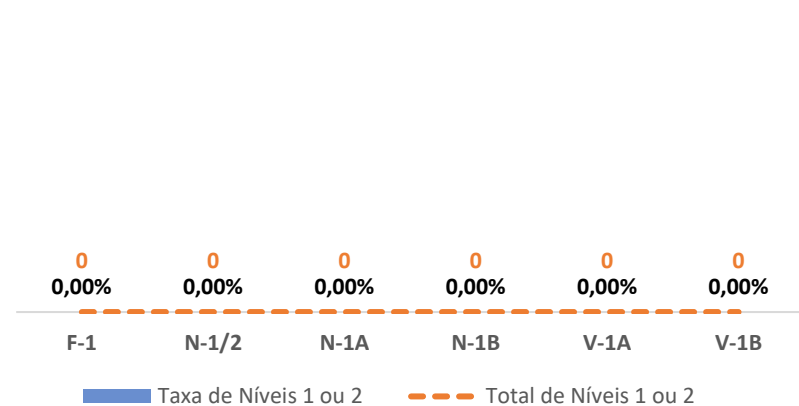

TAXA DE SUCESSO: TURMA vs MÉDIA ANO

NÍVEIS: MÉDIA TURMA vs MÉDIA ANO

TAXA E TOTAL DE NÍVEIS 1 OU 2

QUALIDADE DO SUCESSO - NÍVEIS 4 ou 5

Taxa de Sucesso 22/23	Taxa de Sucesso 23/24	Desvio 23/24	Taxa de Sucesso 24/25	Desvio 24/25
100,00%	100,00%	0,00%	98,61%	-1,39%

TAXA DE SUCESSO: TURMA vs MÉDIA ANO

NÍVEIS: MÉDIA TURMA vs MÉDIA ANO

TAXA E TOTAL DE NÍVEIS 1 OU 2

QUALIDADE DO SUCESSO - NÍVEIS 4 ou 5

Taxa de Sucesso 22/23	Taxa de Sucesso 23/24	Desvio 23/24	Taxa de Sucesso 24/25	Desvio 24/25
94,83%	96,64%	1,81%	90,71%	-5,93%

TAXA DE SUCESSO: TURMA vs MÉDIA ANO

NÍVEIS: MÉDIA TURMA vs MÉDIA ANO

TAXA E TOTAL DE NÍVEIS 1 OU 2

QUALIDADE DO SUCESSO - NÍVEIS 4 ou 5

Taxa de Sucesso 22/23	Taxa de Sucesso 23/24	Desvio 23/24	Taxa de Sucesso 24/25	Desvio 24/25
97,10%	99,24%	2,14%	100,00%	0,76%