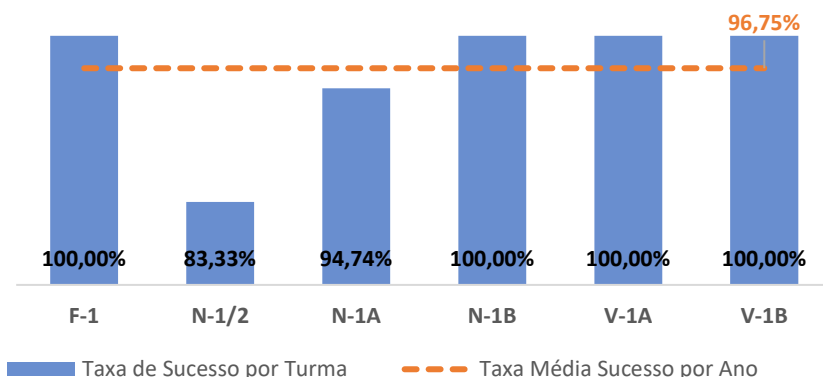

TAXA DE SUCESSO: TURMA vs MÉDIA ANO

NÍVEIS: MÉDIA TURMA vs MÉDIA ANO

TAXA E TOTAL DE NÍVEIS 1 OU 2

QUALIDADE DO SUCESSO - NÍVEIS 4 ou 5

Taxa de Sucesso 22/23	Taxa de Sucesso 23/24	Desvio 23/24	Taxa de Sucesso 24/25	Desvio 24/25
100,00%	100,00%	0,00%	99,31%	-0,69%

TAXA DE SUCESSO: TURMA vs MÉDIA ANO

NÍVEIS: MÉDIA TURMA vs MÉDIA ANO

TAXA E TOTAL DE NÍVEIS 1 OU 2

QUALIDADE DO SUCESSO - NÍVEIS 4 ou 5

Taxa de Sucesso 22/23	Taxa de Sucesso 23/24	Desvio 23/24	Taxa de Sucesso 24/25	Desvio 24/25
100,00%	100,00%	0,00%	100,00%	0,00%

TAXA DE SUCESSO: TURMA vs MÉDIA ANO

NÍVEIS: MÉDIA TURMA vs MÉDIA ANO

TAXA E TOTAL DE NÍVEIS 1 OU 2

QUALIDADE DO SUCESSO - NÍVEIS 4 ou 5

Taxa de Sucesso 22/23	Taxa de Sucesso 23/24	Desvio 23/24	Taxa de Sucesso 24/25	Desvio 24/25
96,30%	100,00%	3,70%	96,75%	-3,25%

TAXA DE SUCESSO: TURMA vs MÉDIA ANO

NÍVEIS: MÉDIA TURMA vs MÉDIA ANO

TAXA E TOTAL DE NÍVEIS 1 OU 2

QUALIDADE DO SUCESSO - NÍVEIS 4 ou 5

Taxa de Sucesso 22/23	Taxa de Sucesso 23/24	Desvio 23/24	Taxa de Sucesso 24/25	Desvio 24/25
98,55%	100,00%	1,45%	100,00%	0,00%