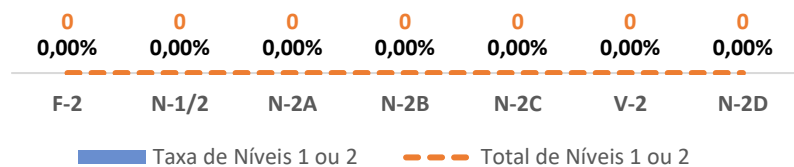

TAXA DE SUCESSO: TURMA vs MÉDIA ANO

NÍVEIS: MÉDIA TURMA vs MÉDIA ANO

TAXA E TOTAL DE NÍVEIS 1 OU 2

QUALIDADE DO SUCESSO - NÍVEIS 4 ou 5

Taxa de Sucesso 22/23	Taxa de Sucesso 23/24	Desvio 23/24	Taxa de Sucesso 24/25	Desvio 24/25
100,00%	100,00%	0,00%	99,29%	-0,71%

TAXA DE SUCESSO: TURMA vs MÉDIA ANO

NÍVEIS: MÉDIA TURMA vs MÉDIA ANO

TAXA E TOTAL DE NÍVEIS 1 OU 2

QUALIDADE DO SUCESSO - NÍVEIS 4 ou 5

Taxa de Sucesso 22/23	Taxa de Sucesso 23/24	Desvio 23/24	Taxa de Sucesso 24/25	Desvio 24/25
99,28%	100,00%	0,72%	99,20%	-0,80%

TAXA DE SUCESSO: TURMA vs MÉDIA ANO

NÍVEIS: MÉDIA TURMA vs MÉDIA ANO

TAXA E TOTAL DE NÍVEIS 1 OU 2

QUALIDADE DO SUCESSO - NÍVEIS 4 ou 5

Taxa de Sucesso 22/23	Taxa de Sucesso 23/24	Desvio 23/24	Taxa de Sucesso 24/25	Desvio 24/25
100,00%	100,00%	0,00%	100,00%	0,00%