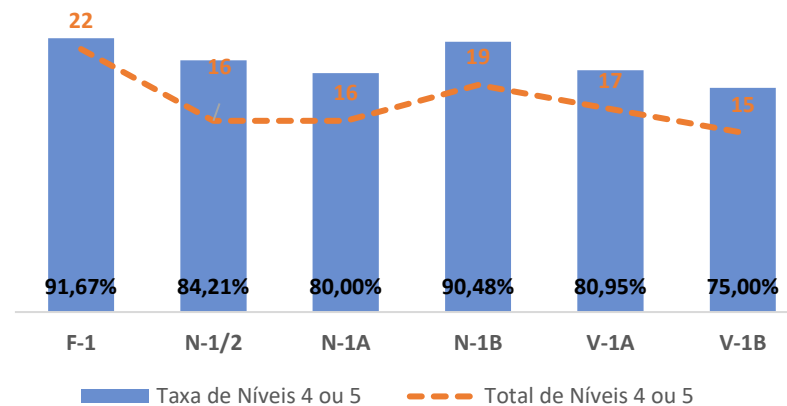

TAXA DE SUCESSO: TURMA vs MÉDIA ANO

NÍVEIS: MÉDIA TURMA vs MÉDIA ANO

TAXA E TOTAL DE NÍVEIS 1 OU 2

QUALIDADE DO SUCESSO - NÍVEIS 4 ou 5

Taxa de Sucesso 22/23	Taxa de Sucesso 23/24	Desvio 23/24	Taxa de Sucesso 24/25	Desvio 24/25
94,83%	96,64%	1,81%	90,71%	-5,93%

TAXA DE SUCESSO: TURMA vs MÉDIA ANO

NÍVEIS: MÉDIA TURMA vs MÉDIA ANO

TAXA E TOTAL DE NÍVEIS 1 OU 2

QUALIDADE DO SUCESSO - NÍVEIS 4 ou 5

Taxa de Sucesso 22/23	Taxa de Sucesso 23/24	Desvio 23/24	Taxa de Sucesso 24/25	Desvio 24/25
97,10%	99,24%	2,14%	100,00%	0,76%

TAXA DE SUCESSO: TURMA vs MÉDIA ANO

NÍVEIS: MÉDIA TURMA vs MÉDIA ANO

TAXA E TOTAL DE NÍVEIS 1 OU 2

QUALIDADE DO SUCESSO - NÍVEIS 4 ou 5

Taxa de Sucesso 22/23	Taxa de Sucesso 23/24	Desvio 23/24	Taxa de Sucesso 24/25	Desvio 24/25
100,00%	100,00%	0,00%	100,00%	0,00%