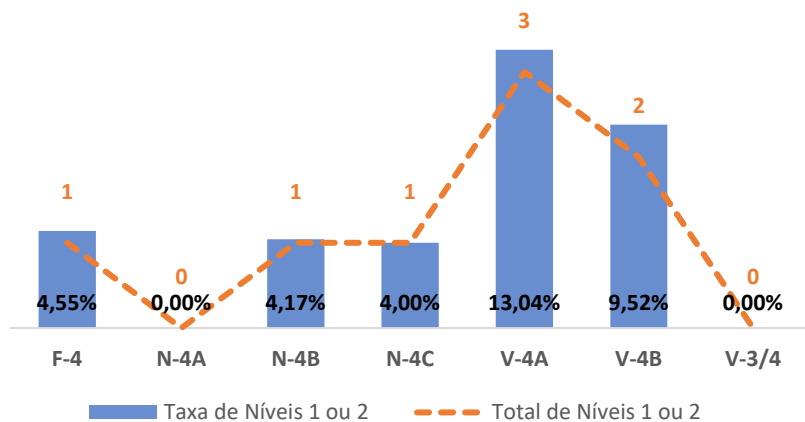

TAXA DE SUCESSO: TURMA vs MÉDIA ANO

NÍVEIS: MÉDIA TURMA vs MÉDIA ANO

TAXA E TOTAL DE NÍVEIS 1 OU 2

QUALIDADE DO SUCESSO - NÍVEIS 4 ou 5

Taxa de Sucesso 22/23	Taxa de Sucesso 23/24	Desvio 23/24	Taxa de Sucesso 24/25	Desvio 24/25
87,68%	91,16%	3,48%	97,81%	6,65%

TAXA DE SUCESSO: TURMA vs MÉDIA ANO

NÍVEIS: MÉDIA TURMA vs MÉDIA ANO

TAXA E TOTAL DE NÍVEIS 1 OU 2

QUALIDADE DO SUCESSO - NÍVEIS 4 ou 5

Taxa de Sucesso 22/23	Taxa de Sucesso 23/24	Desvio 23/24	Taxa de Sucesso 24/25	Desvio 24/25
96,38%	97,86%	1,48%	96,53%	-1,33%

TAXA DE SUCESSO: TURMA vs MÉDIA ANO

NÍVEIS: MÉDIA TURMA vs MÉDIA ANO

TAXA E TOTAL DE NÍVEIS 1 OU 2

QUALIDADE DO SUCESSO - NÍVEIS 4 ou 5

Taxa de Sucesso 22/23	Taxa de Sucesso 23/24	Desvio 23/24	Taxa de Sucesso 24/25	Desvio 24/25
88,79%	93,96%	5,17%	94,29%	0,33%