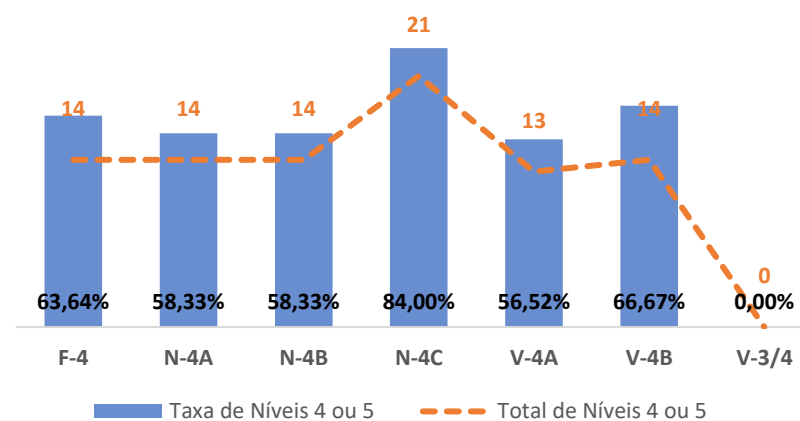

TAXA DE SUCESSO: TURMA vs MÉDIA ANO

NÍVEIS: MÉDIA TURMA vs MÉDIA ANO

TAXA E TOTAL DE NÍVEIS 1 OU 2

QUALIDADE DO SUCESSO - NÍVEIS 4 ou 5

Taxa de Sucesso 22/23	Taxa de Sucesso 23/24	Desvio 23/24	Taxa de Sucesso 24/25	Desvio 24/25
96,38%	92,86%	-3,52%	98,61%	5,75%

TAXA DE SUCESSO: TURMA vs MÉDIA ANO

NÍVEIS: MÉDIA TURMA vs MÉDIA ANO

TAXA E TOTAL DE NÍVEIS 1 OU 2

QUALIDADE DO SUCESSO - NÍVEIS 4 ou 5

Taxa de Sucesso 22/23	Taxa de Sucesso 23/24	Desvio 23/24	Taxa de Sucesso 24/25	Desvio 24/25
92,24%	97,99%	5,75%	95,71%	-2,28%

TAXA DE SUCESSO: TURMA vs MÉDIA ANO

NÍVEIS: MÉDIA TURMA vs MÉDIA ANO

TAXA E TOTAL DE NÍVEIS 1 OU 2

QUALIDADE DO SUCESSO - NÍVEIS 4 ou 5

Taxa de Sucesso 22/23	Taxa de Sucesso 23/24	Desvio 23/24	Taxa de Sucesso 24/25	Desvio 24/25
100,00%	97,14%	-2,86%	99,30%	2,16%