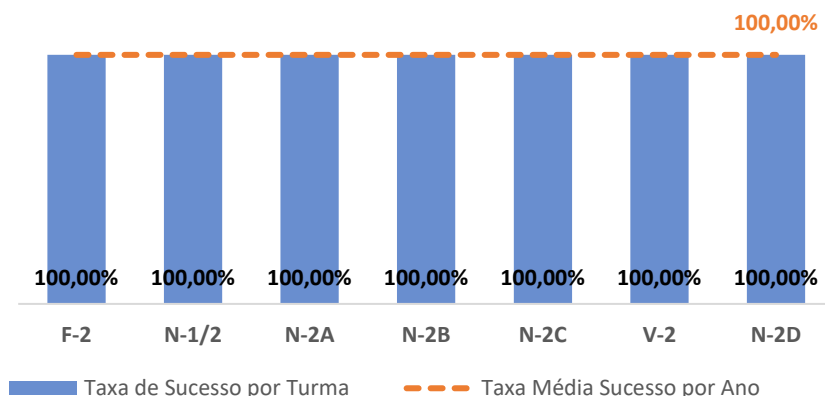

TAXA DE SUCESSO: TURMA vs MÉDIA ANO

NÍVEIS: MÉDIA TURMA vs MÉDIA ANO

TAXA E TOTAL DE NÍVEIS 1 OU 2

QUALIDADE DO SUCESSO - NÍVEIS 4 ou 5

Taxa de Sucesso 22/23	Taxa de Sucesso 23/24	Desvio 23/24	Taxa de Sucesso 24/25	Desvio 24/25
100,00%	100,00%	0,00%	99,29%	-0,71%

TAXA DE SUCESSO: TURMA vs MÉDIA ANO

NÍVEIS: MÉDIA TURMA vs MÉDIA ANO

TAXA E TOTAL DE NÍVEIS 1 OU 2

QUALIDADE DO SUCESSO - NÍVEIS 4 ou 5

Taxa de Sucesso 22/23	Taxa de Sucesso 23/24	Desvio 23/24	Taxa de Sucesso 24/25	Desvio 24/25
99,28%	100,00%	0,72%	99,20%	-0,80%

TAXA DE SUCESSO: TURMA vs MÉDIA ANO

NÍVEIS: MÉDIA TURMA vs MÉDIA ANO

TAXA E TOTAL DE NÍVEIS 1 OU 2

QUALIDADE DO SUCESSO - NÍVEIS 4 ou 5

Taxa de Sucesso 22/23	Taxa de Sucesso 23/24	Desvio 23/24	Taxa de Sucesso 24/25	Desvio 24/25
100,00%	100,00%	0,00%	100,00%	0,00%