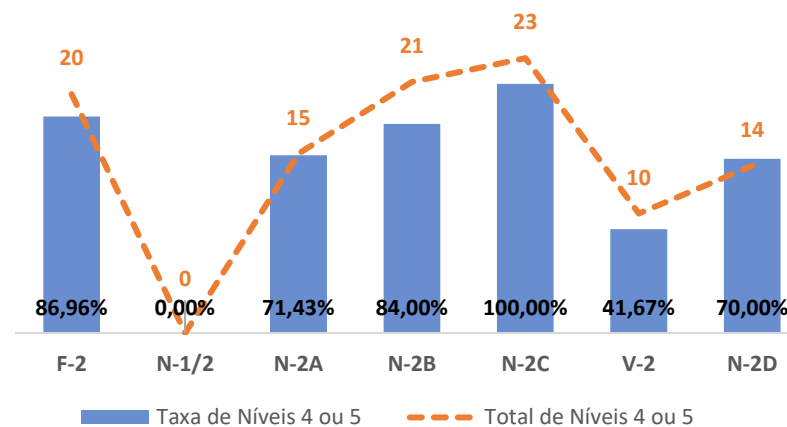

TAXA DE SUCESSO: TURMA vs MÉDIA ANO

NÍVEIS: MÉDIA TURMA vs MÉDIA ANO

TAXA E TOTAL DE NÍVEIS 1 OU 2

QUALIDADE DO SUCESSO - NÍVEIS 4 ou 5

Taxa de Sucesso 22/23	Taxa de Sucesso 23/24	Desvio 23/24	Taxa de Sucesso 24/25	Desvio 24/25
96,30%	100,00%	3,70%	96,75%	-3,25%

TAXA DE SUCESSO: TURMA vs MÉDIA ANO

NÍVEIS: MÉDIA TURMA vs MÉDIA ANO

TAXA E TOTAL DE NÍVEIS 1 OU 2

QUALIDADE DO SUCESSO - NÍVEIS 4 ou 5

Taxa de Sucesso 22/23	Taxa de Sucesso 23/24	Desvio 23/24	Taxa de Sucesso 24/25	Desvio 24/25
98,55%	100,00%	1,45%	100,00%	0,00%

TAXA DE SUCESSO: TURMA vs MÉDIA ANO

NÍVEIS: MÉDIA TURMA vs MÉDIA ANO

TAXA E TOTAL DE NÍVEIS 1 OU 2

QUALIDADE DO SUCESSO - NÍVEIS 4 ou 5

Taxa de Sucesso 22/23	Taxa de Sucesso 23/24	Desvio 23/24	Taxa de Sucesso 24/25	Desvio 24/25
100,00%	100,00%	0,00%	100,00%	0,00%