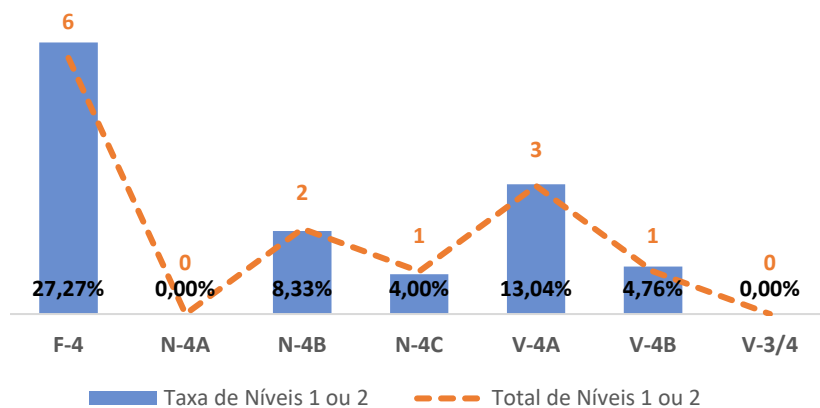

TAXA DE SUCESSO: TURMA vs MÉDIA ANO

NÍVEIS: MÉDIA TURMA vs MÉDIA ANO

TAXA E TOTAL DE NÍVEIS 1 OU 2

QUALIDADE DO SUCESSO - NÍVEIS 4 ou 5

Taxa de Sucesso 22/23	Taxa de Sucesso 23/24	Desvio 23/24	Taxa de Sucesso 24/25	Desvio 24/25
97,10%	96,60%	-0,50%	98,54%	1,94%

TAXA DE SUCESSO: TURMA vs MÉDIA ANO

NÍVEIS: MÉDIA TURMA vs MÉDIA ANO

TAXA E TOTAL DE NÍVEIS 1 OU 2

QUALIDADE DO SUCESSO - NÍVEIS 4 ou 5

Taxa de Sucesso 22/23	Taxa de Sucesso 23/24	Desvio 23/24	Taxa de Sucesso 24/25	Desvio 24/25
100,00%	100,00%	0,00%	98,61%	-1,39%

TAXA DE SUCESSO: TURMA vs MÉDIA ANO

NÍVEIS: MÉDIA TURMA vs MÉDIA ANO

TAXA E TOTAL DE NÍVEIS 1 OU 2

QUALIDADE DO SUCESSO - NÍVEIS 4 ou 5

Taxa de Sucesso 22/23	Taxa de Sucesso 23/24	Desvio 23/24	Taxa de Sucesso 24/25	Desvio 24/25
94,83%	96,64%	1,81%	90,71%	-5,93%