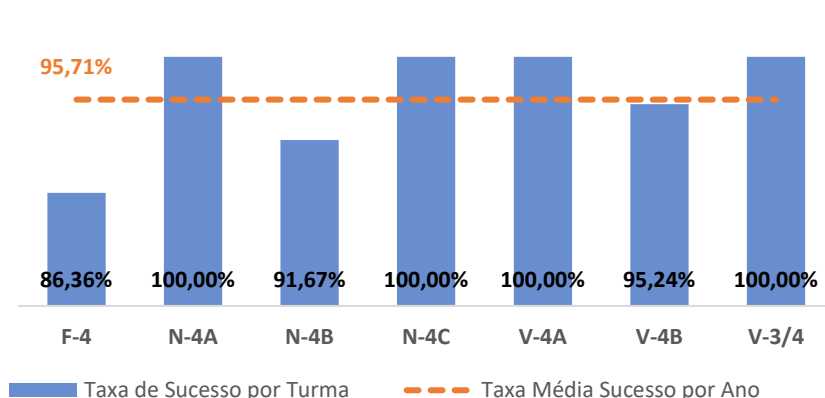

TAXA DE SUCESSO: TURMA vs MÉDIA ANO

NÍVEIS: MÉDIA TURMA vs MÉDIA ANO

TAXA E TOTAL DE NÍVEIS 1 OU 2

QUALIDADE DO SUCESSO - NÍVEIS 4 ou 5

Taxa de Sucesso 22/23	Taxa de Sucesso 23/24	Desvio 23/24	Taxa de Sucesso 24/25	Desvio 24/25
88,41%	91,16%	2,75%	89,78%	-1,38%

TAXA DE SUCESSO: TURMA vs MÉDIA ANO

NÍVEIS: MÉDIA TURMA vs MÉDIA ANO

TAXA E TOTAL DE NÍVEIS 1 OU 2

QUALIDADE DO SUCESSO - NÍVEIS 4 ou 5

Taxa de Sucesso 22/23	Taxa de Sucesso 23/24	Desvio 23/24	Taxa de Sucesso 24/25	Desvio 24/25
96,38%	92,86%	-3,52%	98,61%	5,75%

TAXA DE SUCESSO: TURMA vs MÉDIA ANO

NÍVEIS: MÉDIA TURMA vs MÉDIA ANO

TAXA E TOTAL DE NÍVEIS 1 OU 2

QUALIDADE DO SUCESSO - NÍVEIS 4 ou 5

Taxa de Sucesso 22/23	Taxa de Sucesso 23/24	Desvio 23/24	Taxa de Sucesso 24/25	Desvio 24/25
92,24%	97,99%	5,75%	95,71%	-2,28%