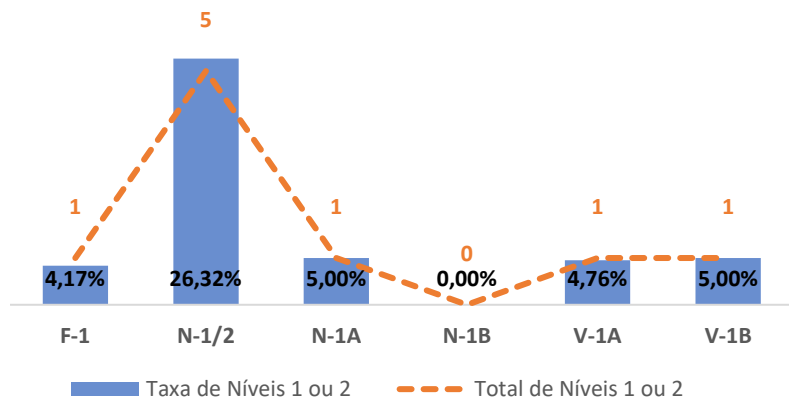

Agrupamento de
Escolas da Nazaré

RESULTADOS ESCOLARES

1.º SEMESTRE

1CEB TRATAMENTO ESTATÍSTICO POR
DEPARTAMENTO CURRICULAR

2024

25

ÍNDICE

PORTUGUÊS ▶ 1.º ANO.....	3
PORTUGUÊS ▶ 2.º ANO.....	4
PORTUGUÊS ▶ 3.º ANO.....	5
PORTUGUÊS ▶ 4.º ANO.....	6
INGLÊS ▶ 3.º ANO	7
INGLÊS ▶ 4.º ANO	8
MATEMÁTICA ▶ 1.º ANO.....	9
MATEMÁTICA ▶ 2.º ANO.....	10
MATEMÁTICA ▶ 3.º ANO.....	11
MATEMÁTICA ▶ 4.º ANO.....	12
ESTUDO DO MEIO ▶ 1.º ANO.....	13
ESTUDO DO MEIO ▶ 2.º ANO.....	14
ESTUDO DO MEIO ▶ 3.º ANO.....	15
ESTUDO DO MEIO ▶ 4.º ANO.....	16
EXPRESSÕES - EDA ▶ 1.º ANO	17
EXPRESSÕES - EDA ▶ 2.º ANO	18
EXPRESSÕES - EDA ▶ 3.º ANO	19
EXPRESSÕES - EDA ▶ 4.º ANO	20
EXPRESSÕES - EDF ▶ 1.º ANO.....	21
EXPRESSÕES - EDF ▶ 2.º ANO.....	22
EXPRESSÕES - EDF ▶ 3.º ANO.....	23
EXPRESSÕES - EDF ▶ 4.º ANO.....	24
PROJETO +MAR ▶ 1.º ANO.....	25
PROJETO +MAR ▶ 2.º ANO.....	26
PROJETO +MAR ▶ 3.º ANO.....	27
PROJETO +MAR ▶ 4.º ANO.....	28

TAXA DE SUCESSO: TURMA vs MÉDIA ANO

NÍVEIS: MÉDIA TURMA vs MÉDIA ANO

TAXA E TOTAL DE NÍVEIS 1 OU 2

QUALIDADE DO SUCESSO - NÍVEIS 4 ou 5

Taxa de Sucesso 22/23	Taxa de Sucesso 23/24	Desvio 23/24	Taxa de Sucesso 24/25	Desvio 24/25
94,93%	90,08%	-4,85%	92,80%	2,72%

TAXA DE SUCESSO: TURMA vs MÉDIA ANO

NÍVEIS: MÉDIA TURMA vs MÉDIA ANO

TAXA E TOTAL DE NÍVEIS 1 OU 2

QUALIDADE DO SUCESSO - NÍVEIS 4 ou 5

Taxa de Sucesso 22/23	Taxa de Sucesso 23/24	Desvio 23/24	Taxa de Sucesso 24/25	Desvio 24/25
88,41%	91,16%	2,75%	89,78%	-1,38%