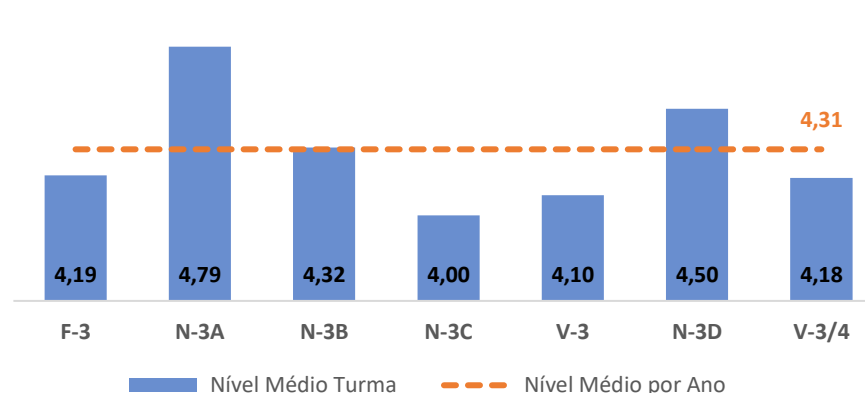

TAXA DE SUCESSO: TURMA vs MÉDIA ANO

NÍVEIS: MÉDIA TURMA vs MÉDIA ANO

TAXA E TOTAL DE NÍVEIS 1 OU 2

QUALIDADE DO SUCESSO - NÍVEIS 4 ou 5

Taxa de Sucesso 22/23	Taxa de Sucesso 23/24	Desvio 23/24	Taxa de Sucesso 24/25	Desvio 24/25
99,28%	100,00%	0,72%	99,20%	-0,80%

TAXA DE SUCESSO: TURMA vs MÉDIA ANO

NÍVEIS: MÉDIA TURMA vs MÉDIA ANO

TAXA E TOTAL DE NÍVEIS 1 OU 2

QUALIDADE DO SUCESSO - NÍVEIS 4 ou 5

Taxa de Sucesso 22/23	Taxa de Sucesso 23/24	Desvio 23/24	Taxa de Sucesso 24/25	Desvio 24/25
100,00%	100,00%	0,00%	100,00%	0,00%