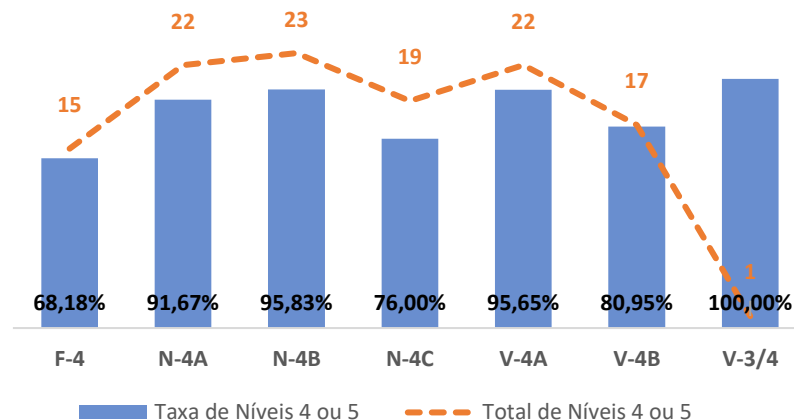

TAXA DE SUCESSO: TURMA vs MÉDIA ANO

NÍVEIS: MÉDIA TURMA vs MÉDIA ANO

TAXA E TOTAL DE NÍVEIS 1 OU 2

QUALIDADE DO SUCESSO - NÍVEIS 4 ou 5

Taxa de Sucesso 22/23	Taxa de Sucesso 23/24	Desvio 23/24	Taxa de Sucesso 24/25	Desvio 24/25
100,00%	100,00%	0,00%	100,00%	0,00%