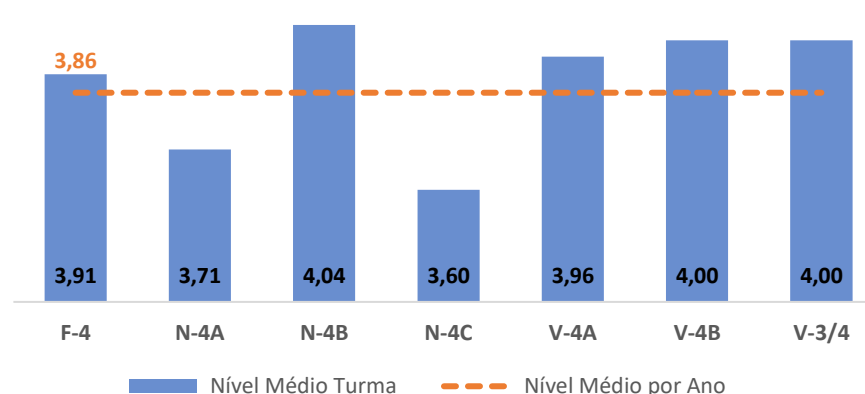

TAXA DE SUCESSO: TURMA vs MÉDIA ANO

NÍVEIS: MÉDIA TURMA vs MÉDIA ANO

TAXA E TOTAL DE NÍVEIS 1 OU 2

QUALIDADE DO SUCESSO - NÍVEIS 4 ou 5

Taxa de Sucesso 22/23	Taxa de Sucesso 23/24	Desvio 23/24	Taxa de Sucesso 24/25	Desvio 24/25
100,00%	100,00%	0,00%	100,00%	0,00%

TAXA DE SUCESSO: TURMA vs MÉDIA ANO

NÍVEIS: MÉDIA TURMA vs MÉDIA ANO

TAXA E TOTAL DE NÍVEIS 1 OU 2

QUALIDADE DO SUCESSO - NÍVEIS 4 ou 5

Taxa de Sucesso 22/23	Taxa de Sucesso 23/24	Desvio 23/24	Taxa de Sucesso 24/25	Desvio 24/25
100,00%	100,00%	0,00%	99,31%	-0,69%