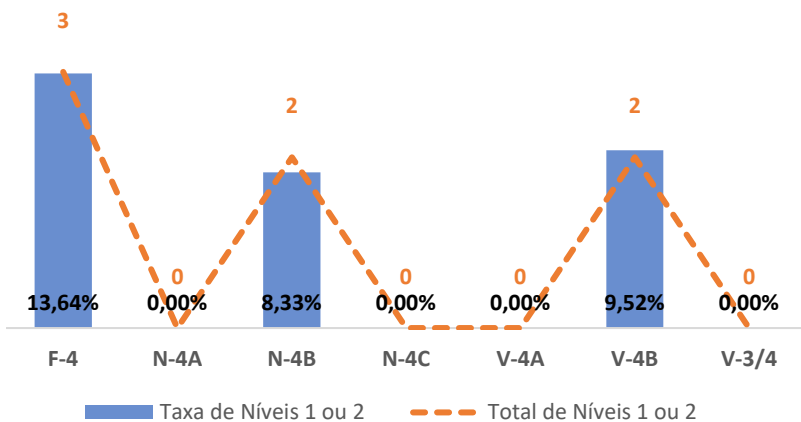

TAXA DE SUCESSO: TURMA vs MÉDIA ANO

NÍVEIS: MÉDIA TURMA vs MÉDIA ANO

TAXA E TOTAL DE NÍVEIS 1 OU 2

QUALIDADE DO SUCESSO - NÍVEIS 4 ou 5

Taxa de Sucesso 22/23	Taxa de Sucesso 23/24	Desvio 23/24	Taxa de Sucesso 24/25	Desvio 24/25
92,24%	97,99%	5,75%	95,71%	-2,28%

TAXA DE SUCESSO: TURMA vs MÉDIA ANO

NÍVEIS: MÉDIA TURMA vs MÉDIA ANO

TAXA E TOTAL DE NÍVEIS 1 OU 2

QUALIDADE DO SUCESSO - NÍVEIS 4 ou 5

Taxa de Sucesso 22/23	Taxa de Sucesso 23/24	Desvio 23/24	Taxa de Sucesso 24/25	Desvio 24/25
100,00%	97,14%	-2,86%	99,30%	2,16%

TAXA DE SUCESSO: TURMA vs MÉDIA ANO

NÍVEIS: MÉDIA TURMA vs MÉDIA ANO

TAXA E TOTAL DE NÍVEIS 1 OU 2

QUALIDADE DO SUCESSO - NÍVEIS 4 ou 5

Taxa de Sucesso 22/23	Taxa de Sucesso 23/24	Desvio 23/24	Taxa de Sucesso 24/25	Desvio 24/25
98,26%	95,30%	-2,96%	95,00%	-0,30%