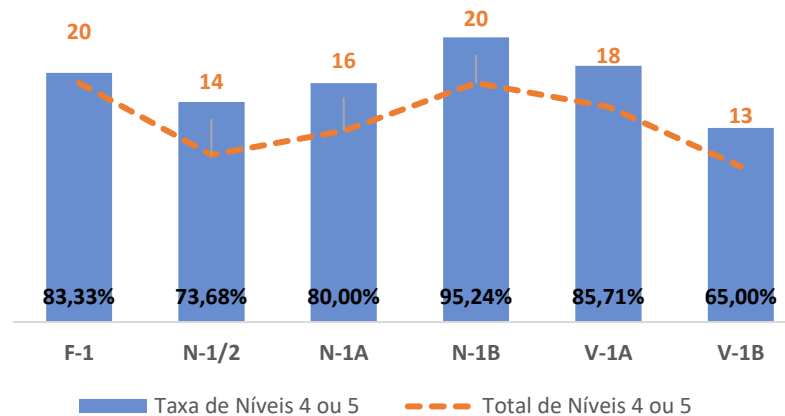

TAXA DE SUCESSO: TURMA vs MÉDIA ANO

NÍVEIS: MÉDIA TURMA vs MÉDIA ANO

TAXA E TOTAL DE NÍVEIS 1 OU 2

QUALIDADE DO SUCESSO - NÍVEIS 4 ou 5

Taxa de Sucesso 22/23	Taxa de Sucesso 23/24	Desvio 23/24	Taxa de Sucesso 24/25	Desvio 24/25
98,26%	95,30%	-2,96%	95,00%	-0,30%

TAXA DE SUCESSO: TURMA vs MÉDIA ANO

NÍVEIS: MÉDIA TURMA vs MÉDIA ANO

TAXA E TOTAL DE NÍVEIS 1 OU 2

QUALIDADE DO SUCESSO - NÍVEIS 4 ou 5

Taxa de Sucesso 22/23	Taxa de Sucesso 23/24	Desvio 23/24	Taxa de Sucesso 24/25	Desvio 24/25
97,83%	91,60%	-6,23%	98,40%	6,80%

TAXA DE SUCESSO: TURMA vs MÉDIA ANO

NÍVEIS: MÉDIA TURMA vs MÉDIA ANO

TAXA E TOTAL DE NÍVEIS 1 OU 2

QUALIDADE DO SUCESSO - NÍVEIS 4 ou 5

Taxa de Sucesso 22/23	Taxa de Sucesso 23/24	Desvio 23/24	Taxa de Sucesso 24/25	Desvio 24/25
87,68%	91,16%	3,48%	97,81%	6,65%