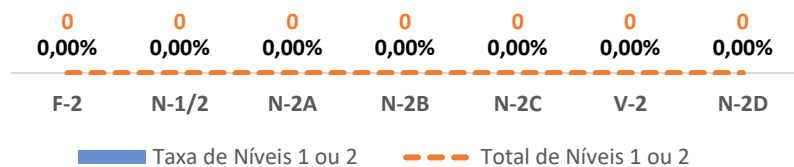

TAXA DE SUCESSO: TURMA vs MÉDIA ANO

NÍVEIS: MÉDIA TURMA vs MÉDIA ANO

TAXA E TOTAL DE NÍVEIS 1 OU 2

QUALIDADE DO SUCESSO - NÍVEIS 4 ou 5

Taxa de Sucesso 22/23	Taxa de Sucesso 23/24	Desvio 23/24	Taxa de Sucesso 24/25	Desvio 24/25
100,00%	100,00%	0,00%	100,00%	0,00%

TAXA DE SUCESSO: TURMA vs MÉDIA ANO

NÍVEIS: MÉDIA TURMA vs MÉDIA ANO

TAXA E TOTAL DE NÍVEIS 1 OU 2

QUALIDADE DO SUCESSO - NÍVEIS 4 ou 5

Taxa de Sucesso 22/23	Taxa de Sucesso 23/24	Desvio 23/24	Taxa de Sucesso 24/25	Desvio 24/25
96,30%	100,00%	3,70%	96,75%	-3,25%

TAXA DE SUCESSO: TURMA vs MÉDIA ANO

NÍVEIS: MÉDIA TURMA vs MÉDIA ANO

TAXA E TOTAL DE NÍVEIS 1 OU 2

QUALIDADE DO SUCESSO - NÍVEIS 4 ou 5

Taxa de Sucesso 22/23	Taxa de Sucesso 23/24	Desvio 23/24	Taxa de Sucesso 24/25	Desvio 24/25
98,55%	100,00%	1,45%	100,00%	0,00%