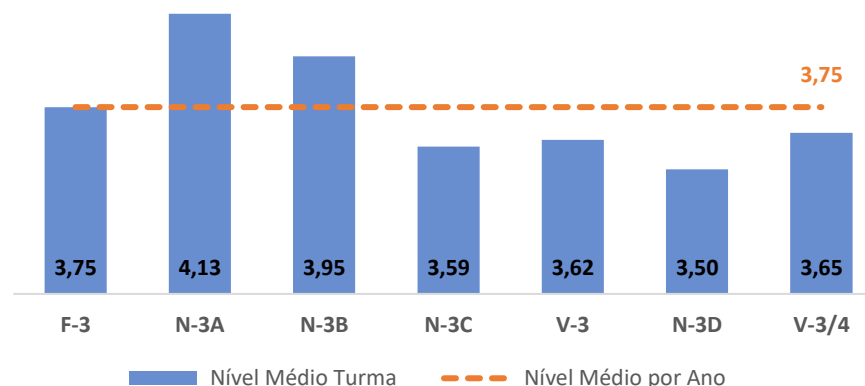

TAXA DE SUCESSO: TURMA vs MÉDIA ANO

NÍVEIS: MÉDIA TURMA vs MÉDIA ANO

TAXA E TOTAL DE NÍVEIS 1 OU 2

QUALIDADE DO SUCESSO - NÍVEIS 4 ou 5

Taxa de Sucesso 22/23	Taxa de Sucesso 23/24	Desvio 23/24	Taxa de Sucesso 24/25	Desvio 24/25
94,93%	90,08%	-4,85%	92,80%	2,72%

TAXA DE SUCESSO: TURMA vs MÉDIA ANO

NÍVEIS: MÉDIA TURMA vs MÉDIA ANO

TAXA E TOTAL DE NÍVEIS 1 OU 2

QUALIDADE DO SUCESSO - NÍVEIS 4 ou 5

Taxa de Sucesso 22/23	Taxa de Sucesso 23/24	Desvio 23/24	Taxa de Sucesso 24/25	Desvio 24/25
88,41%	91,16%	2,75%	89,78%	-1,38%

TAXA DE SUCESSO: TURMA vs MÉDIA ANO

NÍVEIS: MÉDIA TURMA vs MÉDIA ANO

TAXA E TOTAL DE NÍVEIS 1 OU 2

QUALIDADE DO SUCESSO - NÍVEIS 4 ou 5

Taxa de Sucesso 22/23	Taxa de Sucesso 23/24	Desvio 23/24	Taxa de Sucesso 24/25	Desvio 24/25
96,38%	92,86%	-3,52%	98,61%	5,75%