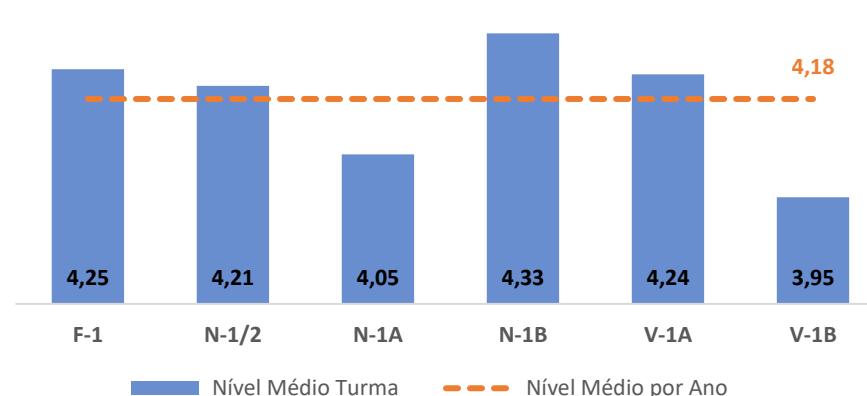

TAXA DE SUCESSO: TURMA vs MÉDIA ANO

NÍVEIS: MÉDIA TURMA vs MÉDIA ANO

TAXA E TOTAL DE NÍVEIS 1 OU 2

QUALIDADE DO SUCESSO - NÍVEIS 4 ou 5

Taxa de Sucesso 22/23	Taxa de Sucesso 23/24	Desvio 23/24	Taxa de Sucesso 24/25	Desvio 24/25
100,00%	100,00%	0,00%	98,61%	-1,39%

TAXA DE SUCESSO: TURMA vs MÉDIA ANO

NÍVEIS: MÉDIA TURMA vs MÉDIA ANO

TAXA E TOTAL DE NÍVEIS 1 OU 2

QUALIDADE DO SUCESSO - NÍVEIS 4 ou 5

Taxa de Sucesso 22/23	Taxa de Sucesso 23/24	Desvio 23/24	Taxa de Sucesso 24/25	Desvio 24/25
94,83%	96,64%	1,81%	90,71%	-5,93%

TAXA DE SUCESSO: TURMA vs MÉDIA ANO

NÍVEIS: MÉDIA TURMA vs MÉDIA ANO

TAXA E TOTAL DE NÍVEIS 1 OU 2

QUALIDADE DO SUCESSO - NÍVEIS 4 ou 5

Taxa de Sucesso 22/23	Taxa de Sucesso 23/24	Desvio 23/24	Taxa de Sucesso 24/25	Desvio 24/25
97,10%	99,24%	2,14%	100,00%	0,76%