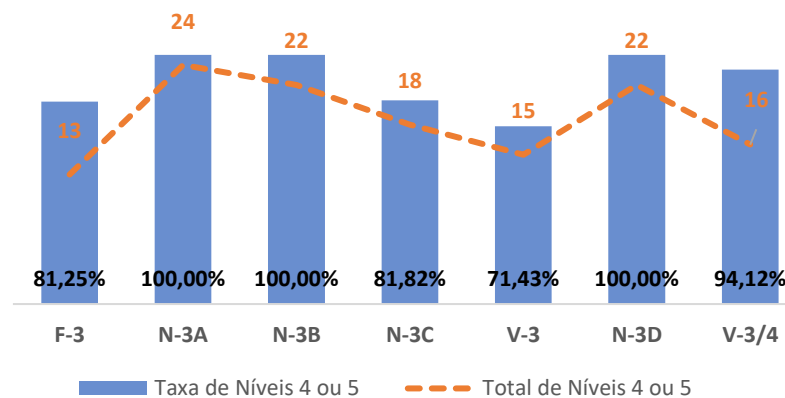

TAXA DE SUCESSO: TURMA vs MÉDIA ANO

NÍVEIS: MÉDIA TURMA vs MÉDIA ANO

TAXA E TOTAL DE NÍVEIS 1 OU 2

QUALIDADE DO SUCESSO - NÍVEIS 4 ou 5

Taxa de Sucesso 22/23	Taxa de Sucesso 23/24	Desvio 23/24	Taxa de Sucesso 24/25	Desvio 24/25
100,00%	100,00%	0,00%	100,00%	0,00%