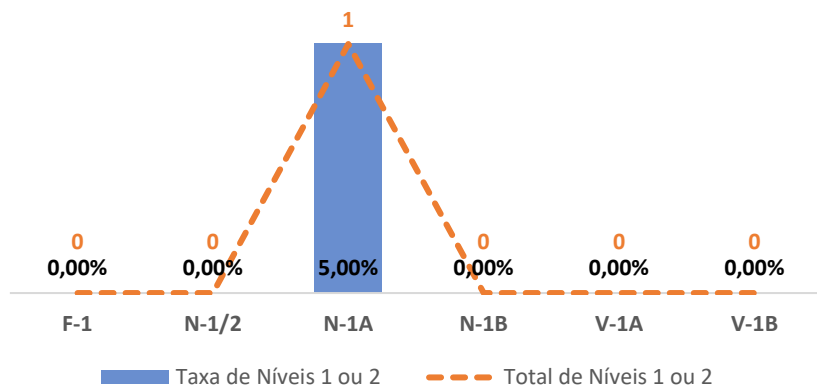

TAXA DE SUCESSO: TURMA vs MÉDIA ANO

NÍVEIS: MÉDIA TURMA vs MÉDIA ANO

TAXA E TOTAL DE NÍVEIS 1 OU 2

QUALIDADE DO SUCESSO - NÍVEIS 4 ou 5

Taxa de Sucesso 22/23	Taxa de Sucesso 23/24	Desvio 23/24	Taxa de Sucesso 24/25	Desvio 24/25
100,00%	100,00%	0,00%	100,00%	0,00%

TAXA DE SUCESSO: TURMA vs MÉDIA ANO

NÍVEIS: MÉDIA TURMA vs MÉDIA ANO

TAXA E TOTAL DE NÍVEIS 1 OU 2

QUALIDADE DO SUCESSO - NÍVEIS 4 ou 5

Taxa de Sucesso 22/23	Taxa de Sucesso 23/24	Desvio 23/24	Taxa de Sucesso 24/25	Desvio 24/25
100,00%	100,00%	0,00%	99,29%	-0,71%

TAXA DE SUCESSO: TURMA vs MÉDIA ANO

NÍVEIS: MÉDIA TURMA vs MÉDIA ANO

TAXA E TOTAL DE NÍVEIS 1 OU 2

QUALIDADE DO SUCESSO - NÍVEIS 4 ou 5

Taxa de Sucesso 22/23	Taxa de Sucesso 23/24	Desvio 23/24	Taxa de Sucesso 24/25	Desvio 24/25
99,28%	100,00%	0,72%	99,20%	-0,80%