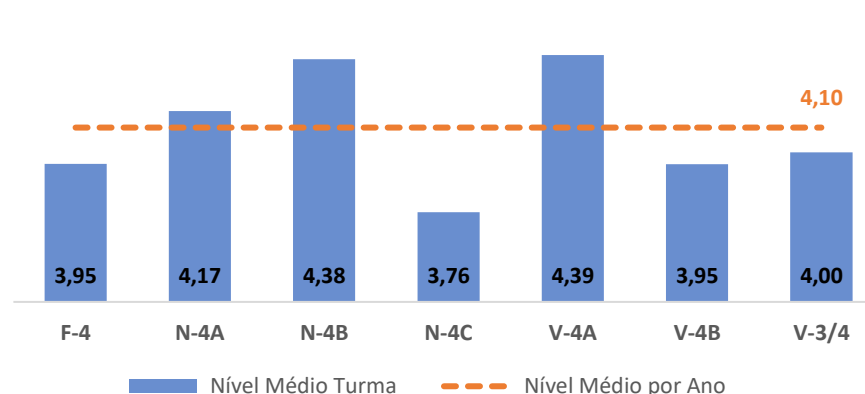

TAXA DE SUCESSO: TURMA vs MÉDIA ANO

NÍVEIS: MÉDIA TURMA vs MÉDIA ANO

TAXA E TOTAL DE NÍVEIS 1 OU 2

QUALIDADE DO SUCESSO - NÍVEIS 4 ou 5

Taxa de Sucesso 22/23	Taxa de Sucesso 23/24	Desvio 23/24	Taxa de Sucesso 24/25	Desvio 24/25
100,00%	100,00%	0,00%	100,00%	0,00%