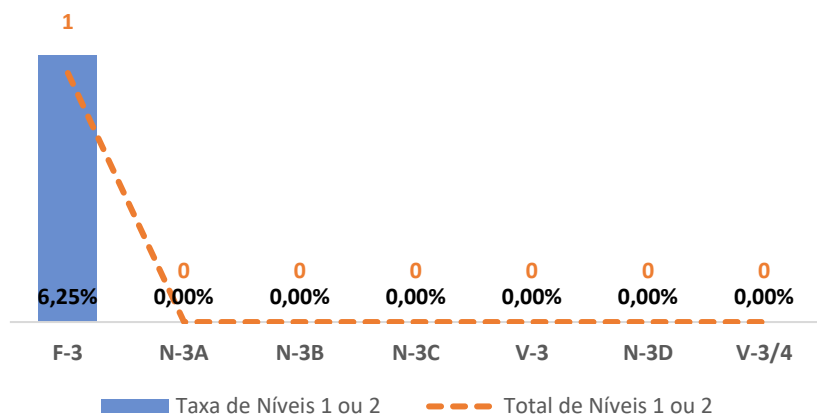

TAXA DE SUCESSO: TURMA vs MÉDIA ANO

NÍVEIS: MÉDIA TURMA vs MÉDIA ANO

TAXA E TOTAL DE NÍVEIS 1 OU 2

QUALIDADE DO SUCESSO - NÍVEIS 4 ou 5

Taxa de Sucesso 22/23	Taxa de Sucesso 23/24	Desvio 23/24	Taxa de Sucesso 24/25	Desvio 24/25
97,10%	99,24%	2,14%	100,00%	0,76%

TAXA DE SUCESSO: TURMA vs MÉDIA ANO

NÍVEIS: MÉDIA TURMA vs MÉDIA ANO

TAXA E TOTAL DE NÍVEIS 1 OU 2

QUALIDADE DO SUCESSO - NÍVEIS 4 ou 5

Taxa de Sucesso 22/23	Taxa de Sucesso 23/24	Desvio 23/24	Taxa de Sucesso 24/25	Desvio 24/25
100,00%	100,00%	0,00%	100,00%	0,00%

TAXA DE SUCESSO: TURMA vs MÉDIA ANO

NÍVEIS: MÉDIA TURMA vs MÉDIA ANO

TAXA E TOTAL DE NÍVEIS 1 OU 2

QUALIDADE DO SUCESSO - NÍVEIS 4 ou 5

Taxa de Sucesso 22/23	Taxa de Sucesso 23/24	Desvio 23/24	Taxa de Sucesso 24/25	Desvio 24/25
100,00%	100,00%	0,00%	99,31%	-0,69%