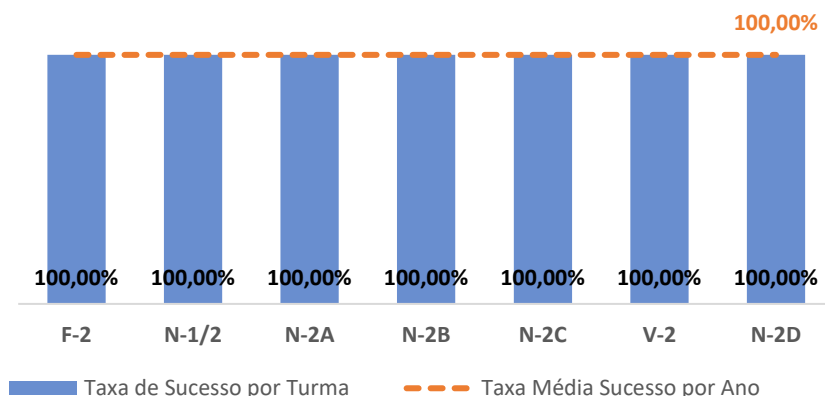

TAXA DE SUCESSO: TURMA vs MÉDIA ANO

NÍVEIS: MÉDIA TURMA vs MÉDIA ANO

TAXA E TOTAL DE NÍVEIS 1 OU 2

QUALIDADE DO SUCESSO - NÍVEIS 4 ou 5

Taxa de Sucesso 22/23	Taxa de Sucesso 23/24	Desvio 23/24	Taxa de Sucesso 24/25	Desvio 24/25
94,83%	96,64%	1,81%	90,71%	-5,93%

TAXA DE SUCESSO: TURMA vs MÉDIA ANO

NÍVEIS: MÉDIA TURMA vs MÉDIA ANO

TAXA E TOTAL DE NÍVEIS 1 OU 2

QUALIDADE DO SUCESSO - NÍVEIS 4 ou 5

Taxa de Sucesso 22/23	Taxa de Sucesso 23/24	Desvio 23/24	Taxa de Sucesso 24/25	Desvio 24/25
97,10%	99,24%	2,14%	100,00%	0,76%

TAXA DE SUCESSO: TURMA vs MÉDIA ANO

NÍVEIS: MÉDIA TURMA vs MÉDIA ANO

TAXA E TOTAL DE NÍVEIS 1 OU 2

QUALIDADE DO SUCESSO - NÍVEIS 4 ou 5

Taxa de Sucesso 22/23	Taxa de Sucesso 23/24	Desvio 23/24	Taxa de Sucesso 24/25	Desvio 24/25
100,00%	100,00%	0,00%	100,00%	0,00%