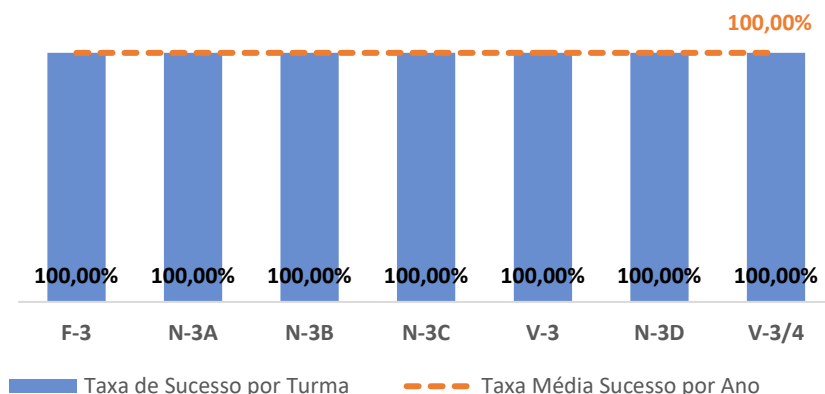

TAXA DE SUCESSO: TURMA vs MÉDIA ANO

NÍVEIS: MÉDIA TURMA vs MÉDIA ANO

TAXA E TOTAL DE NÍVEIS 1 OU 2

QUALIDADE DO SUCESSO - NÍVEIS 4 ou 5

Taxa de Sucesso 22/23	Taxa de Sucesso 23/24	Desvio 23/24	Taxa de Sucesso 24/25	Desvio 24/25
96,30%	100,00%	3,70%	96,75%	-3,25%

TAXA DE SUCESSO: TURMA vs MÉDIA ANO

NÍVEIS: MÉDIA TURMA vs MÉDIA ANO

TAXA E TOTAL DE NÍVEIS 1 OU 2

QUALIDADE DO SUCESSO - NÍVEIS 4 ou 5

Taxa de Sucesso 22/23	Taxa de Sucesso 23/24	Desvio 23/24	Taxa de Sucesso 24/25	Desvio 24/25
98,55%	100,00%	1,45%	100,00%	0,00%

TAXA DE SUCESSO: TURMA vs MÉDIA ANO

NÍVEIS: MÉDIA TURMA vs MÉDIA ANO

TAXA E TOTAL DE NÍVEIS 1 OU 2

QUALIDADE DO SUCESSO - NÍVEIS 4 ou 5

Taxa de Sucesso 22/23	Taxa de Sucesso 23/24	Desvio 23/24	Taxa de Sucesso 24/25	Desvio 24/25
100,00%	100,00%	0,00%	100,00%	0,00%