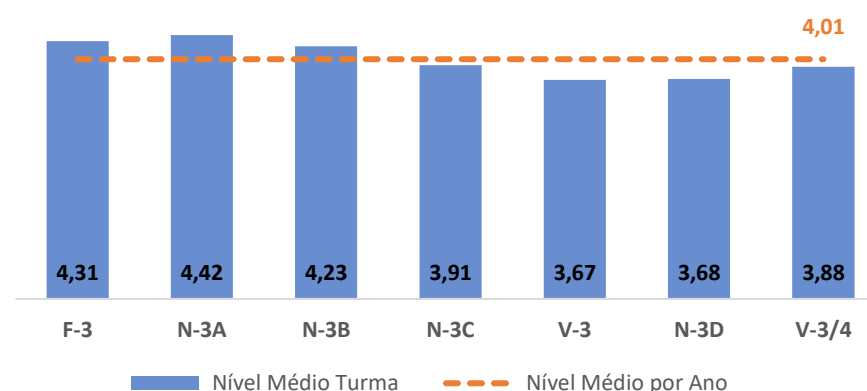

TAXA DE SUCESSO: TURMA vs MÉDIA ANO

NÍVEIS: MÉDIA TURMA vs MÉDIA ANO

TAXA E TOTAL DE NÍVEIS 1 OU 2

QUALIDADE DO SUCESSO - NÍVEIS 4 ou 5

Taxa de Sucesso 22/23	Taxa de Sucesso 23/24	Desvio 23/24	Taxa de Sucesso 24/25	Desvio 24/25
97,83%	98,47%	0,64%	98,40%	-0,07%

TAXA DE SUCESSO: TURMA vs MÉDIA ANO

NÍVEIS: MÉDIA TURMA vs MÉDIA ANO

TAXA E TOTAL DE NÍVEIS 1 OU 2

QUALIDADE DO SUCESSO - NÍVEIS 4 ou 5

Taxa de Sucesso 22/23	Taxa de Sucesso 23/24	Desvio 23/24	Taxa de Sucesso 24/25	Desvio 24/25
97,10%	96,60%	-0,50%	98,54%	1,94%

TAXA DE SUCESSO: TURMA vs MÉDIA ANO

NÍVEIS: MÉDIA TURMA vs MÉDIA ANO

TAXA E TOTAL DE NÍVEIS 1 OU 2

QUALIDADE DO SUCESSO - NÍVEIS 4 ou 5

Taxa de Sucesso 22/23	Taxa de Sucesso 23/24	Desvio 23/24	Taxa de Sucesso 24/25	Desvio 24/25
100,00%	100,00%	0,00%	98,61%	-1,39%