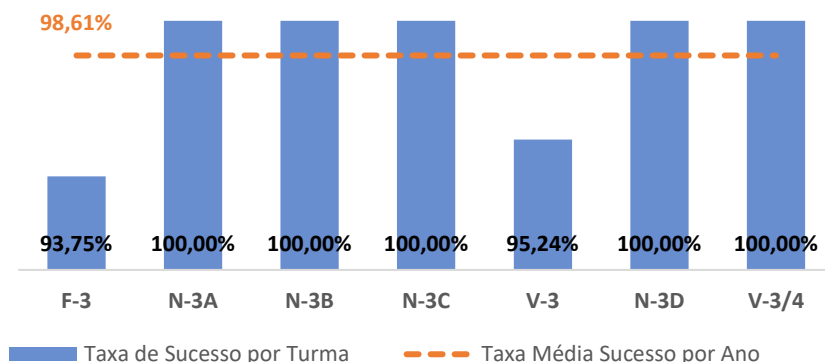

TAXA DE SUCESSO: TURMA vs MÉDIA ANO

NÍVEIS: MÉDIA TURMA vs MÉDIA ANO

TAXA E TOTAL DE NÍVEIS 1 OU 2

QUALIDADE DO SUCESSO - NÍVEIS 4 ou 5

Taxa de Sucesso 22/23	Taxa de Sucesso 23/24	Desvio 23/24	Taxa de Sucesso 24/25	Desvio 24/25
94,93%	90,08%	-4,85%	92,80%	2,72%

TAXA DE SUCESSO: TURMA vs MÉDIA ANO

NÍVEIS: MÉDIA TURMA vs MÉDIA ANO

TAXA E TOTAL DE NÍVEIS 1 OU 2

QUALIDADE DO SUCESSO - NÍVEIS 4 ou 5

Taxa de Sucesso 22/23	Taxa de Sucesso 23/24	Desvio 23/24	Taxa de Sucesso 24/25	Desvio 24/25
88,41%	91,16%	2,75%	89,78%	-1,38%

TAXA DE SUCESSO: TURMA vs MÉDIA ANO

NÍVEIS: MÉDIA TURMA vs MÉDIA ANO

TAXA E TOTAL DE NÍVEIS 1 OU 2

QUALIDADE DO SUCESSO - NÍVEIS 4 ou 5

Taxa de Sucesso 22/23	Taxa de Sucesso 23/24	Desvio 23/24	Taxa de Sucesso 24/25	Desvio 24/25
96,38%	92,86%	-3,52%	98,61%	5,75%