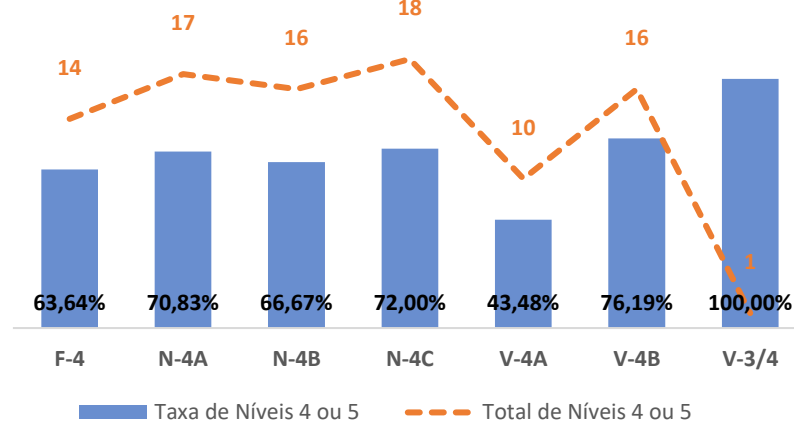

TAXA DE SUCESSO: TURMA vs MÉDIA ANO

NÍVEIS: MÉDIA TURMA vs MÉDIA ANO

TAXA E TOTAL DE NÍVEIS 1 OU 2

QUALIDADE DO SUCESSO - NÍVEIS 4 ou 5

Taxa de Sucesso 22/23	Taxa de Sucesso 23/24	Desvio 23/24	Taxa de Sucesso 24/25	Desvio 24/25
96,38%	97,86%	1,48%	96,53%	-1,33%

TAXA DE SUCESSO: TURMA vs MÉDIA ANO

NÍVEIS: MÉDIA TURMA vs MÉDIA ANO

TAXA E TOTAL DE NÍVEIS 1 OU 2

QUALIDADE DO SUCESSO - NÍVEIS 4 ou 5

Taxa de Sucesso 22/23	Taxa de Sucesso 23/24	Desvio 23/24	Taxa de Sucesso 24/25	Desvio 24/25
88,79%	93,96%	5,17%	94,29%	0,33%

TAXA DE SUCESSO: TURMA vs MÉDIA ANO

NÍVEIS: MÉDIA TURMA vs MÉDIA ANO

TAXA E TOTAL DE NÍVEIS 1 OU 2

QUALIDADE DO SUCESSO - NÍVEIS 4 ou 5

Taxa de Sucesso 22/23	Taxa de Sucesso 23/24	Desvio 23/24	Taxa de Sucesso 24/25	Desvio 24/25
97,83%	98,47%	0,64%	98,40%	-0,07%