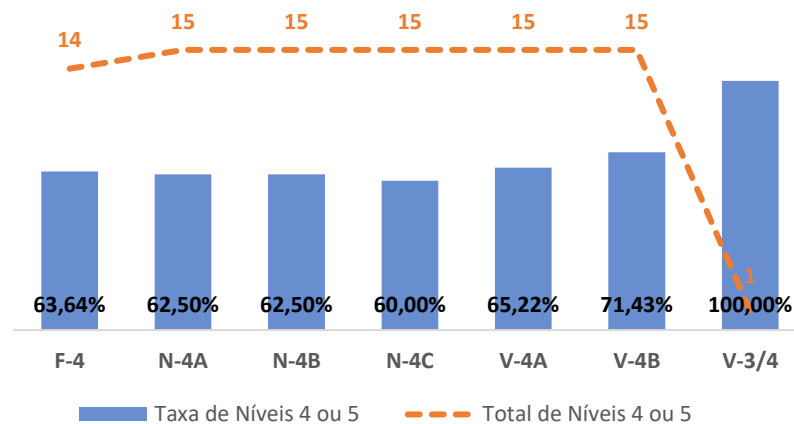

TAXA DE SUCESSO: TURMA vs MÉDIA ANO

NÍVEIS: MÉDIA TURMA vs MÉDIA ANO

TAXA E TOTAL DE NÍVEIS 1 OU 2

QUALIDADE DO SUCESSO - NÍVEIS 4 ou 5

Taxa de Sucesso 22/23	Taxa de Sucesso 23/24	Desvio 23/24	Taxa de Sucesso 24/25	Desvio 24/25
100,00%	100,00%	0,00%	98,61%	-1,39%

TAXA DE SUCESSO: TURMA vs MÉDIA ANO

NÍVEIS: MÉDIA TURMA vs MÉDIA ANO

TAXA E TOTAL DE NÍVEIS 1 OU 2

QUALIDADE DO SUCESSO - NÍVEIS 4 ou 5

Taxa de Sucesso 22/23	Taxa de Sucesso 23/24	Desvio 23/24	Taxa de Sucesso 24/25	Desvio 24/25
94,83%	96,64%	1,81%	90,71%	-5,93%

TAXA DE SUCESSO: TURMA vs MÉDIA ANO

NÍVEIS: MÉDIA TURMA vs MÉDIA ANO

TAXA E TOTAL DE NÍVEIS 1 OU 2

QUALIDADE DO SUCESSO - NÍVEIS 4 ou 5

Taxa de Sucesso 22/23	Taxa de Sucesso 23/24	Desvio 23/24	Taxa de Sucesso 24/25	Desvio 24/25
97,10%	99,24%	2,14%	100,00%	0,76%