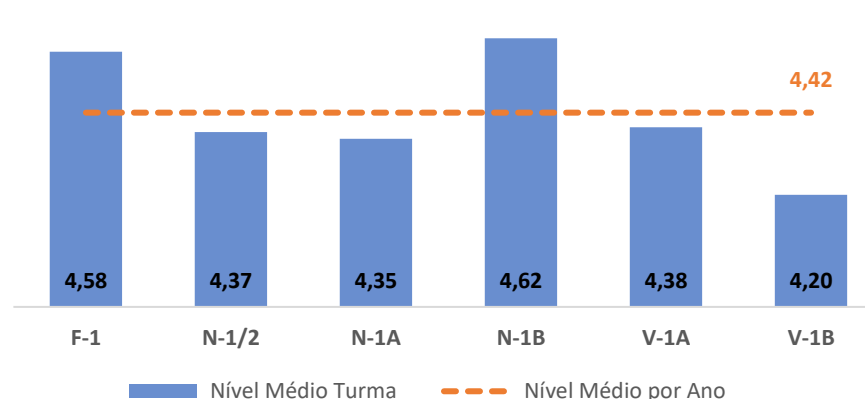

TAXA DE SUCESSO: TURMA vs MÉDIA ANO

NÍVEIS: MÉDIA TURMA vs MÉDIA ANO

TAXA E TOTAL DE NÍVEIS 1 OU 2

QUALIDADE DO SUCESSO - NÍVEIS 4 ou 5

Taxa de Sucesso 22/23	Taxa de Sucesso 23/24	Desvio 23/24	Taxa de Sucesso 24/25	Desvio 24/25
100,00%	100,00%	0,00%	100,00%	0,00%

TAXA DE SUCESSO: TURMA vs MÉDIA ANO

NÍVEIS: MÉDIA TURMA vs MÉDIA ANO

TAXA E TOTAL DE NÍVEIS 1 OU 2

QUALIDADE DO SUCESSO - NÍVEIS 4 ou 5

Taxa de Sucesso 22/23	Taxa de Sucesso 23/24	Desvio 23/24	Taxa de Sucesso 24/25	Desvio 24/25
100,00%	100,00%	0,00%	99,29%	-0,71%

TAXA DE SUCESSO: TURMA vs MÉDIA ANO

NÍVEIS: MÉDIA TURMA vs MÉDIA ANO

TAXA E TOTAL DE NÍVEIS 1 OU 2

QUALIDADE DO SUCESSO - NÍVEIS 4 ou 5

Taxa de Sucesso 22/23	Taxa de Sucesso 23/24	Desvio 23/24	Taxa de Sucesso 24/25	Desvio 24/25
99,28%	100,00%	0,72%	99,20%	-0,80%