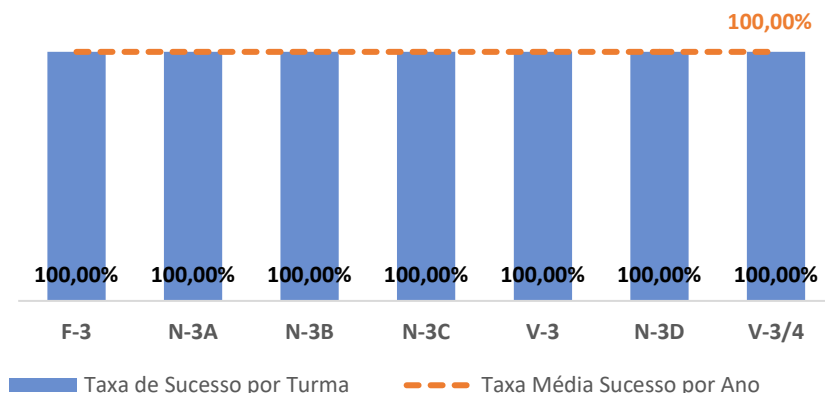

TAXA DE SUCESSO: TURMA vs MÉDIA ANO

NÍVEIS: MÉDIA TURMA vs MÉDIA ANO

TAXA E TOTAL DE NÍVEIS 1 OU 2

QUALIDADE DO SUCESSO - NÍVEIS 4 ou 5

Taxa de Sucesso 22/23	Taxa de Sucesso 23/24	Desvio 23/24	Taxa de Sucesso 24/25	Desvio 24/25
99,28%	100,00%	0,72%	99,20%	-0,80%

TAXA DE SUCESSO: TURMA vs MÉDIA ANO

NÍVEIS: MÉDIA TURMA vs MÉDIA ANO

TAXA E TOTAL DE NÍVEIS 1 OU 2

QUALIDADE DO SUCESSO - NÍVEIS 4 ou 5

Taxa de Sucesso 22/23	Taxa de Sucesso 23/24	Desvio 23/24	Taxa de Sucesso 24/25	Desvio 24/25
100,00%	100,00%	0,00%	100,00%	0,00%