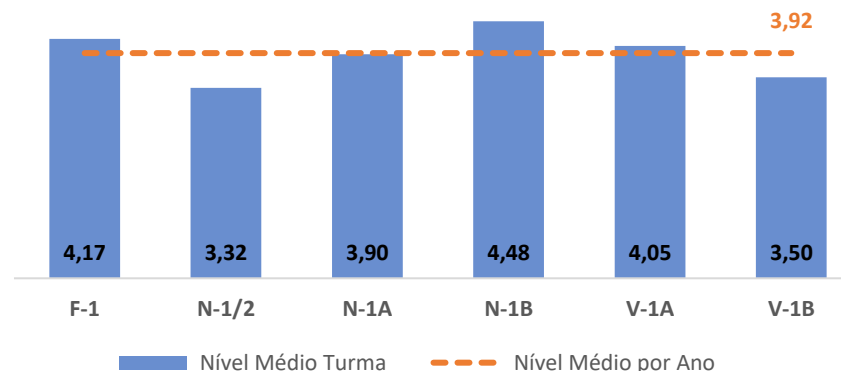

Agrupamento de
Escolas da Nazaré

RESULTADOS ESCOLARES

1.º SEMESTRE

1CEB TRATAMENTO ESTATÍSTICO POR
DEPARTAMENTO CURRICULAR

2024

25

ÍNDICE

PORTUGUÊS ▶ 1.º ANO.....	3
PORTUGUÊS ▶ 2.º ANO.....	4
PORTUGUÊS ▶ 3.º ANO.....	5
PORTUGUÊS ▶ 4.º ANO.....	6
INGLÊS ▶ 3.º ANO	7
INGLÊS ▶ 4.º ANO	8
MATEMÁTICA ▶ 1.º ANO.....	9
MATEMÁTICA ▶ 2.º ANO.....	10
MATEMÁTICA ▶ 3.º ANO.....	11
MATEMÁTICA ▶ 4.º ANO.....	12
ESTUDO DO MEIO ▶ 1.º ANO.....	13
ESTUDO DO MEIO ▶ 2.º ANO.....	14
ESTUDO DO MEIO ▶ 3.º ANO.....	15
ESTUDO DO MEIO ▶ 4.º ANO.....	16
EXPRESSÕES - EDA ▶ 1.º ANO	17
EXPRESSÕES - EDA ▶ 2.º ANO	18
EXPRESSÕES - EDA ▶ 3.º ANO	19
EXPRESSÕES - EDA ▶ 4.º ANO	20
EXPRESSÕES - EDF ▶ 1.º ANO.....	21
EXPRESSÕES - EDF ▶ 2.º ANO.....	22
EXPRESSÕES - EDF ▶ 3.º ANO.....	23
EXPRESSÕES - EDF ▶ 4.º ANO.....	24
PROJETO +MAR ▶ 1.º ANO.....	25
PROJETO +MAR ▶ 2.º ANO.....	26
PROJETO +MAR ▶ 3.º ANO.....	27
PROJETO +MAR ▶ 4.º ANO.....	28

TAXA DE SUCESSO: TURMA vs MÉDIA ANO

NÍVEIS: MÉDIA TURMA vs MÉDIA ANO

TAXA E TOTAL DE NÍVEIS 1 OU 2

QUALIDADE DO SUCESSO - NÍVEIS 4 ou 5

Taxa de Sucesso 22/23	Taxa de Sucesso 23/24	Desvio 23/24	Taxa de Sucesso 24/25	Desvio 24/25
94,93%	90,08%	-4,85%	92,80%	2,72%