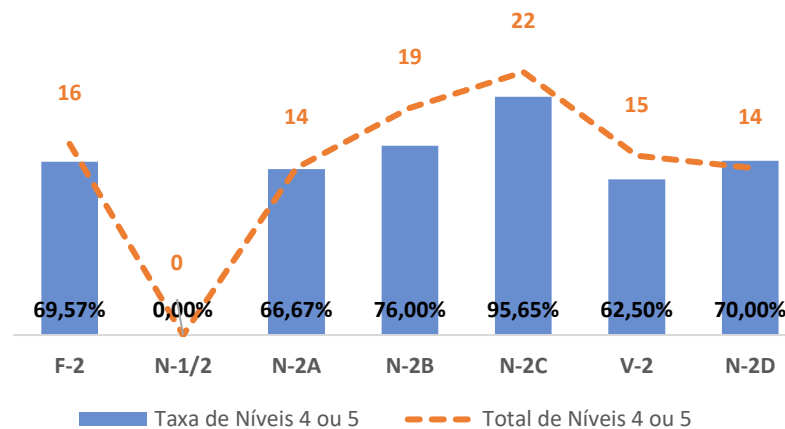

TAXA DE SUCESSO: TURMA vs MÉDIA ANO

NÍVEIS: MÉDIA TURMA vs MÉDIA ANO

TAXA E TOTAL DE NÍVEIS 1 OU 2

QUALIDADE DO SUCESSO - NÍVEIS 4 ou 5

Taxa de Sucesso 22/23	Taxa de Sucesso 23/24	Desvio 23/24	Taxa de Sucesso 24/25	Desvio 24/25
97,83%	91,60%	-6,23%	98,40%	6,80%

TAXA DE SUCESSO: TURMA vs MÉDIA ANO

NÍVEIS: MÉDIA TURMA vs MÉDIA ANO

TAXA E TOTAL DE NÍVEIS 1 OU 2

QUALIDADE DO SUCESSO - NÍVEIS 4 ou 5

Taxa de Sucesso 22/23	Taxa de Sucesso 23/24	Desvio 23/24	Taxa de Sucesso 24/25	Desvio 24/25
87,68%	91,16%	3,48%	97,81%	6,65%

TAXA DE SUCESSO: TURMA vs MÉDIA ANO

NÍVEIS: MÉDIA TURMA vs MÉDIA ANO

TAXA E TOTAL DE NÍVEIS 1 OU 2

QUALIDADE DO SUCESSO - NÍVEIS 4 ou 5

Taxa de Sucesso 22/23	Taxa de Sucesso 23/24	Desvio 23/24	Taxa de Sucesso 24/25	Desvio 24/25
96,38%	97,86%	1,48%	96,53%	-1,33%