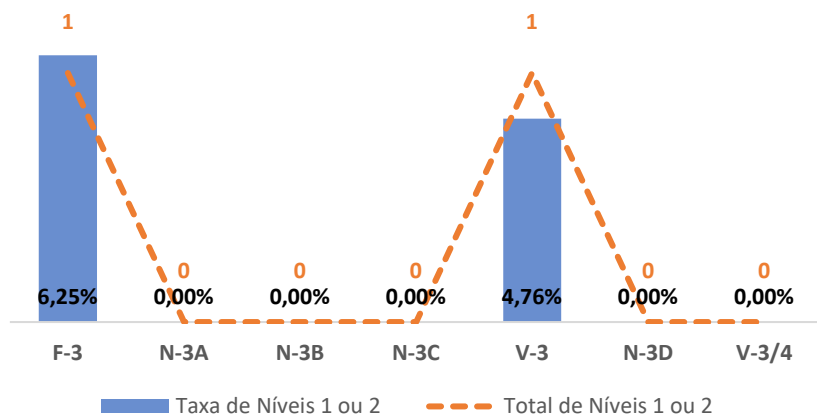

TAXA DE SUCESSO: TURMA vs MÉDIA ANO

NÍVEIS: MÉDIA TURMA vs MÉDIA ANO

TAXA E TOTAL DE NÍVEIS 1 OU 2

QUALIDADE DO SUCESSO - NÍVEIS 4 ou 5

Taxa de Sucesso 22/23	Taxa de Sucesso 23/24	Desvio 23/24	Taxa de Sucesso 24/25	Desvio 24/25
94,93%	90,08%	-4,85%	92,80%	2,72%

TAXA DE SUCESSO: TURMA vs MÉDIA ANO

NÍVEIS: MÉDIA TURMA vs MÉDIA ANO

TAXA E TOTAL DE NÍVEIS 1 OU 2

QUALIDADE DO SUCESSO - NÍVEIS 4 ou 5

Taxa de Sucesso 22/23	Taxa de Sucesso 23/24	Desvio 23/24	Taxa de Sucesso 24/25	Desvio 24/25
88,41%	91,16%	2,75%	89,78%	-1,38%

TAXA DE SUCESSO: TURMA vs MÉDIA ANO

NÍVEIS: MÉDIA TURMA vs MÉDIA ANO

TAXA E TOTAL DE NÍVEIS 1 OU 2

QUALIDADE DO SUCESSO - NÍVEIS 4 ou 5

Taxa de Sucesso 22/23	Taxa de Sucesso 23/24	Desvio 23/24	Taxa de Sucesso 24/25	Desvio 24/25
96,38%	92,86%	-3,52%	98,61%	5,75%