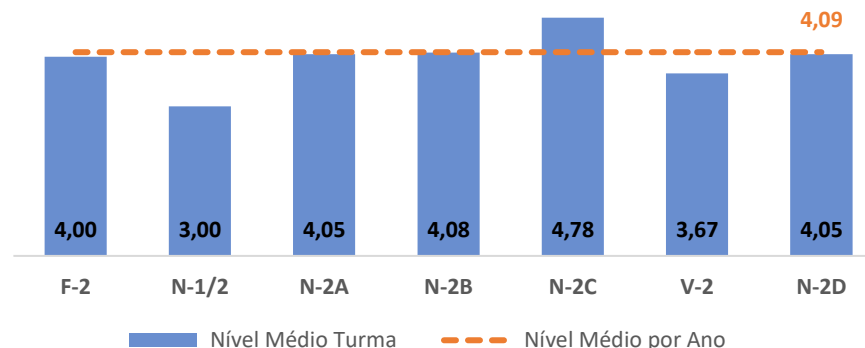

TAXA DE SUCESSO: TURMA vs MÉDIA ANO

NÍVEIS: MÉDIA TURMA vs MÉDIA ANO

TAXA E TOTAL DE NÍVEIS 1 OU 2

QUALIDADE DO SUCESSO - NÍVEIS 4 ou 5

Taxa de Sucesso 22/23	Taxa de Sucesso 23/24	Desvio 23/24	Taxa de Sucesso 24/25	Desvio 24/25
98,26%	95,30%	-2,96%	95,00%	-0,30%

TAXA DE SUCESSO: TURMA vs MÉDIA ANO

NÍVEIS: MÉDIA TURMA vs MÉDIA ANO

TAXA E TOTAL DE NÍVEIS 1 OU 2

QUALIDADE DO SUCESSO - NÍVEIS 4 ou 5

Taxa de Sucesso 22/23	Taxa de Sucesso 23/24	Desvio 23/24	Taxa de Sucesso 24/25	Desvio 24/25
97,83%	91,60%	-6,23%	98,40%	6,80%

TAXA DE SUCESSO: TURMA vs MÉDIA ANO

NÍVEIS: MÉDIA TURMA vs MÉDIA ANO

TAXA E TOTAL DE NÍVEIS 1 OU 2

QUALIDADE DO SUCESSO - NÍVEIS 4 ou 5

Taxa de Sucesso 22/23	Taxa de Sucesso 23/24	Desvio 23/24	Taxa de Sucesso 24/25	Desvio 24/25
87,68%	91,16%	3,48%	97,81%	6,65%