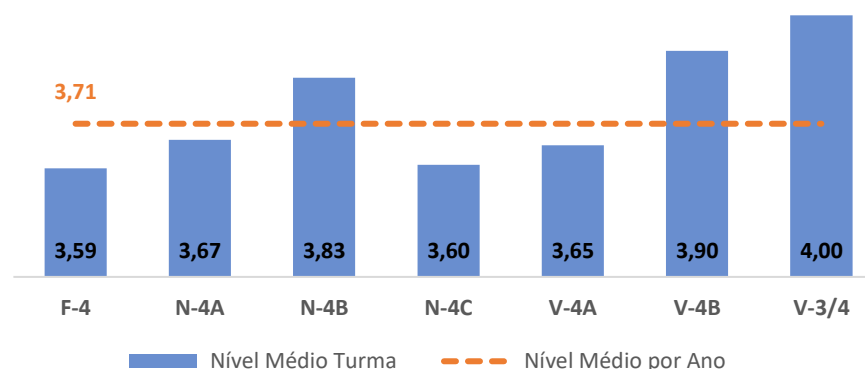

TAXA DE SUCESSO: TURMA vs MÉDIA ANO

NÍVEIS: MÉDIA TURMA vs MÉDIA ANO

TAXA E TOTAL DE NÍVEIS 1 OU 2

QUALIDADE DO SUCESSO - NÍVEIS 4 ou 5

Taxa de Sucesso 22/23	Taxa de Sucesso 23/24	Desvio 23/24	Taxa de Sucesso 24/25	Desvio 24/25
97,10%	96,60%	-0,50%	98,54%	1,94%

TAXA DE SUCESSO: TURMA vs MÉDIA ANO

NÍVEIS: MÉDIA TURMA vs MÉDIA ANO

TAXA E TOTAL DE NÍVEIS 1 OU 2

QUALIDADE DO SUCESSO - NÍVEIS 4 ou 5

Taxa de Sucesso 22/23	Taxa de Sucesso 23/24	Desvio 23/24	Taxa de Sucesso 24/25	Desvio 24/25
100,00%	100,00%	0,00%	98,61%	-1,39%

TAXA DE SUCESSO: TURMA vs MÉDIA ANO

NÍVEIS: MÉDIA TURMA vs MÉDIA ANO

TAXA E TOTAL DE NÍVEIS 1 OU 2

QUALIDADE DO SUCESSO - NÍVEIS 4 ou 5

Taxa de Sucesso 22/23	Taxa de Sucesso 23/24	Desvio 23/24	Taxa de Sucesso 24/25	Desvio 24/25
94,83%	96,64%	1,81%	90,71%	-5,93%