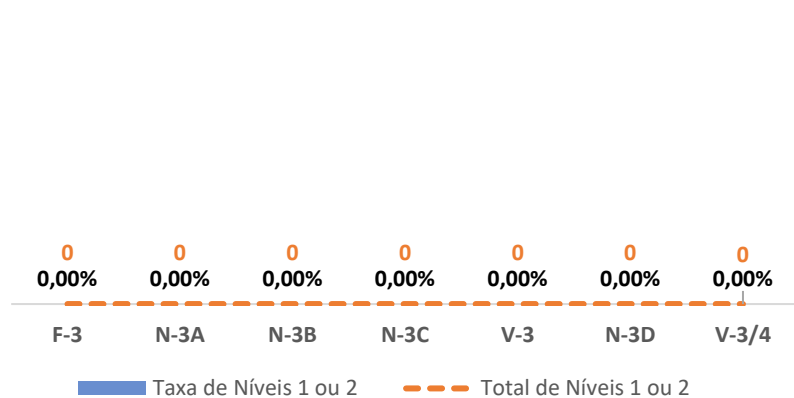

TAXA DE SUCESSO: TURMA vs MÉDIA ANO

NÍVEIS: MÉDIA TURMA vs MÉDIA ANO

TAXA E TOTAL DE NÍVEIS 1 OU 2

QUALIDADE DO SUCESSO - NÍVEIS 4 ou 5

Taxa de Sucesso 22/23	Taxa de Sucesso 23/24	Desvio 23/24	Taxa de Sucesso 24/25	Desvio 24/25
99,28%	100,00%	0,72%	99,20%	-0,80%

TAXA DE SUCESSO: TURMA vs MÉDIA ANO

NÍVEIS: MÉDIA TURMA vs MÉDIA ANO

TAXA E TOTAL DE NÍVEIS 1 OU 2

QUALIDADE DO SUCESSO - NÍVEIS 4 ou 5

Taxa de Sucesso 22/23	Taxa de Sucesso 23/24	Desvio 23/24	Taxa de Sucesso 24/25	Desvio 24/25
100,00%	100,00%	0,00%	100,00%	0,00%