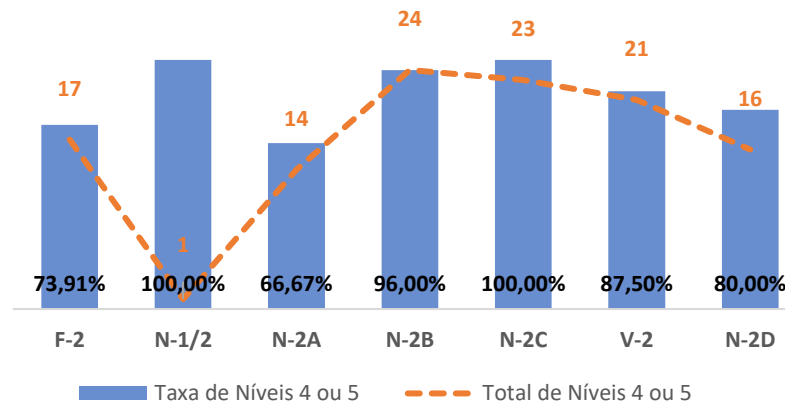

TAXA DE SUCESSO: TURMA vs MÉDIA ANO

NÍVEIS: MÉDIA TURMA vs MÉDIA ANO

TAXA E TOTAL DE NÍVEIS 1 OU 2

QUALIDADE DO SUCESSO - NÍVEIS 4 ou 5

Taxa de Sucesso 22/23	Taxa de Sucesso 23/24	Desvio 23/24	Taxa de Sucesso 24/25	Desvio 24/25
97,83%	98,47%	0,64%	98,40%	-0,07%

TAXA DE SUCESSO: TURMA vs MÉDIA ANO

NÍVEIS: MÉDIA TURMA vs MÉDIA ANO

TAXA E TOTAL DE NÍVEIS 1 OU 2

QUALIDADE DO SUCESSO - NÍVEIS 4 ou 5

Taxa de Sucesso 22/23	Taxa de Sucesso 23/24	Desvio 23/24	Taxa de Sucesso 24/25	Desvio 24/25
97,10%	96,60%	-0,50%	98,54%	1,94%

TAXA DE SUCESSO: TURMA vs MÉDIA ANO

NÍVEIS: MÉDIA TURMA vs MÉDIA ANO

TAXA E TOTAL DE NÍVEIS 1 OU 2

QUALIDADE DO SUCESSO - NÍVEIS 4 ou 5

Taxa de Sucesso 22/23	Taxa de Sucesso 23/24	Desvio 23/24	Taxa de Sucesso 24/25	Desvio 24/25
100,00%	100,00%	0,00%	98,61%	-1,39%