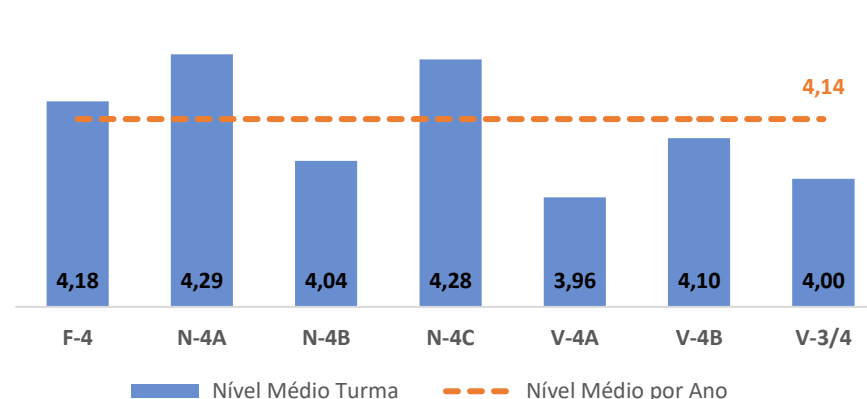

TAXA DE SUCESSO: TURMA vs MÉDIA ANO

NÍVEIS: MÉDIA TURMA vs MÉDIA ANO

TAXA E TOTAL DE NÍVEIS 1 OU 2

QUALIDADE DO SUCESSO - NÍVEIS 4 ou 5

Taxa de Sucesso 22/23	Taxa de Sucesso 23/24	Desvio 23/24	Taxa de Sucesso 24/25	Desvio 24/25
98,55%	100,00%	1,45%	100,00%	0,00%

TAXA DE SUCESSO: TURMA vs MÉDIA ANO

NÍVEIS: MÉDIA TURMA vs MÉDIA ANO

TAXA E TOTAL DE NÍVEIS 1 OU 2

QUALIDADE DO SUCESSO - NÍVEIS 4 ou 5

Taxa de Sucesso 22/23	Taxa de Sucesso 23/24	Desvio 23/24	Taxa de Sucesso 24/25	Desvio 24/25
100,00%	100,00%	0,00%	100,00%	0,00%

TAXA DE SUCESSO: TURMA vs MÉDIA ANO

NÍVEIS: MÉDIA TURMA vs MÉDIA ANO

TAXA E TOTAL DE NÍVEIS 1 OU 2

QUALIDADE DO SUCESSO - NÍVEIS 4 ou 5

Taxa de Sucesso 22/23	Taxa de Sucesso 23/24	Desvio 23/24	Taxa de Sucesso 24/25	Desvio 24/25
100,00%	100,00%	0,00%	99,29%	-0,71%