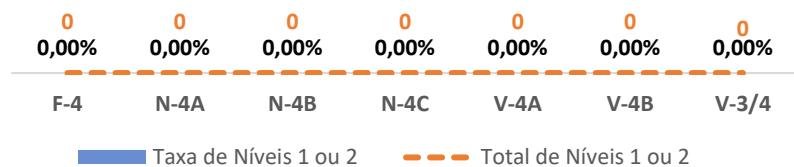

TAXA DE SUCESSO: TURMA vs MÉDIA ANO

NÍVEIS: MÉDIA TURMA vs MÉDIA ANO

TAXA E TOTAL DE NÍVEIS 1 OU 2

QUALIDADE DO SUCESSO - NÍVEIS 4 ou 5

Taxa de Sucesso 22/23	Taxa de Sucesso 23/24	Desvio 23/24	Taxa de Sucesso 24/25	Desvio 24/25
100,00%	100,00%	0,00%	100,00%	0,00%

TAXA DE SUCESSO: TURMA vs MÉDIA ANO

NÍVEIS: MÉDIA TURMA vs MÉDIA ANO

TAXA E TOTAL DE NÍVEIS 1 OU 2

QUALIDADE DO SUCESSO - NÍVEIS 4 ou 5

Taxa de Sucesso 22/23	Taxa de Sucesso 23/24	Desvio 23/24	Taxa de Sucesso 24/25	Desvio 24/25
100,00%	100,00%	0,00%	99,31%	-0,69%