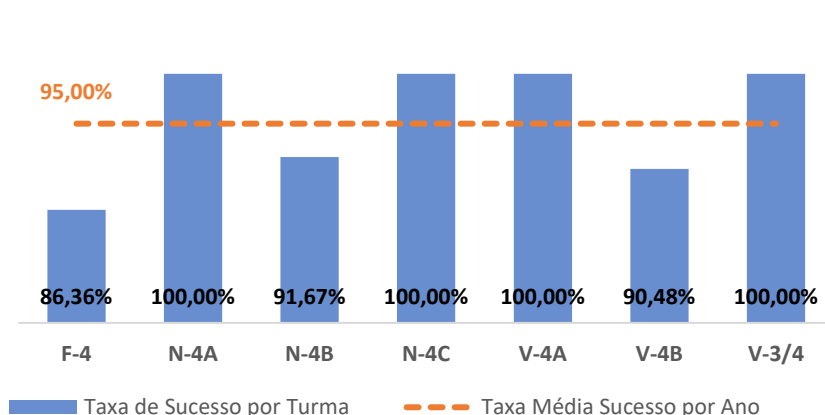

TAXA DE SUCESSO: TURMA vs MÉDIA ANO

NÍVEIS: MÉDIA TURMA vs MÉDIA ANO

TAXA E TOTAL DE NÍVEIS 1 OU 2

QUALIDADE DO SUCESSO - NÍVEIS 4 ou 5

Taxa de Sucesso 22/23	Taxa de Sucesso 23/24	Desvio 23/24	Taxa de Sucesso 24/25	Desvio 24/25
92,24%	97,99%	5,75%	95,71%	-2,28%

TAXA DE SUCESSO: TURMA vs MÉDIA ANO

NÍVEIS: MÉDIA TURMA vs MÉDIA ANO

TAXA E TOTAL DE NÍVEIS 1 OU 2

QUALIDADE DO SUCESSO - NÍVEIS 4 ou 5

Taxa de Sucesso 22/23	Taxa de Sucesso 23/24	Desvio 23/24	Taxa de Sucesso 24/25	Desvio 24/25
100,00%	97,14%	-2,86%	99,30%	2,16%

TAXA DE SUCESSO: TURMA vs MÉDIA ANO

NÍVEIS: MÉDIA TURMA vs MÉDIA ANO

TAXA E TOTAL DE NÍVEIS 1 OU 2

QUALIDADE DO SUCESSO - NÍVEIS 4 ou 5

Taxa de Sucesso 22/23	Taxa de Sucesso 23/24	Desvio 23/24	Taxa de Sucesso 24/25	Desvio 24/25
98,26%	95,30%	-2,96%	95,00%	-0,30%