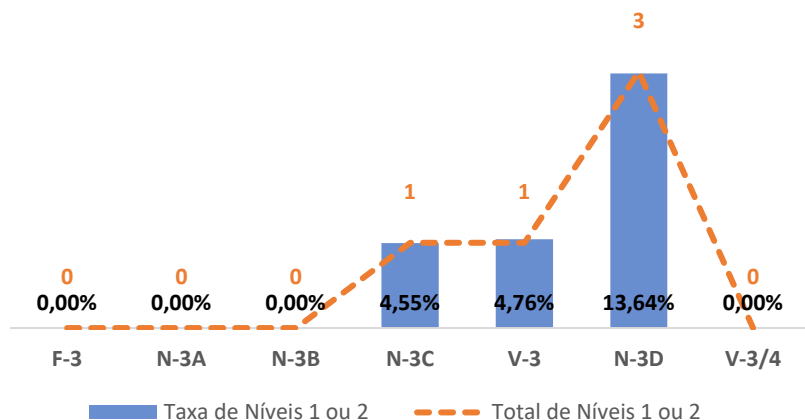

TAXA DE SUCESSO: TURMA vs MÉDIA ANO

NÍVEIS: MÉDIA TURMA vs MÉDIA ANO

TAXA E TOTAL DE NÍVEIS 1 OU 2

QUALIDADE DO SUCESSO - NÍVEIS 4 ou 5

Taxa de Sucesso 22/23	Taxa de Sucesso 23/24	Desvio 23/24	Taxa de Sucesso 24/25	Desvio 24/25
97,83%	91,60%	-6,23%	98,40%	6,80%

TAXA DE SUCESSO: TURMA vs MÉDIA ANO

NÍVEIS: MÉDIA TURMA vs MÉDIA ANO

TAXA E TOTAL DE NÍVEIS 1 OU 2

QUALIDADE DO SUCESSO - NÍVEIS 4 ou 5

Taxa de Sucesso 22/23	Taxa de Sucesso 23/24	Desvio 23/24	Taxa de Sucesso 24/25	Desvio 24/25
87,68%	91,16%	3,48%	97,81%	6,65%

TAXA DE SUCESSO: TURMA vs MÉDIA ANO

NÍVEIS: MÉDIA TURMA vs MÉDIA ANO

TAXA E TOTAL DE NÍVEIS 1 OU 2

QUALIDADE DO SUCESSO - NÍVEIS 4 ou 5

Taxa de Sucesso 22/23	Taxa de Sucesso 23/24	Desvio 23/24	Taxa de Sucesso 24/25	Desvio 24/25
96,38%	97,86%	1,48%	96,53%	-1,33%