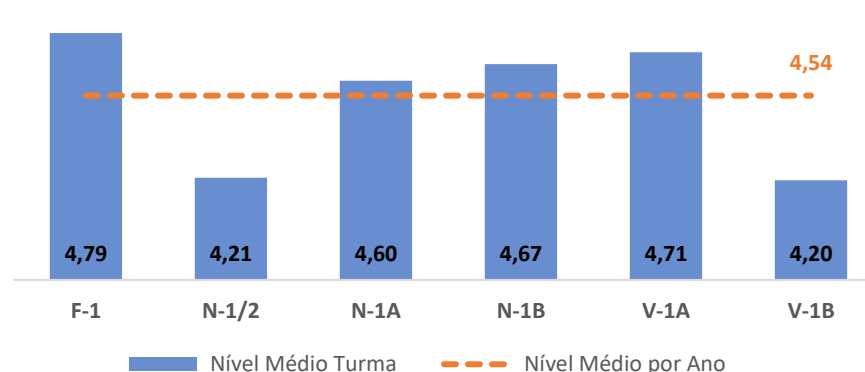

TAXA DE SUCESSO: TURMA vs MÉDIA ANO

NÍVEIS: MÉDIA TURMA vs MÉDIA ANO

TAXA E TOTAL DE NÍVEIS 1 OU 2

QUALIDADE DO SUCESSO - NÍVEIS 4 ou 5

Taxa de Sucesso 22/23	Taxa de Sucesso 23/24	Desvio 23/24	Taxa de Sucesso 24/25	Desvio 24/25
96,38%	97,86%	1,48%	96,53%	-1,33%

TAXA DE SUCESSO: TURMA vs MÉDIA ANO

NÍVEIS: MÉDIA TURMA vs MÉDIA ANO

TAXA E TOTAL DE NÍVEIS 1 OU 2

QUALIDADE DO SUCESSO - NÍVEIS 4 ou 5

Taxa de Sucesso 22/23	Taxa de Sucesso 23/24	Desvio 23/24	Taxa de Sucesso 24/25	Desvio 24/25
88,79%	93,96%	5,17%	94,29%	0,33%

TAXA DE SUCESSO: TURMA vs MÉDIA ANO

NÍVEIS: MÉDIA TURMA vs MÉDIA ANO

TAXA E TOTAL DE NÍVEIS 1 OU 2

QUALIDADE DO SUCESSO - NÍVEIS 4 ou 5

Taxa de Sucesso 22/23	Taxa de Sucesso 23/24	Desvio 23/24	Taxa de Sucesso 24/25	Desvio 24/25
97,83%	98,47%	0,64%	98,40%	-0,07%