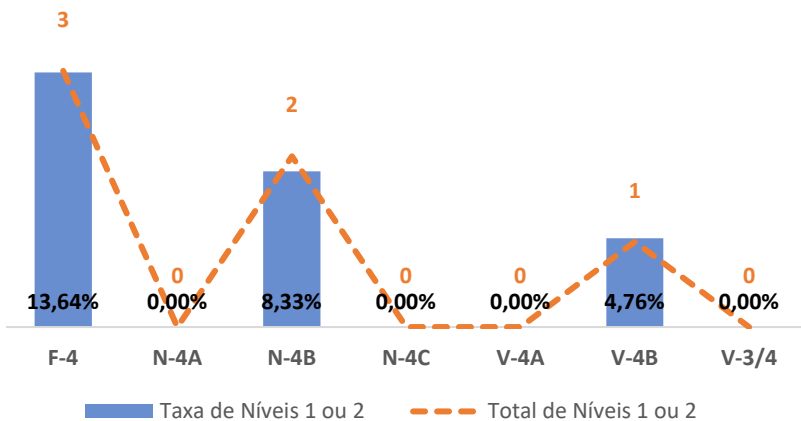

TAXA DE SUCESSO: TURMA vs MÉDIA ANO

NÍVEIS: MÉDIA TURMA vs MÉDIA ANO

TAXA E TOTAL DE NÍVEIS 1 OU 2

QUALIDADE DO SUCESSO - NÍVEIS 4 ou 5

Taxa de Sucesso 22/23	Taxa de Sucesso 23/24	Desvio 23/24	Taxa de Sucesso 24/25	Desvio 24/25
88,41%	91,16%	2,75%	89,78%	-1,38%

TAXA DE SUCESSO: TURMA vs MÉDIA ANO

NÍVEIS: MÉDIA TURMA vs MÉDIA ANO

TAXA E TOTAL DE NÍVEIS 1 OU 2

QUALIDADE DO SUCESSO - NÍVEIS 4 ou 5

Taxa de Sucesso 22/23	Taxa de Sucesso 23/24	Desvio 23/24	Taxa de Sucesso 24/25	Desvio 24/25
96,38%	92,86%	-3,52%	98,61%	5,75%

TAXA DE SUCESSO: TURMA vs MÉDIA ANO

NÍVEIS: MÉDIA TURMA vs MÉDIA ANO

TAXA E TOTAL DE NÍVEIS 1 OU 2

QUALIDADE DO SUCESSO - NÍVEIS 4 ou 5

Taxa de Sucesso 22/23	Taxa de Sucesso 23/24	Desvio 23/24	Taxa de Sucesso 24/25	Desvio 24/25
92,24%	97,99%	5,75%	95,71%	-2,28%

TAXA DE SUCESSO: TURMA vs MÉDIA ANO

NÍVEIS: MÉDIA TURMA vs MÉDIA ANO

TAXA E TOTAL DE NÍVEIS 1 OU 2

QUALIDADE DO SUCESSO - NÍVEIS 4 ou 5

Taxa de Sucesso 22/23	Taxa de Sucesso 23/24	Desvio 23/24	Taxa de Sucesso 24/25	Desvio 24/25
100,00%	97,14%	-2,86%	99,30%	2,16%