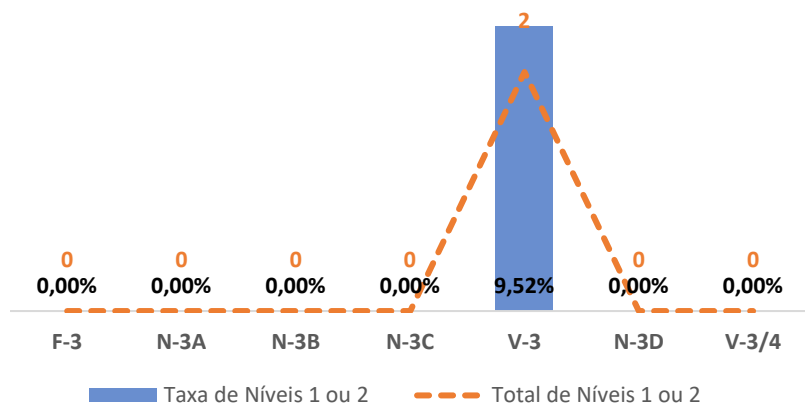

TAXA DE SUCESSO: TURMA vs MÉDIA ANO

NÍVEIS: MÉDIA TURMA vs MÉDIA ANO

TAXA E TOTAL DE NÍVEIS 1 OU 2

QUALIDADE DO SUCESSO - NÍVEIS 4 ou 5

Taxa de Sucesso 22/23	Taxa de Sucesso 23/24	Desvio 23/24	Taxa de Sucesso 24/25	Desvio 24/25
97,83%	98,47%	0,64%	98,40%	-0,07%

TAXA DE SUCESSO: TURMA vs MÉDIA ANO

NÍVEIS: MÉDIA TURMA vs MÉDIA ANO

TAXA E TOTAL DE NÍVEIS 1 OU 2

QUALIDADE DO SUCESSO - NÍVEIS 4 ou 5

Taxa de Sucesso 22/23	Taxa de Sucesso 23/24	Desvio 23/24	Taxa de Sucesso 24/25	Desvio 24/25
97,10%	96,60%	-0,50%	98,54%	1,94%

TAXA DE SUCESSO: TURMA vs MÉDIA ANO

NÍVEIS: MÉDIA TURMA vs MÉDIA ANO

TAXA E TOTAL DE NÍVEIS 1 OU 2

QUALIDADE DO SUCESSO - NÍVEIS 4 ou 5

Taxa de Sucesso 22/23	Taxa de Sucesso 23/24	Desvio 23/24	Taxa de Sucesso 24/25	Desvio 24/25
100,00%	100,00%	0,00%	98,61%	-1,39%