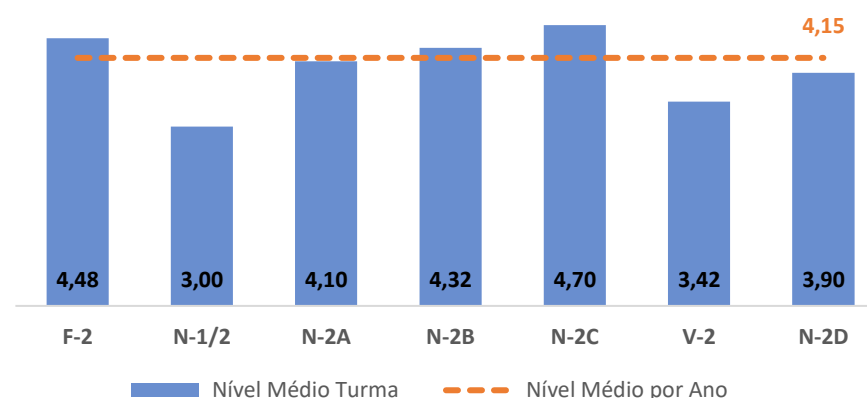

TAXA DE SUCESSO: TURMA vs MÉDIA ANO

NÍVEIS: MÉDIA TURMA vs MÉDIA ANO

TAXA E TOTAL DE NÍVEIS 1 OU 2

QUALIDADE DO SUCESSO - NÍVEIS 4 ou 5

Taxa de Sucesso 22/23	Taxa de Sucesso 23/24	Desvio 23/24	Taxa de Sucesso 24/25	Desvio 24/25
100,00%	100,00%	0,00%	100,00%	0,00%

TAXA DE SUCESSO: TURMA vs MÉDIA ANO

NÍVEIS: MÉDIA TURMA vs MÉDIA ANO

TAXA E TOTAL DE NÍVEIS 1 OU 2

QUALIDADE DO SUCESSO - NÍVEIS 4 ou 5

Taxa de Sucesso 22/23	Taxa de Sucesso 23/24	Desvio 23/24	Taxa de Sucesso 24/25	Desvio 24/25
96,30%	100,00%	3,70%	96,75%	-3,25%

TAXA DE SUCESSO: TURMA vs MÉDIA ANO

NÍVEIS: MÉDIA TURMA vs MÉDIA ANO

TAXA E TOTAL DE NÍVEIS 1 OU 2

QUALIDADE DO SUCESSO - NÍVEIS 4 ou 5

Taxa de Sucesso 22/23	Taxa de Sucesso 23/24	Desvio 23/24	Taxa de Sucesso 24/25	Desvio 24/25
98,55%	100,00%	1,45%	100,00%	0,00%