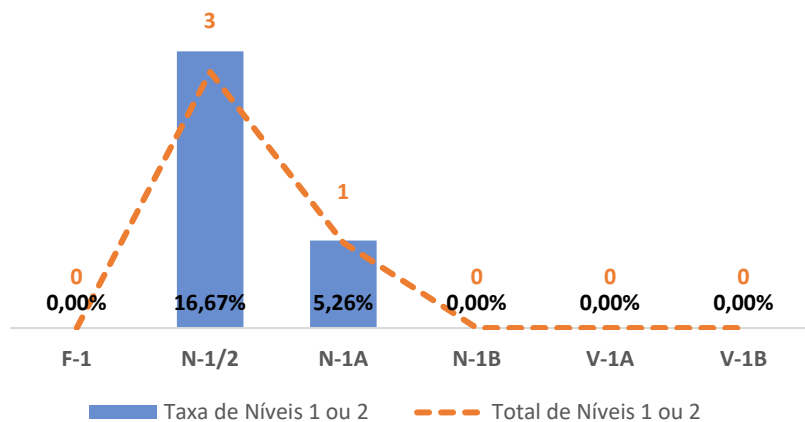

TAXA DE SUCESSO: TURMA vs MÉDIA ANO

NÍVEIS: MÉDIA TURMA vs MÉDIA ANO

TAXA E TOTAL DE NÍVEIS 1 OU 2

QUALIDADE DO SUCESSO - NÍVEIS 4 ou 5

Taxa de Sucesso 22/23	Taxa de Sucesso 23/24	Desvio 23/24	Taxa de Sucesso 24/25	Desvio 24/25
100,00%	100,00%	0,00%	99,31%	-0,69%

TAXA DE SUCESSO: TURMA vs MÉDIA ANO

NÍVEIS: MÉDIA TURMA vs MÉDIA ANO

TAXA E TOTAL DE NÍVEIS 1 OU 2

QUALIDADE DO SUCESSO - NÍVEIS 4 ou 5

Taxa de Sucesso 22/23	Taxa de Sucesso 23/24	Desvio 23/24	Taxa de Sucesso 24/25	Desvio 24/25
100,00%	100,00%	0,00%	100,00%	0,00%

TAXA DE SUCESSO: TURMA vs MÉDIA ANO

NÍVEIS: MÉDIA TURMA vs MÉDIA ANO

TAXA E TOTAL DE NÍVEIS 1 OU 2

QUALIDADE DO SUCESSO - NÍVEIS 4 ou 5

Taxa de Sucesso 22/23	Taxa de Sucesso 23/24	Desvio 23/24	Taxa de Sucesso 24/25	Desvio 24/25
96,30%	100,00%	3,70%	96,75%	-3,25%