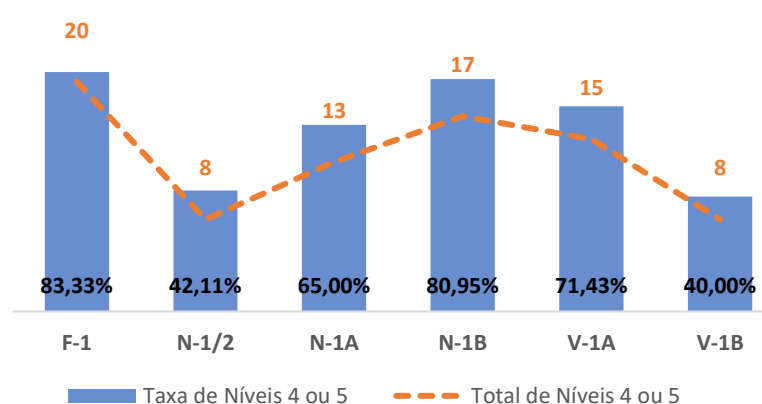

TAXA DE SUCESSO: TURMA vs MÉDIA ANO

NÍVEIS: MÉDIA TURMA vs MÉDIA ANO

TAXA E TOTAL DE NÍVEIS 1 OU 2

QUALIDADE DO SUCESSO - NÍVEIS 4 ou 5

Taxa de Sucesso 22/23	Taxa de Sucesso 23/24	Desvio 23/24	Taxa de Sucesso 24/25	Desvio 24/25
94,93%	90,08%	-4,85%	92,80%	2,72%

TAXA DE SUCESSO: TURMA vs MÉDIA ANO

NÍVEIS: MÉDIA TURMA vs MÉDIA ANO

TAXA E TOTAL DE NÍVEIS 1 OU 2

QUALIDADE DO SUCESSO - NÍVEIS 4 ou 5

Taxa de Sucesso 22/23	Taxa de Sucesso 23/24	Desvio 23/24	Taxa de Sucesso 24/25	Desvio 24/25
88,41%	91,16%	2,75%	89,78%	-1,38%

TAXA DE SUCESSO: TURMA vs MÉDIA ANO

NÍVEIS: MÉDIA TURMA vs MÉDIA ANO

TAXA E TOTAL DE NÍVEIS 1 OU 2

QUALIDADE DO SUCESSO - NÍVEIS 4 ou 5

Taxa de Sucesso 22/23	Taxa de Sucesso 23/24	Desvio 23/24	Taxa de Sucesso 24/25	Desvio 24/25
96,38%	92,86%	-3,52%	98,61%	5,75%