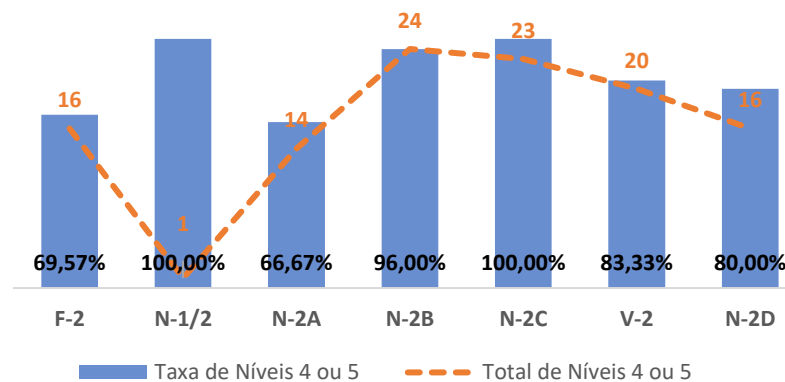

TAXA DE SUCESSO: TURMA vs MÉDIA ANO

NÍVEIS: MÉDIA TURMA vs MÉDIA ANO

TAXA E TOTAL DE NÍVEIS 1 OU 2

QUALIDADE DO SUCESSO - NÍVEIS 4 ou 5

Taxa de Sucesso 22/23	Taxa de Sucesso 23/24	Desvio 23/24	Taxa de Sucesso 24/25	Desvio 24/25
97,10%	99,24%	2,14%	100,00%	0,76%

TAXA DE SUCESSO: TURMA vs MÉDIA ANO

NÍVEIS: MÉDIA TURMA vs MÉDIA ANO

TAXA E TOTAL DE NÍVEIS 1 OU 2

QUALIDADE DO SUCESSO - NÍVEIS 4 ou 5

Taxa de Sucesso 22/23	Taxa de Sucesso 23/24	Desvio 23/24	Taxa de Sucesso 24/25	Desvio 24/25
100,00%	100,00%	0,00%	100,00%	0,00%

TAXA DE SUCESSO: TURMA vs MÉDIA ANO

NÍVEIS: MÉDIA TURMA vs MÉDIA ANO

TAXA E TOTAL DE NÍVEIS 1 OU 2

QUALIDADE DO SUCESSO - NÍVEIS 4 ou 5

Taxa de Sucesso 22/23	Taxa de Sucesso 23/24	Desvio 23/24	Taxa de Sucesso 24/25	Desvio 24/25
100,00%	100,00%	0,00%	99,31%	-0,69%