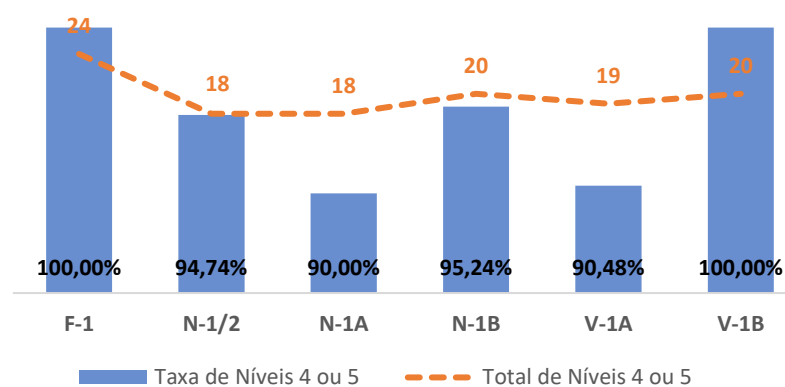

TAXA DE SUCESSO: TURMA vs MÉDIA ANO

NÍVEIS: MÉDIA TURMA vs MÉDIA ANO

TAXA E TOTAL DE NÍVEIS 1 OU 2

QUALIDADE DO SUCESSO - NÍVEIS 4 ou 5

Taxa de Sucesso 22/23	Taxa de Sucesso 23/24	Desvio 23/24	Taxa de Sucesso 24/25	Desvio 24/25
100,00%	100,00%	0,00%	99,29%	-0,71%

TAXA DE SUCESSO: TURMA vs MÉDIA ANO

NÍVEIS: MÉDIA TURMA vs MÉDIA ANO

TAXA E TOTAL DE NÍVEIS 1 OU 2

QUALIDADE DO SUCESSO - NÍVEIS 4 ou 5

Taxa de Sucesso 22/23	Taxa de Sucesso 23/24	Desvio 23/24	Taxa de Sucesso 24/25	Desvio 24/25
99,28%	100,00%	0,72%	99,20%	-0,80%

TAXA DE SUCESSO: TURMA vs MÉDIA ANO

NÍVEIS: MÉDIA TURMA vs MÉDIA ANO

TAXA E TOTAL DE NÍVEIS 1 OU 2

QUALIDADE DO SUCESSO - NÍVEIS 4 ou 5

Taxa de Sucesso 22/23	Taxa de Sucesso 23/24	Desvio 23/24	Taxa de Sucesso 24/25	Desvio 24/25
100,00%	100,00%	0,00%	100,00%	0,00%