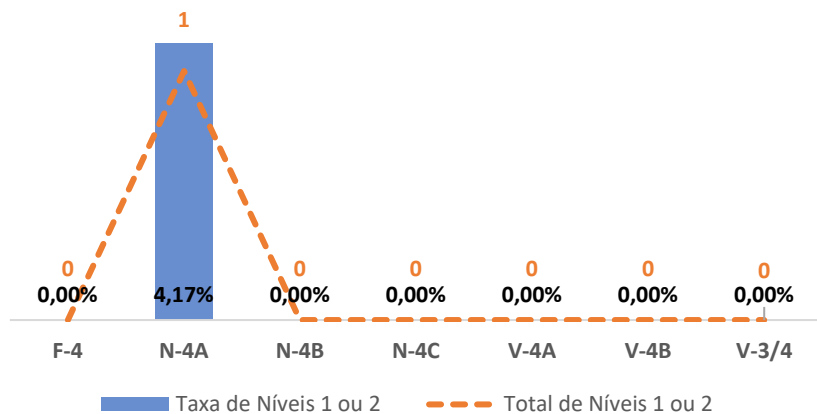

TAXA DE SUCESSO: TURMA vs MÉDIA ANO

NÍVEIS: MÉDIA TURMA vs MÉDIA ANO

TAXA E TOTAL DE NÍVEIS 1 OU 2

QUALIDADE DO SUCESSO - NÍVEIS 4 ou 5

Taxa de Sucesso 22/23	Taxa de Sucesso 23/24	Desvio 23/24	Taxa de Sucesso 24/25	Desvio 24/25
98,55%	100,00%	1,45%	100,00%	0,00%

TAXA DE SUCESSO: TURMA vs MÉDIA ANO

NÍVEIS: MÉDIA TURMA vs MÉDIA ANO

TAXA E TOTAL DE NÍVEIS 1 OU 2

QUALIDADE DO SUCESSO - NÍVEIS 4 ou 5

Taxa de Sucesso 22/23	Taxa de Sucesso 23/24	Desvio 23/24	Taxa de Sucesso 24/25	Desvio 24/25
100,00%	100,00%	0,00%	100,00%	0,00%

TAXA DE SUCESSO: TURMA vs MÉDIA ANO

NÍVEIS: MÉDIA TURMA vs MÉDIA ANO

TAXA E TOTAL DE NÍVEIS 1 OU 2

QUALIDADE DO SUCESSO - NÍVEIS 4 ou 5

Taxa de Sucesso 22/23	Taxa de Sucesso 23/24	Desvio 23/24	Taxa de Sucesso 24/25	Desvio 24/25
100,00%	100,00%	0,00%	99,29%	-0,71%