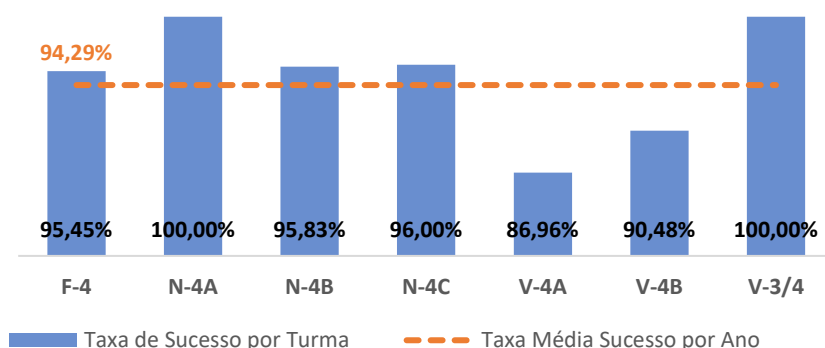

TAXA DE SUCESSO: TURMA vs MÉDIA ANO

NÍVEIS: MÉDIA TURMA vs MÉDIA ANO

TAXA E TOTAL DE NÍVEIS 1 OU 2

QUALIDADE DO SUCESSO - NÍVEIS 4 ou 5

Taxa de Sucesso 22/23	Taxa de Sucesso 23/24	Desvio 23/24	Taxa de Sucesso 24/25	Desvio 24/25
87,68%	91,16%	3,48%	97,81%	6,65%

TAXA DE SUCESSO: TURMA vs MÉDIA ANO

NÍVEIS: MÉDIA TURMA vs MÉDIA ANO

TAXA E TOTAL DE NÍVEIS 1 OU 2

QUALIDADE DO SUCESSO - NÍVEIS 4 ou 5

Taxa de Sucesso 22/23	Taxa de Sucesso 23/24	Desvio 23/24	Taxa de Sucesso 24/25	Desvio 24/25
96,38%	97,86%	1,48%	96,53%	-1,33%

TAXA DE SUCESSO: TURMA vs MÉDIA ANO

NÍVEIS: MÉDIA TURMA vs MÉDIA ANO

TAXA E TOTAL DE NÍVEIS 1 OU 2

QUALIDADE DO SUCESSO - NÍVEIS 4 ou 5

Taxa de Sucesso 22/23	Taxa de Sucesso 23/24	Desvio 23/24	Taxa de Sucesso 24/25	Desvio 24/25
88,79%	93,96%	5,17%	94,29%	0,33%