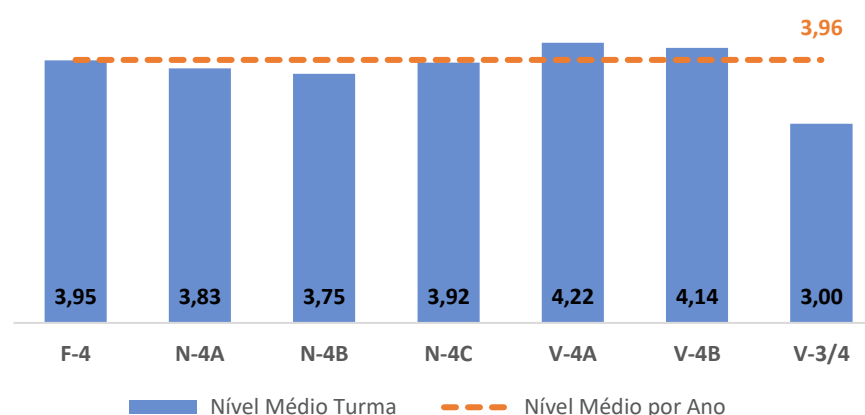

TAXA DE SUCESSO: TURMA vs MÉDIA ANO

NÍVEIS: MÉDIA TURMA vs MÉDIA ANO

TAXA E TOTAL DE NÍVEIS 1 OU 2

QUALIDADE DO SUCESSO - NÍVEIS 4 ou 5

Taxa de Sucesso 22/23	Taxa de Sucesso 23/24	Desvio 23/24	Taxa de Sucesso 24/25	Desvio 24/25
92,24%	97,99%	5,75%	95,71%	-2,28%

TAXA DE SUCESSO: TURMA vs MÉDIA ANO

NÍVEIS: MÉDIA TURMA vs MÉDIA ANO

TAXA E TOTAL DE NÍVEIS 1 OU 2

QUALIDADE DO SUCESSO - NÍVEIS 4 ou 5

Taxa de Sucesso 22/23	Taxa de Sucesso 23/24	Desvio 23/24	Taxa de Sucesso 24/25	Desvio 24/25
100,00%	97,14%	-2,86%	99,30%	2,16%

TAXA DE SUCESSO: TURMA vs MÉDIA ANO

NÍVEIS: MÉDIA TURMA vs MÉDIA ANO

TAXA E TOTAL DE NÍVEIS 1 OU 2

QUALIDADE DO SUCESSO - NÍVEIS 4 ou 5

Taxa de Sucesso 22/23	Taxa de Sucesso 23/24	Desvio 23/24	Taxa de Sucesso 24/25	Desvio 24/25
98,26%	95,30%	-2,96%	95,00%	-0,30%