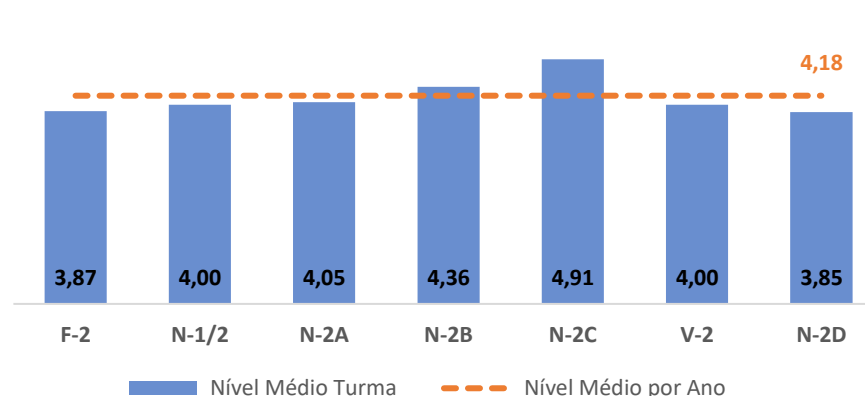

TAXA DE SUCESSO: TURMA vs MÉDIA ANO

NÍVEIS: MÉDIA TURMA vs MÉDIA ANO

TAXA E TOTAL DE NÍVEIS 1 OU 2

QUALIDADE DO SUCESSO - NÍVEIS 4 ou 5

Taxa de Sucesso 22/23	Taxa de Sucesso 23/24	Desvio 23/24	Taxa de Sucesso 24/25	Desvio 24/25
94,83%	96,64%	1,81%	90,71%	-5,93%

TAXA DE SUCESSO: TURMA vs MÉDIA ANO

NÍVEIS: MÉDIA TURMA vs MÉDIA ANO

TAXA E TOTAL DE NÍVEIS 1 OU 2

QUALIDADE DO SUCESSO - NÍVEIS 4 ou 5

Taxa de Sucesso 22/23	Taxa de Sucesso 23/24	Desvio 23/24	Taxa de Sucesso 24/25	Desvio 24/25
97,10%	99,24%	2,14%	100,00%	0,76%

TAXA DE SUCESSO: TURMA vs MÉDIA ANO

NÍVEIS: MÉDIA TURMA vs MÉDIA ANO

TAXA E TOTAL DE NÍVEIS 1 OU 2

QUALIDADE DO SUCESSO - NÍVEIS 4 ou 5

Taxa de Sucesso 22/23	Taxa de Sucesso 23/24	Desvio 23/24	Taxa de Sucesso 24/25	Desvio 24/25
100,00%	100,00%	0,00%	100,00%	0,00%