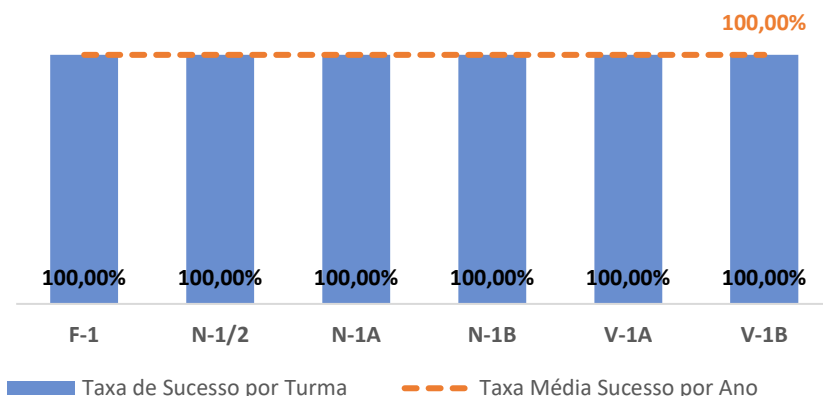

TAXA DE SUCESSO: TURMA vs MÉDIA ANO

NÍVEIS: MÉDIA TURMA vs MÉDIA ANO

TAXA E TOTAL DE NÍVEIS 1 OU 2

QUALIDADE DO SUCESSO - NÍVEIS 4 ou 5

Taxa de Sucesso 22/23	Taxa de Sucesso 23/24	Desvio 23/24	Taxa de Sucesso 24/25	Desvio 24/25
100,00%	100,00%	0,00%	98,61%	-1,39%

TAXA DE SUCESSO: TURMA vs MÉDIA ANO

NÍVEIS: MÉDIA TURMA vs MÉDIA ANO

TAXA E TOTAL DE NÍVEIS 1 OU 2

QUALIDADE DO SUCESSO - NÍVEIS 4 ou 5

Taxa de Sucesso 22/23	Taxa de Sucesso 23/24	Desvio 23/24	Taxa de Sucesso 24/25	Desvio 24/25
94,83%	96,64%	1,81%	90,71%	-5,93%

TAXA DE SUCESSO: TURMA vs MÉDIA ANO

NÍVEIS: MÉDIA TURMA vs MÉDIA ANO

TAXA E TOTAL DE NÍVEIS 1 OU 2

QUALIDADE DO SUCESSO - NÍVEIS 4 ou 5

Taxa de Sucesso 22/23	Taxa de Sucesso 23/24	Desvio 23/24	Taxa de Sucesso 24/25	Desvio 24/25
97,10%	99,24%	2,14%	100,00%	0,76%