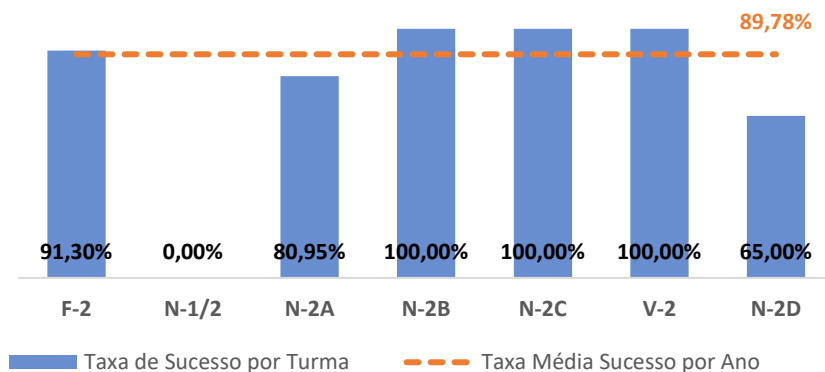

TAXA DE SUCESSO: TURMA vs MÉDIA ANO

NÍVEIS: MÉDIA TURMA vs MÉDIA ANO

TAXA E TOTAL DE NÍVEIS 1 OU 2

QUALIDADE DO SUCESSO - NÍVEIS 4 ou 5

Taxa de Sucesso 22/23	Taxa de Sucesso 23/24	Desvio 23/24	Taxa de Sucesso 24/25	Desvio 24/25
94,93%	90,08%	-4,85%	92,80%	2,72%

TAXA DE SUCESSO: TURMA vs MÉDIA ANO

NÍVEIS: MÉDIA TURMA vs MÉDIA ANO

TAXA E TOTAL DE NÍVEIS 1 OU 2

QUALIDADE DO SUCESSO - NÍVEIS 4 ou 5

Taxa de Sucesso 22/23	Taxa de Sucesso 23/24	Desvio 23/24	Taxa de Sucesso 24/25	Desvio 24/25
88,41%	91,16%	2,75%	89,78%	-1,38%