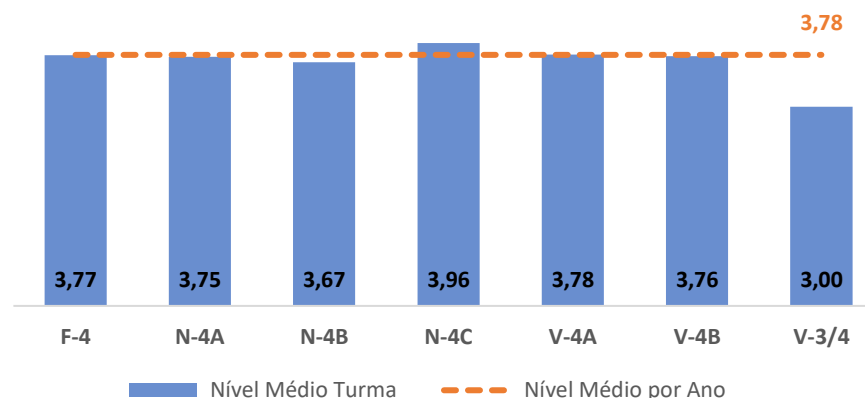

TAXA DE SUCESSO: TURMA vs MÉDIA ANO

NÍVEIS: MÉDIA TURMA vs MÉDIA ANO

TAXA E TOTAL DE NÍVEIS 1 OU 2

QUALIDADE DO SUCESSO - NÍVEIS 4 ou 5

Taxa de Sucesso 22/23	Taxa de Sucesso 23/24	Desvio 23/24	Taxa de Sucesso 24/25	Desvio 24/25
88,41%	91,16%	2,75%	89,78%	-1,38%

TAXA DE SUCESSO: TURMA vs MÉDIA ANO

NÍVEIS: MÉDIA TURMA vs MÉDIA ANO

TAXA E TOTAL DE NÍVEIS 1 OU 2

QUALIDADE DO SUCESSO - NÍVEIS 4 ou 5

Taxa de Sucesso 22/23	Taxa de Sucesso 23/24	Desvio 23/24	Taxa de Sucesso 24/25	Desvio 24/25
96,38%	92,86%	-3,52%	98,61%	5,75%

TAXA DE SUCESSO: TURMA vs MÉDIA ANO

NÍVEIS: MÉDIA TURMA vs MÉDIA ANO

TAXA E TOTAL DE NÍVEIS 1 OU 2

QUALIDADE DO SUCESSO - NÍVEIS 4 ou 5

Taxa de Sucesso 22/23	Taxa de Sucesso 23/24	Desvio 23/24	Taxa de Sucesso 24/25	Desvio 24/25
92,24%	97,99%	5,75%	95,71%	-2,28%