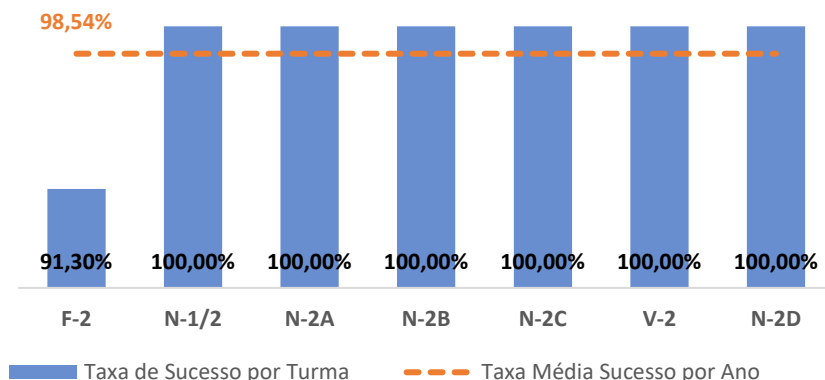

TAXA DE SUCESSO: TURMA vs MÉDIA ANO

NÍVEIS: MÉDIA TURMA vs MÉDIA ANO

TAXA E TOTAL DE NÍVEIS 1 OU 2

QUALIDADE DO SUCESSO - NÍVEIS 4 ou 5

Taxa de Sucesso 22/23	Taxa de Sucesso 23/24	Desvio 23/24	Taxa de Sucesso 24/25	Desvio 24/25
88,79%	93,96%	5,17%	94,29%	0,33%

TAXA DE SUCESSO: TURMA vs MÉDIA ANO

NÍVEIS: MÉDIA TURMA vs MÉDIA ANO

TAXA E TOTAL DE NÍVEIS 1 OU 2

QUALIDADE DO SUCESSO - NÍVEIS 4 ou 5

Taxa de Sucesso 22/23	Taxa de Sucesso 23/24	Desvio 23/24	Taxa de Sucesso 24/25	Desvio 24/25
97,83%	98,47%	0,64%	98,40%	-0,07%

TAXA DE SUCESSO: TURMA vs MÉDIA ANO

NÍVEIS: MÉDIA TURMA vs MÉDIA ANO

TAXA E TOTAL DE NÍVEIS 1 OU 2

QUALIDADE DO SUCESSO - NÍVEIS 4 ou 5

Taxa de Sucesso 22/23	Taxa de Sucesso 23/24	Desvio 23/24	Taxa de Sucesso 24/25	Desvio 24/25
97,10%	96,60%	-0,50%	98,54%	1,94%