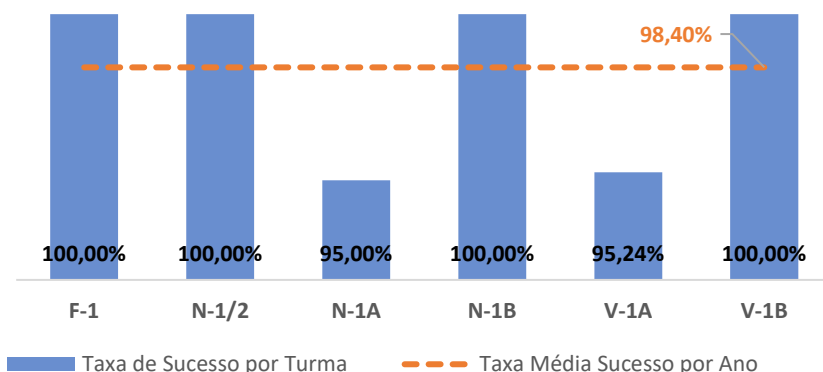

TAXA DE SUCESSO: TURMA vs MÉDIA ANO

NÍVEIS: MÉDIA TURMA vs MÉDIA ANO

TAXA E TOTAL DE NÍVEIS 1 OU 2

QUALIDADE DO SUCESSO - NÍVEIS 4 ou 5

Taxa de Sucesso 22/23	Taxa de Sucesso 23/24	Desvio 23/24	Taxa de Sucesso 24/25	Desvio 24/25
100,00%	97,14%	-2,86%	99,30%	2,16%

TAXA DE SUCESSO: TURMA vs MÉDIA ANO

NÍVEIS: MÉDIA TURMA vs MÉDIA ANO

TAXA E TOTAL DE NÍVEIS 1 OU 2

QUALIDADE DO SUCESSO - NÍVEIS 4 ou 5

Taxa de Sucesso 22/23	Taxa de Sucesso 23/24	Desvio 23/24	Taxa de Sucesso 24/25	Desvio 24/25
98,26%	95,30%	-2,96%	95,00%	-0,30%

TAXA DE SUCESSO: TURMA vs MÉDIA ANO

NÍVEIS: MÉDIA TURMA vs MÉDIA ANO

TAXA E TOTAL DE NÍVEIS 1 OU 2

QUALIDADE DO SUCESSO - NÍVEIS 4 ou 5

Taxa de Sucesso 22/23	Taxa de Sucesso 23/24	Desvio 23/24	Taxa de Sucesso 24/25	Desvio 24/25
97,83%	91,60%	-6,23%	98,40%	6,80%