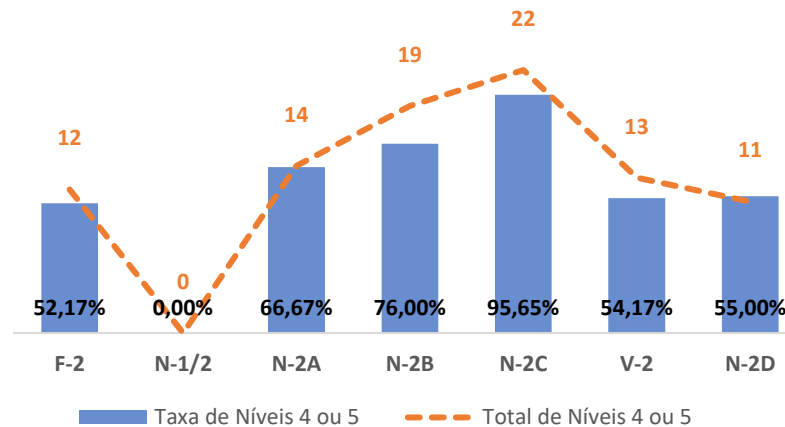

TAXA DE SUCESSO: TURMA vs MÉDIA ANO

NÍVEIS: MÉDIA TURMA vs MÉDIA ANO

TAXA E TOTAL DE NÍVEIS 1 OU 2

QUALIDADE DO SUCESSO - NÍVEIS 4 ou 5

Taxa de Sucesso 22/23	Taxa de Sucesso 23/24	Desvio 23/24	Taxa de Sucesso 24/25	Desvio 24/25
94,93%	90,08%	-4,85%	92,80%	2,72%

TAXA DE SUCESSO: TURMA vs MÉDIA ANO

NÍVEIS: MÉDIA TURMA vs MÉDIA ANO

TAXA E TOTAL DE NÍVEIS 1 OU 2

QUALIDADE DO SUCESSO - NÍVEIS 4 ou 5

Taxa de Sucesso 22/23	Taxa de Sucesso 23/24	Desvio 23/24	Taxa de Sucesso 24/25	Desvio 24/25
88,41%	91,16%	2,75%	89,78%	-1,38%

TAXA DE SUCESSO: TURMA vs MÉDIA ANO

NÍVEIS: MÉDIA TURMA vs MÉDIA ANO

TAXA E TOTAL DE NÍVEIS 1 OU 2

QUALIDADE DO SUCESSO - NÍVEIS 4 ou 5

Taxa de Sucesso 22/23	Taxa de Sucesso 23/24	Desvio 23/24	Taxa de Sucesso 24/25	Desvio 24/25
96,38%	92,86%	-3,52%	98,61%	5,75%