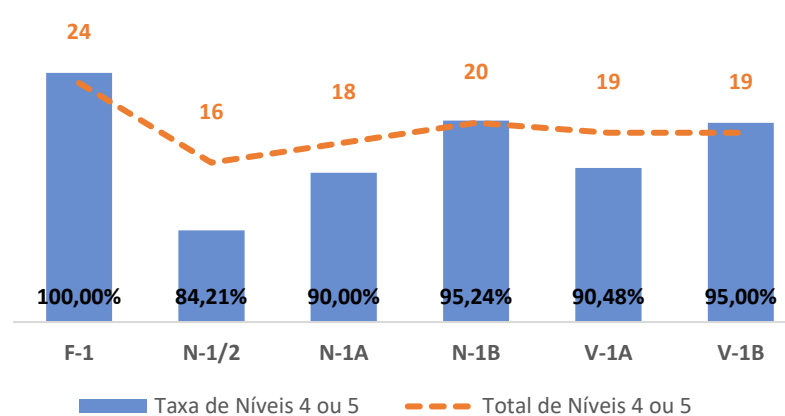

TAXA DE SUCESSO: TURMA vs MÉDIA ANO

NÍVEIS: MÉDIA TURMA vs MÉDIA ANO

TAXA E TOTAL DE NÍVEIS 1 OU 2

QUALIDADE DO SUCESSO - NÍVEIS 4 ou 5

Taxa de Sucesso 22/23	Taxa de Sucesso 23/24	Desvio 23/24	Taxa de Sucesso 24/25	Desvio 24/25
88,79%	93,96%	5,17%	94,29%	0,33%

TAXA DE SUCESSO: TURMA vs MÉDIA ANO

NÍVEIS: MÉDIA TURMA vs MÉDIA ANO

TAXA E TOTAL DE NÍVEIS 1 OU 2

QUALIDADE DO SUCESSO - NÍVEIS 4 ou 5

Taxa de Sucesso 22/23	Taxa de Sucesso 23/24	Desvio 23/24	Taxa de Sucesso 24/25	Desvio 24/25
97,83%	98,47%	0,64%	98,40%	-0,07%

TAXA DE SUCESSO: TURMA vs MÉDIA ANO

NÍVEIS: MÉDIA TURMA vs MÉDIA ANO

TAXA E TOTAL DE NÍVEIS 1 OU 2

QUALIDADE DO SUCESSO - NÍVEIS 4 ou 5

Taxa de Sucesso 22/23	Taxa de Sucesso 23/24	Desvio 23/24	Taxa de Sucesso 24/25	Desvio 24/25
97,10%	96,60%	-0,50%	98,54%	1,94%