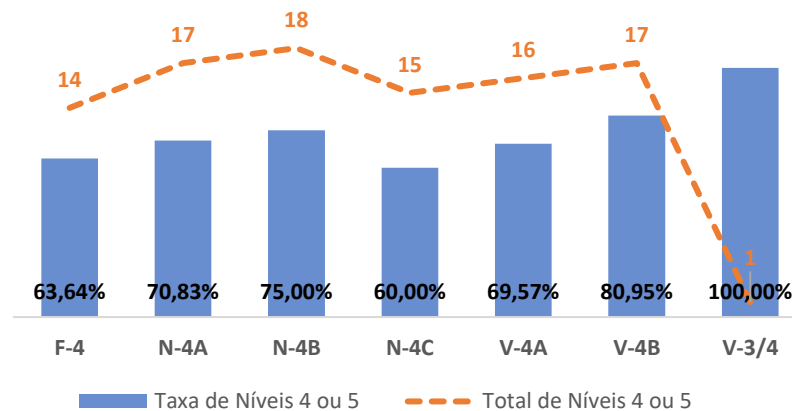

TAXA DE SUCESSO: TURMA vs MÉDIA ANO

NÍVEIS: MÉDIA TURMA vs MÉDIA ANO

TAXA E TOTAL DE NÍVEIS 1 OU 2

QUALIDADE DO SUCESSO - NÍVEIS 4 ou 5

Taxa de Sucesso 22/23	Taxa de Sucesso 23/24	Desvio 23/24	Taxa de Sucesso 24/25	Desvio 24/25
100,00%	100,00%	0,00%	99,31%	-0,69%

TAXA DE SUCESSO: TURMA vs MÉDIA ANO

NÍVEIS: MÉDIA TURMA vs MÉDIA ANO

TAXA E TOTAL DE NÍVEIS 1 OU 2

QUALIDADE DO SUCESSO - NÍVEIS 4 ou 5

Taxa de Sucesso 22/23	Taxa de Sucesso 23/24	Desvio 23/24	Taxa de Sucesso 24/25	Desvio 24/25
100,00%	100,00%	0,00%	100,00%	0,00%

TAXA DE SUCESSO: TURMA vs MÉDIA ANO

NÍVEIS: MÉDIA TURMA vs MÉDIA ANO

TAXA E TOTAL DE NÍVEIS 1 OU 2

QUALIDADE DO SUCESSO - NÍVEIS 4 ou 5

Taxa de Sucesso 22/23	Taxa de Sucesso 23/24	Desvio 23/24	Taxa de Sucesso 24/25	Desvio 24/25
96,30%	100,00%	3,70%	96,75%	-3,25%