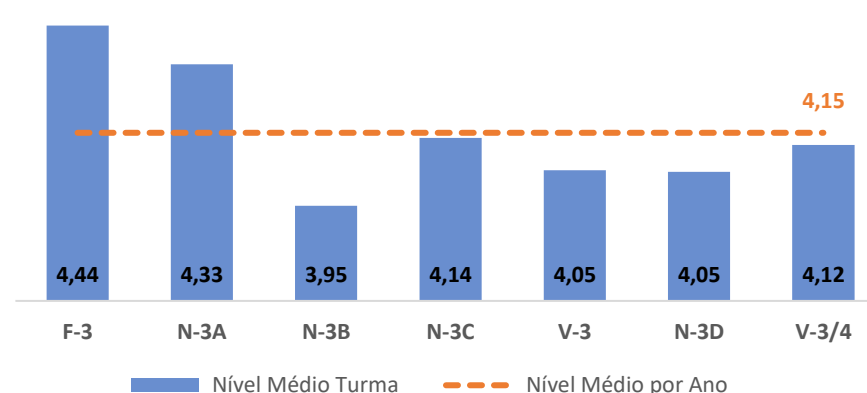

TAXA DE SUCESSO: TURMA vs MÉDIA ANO

NÍVEIS: MÉDIA TURMA vs MÉDIA ANO

TAXA E TOTAL DE NÍVEIS 1 OU 2

QUALIDADE DO SUCESSO - NÍVEIS 4 ou 5

Taxa de Sucesso 22/23	Taxa de Sucesso 23/24	Desvio 23/24	Taxa de Sucesso 24/25	Desvio 24/25
96,38%	92,86%	-3,52%	98,61%	5,75%

TAXA DE SUCESSO: TURMA vs MÉDIA ANO

NÍVEIS: MÉDIA TURMA vs MÉDIA ANO

TAXA E TOTAL DE NÍVEIS 1 OU 2

QUALIDADE DO SUCESSO - NÍVEIS 4 ou 5

Taxa de Sucesso 22/23	Taxa de Sucesso 23/24	Desvio 23/24	Taxa de Sucesso 24/25	Desvio 24/25
92,24%	97,99%	5,75%	95,71%	-2,28%

TAXA DE SUCESSO: TURMA vs MÉDIA ANO

NÍVEIS: MÉDIA TURMA vs MÉDIA ANO

TAXA E TOTAL DE NÍVEIS 1 OU 2

QUALIDADE DO SUCESSO - NÍVEIS 4 ou 5

Taxa de Sucesso 22/23	Taxa de Sucesso 23/24	Desvio 23/24	Taxa de Sucesso 24/25	Desvio 24/25
100,00%	97,14%	-2,86%	99,30%	2,16%