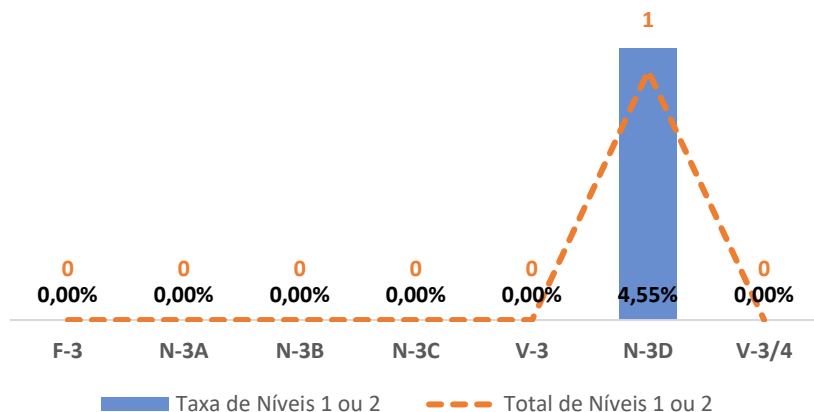

TAXA DE SUCESSO: TURMA vs MÉDIA ANO

NÍVEIS: MÉDIA TURMA vs MÉDIA ANO

TAXA E TOTAL DE NÍVEIS 1 OU 2

QUALIDADE DO SUCESSO - NÍVEIS 4 ou 5

Taxa de Sucesso 22/23	Taxa de Sucesso 23/24	Desvio 23/24	Taxa de Sucesso 24/25	Desvio 24/25
96,38%	92,86%	-3,52%	98,61%	5,75%

TAXA DE SUCESSO: TURMA vs MÉDIA ANO

NÍVEIS: MÉDIA TURMA vs MÉDIA ANO

TAXA E TOTAL DE NÍVEIS 1 OU 2

QUALIDADE DO SUCESSO - NÍVEIS 4 ou 5

Taxa de Sucesso 22/23	Taxa de Sucesso 23/24	Desvio 23/24	Taxa de Sucesso 24/25	Desvio 24/25
92,24%	97,99%	5,75%	95,71%	-2,28%

TAXA DE SUCESSO: TURMA vs MÉDIA ANO

NÍVEIS: MÉDIA TURMA vs MÉDIA ANO

TAXA E TOTAL DE NÍVEIS 1 OU 2

QUALIDADE DO SUCESSO - NÍVEIS 4 ou 5

Taxa de Sucesso 22/23	Taxa de Sucesso 23/24	Desvio 23/24	Taxa de Sucesso 24/25	Desvio 24/25
100,00%	97,14%	-2,86%	99,30%	2,16%