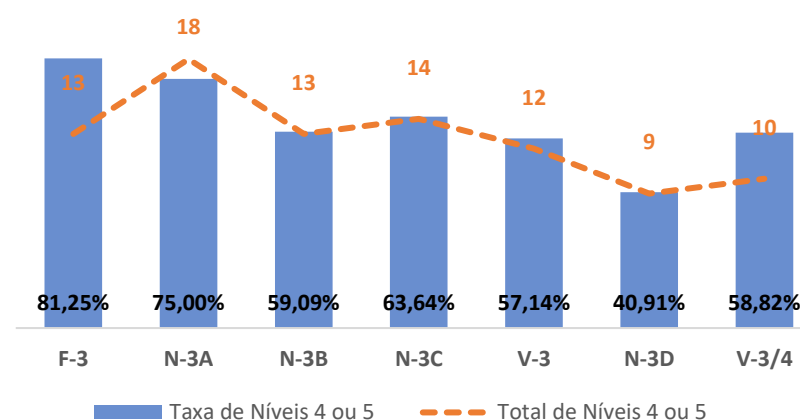

TAXA DE SUCESSO: TURMA vs MÉDIA ANO

NÍVEIS: MÉDIA TURMA vs MÉDIA ANO

TAXA E TOTAL DE NÍVEIS 1 OU 2

QUALIDADE DO SUCESSO - NÍVEIS 4 ou 5

Taxa de Sucesso 22/23	Taxa de Sucesso 23/24	Desvio 23/24	Taxa de Sucesso 24/25	Desvio 24/25
87,68%	91,16%	3,48%	97,81%	6,65%

TAXA DE SUCESSO: TURMA vs MÉDIA ANO

NÍVEIS: MÉDIA TURMA vs MÉDIA ANO

TAXA E TOTAL DE NÍVEIS 1 OU 2

QUALIDADE DO SUCESSO - NÍVEIS 4 ou 5

Taxa de Sucesso 22/23	Taxa de Sucesso 23/24	Desvio 23/24	Taxa de Sucesso 24/25	Desvio 24/25
96,38%	97,86%	1,48%	96,53%	-1,33%

TAXA DE SUCESSO: TURMA vs MÉDIA ANO

NÍVEIS: MÉDIA TURMA vs MÉDIA ANO

TAXA E TOTAL DE NÍVEIS 1 OU 2

QUALIDADE DO SUCESSO - NÍVEIS 4 ou 5

Taxa de Sucesso 22/23	Taxa de Sucesso 23/24	Desvio 23/24	Taxa de Sucesso 24/25	Desvio 24/25
88,79%	93,96%	5,17%	94,29%	0,33%