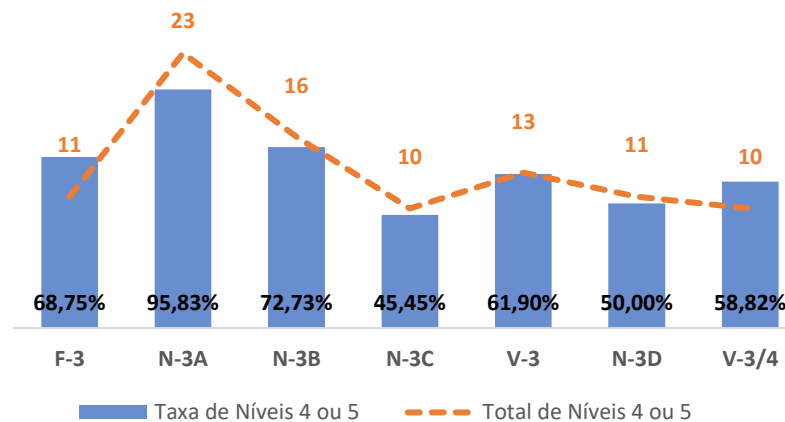

TAXA DE SUCESSO: TURMA vs MÉDIA ANO

NÍVEIS: MÉDIA TURMA vs MÉDIA ANO

TAXA E TOTAL DE NÍVEIS 1 OU 2

QUALIDADE DO SUCESSO - NÍVEIS 4 ou 5

Taxa de Sucesso 22/23	Taxa de Sucesso 23/24	Desvio 23/24	Taxa de Sucesso 24/25	Desvio 24/25
88,41%	91,16%	2,75%	89,78%	-1,38%

TAXA DE SUCESSO: TURMA vs MÉDIA ANO

NÍVEIS: MÉDIA TURMA vs MÉDIA ANO

TAXA E TOTAL DE NÍVEIS 1 OU 2

QUALIDADE DO SUCESSO - NÍVEIS 4 ou 5

Taxa de Sucesso 22/23	Taxa de Sucesso 23/24	Desvio 23/24	Taxa de Sucesso 24/25	Desvio 24/25
96,38%	92,86%	-3,52%	98,61%	5,75%

TAXA DE SUCESSO: TURMA vs MÉDIA ANO

NÍVEIS: MÉDIA TURMA vs MÉDIA ANO

TAXA E TOTAL DE NÍVEIS 1 OU 2

QUALIDADE DO SUCESSO - NÍVEIS 4 ou 5

Taxa de Sucesso 22/23	Taxa de Sucesso 23/24	Desvio 23/24	Taxa de Sucesso 24/25	Desvio 24/25
92,24%	97,99%	5,75%	95,71%	-2,28%