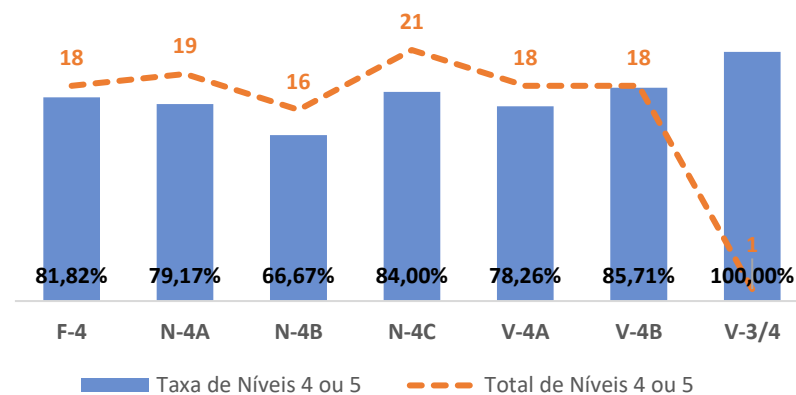

TAXA DE SUCESSO: TURMA vs MÉDIA ANO

NÍVEIS: MÉDIA TURMA vs MÉDIA ANO

TAXA E TOTAL DE NÍVEIS 1 OU 2

QUALIDADE DO SUCESSO - NÍVEIS 4 ou 5

Taxa de Sucesso 22/23	Taxa de Sucesso 23/24	Desvio 23/24	Taxa de Sucesso 24/25	Desvio 24/25
100,00%	100,00%	0,00%	100,00%	0,00%

TAXA DE SUCESSO: TURMA vs MÉDIA ANO

NÍVEIS: MÉDIA TURMA vs MÉDIA ANO

TAXA E TOTAL DE NÍVEIS 1 OU 2

QUALIDADE DO SUCESSO - NÍVEIS 4 ou 5

Taxa de Sucesso 22/23	Taxa de Sucesso 23/24	Desvio 23/24	Taxa de Sucesso 24/25	Desvio 24/25
100,00%	100,00%	0,00%	99,29%	-0,71%

TAXA DE SUCESSO: TURMA vs MÉDIA ANO

NÍVEIS: MÉDIA TURMA vs MÉDIA ANO

TAXA E TOTAL DE NÍVEIS 1 OU 2

QUALIDADE DO SUCESSO - NÍVEIS 4 ou 5

Taxa de Sucesso 22/23	Taxa de Sucesso 23/24	Desvio 23/24	Taxa de Sucesso 24/25	Desvio 24/25
99,28%	100,00%	0,72%	99,20%	-0,80%