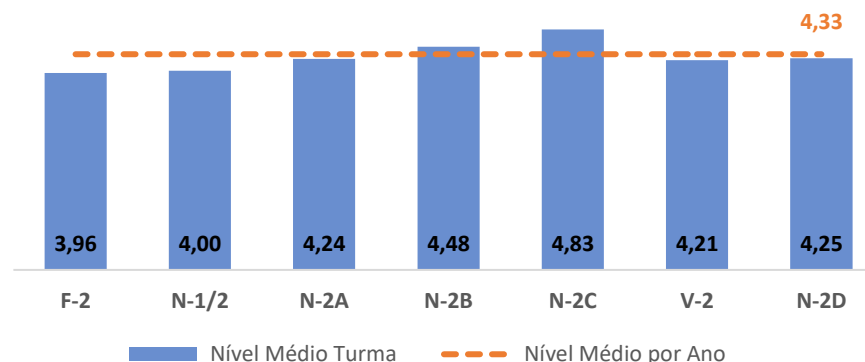

TAXA DE SUCESSO: TURMA vs MÉDIA ANO

NÍVEIS: MÉDIA TURMA vs MÉDIA ANO

TAXA E TOTAL DE NÍVEIS 1 OU 2

QUALIDADE DO SUCESSO - NÍVEIS 4 ou 5

Taxa de Sucesso 22/23	Taxa de Sucesso 23/24	Desvio 23/24	Taxa de Sucesso 24/25	Desvio 24/25
88,79%	93,96%	5,17%	94,29%	0,33%

TAXA DE SUCESSO: TURMA vs MÉDIA ANO

NÍVEIS: MÉDIA TURMA vs MÉDIA ANO

TAXA E TOTAL DE NÍVEIS 1 OU 2

QUALIDADE DO SUCESSO - NÍVEIS 4 ou 5

Taxa de Sucesso 22/23	Taxa de Sucesso 23/24	Desvio 23/24	Taxa de Sucesso 24/25	Desvio 24/25
97,83%	98,47%	0,64%	98,40%	-0,07%

TAXA DE SUCESSO: TURMA vs MÉDIA ANO

NÍVEIS: MÉDIA TURMA vs MÉDIA ANO

TAXA E TOTAL DE NÍVEIS 1 OU 2

QUALIDADE DO SUCESSO - NÍVEIS 4 ou 5

Taxa de Sucesso 22/23	Taxa de Sucesso 23/24	Desvio 23/24	Taxa de Sucesso 24/25	Desvio 24/25
97,10%	96,60%	-0,50%	98,54%	1,94%