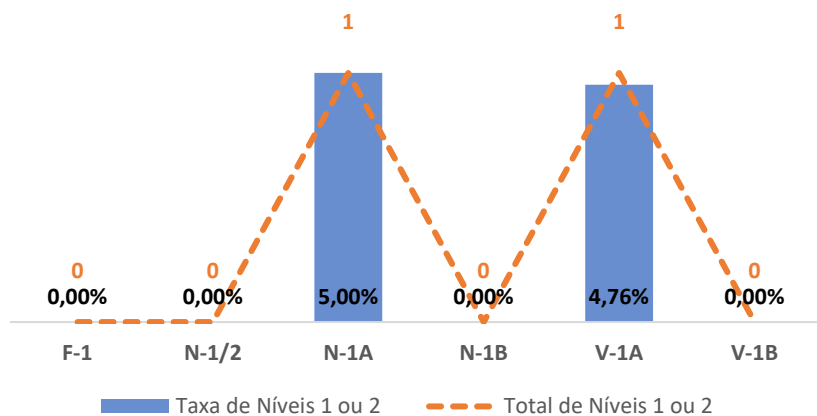

TAXA DE SUCESSO: TURMA vs MÉDIA ANO

NÍVEIS: MÉDIA TURMA vs MÉDIA ANO

TAXA E TOTAL DE NÍVEIS 1 OU 2

QUALIDADE DO SUCESSO - NÍVEIS 4 ou 5

Taxa de Sucesso 22/23	Taxa de Sucesso 23/24	Desvio 23/24	Taxa de Sucesso 24/25	Desvio 24/25
100,00%	97,14%	-2,86%	99,30%	2,16%

TAXA DE SUCESSO: TURMA vs MÉDIA ANO

NÍVEIS: MÉDIA TURMA vs MÉDIA ANO

TAXA E TOTAL DE NÍVEIS 1 OU 2

QUALIDADE DO SUCESSO - NÍVEIS 4 ou 5

Taxa de Sucesso 22/23	Taxa de Sucesso 23/24	Desvio 23/24	Taxa de Sucesso 24/25	Desvio 24/25
98,26%	95,30%	-2,96%	95,00%	-0,30%

TAXA DE SUCESSO: TURMA vs MÉDIA ANO

NÍVEIS: MÉDIA TURMA vs MÉDIA ANO

TAXA E TOTAL DE NÍVEIS 1 OU 2

QUALIDADE DO SUCESSO - NÍVEIS 4 ou 5

Taxa de Sucesso 22/23	Taxa de Sucesso 23/24	Desvio 23/24	Taxa de Sucesso 24/25	Desvio 24/25
97,83%	91,60%	-6,23%	98,40%	6,80%