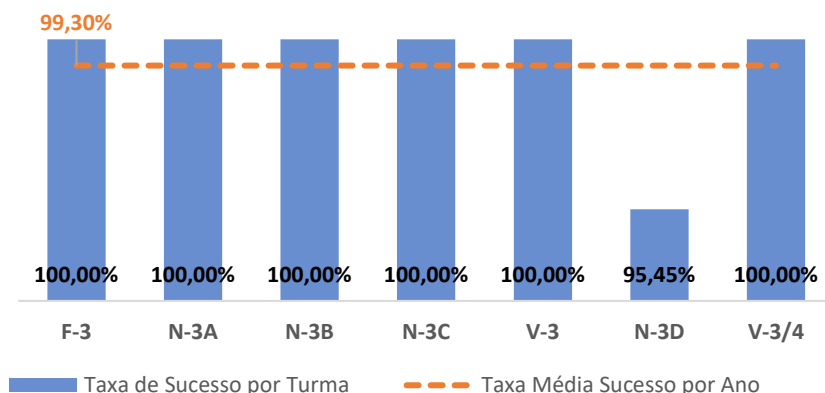

TAXA DE SUCESSO: TURMA vs MÉDIA ANO

NÍVEIS: MÉDIA TURMA vs MÉDIA ANO

TAXA E TOTAL DE NÍVEIS 1 OU 2

QUALIDADE DO SUCESSO - NÍVEIS 4 ou 5

Taxa de Sucesso 22/23	Taxa de Sucesso 23/24	Desvio 23/24	Taxa de Sucesso 24/25	Desvio 24/25
96,38%	92,86%	-3,52%	98,61%	5,75%

TAXA DE SUCESSO: TURMA vs MÉDIA ANO

NÍVEIS: MÉDIA TURMA vs MÉDIA ANO

TAXA E TOTAL DE NÍVEIS 1 OU 2

QUALIDADE DO SUCESSO - NÍVEIS 4 ou 5

Taxa de Sucesso 22/23	Taxa de Sucesso 23/24	Desvio 23/24	Taxa de Sucesso 24/25	Desvio 24/25
92,24%	97,99%	5,75%	95,71%	-2,28%

TAXA DE SUCESSO: TURMA vs MÉDIA ANO

NÍVEIS: MÉDIA TURMA vs MÉDIA ANO

TAXA E TOTAL DE NÍVEIS 1 OU 2

QUALIDADE DO SUCESSO - NÍVEIS 4 ou 5

Taxa de Sucesso 22/23	Taxa de Sucesso 23/24	Desvio 23/24	Taxa de Sucesso 24/25	Desvio 24/25
100,00%	97,14%	-2,86%	99,30%	2,16%