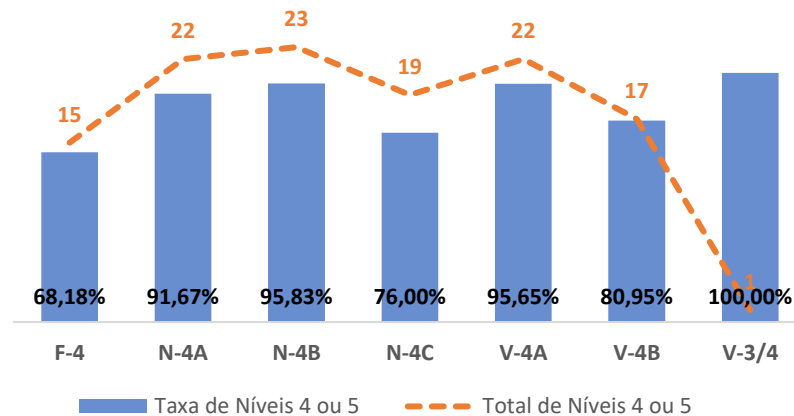

TAXA DE SUCESSO: TURMA vs MÉDIA ANO

NÍVEIS: MÉDIA TURMA vs MÉDIA ANO

TAXA E TOTAL DE NÍVEIS 1 OU 2

QUALIDADE DO SUCESSO - NÍVEIS 4 ou 5

Taxa de Sucesso 22/23	Taxa de Sucesso 23/24	Desvio 23/24	Taxa de Sucesso 24/25	Desvio 24/25
100,00%	100,00%	0,00%	100,00%	0,00%

TAXA DE SUCESSO: TURMA vs MÉDIA ANO

NÍVEIS: MÉDIA TURMA vs MÉDIA ANO

TAXA E TOTAL DE NÍVEIS 1 OU 2

QUALIDADE DO SUCESSO - NÍVEIS 4 ou 5

Taxa de Sucesso 22/23	Taxa de Sucesso 23/24	Desvio 23/24	Taxa de Sucesso 24/25	Desvio 24/25
100,00%	100,00%	0,00%	99,31%	-0,69%