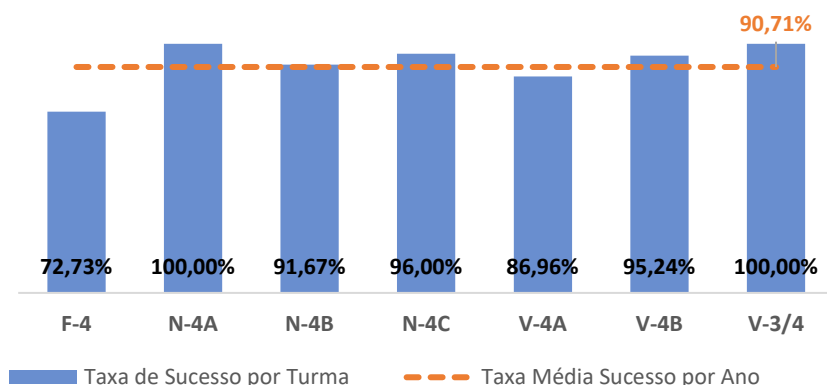

TAXA DE SUCESSO: TURMA vs MÉDIA ANO

NÍVEIS: MÉDIA TURMA vs MÉDIA ANO

TAXA E TOTAL DE NÍVEIS 1 OU 2

QUALIDADE DO SUCESSO - NÍVEIS 4 ou 5

Taxa de Sucesso 22/23	Taxa de Sucesso 23/24	Desvio 23/24	Taxa de Sucesso 24/25	Desvio 24/25
97,10%	96,60%	-0,50%	98,54%	1,94%

TAXA DE SUCESSO: TURMA vs MÉDIA ANO

NÍVEIS: MÉDIA TURMA vs MÉDIA ANO

TAXA E TOTAL DE NÍVEIS 1 OU 2

QUALIDADE DO SUCESSO - NÍVEIS 4 ou 5

Taxa de Sucesso 22/23	Taxa de Sucesso 23/24	Desvio 23/24	Taxa de Sucesso 24/25	Desvio 24/25
100,00%	100,00%	0,00%	98,61%	-1,39%

TAXA DE SUCESSO: TURMA vs MÉDIA ANO

NÍVEIS: MÉDIA TURMA vs MÉDIA ANO

TAXA E TOTAL DE NÍVEIS 1 OU 2

QUALIDADE DO SUCESSO - NÍVEIS 4 ou 5

Taxa de Sucesso 22/23	Taxa de Sucesso 23/24	Desvio 23/24	Taxa de Sucesso 24/25	Desvio 24/25
94,83%	96,64%	1,81%	90,71%	-5,93%