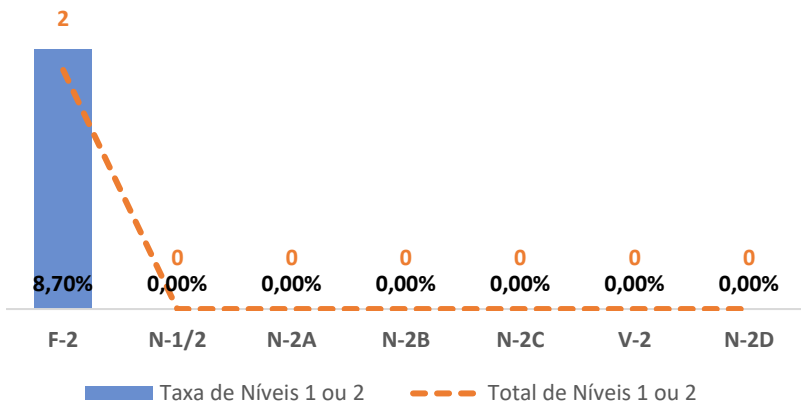

TAXA DE SUCESSO: TURMA vs MÉDIA ANO

NÍVEIS: MÉDIA TURMA vs MÉDIA ANO

TAXA E TOTAL DE NÍVEIS 1 OU 2

QUALIDADE DO SUCESSO - NÍVEIS 4 ou 5

Taxa de Sucesso 22/23	Taxa de Sucesso 23/24	Desvio 23/24	Taxa de Sucesso 24/25	Desvio 24/25
88,79%	93,96%	5,17%	94,29%	0,33%

TAXA DE SUCESSO: TURMA vs MÉDIA ANO

NÍVEIS: MÉDIA TURMA vs MÉDIA ANO

TAXA E TOTAL DE NÍVEIS 1 OU 2

QUALIDADE DO SUCESSO - NÍVEIS 4 ou 5

Taxa de Sucesso 22/23	Taxa de Sucesso 23/24	Desvio 23/24	Taxa de Sucesso 24/25	Desvio 24/25
97,83%	98,47%	0,64%	98,40%	-0,07%

TAXA DE SUCESSO: TURMA vs MÉDIA ANO

NÍVEIS: MÉDIA TURMA vs MÉDIA ANO

TAXA E TOTAL DE NÍVEIS 1 OU 2

QUALIDADE DO SUCESSO - NÍVEIS 4 ou 5

Taxa de Sucesso 22/23	Taxa de Sucesso 23/24	Desvio 23/24	Taxa de Sucesso 24/25	Desvio 24/25
97,10%	96,60%	-0,50%	98,54%	1,94%