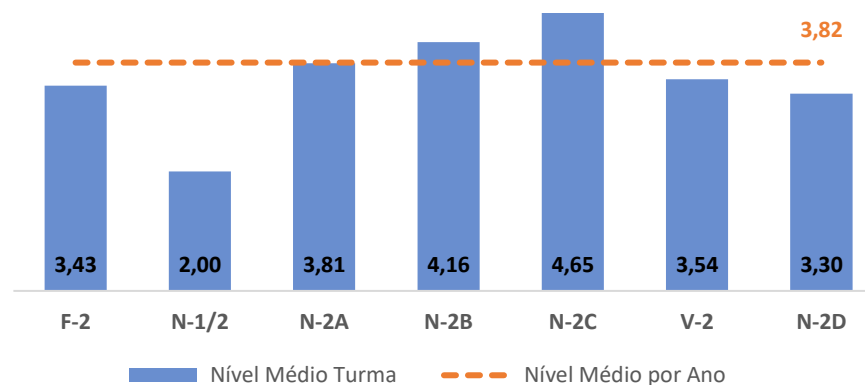

TAXA DE SUCESSO: TURMA vs MÉDIA ANO

NÍVEIS: MÉDIA TURMA vs MÉDIA ANO

TAXA E TOTAL DE NÍVEIS 1 OU 2

QUALIDADE DO SUCESSO - NÍVEIS 4 ou 5

Taxa de Sucesso 22/23	Taxa de Sucesso 23/24	Desvio 23/24	Taxa de Sucesso 24/25	Desvio 24/25
94,93%	90,08%	-4,85%	92,80%	2,72%

TAXA DE SUCESSO: TURMA vs MÉDIA ANO

NÍVEIS: MÉDIA TURMA vs MÉDIA ANO

TAXA E TOTAL DE NÍVEIS 1 OU 2

QUALIDADE DO SUCESSO - NÍVEIS 4 ou 5

Taxa de Sucesso 22/23	Taxa de Sucesso 23/24	Desvio 23/24	Taxa de Sucesso 24/25	Desvio 24/25
88,41%	91,16%	2,75%	89,78%	-1,38%