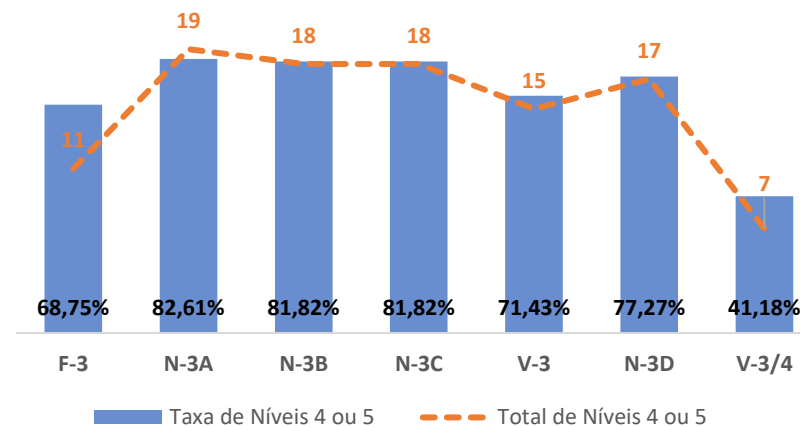

TAXA DE SUCESSO: TURMA vs MÉDIA ANO

NÍVEIS: MÉDIA TURMA vs MÉDIA ANO

TAXA E TOTAL DE NÍVEIS 1 OU 2

QUALIDADE DO SUCESSO - NÍVEIS 4 ou 5

Taxa de Sucesso 22/23	Taxa de Sucesso 23/24	Desvio 23/24	Taxa de Sucesso 24/25	Desvio 24/25
98,55%	100,00%	1,45%	100,00%	0,00%

TAXA DE SUCESSO: TURMA vs MÉDIA ANO

NÍVEIS: MÉDIA TURMA vs MÉDIA ANO

TAXA E TOTAL DE NÍVEIS 1 OU 2

QUALIDADE DO SUCESSO - NÍVEIS 4 ou 5

Taxa de Sucesso 22/23	Taxa de Sucesso 23/24	Desvio 23/24	Taxa de Sucesso 24/25	Desvio 24/25
100,00%	100,00%	0,00%	100,00%	0,00%

TAXA DE SUCESSO: TURMA vs MÉDIA ANO

NÍVEIS: MÉDIA TURMA vs MÉDIA ANO

TAXA E TOTAL DE NÍVEIS 1 OU 2

QUALIDADE DO SUCESSO - NÍVEIS 4 ou 5

Taxa de Sucesso 22/23	Taxa de Sucesso 23/24	Desvio 23/24	Taxa de Sucesso 24/25	Desvio 24/25
100,00%	100,00%	0,00%	99,29%	-0,71%