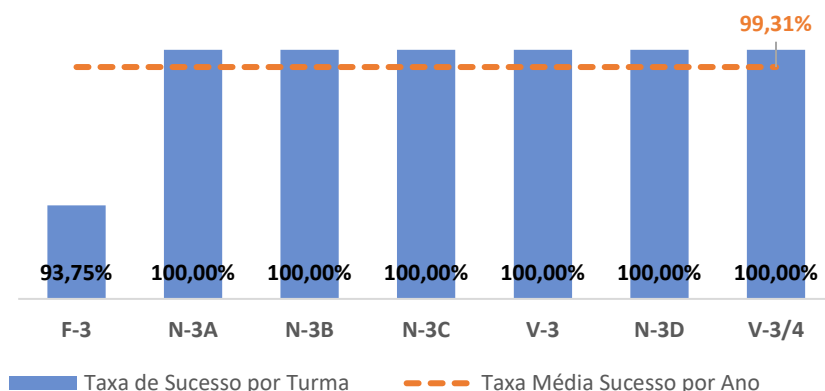

TAXA DE SUCESSO: TURMA vs MÉDIA ANO

NÍVEIS: MÉDIA TURMA vs MÉDIA ANO

TAXA E TOTAL DE NÍVEIS 1 OU 2

QUALIDADE DO SUCESSO - NÍVEIS 4 ou 5

Taxa de Sucesso 22/23	Taxa de Sucesso 23/24	Desvio 23/24	Taxa de Sucesso 24/25	Desvio 24/25
97,10%	99,24%	2,14%	100,00%	0,76%

TAXA DE SUCESSO: TURMA vs MÉDIA ANO

NÍVEIS: MÉDIA TURMA vs MÉDIA ANO

TAXA E TOTAL DE NÍVEIS 1 OU 2

QUALIDADE DO SUCESSO - NÍVEIS 4 ou 5

Taxa de Sucesso 22/23	Taxa de Sucesso 23/24	Desvio 23/24	Taxa de Sucesso 24/25	Desvio 24/25
100,00%	100,00%	0,00%	100,00%	0,00%

TAXA DE SUCESSO: TURMA vs MÉDIA ANO

NÍVEIS: MÉDIA TURMA vs MÉDIA ANO

TAXA E TOTAL DE NÍVEIS 1 OU 2

QUALIDADE DO SUCESSO - NÍVEIS 4 ou 5

Taxa de Sucesso 22/23	Taxa de Sucesso 23/24	Desvio 23/24	Taxa de Sucesso 24/25	Desvio 24/25
100,00%	100,00%	0,00%	99,31%	-0,69%