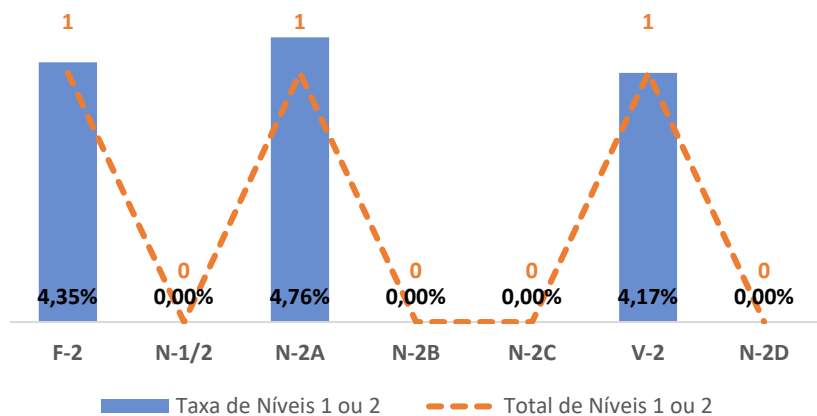

TAXA DE SUCESSO: TURMA vs MÉDIA ANO

NÍVEIS: MÉDIA TURMA vs MÉDIA ANO

TAXA E TOTAL DE NÍVEIS 1 OU 2

QUALIDADE DO SUCESSO - NÍVEIS 4 ou 5

Taxa de Sucesso 22/23	Taxa de Sucesso 23/24	Desvio 23/24	Taxa de Sucesso 24/25	Desvio 24/25
98,26%	95,30%	-2,96%	95,00%	-0,30%

TAXA DE SUCESSO: TURMA vs MÉDIA ANO

NÍVEIS: MÉDIA TURMA vs MÉDIA ANO

TAXA E TOTAL DE NÍVEIS 1 OU 2

QUALIDADE DO SUCESSO - NÍVEIS 4 ou 5

Taxa de Sucesso 22/23	Taxa de Sucesso 23/24	Desvio 23/24	Taxa de Sucesso 24/25	Desvio 24/25
97,83%	91,60%	-6,23%	98,40%	6,80%

TAXA DE SUCESSO: TURMA vs MÉDIA ANO

NÍVEIS: MÉDIA TURMA vs MÉDIA ANO

TAXA E TOTAL DE NÍVEIS 1 OU 2

QUALIDADE DO SUCESSO - NÍVEIS 4 ou 5

Taxa de Sucesso 22/23	Taxa de Sucesso 23/24	Desvio 23/24	Taxa de Sucesso 24/25	Desvio 24/25
87,68%	91,16%	3,48%	97,81%	6,65%