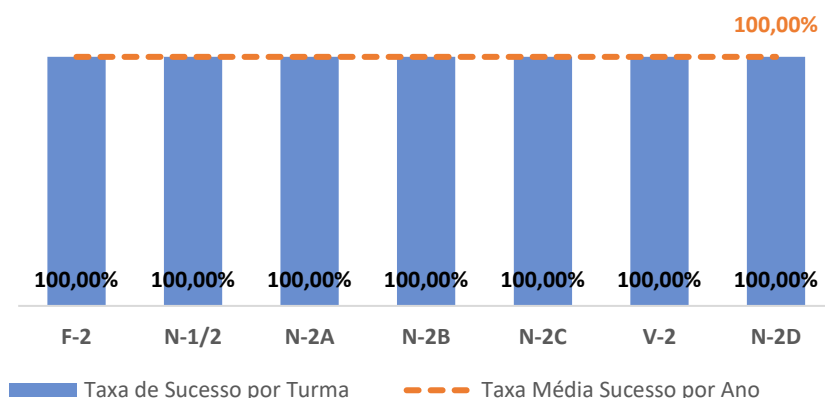

TAXA DE SUCESSO: TURMA vs MÉDIA ANO

NÍVEIS: MÉDIA TURMA vs MÉDIA ANO

TAXA E TOTAL DE NÍVEIS 1 OU 2

QUALIDADE DO SUCESSO - NÍVEIS 4 ou 5

Taxa de Sucesso 22/23	Taxa de Sucesso 23/24	Desvio 23/24	Taxa de Sucesso 24/25	Desvio 24/25
100,00%	100,00%	0,00%	100,00%	0,00%

TAXA DE SUCESSO: TURMA vs MÉDIA ANO

NÍVEIS: MÉDIA TURMA vs MÉDIA ANO

TAXA E TOTAL DE NÍVEIS 1 OU 2

QUALIDADE DO SUCESSO - NÍVEIS 4 ou 5

Taxa de Sucesso 22/23	Taxa de Sucesso 23/24	Desvio 23/24	Taxa de Sucesso 24/25	Desvio 24/25
96,30%	100,00%	3,70%	96,75%	-3,25%

TAXA DE SUCESSO: TURMA vs MÉDIA ANO

NÍVEIS: MÉDIA TURMA vs MÉDIA ANO

TAXA E TOTAL DE NÍVEIS 1 OU 2

QUALIDADE DO SUCESSO - NÍVEIS 4 ou 5

Taxa de Sucesso 22/23	Taxa de Sucesso 23/24	Desvio 23/24	Taxa de Sucesso 24/25	Desvio 24/25
98,55%	100,00%	1,45%	100,00%	0,00%