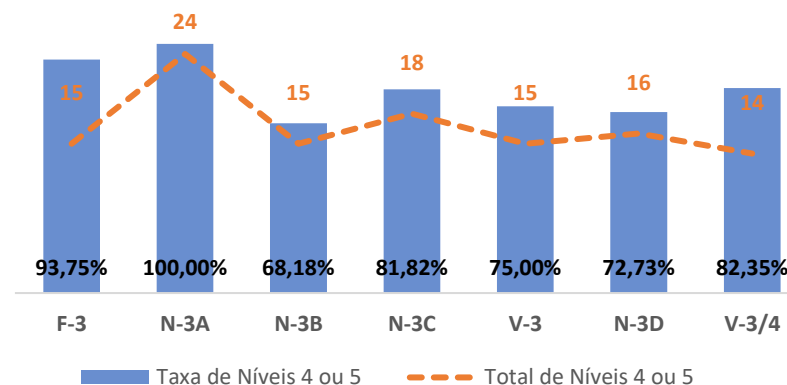

TAXA DE SUCESSO: TURMA vs MÉDIA ANO

NÍVEIS: MÉDIA TURMA vs MÉDIA ANO

TAXA E TOTAL DE NÍVEIS 1 OU 2

QUALIDADE DO SUCESSO - NÍVEIS 4 ou 5

Taxa de Sucesso 22/23	Taxa de Sucesso 23/24	Desvio 23/24	Taxa de Sucesso 24/25	Desvio 24/25
92,24%	97,99%	5,75%	95,71%	-2,28%

TAXA DE SUCESSO: TURMA vs MÉDIA ANO

NÍVEIS: MÉDIA TURMA vs MÉDIA ANO

TAXA E TOTAL DE NÍVEIS 1 OU 2

QUALIDADE DO SUCESSO - NÍVEIS 4 ou 5

Taxa de Sucesso 22/23	Taxa de Sucesso 23/24	Desvio 23/24	Taxa de Sucesso 24/25	Desvio 24/25
100,00%	97,14%	-2,86%	99,30%	2,16%

TAXA DE SUCESSO: TURMA vs MÉDIA ANO

NÍVEIS: MÉDIA TURMA vs MÉDIA ANO

TAXA E TOTAL DE NÍVEIS 1 OU 2

QUALIDADE DO SUCESSO - NÍVEIS 4 ou 5

Taxa de Sucesso 22/23	Taxa de Sucesso 23/24	Desvio 23/24	Taxa de Sucesso 24/25	Desvio 24/25
98,26%	95,30%	-2,96%	95,00%	-0,30%