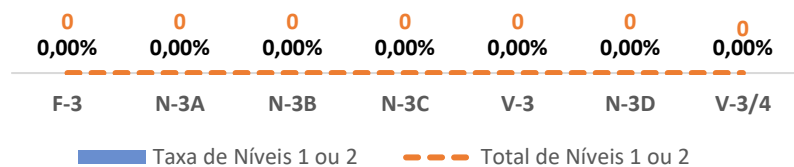

TAXA DE SUCESSO: TURMA vs MÉDIA ANO

NÍVEIS: MÉDIA TURMA vs MÉDIA ANO

TAXA E TOTAL DE NÍVEIS 1 OU 2

QUALIDADE DO SUCESSO - NÍVEIS 4 ou 5

Taxa de Sucesso 22/23	Taxa de Sucesso 23/24	Desvio 23/24	Taxa de Sucesso 24/25	Desvio 24/25
96,30%	100,00%	3,70%	96,75%	-3,25%

TAXA DE SUCESSO: TURMA vs MÉDIA ANO

NÍVEIS: MÉDIA TURMA vs MÉDIA ANO

TAXA E TOTAL DE NÍVEIS 1 OU 2

QUALIDADE DO SUCESSO - NÍVEIS 4 ou 5

Taxa de Sucesso 22/23	Taxa de Sucesso 23/24	Desvio 23/24	Taxa de Sucesso 24/25	Desvio 24/25
98,55%	100,00%	1,45%	100,00%	0,00%

TAXA DE SUCESSO: TURMA vs MÉDIA ANO

NÍVEIS: MÉDIA TURMA vs MÉDIA ANO

TAXA E TOTAL DE NÍVEIS 1 OU 2

QUALIDADE DO SUCESSO - NÍVEIS 4 ou 5

Taxa de Sucesso 22/23	Taxa de Sucesso 23/24	Desvio 23/24	Taxa de Sucesso 24/25	Desvio 24/25
100,00%	100,00%	0,00%	100,00%	0,00%