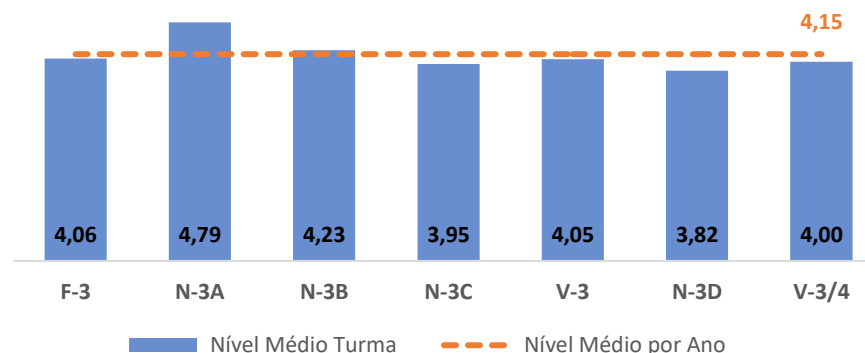

TAXA DE SUCESSO: TURMA vs MÉDIA ANO

NÍVEIS: MÉDIA TURMA vs MÉDIA ANO

TAXA E TOTAL DE NÍVEIS 1 OU 2

QUALIDADE DO SUCESSO - NÍVEIS 4 ou 5

Taxa de Sucesso 22/23	Taxa de Sucesso 23/24	Desvio 23/24	Taxa de Sucesso 24/25	Desvio 24/25
97,10%	99,24%	2,14%	100,00%	0,76%

TAXA DE SUCESSO: TURMA vs MÉDIA ANO

NÍVEIS: MÉDIA TURMA vs MÉDIA ANO

TAXA E TOTAL DE NÍVEIS 1 OU 2

QUALIDADE DO SUCESSO - NÍVEIS 4 ou 5

Taxa de Sucesso 22/23	Taxa de Sucesso 23/24	Desvio 23/24	Taxa de Sucesso 24/25	Desvio 24/25
100,00%	100,00%	0,00%	100,00%	0,00%

TAXA DE SUCESSO: TURMA vs MÉDIA ANO

NÍVEIS: MÉDIA TURMA vs MÉDIA ANO

TAXA E TOTAL DE NÍVEIS 1 OU 2

QUALIDADE DO SUCESSO - NÍVEIS 4 ou 5

Taxa de Sucesso 22/23	Taxa de Sucesso 23/24	Desvio 23/24	Taxa de Sucesso 24/25	Desvio 24/25
100,00%	100,00%	0,00%	99,31%	-0,69%