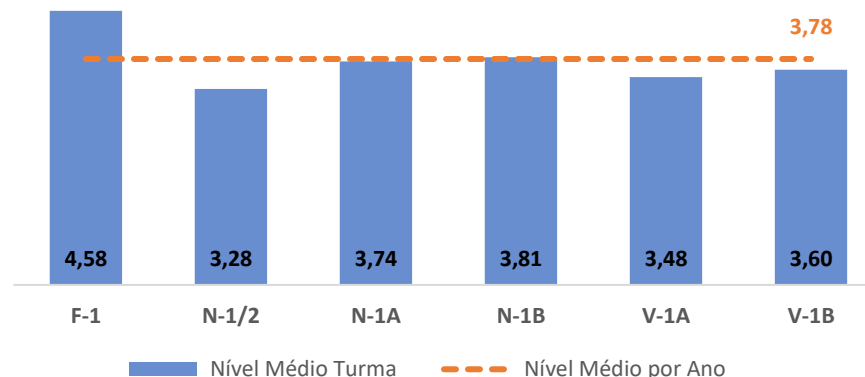

TAXA DE SUCESSO: TURMA vs MÉDIA ANO

NÍVEIS: MÉDIA TURMA vs MÉDIA ANO

TAXA E TOTAL DE NÍVEIS 1 OU 2

QUALIDADE DO SUCESSO - NÍVEIS 4 ou 5

Taxa de Sucesso 22/23	Taxa de Sucesso 23/24	Desvio 23/24	Taxa de Sucesso 24/25	Desvio 24/25
100,00%	100,00%	0,00%	99,31%	-0,69%

TAXA DE SUCESSO: TURMA vs MÉDIA ANO

NÍVEIS: MÉDIA TURMA vs MÉDIA ANO

TAXA E TOTAL DE NÍVEIS 1 OU 2

QUALIDADE DO SUCESSO - NÍVEIS 4 ou 5

Taxa de Sucesso 22/23	Taxa de Sucesso 23/24	Desvio 23/24	Taxa de Sucesso 24/25	Desvio 24/25
100,00%	100,00%	0,00%	100,00%	0,00%

TAXA DE SUCESSO: TURMA vs MÉDIA ANO

NÍVEIS: MÉDIA TURMA vs MÉDIA ANO

TAXA E TOTAL DE NÍVEIS 1 OU 2

QUALIDADE DO SUCESSO - NÍVEIS 4 ou 5

Taxa de Sucesso 22/23	Taxa de Sucesso 23/24	Desvio 23/24	Taxa de Sucesso 24/25	Desvio 24/25
96,30%	100,00%	3,70%	96,75%	-3,25%