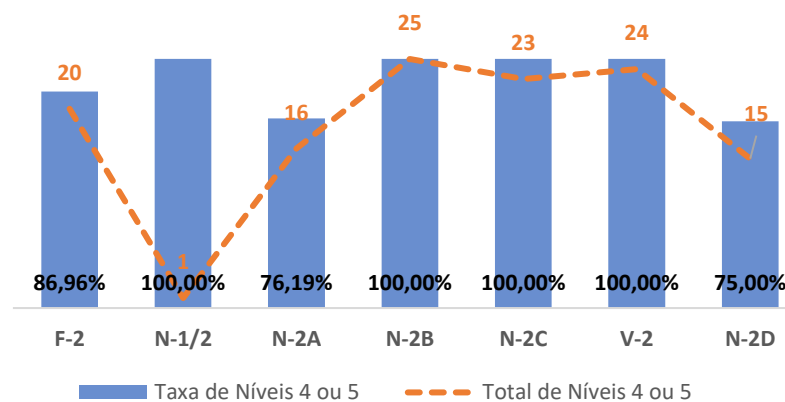

TAXA DE SUCESSO: TURMA vs MÉDIA ANO

NÍVEIS: MÉDIA TURMA vs MÉDIA ANO

TAXA E TOTAL DE NÍVEIS 1 OU 2

QUALIDADE DO SUCESSO - NÍVEIS 4 ou 5

Taxa de Sucesso 22/23	Taxa de Sucesso 23/24	Desvio 23/24	Taxa de Sucesso 24/25	Desvio 24/25
99,28%	100,00%	0,72%	99,20%	-0,80%

TAXA DE SUCESSO: TURMA vs MÉDIA ANO

NÍVEIS: MÉDIA TURMA vs MÉDIA ANO

TAXA E TOTAL DE NÍVEIS 1 OU 2

QUALIDADE DO SUCESSO - NÍVEIS 4 ou 5

Taxa de Sucesso 22/23	Taxa de Sucesso 23/24	Desvio 23/24	Taxa de Sucesso 24/25	Desvio 24/25
100,00%	100,00%	0,00%	100,00%	0,00%