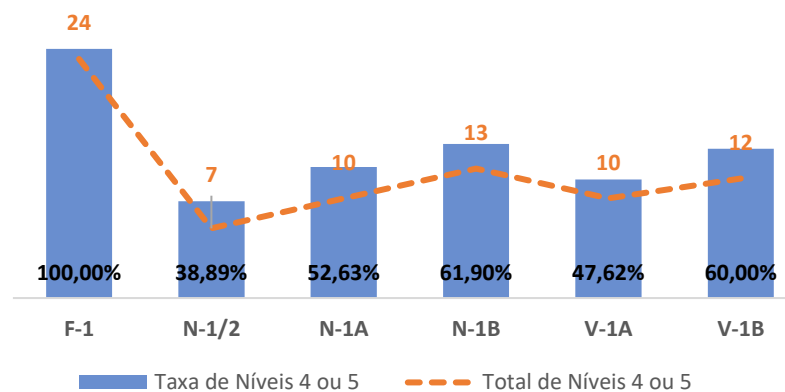

TAXA DE SUCESSO: TURMA vs MÉDIA ANO

NÍVEIS: MÉDIA TURMA vs MÉDIA ANO

TAXA E TOTAL DE NÍVEIS 1 OU 2

QUALIDADE DO SUCESSO - NÍVEIS 4 ou 5

Taxa de Sucesso 22/23	Taxa de Sucesso 23/24	Desvio 23/24	Taxa de Sucesso 24/25	Desvio 24/25
100,00%	100,00%	0,00%	100,00%	0,00%

TAXA DE SUCESSO: TURMA vs MÉDIA ANO

NÍVEIS: MÉDIA TURMA vs MÉDIA ANO

TAXA E TOTAL DE NÍVEIS 1 OU 2

QUALIDADE DO SUCESSO - NÍVEIS 4 ou 5

Taxa de Sucesso 22/23	Taxa de Sucesso 23/24	Desvio 23/24	Taxa de Sucesso 24/25	Desvio 24/25
96,30%	100,00%	3,70%	96,75%	-3,25%

TAXA DE SUCESSO: TURMA vs MÉDIA ANO

NÍVEIS: MÉDIA TURMA vs MÉDIA ANO

TAXA E TOTAL DE NÍVEIS 1 OU 2

QUALIDADE DO SUCESSO - NÍVEIS 4 ou 5

Taxa de Sucesso 22/23	Taxa de Sucesso 23/24	Desvio 23/24	Taxa de Sucesso 24/25	Desvio 24/25
98,55%	100,00%	1,45%	100,00%	0,00%