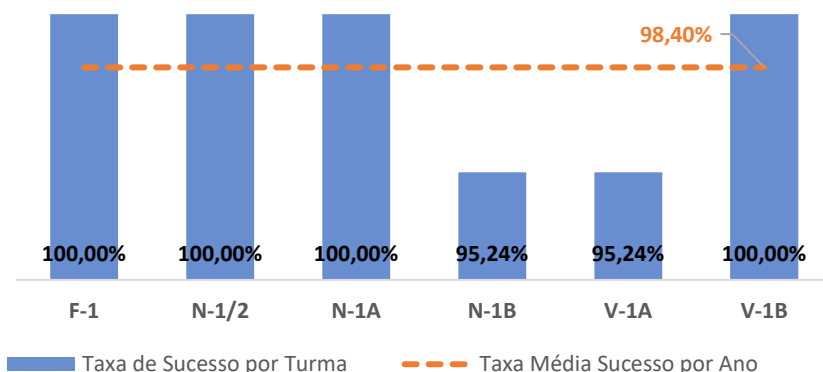

TAXA DE SUCESSO: TURMA vs MÉDIA ANO

NÍVEIS: MÉDIA TURMA vs MÉDIA ANO

TAXA E TOTAL DE NÍVEIS 1 OU 2

QUALIDADE DO SUCESSO - NÍVEIS 4 ou 5

Taxa de Sucesso 22/23	Taxa de Sucesso 23/24	Desvio 23/24	Taxa de Sucesso 24/25	Desvio 24/25
96,38%	97,86%	1,48%	96,53%	-1,33%

TAXA DE SUCESSO: TURMA vs MÉDIA ANO

NÍVEIS: MÉDIA TURMA vs MÉDIA ANO

TAXA E TOTAL DE NÍVEIS 1 OU 2

QUALIDADE DO SUCESSO - NÍVEIS 4 ou 5

Taxa de Sucesso 22/23	Taxa de Sucesso 23/24	Desvio 23/24	Taxa de Sucesso 24/25	Desvio 24/25
88,79%	93,96%	5,17%	94,29%	0,33%

TAXA DE SUCESSO: TURMA vs MÉDIA ANO

NÍVEIS: MÉDIA TURMA vs MÉDIA ANO

TAXA E TOTAL DE NÍVEIS 1 OU 2

QUALIDADE DO SUCESSO - NÍVEIS 4 ou 5

Taxa de Sucesso 22/23	Taxa de Sucesso 23/24	Desvio 23/24	Taxa de Sucesso 24/25	Desvio 24/25
97,83%	98,47%	0,64%	98,40%	-0,07%