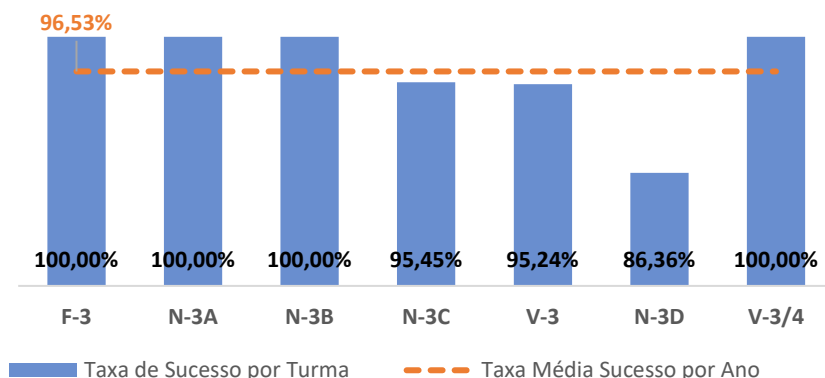

TAXA DE SUCESSO: TURMA vs MÉDIA ANO

NÍVEIS: MÉDIA TURMA vs MÉDIA ANO

TAXA E TOTAL DE NÍVEIS 1 OU 2

QUALIDADE DO SUCESSO - NÍVEIS 4 ou 5

Taxa de Sucesso 22/23	Taxa de Sucesso 23/24	Desvio 23/24	Taxa de Sucesso 24/25	Desvio 24/25
97,83%	91,60%	-6,23%	98,40%	6,80%

TAXA DE SUCESSO: TURMA vs MÉDIA ANO

NÍVEIS: MÉDIA TURMA vs MÉDIA ANO

TAXA E TOTAL DE NÍVEIS 1 OU 2

QUALIDADE DO SUCESSO - NÍVEIS 4 ou 5

Taxa de Sucesso 22/23	Taxa de Sucesso 23/24	Desvio 23/24	Taxa de Sucesso 24/25	Desvio 24/25
87,68%	91,16%	3,48%	97,81%	6,65%

TAXA DE SUCESSO: TURMA vs MÉDIA ANO

NÍVEIS: MÉDIA TURMA vs MÉDIA ANO

TAXA E TOTAL DE NÍVEIS 1 OU 2

QUALIDADE DO SUCESSO - NÍVEIS 4 ou 5

Taxa de Sucesso 22/23	Taxa de Sucesso 23/24	Desvio 23/24	Taxa de Sucesso 24/25	Desvio 24/25
96,38%	97,86%	1,48%	96,53%	-1,33%