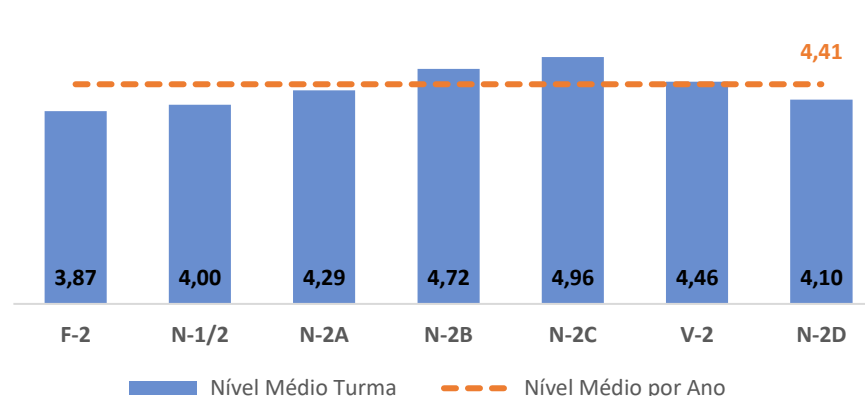

TAXA DE SUCESSO: TURMA vs MÉDIA ANO

NÍVEIS: MÉDIA TURMA vs MÉDIA ANO

TAXA E TOTAL DE NÍVEIS 1 OU 2

QUALIDADE DO SUCESSO - NÍVEIS 4 ou 5

Taxa de Sucesso 22/23	Taxa de Sucesso 23/24	Desvio 23/24	Taxa de Sucesso 24/25	Desvio 24/25
100,00%	100,00%	0,00%	99,29%	-0,71%

TAXA DE SUCESSO: TURMA vs MÉDIA ANO

NÍVEIS: MÉDIA TURMA vs MÉDIA ANO

TAXA E TOTAL DE NÍVEIS 1 OU 2

QUALIDADE DO SUCESSO - NÍVEIS 4 ou 5

Taxa de Sucesso 22/23	Taxa de Sucesso 23/24	Desvio 23/24	Taxa de Sucesso 24/25	Desvio 24/25
99,28%	100,00%	0,72%	99,20%	-0,80%

TAXA DE SUCESSO: TURMA vs MÉDIA ANO

NÍVEIS: MÉDIA TURMA vs MÉDIA ANO

TAXA E TOTAL DE NÍVEIS 1 OU 2

QUALIDADE DO SUCESSO - NÍVEIS 4 ou 5

Taxa de Sucesso 22/23	Taxa de Sucesso 23/24	Desvio 23/24	Taxa de Sucesso 24/25	Desvio 24/25
100,00%	100,00%	0,00%	100,00%	0,00%