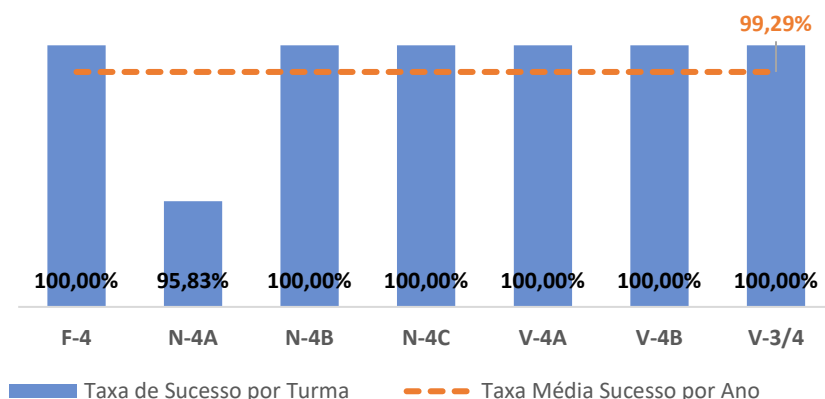

TAXA DE SUCESSO: TURMA vs MÉDIA ANO

NÍVEIS: MÉDIA TURMA vs MÉDIA ANO

TAXA E TOTAL DE NÍVEIS 1 OU 2

QUALIDADE DO SUCESSO - NÍVEIS 4 ou 5

Taxa de Sucesso 22/23	Taxa de Sucesso 23/24	Desvio 23/24	Taxa de Sucesso 24/25	Desvio 24/25
98,55%	100,00%	1,45%	100,00%	0,00%

TAXA DE SUCESSO: TURMA vs MÉDIA ANO

NÍVEIS: MÉDIA TURMA vs MÉDIA ANO

TAXA E TOTAL DE NÍVEIS 1 OU 2

QUALIDADE DO SUCESSO - NÍVEIS 4 ou 5

Taxa de Sucesso 22/23	Taxa de Sucesso 23/24	Desvio 23/24	Taxa de Sucesso 24/25	Desvio 24/25
100,00%	100,00%	0,00%	100,00%	0,00%

TAXA DE SUCESSO: TURMA vs MÉDIA ANO

NÍVEIS: MÉDIA TURMA vs MÉDIA ANO

TAXA E TOTAL DE NÍVEIS 1 OU 2

QUALIDADE DO SUCESSO - NÍVEIS 4 ou 5

Taxa de Sucesso 22/23	Taxa de Sucesso 23/24	Desvio 23/24	Taxa de Sucesso 24/25	Desvio 24/25
100,00%	100,00%	0,00%	99,29%	-0,71%