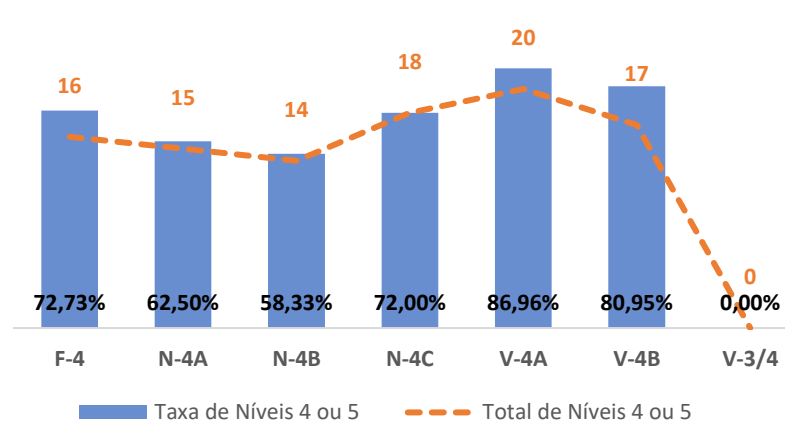

TAXA DE SUCESSO: TURMA vs MÉDIA ANO

NÍVEIS: MÉDIA TURMA vs MÉDIA ANO

TAXA E TOTAL DE NÍVEIS 1 OU 2

QUALIDADE DO SUCESSO - NÍVEIS 4 ou 5

Taxa de Sucesso 22/23	Taxa de Sucesso 23/24	Desvio 23/24	Taxa de Sucesso 24/25	Desvio 24/25
100,00%	97,14%	-2,86%	99,30%	2,16%

TAXA DE SUCESSO: TURMA vs MÉDIA ANO

NÍVEIS: MÉDIA TURMA vs MÉDIA ANO

TAXA E TOTAL DE NÍVEIS 1 OU 2

QUALIDADE DO SUCESSO - NÍVEIS 4 ou 5

Taxa de Sucesso 22/23	Taxa de Sucesso 23/24	Desvio 23/24	Taxa de Sucesso 24/25	Desvio 24/25
98,26%	95,30%	-2,96%	95,00%	-0,30%

TAXA DE SUCESSO: TURMA vs MÉDIA ANO

NÍVEIS: MÉDIA TURMA vs MÉDIA ANO

TAXA E TOTAL DE NÍVEIS 1 OU 2

QUALIDADE DO SUCESSO - NÍVEIS 4 ou 5

Taxa de Sucesso 22/23	Taxa de Sucesso 23/24	Desvio 23/24	Taxa de Sucesso 24/25	Desvio 24/25
97,83%	91,60%	-6,23%	98,40%	6,80%