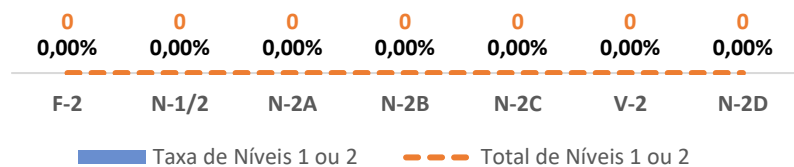

TAXA DE SUCESSO: TURMA vs MÉDIA ANO

NÍVEIS: MÉDIA TURMA vs MÉDIA ANO

TAXA E TOTAL DE NÍVEIS 1 OU 2

QUALIDADE DO SUCESSO - NÍVEIS 4 ou 5

Taxa de Sucesso 22/23	Taxa de Sucesso 23/24	Desvio 23/24	Taxa de Sucesso 24/25	Desvio 24/25
94,83%	96,64%	1,81%	90,71%	-5,93%

TAXA DE SUCESSO: TURMA vs MÉDIA ANO

NÍVEIS: MÉDIA TURMA vs MÉDIA ANO

TAXA E TOTAL DE NÍVEIS 1 OU 2

QUALIDADE DO SUCESSO - NÍVEIS 4 ou 5

Taxa de Sucesso 22/23	Taxa de Sucesso 23/24	Desvio 23/24	Taxa de Sucesso 24/25	Desvio 24/25
97,10%	99,24%	2,14%	100,00%	0,76%

TAXA DE SUCESSO: TURMA vs MÉDIA ANO

NÍVEIS: MÉDIA TURMA vs MÉDIA ANO

TAXA E TOTAL DE NÍVEIS 1 OU 2

QUALIDADE DO SUCESSO - NÍVEIS 4 ou 5

Taxa de Sucesso 22/23	Taxa de Sucesso 23/24	Desvio 23/24	Taxa de Sucesso 24/25	Desvio 24/25
100,00%	100,00%	0,00%	100,00%	0,00%