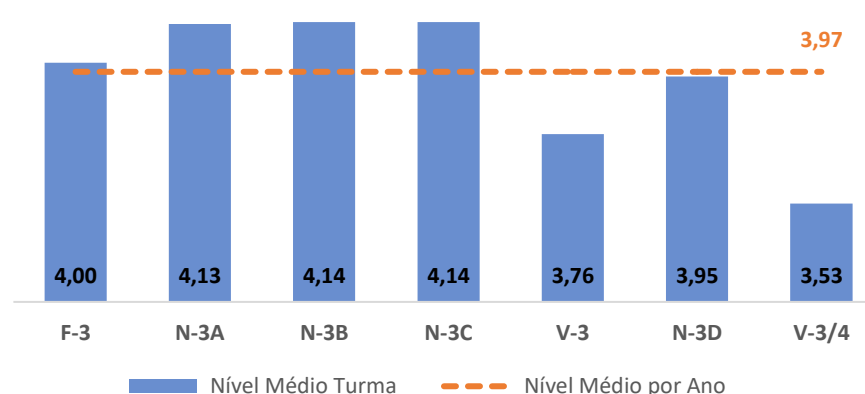

TAXA DE SUCESSO: TURMA vs MÉDIA ANO

NÍVEIS: MÉDIA TURMA vs MÉDIA ANO

TAXA E TOTAL DE NÍVEIS 1 OU 2

QUALIDADE DO SUCESSO - NÍVEIS 4 ou 5

Taxa de Sucesso 22/23	Taxa de Sucesso 23/24	Desvio 23/24	Taxa de Sucesso 24/25	Desvio 24/25
96,30%	100,00%	3,70%	96,75%	-3,25%

TAXA DE SUCESSO: TURMA vs MÉDIA ANO

NÍVEIS: MÉDIA TURMA vs MÉDIA ANO

TAXA E TOTAL DE NÍVEIS 1 OU 2

QUALIDADE DO SUCESSO - NÍVEIS 4 ou 5

Taxa de Sucesso 22/23	Taxa de Sucesso 23/24	Desvio 23/24	Taxa de Sucesso 24/25	Desvio 24/25
98,55%	100,00%	1,45%	100,00%	0,00%

TAXA DE SUCESSO: TURMA vs MÉDIA ANO

NÍVEIS: MÉDIA TURMA vs MÉDIA ANO

TAXA E TOTAL DE NÍVEIS 1 OU 2

QUALIDADE DO SUCESSO - NÍVEIS 4 ou 5

Taxa de Sucesso 22/23	Taxa de Sucesso 23/24	Desvio 23/24	Taxa de Sucesso 24/25	Desvio 24/25
100,00%	100,00%	0,00%	100,00%	0,00%