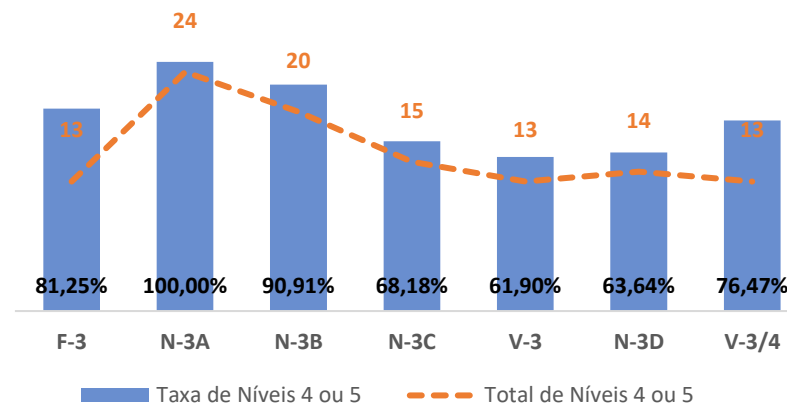

TAXA DE SUCESSO: TURMA vs MÉDIA ANO

NÍVEIS: MÉDIA TURMA vs MÉDIA ANO

TAXA E TOTAL DE NÍVEIS 1 OU 2

QUALIDADE DO SUCESSO - NÍVEIS 4 ou 5

Taxa de Sucesso 22/23	Taxa de Sucesso 23/24	Desvio 23/24	Taxa de Sucesso 24/25	Desvio 24/25
97,10%	96,60%	-0,50%	98,54%	1,94%

TAXA DE SUCESSO: TURMA vs MÉDIA ANO

NÍVEIS: MÉDIA TURMA vs MÉDIA ANO

TAXA E TOTAL DE NÍVEIS 1 OU 2

QUALIDADE DO SUCESSO - NÍVEIS 4 ou 5

Taxa de Sucesso 22/23	Taxa de Sucesso 23/24	Desvio 23/24	Taxa de Sucesso 24/25	Desvio 24/25
100,00%	100,00%	0,00%	98,61%	-1,39%

TAXA DE SUCESSO: TURMA vs MÉDIA ANO

NÍVEIS: MÉDIA TURMA vs MÉDIA ANO

TAXA E TOTAL DE NÍVEIS 1 OU 2

QUALIDADE DO SUCESSO - NÍVEIS 4 ou 5

Taxa de Sucesso 22/23	Taxa de Sucesso 23/24	Desvio 23/24	Taxa de Sucesso 24/25	Desvio 24/25
94,83%	96,64%	1,81%	90,71%	-5,93%