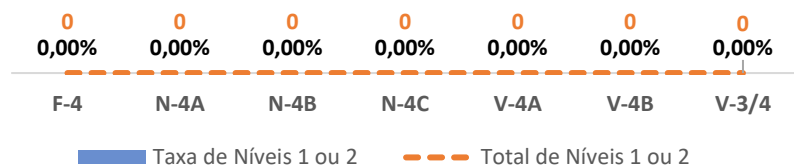

TAXA DE SUCESSO: TURMA vs MÉDIA ANO

NÍVEIS: MÉDIA TURMA vs MÉDIA ANO

TAXA E TOTAL DE NÍVEIS 1 OU 2

QUALIDADE DO SUCESSO - NÍVEIS 4 ou 5

Taxa de Sucesso 22/23	Taxa de Sucesso 23/24	Desvio 23/24	Taxa de Sucesso 24/25	Desvio 24/25
100,00%	100,00%	0,00%	100,00%	0,00%