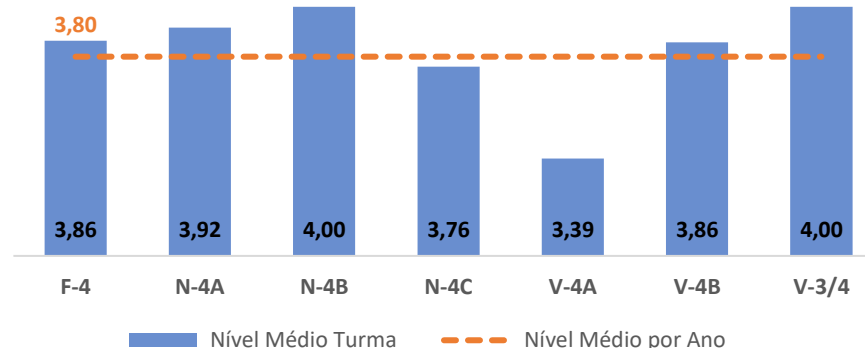

TAXA DE SUCESSO: TURMA vs MÉDIA ANO

NÍVEIS: MÉDIA TURMA vs MÉDIA ANO

TAXA E TOTAL DE NÍVEIS 1 OU 2

QUALIDADE DO SUCESSO - NÍVEIS 4 ou 5

Taxa de Sucesso 22/23	Taxa de Sucesso 23/24	Desvio 23/24	Taxa de Sucesso 24/25	Desvio 24/25
87,68%	91,16%	3,48%	97,81%	6,65%

TAXA DE SUCESSO: TURMA vs MÉDIA ANO

NÍVEIS: MÉDIA TURMA vs MÉDIA ANO

TAXA E TOTAL DE NÍVEIS 1 OU 2

QUALIDADE DO SUCESSO - NÍVEIS 4 ou 5

Taxa de Sucesso 22/23	Taxa de Sucesso 23/24	Desvio 23/24	Taxa de Sucesso 24/25	Desvio 24/25
96,38%	97,86%	1,48%	96,53%	-1,33%

TAXA DE SUCESSO: TURMA vs MÉDIA ANO

NÍVEIS: MÉDIA TURMA vs MÉDIA ANO

TAXA E TOTAL DE NÍVEIS 1 OU 2

QUALIDADE DO SUCESSO - NÍVEIS 4 ou 5

Taxa de Sucesso 22/23	Taxa de Sucesso 23/24	Desvio 23/24	Taxa de Sucesso 24/25	Desvio 24/25
88,79%	93,96%	5,17%	94,29%	0,33%