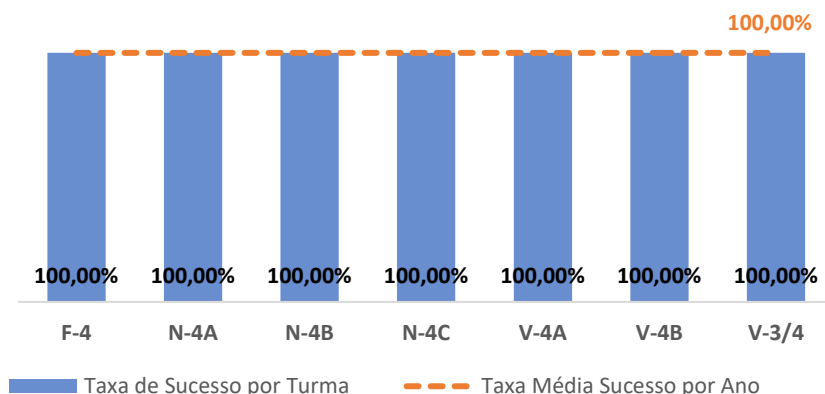

TAXA DE SUCESSO: TURMA vs MÉDIA ANO

NÍVEIS: MÉDIA TURMA vs MÉDIA ANO

TAXA E TOTAL DE NÍVEIS 1 OU 2

QUALIDADE DO SUCESSO - NÍVEIS 4 ou 5

Taxa de Sucesso 22/23	Taxa de Sucesso 23/24	Desvio 23/24	Taxa de Sucesso 24/25	Desvio 24/25
100,00%	100,00%	0,00%	100,00%	0,00%