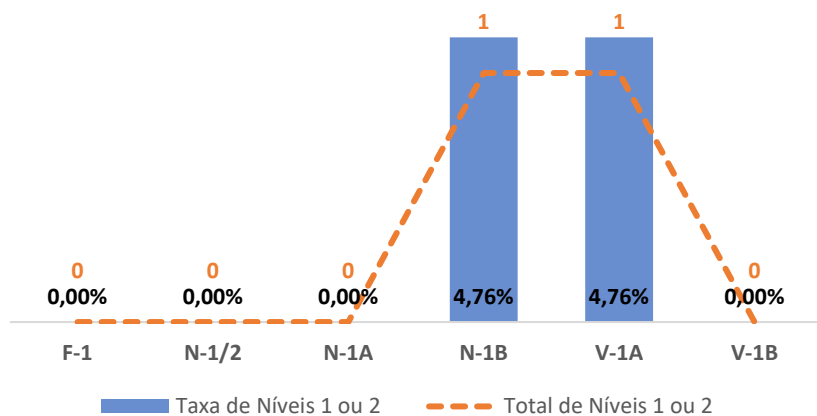

TAXA DE SUCESSO: TURMA vs MÉDIA ANO

NÍVEIS: MÉDIA TURMA vs MÉDIA ANO

TAXA E TOTAL DE NÍVEIS 1 OU 2

QUALIDADE DO SUCESSO - NÍVEIS 4 ou 5

Taxa de Sucesso 22/23	Taxa de Sucesso 23/24	Desvio 23/24	Taxa de Sucesso 24/25	Desvio 24/25
96,38%	97,86%	1,48%	96,53%	-1,33%

TAXA DE SUCESSO: TURMA vs MÉDIA ANO

NÍVEIS: MÉDIA TURMA vs MÉDIA ANO

TAXA E TOTAL DE NÍVEIS 1 OU 2

QUALIDADE DO SUCESSO - NÍVEIS 4 ou 5

Taxa de Sucesso 22/23	Taxa de Sucesso 23/24	Desvio 23/24	Taxa de Sucesso 24/25	Desvio 24/25
88,79%	93,96%	5,17%	94,29%	0,33%

TAXA DE SUCESSO: TURMA vs MÉDIA ANO

NÍVEIS: MÉDIA TURMA vs MÉDIA ANO

TAXA E TOTAL DE NÍVEIS 1 OU 2

QUALIDADE DO SUCESSO - NÍVEIS 4 ou 5

Taxa de Sucesso 22/23	Taxa de Sucesso 23/24	Desvio 23/24	Taxa de Sucesso 24/25	Desvio 24/25
97,83%	98,47%	0,64%	98,40%	-0,07%