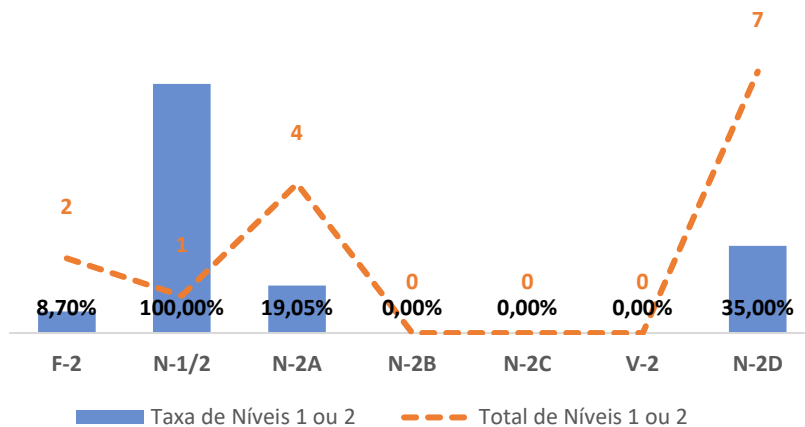

TAXA DE SUCESSO: TURMA vs MÉDIA ANO

NÍVEIS: MÉDIA TURMA vs MÉDIA ANO

TAXA E TOTAL DE NÍVEIS 1 OU 2

QUALIDADE DO SUCESSO - NÍVEIS 4 ou 5

Taxa de Sucesso 22/23	Taxa de Sucesso 23/24	Desvio 23/24	Taxa de Sucesso 24/25	Desvio 24/25
94,93%	90,08%	-4,85%	92,80%	2,72%

TAXA DE SUCESSO: TURMA vs MÉDIA ANO

NÍVEIS: MÉDIA TURMA vs MÉDIA ANO

TAXA E TOTAL DE NÍVEIS 1 OU 2

QUALIDADE DO SUCESSO - NÍVEIS 4 ou 5

Taxa de Sucesso 22/23	Taxa de Sucesso 23/24	Desvio 23/24	Taxa de Sucesso 24/25	Desvio 24/25
88,41%	91,16%	2,75%	89,78%	-1,38%