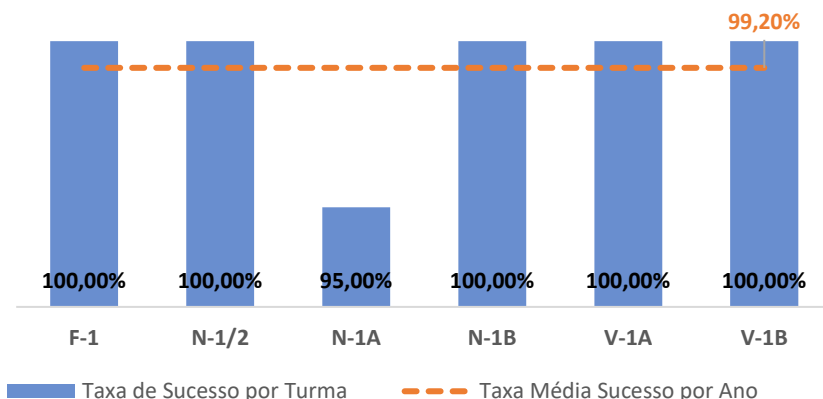

TAXA DE SUCESSO: TURMA vs MÉDIA ANO

NÍVEIS: MÉDIA TURMA vs MÉDIA ANO

TAXA E TOTAL DE NÍVEIS 1 OU 2

QUALIDADE DO SUCESSO - NÍVEIS 4 ou 5

Taxa de Sucesso 22/23	Taxa de Sucesso 23/24	Desvio 23/24	Taxa de Sucesso 24/25	Desvio 24/25
100,00%	100,00%	0,00%	100,00%	0,00%

TAXA DE SUCESSO: TURMA vs MÉDIA ANO

NÍVEIS: MÉDIA TURMA vs MÉDIA ANO

TAXA E TOTAL DE NÍVEIS 1 OU 2

QUALIDADE DO SUCESSO - NÍVEIS 4 ou 5

Taxa de Sucesso 22/23	Taxa de Sucesso 23/24	Desvio 23/24	Taxa de Sucesso 24/25	Desvio 24/25
100,00%	100,00%	0,00%	99,29%	-0,71%

TAXA DE SUCESSO: TURMA vs MÉDIA ANO

NÍVEIS: MÉDIA TURMA vs MÉDIA ANO

TAXA E TOTAL DE NÍVEIS 1 OU 2

QUALIDADE DO SUCESSO - NÍVEIS 4 ou 5

Taxa de Sucesso 22/23	Taxa de Sucesso 23/24	Desvio 23/24	Taxa de Sucesso 24/25	Desvio 24/25
99,28%	100,00%	0,72%	99,20%	-0,80%