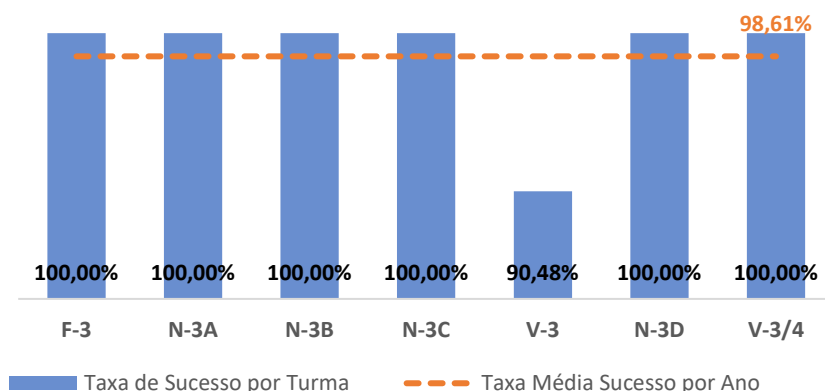

TAXA DE SUCESSO: TURMA vs MÉDIA ANO

NÍVEIS: MÉDIA TURMA vs MÉDIA ANO

TAXA E TOTAL DE NÍVEIS 1 OU 2

QUALIDADE DO SUCESSO - NÍVEIS 4 ou 5

Taxa de Sucesso 22/23	Taxa de Sucesso 23/24	Desvio 23/24	Taxa de Sucesso 24/25	Desvio 24/25
97,83%	98,47%	0,64%	98,40%	-0,07%

TAXA DE SUCESSO: TURMA vs MÉDIA ANO

NÍVEIS: MÉDIA TURMA vs MÉDIA ANO

TAXA E TOTAL DE NÍVEIS 1 OU 2

QUALIDADE DO SUCESSO - NÍVEIS 4 ou 5

Taxa de Sucesso 22/23	Taxa de Sucesso 23/24	Desvio 23/24	Taxa de Sucesso 24/25	Desvio 24/25
97,10%	96,60%	-0,50%	98,54%	1,94%

TAXA DE SUCESSO: TURMA vs MÉDIA ANO

NÍVEIS: MÉDIA TURMA vs MÉDIA ANO

TAXA E TOTAL DE NÍVEIS 1 OU 2

QUALIDADE DO SUCESSO - NÍVEIS 4 ou 5

Taxa de Sucesso 22/23	Taxa de Sucesso 23/24	Desvio 23/24	Taxa de Sucesso 24/25	Desvio 24/25
100,00%	100,00%	0,00%	98,61%	-1,39%