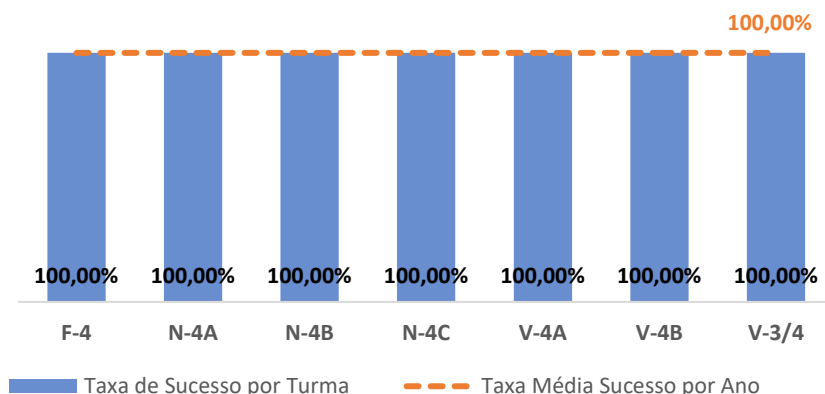

TAXA DE SUCESSO: TURMA vs MÉDIA ANO

NÍVEIS: MÉDIA TURMA vs MÉDIA ANO

TAXA E TOTAL DE NÍVEIS 1 OU 2

QUALIDADE DO SUCESSO - NÍVEIS 4 ou 5

Taxa de Sucesso 22/23	Taxa de Sucesso 23/24	Desvio 23/24	Taxa de Sucesso 24/25	Desvio 24/25
100,00%	100,00%	0,00%	100,00%	0,00%

TAXA DE SUCESSO: TURMA vs MÉDIA ANO

NÍVEIS: MÉDIA TURMA vs MÉDIA ANO

TAXA E TOTAL DE NÍVEIS 1 OU 2

QUALIDADE DO SUCESSO - NÍVEIS 4 ou 5

Taxa de Sucesso 22/23	Taxa de Sucesso 23/24	Desvio 23/24	Taxa de Sucesso 24/25	Desvio 24/25
100,00%	100,00%	0,00%	99,31%	-0,69%