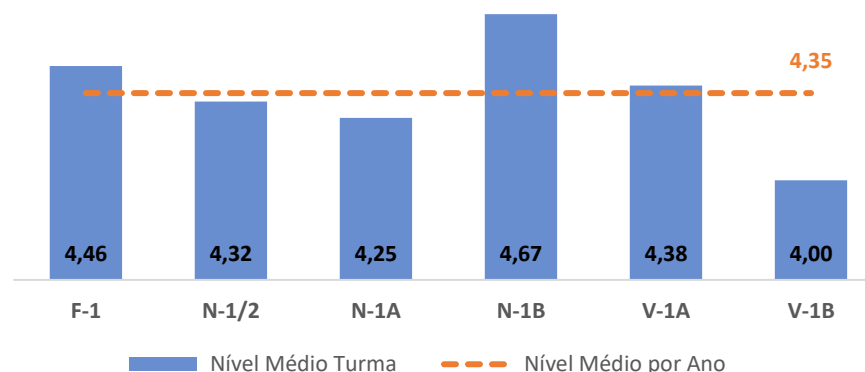

TAXA DE SUCESSO: TURMA vs MÉDIA ANO

NÍVEIS: MÉDIA TURMA vs MÉDIA ANO

TAXA E TOTAL DE NÍVEIS 1 OU 2

QUALIDADE DO SUCESSO - NÍVEIS 4 ou 5

Taxa de Sucesso 22/23	Taxa de Sucesso 23/24	Desvio 23/24	Taxa de Sucesso 24/25	Desvio 24/25
100,00%	97,14%	-2,86%	99,30%	2,16%

TAXA DE SUCESSO: TURMA vs MÉDIA ANO

NÍVEIS: MÉDIA TURMA vs MÉDIA ANO

TAXA E TOTAL DE NÍVEIS 1 OU 2

QUALIDADE DO SUCESSO - NÍVEIS 4 ou 5

Taxa de Sucesso 22/23	Taxa de Sucesso 23/24	Desvio 23/24	Taxa de Sucesso 24/25	Desvio 24/25
98,26%	95,30%	-2,96%	95,00%	-0,30%

TAXA DE SUCESSO: TURMA vs MÉDIA ANO

NÍVEIS: MÉDIA TURMA vs MÉDIA ANO

TAXA E TOTAL DE NÍVEIS 1 OU 2

QUALIDADE DO SUCESSO - NÍVEIS 4 ou 5

Taxa de Sucesso 22/23	Taxa de Sucesso 23/24	Desvio 23/24	Taxa de Sucesso 24/25	Desvio 24/25
97,83%	91,60%	-6,23%	98,40%	6,80%