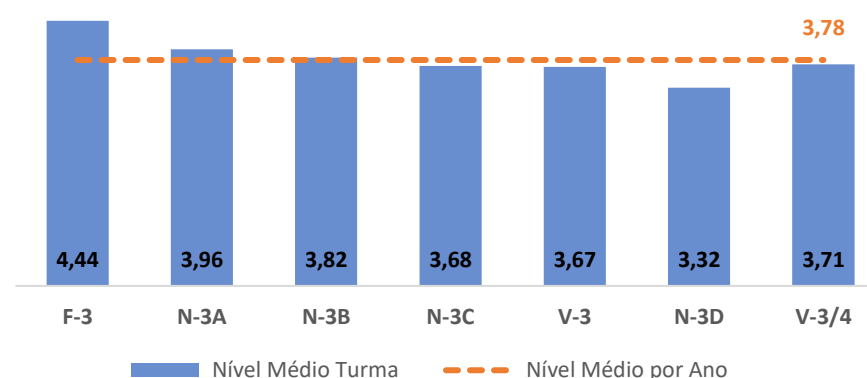

TAXA DE SUCESSO: TURMA vs MÉDIA ANO

NÍVEIS: MÉDIA TURMA vs MÉDIA ANO

TAXA E TOTAL DE NÍVEIS 1 OU 2

QUALIDADE DO SUCESSO - NÍVEIS 4 ou 5

Taxa de Sucesso 22/23	Taxa de Sucesso 23/24	Desvio 23/24	Taxa de Sucesso 24/25	Desvio 24/25
97,83%	91,60%	-6,23%	98,40%	6,80%

TAXA DE SUCESSO: TURMA vs MÉDIA ANO

NÍVEIS: MÉDIA TURMA vs MÉDIA ANO

TAXA E TOTAL DE NÍVEIS 1 OU 2

QUALIDADE DO SUCESSO - NÍVEIS 4 ou 5

Taxa de Sucesso 22/23	Taxa de Sucesso 23/24	Desvio 23/24	Taxa de Sucesso 24/25	Desvio 24/25
87,68%	91,16%	3,48%	97,81%	6,65%

TAXA DE SUCESSO: TURMA vs MÉDIA ANO

NÍVEIS: MÉDIA TURMA vs MÉDIA ANO

TAXA E TOTAL DE NÍVEIS 1 OU 2

QUALIDADE DO SUCESSO - NÍVEIS 4 ou 5

Taxa de Sucesso 22/23	Taxa de Sucesso 23/24	Desvio 23/24	Taxa de Sucesso 24/25	Desvio 24/25
96,38%	97,86%	1,48%	96,53%	-1,33%