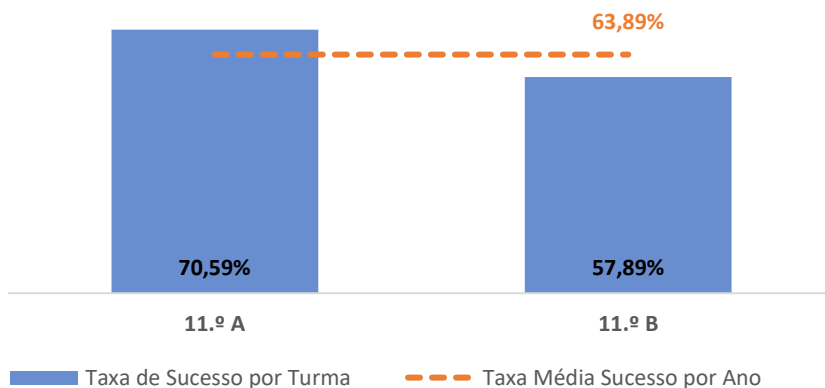

TAXA DE SUCESSO: TURMA vs MÉDIA ANO

CLASSIFICAÇÕES: MÉDIA TURMA vs MÉDIA ANO

TAXA E TOTAL DE CLASSIFICAÇÕES <10

QUALIDADE DO SUCESSO - CLASSIF. >= 14

Taxa de Sucesso 22/23	Taxa de Sucesso 23/24	Taxa de Sucesso 24/25
---	---	100,00%

DEPARTAMENTO DE MATEMÁTICA E CIÊNCIAS EXPERIMENTAIS

MATEMÁTICA A ► 10.º ANO

TAXA DE SUCESSO: TURMA vs MÉDIA ANO

CLASSIFICAÇÕES: MÉDIA TURMA vs MÉDIA ANO

TAXA E TOTAL DE CLASSIFICAÇÕES <10

QUALIDADE DO SUCESSO - CLASSIF. >= 14

Taxa de Sucesso 22/23	Taxa de Sucesso 23/24	Desvio 23/24	Taxa de Sucesso 24/25	Desvio 24/25
64,44%	75,61%	11,17%	91,43%	15,82%

MATEMÁTICA A ► 11.º ANO

TAXA DE SUCESSO: TURMA vs MÉDIA ANO

CLASSIFICAÇÕES: MÉDIA TURMA vs MÉDIA ANO

TAXA E TOTAL DE CLASSIFICAÇÕES <10

QUALIDADE DO SUCESSO - CLASSIF. >= 14

Taxa de Sucesso 22/23	Taxa de Sucesso 23/24	Desvio 23/24	Taxa de Sucesso 24/25	Desvio 24/25
76,92%	85,71%	8,79%	63,89%	-21,82%

MATEMÁTICA A ► 12.º ANO