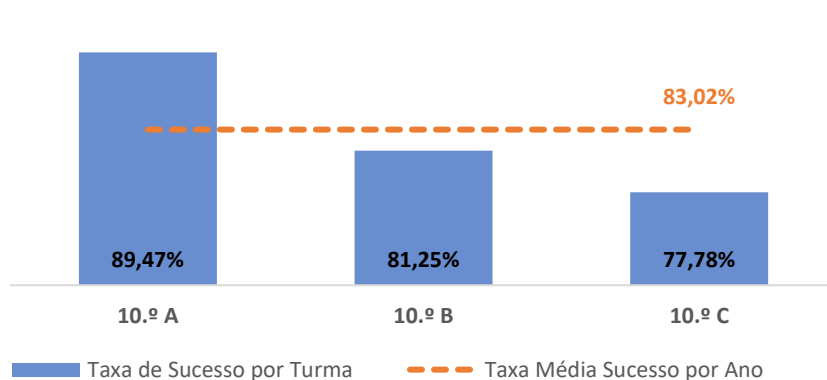

GEOGRAFIA A ► 11.º ANO

TAXA DE SUCESSO: TURMA vs MÉDIA ANO

CLASSIFICAÇÕES: MÉDIA TURMA vs MÉDIA ANO

TAXA E TOTAL DE CLASSIFICAÇÕES <10

QUALIDADE DO SUCESSO - CLASSIF. >= 14

Taxa de Sucesso 22/23	Taxa de Sucesso 23/24	Desvio 23/24	Taxa de Sucesso 24/25	Desvio 24/25
100,00%	93,75%	-6,25%	92,86%	-0,89%

TAXA DE SUCESSO: TURMA vs MÉDIA ANO

CLASSIFICAÇÕES: MÉDIA TURMA vs MÉDIA ANO

TAXA E TOTAL DE CLASSIFICAÇÕES <10

QUALIDADE DO SUCESSO - CLASSIF. >= 14

Taxa de Sucesso 22/23	Taxa de Sucesso 23/24	Taxa de Sucesso 24/25	Desvio 24/25
---	100,00%	100,00%	0,00%

TAXA DE SUCESSO: TURMA vs MÉDIA ANO

CLASSIFICAÇÕES: MÉDIA TURMA vs MÉDIA ANO

TAXA E TOTAL DE CLASSIFICAÇÕES <10

QUALIDADE DO SUCESSO - CLASSIF. >= 14

Taxa de Sucesso 22/23	Taxa de Sucesso 23/24	Desvio 23/24	Taxa de Sucesso 24/25	Desvio 24/25
73,86%	80,49%	6,63%	83,02%	2,53%

TAXA DE SUCESSO: TURMA vs MÉDIA ANO

CLASSIFICAÇÕES: MÉDIA TURMA vs MÉDIA ANO

TAXA E TOTAL DE CLASSIFICAÇÕES <10

QUALIDADE DO SUCESSO - CLASSIF. >= 14

Taxa de Sucesso 22/23	Taxa de Sucesso 23/24	Desvio 23/24	Taxa de Sucesso 24/25	Desvio 24/25
91,30%	84,85%	-6,45%	77,46%	-7,39%