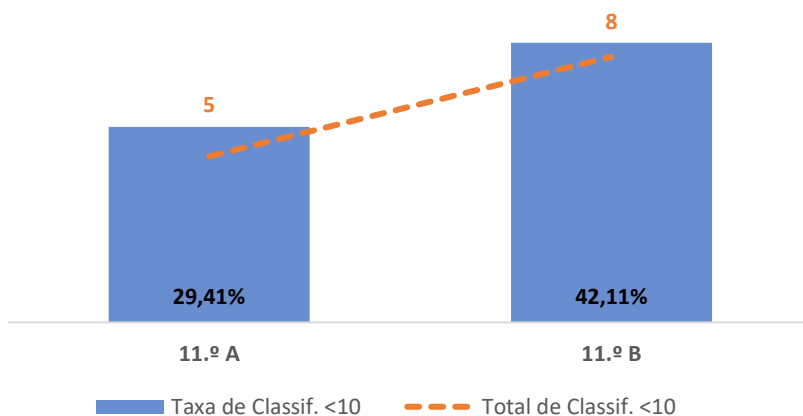

DEPARTAMENTO DE MATEMÁTICA E CIÊNCIAS EXPERIMENTAIS

MATEMÁTICA A ► 10.º ANO

TAXA DE SUCESSO: TURMA vs MÉDIA ANO

CLASSIFICAÇÕES: MÉDIA TURMA vs MÉDIA ANO

TAXA E TOTAL DE CLASSIFICAÇÕES <10

QUALIDADE DO SUCESSO - CLASSIF. >= 14

Taxa de Sucesso 22/23	Taxa de Sucesso 23/24	Desvio 23/24	Taxa de Sucesso 24/25	Desvio 24/25
64,44%	75,61%	11,17%	91,43%	15,82%

MATEMÁTICA A ► 11.º ANO

TAXA DE SUCESSO: TURMA vs MÉDIA ANO

CLASSIFICAÇÕES: MÉDIA TURMA vs MÉDIA ANO

TAXA E TOTAL DE CLASSIFICAÇÕES <10

QUALIDADE DO SUCESSO - CLASSIF. >= 14

Taxa de Sucesso 22/23	Taxa de Sucesso 23/24	Desvio 23/24	Taxa de Sucesso 24/25	Desvio 24/25
76,92%	85,71%	8,79%	63,89%	-21,82%

MATEMÁTICA A ► 12.º ANO