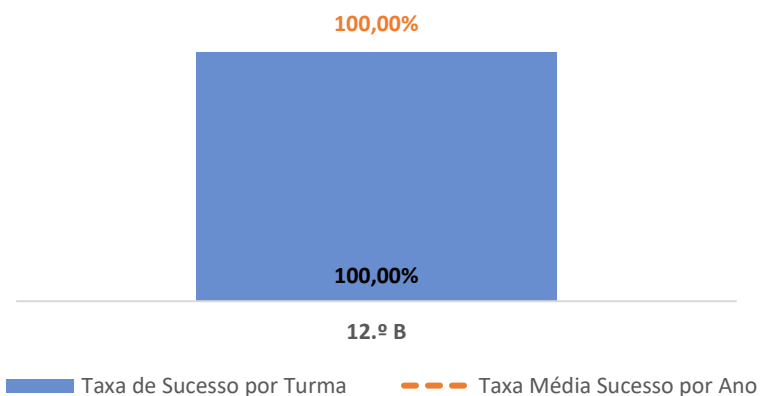

GEOMETRIA DESCRITIVA A ► 11.º ANO

TAXA DE SUCESSO: TURMA vs MÉDIA ANO

CLASSIFICAÇÕES: MÉDIA TURMA vs MÉDIA ANO

TAXA E TOTAL DE CLASSIFICAÇÕES <10

QUALIDADE DO SUCESSO - CLASSIF. >= 14

Taxa de Sucesso 22/23	Taxa de Sucesso 23/24	Desvio 23/24	Taxa de Sucesso 24/25	Desvio 24/25
90,00%	78,57%	-11,43%	100,00%	21,43%

DESENHO A ► 11.º ANO

TAXA DE SUCESSO: TURMA vs MÉDIA ANO

CLASSIFICAÇÕES: MÉDIA TURMA vs MÉDIA ANO

TAXA E TOTAL DE CLASSIFICAÇÕES <10

QUALIDADE DO SUCESSO - CLASSIF. >= 14

Taxa de Sucesso 22/23	Taxa de Sucesso 23/24	Desvio 23/24	Taxa de Sucesso 24/25	Desvio 24/25
100,00%	100,00%	0,00%	100,00%	0,00%

DESENHO A ► 12.º ANO

TAXA DE SUCESSO: TURMA vs MÉDIA ANO

CLASSIFICAÇÕES: MÉDIA TURMA vs MÉDIA ANO

TAXA E TOTAL DE CLASSIFICAÇÕES <10

QUALIDADE DO SUCESSO - CLASSIF. >= 14

Taxa de Sucesso 22/23	Taxa de Sucesso 23/24	Taxa de Sucesso 24/25	Desvio 24/25
---	100,00%	100,00%	0,00%