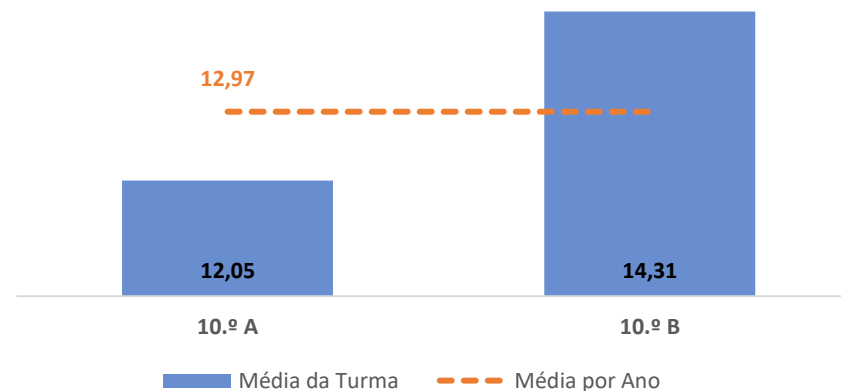

TAXA DE SUCESSO: TURMA vs MÉDIA ANO

CLASSIFICAÇÕES: MÉDIA TURMA vs MÉDIA ANO

TAXA E TOTAL DE CLASSIFICAÇÕES <10

QUALIDADE DO SUCESSO - CLASSIF. >= 14

Taxa de Sucesso 22/23	Taxa de Sucesso 23/24	Desvio 23/24	Taxa de Sucesso 24/25	Desvio 24/25
84,21%	90,91%	6,70%	67,74%	-23,17%

TAXA DE SUCESSO: TURMA vs MÉDIA ANO

CLASSIFICAÇÕES: MÉDIA TURMA vs MÉDIA ANO

TAXA E TOTAL DE CLASSIFICAÇÕES <10

QUALIDADE DO SUCESSO - CLASSIF. >= 14

Taxa de Sucesso 22/23	Taxa de Sucesso 23/24	Desvio 23/24	Taxa de Sucesso 24/25	Desvio 24/25
95,45%	100,00%	4,55%	100,00%	0,00%

FÍSICA E QUÍMICA A ► 10.º ANO

TAXA DE SUCESSO: TURMA vs MÉDIA ANO

CLASSIFICAÇÕES: MÉDIA TURMA vs MÉDIA ANO

TAXA E TOTAL DE CLASSIFICAÇÕES <10

QUALIDADE DO SUCESSO - CLASSIF. >= 14

Taxa de Sucesso 22/23	Taxa de Sucesso 23/24	Desvio 23/24	Taxa de Sucesso 24/25	Desvio 24/25
77,14%	87,88%	10,74%	90,62%	2,74%