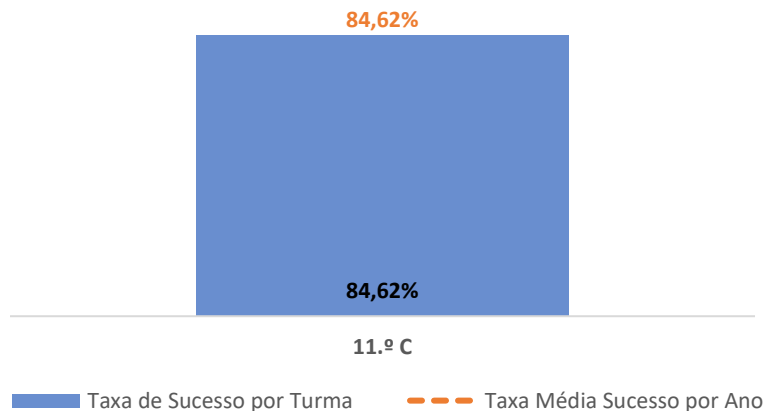

TAXA DE SUCESSO: TURMA vs MÉDIA ANO

CLASSIFICAÇÕES: MÉDIA TURMA vs MÉDIA ANO

TAXA E TOTAL DE CLASSIFICAÇÕES <10

QUALIDADE DO SUCESSO - CLASSIF. >= 14

Taxa de Sucesso 22/23	Taxa de Sucesso 23/24	Desvio 23/24	Taxa de Sucesso 24/25	Desvio 24/25
0,00%	87,50%	87,50%	100,00%	12,50%

MATEMÁTICA APLICADA ÀS CIÊNCIAS SOCIAIS ► 10.º ANO

TAXA DE SUCESSO: TURMA vs MÉDIA ANO

CLASSIFICAÇÕES: MÉDIA TURMA vs MÉDIA ANO

TAXA E TOTAL DE CLASSIFICAÇÕES <10

QUALIDADE DO SUCESSO - CLASSIF. >= 14

Taxa de Sucesso 22/23	Taxa de Sucesso 23/24	Desvio 23/24	Taxa de Sucesso 24/25	Desvio 24/25
77,27%	57,14%	-20,13%	83,33%	26,19%

MATEMÁTICA APLICADA ÀS CIÊNCIAS SOCIAIS ► 11.º ANO

TAXA DE SUCESSO: TURMA vs MÉDIA ANO

CLASSIFICAÇÕES: MÉDIA TURMA vs MÉDIA ANO

TAXA E TOTAL DE CLASSIFICAÇÕES <10

QUALIDADE DO SUCESSO - CLASSIF. >= 14

Taxa de Sucesso 22/23	Taxa de Sucesso 23/24	Desvio 23/24	Taxa de Sucesso 24/25	Desvio 24/25
88,89%	93,75%	4,86%	84,62%	-9,13%