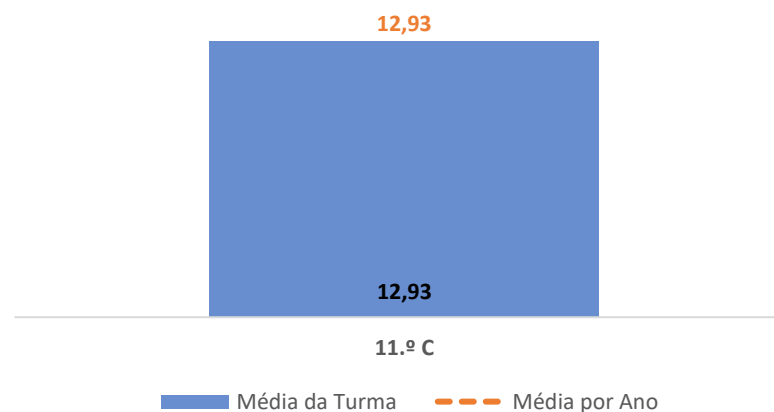

CLASSIFICAÇÕES: MÉDIA TURMA vs MÉDIA ANO