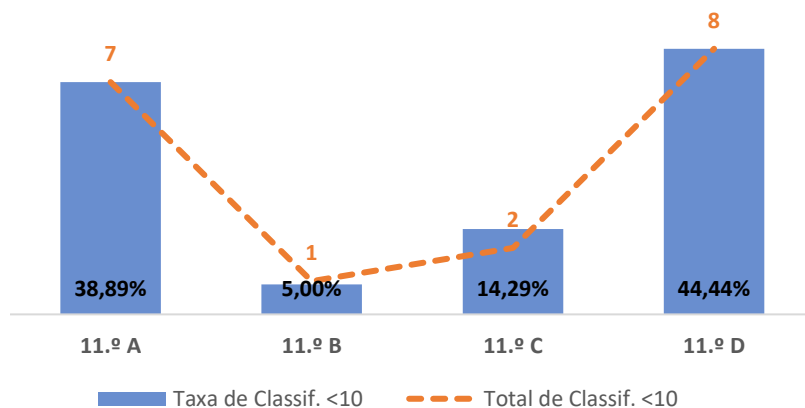

DEPARTAMENTO DE LÍNGUAS

TAXA DE SUCESSO: TURMA vs MÉDIA ANO

CLASSIFICAÇÕES: MÉDIA TURMA vs MÉDIA ANO

TAXA E TOTAL DE CLASSIFICAÇÕES <10

QUALIDADE DO SUCESSO - CLASSIF. >= 14

Taxa de Sucesso 22/23	Taxa de Sucesso 23/24	Desvio 23/24	Taxa de Sucesso 24/25	Desvio 24/25
81,61%	70,73%	-10,88%	86,54%	15,81%

PORTUGUÊS 11.º ANO

TAXA DE SUCESSO: TURMA vs MÉDIA ANO

CLASSIFICAÇÕES: MÉDIA TURMA vs MÉDIA ANO

TAXA E TOTAL DE CLASSIFICAÇÕES <10

QUALIDADE DO SUCESSO - CLASSIF. >= 14

Taxa de Sucesso 22/23	Taxa de Sucesso 23/24	Desvio 23/24	Taxa de Sucesso 24/25	Desvio 24/25
65,22%	89,55%	24,33%	74,29%	-15,26%

PORTUGUÊS ► 12.º ANO

TAXA DE SUCESSO: TURMA vs MÉDIA ANO

CLASSIFICAÇÕES: MÉDIA TURMA vs MÉDIA ANO

TAXA E TOTAL DE CLASSIFICAÇÕES <10

QUALIDADE DO SUCESSO - CLASSIF. >= 14

Taxa de Sucesso 22/23	Taxa de Sucesso 23/24	Desvio 23/24	Taxa de Sucesso 24/25	Desvio 24/25
85,00%	73,81%	-11,19%	92,42%	18,61%