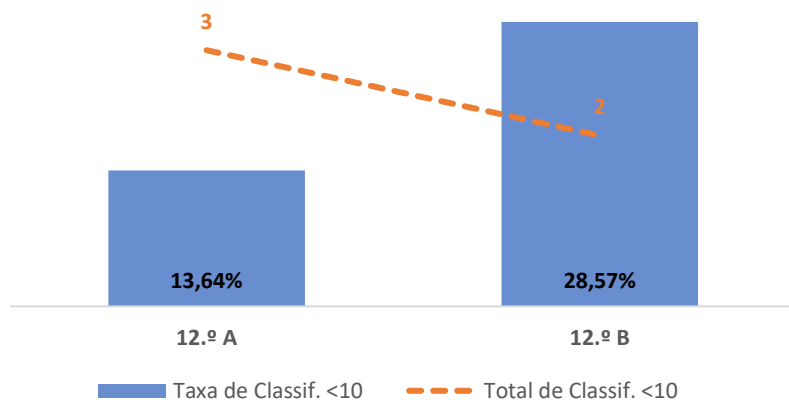

Taxa de Sucesso 22/23	Taxa de Sucesso 23/24	Desvio 23/24	Taxa de Sucesso 24/25	Desvio 24/25
64,44%	75,61%	11,17%	91,43%	15,82%

MATEMÁTICA A ► 11.º ANO

TAXA DE SUCESSO: TURMA vs MÉDIA ANO

CLASSIFICAÇÕES: MÉDIA TURMA vs MÉDIA ANO

TAXA E TOTAL DE CLASSIFICAÇÕES <10

QUALIDADE DO SUCESSO - CLASSIF. >= 14

Taxa de Sucesso 22/23	Taxa de Sucesso 23/24	Desvio 23/24	Taxa de Sucesso 24/25	Desvio 24/25
76,92%	85,71%	8,79%	63,89%	-21,82%

MATEMÁTICA A ► 12.º ANO

TAXA DE SUCESSO: TURMA vs MÉDIA ANO

CLASSIFICAÇÕES: MÉDIA TURMA vs MÉDIA ANO

TAXA E TOTAL DE CLASSIFICAÇÕES <10

QUALIDADE DO SUCESSO - CLASSIF. >= 14

Taxa de Sucesso 22/23	Taxa de Sucesso 23/24	Desvio 23/24	Taxa de Sucesso 24/25	Desvio 24/25
69,57%	61,54%	-8,03%	82,76%	21,22%