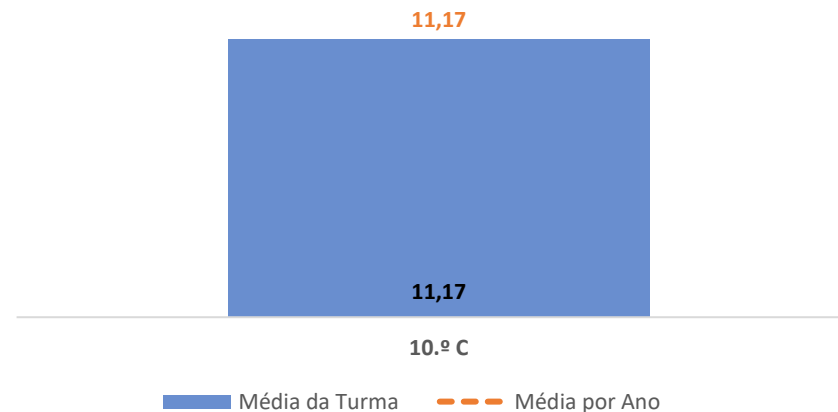

CLASSIFICAÇÕES: MÉDIA TURMA vs MÉDIA ANO