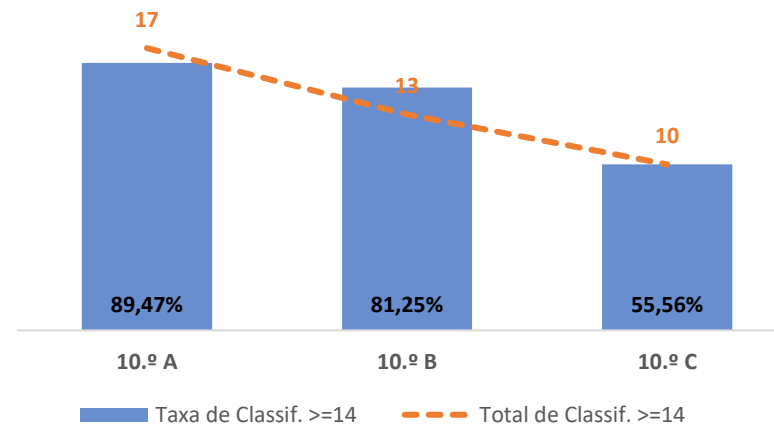

PORTUGUÊS LÍNGUA NÃO MATERNA ▶ 11.º ANO

TAXA DE SUCESSO: TURMA vs MÉDIA ANO

CLASSIFICAÇÕES: MÉDIA TURMA vs MÉDIA ANO

TAXA E TOTAL DE CLASSIFICAÇÕES <10

QUALIDADE DO SUCESSO - CLASSIF. >= 14

Taxa de Sucesso 22/23	Taxa de Sucesso 23/24	Taxa de Sucesso 24/25
---	---	100,00%

TAXA DE SUCESSO: TURMA vs MÉDIA ANO

CLASSIFICAÇÕES: MÉDIA TURMA vs MÉDIA ANO

TAXA E TOTAL DE CLASSIFICAÇÕES <10

QUALIDADE DO SUCESSO - CLASSIF. >= 14

Taxa de Sucesso 22/23	Taxa de Sucesso 23/24	Desvio 23/24	Taxa de Sucesso 24/25	Desvio 24/25
90,91%	86,59%	-4,32%	98,11%	11,52%

TAXA DE SUCESSO: TURMA vs MÉDIA ANO

CLASSIFICAÇÕES: MÉDIA TURMA vs MÉDIA ANO

TAXA E TOTAL DE CLASSIFICAÇÕES <10

QUALIDADE DO SUCESSO - CLASSIF. >= 14

Taxa de Sucesso 22/23	Taxa de Sucesso 23/24	Desvio 23/24	Taxa de Sucesso 24/25	Desvio 24/25
87,23%	100,00%	12,77%	95,77%	-4,23%