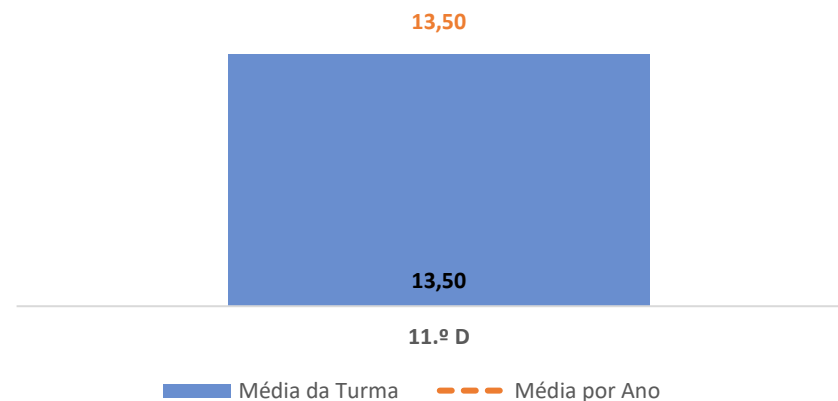

CLASSIFICAÇÕES: MÉDIA TURMA vs MÉDIA ANO