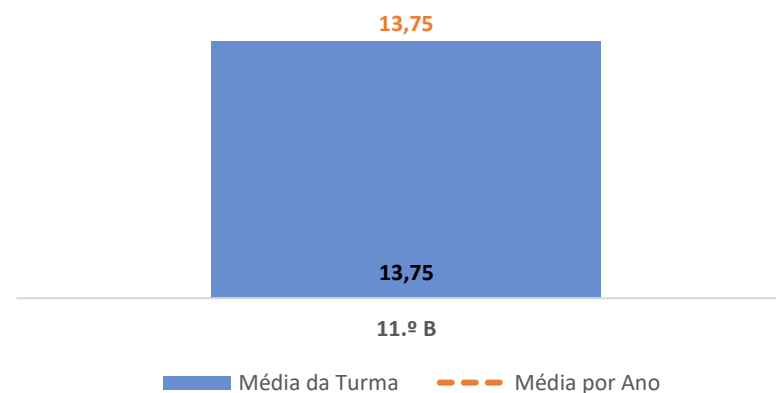

TAXA DE SUCESSO: TURMA vs MÉDIA ANO

CLASSIFICAÇÕES: MÉDIA TURMA vs MÉDIA ANO

TAXA E TOTAL DE CLASSIFICAÇÕES <10

QUALIDADE DO SUCESSO - CLASSIF. >= 14

Taxa de Sucesso 22/23	Taxa de Sucesso 23/24	Desvio 23/24	Taxa de Sucesso 24/25	Desvio 24/25
91,30%	84,85%	-6,45%	77,46%	-7,39%

TAXA DE SUCESSO: TURMA vs MÉDIA ANO

CLASSIFICAÇÕES: MÉDIA TURMA vs MÉDIA ANO

TAXA E TOTAL DE CLASSIFICAÇÕES <10

QUALIDADE DO SUCESSO - CLASSIF. >= 14

Taxa de Sucesso 22/23	Taxa de Sucesso 23/24	Desvio 23/24	Taxa de Sucesso 24/25	Desvio 24/25
100,00%	87,50%	-12,50%	100,00%	12,50%

TAXA DE SUCESSO: TURMA vs MÉDIA ANO

CLASSIFICAÇÕES: MÉDIA TURMA vs MÉDIA ANO

TAXA E TOTAL DE CLASSIFICAÇÕES <10

QUALIDADE DO SUCESSO - CLASSIF. >= 14

Taxa de Sucesso 22/23	Taxa de Sucesso 23/24	Taxa de Sucesso 24/25	Desvio 24/25
---	100,00%	87,50%	-12,50%