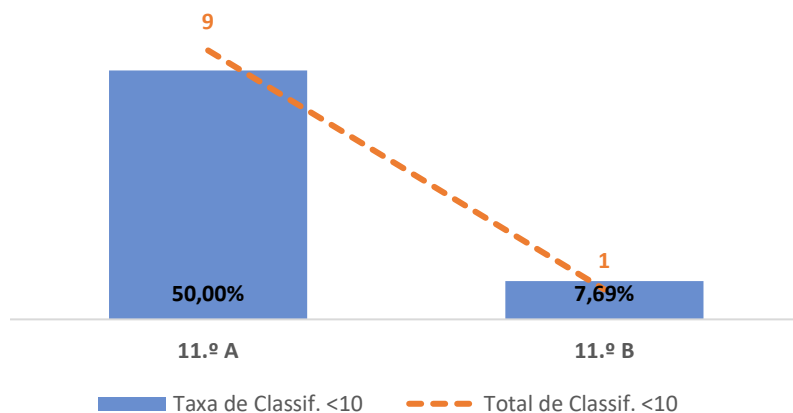

MATEMÁTICA APLICADA ÀS CIÊNCIAS SOCIAIS ► 11.º ANO

TAXA DE SUCESSO: TURMA vs MÉDIA ANO

CLASSIFICAÇÕES: MÉDIA TURMA vs MÉDIA ANO

TAXA E TOTAL DE CLASSIFICAÇÕES <10

QUALIDADE DO SUCESSO - CLASSIF. >= 14

Taxa de Sucesso 22/23	Taxa de Sucesso 23/24	Desvio 23/24	Taxa de Sucesso 24/25	Desvio 24/25
88,89%	93,75%	4,86%	84,62%	-9,13%

TAXA DE SUCESSO: TURMA vs MÉDIA ANO

CLASSIFICAÇÕES: MÉDIA TURMA vs MÉDIA ANO

TAXA E TOTAL DE CLASSIFICAÇÕES <10

QUALIDADE DO SUCESSO - CLASSIF. >= 14

Taxa de Sucesso 22/23	Taxa de Sucesso 23/24	Desvio 23/24	Taxa de Sucesso 24/25	Desvio 24/25
68,75%	87,77%	19,02%	93,10%	5,33%

TAXA DE SUCESSO: TURMA vs MÉDIA ANO

CLASSIFICAÇÕES: MÉDIA TURMA vs MÉDIA ANO

TAXA E TOTAL DE CLASSIFICAÇÕES <10

QUALIDADE DO SUCESSO - CLASSIF. >= 14

Taxa de Sucesso 22/23	Taxa de Sucesso 23/24	Desvio 23/24	Taxa de Sucesso 24/25	Desvio 24/25
84,21%	90,91%	6,70%	67,74%	-23,17%