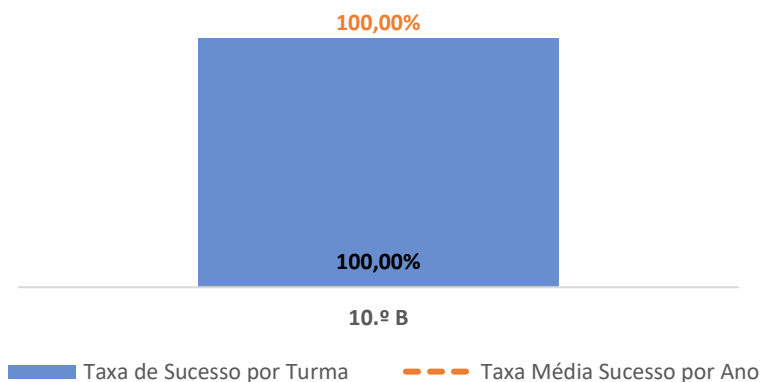

TAXA DE SUCESSO: TURMA vs MÉDIA ANO

CLASSIFICAÇÕES: MÉDIA TURMA vs MÉDIA ANO

TAXA E TOTAL DE CLASSIFICAÇÕES <10

QUALIDADE DO SUCESSO - CLASSIF. >= 14

Taxa de Sucesso 22/23	Taxa de Sucesso 23/24	Desvio 23/24	Taxa de Sucesso 24/25	Desvio 24/25
73,86%	80,49%	6,63%	83,02%	2,53%

TAXA DE SUCESSO: TURMA vs MÉDIA ANO

CLASSIFICAÇÕES: MÉDIA TURMA vs MÉDIA ANO

TAXA E TOTAL DE CLASSIFICAÇÕES <10

QUALIDADE DO SUCESSO - CLASSIF. >= 14

Taxa de Sucesso 22/23	Taxa de Sucesso 23/24	Desvio 23/24	Taxa de Sucesso 24/25	Desvio 24/25
91,30%	84,85%	-6,45%	77,46%	-7,39%

TAXA DE SUCESSO: TURMA vs MÉDIA ANO

CLASSIFICAÇÕES: MÉDIA TURMA vs MÉDIA ANO

TAXA E TOTAL DE CLASSIFICAÇÕES <10

QUALIDADE DO SUCESSO - CLASSIF. >= 14

Taxa de Sucesso 22/23	Taxa de Sucesso 23/24	Desvio 23/24	Taxa de Sucesso 24/25	Desvio 24/25
100,00%	87,50%	-12,50%	100,00%	12,50%