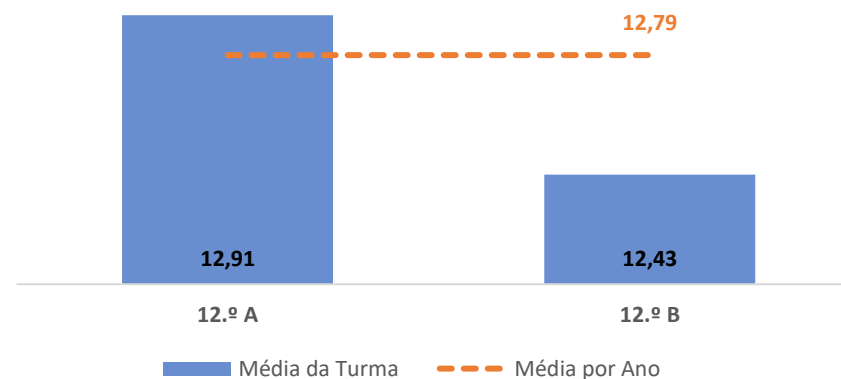

Taxa de Sucesso 22/23	Taxa de Sucesso 23/24	Desvio 23/24	Taxa de Sucesso 24/25	Desvio 24/25
64,44%	75,61%	11,17%	91,43%	15,82%

MATEMÁTICA A ► 11.º ANO

TAXA DE SUCESSO: TURMA vs MÉDIA ANO

CLASSIFICAÇÕES: MÉDIA TURMA vs MÉDIA ANO

TAXA E TOTAL DE CLASSIFICAÇÕES <10

QUALIDADE DO SUCESSO - CLASSIF. >= 14

Taxa de Sucesso 22/23	Taxa de Sucesso 23/24	Desvio 23/24	Taxa de Sucesso 24/25	Desvio 24/25
76,92%	85,71%	8,79%	63,89%	-21,82%

MATEMÁTICA A ► 12.º ANO

TAXA DE SUCESSO: TURMA vs MÉDIA ANO

CLASSIFICAÇÕES: MÉDIA TURMA vs MÉDIA ANO

TAXA E TOTAL DE CLASSIFICAÇÕES <10

QUALIDADE DO SUCESSO - CLASSIF. >= 14

Taxa de Sucesso 22/23	Taxa de Sucesso 23/24	Desvio 23/24	Taxa de Sucesso 24/25	Desvio 24/25
69,57%	61,54%	-8,03%	82,76%	21,22%