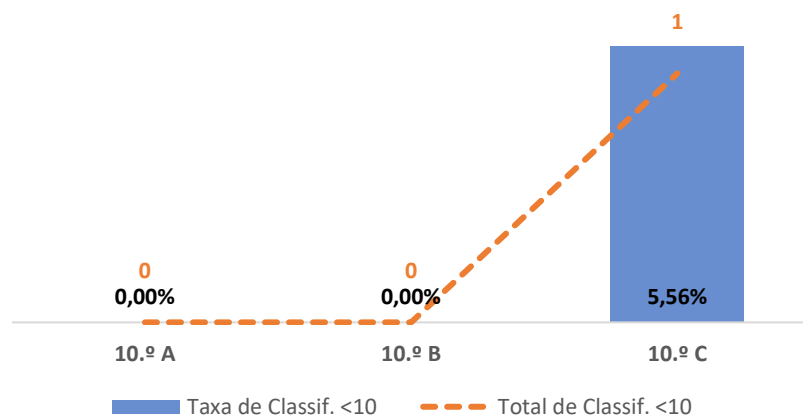

PORTUGUÊS LÍNGUA NÃO MATERNA ▶ 10.º ANO

TAXA DE SUCESSO: TURMA vs MÉDIA ANO

CLASSIFICAÇÕES: MÉDIA TURMA vs MÉDIA ANO

TAXA E TOTAL DE CLASSIFICAÇÕES <10

QUALIDADE DO SUCESSO - CLASSIF. >= 14

Taxa de Sucesso 22/23	Taxa de Sucesso 23/24	Taxa de Sucesso 24/25
---	---	100,00%

PORTUGUÊS LÍNGUA NÃO MATERNA ▶ 11.º ANO

TAXA DE SUCESSO: TURMA vs MÉDIA ANO

CLASSIFICAÇÕES: MÉDIA TURMA vs MÉDIA ANO

TAXA E TOTAL DE CLASSIFICAÇÕES <10

QUALIDADE DO SUCESSO - CLASSIF. >= 14

Taxa de Sucesso 22/23	Taxa de Sucesso 23/24	Taxa de Sucesso 24/25
---	---	100,00%

TAXA DE SUCESSO: TURMA vs MÉDIA ANO

CLASSIFICAÇÕES: MÉDIA TURMA vs MÉDIA ANO

TAXA E TOTAL DE CLASSIFICAÇÕES <10

QUALIDADE DO SUCESSO - CLASSIF. >= 14

Taxa de Sucesso 22/23	Taxa de Sucesso 23/24	Desvio 23/24	Taxa de Sucesso 24/25	Desvio 24/25
90,91%	86,59%	-4,32%	98,11%	11,52%

TAXA DE SUCESSO: TURMA vs MÉDIA ANO

CLASSIFICAÇÕES: MÉDIA TURMA vs MÉDIA ANO

TAXA E TOTAL DE CLASSIFICAÇÕES <10

QUALIDADE DO SUCESSO - CLASSIF. >= 14

Taxa de Sucesso 22/23	Taxa de Sucesso 23/24	Desvio 23/24	Taxa de Sucesso 24/25	Desvio 24/25
87,23%	100,00%	12,77%	95,77%	-4,23%