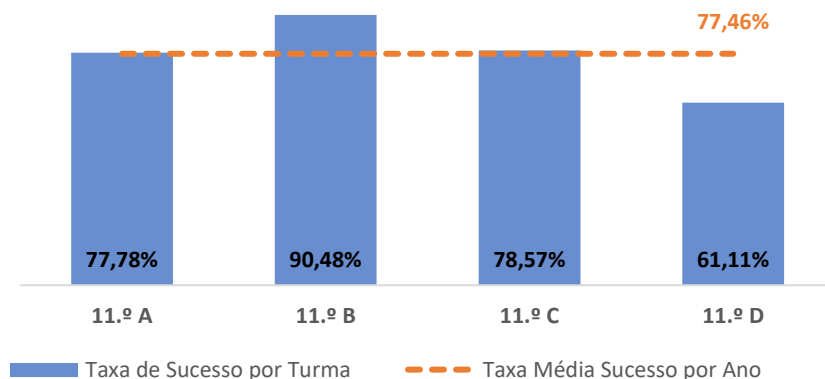

TAXA DE SUCESSO: TURMA vs MÉDIA ANO

CLASSIFICAÇÕES: MÉDIA TURMA vs MÉDIA ANO

TAXA E TOTAL DE CLASSIFICAÇÕES <10

QUALIDADE DO SUCESSO - CLASSIF. >= 14

Taxa de Sucesso 22/23	Taxa de Sucesso 23/24	Taxa de Sucesso 24/25	Desvio 24/25
---	100,00%	100,00%	0,00%

TAXA DE SUCESSO: TURMA vs MÉDIA ANO

CLASSIFICAÇÕES: MÉDIA TURMA vs MÉDIA ANO

TAXA E TOTAL DE CLASSIFICAÇÕES <10

QUALIDADE DO SUCESSO - CLASSIF. >= 14

Taxa de Sucesso 22/23	Taxa de Sucesso 23/24	Desvio 23/24	Taxa de Sucesso 24/25	Desvio 24/25
73,86%	80,49%	6,63%	83,02%	2,53%

TAXA DE SUCESSO: TURMA vs MÉDIA ANO

CLASSIFICAÇÕES: MÉDIA TURMA vs MÉDIA ANO

TAXA E TOTAL DE CLASSIFICAÇÕES <10

QUALIDADE DO SUCESSO - CLASSIF. >= 14

Taxa de Sucesso 22/23	Taxa de Sucesso 23/24	Desvio 23/24	Taxa de Sucesso 24/25	Desvio 24/25
91,30%	84,85%	-6,45%	77,46%	-7,39%