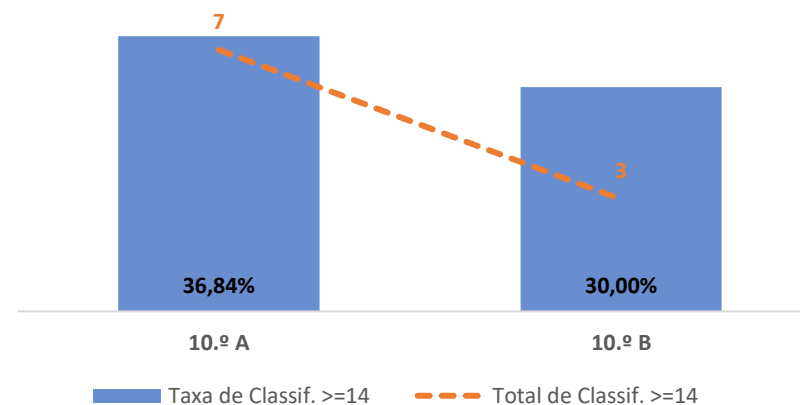

MATEMÁTICA APLICADA ÀS CIÊNCIAS SOCIAIS ► 11.º ANO

TAXA DE SUCESSO: TURMA vs MÉDIA ANO

CLASSIFICAÇÕES: MÉDIA TURMA vs MÉDIA ANO

TAXA E TOTAL DE CLASSIFICAÇÕES <10

QUALIDADE DO SUCESSO - CLASSIF. >= 14

Taxa de Sucesso 22/23	Taxa de Sucesso 23/24	Desvio 23/24	Taxa de Sucesso 24/25	Desvio 24/25
88,89%	93,75%	4,86%	84,62%	-9,13%

TAXA DE SUCESSO: TURMA vs MÉDIA ANO

CLASSIFICAÇÕES: MÉDIA TURMA vs MÉDIA ANO

TAXA E TOTAL DE CLASSIFICAÇÕES <10

QUALIDADE DO SUCESSO - CLASSIF. >= 14

Taxa de Sucesso 22/23	Taxa de Sucesso 23/24	Desvio 23/24	Taxa de Sucesso 24/25	Desvio 24/25
68,75%	87,77%	19,02%	93,10%	5,33%

TAXA DE SUCESSO: TURMA vs MÉDIA ANO

CLASSIFICAÇÕES: MÉDIA TURMA vs MÉDIA ANO

TAXA E TOTAL DE CLASSIFICAÇÕES <10

QUALIDADE DO SUCESSO - CLASSIF. >= 14

Taxa de Sucesso 22/23	Taxa de Sucesso 23/24	Desvio 23/24	Taxa de Sucesso 24/25	Desvio 24/25
84,21%	90,91%	6,70%	67,74%	-23,17%