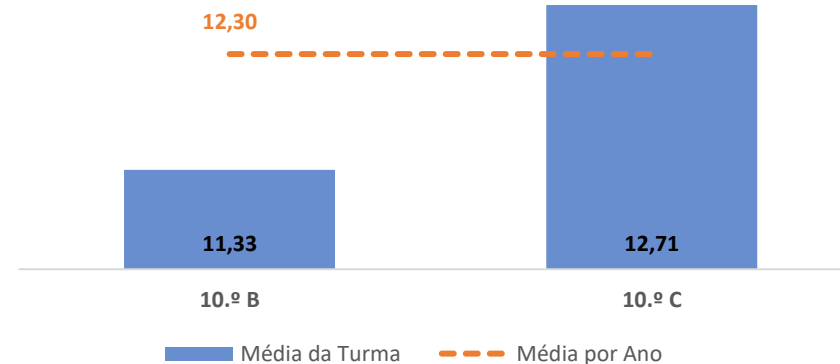

HISTÓRIA B ► 11.º ANO

TAXA DE SUCESSO: TURMA vs MÉDIA ANO

CLASSIFICAÇÕES: MÉDIA TURMA vs MÉDIA ANO

TAXA E TOTAL DE CLASSIFICAÇÕES <10

QUALIDADE DO SUCESSO - CLASSIF. >= 14

Taxa de Sucesso 22/23	Taxa de Sucesso 23/24	Taxa de Sucesso 24/25	Desvio 24/25
---	100,00%	75,00%	-25,00%

HISTÓRIA DA CULTURA E DAS ARTES ► 11.º ANO

TAXA DE SUCESSO: TURMA vs MÉDIA ANO

CLASSIFICAÇÕES: MÉDIA TURMA vs MÉDIA ANO

TAXA E TOTAL DE CLASSIFICAÇÕES <10

QUALIDADE DO SUCESSO - CLASSIF. >= 14

Taxa de Sucesso 22/23	Taxa de Sucesso 23/24	Desvio 23/24	Taxa de Sucesso 24/25	Desvio 24/25
100,00%	80,00%	-20,00%	66,67%	-13,33%

GEOGRAFIA A ► 10.º ANO

TAXA DE SUCESSO: TURMA vs MÉDIA ANO

CLASSIFICAÇÕES: MÉDIA TURMA vs MÉDIA ANO

TAXA E TOTAL DE CLASSIFICAÇÕES <10

QUALIDADE DO SUCESSO - CLASSIF. >= 14

Taxa de Sucesso 22/23	Taxa de Sucesso 23/24	Desvio 23/24	Taxa de Sucesso 24/25	Desvio 24/25
72,73%	52,38%	-20,35%	100,00%	47,62%