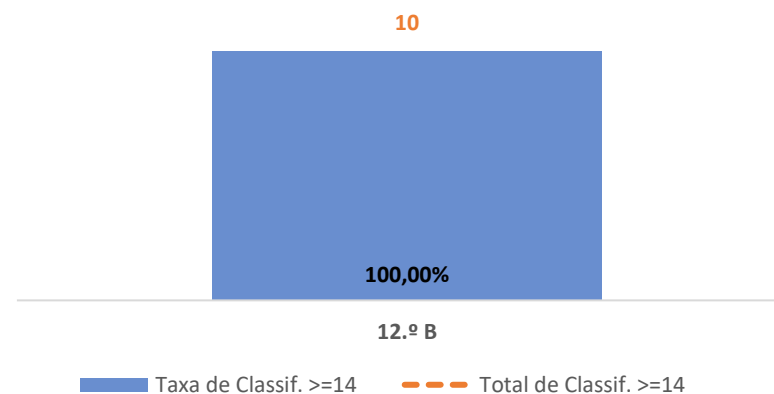

TAXA DE SUCESSO: TURMA vs MÉDIA ANO

CLASSIFICAÇÕES: MÉDIA TURMA vs MÉDIA ANO

TAXA E TOTAL DE CLASSIFICAÇÕES <10

QUALIDADE DO SUCESSO - CLASSIF. >= 14

Taxa de Sucesso 22/23	Taxa de Sucesso 23/24	Taxa de Sucesso 24/25	Desvio 24/25
---	100,00%	87,50%	-12,50%

TAXA DE SUCESSO: TURMA vs MÉDIA ANO

CLASSIFICAÇÕES: MÉDIA TURMA vs MÉDIA ANO

TAXA E TOTAL DE CLASSIFICAÇÕES <10

QUALIDADE DO SUCESSO - CLASSIF. >= 14

Taxa de Sucesso 22/23	Taxa de Sucesso 23/24	Taxa de Sucesso 24/25	Desvio 24/25
---	100,00%	100,00%	0,00%

TAXA DE SUCESSO: TURMA vs MÉDIA ANO

CLASSIFICAÇÕES: MÉDIA TURMA vs MÉDIA ANO

TAXA E TOTAL DE CLASSIFICAÇÕES <10

QUALIDADE DO SUCESSO - CLASSIF. >= 14

Taxa de Sucesso 22/23	Taxa de Sucesso 23/24	Taxa de Sucesso 24/25
---	---	100,00%