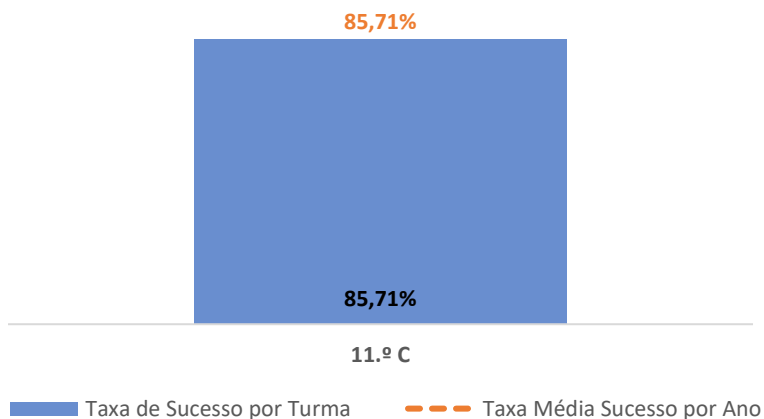

TAXA DE SUCESSO: TURMA vs MÉDIA ANO

CLASSIFICAÇÕES: MÉDIA TURMA vs MÉDIA ANO

TAXA E TOTAL DE CLASSIFICAÇÕES <10

QUALIDADE DO SUCESSO - CLASSIF. >= 14

Taxa de Sucesso 22/23	Taxa de Sucesso 23/24	Taxa de Sucesso 24/25
---	---	81,82%

DEPARTAMENTO DE CIÊNCIAS SOCIAIS E HUMANAS

HISTÓRIA A ► 10.º ANO

TAXA DE SUCESSO: TURMA vs MÉDIA ANO

CLASSIFICAÇÕES: MÉDIA TURMA vs MÉDIA ANO

TAXA E TOTAL DE CLASSIFICAÇÕES <10

QUALIDADE DO SUCESSO - CLASSIF. >= 14

Taxa de Sucesso 22/23	Taxa de Sucesso 23/24	Desvio 23/24	Taxa de Sucesso 24/25	Desvio 24/25
63,64%	61,90%	-1,74%	66,67%	4,77%

HISTÓRIA A ► 11.º ANO

TAXA DE SUCESSO: TURMA vs MÉDIA ANO

CLASSIFICAÇÕES: MÉDIA TURMA vs MÉDIA ANO