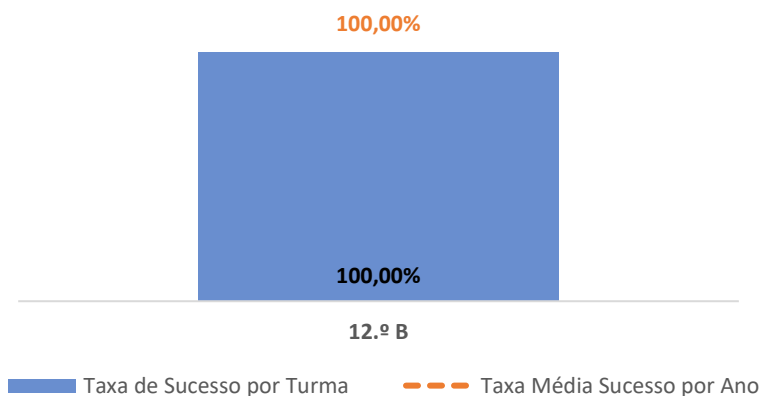

TAXA DE SUCESSO: TURMA vs MÉDIA ANO

CLASSIFICAÇÕES: MÉDIA TURMA vs MÉDIA ANO

TAXA E TOTAL DE CLASSIFICAÇÕES <10

QUALIDADE DO SUCESSO - CLASSIF. >= 14

Taxa de Sucesso 22/23	Taxa de Sucesso 23/24	Desvio 23/24	Taxa de Sucesso 24/25	Desvio 24/25
100,00%	87,50%	-12,50%	100,00%	12,50%

TAXA DE SUCESSO: TURMA vs MÉDIA ANO

CLASSIFICAÇÕES: MÉDIA TURMA vs MÉDIA ANO

TAXA E TOTAL DE CLASSIFICAÇÕES <10

QUALIDADE DO SUCESSO - CLASSIF. >= 14

Taxa de Sucesso 22/23	Taxa de Sucesso 23/24	Taxa de Sucesso 24/25	Desvio 24/25
---	100,00%	87,50%	-12,50%

TAXA DE SUCESSO: TURMA vs MÉDIA ANO

CLASSIFICAÇÕES: MÉDIA TURMA vs MÉDIA ANO

TAXA E TOTAL DE CLASSIFICAÇÕES <10

QUALIDADE DO SUCESSO - CLASSIF. >= 14

Taxa de Sucesso 22/23	Taxa de Sucesso 23/24	Taxa de Sucesso 24/25	Desvio 24/25
---	100,00%	100,00%	0,00%