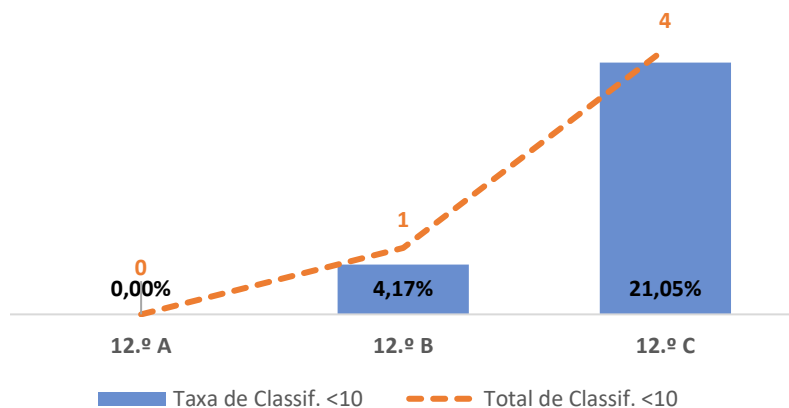

PORTUGUÊS 11.º ANO

TAXA DE SUCESSO: TURMA vs MÉDIA ANO

CLASSIFICAÇÕES: MÉDIA TURMA vs MÉDIA ANO

TAXA E TOTAL DE CLASSIFICAÇÕES <10

QUALIDADE DO SUCESSO - CLASSIF. >= 14

Taxa de Sucesso 22/23	Taxa de Sucesso 23/24	Desvio 23/24	Taxa de Sucesso 24/25	Desvio 24/25
65,22%	89,55%	24,33%	74,29%	-15,26%

PORTUGUÊS ► 12.º ANO

TAXA DE SUCESSO: TURMA vs MÉDIA ANO

CLASSIFICAÇÕES: MÉDIA TURMA vs MÉDIA ANO

TAXA E TOTAL DE CLASSIFICAÇÕES <10

QUALIDADE DO SUCESSO - CLASSIF. >= 14

Taxa de Sucesso 22/23	Taxa de Sucesso 23/24	Desvio 23/24	Taxa de Sucesso 24/25	Desvio 24/25
85,00%	73,81%	-11,19%	92,42%	18,61%

PORTUGUÊS LÍNGUA NÃO MATERNA ▶ 10.º ANO

TAXA DE SUCESSO: TURMA vs MÉDIA ANO

CLASSIFICAÇÕES: MÉDIA TURMA vs MÉDIA ANO

TAXA E TOTAL DE CLASSIFICAÇÕES <10

QUALIDADE DO SUCESSO - CLASSIF. >= 14

Taxa de Sucesso 22/23	Taxa de Sucesso 23/24	Taxa de Sucesso 24/25
---	---	100,00%