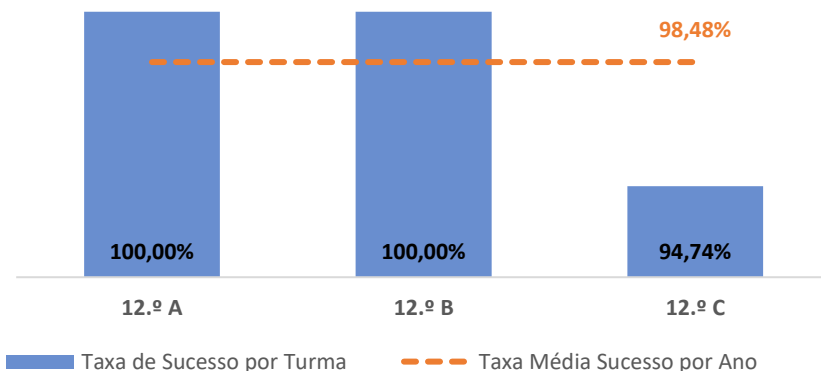

DEPARTAMENTO DE EXPRESSÕES

EDUCAÇÃO FÍSICA ► 10.º ANO

TAXA DE SUCESSO: TURMA vs MÉDIA ANO

CLASSIFICAÇÕES: MÉDIA TURMA vs MÉDIA ANO

TAXA E TOTAL DE CLASSIFICAÇÕES <10

QUALIDADE DO SUCESSO - CLASSIF. >= 14

Taxa de Sucesso 22/23	Taxa de Sucesso 23/24	Desvio 23/24	Taxa de Sucesso 24/25	Desvio 24/25
100,00%	96,34%	-3,66%	98,11%	1,77%

EDUCAÇÃO FÍSICA ► 11.º ANO

TAXA DE SUCESSO: TURMA vs MÉDIA ANO

CLASSIFICAÇÕES: MÉDIA TURMA vs MÉDIA ANO

TAXA E TOTAL DE CLASSIFICAÇÕES <10

QUALIDADE DO SUCESSO - CLASSIF. >= 14

Taxa de Sucesso 22/23	Taxa de Sucesso 23/24	Desvio 23/24	Taxa de Sucesso 24/25	Desvio 24/25
100,00%	100,00%	0,00%	97,18%	-2,82%

EDUCAÇÃO FÍSICA ► 12.º ANO

TAXA DE SUCESSO: TURMA vs MÉDIA ANO

CLASSIFICAÇÕES: MÉDIA TURMA vs MÉDIA ANO

TAXA E TOTAL DE CLASSIFICAÇÕES <10

QUALIDADE DO SUCESSO - CLASSIF. >= 14

Taxa de Sucesso 22/23	Taxa de Sucesso 23/24	Desvio 23/24	Taxa de Sucesso 24/25	Desvio 24/25
95,45%	100,00%	4,55%	98,48%	-1,52%