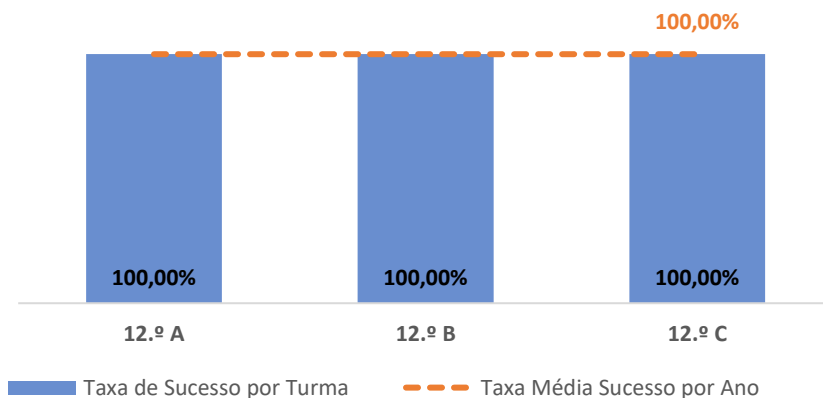

TAXA DE SUCESSO: TURMA vs MÉDIA ANO

CLASSIFICAÇÕES: MÉDIA TURMA vs MÉDIA ANO

TAXA E TOTAL DE CLASSIFICAÇÕES <10

QUALIDADE DO SUCESSO - CLASSIF. >= 14

Taxa de Sucesso 22/23	Taxa de Sucesso 23/24	Desvio 23/24	Taxa de Sucesso 24/25	Desvio 24/25
90,91%	86,59%	-4,32%	98,11%	11,52%

TAXA DE SUCESSO: TURMA vs MÉDIA ANO

CLASSIFICAÇÕES: MÉDIA TURMA vs MÉDIA ANO

TAXA E TOTAL DE CLASSIFICAÇÕES <10

QUALIDADE DO SUCESSO - CLASSIF. >= 14

Taxa de Sucesso 22/23	Taxa de Sucesso 23/24	Desvio 23/24	Taxa de Sucesso 24/25	Desvio 24/25
87,23%	100,00%	12,77%	95,77%	-4,23%

TAXA DE SUCESSO: TURMA vs MÉDIA ANO

CLASSIFICAÇÕES: MÉDIA TURMA vs MÉDIA ANO

TAXA E TOTAL DE CLASSIFICAÇÕES <10

QUALIDADE DO SUCESSO - CLASSIF. >= 14

Taxa de Sucesso 22/23	Taxa de Sucesso 23/24	Taxa de Sucesso 24/25	Desvio 24/25
---	100,00%	100,00%	0,00%