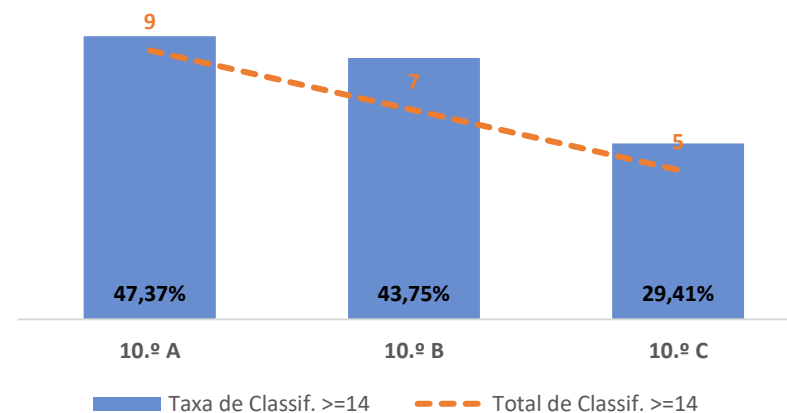

DEPARTAMENTO DE LÍNGUAS

TAXA DE SUCESSO: TURMA vs MÉDIA ANO

CLASSIFICAÇÕES: MÉDIA TURMA vs MÉDIA ANO

TAXA E TOTAL DE CLASSIFICAÇÕES <10

QUALIDADE DO SUCESSO - CLASSIF. >= 14

Taxa de Sucesso 22/23	Taxa de Sucesso 23/24	Desvio 23/24	Taxa de Sucesso 24/25	Desvio 24/25
81,61%	70,73%	-10,88%	86,54%	15,81%

PORTUGUÊS 11.º ANO

TAXA DE SUCESSO: TURMA vs MÉDIA ANO

CLASSIFICAÇÕES: MÉDIA TURMA vs MÉDIA ANO

TAXA E TOTAL DE CLASSIFICAÇÕES <10

QUALIDADE DO SUCESSO - CLASSIF. >= 14

Taxa de Sucesso 22/23	Taxa de Sucesso 23/24	Desvio 23/24	Taxa de Sucesso 24/25	Desvio 24/25
65,22%	89,55%	24,33%	74,29%	-15,26%