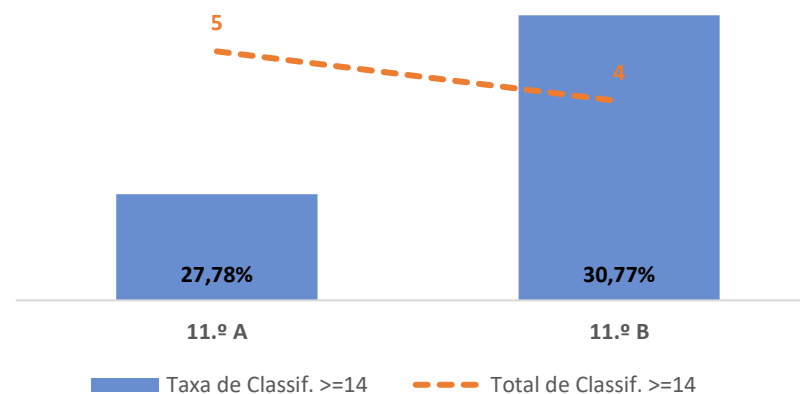

FÍSICA E QUÍMICA A ► 10.º ANO

TAXA DE SUCESSO: TURMA vs MÉDIA ANO

CLASSIFICAÇÕES: MÉDIA TURMA vs MÉDIA ANO

TAXA E TOTAL DE CLASSIFICAÇÕES <10

QUALIDADE DO SUCESSO - CLASSIF. >= 14

Taxa de Sucesso 22/23	Taxa de Sucesso 23/24	Desvio 23/24	Taxa de Sucesso 24/25	Desvio 24/25
77,14%	87,88%	10,74%	90,62%	2,74%

FÍSICA E QUÍMICA A ► 11.º ANO

TAXA DE SUCESSO: TURMA vs MÉDIA ANO

CLASSIFICAÇÕES: MÉDIA TURMA vs MÉDIA ANO

TAXA E TOTAL DE CLASSIFICAÇÕES <10

QUALIDADE DO SUCESSO - CLASSIF. >= 14

Taxa de Sucesso 22/23	Taxa de Sucesso 23/24	Desvio 23/24	Taxa de Sucesso 24/25	Desvio 24/25
88,46%	80,00%	-8,46%	74,19%	-5,81%