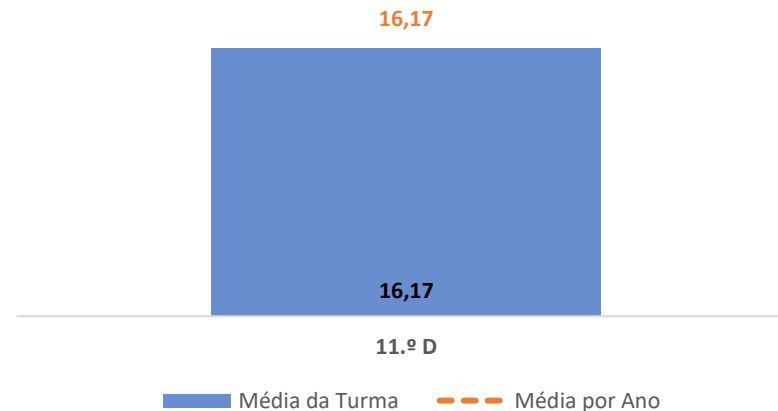

TAXA E TOTAL DE CLASSIFICAÇÕES <10

QUALIDADE DO SUCESSO - CLASSIF. >= 14

Taxa de Sucesso 22/23	Taxa de Sucesso 23/24	Desvio 23/24	Taxa de Sucesso 24/25	Desvio 24/25
76,92%	85,71%	8,79%	63,89%	-21,82%

MATEMÁTICA A ► 12.º ANO

TAXA DE SUCESSO: TURMA vs MÉDIA ANO

CLASSIFICAÇÕES: MÉDIA TURMA vs MÉDIA ANO

TAXA E TOTAL DE CLASSIFICAÇÕES <10

QUALIDADE DO SUCESSO - CLASSIF. >= 14

Taxa de Sucesso 22/23	Taxa de Sucesso 23/24	Desvio 23/24	Taxa de Sucesso 24/25	Desvio 24/25
69,57%	61,54%	-8,03%	82,76%	21,22%

TAXA DE SUCESSO: TURMA vs MÉDIA ANO

CLASSIFICAÇÕES: MÉDIA TURMA vs MÉDIA ANO

TAXA E TOTAL DE CLASSIFICAÇÕES <10

QUALIDADE DO SUCESSO - CLASSIF. >= 14

Taxa de Sucesso 22/23	Taxa de Sucesso 23/24	Desvio 23/24	Taxa de Sucesso 24/25	Desvio 24/25
0,00%	87,50%	87,50%	100,00%	12,50%