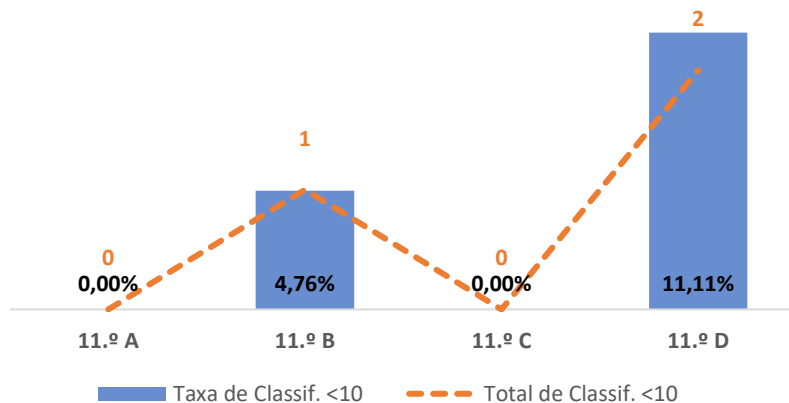

PORTUGUÊS LÍNGUA NÃO MATERNA ▶ 11.º ANO

TAXA DE SUCESSO: TURMA vs MÉDIA ANO

CLASSIFICAÇÕES: MÉDIA TURMA vs MÉDIA ANO

TAXA E TOTAL DE CLASSIFICAÇÕES <10

QUALIDADE DO SUCESSO - CLASSIF. >= 14

Taxa de Sucesso 22/23	Taxa de Sucesso 23/24	Taxa de Sucesso 24/25
---	---	100,00%

TAXA DE SUCESSO: TURMA vs MÉDIA ANO

CLASSIFICAÇÕES: MÉDIA TURMA vs MÉDIA ANO

TAXA E TOTAL DE CLASSIFICAÇÕES <10

QUALIDADE DO SUCESSO - CLASSIF. >= 14

Taxa de Sucesso 22/23	Taxa de Sucesso 23/24	Desvio 23/24	Taxa de Sucesso 24/25	Desvio 24/25
90,91%	86,59%	-4,32%	98,11%	11,52%

TAXA DE SUCESSO: TURMA vs MÉDIA ANO

CLASSIFICAÇÕES: MÉDIA TURMA vs MÉDIA ANO

TAXA E TOTAL DE CLASSIFICAÇÕES <10

QUALIDADE DO SUCESSO - CLASSIF. >= 14

Taxa de Sucesso 22/23	Taxa de Sucesso 23/24	Desvio 23/24	Taxa de Sucesso 24/25	Desvio 24/25
87,23%	100,00%	12,77%	95,77%	-4,23%