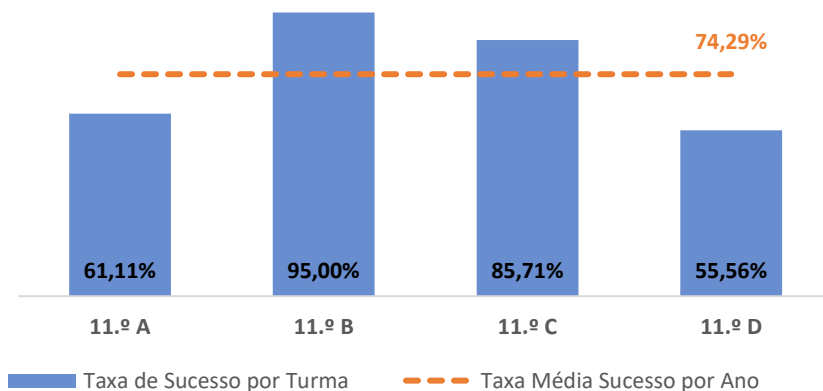

DEPARTAMENTO DE LÍNGUAS

TAXA DE SUCESSO: TURMA vs MÉDIA ANO

CLASSIFICAÇÕES: MÉDIA TURMA vs MÉDIA ANO

TAXA E TOTAL DE CLASSIFICAÇÕES <10

QUALIDADE DO SUCESSO - CLASSIF. >= 14

Taxa de Sucesso 22/23	Taxa de Sucesso 23/24	Desvio 23/24	Taxa de Sucesso 24/25	Desvio 24/25
81,61%	70,73%	-10,88%	86,54%	15,81%

PORTUGUÊS 11.º ANO

TAXA DE SUCESSO: TURMA vs MÉDIA ANO

CLASSIFICAÇÕES: MÉDIA TURMA vs MÉDIA ANO

TAXA E TOTAL DE CLASSIFICAÇÕES <10

QUALIDADE DO SUCESSO - CLASSIF. >= 14

Taxa de Sucesso 22/23	Taxa de Sucesso 23/24	Desvio 23/24	Taxa de Sucesso 24/25	Desvio 24/25
65,22%	89,55%	24,33%	74,29%	-15,26%