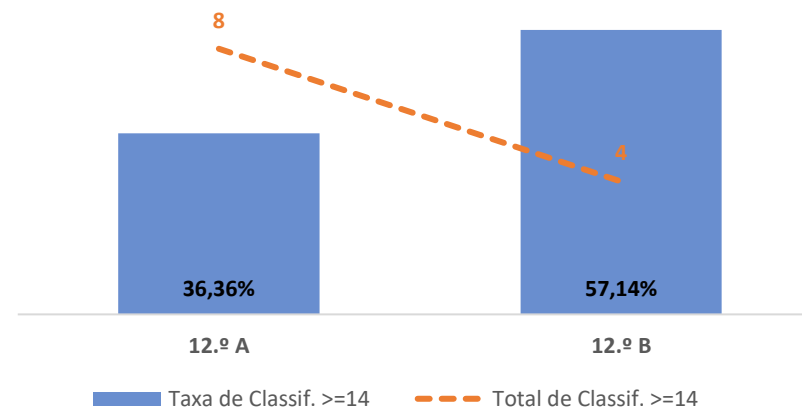

TAXA E TOTAL DE CLASSIFICAÇÕES <10

QUALIDADE DO SUCESSO - CLASSIF. >= 14

Taxa de Sucesso 22/23	Taxa de Sucesso 23/24	Desvio 23/24	Taxa de Sucesso 24/25	Desvio 24/25
76,92%	85,71%	8,79%	63,89%	-21,82%

MATEMÁTICA A ► 12.º ANO

TAXA DE SUCESSO: TURMA vs MÉDIA ANO

CLASSIFICAÇÕES: MÉDIA TURMA vs MÉDIA ANO

TAXA E TOTAL DE CLASSIFICAÇÕES <10

QUALIDADE DO SUCESSO - CLASSIF. >= 14

Taxa de Sucesso 22/23	Taxa de Sucesso 23/24	Desvio 23/24	Taxa de Sucesso 24/25	Desvio 24/25
69,57%	61,54%	-8,03%	82,76%	21,22%

TAXA DE SUCESSO: TURMA vs MÉDIA ANO

CLASSIFICAÇÕES: MÉDIA TURMA vs MÉDIA ANO

TAXA E TOTAL DE CLASSIFICAÇÕES <10

QUALIDADE DO SUCESSO - CLASSIF. >= 14

Taxa de Sucesso 22/23	Taxa de Sucesso 23/24	Desvio 23/24	Taxa de Sucesso 24/25	Desvio 24/25
0,00%	87,50%	87,50%	100,00%	12,50%