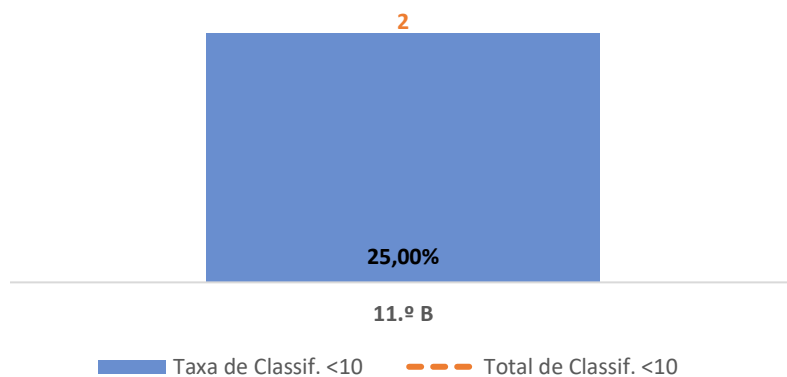

CLASSIFICAÇÕES: MÉDIA TURMA vs MÉDIA ANO

TAXA E TOTAL DE CLASSIFICAÇÕES <10

QUALIDADE DO SUCESSO - CLASSIF. >= 14

Taxa de Sucesso 22/23	Taxa de Sucesso 23/24	Taxa de Sucesso 24/25	Desvio 24/25
---	75,00%	94,74%	19,74%

HISTÓRIA B ► 11.º ANO

TAXA DE SUCESSO: TURMA vs MÉDIA ANO

CLASSIFICAÇÕES: MÉDIA TURMA vs MÉDIA ANO

TAXA E TOTAL DE CLASSIFICAÇÕES <10

QUALIDADE DO SUCESSO - CLASSIF. >= 14

Taxa de Sucesso 22/23	Taxa de Sucesso 23/24	Taxa de Sucesso 24/25	Desvio 24/25
---	100,00%	75,00%	-25,00%

HISTÓRIA DA CULTURA E DAS ARTES ► 11.º ANO

TAXA DE SUCESSO: TURMA vs MÉDIA ANO

CLASSIFICAÇÕES: MÉDIA TURMA vs MÉDIA ANO

TAXA E TOTAL DE CLASSIFICAÇÕES <10

QUALIDADE DO SUCESSO - CLASSIF. >= 14

Taxa de Sucesso 22/23	Taxa de Sucesso 23/24	Desvio 23/24	Taxa de Sucesso 24/25	Desvio 24/25
100,00%	80,00%	-20,00%	66,67%	-13,33%