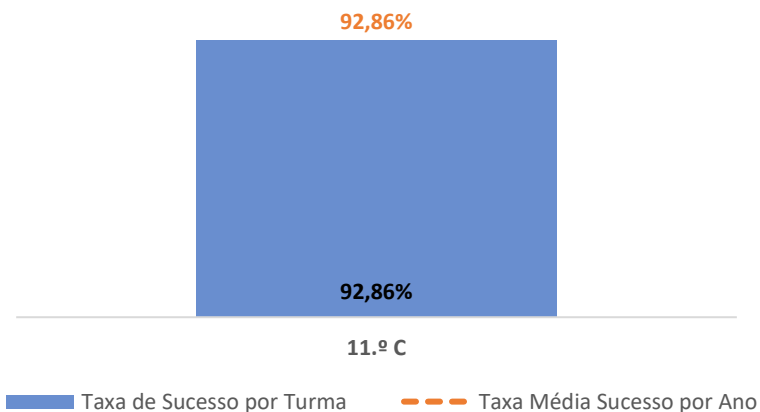

HISTÓRIA DA CULTURA E DAS ARTES ► 11.º ANO

TAXA DE SUCESSO: TURMA vs MÉDIA ANO

CLASSIFICAÇÕES: MÉDIA TURMA vs MÉDIA ANO

TAXA E TOTAL DE CLASSIFICAÇÕES <10

QUALIDADE DO SUCESSO - CLASSIF. >= 14

Taxa de Sucesso 22/23	Taxa de Sucesso 23/24	Desvio 23/24	Taxa de Sucesso 24/25	Desvio 24/25
100,00%	80,00%	-20,00%	66,67%	-13,33%

GEOGRAFIA A ► 10.º ANO

TAXA DE SUCESSO: TURMA vs MÉDIA ANO

CLASSIFICAÇÕES: MÉDIA TURMA vs MÉDIA ANO

TAXA E TOTAL DE CLASSIFICAÇÕES <10

QUALIDADE DO SUCESSO - CLASSIF. >= 14

Taxa de Sucesso 22/23	Taxa de Sucesso 23/24	Desvio 23/24	Taxa de Sucesso 24/25	Desvio 24/25
72,73%	52,38%	-20,35%	100,00%	47,62%

GEOGRAFIA A ► 11.º ANO

TAXA DE SUCESSO: TURMA vs MÉDIA ANO

CLASSIFICAÇÕES: MÉDIA TURMA vs MÉDIA ANO

TAXA E TOTAL DE CLASSIFICAÇÕES <10

QUALIDADE DO SUCESSO - CLASSIF. >= 14

Taxa de Sucesso 22/23	Taxa de Sucesso 23/24	Desvio 23/24	Taxa de Sucesso 24/25	Desvio 24/25
100,00%	93,75%	-6,25%	92,86%	-0,89%