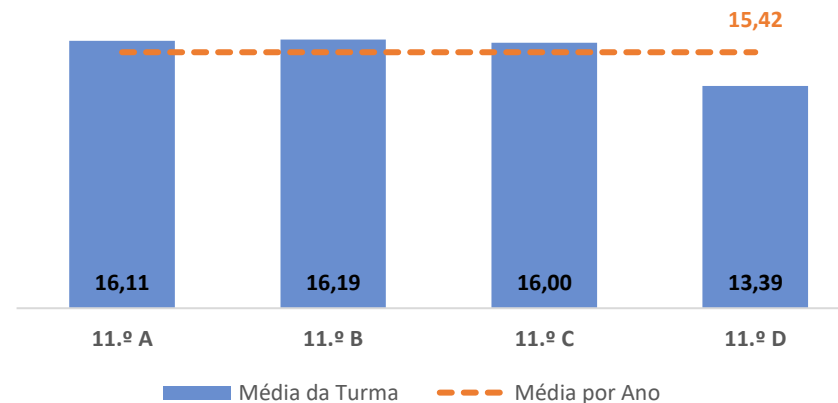

DEPARTAMENTO DE EXPRESSÕES

EDUCAÇÃO FÍSICA ► 10.º ANO

TAXA DE SUCESSO: TURMA vs MÉDIA ANO

CLASSIFICAÇÕES: MÉDIA TURMA vs MÉDIA ANO

TAXA E TOTAL DE CLASSIFICAÇÕES <10

QUALIDADE DO SUCESSO - CLASSIF. >= 14

Taxa de Sucesso 22/23	Taxa de Sucesso 23/24	Desvio 23/24	Taxa de Sucesso 24/25	Desvio 24/25
100,00%	96,34%	-3,66%	98,11%	1,77%

EDUCAÇÃO FÍSICA ► 11.º ANO

TAXA DE SUCESSO: TURMA vs MÉDIA ANO

CLASSIFICAÇÕES: MÉDIA TURMA vs MÉDIA ANO

TAXA E TOTAL DE CLASSIFICAÇÕES <10

QUALIDADE DO SUCESSO - CLASSIF. >= 14

Taxa de Sucesso 22/23	Taxa de Sucesso 23/24	Desvio 23/24	Taxa de Sucesso 24/25	Desvio 24/25
100,00%	100,00%	0,00%	97,18%	-2,82%