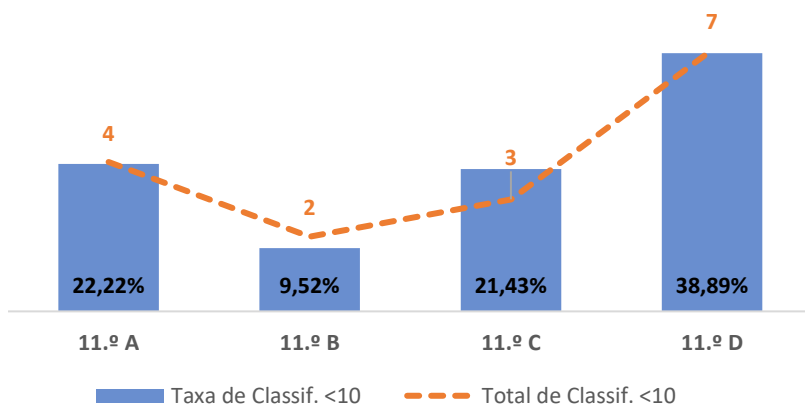

TAXA DE SUCESSO: TURMA vs MÉDIA ANO

CLASSIFICAÇÕES: MÉDIA TURMA vs MÉDIA ANO

TAXA E TOTAL DE CLASSIFICAÇÕES <10

QUALIDADE DO SUCESSO - CLASSIF. >= 14

Taxa de Sucesso 22/23	Taxa de Sucesso 23/24	Taxa de Sucesso 24/25	Desvio 24/25
---	100,00%	100,00%	0,00%

TAXA DE SUCESSO: TURMA vs MÉDIA ANO

CLASSIFICAÇÕES: MÉDIA TURMA vs MÉDIA ANO

TAXA E TOTAL DE CLASSIFICAÇÕES <10

QUALIDADE DO SUCESSO - CLASSIF. >= 14

Taxa de Sucesso 22/23	Taxa de Sucesso 23/24	Desvio 23/24	Taxa de Sucesso 24/25	Desvio 24/25
73,86%	80,49%	6,63%	83,02%	2,53%

TAXA DE SUCESSO: TURMA vs MÉDIA ANO

CLASSIFICAÇÕES: MÉDIA TURMA vs MÉDIA ANO

TAXA E TOTAL DE CLASSIFICAÇÕES <10

QUALIDADE DO SUCESSO - CLASSIF. >= 14

Taxa de Sucesso 22/23	Taxa de Sucesso 23/24	Desvio 23/24	Taxa de Sucesso 24/25	Desvio 24/25
91,30%	84,85%	-6,45%	77,46%	-7,39%