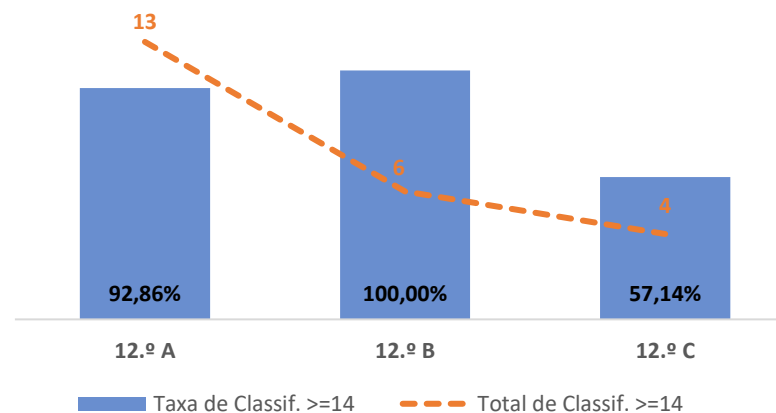

FÍSICA E QUÍMICA A ► 11.º ANO

TAXA DE SUCESSO: TURMA vs MÉDIA ANO

CLASSIFICAÇÕES: MÉDIA TURMA vs MÉDIA ANO

TAXA E TOTAL DE CLASSIFICAÇÕES <10

QUALIDADE DO SUCESSO - CLASSIF. >= 14

Taxa de Sucesso 22/23	Taxa de Sucesso 23/24	Desvio 23/24	Taxa de Sucesso 24/25	Desvio 24/25
88,46%	80,00%	-8,46%	74,19%	-5,81%

APLICAÇÕES INFORMÁTICAS B ► 12.º ANO

TAXA DE SUCESSO: TURMA vs MÉDIA ANO

CLASSIFICAÇÕES: MÉDIA TURMA vs MÉDIA ANO

TAXA E TOTAL DE CLASSIFICAÇÕES <10

QUALIDADE DO SUCESSO - CLASSIF. >= 14

Taxa de Sucesso 22/23	Taxa de Sucesso 23/24	Taxa de Sucesso 24/25
---	---	100,00%

DEPARTAMENTO DE EXPRESSÕES

EDUCAÇÃO FÍSICA ► 10.º ANO

TAXA DE SUCESSO: TURMA vs MÉDIA ANO

CLASSIFICAÇÕES: MÉDIA TURMA vs MÉDIA ANO

TAXA E TOTAL DE CLASSIFICAÇÕES <10

QUALIDADE DO SUCESSO - CLASSIF. >= 14

Taxa de Sucesso 22/23	Taxa de Sucesso 23/24	Desvio 23/24	Taxa de Sucesso 24/25	Desvio 24/25
100,00%	96,34%	-3,66%	98,11%	1,77%