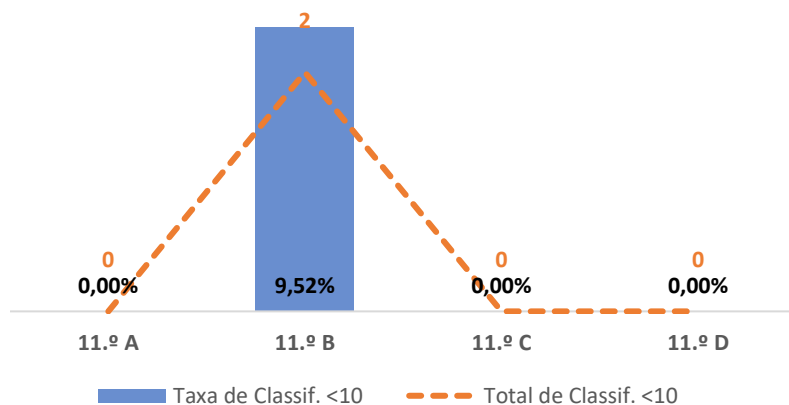

DEPARTAMENTO DE EXPRESSÕES

EDUCAÇÃO FÍSICA ► 10.º ANO

TAXA DE SUCESSO: TURMA vs MÉDIA ANO

CLASSIFICAÇÕES: MÉDIA TURMA vs MÉDIA ANO

TAXA E TOTAL DE CLASSIFICAÇÕES <10

QUALIDADE DO SUCESSO - CLASSIF. >= 14

Taxa de Sucesso 22/23	Taxa de Sucesso 23/24	Desvio 23/24	Taxa de Sucesso 24/25	Desvio 24/25
100,00%	96,34%	-3,66%	98,11%	1,77%

EDUCAÇÃO FÍSICA ► 11.º ANO

TAXA DE SUCESSO: TURMA vs MÉDIA ANO

CLASSIFICAÇÕES: MÉDIA TURMA vs MÉDIA ANO

TAXA E TOTAL DE CLASSIFICAÇÕES <10

QUALIDADE DO SUCESSO - CLASSIF. >= 14

Taxa de Sucesso 22/23	Taxa de Sucesso 23/24	Desvio 23/24	Taxa de Sucesso 24/25	Desvio 24/25
100,00%	100,00%	0,00%	97,18%	-2,82%

EDUCAÇÃO FÍSICA ► 12.º ANO

TAXA DE SUCESSO: TURMA vs MÉDIA ANO

CLASSIFICAÇÕES: MÉDIA TURMA vs MÉDIA ANO

TAXA E TOTAL DE CLASSIFICAÇÕES <10

QUALIDADE DO SUCESSO - CLASSIF. >= 14

Taxa de Sucesso 22/23	Taxa de Sucesso 23/24	Desvio 23/24	Taxa de Sucesso 24/25	Desvio 24/25
95,45%	100,00%	4,55%	98,48%	-1,52%