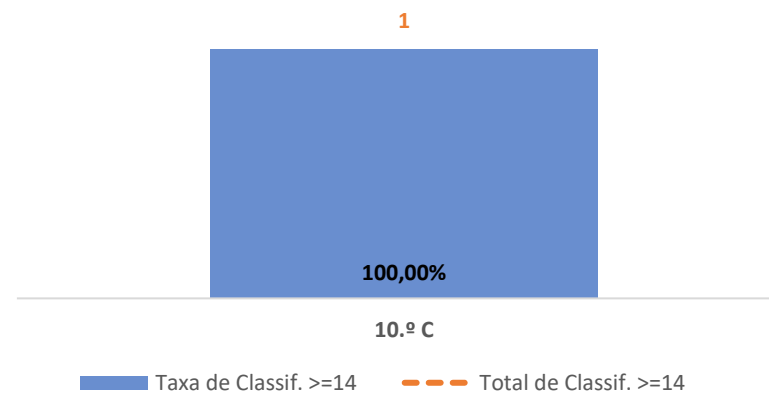

PORTUGUÊS ► 12.º ANO

TAXA DE SUCESSO: TURMA vs MÉDIA ANO

CLASSIFICAÇÕES: MÉDIA TURMA vs MÉDIA ANO

TAXA E TOTAL DE CLASSIFICAÇÕES <10

QUALIDADE DO SUCESSO - CLASSIF. >= 14

Taxa de Sucesso 22/23	Taxa de Sucesso 23/24	Desvio 23/24	Taxa de Sucesso 24/25	Desvio 24/25
85,00%	73,81%	-11,19%	92,42%	18,61%

PORTUGUÊS LÍNGUA NÃO MATERNA ▶ 10.º ANO

TAXA DE SUCESSO: TURMA vs MÉDIA ANO

CLASSIFICAÇÕES: MÉDIA TURMA vs MÉDIA ANO

TAXA E TOTAL DE CLASSIFICAÇÕES <10

QUALIDADE DO SUCESSO - CLASSIF. >= 14

Taxa de Sucesso 22/23	Taxa de Sucesso 23/24	Taxa de Sucesso 24/25
---	---	100,00%

PORTUGUÊS LÍNGUA NÃO MATERNA ▶ 11.º ANO

TAXA DE SUCESSO: TURMA vs MÉDIA ANO

CLASSIFICAÇÕES: MÉDIA TURMA vs MÉDIA ANO

TAXA E TOTAL DE CLASSIFICAÇÕES <10

QUALIDADE DO SUCESSO - CLASSIF. >= 14

Taxa de Sucesso 22/23	Taxa de Sucesso 23/24	Taxa de Sucesso 24/25
---	---	100,00%