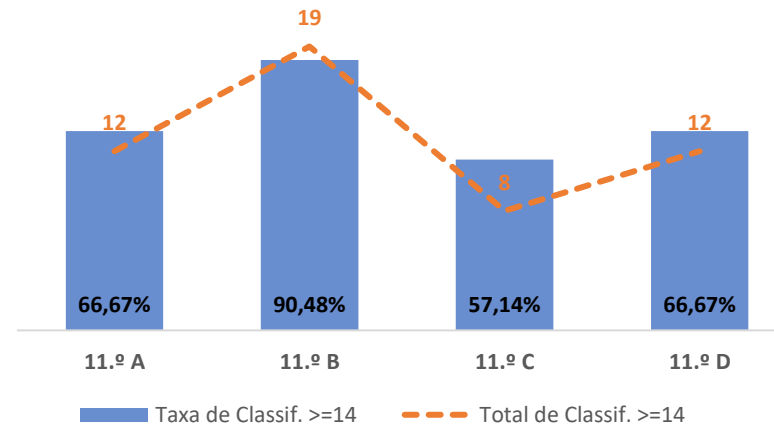

TAXA DE SUCESSO: TURMA vs MÉDIA ANO

CLASSIFICAÇÕES: MÉDIA TURMA vs MÉDIA ANO

TAXA E TOTAL DE CLASSIFICAÇÕES <10

QUALIDADE DO SUCESSO - CLASSIF. >= 14

Taxa de Sucesso 22/23	Taxa de Sucesso 23/24	Desvio 23/24	Taxa de Sucesso 24/25	Desvio 24/25
90,91%	86,59%	-4,32%	98,11%	11,52%

TAXA DE SUCESSO: TURMA vs MÉDIA ANO

CLASSIFICAÇÕES: MÉDIA TURMA vs MÉDIA ANO

TAXA E TOTAL DE CLASSIFICAÇÕES <10

QUALIDADE DO SUCESSO - CLASSIF. >= 14

Taxa de Sucesso 22/23	Taxa de Sucesso 23/24	Desvio 23/24	Taxa de Sucesso 24/25	Desvio 24/25
87,23%	100,00%	12,77%	95,77%	-4,23%

TAXA DE SUCESSO: TURMA vs MÉDIA ANO

CLASSIFICAÇÕES: MÉDIA TURMA vs MÉDIA ANO

TAXA E TOTAL DE CLASSIFICAÇÕES <10

QUALIDADE DO SUCESSO - CLASSIF. >= 14

Taxa de Sucesso 22/23	Taxa de Sucesso 23/24	Taxa de Sucesso 24/25	Desvio 24/25
---	100,00%	100,00%	0,00%