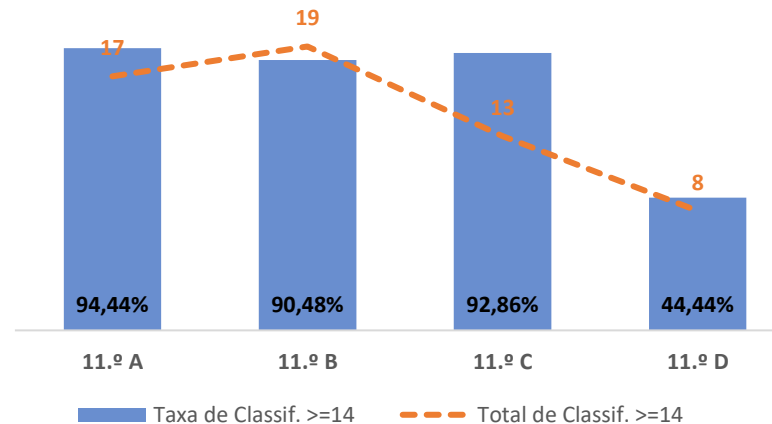

EDUCAÇÃO FÍSICA ► 11.º ANO

TAXA DE SUCESSO: TURMA vs MÉDIA ANO

CLASSIFICAÇÕES: MÉDIA TURMA vs MÉDIA ANO

TAXA E TOTAL DE CLASSIFICAÇÕES <10

QUALIDADE DO SUCESSO - CLASSIF. >= 14

Taxa de Sucesso 22/23	Taxa de Sucesso 23/24	Desvio 23/24	Taxa de Sucesso 24/25	Desvio 24/25
100,00%	100,00%	0,00%	97,18%	-2,82%

EDUCAÇÃO FÍSICA ► 12.º ANO

TAXA DE SUCESSO: TURMA vs MÉDIA ANO

CLASSIFICAÇÕES: MÉDIA TURMA vs MÉDIA ANO

TAXA E TOTAL DE CLASSIFICAÇÕES <10

QUALIDADE DO SUCESSO - CLASSIF. >= 14

Taxa de Sucesso 22/23	Taxa de Sucesso 23/24	Desvio 23/24	Taxa de Sucesso 24/25	Desvio 24/25
95,45%	100,00%	4,55%	98,48%	-1,52%