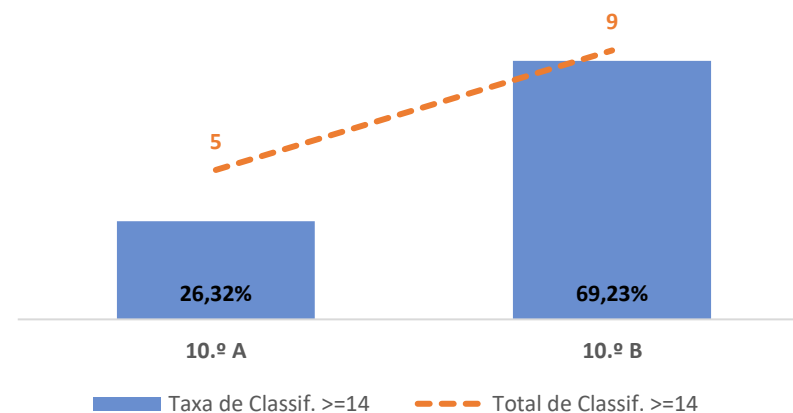

TAXA DE SUCESSO: TURMA vs MÉDIA ANO

CLASSIFICAÇÕES: MÉDIA TURMA vs MÉDIA ANO

TAXA E TOTAL DE CLASSIFICAÇÕES <10

QUALIDADE DO SUCESSO - CLASSIF. >= 14

Taxa de Sucesso 22/23	Taxa de Sucesso 23/24	Desvio 23/24	Taxa de Sucesso 24/25	Desvio 24/25
95,45%	100,00%	4,55%	100,00%	0,00%

FÍSICA E QUÍMICA A ► 10.º ANO

TAXA DE SUCESSO: TURMA vs MÉDIA ANO

CLASSIFICAÇÕES: MÉDIA TURMA vs MÉDIA ANO

TAXA E TOTAL DE CLASSIFICAÇÕES <10

QUALIDADE DO SUCESSO - CLASSIF. >= 14

Taxa de Sucesso 22/23	Taxa de Sucesso 23/24	Desvio 23/24	Taxa de Sucesso 24/25	Desvio 24/25
77,14%	87,88%	10,74%	90,62%	2,74%

FÍSICA E QUÍMICA A ► 11.º ANO

TAXA DE SUCESSO: TURMA vs MÉDIA ANO

CLASSIFICAÇÕES: MÉDIA TURMA vs MÉDIA ANO

TAXA E TOTAL DE CLASSIFICAÇÕES <10

QUALIDADE DO SUCESSO - CLASSIF. >= 14

Taxa de Sucesso 22/23	Taxa de Sucesso 23/24	Desvio 23/24	Taxa de Sucesso 24/25	Desvio 24/25
88,46%	80,00%	-8,46%	74,19%	-5,81%