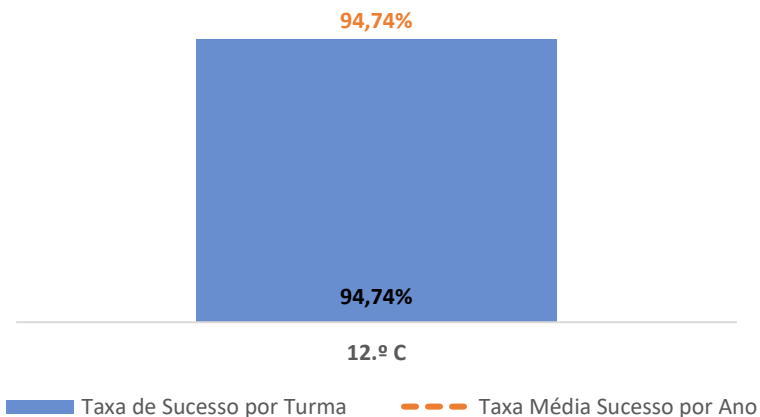

Taxa de Sucesso 22/23	Taxa de Sucesso 23/24	Desvio 23/24	Taxa de Sucesso 24/25	Desvio 24/25
63,64%	61,90%	-1,74%	66,67%	4,77%

HISTÓRIA A ► 11.º ANO

TAXA DE SUCESSO: TURMA vs MÉDIA ANO

CLASSIFICAÇÕES: MÉDIA TURMA vs MÉDIA ANO

TAXA E TOTAL DE CLASSIFICAÇÕES <10

QUALIDADE DO SUCESSO - CLASSIF. >= 14

Taxa de Sucesso 22/23	Taxa de Sucesso 23/24	Desvio 23/24	Taxa de Sucesso 24/25	Desvio 24/25
72,22%	88,24%	16,02%	85,71%	-2,53%

TAXA DE SUCESSO: TURMA vs MÉDIA ANO

CLASSIFICAÇÕES: MÉDIA TURMA vs MÉDIA ANO

TAXA E TOTAL DE CLASSIFICAÇÕES <10

QUALIDADE DO SUCESSO - CLASSIF. >= 14

Taxa de Sucesso 22/23	Taxa de Sucesso 23/24	Taxa de Sucesso 24/25	Desvio 24/25
---	75,00%	94,74%	19,74%