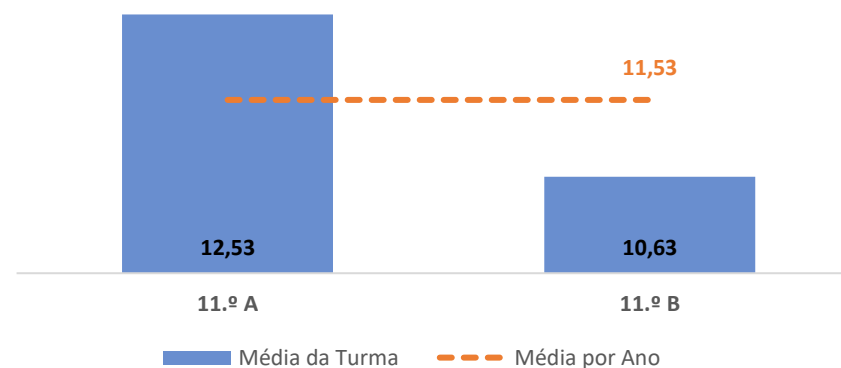

TAXA DE SUCESSO: TURMA vs MÉDIA ANO

CLASSIFICAÇÕES: MÉDIA TURMA vs MÉDIA ANO

TAXA E TOTAL DE CLASSIFICAÇÕES <10

QUALIDADE DO SUCESSO - CLASSIF. >= 14

Taxa de Sucesso 22/23	Taxa de Sucesso 23/24	Taxa de Sucesso 24/25
---	---	100,00%

DEPARTAMENTO DE MATEMÁTICA E CIÊNCIAS EXPERIMENTAIS

MATEMÁTICA A ► 10.º ANO

TAXA DE SUCESSO: TURMA vs MÉDIA ANO

CLASSIFICAÇÕES: MÉDIA TURMA vs MÉDIA ANO

TAXA E TOTAL DE CLASSIFICAÇÕES <10

QUALIDADE DO SUCESSO - CLASSIF. >= 14

Taxa de Sucesso 22/23	Taxa de Sucesso 23/24	Desvio 23/24	Taxa de Sucesso 24/25	Desvio 24/25
64,44%	75,61%	11,17%	91,43%	15,82%

MATEMÁTICA A ► 11.º ANO

TAXA DE SUCESSO: TURMA vs MÉDIA ANO

CLASSIFICAÇÕES: MÉDIA TURMA vs MÉDIA ANO