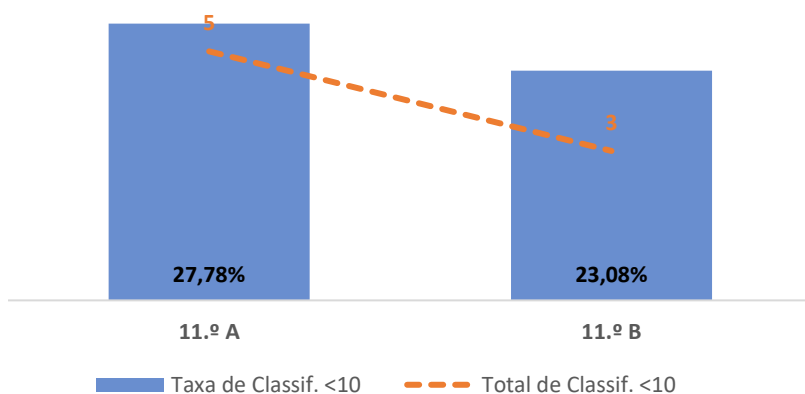

FÍSICA E QUÍMICA A ► 10.º ANO

TAXA DE SUCESSO: TURMA vs MÉDIA ANO

CLASSIFICAÇÕES: MÉDIA TURMA vs MÉDIA ANO

TAXA E TOTAL DE CLASSIFICAÇÕES <10

QUALIDADE DO SUCESSO - CLASSIF. >= 14

Taxa de Sucesso 22/23	Taxa de Sucesso 23/24	Desvio 23/24	Taxa de Sucesso 24/25	Desvio 24/25
77,14%	87,88%	10,74%	90,62%	2,74%

FÍSICA E QUÍMICA A ► 11.º ANO

TAXA DE SUCESSO: TURMA vs MÉDIA ANO

CLASSIFICAÇÕES: MÉDIA TURMA vs MÉDIA ANO

TAXA E TOTAL DE CLASSIFICAÇÕES <10

QUALIDADE DO SUCESSO - CLASSIF. >= 14

Taxa de Sucesso 22/23	Taxa de Sucesso 23/24	Desvio 23/24	Taxa de Sucesso 24/25	Desvio 24/25
88,46%	80,00%	-8,46%	74,19%	-5,81%