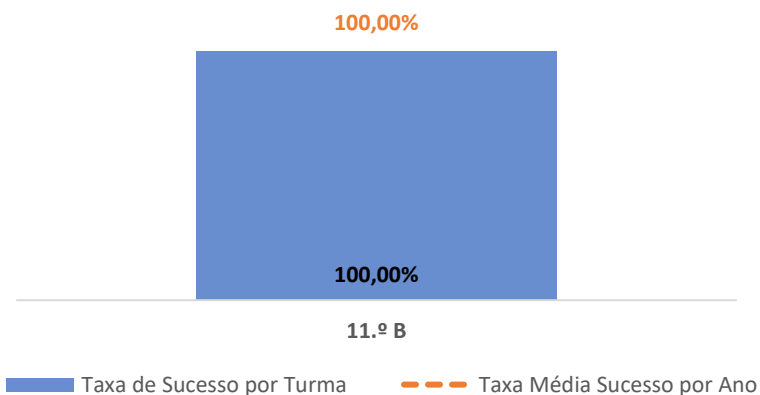

PORTUGUÊS ► 12.º ANO

TAXA DE SUCESSO: TURMA vs MÉDIA ANO

CLASSIFICAÇÕES: MÉDIA TURMA vs MÉDIA ANO

TAXA E TOTAL DE CLASSIFICAÇÕES <10

QUALIDADE DO SUCESSO - CLASSIF. >= 14

Taxa de Sucesso 22/23	Taxa de Sucesso 23/24	Desvio 23/24	Taxa de Sucesso 24/25	Desvio 24/25
85,00%	73,81%	-11,19%	92,42%	18,61%

PORTUGUÊS LÍNGUA NÃO MATERNA ▶ 10.º ANO

TAXA DE SUCESSO: TURMA vs MÉDIA ANO

CLASSIFICAÇÕES: MÉDIA TURMA vs MÉDIA ANO

TAXA E TOTAL DE CLASSIFICAÇÕES <10

QUALIDADE DO SUCESSO - CLASSIF. >= 14

Taxa de Sucesso 22/23	Taxa de Sucesso 23/24	Taxa de Sucesso 24/25
---	---	100,00%

PORTUGUÊS LÍNGUA NÃO MATERNA ▶ 11.º ANO

TAXA DE SUCESSO: TURMA vs MÉDIA ANO

CLASSIFICAÇÕES: MÉDIA TURMA vs MÉDIA ANO

TAXA E TOTAL DE CLASSIFICAÇÕES <10

QUALIDADE DO SUCESSO - CLASSIF. >= 14

Taxa de Sucesso 22/23	Taxa de Sucesso 23/24	Taxa de Sucesso 24/25
---	---	100,00%

TAXA DE SUCESSO: TURMA vs MÉDIA ANO

CLASSIFICAÇÕES: MÉDIA TURMA vs MÉDIA ANO

TAXA E TOTAL DE CLASSIFICAÇÕES <10

QUALIDADE DO SUCESSO - CLASSIF. >= 14

Taxa de Sucesso 22/23	Taxa de Sucesso 23/24	Desvio 23/24	Taxa de Sucesso 24/25	Desvio 24/25
90,91%	86,59%	-4,32%	98,11%	11,52%