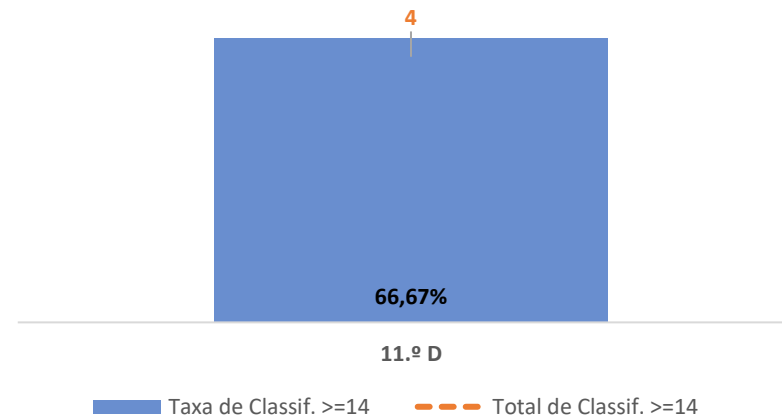

TAXA DE SUCESSO: TURMA vs MÉDIA ANO

CLASSIFICAÇÕES: MÉDIA TURMA vs MÉDIA ANO

TAXA E TOTAL DE CLASSIFICAÇÕES <10

QUALIDADE DO SUCESSO - CLASSIF. >= 14

Taxa de Sucesso 22/23	Taxa de Sucesso 23/24	Desvio 23/24	Taxa de Sucesso 24/25	Desvio 24/25
69,57%	61,54%	-8,03%	82,76%	21,22%

TAXA DE SUCESSO: TURMA vs MÉDIA ANO

CLASSIFICAÇÕES: MÉDIA TURMA vs MÉDIA ANO

TAXA E TOTAL DE CLASSIFICAÇÕES <10

QUALIDADE DO SUCESSO - CLASSIF. >= 14

Taxa de Sucesso 22/23	Taxa de Sucesso 23/24	Desvio 23/24	Taxa de Sucesso 24/25	Desvio 24/25
0,00%	87,50%	87,50%	100,00%	12,50%

MATEMÁTICA APLICADA ÀS CIÊNCIAS SOCIAIS ► 10.º ANO

TAXA DE SUCESSO: TURMA vs MÉDIA ANO

CLASSIFICAÇÕES: MÉDIA TURMA vs MÉDIA ANO

TAXA E TOTAL DE CLASSIFICAÇÕES <10

QUALIDADE DO SUCESSO - CLASSIF. >= 14

Taxa de Sucesso 22/23	Taxa de Sucesso 23/24	Desvio 23/24	Taxa de Sucesso 24/25	Desvio 24/25
77,27%	57,14%	-20,13%	83,33%	26,19%