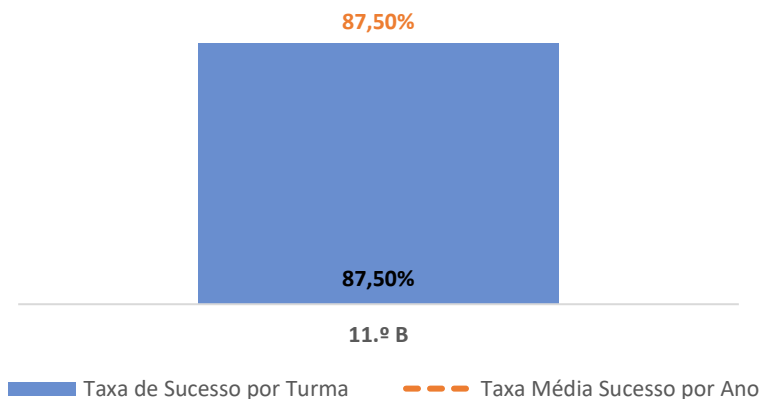

TAXA DE SUCESSO: TURMA vs MÉDIA ANO

CLASSIFICAÇÕES: MÉDIA TURMA vs MÉDIA ANO

TAXA E TOTAL DE CLASSIFICAÇÕES <10

QUALIDADE DO SUCESSO - CLASSIF. >= 14

Taxa de Sucesso 22/23	Taxa de Sucesso 23/24	Desvio 23/24	Taxa de Sucesso 24/25	Desvio 24/25
91,30%	84,85%	-6,45%	77,46%	-7,39%

TAXA DE SUCESSO: TURMA vs MÉDIA ANO

CLASSIFICAÇÕES: MÉDIA TURMA vs MÉDIA ANO

TAXA E TOTAL DE CLASSIFICAÇÕES <10

QUALIDADE DO SUCESSO - CLASSIF. >= 14

Taxa de Sucesso 22/23	Taxa de Sucesso 23/24	Desvio 23/24	Taxa de Sucesso 24/25	Desvio 24/25
100,00%	87,50%	-12,50%	100,00%	12,50%

TAXA DE SUCESSO: TURMA vs MÉDIA ANO

CLASSIFICAÇÕES: MÉDIA TURMA vs MÉDIA ANO

TAXA E TOTAL DE CLASSIFICAÇÕES <10

QUALIDADE DO SUCESSO - CLASSIF. >= 14

Taxa de Sucesso 22/23	Taxa de Sucesso 23/24	Taxa de Sucesso 24/25	Desvio 24/25
---	100,00%	87,50%	-12,50%