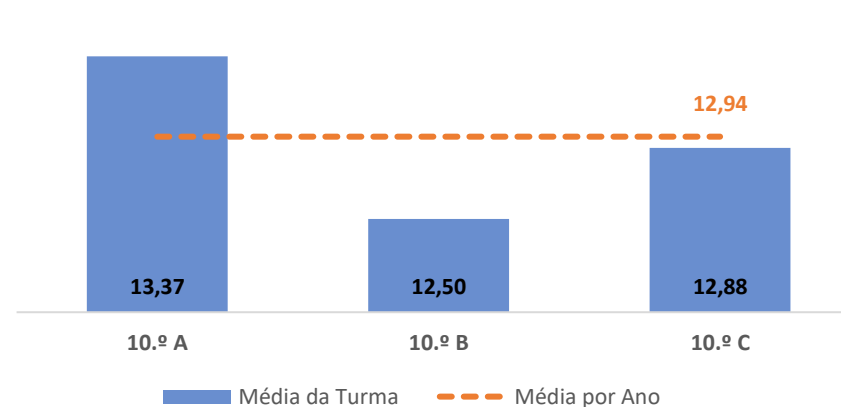

DEPARTAMENTO DE LÍNGUAS

TAXA DE SUCESSO: TURMA vs MÉDIA ANO

CLASSIFICAÇÕES: MÉDIA TURMA vs MÉDIA ANO

TAXA E TOTAL DE CLASSIFICAÇÕES <10

QUALIDADE DO SUCESSO - CLASSIF. >= 14

Taxa de Sucesso 22/23	Taxa de Sucesso 23/24	Desvio 23/24	Taxa de Sucesso 24/25	Desvio 24/25
81,61%	70,73%	-10,88%	86,54%	15,81%