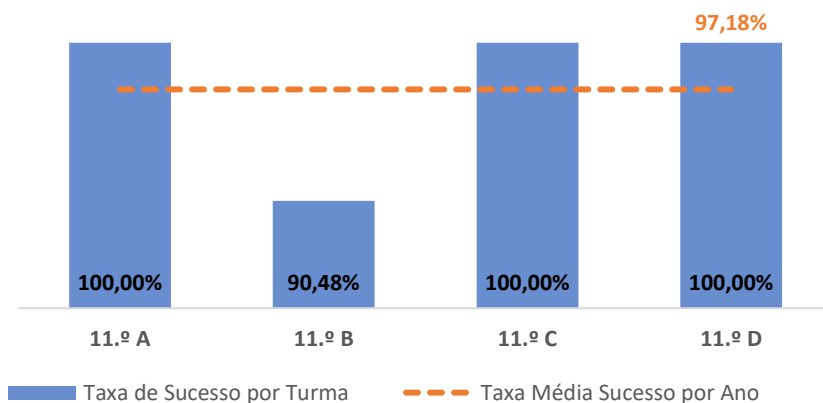

DEPARTAMENTO DE EXPRESSÕES

EDUCAÇÃO FÍSICA ► 10.º ANO

TAXA DE SUCESSO: TURMA vs MÉDIA ANO

CLASSIFICAÇÕES: MÉDIA TURMA vs MÉDIA ANO

TAXA E TOTAL DE CLASSIFICAÇÕES <10

QUALIDADE DO SUCESSO - CLASSIF. >= 14

Taxa de Sucesso 22/23	Taxa de Sucesso 23/24	Desvio 23/24	Taxa de Sucesso 24/25	Desvio 24/25
100,00%	96,34%	-3,66%	98,11%	1,77%

EDUCAÇÃO FÍSICA ► 11.º ANO

TAXA DE SUCESSO: TURMA vs MÉDIA ANO

CLASSIFICAÇÕES: MÉDIA TURMA vs MÉDIA ANO

TAXA E TOTAL DE CLASSIFICAÇÕES <10

QUALIDADE DO SUCESSO - CLASSIF. >= 14

Taxa de Sucesso 22/23	Taxa de Sucesso 23/24	Desvio 23/24	Taxa de Sucesso 24/25	Desvio 24/25
100,00%	100,00%	0,00%	97,18%	-2,82%