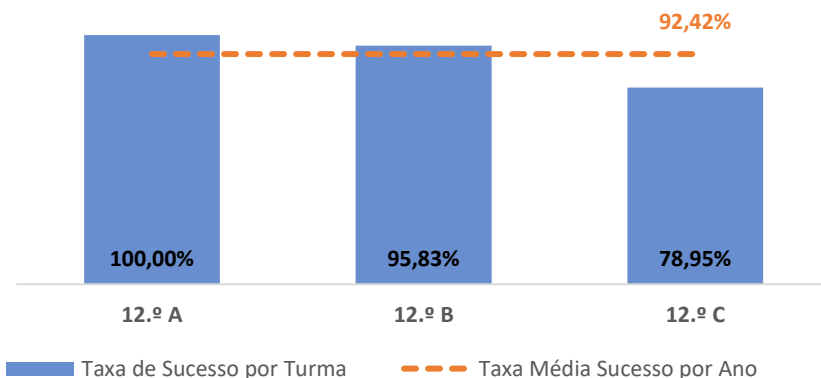

DEPARTAMENTO DE LÍNGUAS

TAXA DE SUCESSO: TURMA vs MÉDIA ANO

CLASSIFICAÇÕES: MÉDIA TURMA vs MÉDIA ANO

TAXA E TOTAL DE CLASSIFICAÇÕES <10

QUALIDADE DO SUCESSO - CLASSIF. >= 14

Taxa de Sucesso 22/23	Taxa de Sucesso 23/24	Desvio 23/24	Taxa de Sucesso 24/25	Desvio 24/25
81,61%	70,73%	-10,88%	86,54%	15,81%

PORTUGUÊS 11.º ANO

TAXA DE SUCESSO: TURMA vs MÉDIA ANO

CLASSIFICAÇÕES: MÉDIA TURMA vs MÉDIA ANO

TAXA E TOTAL DE CLASSIFICAÇÕES <10

QUALIDADE DO SUCESSO - CLASSIF. >= 14

Taxa de Sucesso 22/23	Taxa de Sucesso 23/24	Desvio 23/24	Taxa de Sucesso 24/25	Desvio 24/25
65,22%	89,55%	24,33%	74,29%	-15,26%

PORTUGUÊS ► 12.º ANO

TAXA DE SUCESSO: TURMA vs MÉDIA ANO

CLASSIFICAÇÕES: MÉDIA TURMA vs MÉDIA ANO

TAXA E TOTAL DE CLASSIFICAÇÕES <10

QUALIDADE DO SUCESSO - CLASSIF. >= 14

Taxa de Sucesso 22/23	Taxa de Sucesso 23/24	Desvio 23/24	Taxa de Sucesso 24/25	Desvio 24/25
85,00%	73,81%	-11,19%	92,42%	18,61%