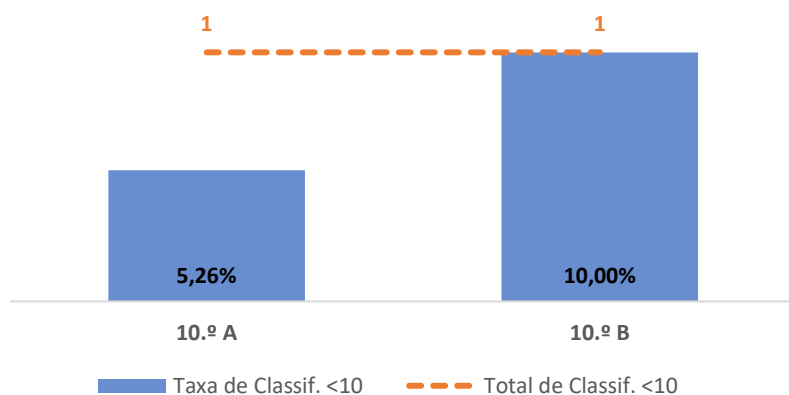

MATEMÁTICA APLICADA ÀS CIÊNCIAS SOCIAIS ► 10.º ANO

TAXA DE SUCESSO: TURMA vs MÉDIA ANO

CLASSIFICAÇÕES: MÉDIA TURMA vs MÉDIA ANO

TAXA E TOTAL DE CLASSIFICAÇÕES <10

QUALIDADE DO SUCESSO - CLASSIF. >= 14

Taxa de Sucesso 22/23	Taxa de Sucesso 23/24	Desvio 23/24	Taxa de Sucesso 24/25	Desvio 24/25
77,27%	57,14%	-20,13%	83,33%	26,19%

MATEMÁTICA APLICADA ÀS CIÊNCIAS SOCIAIS ► 11.º ANO

TAXA DE SUCESSO: TURMA vs MÉDIA ANO

CLASSIFICAÇÕES: MÉDIA TURMA vs MÉDIA ANO

TAXA E TOTAL DE CLASSIFICAÇÕES <10

QUALIDADE DO SUCESSO - CLASSIF. >= 14

Taxa de Sucesso 22/23	Taxa de Sucesso 23/24	Desvio 23/24	Taxa de Sucesso 24/25	Desvio 24/25
88,89%	93,75%	4,86%	84,62%	-9,13%

TAXA DE SUCESSO: TURMA vs MÉDIA ANO

CLASSIFICAÇÕES: MÉDIA TURMA vs MÉDIA ANO

TAXA E TOTAL DE CLASSIFICAÇÕES <10

QUALIDADE DO SUCESSO - CLASSIF. >= 14

Taxa de Sucesso 22/23	Taxa de Sucesso 23/24	Desvio 23/24	Taxa de Sucesso 24/25	Desvio 24/25
68,75%	87,77%	19,02%	93,10%	5,33%