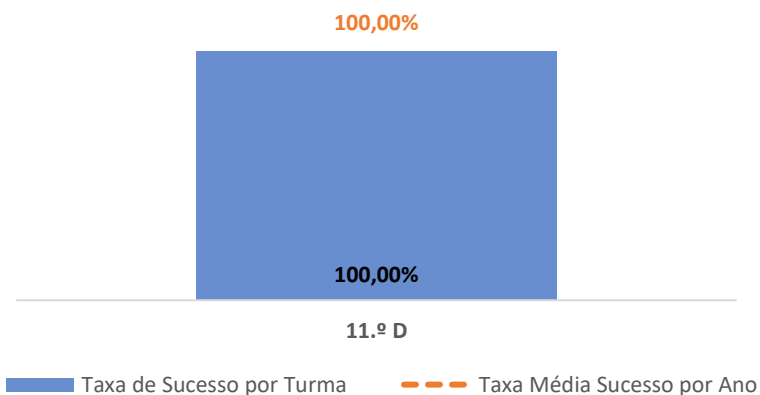

EDUCAÇÃO FÍSICA ► 12.º ANO

TAXA DE SUCESSO: TURMA vs MÉDIA ANO

CLASSIFICAÇÕES: MÉDIA TURMA vs MÉDIA ANO

TAXA E TOTAL DE CLASSIFICAÇÕES <10

QUALIDADE DO SUCESSO - CLASSIF. >= 14

Taxa de Sucesso 22/23	Taxa de Sucesso 23/24	Desvio 23/24	Taxa de Sucesso 24/25	Desvio 24/25
95,45%	100,00%	4,55%	98,48%	-1,52%

GEOMETRIA DESCRITIVA A ► 11.º ANO

TAXA DE SUCESSO: TURMA vs MÉDIA ANO

CLASSIFICAÇÕES: MÉDIA TURMA vs MÉDIA ANO

TAXA E TOTAL DE CLASSIFICAÇÕES <10

QUALIDADE DO SUCESSO - CLASSIF. >= 14

Taxa de Sucesso 22/23	Taxa de Sucesso 23/24	Desvio 23/24	Taxa de Sucesso 24/25	Desvio 24/25
90,00%	78,57%	-11,43%	100,00%	21,43%

DESENHO A ► 11.º ANO

TAXA DE SUCESSO: TURMA vs MÉDIA ANO

CLASSIFICAÇÕES: MÉDIA TURMA vs MÉDIA ANO

TAXA E TOTAL DE CLASSIFICAÇÕES <10

QUALIDADE DO SUCESSO - CLASSIF. >= 14

Taxa de Sucesso 22/23	Taxa de Sucesso 23/24	Desvio 23/24	Taxa de Sucesso 24/25	Desvio 24/25
100,00%	100,00%	0,00%	100,00%	0,00%