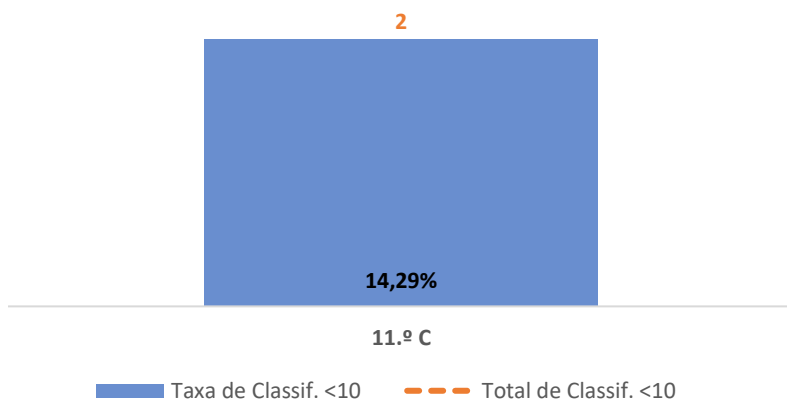

DEPARTAMENTO DE CIÊNCIAS SOCIAIS E HUMANAS

HISTÓRIA A ► 10.º ANO

TAXA DE SUCESSO: TURMA vs MÉDIA ANO

CLASSIFICAÇÕES: MÉDIA TURMA vs MÉDIA ANO

TAXA E TOTAL DE CLASSIFICAÇÕES <10

QUALIDADE DO SUCESSO - CLASSIF. >= 14

Taxa de Sucesso 22/23	Taxa de Sucesso 23/24	Desvio 23/24	Taxa de Sucesso 24/25	Desvio 24/25
63,64%	61,90%	-1,74%	66,67%	4,77%

HISTÓRIA A ► 11.º ANO

TAXA DE SUCESSO: TURMA vs MÉDIA ANO

CLASSIFICAÇÕES: MÉDIA TURMA vs MÉDIA ANO

TAXA E TOTAL DE CLASSIFICAÇÕES <10

QUALIDADE DO SUCESSO - CLASSIF. >= 14

Taxa de Sucesso 22/23	Taxa de Sucesso 23/24	Desvio 23/24	Taxa de Sucesso 24/25	Desvio 24/25
72,22%	88,24%	16,02%	85,71%	-2,53%

TAXA DE SUCESSO: TURMA vs MÉDIA ANO