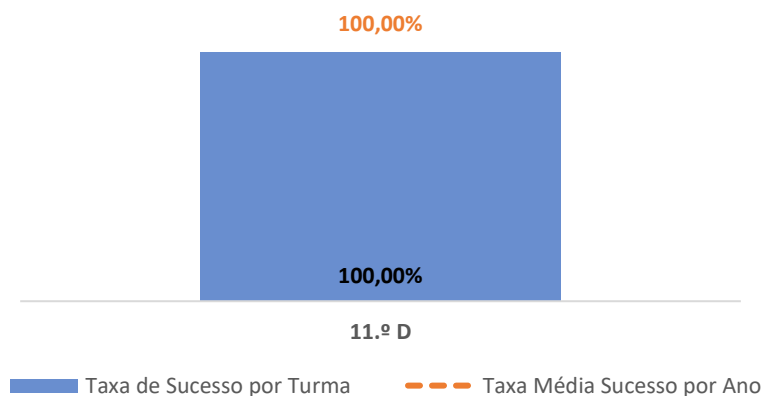

EDUCAÇÃO FÍSICA ► 11.º ANO

TAXA DE SUCESSO: TURMA vs MÉDIA ANO

CLASSIFICAÇÕES: MÉDIA TURMA vs MÉDIA ANO

TAXA E TOTAL DE CLASSIFICAÇÕES <10

QUALIDADE DO SUCESSO - CLASSIF. >= 14

Taxa de Sucesso 22/23	Taxa de Sucesso 23/24	Desvio 23/24	Taxa de Sucesso 24/25	Desvio 24/25
100,00%	100,00%	0,00%	97,18%	-2,82%

EDUCAÇÃO FÍSICA ► 12.º ANO

TAXA DE SUCESSO: TURMA vs MÉDIA ANO

CLASSIFICAÇÕES: MÉDIA TURMA vs MÉDIA ANO

TAXA E TOTAL DE CLASSIFICAÇÕES <10

QUALIDADE DO SUCESSO - CLASSIF. >= 14

Taxa de Sucesso 22/23	Taxa de Sucesso 23/24	Desvio 23/24	Taxa de Sucesso 24/25	Desvio 24/25
95,45%	100,00%	4,55%	98,48%	-1,52%

GEOMETRIA DESCRITIVA A ► 11.º ANO

TAXA DE SUCESSO: TURMA vs MÉDIA ANO

CLASSIFICAÇÕES: MÉDIA TURMA vs MÉDIA ANO

TAXA E TOTAL DE CLASSIFICAÇÕES <10

QUALIDADE DO SUCESSO - CLASSIF. >= 14

Taxa de Sucesso 22/23	Taxa de Sucesso 23/24	Desvio 23/24	Taxa de Sucesso 24/25	Desvio 24/25
90,00%	78,57%	-11,43%	100,00%	21,43%