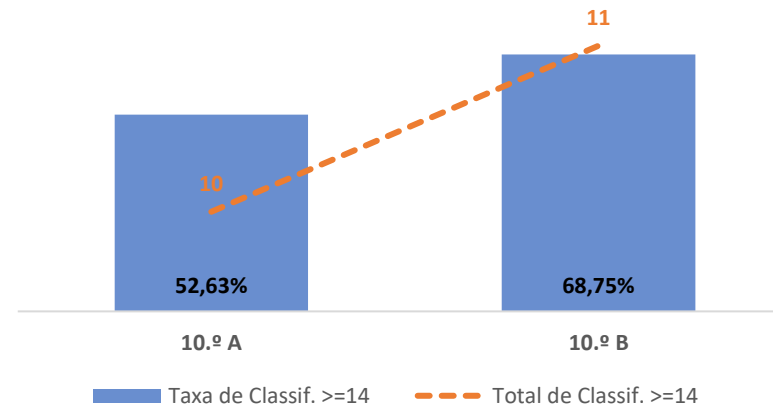

TAXA DE SUCESSO: TURMA vs MÉDIA ANO

CLASSIFICAÇÕES: MÉDIA TURMA vs MÉDIA ANO

TAXA E TOTAL DE CLASSIFICAÇÕES <10

QUALIDADE DO SUCESSO - CLASSIF. >= 14

Taxa de Sucesso 22/23	Taxa de Sucesso 23/24	Taxa de Sucesso 24/25
---	---	100,00%

DEPARTAMENTO DE MATEMÁTICA E CIÊNCIAS EXPERIMENTAIS

MATEMÁTICA A ► 10.º ANO

TAXA DE SUCESSO: TURMA vs MÉDIA ANO

CLASSIFICAÇÕES: MÉDIA TURMA vs MÉDIA ANO

TAXA E TOTAL DE CLASSIFICAÇÕES <10

QUALIDADE DO SUCESSO - CLASSIF. >= 14

Taxa de Sucesso 22/23	Taxa de Sucesso 23/24	Desvio 23/24	Taxa de Sucesso 24/25	Desvio 24/25
64,44%	75,61%	11,17%	91,43%	15,82%

MATEMÁTICA A ► 11.º ANO

TAXA DE SUCESSO: TURMA vs MÉDIA ANO

CLASSIFICAÇÕES: MÉDIA TURMA vs MÉDIA ANO