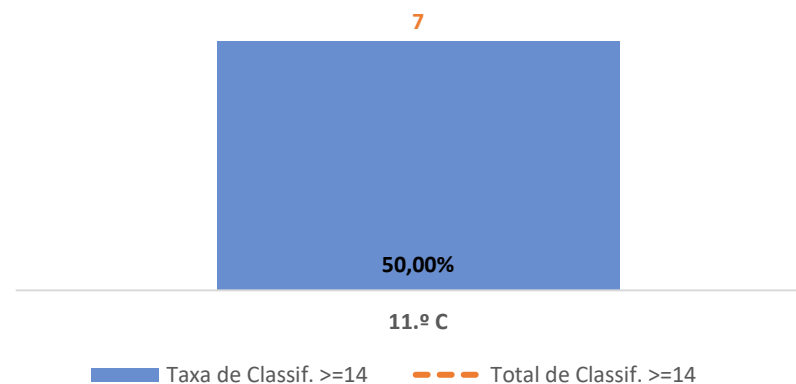

Taxa de Sucesso 22/23	Taxa de Sucesso 23/24	Desvio 23/24	Taxa de Sucesso 24/25	Desvio 24/25
63,64%	61,90%	-1,74%	66,67%	4,77%

HISTÓRIA A ► 11.º ANO

TAXA DE SUCESSO: TURMA vs MÉDIA ANO

CLASSIFICAÇÕES: MÉDIA TURMA vs MÉDIA ANO

TAXA E TOTAL DE CLASSIFICAÇÕES <10

QUALIDADE DO SUCESSO - CLASSIF. >= 14

Taxa de Sucesso 22/23	Taxa de Sucesso 23/24	Desvio 23/24	Taxa de Sucesso 24/25	Desvio 24/25
72,22%	88,24%	16,02%	85,71%	-2,53%

TAXA DE SUCESSO: TURMA vs MÉDIA ANO