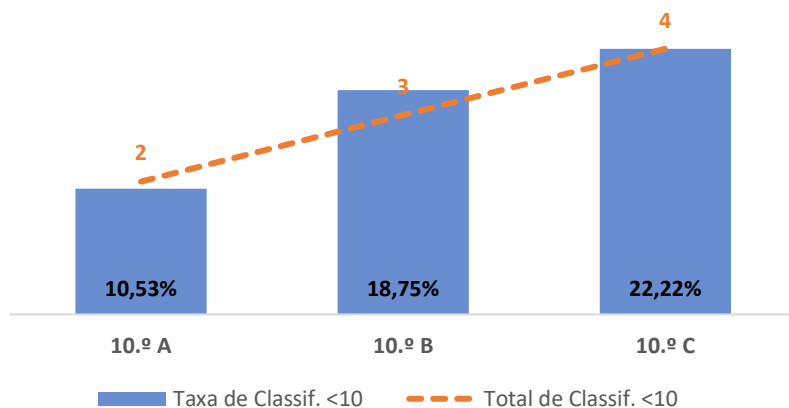

GEOGRAFIA A ► 11.º ANO

TAXA DE SUCESSO: TURMA vs MÉDIA ANO

CLASSIFICAÇÕES: MÉDIA TURMA vs MÉDIA ANO

TAXA E TOTAL DE CLASSIFICAÇÕES <10

QUALIDADE DO SUCESSO - CLASSIF. >= 14

Taxa de Sucesso 22/23	Taxa de Sucesso 23/24	Desvio 23/24	Taxa de Sucesso 24/25	Desvio 24/25
100,00%	93,75%	-6,25%	92,86%	-0,89%

TAXA DE SUCESSO: TURMA vs MÉDIA ANO

CLASSIFICAÇÕES: MÉDIA TURMA vs MÉDIA ANO

TAXA E TOTAL DE CLASSIFICAÇÕES <10

QUALIDADE DO SUCESSO - CLASSIF. >= 14

Taxa de Sucesso 22/23	Taxa de Sucesso 23/24	Taxa de Sucesso 24/25	Desvio 24/25
---	100,00%	100,00%	0,00%

TAXA DE SUCESSO: TURMA vs MÉDIA ANO

CLASSIFICAÇÕES: MÉDIA TURMA vs MÉDIA ANO

TAXA E TOTAL DE CLASSIFICAÇÕES <10

QUALIDADE DO SUCESSO - CLASSIF. >= 14

Taxa de Sucesso 22/23	Taxa de Sucesso 23/24	Desvio 23/24	Taxa de Sucesso 24/25	Desvio 24/25
73,86%	80,49%	6,63%	83,02%	2,53%