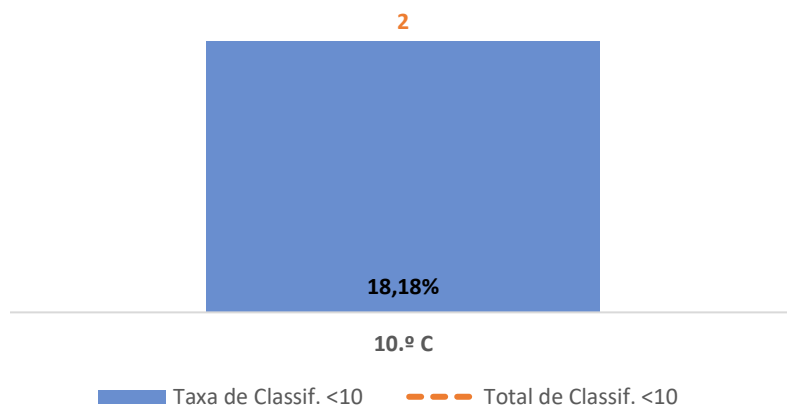

TAXA DE SUCESSO: TURMA vs MÉDIA ANO

CLASSIFICAÇÕES: MÉDIA TURMA vs MÉDIA ANO

TAXA E TOTAL DE CLASSIFICAÇÕES <10

QUALIDADE DO SUCESSO - CLASSIF. >= 14

Taxa de Sucesso 22/23	Taxa de Sucesso 23/24	Desvio 23/24	Taxa de Sucesso 24/25	Desvio 24/25
87,23%	100,00%	12,77%	95,77%	-4,23%

TAXA DE SUCESSO: TURMA vs MÉDIA ANO

CLASSIFICAÇÕES: MÉDIA TURMA vs MÉDIA ANO

TAXA E TOTAL DE CLASSIFICAÇÕES <10

QUALIDADE DO SUCESSO - CLASSIF. >= 14

Taxa de Sucesso 22/23	Taxa de Sucesso 23/24	Taxa de Sucesso 24/25	Desvio 24/25
---	100,00%	100,00%	0,00%

TAXA DE SUCESSO: TURMA vs MÉDIA ANO

CLASSIFICAÇÕES: MÉDIA TURMA vs MÉDIA ANO

TAXA E TOTAL DE CLASSIFICAÇÕES <10

QUALIDADE DO SUCESSO - CLASSIF. >= 14

Taxa de Sucesso 22/23	Taxa de Sucesso 23/24	Taxa de Sucesso 24/25
---	---	81,82%