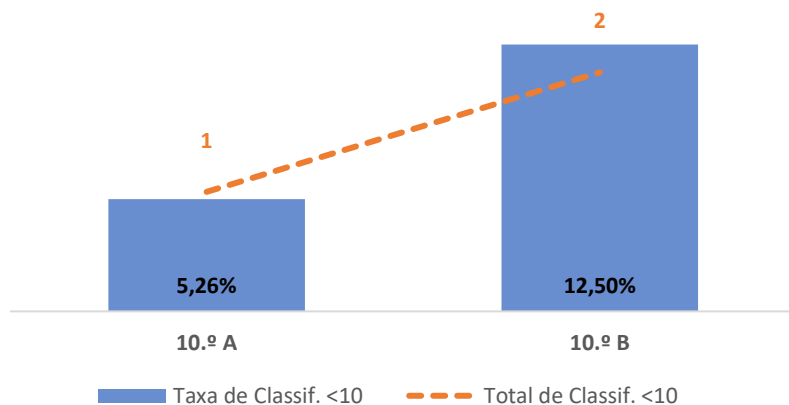

TAXA DE SUCESSO: TURMA vs MÉDIA ANO

CLASSIFICAÇÕES: MÉDIA TURMA vs MÉDIA ANO

TAXA E TOTAL DE CLASSIFICAÇÕES <10

QUALIDADE DO SUCESSO - CLASSIF. >= 14

Taxa de Sucesso 22/23	Taxa de Sucesso 23/24	Taxa de Sucesso 24/25
---	---	100,00%

DEPARTAMENTO DE MATEMÁTICA E CIÊNCIAS EXPERIMENTAIS

MATEMÁTICA A ► 10.º ANO

TAXA DE SUCESSO: TURMA vs MÉDIA ANO

CLASSIFICAÇÕES: MÉDIA TURMA vs MÉDIA ANO

TAXA E TOTAL DE CLASSIFICAÇÕES <10

QUALIDADE DO SUCESSO - CLASSIF. >= 14

Taxa de Sucesso 22/23	Taxa de Sucesso 23/24	Desvio 23/24	Taxa de Sucesso 24/25	Desvio 24/25
64,44%	75,61%	11,17%	91,43%	15,82%

MATEMÁTICA A ► 11.º ANO

TAXA DE SUCESSO: TURMA vs MÉDIA ANO

CLASSIFICAÇÕES: MÉDIA TURMA vs MÉDIA ANO