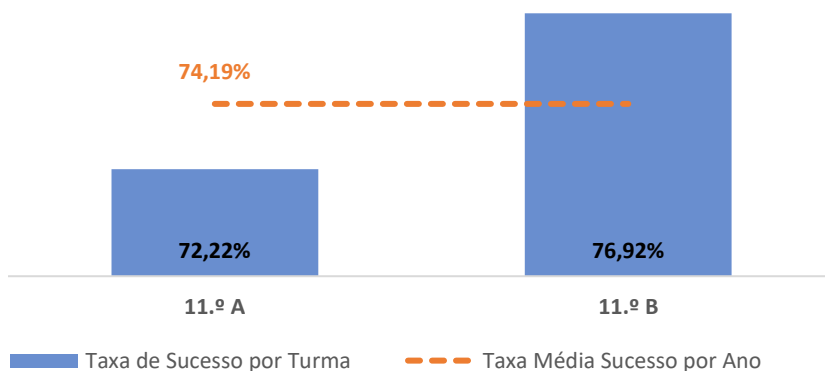

TAXA DE SUCESSO: TURMA vs MÉDIA ANO

CLASSIFICAÇÕES: MÉDIA TURMA vs MÉDIA ANO

TAXA E TOTAL DE CLASSIFICAÇÕES <10

QUALIDADE DO SUCESSO - CLASSIF. >= 14

Taxa de Sucesso 22/23	Taxa de Sucesso 23/24	Desvio 23/24	Taxa de Sucesso 24/25	Desvio 24/25
84,21%	90,91%	6,70%	67,74%	-23,17%

TAXA DE SUCESSO: TURMA vs MÉDIA ANO

CLASSIFICAÇÕES: MÉDIA TURMA vs MÉDIA ANO

TAXA E TOTAL DE CLASSIFICAÇÕES <10

QUALIDADE DO SUCESSO - CLASSIF. >= 14

Taxa de Sucesso 22/23	Taxa de Sucesso 23/24	Desvio 23/24	Taxa de Sucesso 24/25	Desvio 24/25
95,45%	100,00%	4,55%	100,00%	0,00%

FÍSICA E QUÍMICA A ► 10.º ANO

TAXA DE SUCESSO: TURMA vs MÉDIA ANO

CLASSIFICAÇÕES: MÉDIA TURMA vs MÉDIA ANO

TAXA E TOTAL DE CLASSIFICAÇÕES <10

QUALIDADE DO SUCESSO - CLASSIF. >= 14

Taxa de Sucesso 22/23	Taxa de Sucesso 23/24	Desvio 23/24	Taxa de Sucesso 24/25	Desvio 24/25
77,14%	87,88%	10,74%	90,62%	2,74%

FÍSICA E QUÍMICA A ► 11.º ANO

TAXA DE SUCESSO: TURMA vs MÉDIA ANO

CLASSIFICAÇÕES: MÉDIA TURMA vs MÉDIA ANO

TAXA E TOTAL DE CLASSIFICAÇÕES <10

QUALIDADE DO SUCESSO - CLASSIF. >= 14

Taxa de Sucesso 22/23	Taxa de Sucesso 23/24	Desvio 23/24	Taxa de Sucesso 24/25	Desvio 24/25
88,46%	80,00%	-8,46%	74,19%	-5,81%