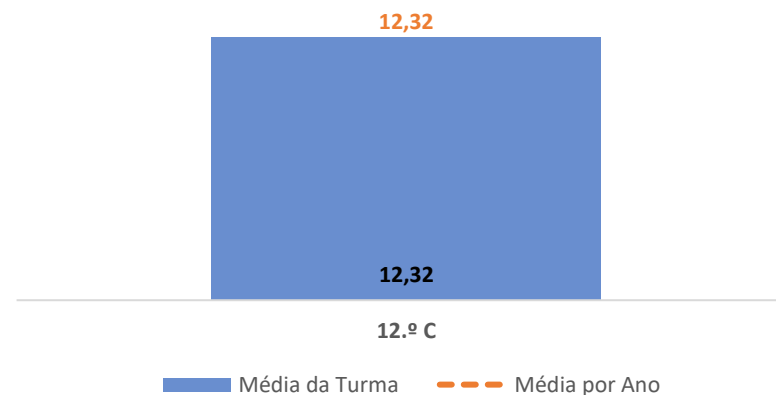

Taxa de Sucesso 22/23	Taxa de Sucesso 23/24	Desvio 23/24	Taxa de Sucesso 24/25	Desvio 24/25
63,64%	61,90%	-1,74%	66,67%	4,77%

HISTÓRIA A ► 11.º ANO

TAXA DE SUCESSO: TURMA vs MÉDIA ANO

CLASSIFICAÇÕES: MÉDIA TURMA vs MÉDIA ANO

TAXA E TOTAL DE CLASSIFICAÇÕES <10

QUALIDADE DO SUCESSO - CLASSIF. >= 14

Taxa de Sucesso 22/23	Taxa de Sucesso 23/24	Desvio 23/24	Taxa de Sucesso 24/25	Desvio 24/25
72,22%	88,24%	16,02%	85,71%	-2,53%

TAXA DE SUCESSO: TURMA vs MÉDIA ANO

CLASSIFICAÇÕES: MÉDIA TURMA vs MÉDIA ANO

TAXA E TOTAL DE CLASSIFICAÇÕES <10

QUALIDADE DO SUCESSO - CLASSIF. >= 14

Taxa de Sucesso 22/23	Taxa de Sucesso 23/24	Taxa de Sucesso 24/25	Desvio 24/25
---	75,00%	94,74%	19,74%