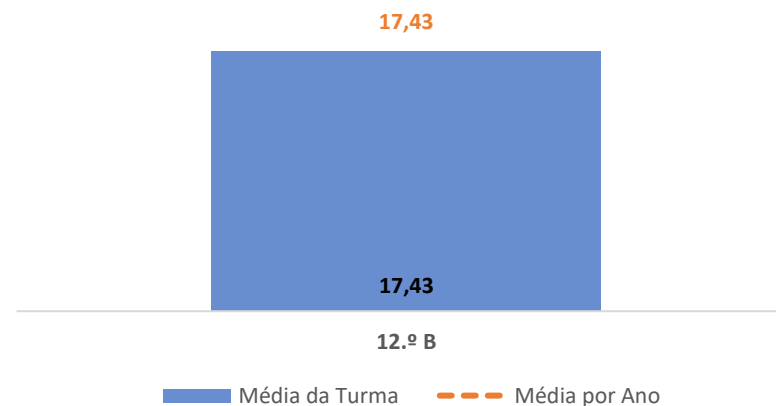

CLASSIFICAÇÕES: MÉDIA TURMA vs MÉDIA ANO