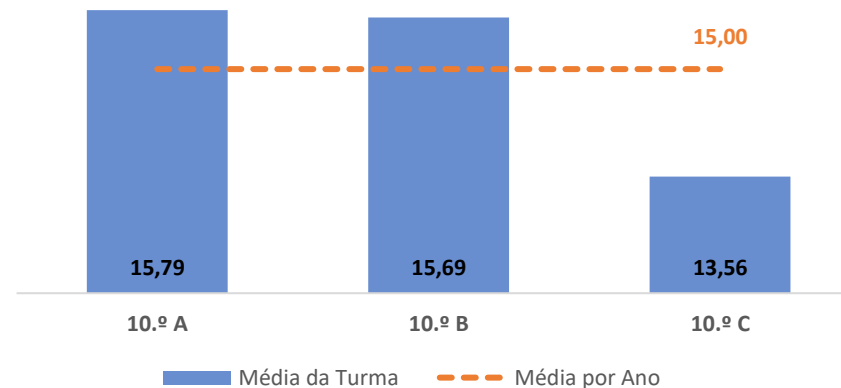

PORTUGUÊS LÍNGUA NÃO MATERNA ▶ 10.º ANO

TAXA DE SUCESSO: TURMA vs MÉDIA ANO

CLASSIFICAÇÕES: MÉDIA TURMA vs MÉDIA ANO

TAXA E TOTAL DE CLASSIFICAÇÕES <10

QUALIDADE DO SUCESSO - CLASSIF. >= 14

Taxa de Sucesso 22/23	Taxa de Sucesso 23/24	Taxa de Sucesso 24/25
---	---	100,00%

PORTUGUÊS LÍNGUA NÃO MATERNA ▶ 11.º ANO

TAXA DE SUCESSO: TURMA vs MÉDIA ANO

CLASSIFICAÇÕES: MÉDIA TURMA vs MÉDIA ANO

TAXA E TOTAL DE CLASSIFICAÇÕES <10

QUALIDADE DO SUCESSO - CLASSIF. >= 14

Taxa de Sucesso 22/23	Taxa de Sucesso 23/24	Taxa de Sucesso 24/25
---	---	100,00%

TAXA DE SUCESSO: TURMA vs MÉDIA ANO

CLASSIFICAÇÕES: MÉDIA TURMA vs MÉDIA ANO

TAXA E TOTAL DE CLASSIFICAÇÕES <10

QUALIDADE DO SUCESSO - CLASSIF. >= 14

Taxa de Sucesso 22/23	Taxa de Sucesso 23/24	Desvio 23/24	Taxa de Sucesso 24/25	Desvio 24/25
90,91%	86,59%	-4,32%	98,11%	11,52%