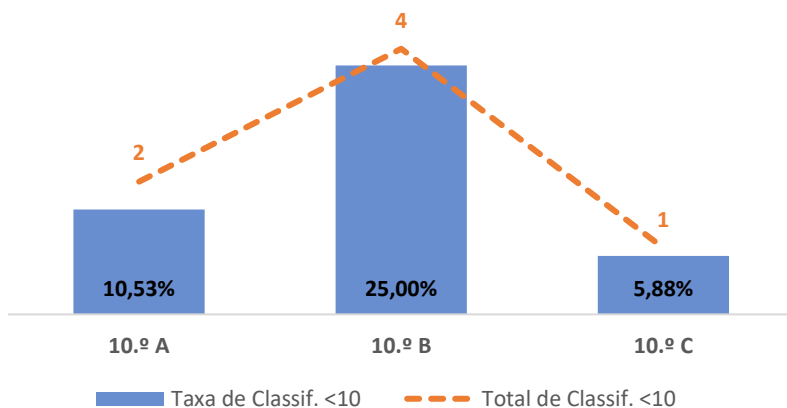

DEPARTAMENTO DE LÍNGUAS

TAXA DE SUCESSO: TURMA vs MÉDIA ANO

CLASSIFICAÇÕES: MÉDIA TURMA vs MÉDIA ANO

TAXA E TOTAL DE CLASSIFICAÇÕES <10

QUALIDADE DO SUCESSO - CLASSIF. >= 14

Taxa de Sucesso 22/23	Taxa de Sucesso 23/24	Desvio 23/24	Taxa de Sucesso 24/25	Desvio 24/25
81,61%	70,73%	-10,88%	86,54%	15,81%

PORTUGUÊS 11.º ANO

TAXA DE SUCESSO: TURMA vs MÉDIA ANO

CLASSIFICAÇÕES: MÉDIA TURMA vs MÉDIA ANO

TAXA E TOTAL DE CLASSIFICAÇÕES <10

QUALIDADE DO SUCESSO - CLASSIF. >= 14

Taxa de Sucesso 22/23	Taxa de Sucesso 23/24	Desvio 23/24	Taxa de Sucesso 24/25	Desvio 24/25
65,22%	89,55%	24,33%	74,29%	-15,26%