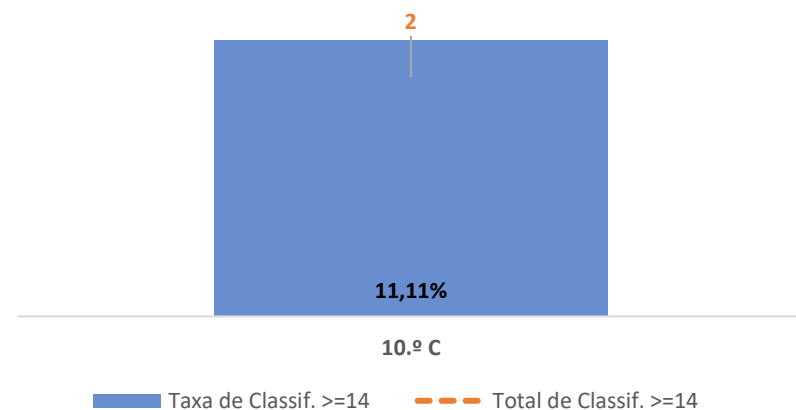

TAXA DE SUCESSO: TURMA vs MÉDIA ANO

CLASSIFICAÇÕES: MÉDIA TURMA vs MÉDIA ANO

TAXA E TOTAL DE CLASSIFICAÇÕES <10

QUALIDADE DO SUCESSO - CLASSIF. >= 14

Taxa de Sucesso 22/23	Taxa de Sucesso 23/24	Taxa de Sucesso 24/25
---	---	81,82%

DEPARTAMENTO DE CIÊNCIAS SOCIAIS E HUMANAS

HISTÓRIA A ► 10.º ANO

TAXA DE SUCESSO: TURMA vs MÉDIA ANO

CLASSIFICAÇÕES: MÉDIA TURMA vs MÉDIA ANO

TAXA E TOTAL DE CLASSIFICAÇÕES <10

QUALIDADE DO SUCESSO - CLASSIF. >= 14

Taxa de Sucesso 22/23	Taxa de Sucesso 23/24	Desvio 23/24	Taxa de Sucesso 24/25	Desvio 24/25
63,64%	61,90%	-1,74%	66,67%	4,77%

HISTÓRIA A ► 11.º ANO

TAXA DE SUCESSO: TURMA vs MÉDIA ANO

CLASSIFICAÇÕES: MÉDIA TURMA vs MÉDIA ANO