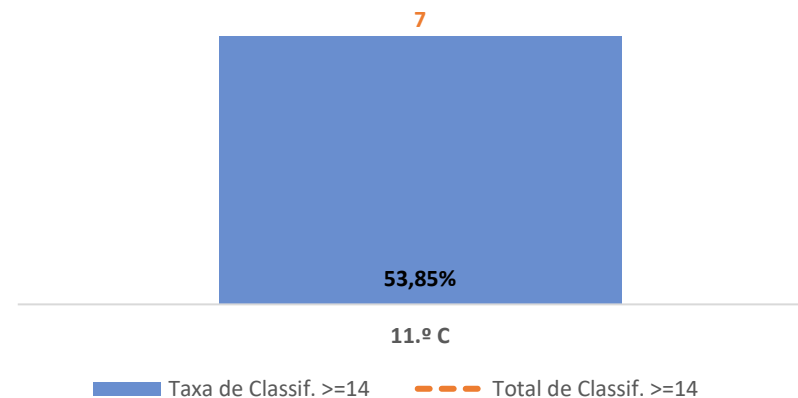

MATEMÁTICA APLICADA ÀS CIÊNCIAS SOCIAIS ► 10.º ANO

TAXA DE SUCESSO: TURMA vs MÉDIA ANO

CLASSIFICAÇÕES: MÉDIA TURMA vs MÉDIA ANO

TAXA E TOTAL DE CLASSIFICAÇÕES <10

QUALIDADE DO SUCESSO - CLASSIF. >= 14

Taxa de Sucesso 22/23	Taxa de Sucesso 23/24	Desvio 23/24	Taxa de Sucesso 24/25	Desvio 24/25
77,27%	57,14%	-20,13%	83,33%	26,19%

MATEMÁTICA APLICADA ÀS CIÊNCIAS SOCIAIS ► 11.º ANO

TAXA DE SUCESSO: TURMA vs MÉDIA ANO

CLASSIFICAÇÕES: MÉDIA TURMA vs MÉDIA ANO

TAXA E TOTAL DE CLASSIFICAÇÕES <10

QUALIDADE DO SUCESSO - CLASSIF. >= 14

Taxa de Sucesso 22/23	Taxa de Sucesso 23/24	Desvio 23/24	Taxa de Sucesso 24/25	Desvio 24/25
88,89%	93,75%	4,86%	84,62%	-9,13%

TAXA DE SUCESSO: TURMA vs MÉDIA ANO

CLASSIFICAÇÕES: MÉDIA TURMA vs MÉDIA ANO

TAXA E TOTAL DE CLASSIFICAÇÕES <10

QUALIDADE DO SUCESSO - CLASSIF. >= 14

Taxa de Sucesso 22/23	Taxa de Sucesso 23/24	Desvio 23/24	Taxa de Sucesso 24/25	Desvio 24/25
68,75%	87,77%	19,02%	93,10%	5,33%