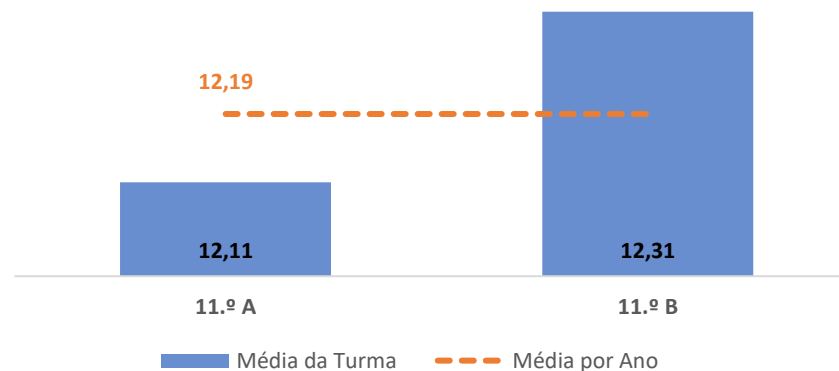

TAXA DE SUCESSO: TURMA vs MÉDIA ANO

CLASSIFICAÇÕES: MÉDIA TURMA vs MÉDIA ANO

TAXA E TOTAL DE CLASSIFICAÇÕES <10

QUALIDADE DO SUCESSO - CLASSIF. >= 14

Taxa de Sucesso 22/23	Taxa de Sucesso 23/24	Desvio 23/24	Taxa de Sucesso 24/25	Desvio 24/25
95,45%	100,00%	4,55%	100,00%	0,00%

FÍSICA E QUÍMICA A ► 10.º ANO

TAXA DE SUCESSO: TURMA vs MÉDIA ANO

CLASSIFICAÇÕES: MÉDIA TURMA vs MÉDIA ANO

TAXA E TOTAL DE CLASSIFICAÇÕES <10

QUALIDADE DO SUCESSO - CLASSIF. >= 14

Taxa de Sucesso 22/23	Taxa de Sucesso 23/24	Desvio 23/24	Taxa de Sucesso 24/25	Desvio 24/25
77,14%	87,88%	10,74%	90,62%	2,74%

FÍSICA E QUÍMICA A ► 11.º ANO

TAXA DE SUCESSO: TURMA vs MÉDIA ANO

CLASSIFICAÇÕES: MÉDIA TURMA vs MÉDIA ANO

TAXA E TOTAL DE CLASSIFICAÇÕES <10

QUALIDADE DO SUCESSO - CLASSIF. >= 14

Taxa de Sucesso 22/23	Taxa de Sucesso 23/24	Desvio 23/24	Taxa de Sucesso 24/25	Desvio 24/25
88,46%	80,00%	-8,46%	74,19%	-5,81%