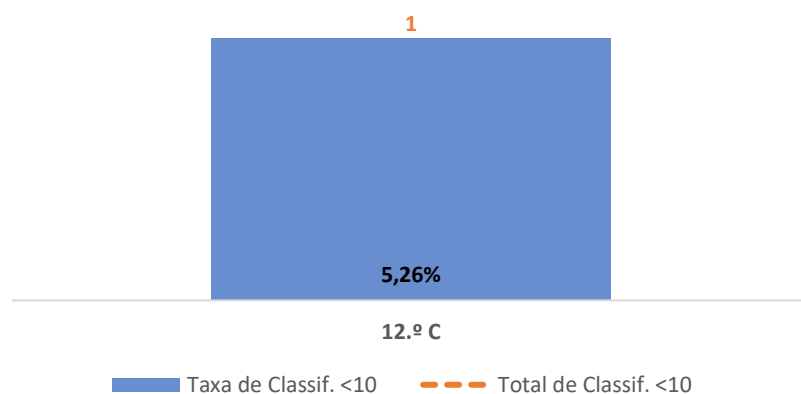

Taxa de Sucesso 22/23	Taxa de Sucesso 23/24	Desvio 23/24	Taxa de Sucesso 24/25	Desvio 24/25
63,64%	61,90%	-1,74%	66,67%	4,77%

HISTÓRIA A ► 11.º ANO

TAXA DE SUCESSO: TURMA vs MÉDIA ANO

CLASSIFICAÇÕES: MÉDIA TURMA vs MÉDIA ANO

TAXA E TOTAL DE CLASSIFICAÇÕES <10

QUALIDADE DO SUCESSO - CLASSIF. >= 14

Taxa de Sucesso 22/23	Taxa de Sucesso 23/24	Desvio 23/24	Taxa de Sucesso 24/25	Desvio 24/25
72,22%	88,24%	16,02%	85,71%	-2,53%

TAXA DE SUCESSO: TURMA vs MÉDIA ANO

CLASSIFICAÇÕES: MÉDIA TURMA vs MÉDIA ANO

TAXA E TOTAL DE CLASSIFICAÇÕES <10

QUALIDADE DO SUCESSO - CLASSIF. >= 14

Taxa de Sucesso 22/23	Taxa de Sucesso 23/24	Taxa de Sucesso 24/25	Desvio 24/25
---	75,00%	94,74%	19,74%