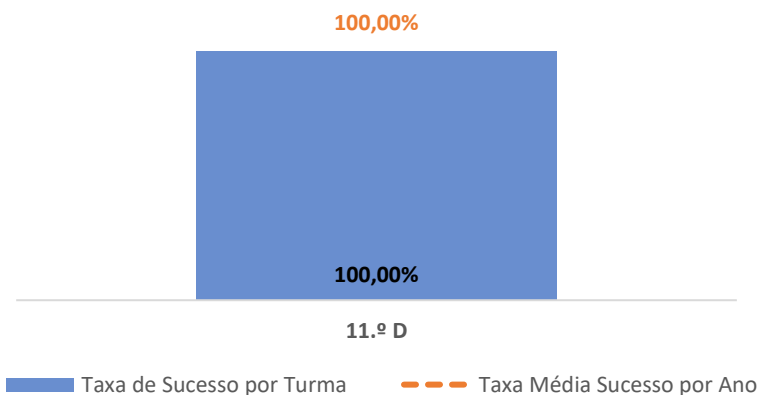

TAXA E TOTAL DE CLASSIFICAÇÕES <10

QUALIDADE DO SUCESSO - CLASSIF. >= 14

Taxa de Sucesso 22/23	Taxa de Sucesso 23/24	Desvio 23/24	Taxa de Sucesso 24/25	Desvio 24/25
76,92%	85,71%	8,79%	63,89%	-21,82%

MATEMÁTICA A ► 12.º ANO

TAXA DE SUCESSO: TURMA vs MÉDIA ANO

CLASSIFICAÇÕES: MÉDIA TURMA vs MÉDIA ANO

TAXA E TOTAL DE CLASSIFICAÇÕES <10

QUALIDADE DO SUCESSO - CLASSIF. >= 14

Taxa de Sucesso 22/23	Taxa de Sucesso 23/24	Desvio 23/24	Taxa de Sucesso 24/25	Desvio 24/25
69,57%	61,54%	-8,03%	82,76%	21,22%

TAXA DE SUCESSO: TURMA vs MÉDIA ANO

CLASSIFICAÇÕES: MÉDIA TURMA vs MÉDIA ANO

TAXA E TOTAL DE CLASSIFICAÇÕES <10

QUALIDADE DO SUCESSO - CLASSIF. >= 14

Taxa de Sucesso 22/23	Taxa de Sucesso 23/24	Desvio 23/24	Taxa de Sucesso 24/25	Desvio 24/25
0,00%	87,50%	87,50%	100,00%	12,50%