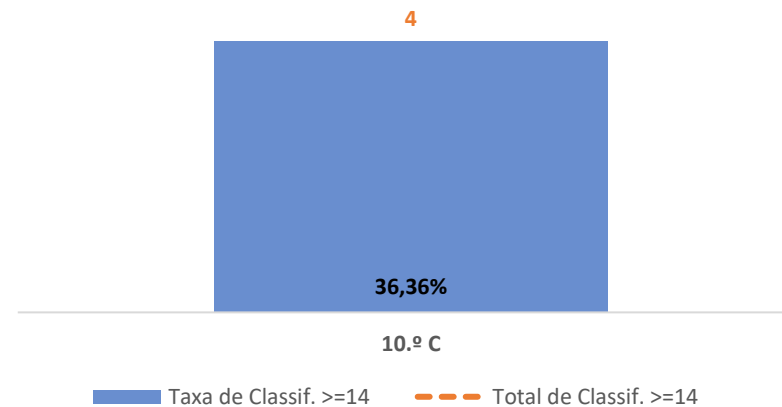

TAXA DE SUCESSO: TURMA vs MÉDIA ANO

CLASSIFICAÇÕES: MÉDIA TURMA vs MÉDIA ANO

TAXA E TOTAL DE CLASSIFICAÇÕES <10

QUALIDADE DO SUCESSO - CLASSIF. >= 14

Taxa de Sucesso 22/23	Taxa de Sucesso 23/24	Taxa de Sucesso 24/25	Desvio 24/25
---	100,00%	100,00%	0,00%

TAXA DE SUCESSO: TURMA vs MÉDIA ANO

CLASSIFICAÇÕES: MÉDIA TURMA vs MÉDIA ANO

TAXA E TOTAL DE CLASSIFICAÇÕES <10

QUALIDADE DO SUCESSO - CLASSIF. >= 14

Taxa de Sucesso 22/23	Taxa de Sucesso 23/24	Taxa de Sucesso 24/25
---	---	81,82%

DEPARTAMENTO DE CIÊNCIAS SOCIAIS E HUMANAS

HISTÓRIA A ► 10.º ANO

TAXA DE SUCESSO: TURMA vs MÉDIA ANO

CLASSIFICAÇÕES: MÉDIA TURMA vs MÉDIA ANO

TAXA E TOTAL DE CLASSIFICAÇÕES <10

QUALIDADE DO SUCESSO - CLASSIF. >= 14