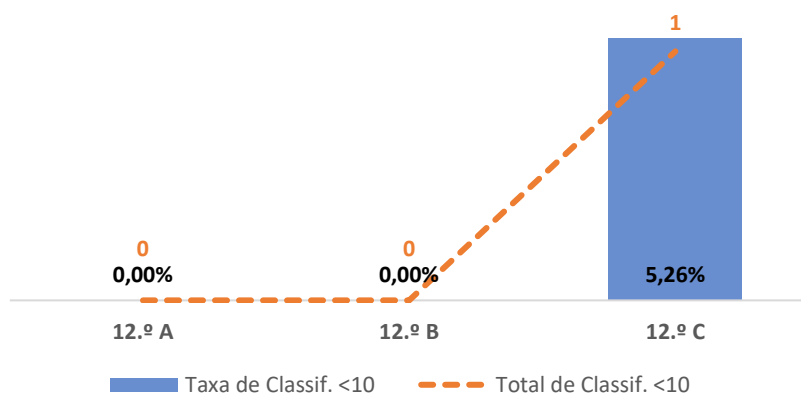

EDUCAÇÃO FÍSICA ► 11.º ANO

TAXA DE SUCESSO: TURMA vs MÉDIA ANO

CLASSIFICAÇÕES: MÉDIA TURMA vs MÉDIA ANO

TAXA E TOTAL DE CLASSIFICAÇÕES <10

QUALIDADE DO SUCESSO - CLASSIF. >= 14

Taxa de Sucesso 22/23	Taxa de Sucesso 23/24	Desvio 23/24	Taxa de Sucesso 24/25	Desvio 24/25
100,00%	100,00%	0,00%	97,18%	-2,82%

EDUCAÇÃO FÍSICA ► 12.º ANO

TAXA DE SUCESSO: TURMA vs MÉDIA ANO

CLASSIFICAÇÕES: MÉDIA TURMA vs MÉDIA ANO

TAXA E TOTAL DE CLASSIFICAÇÕES <10

QUALIDADE DO SUCESSO - CLASSIF. >= 14

Taxa de Sucesso 22/23	Taxa de Sucesso 23/24	Desvio 23/24	Taxa de Sucesso 24/25	Desvio 24/25
95,45%	100,00%	4,55%	98,48%	-1,52%

GEOMETRIA DESCRITIVA A ► 11.º ANO

TAXA DE SUCESSO: TURMA vs MÉDIA ANO

CLASSIFICAÇÕES: MÉDIA TURMA vs MÉDIA ANO

TAXA E TOTAL DE CLASSIFICAÇÕES <10

QUALIDADE DO SUCESSO - CLASSIF. >= 14

Taxa de Sucesso 22/23	Taxa de Sucesso 23/24	Desvio 23/24	Taxa de Sucesso 24/25	Desvio 24/25
90,00%	78,57%	-11,43%	100,00%	21,43%