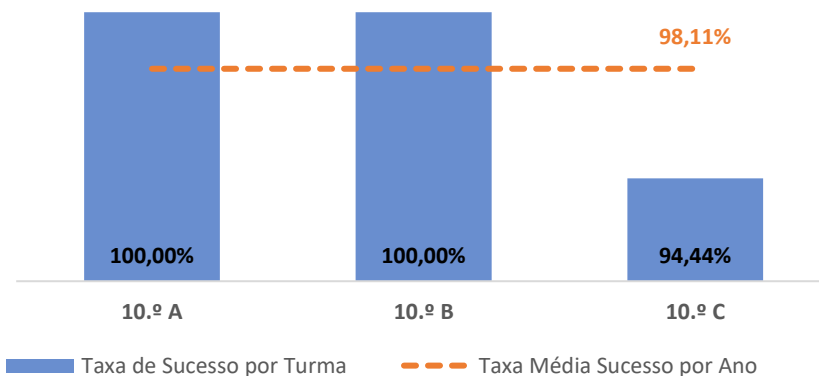

PORTUGUÊS LÍNGUA NÃO MATERNA ▶ 10.º ANO

TAXA DE SUCESSO: TURMA vs MÉDIA ANO

CLASSIFICAÇÕES: MÉDIA TURMA vs MÉDIA ANO

TAXA E TOTAL DE CLASSIFICAÇÕES <10

QUALIDADE DO SUCESSO - CLASSIF. >= 14

Taxa de Sucesso 22/23	Taxa de Sucesso 23/24	Taxa de Sucesso 24/25
---	---	100,00%

PORTUGUÊS LÍNGUA NÃO MATERNA ▶ 11.º ANO

TAXA DE SUCESSO: TURMA vs MÉDIA ANO

CLASSIFICAÇÕES: MÉDIA TURMA vs MÉDIA ANO

TAXA E TOTAL DE CLASSIFICAÇÕES <10

QUALIDADE DO SUCESSO - CLASSIF. >= 14

Taxa de Sucesso 22/23	Taxa de Sucesso 23/24	Taxa de Sucesso 24/25
---	---	100,00%

TAXA DE SUCESSO: TURMA vs MÉDIA ANO

CLASSIFICAÇÕES: MÉDIA TURMA vs MÉDIA ANO

TAXA E TOTAL DE CLASSIFICAÇÕES <10

QUALIDADE DO SUCESSO - CLASSIF. >= 14

Taxa de Sucesso 22/23	Taxa de Sucesso 23/24	Desvio 23/24	Taxa de Sucesso 24/25	Desvio 24/25
90,91%	86,59%	-4,32%	98,11%	11,52%

TAXA DE SUCESSO: TURMA vs MÉDIA ANO

CLASSIFICAÇÕES: MÉDIA TURMA vs MÉDIA ANO

TAXA E TOTAL DE CLASSIFICAÇÕES <10

QUALIDADE DO SUCESSO - CLASSIF. >= 14

Taxa de Sucesso 22/23	Taxa de Sucesso 23/24	Desvio 23/24	Taxa de Sucesso 24/25	Desvio 24/25
87,23%	100,00%	12,77%	95,77%	-4,23%