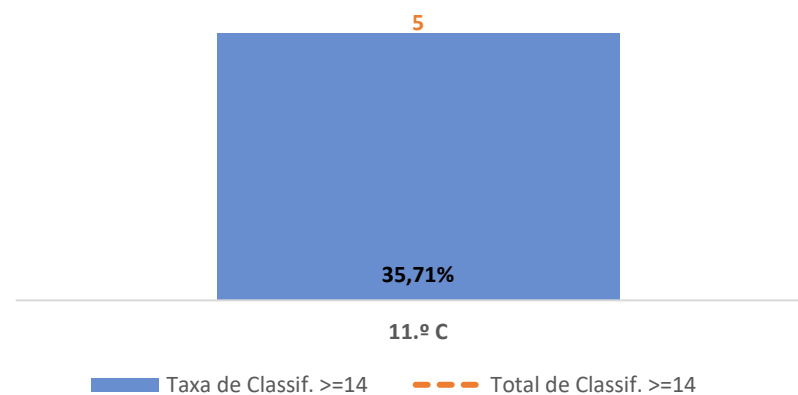

GEOGRAFIA A ► 10.º ANO

TAXA DE SUCESSO: TURMA vs MÉDIA ANO

CLASSIFICAÇÕES: MÉDIA TURMA vs MÉDIA ANO

TAXA E TOTAL DE CLASSIFICAÇÕES <10

QUALIDADE DO SUCESSO - CLASSIF. >= 14

Taxa de Sucesso 22/23	Taxa de Sucesso 23/24	Desvio 23/24	Taxa de Sucesso 24/25	Desvio 24/25
72,73%	52,38%	-20,35%	100,00%	47,62%

GEOGRAFIA A ► 11.º ANO

TAXA DE SUCESSO: TURMA vs MÉDIA ANO

CLASSIFICAÇÕES: MÉDIA TURMA vs MÉDIA ANO

TAXA E TOTAL DE CLASSIFICAÇÕES <10

QUALIDADE DO SUCESSO - CLASSIF. >= 14

Taxa de Sucesso 22/23	Taxa de Sucesso 23/24	Desvio 23/24	Taxa de Sucesso 24/25	Desvio 24/25
100,00%	93,75%	-6,25%	92,86%	-0,89%

TAXA DE SUCESSO: TURMA vs MÉDIA ANO

CLASSIFICAÇÕES: MÉDIA TURMA vs MÉDIA ANO

TAXA E TOTAL DE CLASSIFICAÇÕES <10

QUALIDADE DO SUCESSO - CLASSIF. >= 14

Taxa de Sucesso 22/23	Taxa de Sucesso 23/24	Taxa de Sucesso 24/25	Desvio 24/25
---	100,00%	100,00%	0,00%