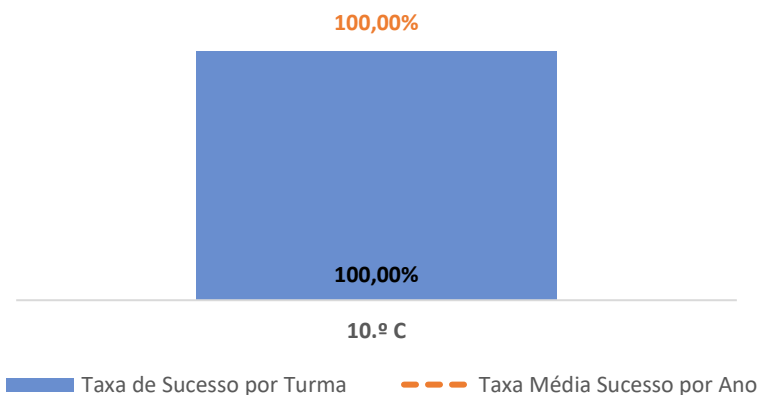

PORTUGUÊS 11.º ANO

TAXA DE SUCESSO: TURMA vs MÉDIA ANO

CLASSIFICAÇÕES: MÉDIA TURMA vs MÉDIA ANO

TAXA E TOTAL DE CLASSIFICAÇÕES <10

QUALIDADE DO SUCESSO - CLASSIF. >= 14

Taxa de Sucesso 22/23	Taxa de Sucesso 23/24	Desvio 23/24	Taxa de Sucesso 24/25	Desvio 24/25
65,22%	89,55%	24,33%	74,29%	-15,26%

PORTUGUÊS ► 12.º ANO

TAXA DE SUCESSO: TURMA vs MÉDIA ANO

CLASSIFICAÇÕES: MÉDIA TURMA vs MÉDIA ANO

TAXA E TOTAL DE CLASSIFICAÇÕES <10

QUALIDADE DO SUCESSO - CLASSIF. >= 14

Taxa de Sucesso 22/23	Taxa de Sucesso 23/24	Desvio 23/24	Taxa de Sucesso 24/25	Desvio 24/25
85,00%	73,81%	-11,19%	92,42%	18,61%

PORTUGUÊS LÍNGUA NÃO MATERNA ▶ 10.º ANO

TAXA DE SUCESSO: TURMA vs MÉDIA ANO

CLASSIFICAÇÕES: MÉDIA TURMA vs MÉDIA ANO

TAXA E TOTAL DE CLASSIFICAÇÕES <10

QUALIDADE DO SUCESSO - CLASSIF. >= 14

Taxa de Sucesso 22/23	Taxa de Sucesso 23/24	Taxa de Sucesso 24/25
---	---	100,00%