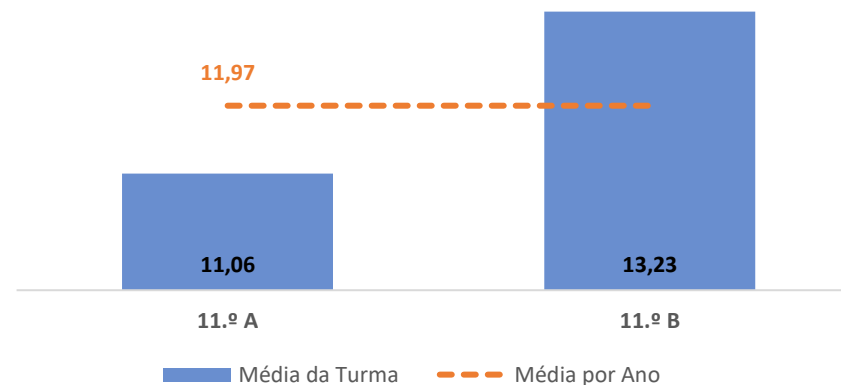

MATEMÁTICA APLICADA ÀS CIÊNCIAS SOCIAIS ► 11.º ANO

TAXA DE SUCESSO: TURMA vs MÉDIA ANO

CLASSIFICAÇÕES: MÉDIA TURMA vs MÉDIA ANO

TAXA E TOTAL DE CLASSIFICAÇÕES <10

QUALIDADE DO SUCESSO - CLASSIF. >= 14

Taxa de Sucesso 22/23	Taxa de Sucesso 23/24	Desvio 23/24	Taxa de Sucesso 24/25	Desvio 24/25
88,89%	93,75%	4,86%	84,62%	-9,13%

TAXA DE SUCESSO: TURMA vs MÉDIA ANO

CLASSIFICAÇÕES: MÉDIA TURMA vs MÉDIA ANO

TAXA E TOTAL DE CLASSIFICAÇÕES <10

QUALIDADE DO SUCESSO - CLASSIF. >= 14

Taxa de Sucesso 22/23	Taxa de Sucesso 23/24	Desvio 23/24	Taxa de Sucesso 24/25	Desvio 24/25
68,75%	87,77%	19,02%	93,10%	5,33%

TAXA DE SUCESSO: TURMA vs MÉDIA ANO

CLASSIFICAÇÕES: MÉDIA TURMA vs MÉDIA ANO

TAXA E TOTAL DE CLASSIFICAÇÕES <10

QUALIDADE DO SUCESSO - CLASSIF. >= 14

Taxa de Sucesso 22/23	Taxa de Sucesso 23/24	Desvio 23/24	Taxa de Sucesso 24/25	Desvio 24/25
84,21%	90,91%	6,70%	67,74%	-23,17%