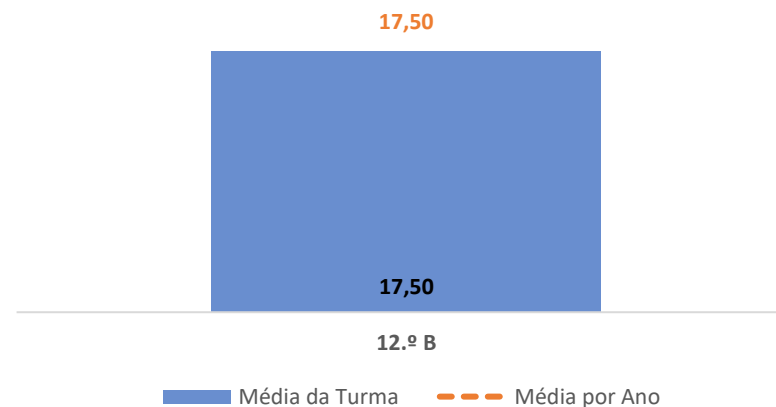

CLASSIFICAÇÕES: MÉDIA TURMA vs MÉDIA ANO