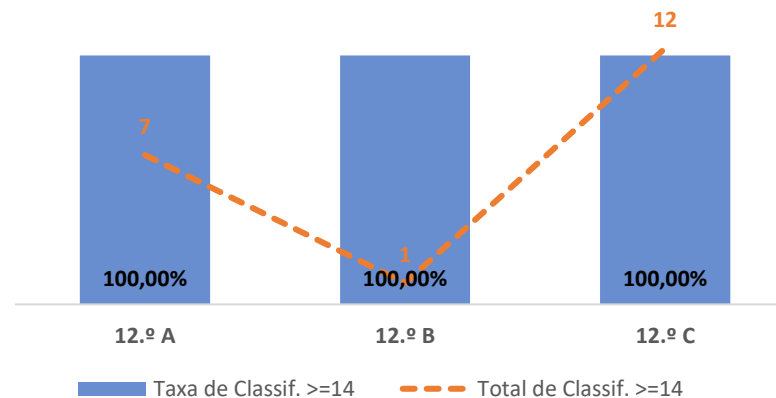

TAXA DE SUCESSO: TURMA vs MÉDIA ANO

CLASSIFICAÇÕES: MÉDIA TURMA vs MÉDIA ANO

TAXA E TOTAL DE CLASSIFICAÇÕES <10

QUALIDADE DO SUCESSO - CLASSIF. >= 14

Taxa de Sucesso 22/23	Taxa de Sucesso 23/24	Desvio 23/24	Taxa de Sucesso 24/25	Desvio 24/25
87,23%	100,00%	12,77%	95,77%	-4,23%

TAXA DE SUCESSO: TURMA vs MÉDIA ANO

CLASSIFICAÇÕES: MÉDIA TURMA vs MÉDIA ANO

TAXA E TOTAL DE CLASSIFICAÇÕES <10

QUALIDADE DO SUCESSO - CLASSIF. >= 14

Taxa de Sucesso 22/23	Taxa de Sucesso 23/24	Taxa de Sucesso 24/25	Desvio 24/25
---	100,00%	100,00%	0,00%

TAXA DE SUCESSO: TURMA vs MÉDIA ANO

CLASSIFICAÇÕES: MÉDIA TURMA vs MÉDIA ANO

TAXA E TOTAL DE CLASSIFICAÇÕES <10

QUALIDADE DO SUCESSO - CLASSIF. >= 14

Taxa de Sucesso 22/23	Taxa de Sucesso 23/24	Taxa de Sucesso 24/25
---	---	81,82%