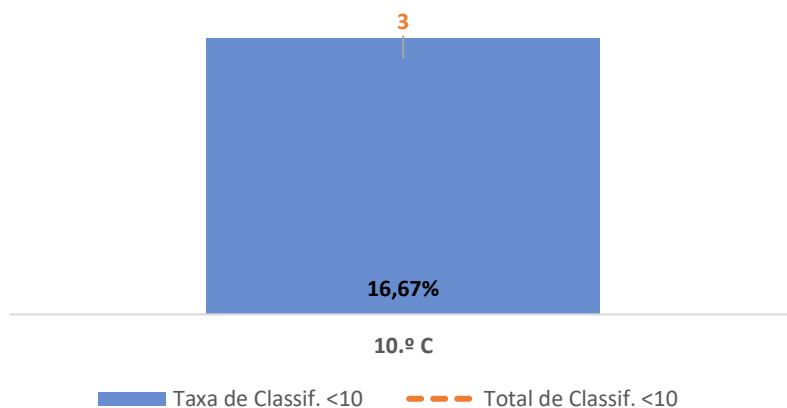

TAXA DE SUCESSO: TURMA vs MÉDIA ANO

CLASSIFICAÇÕES: MÉDIA TURMA vs MÉDIA ANO

TAXA E TOTAL DE CLASSIFICAÇÕES <10

QUALIDADE DO SUCESSO - CLASSIF. >= 14

Taxa de Sucesso 22/23	Taxa de Sucesso 23/24	Desvio 23/24	Taxa de Sucesso 24/25	Desvio 24/25
0,00%	87,50%	87,50%	100,00%	12,50%

MATEMÁTICA APLICADA ÀS CIÊNCIAS SOCIAIS ► 10.º ANO

TAXA DE SUCESSO: TURMA vs MÉDIA ANO

CLASSIFICAÇÕES: MÉDIA TURMA vs MÉDIA ANO

TAXA E TOTAL DE CLASSIFICAÇÕES <10

QUALIDADE DO SUCESSO - CLASSIF. >= 14

Taxa de Sucesso 22/23	Taxa de Sucesso 23/24	Desvio 23/24	Taxa de Sucesso 24/25	Desvio 24/25
77,27%	57,14%	-20,13%	83,33%	26,19%

MATEMÁTICA APLICADA ÀS CIÊNCIAS SOCIAIS ► 11.º ANO

TAXA DE SUCESSO: TURMA vs MÉDIA ANO

CLASSIFICAÇÕES: MÉDIA TURMA vs MÉDIA ANO

TAXA E TOTAL DE CLASSIFICAÇÕES <10

QUALIDADE DO SUCESSO - CLASSIF. >= 14

Taxa de Sucesso 22/23	Taxa de Sucesso 23/24	Desvio 23/24	Taxa de Sucesso 24/25	Desvio 24/25
88,89%	93,75%	4,86%	84,62%	-9,13%