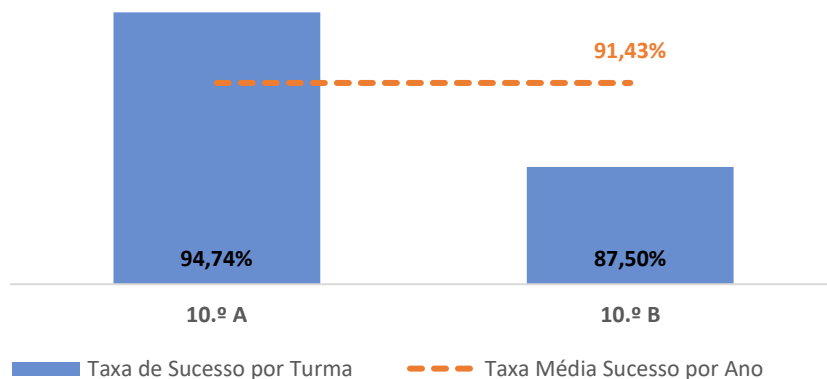

TAXA DE SUCESSO: TURMA vs MÉDIA ANO

CLASSIFICAÇÕES: MÉDIA TURMA vs MÉDIA ANO

TAXA E TOTAL DE CLASSIFICAÇÕES <10

QUALIDADE DO SUCESSO - CLASSIF. >= 14

Taxa de Sucesso 22/23	Taxa de Sucesso 23/24	Taxa de Sucesso 24/25	Desvio 24/25
---	100,00%	87,50%	-12,50%

TAXA DE SUCESSO: TURMA vs MÉDIA ANO

CLASSIFICAÇÕES: MÉDIA TURMA vs MÉDIA ANO

TAXA E TOTAL DE CLASSIFICAÇÕES <10

QUALIDADE DO SUCESSO - CLASSIF. >= 14

Taxa de Sucesso 22/23	Taxa de Sucesso 23/24	Taxa de Sucesso 24/25	Desvio 24/25
---	100,00%	100,00%	0,00%

TAXA DE SUCESSO: TURMA vs MÉDIA ANO

CLASSIFICAÇÕES: MÉDIA TURMA vs MÉDIA ANO

TAXA E TOTAL DE CLASSIFICAÇÕES <10

QUALIDADE DO SUCESSO - CLASSIF. >= 14

Taxa de Sucesso 22/23	Taxa de Sucesso 23/24	Taxa de Sucesso 24/25
---	---	100,00%

DEPARTAMENTO DE MATEMÁTICA E CIÊNCIAS EXPERIMENTAIS

MATEMÁTICA A ► 10.º ANO

TAXA DE SUCESSO: TURMA vs MÉDIA ANO

CLASSIFICAÇÕES: MÉDIA TURMA vs MÉDIA ANO

TAXA E TOTAL DE CLASSIFICAÇÕES <10

QUALIDADE DO SUCESSO - CLASSIF. >= 14