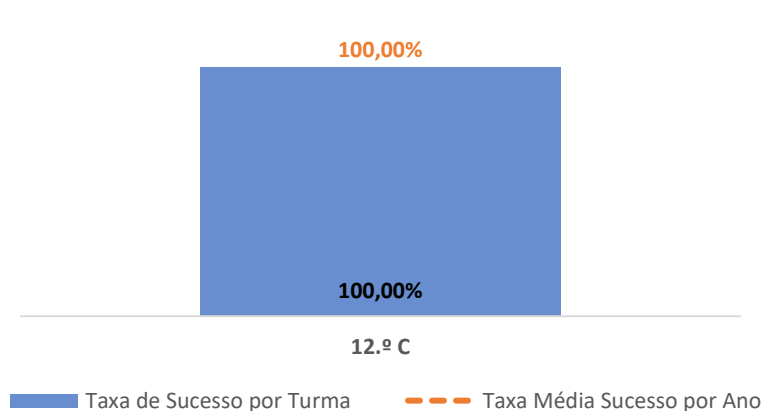

GEOGRAFIA A ► 10.º ANO

TAXA DE SUCESSO: TURMA vs MÉDIA ANO

CLASSIFICAÇÕES: MÉDIA TURMA vs MÉDIA ANO

TAXA E TOTAL DE CLASSIFICAÇÕES <10

QUALIDADE DO SUCESSO - CLASSIF. >= 14

Taxa de Sucesso 22/23	Taxa de Sucesso 23/24	Desvio 23/24	Taxa de Sucesso 24/25	Desvio 24/25
72,73%	52,38%	-20,35%	100,00%	47,62%

GEOGRAFIA A ► 11.º ANO

TAXA DE SUCESSO: TURMA vs MÉDIA ANO

CLASSIFICAÇÕES: MÉDIA TURMA vs MÉDIA ANO

TAXA E TOTAL DE CLASSIFICAÇÕES <10

QUALIDADE DO SUCESSO - CLASSIF. >= 14

Taxa de Sucesso 22/23	Taxa de Sucesso 23/24	Desvio 23/24	Taxa de Sucesso 24/25	Desvio 24/25
100,00%	93,75%	-6,25%	92,86%	-0,89%

TAXA DE SUCESSO: TURMA vs MÉDIA ANO

CLASSIFICAÇÕES: MÉDIA TURMA vs MÉDIA ANO

TAXA E TOTAL DE CLASSIFICAÇÕES <10

QUALIDADE DO SUCESSO - CLASSIF. >= 14

Taxa de Sucesso 22/23	Taxa de Sucesso 23/24	Taxa de Sucesso 24/25	Desvio 24/25
---	100,00%	100,00%	0,00%