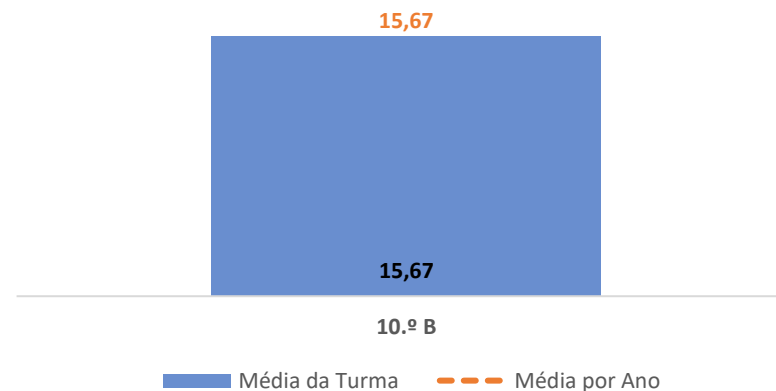

CLASSIFICAÇÕES: MÉDIA TURMA vs MÉDIA ANO