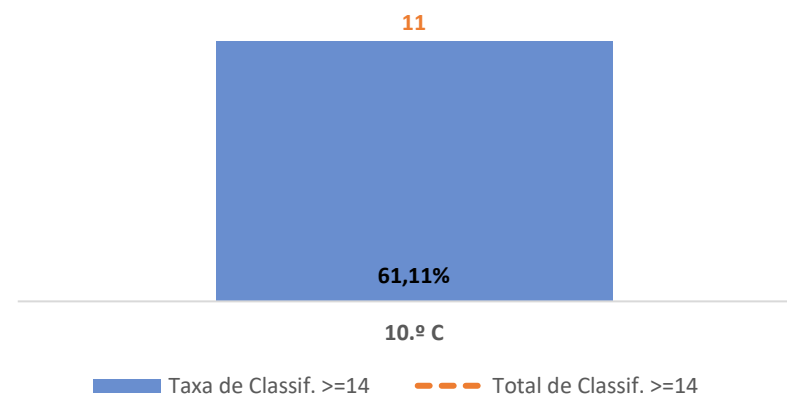

TAXA DE SUCESSO: TURMA vs MÉDIA ANO

CLASSIFICAÇÕES: MÉDIA TURMA vs MÉDIA ANO

TAXA E TOTAL DE CLASSIFICAÇÕES <10

QUALIDADE DO SUCESSO - CLASSIF. >= 14

Taxa de Sucesso 22/23	Taxa de Sucesso 23/24	Desvio 23/24	Taxa de Sucesso 24/25	Desvio 24/25
0,00%	87,50%	87,50%	100,00%	12,50%

MATEMÁTICA APLICADA ÀS CIÊNCIAS SOCIAIS ► 10.º ANO

TAXA DE SUCESSO: TURMA vs MÉDIA ANO

CLASSIFICAÇÕES: MÉDIA TURMA vs MÉDIA ANO

TAXA E TOTAL DE CLASSIFICAÇÕES <10

QUALIDADE DO SUCESSO - CLASSIF. >= 14

Taxa de Sucesso 22/23	Taxa de Sucesso 23/24	Desvio 23/24	Taxa de Sucesso 24/25	Desvio 24/25
77,27%	57,14%	-20,13%	83,33%	26,19%

MATEMÁTICA APLICADA ÀS CIÊNCIAS SOCIAIS ► 11.º ANO

TAXA DE SUCESSO: TURMA vs MÉDIA ANO

CLASSIFICAÇÕES: MÉDIA TURMA vs MÉDIA ANO

TAXA E TOTAL DE CLASSIFICAÇÕES <10

QUALIDADE DO SUCESSO - CLASSIF. >= 14

Taxa de Sucesso 22/23	Taxa de Sucesso 23/24	Desvio 23/24	Taxa de Sucesso 24/25	Desvio 24/25
88,89%	93,75%	4,86%	84,62%	-9,13%