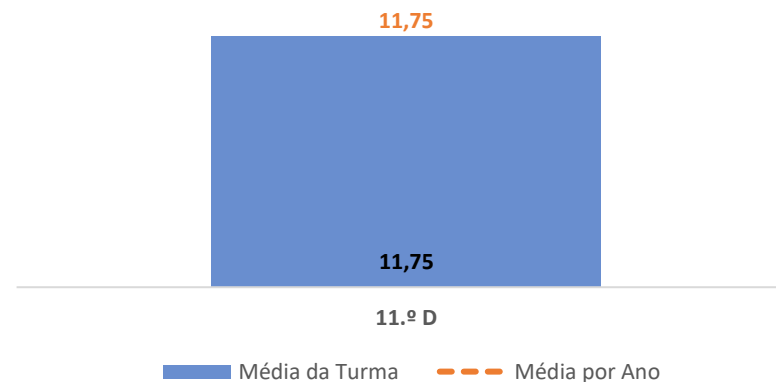

CLASSIFICAÇÕES: MÉDIA TURMA vs MÉDIA ANO

TAXA E TOTAL DE CLASSIFICAÇÕES <10

QUALIDADE DO SUCESSO - CLASSIF. >= 14

Taxa de Sucesso 22/23	Taxa de Sucesso 23/24	Taxa de Sucesso 24/25	Desvio 24/25
---	75,00%	94,74%	19,74%

HISTÓRIA B ► 11.º ANO

TAXA DE SUCESSO: TURMA vs MÉDIA ANO

CLASSIFICAÇÕES: MÉDIA TURMA vs MÉDIA ANO

TAXA E TOTAL DE CLASSIFICAÇÕES <10

QUALIDADE DO SUCESSO - CLASSIF. >= 14

Taxa de Sucesso 22/23	Taxa de Sucesso 23/24	Taxa de Sucesso 24/25	Desvio 24/25
---	100,00%	75,00%	-25,00%

HISTÓRIA DA CULTURA E DAS ARTES ► 11.º ANO

TAXA DE SUCESSO: TURMA vs MÉDIA ANO

CLASSIFICAÇÕES: MÉDIA TURMA vs MÉDIA ANO

TAXA E TOTAL DE CLASSIFICAÇÕES <10

QUALIDADE DO SUCESSO - CLASSIF. >= 14

Taxa de Sucesso 22/23	Taxa de Sucesso 23/24	Desvio 23/24	Taxa de Sucesso 24/25	Desvio 24/25
100,00%	80,00%	-20,00%	66,67%	-13,33%