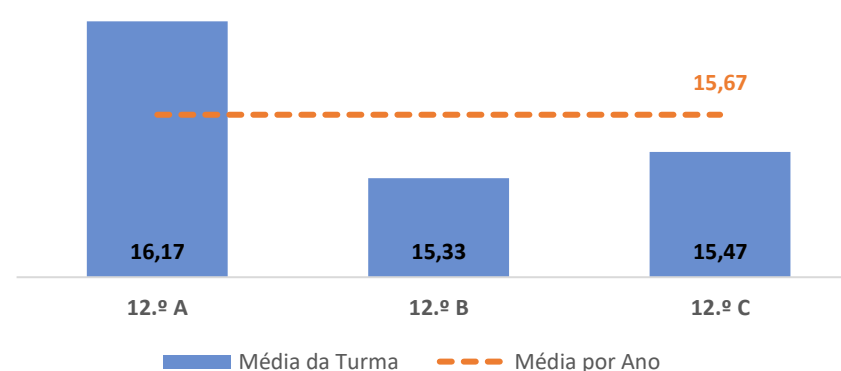

EDUCAÇÃO FÍSICA ► 11.º ANO

TAXA DE SUCESSO: TURMA vs MÉDIA ANO

CLASSIFICAÇÕES: MÉDIA TURMA vs MÉDIA ANO

TAXA E TOTAL DE CLASSIFICAÇÕES <10

QUALIDADE DO SUCESSO - CLASSIF. >= 14

Taxa de Sucesso 22/23	Taxa de Sucesso 23/24	Desvio 23/24	Taxa de Sucesso 24/25	Desvio 24/25
100,00%	100,00%	0,00%	97,18%	-2,82%

EDUCAÇÃO FÍSICA ► 12.º ANO

TAXA DE SUCESSO: TURMA vs MÉDIA ANO

CLASSIFICAÇÕES: MÉDIA TURMA vs MÉDIA ANO

TAXA E TOTAL DE CLASSIFICAÇÕES <10

QUALIDADE DO SUCESSO - CLASSIF. >= 14

Taxa de Sucesso 22/23	Taxa de Sucesso 23/24	Desvio 23/24	Taxa de Sucesso 24/25	Desvio 24/25
95,45%	100,00%	4,55%	98,48%	-1,52%