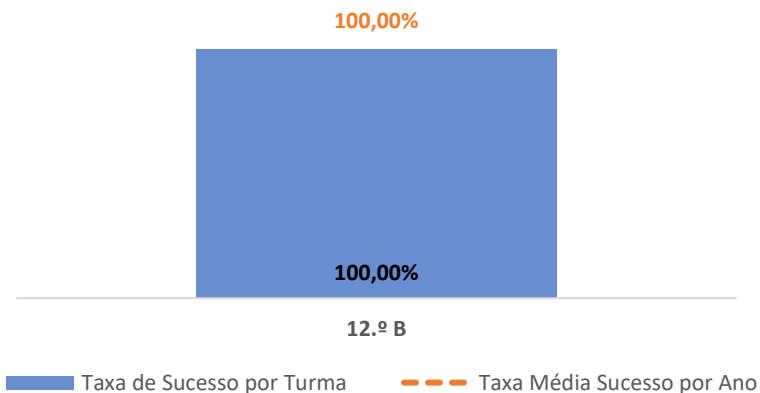

TAXA E TOTAL DE CLASSIFICAÇÕES <10

OFICINA MULTIMÉDIA B ► 12.º ANO

TAXA DE SUCESSO: TURMA vs MÉDIA ANO