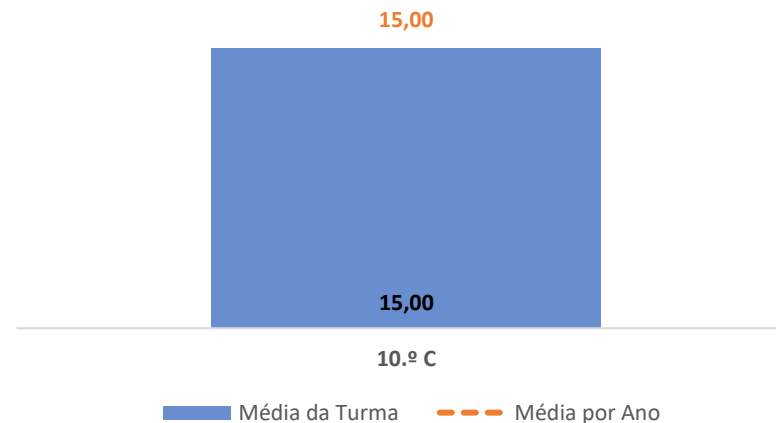

PORTUGUÊS 11.º ANO

TAXA DE SUCESSO: TURMA vs MÉDIA ANO

CLASSIFICAÇÕES: MÉDIA TURMA vs MÉDIA ANO

TAXA E TOTAL DE CLASSIFICAÇÕES <10

QUALIDADE DO SUCESSO - CLASSIF. >= 14

Taxa de Sucesso 22/23	Taxa de Sucesso 23/24	Desvio 23/24	Taxa de Sucesso 24/25	Desvio 24/25
65,22%	89,55%	24,33%	74,29%	-15,26%

PORTUGUÊS ► 12.º ANO

TAXA DE SUCESSO: TURMA vs MÉDIA ANO

CLASSIFICAÇÕES: MÉDIA TURMA vs MÉDIA ANO

TAXA E TOTAL DE CLASSIFICAÇÕES <10

QUALIDADE DO SUCESSO - CLASSIF. >= 14

Taxa de Sucesso 22/23	Taxa de Sucesso 23/24	Desvio 23/24	Taxa de Sucesso 24/25	Desvio 24/25
85,00%	73,81%	-11,19%	92,42%	18,61%

PORTUGUÊS LÍNGUA NÃO MATERNA ▶ 10.º ANO

TAXA DE SUCESSO: TURMA vs MÉDIA ANO

CLASSIFICAÇÕES: MÉDIA TURMA vs MÉDIA ANO

TAXA E TOTAL DE CLASSIFICAÇÕES <10

QUALIDADE DO SUCESSO - CLASSIF. >= 14

Taxa de Sucesso 22/23	Taxa de Sucesso 23/24	Taxa de Sucesso 24/25
---	---	100,00%