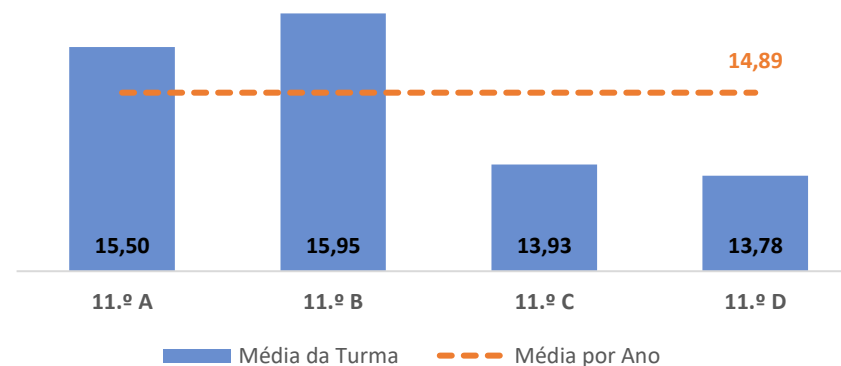

PORTUGUÊS LÍNGUA NÃO MATERNA ▶ 11.º ANO

TAXA DE SUCESSO: TURMA vs MÉDIA ANO

CLASSIFICAÇÕES: MÉDIA TURMA vs MÉDIA ANO

TAXA E TOTAL DE CLASSIFICAÇÕES <10

QUALIDADE DO SUCESSO - CLASSIF. >= 14

Taxa de Sucesso 22/23	Taxa de Sucesso 23/24	Taxa de Sucesso 24/25
---	---	100,00%

TAXA DE SUCESSO: TURMA vs MÉDIA ANO

CLASSIFICAÇÕES: MÉDIA TURMA vs MÉDIA ANO

TAXA E TOTAL DE CLASSIFICAÇÕES <10

QUALIDADE DO SUCESSO - CLASSIF. >= 14

Taxa de Sucesso 22/23	Taxa de Sucesso 23/24	Desvio 23/24	Taxa de Sucesso 24/25	Desvio 24/25
90,91%	86,59%	-4,32%	98,11%	11,52%

TAXA DE SUCESSO: TURMA vs MÉDIA ANO

CLASSIFICAÇÕES: MÉDIA TURMA vs MÉDIA ANO

TAXA E TOTAL DE CLASSIFICAÇÕES <10

QUALIDADE DO SUCESSO - CLASSIF. >= 14

Taxa de Sucesso 22/23	Taxa de Sucesso 23/24	Desvio 23/24	Taxa de Sucesso 24/25	Desvio 24/25
87,23%	100,00%	12,77%	95,77%	-4,23%