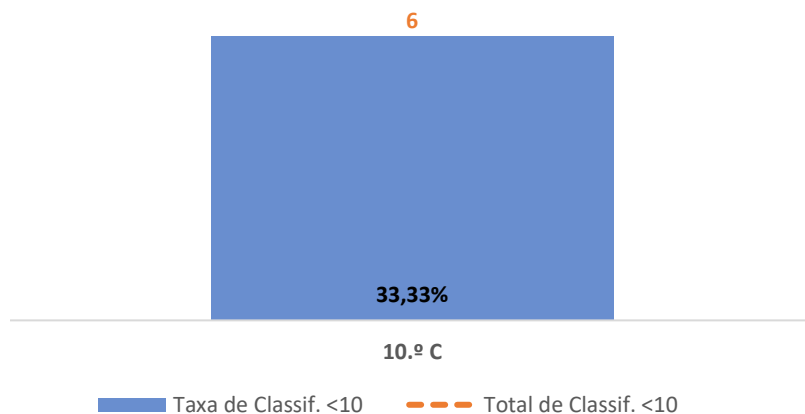

TAXA DE SUCESSO: TURMA vs MÉDIA ANO

CLASSIFICAÇÕES: MÉDIA TURMA vs MÉDIA ANO

TAXA E TOTAL DE CLASSIFICAÇÕES <10

QUALIDADE DO SUCESSO - CLASSIF. >= 14

Taxa de Sucesso 22/23	Taxa de Sucesso 23/24	Taxa de Sucesso 24/25
---	---	81,82%

DEPARTAMENTO DE CIÊNCIAS SOCIAIS E HUMANAS

HISTÓRIA A ► 10.º ANO

TAXA DE SUCESSO: TURMA vs MÉDIA ANO

CLASSIFICAÇÕES: MÉDIA TURMA vs MÉDIA ANO

TAXA E TOTAL DE CLASSIFICAÇÕES <10

QUALIDADE DO SUCESSO - CLASSIF. >= 14

Taxa de Sucesso 22/23	Taxa de Sucesso 23/24	Desvio 23/24	Taxa de Sucesso 24/25	Desvio 24/25
63,64%	61,90%	-1,74%	66,67%	4,77%

HISTÓRIA A ► 11.º ANO

TAXA DE SUCESSO: TURMA vs MÉDIA ANO

CLASSIFICAÇÕES: MÉDIA TURMA vs MÉDIA ANO