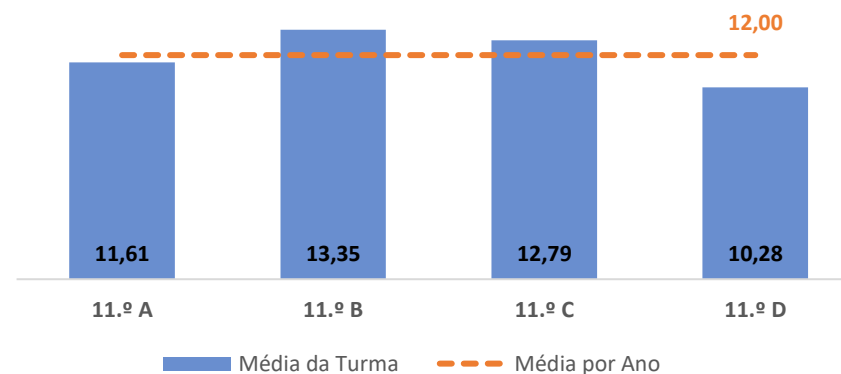

DEPARTAMENTO DE LÍNGUAS

TAXA DE SUCESSO: TURMA vs MÉDIA ANO

CLASSIFICAÇÕES: MÉDIA TURMA vs MÉDIA ANO

TAXA E TOTAL DE CLASSIFICAÇÕES <10

QUALIDADE DO SUCESSO - CLASSIF. >= 14

Taxa de Sucesso 22/23	Taxa de Sucesso 23/24	Desvio 23/24	Taxa de Sucesso 24/25	Desvio 24/25
81,61%	70,73%	-10,88%	86,54%	15,81%

PORTUGUÊS 11.º ANO

TAXA DE SUCESSO: TURMA vs MÉDIA ANO

CLASSIFICAÇÕES: MÉDIA TURMA vs MÉDIA ANO

TAXA E TOTAL DE CLASSIFICAÇÕES <10

QUALIDADE DO SUCESSO - CLASSIF. >= 14

Taxa de Sucesso 22/23	Taxa de Sucesso 23/24	Desvio 23/24	Taxa de Sucesso 24/25	Desvio 24/25
65,22%	89,55%	24,33%	74,29%	-15,26%