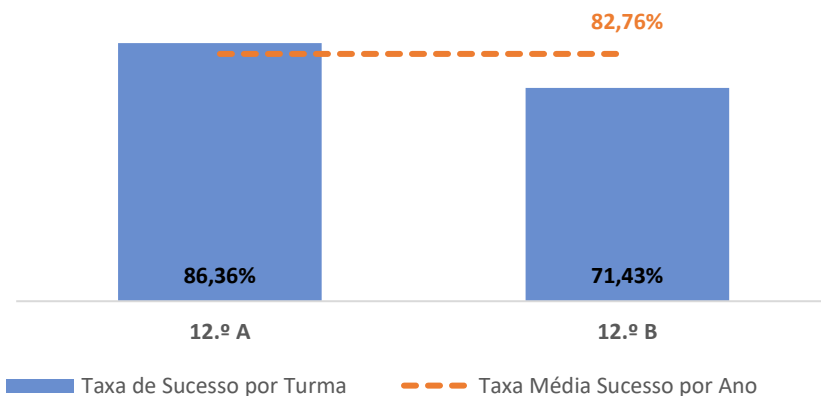

Taxa de Sucesso 22/23	Taxa de Sucesso 23/24	Desvio 23/24	Taxa de Sucesso 24/25	Desvio 24/25
64,44%	75,61%	11,17%	91,43%	15,82%

MATEMÁTICA A ► 11.º ANO

TAXA DE SUCESSO: TURMA vs MÉDIA ANO

CLASSIFICAÇÕES: MÉDIA TURMA vs MÉDIA ANO

TAXA E TOTAL DE CLASSIFICAÇÕES <10

QUALIDADE DO SUCESSO - CLASSIF. >= 14

Taxa de Sucesso 22/23	Taxa de Sucesso 23/24	Desvio 23/24	Taxa de Sucesso 24/25	Desvio 24/25
76,92%	85,71%	8,79%	63,89%	-21,82%

MATEMÁTICA A ► 12.º ANO

TAXA DE SUCESSO: TURMA vs MÉDIA ANO

CLASSIFICAÇÕES: MÉDIA TURMA vs MÉDIA ANO

TAXA E TOTAL DE CLASSIFICAÇÕES <10

QUALIDADE DO SUCESSO - CLASSIF. >= 14

Taxa de Sucesso 22/23	Taxa de Sucesso 23/24	Desvio 23/24	Taxa de Sucesso 24/25	Desvio 24/25
69,57%	61,54%	-8,03%	82,76%	21,22%