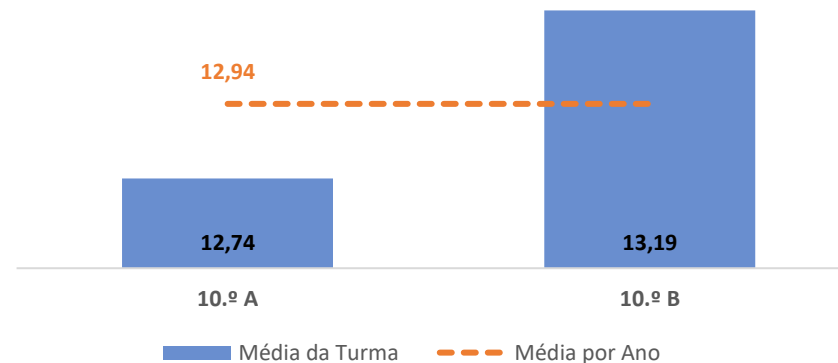

CLASSIFICAÇÕES: MÉDIA TURMA vs MÉDIA ANO