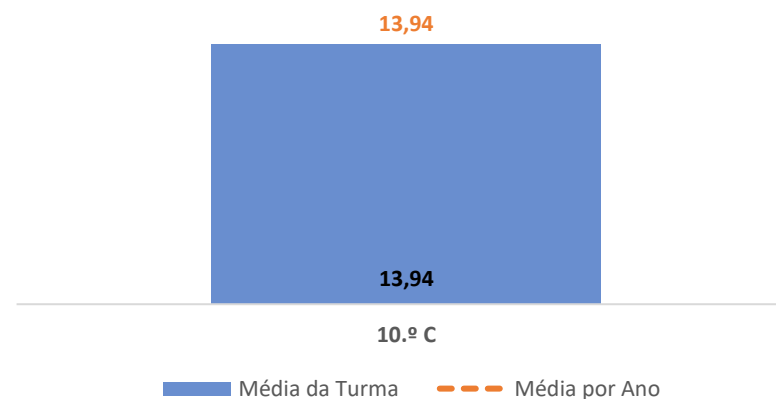

TAXA DE SUCESSO: TURMA vs MÉDIA ANO

CLASSIFICAÇÕES: MÉDIA TURMA vs MÉDIA ANO

TAXA E TOTAL DE CLASSIFICAÇÕES <10

QUALIDADE DO SUCESSO - CLASSIF. >= 14

Taxa de Sucesso 22/23	Taxa de Sucesso 23/24	Desvio 23/24	Taxa de Sucesso 24/25	Desvio 24/25
69,57%	61,54%	-8,03%	82,76%	21,22%

TAXA DE SUCESSO: TURMA vs MÉDIA ANO

CLASSIFICAÇÕES: MÉDIA TURMA vs MÉDIA ANO

TAXA E TOTAL DE CLASSIFICAÇÕES <10

QUALIDADE DO SUCESSO - CLASSIF. >= 14

Taxa de Sucesso 22/23	Taxa de Sucesso 23/24	Desvio 23/24	Taxa de Sucesso 24/25	Desvio 24/25
0,00%	87,50%	87,50%	100,00%	12,50%

MATEMÁTICA APLICADA ÀS CIÊNCIAS SOCIAIS ► 10.º ANO

TAXA DE SUCESSO: TURMA vs MÉDIA ANO

CLASSIFICAÇÕES: MÉDIA TURMA vs MÉDIA ANO

TAXA E TOTAL DE CLASSIFICAÇÕES <10

QUALIDADE DO SUCESSO - CLASSIF. >= 14

Taxa de Sucesso 22/23	Taxa de Sucesso 23/24	Desvio 23/24	Taxa de Sucesso 24/25	Desvio 24/25
77,27%	57,14%	-20,13%	83,33%	26,19%