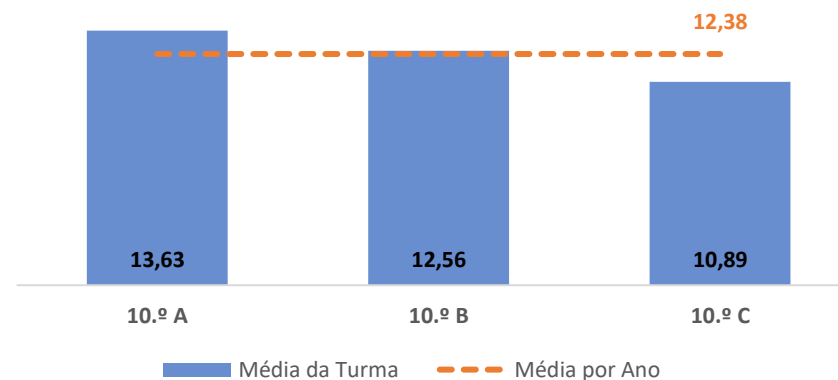

TAXA DE SUCESSO: TURMA vs MÉDIA ANO

CLASSIFICAÇÕES: MÉDIA TURMA vs MÉDIA ANO

TAXA E TOTAL DE CLASSIFICAÇÕES <10

QUALIDADE DO SUCESSO - CLASSIF. >= 14

Taxa de Sucesso 22/23	Taxa de Sucesso 23/24	Taxa de Sucesso 24/25	Desvio 24/25
---	100,00%	100,00%	0,00%

TAXA DE SUCESSO: TURMA vs MÉDIA ANO

CLASSIFICAÇÕES: MÉDIA TURMA vs MÉDIA ANO

TAXA E TOTAL DE CLASSIFICAÇÕES <10

QUALIDADE DO SUCESSO - CLASSIF. >= 14

Taxa de Sucesso 22/23	Taxa de Sucesso 23/24	Desvio 23/24	Taxa de Sucesso 24/25	Desvio 24/25
73,86%	80,49%	6,63%	83,02%	2,53%