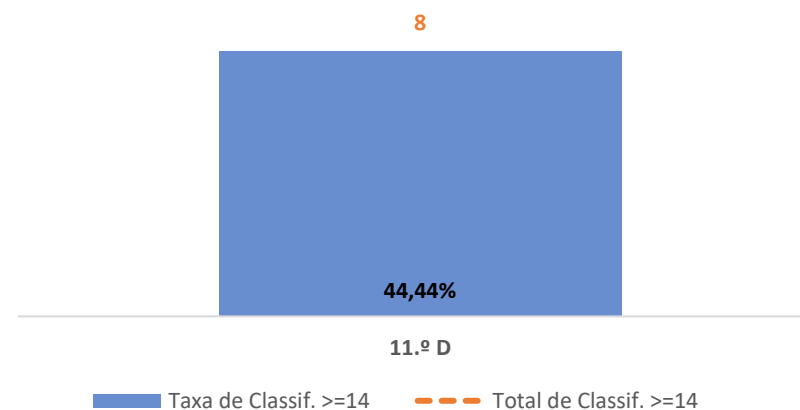

EDUCAÇÃO FÍSICA ► 12.º ANO

TAXA DE SUCESSO: TURMA vs MÉDIA ANO

CLASSIFICAÇÕES: MÉDIA TURMA vs MÉDIA ANO

TAXA E TOTAL DE CLASSIFICAÇÕES <10

QUALIDADE DO SUCESSO - CLASSIF. >= 14

Taxa de Sucesso 22/23	Taxa de Sucesso 23/24	Desvio 23/24	Taxa de Sucesso 24/25	Desvio 24/25
95,45%	100,00%	4,55%	98,48%	-1,52%

GEOMETRIA DESCRITIVA A ► 11.º ANO

TAXA DE SUCESSO: TURMA vs MÉDIA ANO

CLASSIFICAÇÕES: MÉDIA TURMA vs MÉDIA ANO

TAXA E TOTAL DE CLASSIFICAÇÕES <10

QUALIDADE DO SUCESSO - CLASSIF. >= 14

Taxa de Sucesso 22/23	Taxa de Sucesso 23/24	Desvio 23/24	Taxa de Sucesso 24/25	Desvio 24/25
90,00%	78,57%	-11,43%	100,00%	21,43%

DESENHO A ► 11.º ANO

TAXA DE SUCESSO: TURMA vs MÉDIA ANO

CLASSIFICAÇÕES: MÉDIA TURMA vs MÉDIA ANO

TAXA E TOTAL DE CLASSIFICAÇÕES <10

QUALIDADE DO SUCESSO - CLASSIF. >= 14

Taxa de Sucesso 22/23	Taxa de Sucesso 23/24	Desvio 23/24	Taxa de Sucesso 24/25	Desvio 24/25
100,00%	100,00%	0,00%	100,00%	0,00%