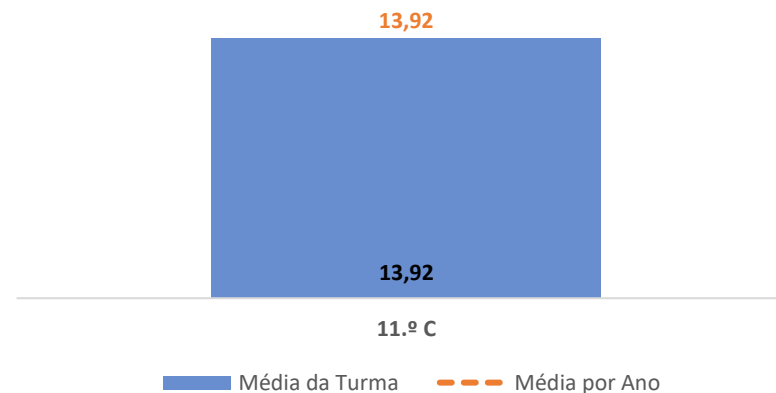

TAXA DE SUCESSO: TURMA vs MÉDIA ANO

CLASSIFICAÇÕES: MÉDIA TURMA vs MÉDIA ANO

TAXA E TOTAL DE CLASSIFICAÇÕES <10

QUALIDADE DO SUCESSO - CLASSIF. >= 14

Taxa de Sucesso 22/23	Taxa de Sucesso 23/24	Desvio 23/24	Taxa de Sucesso 24/25	Desvio 24/25
0,00%	87,50%	87,50%	100,00%	12,50%

MATEMÁTICA APLICADA ÀS CIÊNCIAS SOCIAIS ► 10.º ANO

TAXA DE SUCESSO: TURMA vs MÉDIA ANO

CLASSIFICAÇÕES: MÉDIA TURMA vs MÉDIA ANO

TAXA E TOTAL DE CLASSIFICAÇÕES <10

QUALIDADE DO SUCESSO - CLASSIF. >= 14

Taxa de Sucesso 22/23	Taxa de Sucesso 23/24	Desvio 23/24	Taxa de Sucesso 24/25	Desvio 24/25
77,27%	57,14%	-20,13%	83,33%	26,19%

MATEMÁTICA APLICADA ÀS CIÊNCIAS SOCIAIS ► 11.º ANO

TAXA DE SUCESSO: TURMA vs MÉDIA ANO

CLASSIFICAÇÕES: MÉDIA TURMA vs MÉDIA ANO

TAXA E TOTAL DE CLASSIFICAÇÕES <10

QUALIDADE DO SUCESSO - CLASSIF. >= 14

Taxa de Sucesso 22/23	Taxa de Sucesso 23/24	Desvio 23/24	Taxa de Sucesso 24/25	Desvio 24/25
88,89%	93,75%	4,86%	84,62%	-9,13%