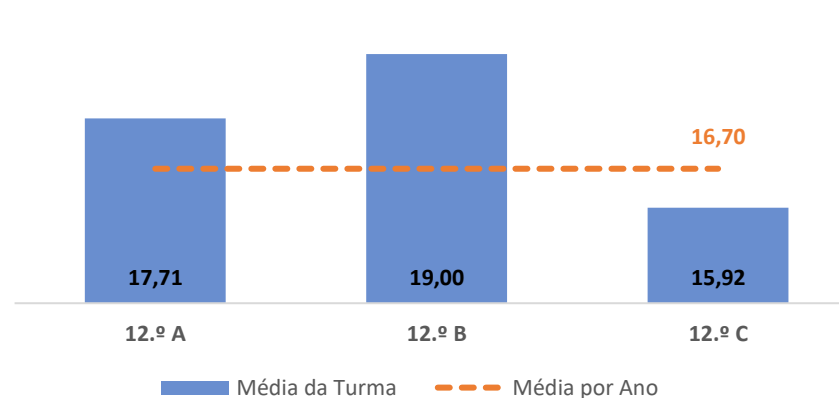

TAXA DE SUCESSO: TURMA vs MÉDIA ANO

CLASSIFICAÇÕES: MÉDIA TURMA vs MÉDIA ANO

TAXA E TOTAL DE CLASSIFICAÇÕES <10

QUALIDADE DO SUCESSO - CLASSIF. >= 14

Taxa de Sucesso 22/23	Taxa de Sucesso 23/24	Desvio 23/24	Taxa de Sucesso 24/25	Desvio 24/25
90,91%	86,59%	-4,32%	98,11%	11,52%

TAXA DE SUCESSO: TURMA vs MÉDIA ANO

CLASSIFICAÇÕES: MÉDIA TURMA vs MÉDIA ANO

TAXA E TOTAL DE CLASSIFICAÇÕES <10

QUALIDADE DO SUCESSO - CLASSIF. >= 14

Taxa de Sucesso 22/23	Taxa de Sucesso 23/24	Desvio 23/24	Taxa de Sucesso 24/25	Desvio 24/25
87,23%	100,00%	12,77%	95,77%	-4,23%

TAXA DE SUCESSO: TURMA vs MÉDIA ANO

CLASSIFICAÇÕES: MÉDIA TURMA vs MÉDIA ANO

TAXA E TOTAL DE CLASSIFICAÇÕES <10

QUALIDADE DO SUCESSO - CLASSIF. >= 14

Taxa de Sucesso 22/23	Taxa de Sucesso 23/24	Taxa de Sucesso 24/25	Desvio 24/25
---	100,00%	100,00%	0,00%