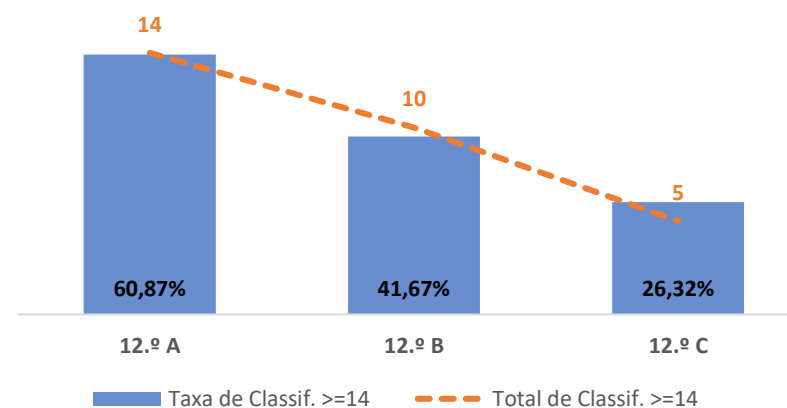

PORTUGUÊS 11.º ANO

TAXA DE SUCESSO: TURMA vs MÉDIA ANO

CLASSIFICAÇÕES: MÉDIA TURMA vs MÉDIA ANO

TAXA E TOTAL DE CLASSIFICAÇÕES <10

QUALIDADE DO SUCESSO - CLASSIF. >= 14

Taxa de Sucesso 22/23	Taxa de Sucesso 23/24	Desvio 23/24	Taxa de Sucesso 24/25	Desvio 24/25
65,22%	89,55%	24,33%	74,29%	-15,26%

PORTUGUÊS ► 12.º ANO

TAXA DE SUCESSO: TURMA vs MÉDIA ANO

CLASSIFICAÇÕES: MÉDIA TURMA vs MÉDIA ANO

TAXA E TOTAL DE CLASSIFICAÇÕES <10

QUALIDADE DO SUCESSO - CLASSIF. >= 14

Taxa de Sucesso 22/23	Taxa de Sucesso 23/24	Desvio 23/24	Taxa de Sucesso 24/25	Desvio 24/25
85,00%	73,81%	-11,19%	92,42%	18,61%

PORTUGUÊS LÍNGUA NÃO MATERNA ▶ 10.º ANO

TAXA DE SUCESSO: TURMA vs MÉDIA ANO

CLASSIFICAÇÕES: MÉDIA TURMA vs MÉDIA ANO

TAXA E TOTAL DE CLASSIFICAÇÕES <10

QUALIDADE DO SUCESSO - CLASSIF. >= 14

Taxa de Sucesso 22/23	Taxa de Sucesso 23/24	Taxa de Sucesso 24/25
---	---	100,00%