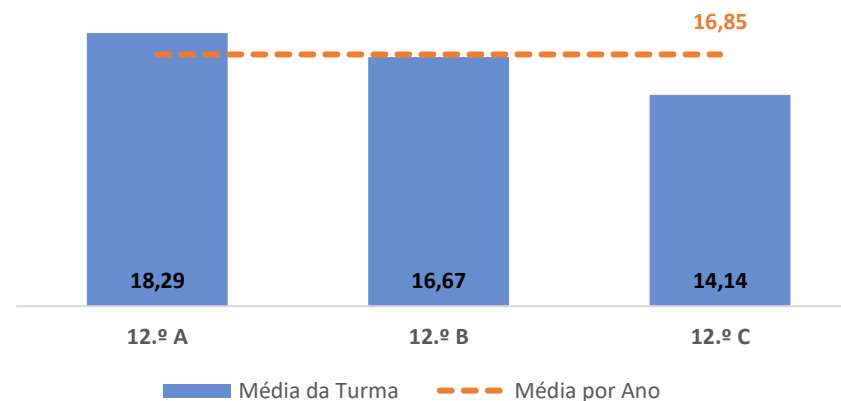

CLASSIFICAÇÕES: MÉDIA TURMA vs MÉDIA ANO