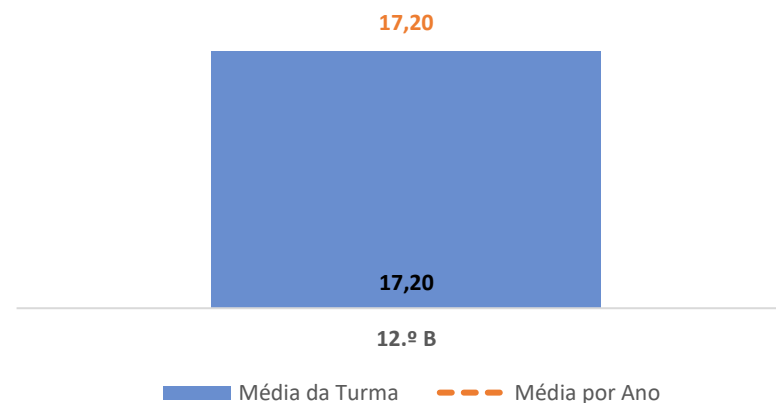

TAXA DE SUCESSO: TURMA vs MÉDIA ANO

CLASSIFICAÇÕES: MÉDIA TURMA vs MÉDIA ANO

TAXA E TOTAL DE CLASSIFICAÇÕES <10

QUALIDADE DO SUCESSO - CLASSIF. >= 14

Taxa de Sucesso 22/23	Taxa de Sucesso 23/24	Desvio 23/24	Taxa de Sucesso 24/25	Desvio 24/25
100,00%	87,50%	-12,50%	100,00%	12,50%

TAXA DE SUCESSO: TURMA vs MÉDIA ANO

CLASSIFICAÇÕES: MÉDIA TURMA vs MÉDIA ANO

TAXA E TOTAL DE CLASSIFICAÇÕES <10

QUALIDADE DO SUCESSO - CLASSIF. >= 14

Taxa de Sucesso 22/23	Taxa de Sucesso 23/24	Taxa de Sucesso 24/25	Desvio 24/25
---	100,00%	87,50%	-12,50%

TAXA DE SUCESSO: TURMA vs MÉDIA ANO

CLASSIFICAÇÕES: MÉDIA TURMA vs MÉDIA ANO

TAXA E TOTAL DE CLASSIFICAÇÕES <10

QUALIDADE DO SUCESSO - CLASSIF. >= 14

Taxa de Sucesso 22/23	Taxa de Sucesso 23/24	Taxa de Sucesso 24/25	Desvio 24/25
---	100,00%	100,00%	0,00%