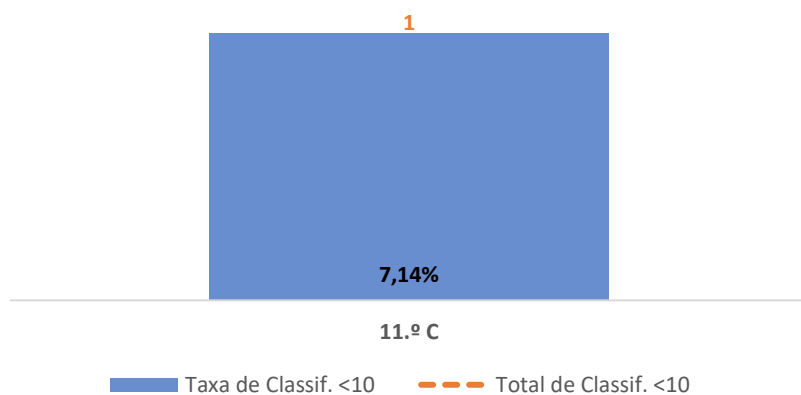

GEOGRAFIA A ► 10.º ANO

TAXA DE SUCESSO: TURMA vs MÉDIA ANO

CLASSIFICAÇÕES: MÉDIA TURMA vs MÉDIA ANO

TAXA E TOTAL DE CLASSIFICAÇÕES <10

QUALIDADE DO SUCESSO - CLASSIF. >= 14

Taxa de Sucesso 22/23	Taxa de Sucesso 23/24	Desvio 23/24	Taxa de Sucesso 24/25	Desvio 24/25
72,73%	52,38%	-20,35%	100,00%	47,62%

GEOGRAFIA A ► 11.º ANO

TAXA DE SUCESSO: TURMA vs MÉDIA ANO

CLASSIFICAÇÕES: MÉDIA TURMA vs MÉDIA ANO

TAXA E TOTAL DE CLASSIFICAÇÕES <10

QUALIDADE DO SUCESSO - CLASSIF. >= 14

Taxa de Sucesso 22/23	Taxa de Sucesso 23/24	Desvio 23/24	Taxa de Sucesso 24/25	Desvio 24/25
100,00%	93,75%	-6,25%	92,86%	-0,89%

TAXA DE SUCESSO: TURMA vs MÉDIA ANO

CLASSIFICAÇÕES: MÉDIA TURMA vs MÉDIA ANO

TAXA E TOTAL DE CLASSIFICAÇÕES <10

QUALIDADE DO SUCESSO - CLASSIF. >= 14

Taxa de Sucesso 22/23	Taxa de Sucesso 23/24	Taxa de Sucesso 24/25	Desvio 24/25
---	100,00%	100,00%	0,00%