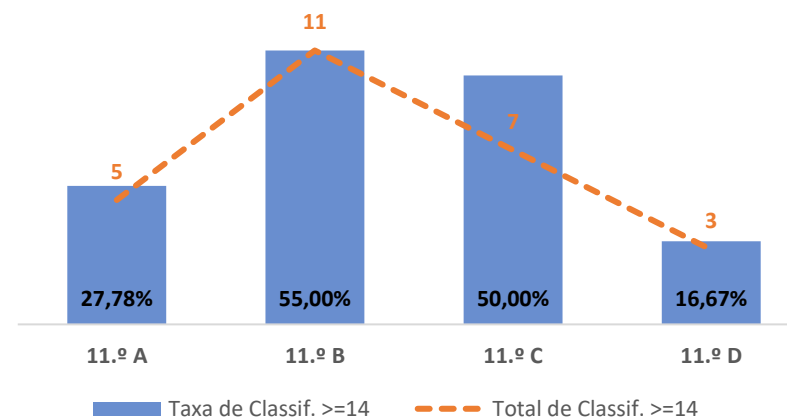

DEPARTAMENTO DE LÍNGUAS

TAXA DE SUCESSO: TURMA vs MÉDIA ANO

CLASSIFICAÇÕES: MÉDIA TURMA vs MÉDIA ANO

TAXA E TOTAL DE CLASSIFICAÇÕES <10

QUALIDADE DO SUCESSO - CLASSIF. >= 14

Taxa de Sucesso 22/23	Taxa de Sucesso 23/24	Desvio 23/24	Taxa de Sucesso 24/25	Desvio 24/25
81,61%	70,73%	-10,88%	86,54%	15,81%

PORTUGUÊS 11.º ANO

TAXA DE SUCESSO: TURMA vs MÉDIA ANO

CLASSIFICAÇÕES: MÉDIA TURMA vs MÉDIA ANO

TAXA E TOTAL DE CLASSIFICAÇÕES <10

QUALIDADE DO SUCESSO - CLASSIF. >= 14

Taxa de Sucesso 22/23	Taxa de Sucesso 23/24	Desvio 23/24	Taxa de Sucesso 24/25	Desvio 24/25
65,22%	89,55%	24,33%	74,29%	-15,26%

PORTUGUÊS ► 12.º ANO

TAXA DE SUCESSO: TURMA vs MÉDIA ANO

CLASSIFICAÇÕES: MÉDIA TURMA vs MÉDIA ANO

TAXA E TOTAL DE CLASSIFICAÇÕES <10

QUALIDADE DO SUCESSO - CLASSIF. >= 14

Taxa de Sucesso 22/23	Taxa de Sucesso 23/24	Desvio 23/24	Taxa de Sucesso 24/25	Desvio 24/25
85,00%	73,81%	-11,19%	92,42%	18,61%