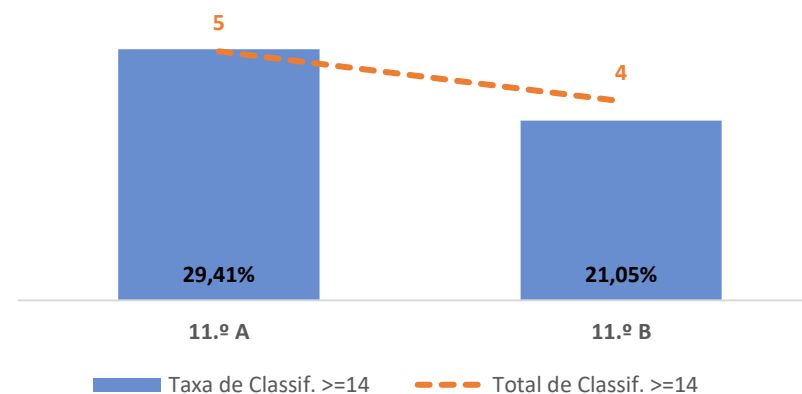

DEPARTAMENTO DE MATEMÁTICA E CIÊNCIAS EXPERIMENTAIS

MATEMÁTICA A ► 10.º ANO

TAXA DE SUCESSO: TURMA vs MÉDIA ANO

CLASSIFICAÇÕES: MÉDIA TURMA vs MÉDIA ANO

TAXA E TOTAL DE CLASSIFICAÇÕES <10

QUALIDADE DO SUCESSO - CLASSIF. >= 14

Taxa de Sucesso 22/23	Taxa de Sucesso 23/24	Desvio 23/24	Taxa de Sucesso 24/25	Desvio 24/25
64,44%	75,61%	11,17%	91,43%	15,82%

MATEMÁTICA A ► 11.º ANO

TAXA DE SUCESSO: TURMA vs MÉDIA ANO

CLASSIFICAÇÕES: MÉDIA TURMA vs MÉDIA ANO

TAXA E TOTAL DE CLASSIFICAÇÕES <10

QUALIDADE DO SUCESSO - CLASSIF. >= 14

Taxa de Sucesso 22/23	Taxa de Sucesso 23/24	Desvio 23/24	Taxa de Sucesso 24/25	Desvio 24/25
76,92%	85,71%	8,79%	63,89%	-21,82%

MATEMÁTICA A ► 12.º ANO