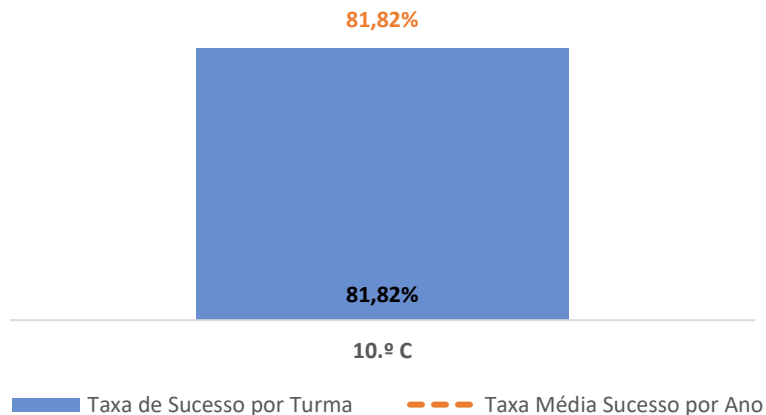

TAXA DE SUCESSO: TURMA vs MÉDIA ANO

CLASSIFICAÇÕES: MÉDIA TURMA vs MÉDIA ANO

TAXA E TOTAL DE CLASSIFICAÇÕES <10

QUALIDADE DO SUCESSO - CLASSIF. >= 14

Taxa de Sucesso 22/23	Taxa de Sucesso 23/24	Desvio 23/24	Taxa de Sucesso 24/25	Desvio 24/25
87,23%	100,00%	12,77%	95,77%	-4,23%

TAXA DE SUCESSO: TURMA vs MÉDIA ANO

CLASSIFICAÇÕES: MÉDIA TURMA vs MÉDIA ANO

TAXA E TOTAL DE CLASSIFICAÇÕES <10

QUALIDADE DO SUCESSO - CLASSIF. >= 14

Taxa de Sucesso 22/23	Taxa de Sucesso 23/24	Taxa de Sucesso 24/25	Desvio 24/25
---	100,00%	100,00%	0,00%

TAXA DE SUCESSO: TURMA vs MÉDIA ANO

CLASSIFICAÇÕES: MÉDIA TURMA vs MÉDIA ANO

TAXA E TOTAL DE CLASSIFICAÇÕES <10

QUALIDADE DO SUCESSO - CLASSIF. >= 14

Taxa de Sucesso 22/23	Taxa de Sucesso 23/24	Taxa de Sucesso 24/25
---	---	81,82%