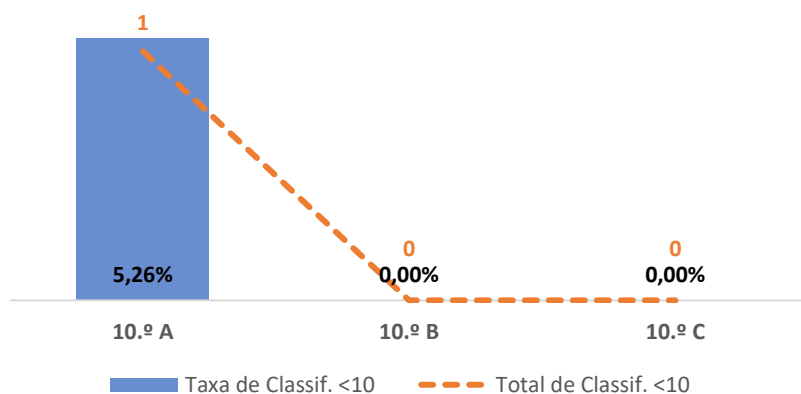

DEPARTAMENTO DE EXPRESSÕES

EDUCAÇÃO FÍSICA ► 10.º ANO

TAXA DE SUCESSO: TURMA vs MÉDIA ANO

CLASSIFICAÇÕES: MÉDIA TURMA vs MÉDIA ANO

TAXA E TOTAL DE CLASSIFICAÇÕES <10

QUALIDADE DO SUCESSO - CLASSIF. >= 14

Taxa de Sucesso 22/23	Taxa de Sucesso 23/24	Desvio 23/24	Taxa de Sucesso 24/25	Desvio 24/25
100,00%	96,34%	-3,66%	98,11%	1,77%

EDUCAÇÃO FÍSICA ► 11.º ANO

TAXA DE SUCESSO: TURMA vs MÉDIA ANO

CLASSIFICAÇÕES: MÉDIA TURMA vs MÉDIA ANO

TAXA E TOTAL DE CLASSIFICAÇÕES <10

QUALIDADE DO SUCESSO - CLASSIF. >= 14

Taxa de Sucesso 22/23	Taxa de Sucesso 23/24	Desvio 23/24	Taxa de Sucesso 24/25	Desvio 24/25
100,00%	100,00%	0,00%	97,18%	-2,82%