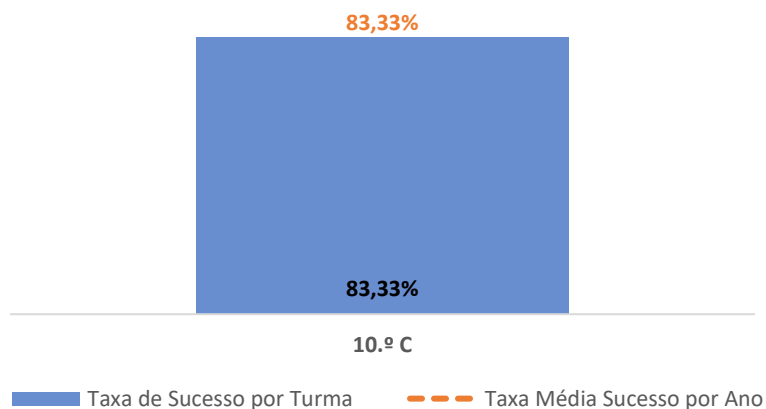

TAXA DE SUCESSO: TURMA vs MÉDIA ANO

CLASSIFICAÇÕES: MÉDIA TURMA vs MÉDIA ANO

TAXA E TOTAL DE CLASSIFICAÇÕES <10

QUALIDADE DO SUCESSO - CLASSIF. >= 14

Taxa de Sucesso 22/23	Taxa de Sucesso 23/24	Desvio 23/24	Taxa de Sucesso 24/25	Desvio 24/25
69,57%	61,54%	-8,03%	82,76%	21,22%

TAXA DE SUCESSO: TURMA vs MÉDIA ANO

CLASSIFICAÇÕES: MÉDIA TURMA vs MÉDIA ANO

TAXA E TOTAL DE CLASSIFICAÇÕES <10

QUALIDADE DO SUCESSO - CLASSIF. >= 14

Taxa de Sucesso 22/23	Taxa de Sucesso 23/24	Desvio 23/24	Taxa de Sucesso 24/25	Desvio 24/25
0,00%	87,50%	87,50%	100,00%	12,50%

MATEMÁTICA APLICADA ÀS CIÊNCIAS SOCIAIS ► 10.º ANO

TAXA DE SUCESSO: TURMA vs MÉDIA ANO

CLASSIFICAÇÕES: MÉDIA TURMA vs MÉDIA ANO

TAXA E TOTAL DE CLASSIFICAÇÕES <10

QUALIDADE DO SUCESSO - CLASSIF. >= 14

Taxa de Sucesso 22/23	Taxa de Sucesso 23/24	Desvio 23/24	Taxa de Sucesso 24/25	Desvio 24/25
77,27%	57,14%	-20,13%	83,33%	26,19%