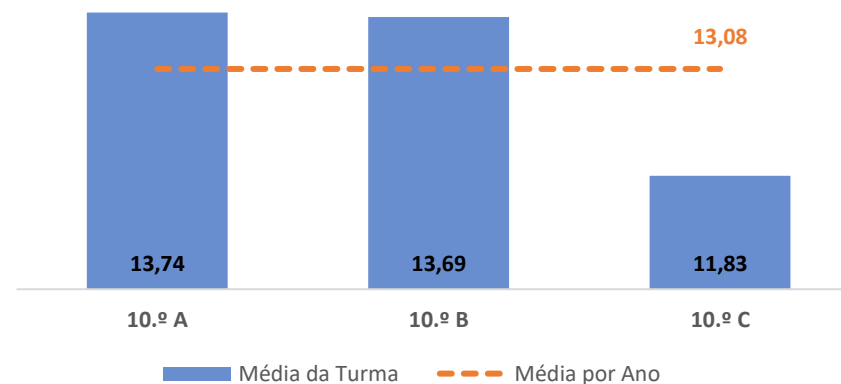

CLASSIFICAÇÕES: MÉDIA TURMA vs MÉDIA ANO