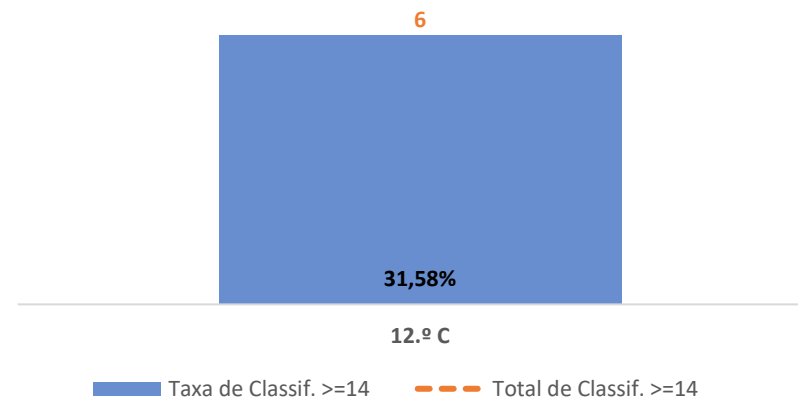

Taxa de Sucesso 22/23	Taxa de Sucesso 23/24	Desvio 23/24	Taxa de Sucesso 24/25	Desvio 24/25
63,64%	61,90%	-1,74%	66,67%	4,77%

HISTÓRIA A ► 11.º ANO

TAXA DE SUCESSO: TURMA vs MÉDIA ANO

CLASSIFICAÇÕES: MÉDIA TURMA vs MÉDIA ANO

TAXA E TOTAL DE CLASSIFICAÇÕES <10

QUALIDADE DO SUCESSO - CLASSIF. >= 14

Taxa de Sucesso 22/23	Taxa de Sucesso 23/24	Desvio 23/24	Taxa de Sucesso 24/25	Desvio 24/25
72,22%	88,24%	16,02%	85,71%	-2,53%

TAXA DE SUCESSO: TURMA vs MÉDIA ANO

CLASSIFICAÇÕES: MÉDIA TURMA vs MÉDIA ANO

TAXA E TOTAL DE CLASSIFICAÇÕES <10

QUALIDADE DO SUCESSO - CLASSIF. >= 14

Taxa de Sucesso 22/23	Taxa de Sucesso 23/24	Taxa de Sucesso 24/25	Desvio 24/25
---	75,00%	94,74%	19,74%