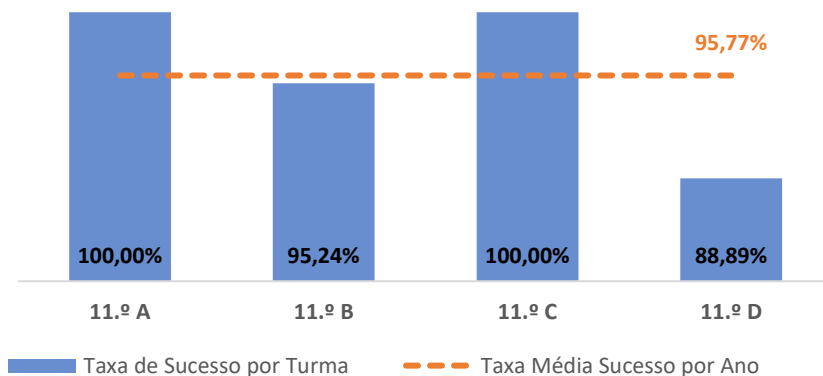

PORTUGUÊS LÍNGUA NÃO MATERNA ▶ 11.º ANO

TAXA DE SUCESSO: TURMA vs MÉDIA ANO

CLASSIFICAÇÕES: MÉDIA TURMA vs MÉDIA ANO

TAXA E TOTAL DE CLASSIFICAÇÕES <10

QUALIDADE DO SUCESSO - CLASSIF. >= 14

Taxa de Sucesso 22/23	Taxa de Sucesso 23/24	Taxa de Sucesso 24/25
---	---	100,00%

TAXA DE SUCESSO: TURMA vs MÉDIA ANO

CLASSIFICAÇÕES: MÉDIA TURMA vs MÉDIA ANO

TAXA E TOTAL DE CLASSIFICAÇÕES <10

QUALIDADE DO SUCESSO - CLASSIF. >= 14

Taxa de Sucesso 22/23	Taxa de Sucesso 23/24	Desvio 23/24	Taxa de Sucesso 24/25	Desvio 24/25
90,91%	86,59%	-4,32%	98,11%	11,52%

TAXA DE SUCESSO: TURMA vs MÉDIA ANO

CLASSIFICAÇÕES: MÉDIA TURMA vs MÉDIA ANO

TAXA E TOTAL DE CLASSIFICAÇÕES <10

QUALIDADE DO SUCESSO - CLASSIF. >= 14

Taxa de Sucesso 22/23	Taxa de Sucesso 23/24	Desvio 23/24	Taxa de Sucesso 24/25	Desvio 24/25
87,23%	100,00%	12,77%	95,77%	-4,23%

TAXA DE SUCESSO: TURMA vs MÉDIA ANO

CLASSIFICAÇÕES: MÉDIA TURMA vs MÉDIA ANO

TAXA E TOTAL DE CLASSIFICAÇÕES <10

QUALIDADE DO SUCESSO - CLASSIF. >= 14

Taxa de Sucesso 22/23	Taxa de Sucesso 23/24	Taxa de Sucesso 24/25	Desvio 24/25
---	100,00%	100,00%	0,00%