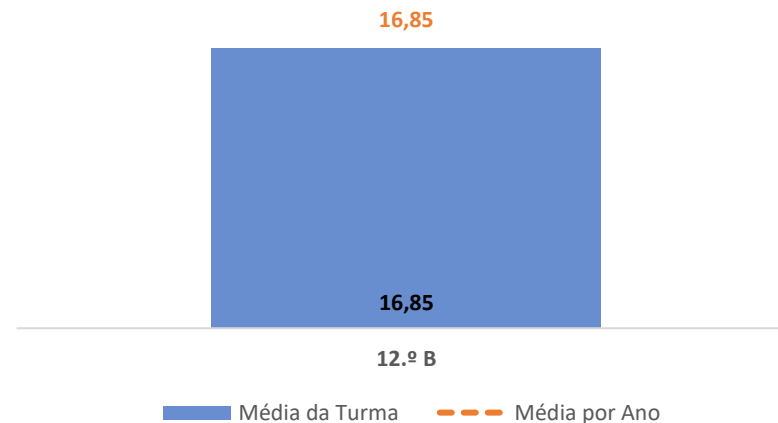

CLASSIFICAÇÕES: MÉDIA TURMA vs MÉDIA ANO