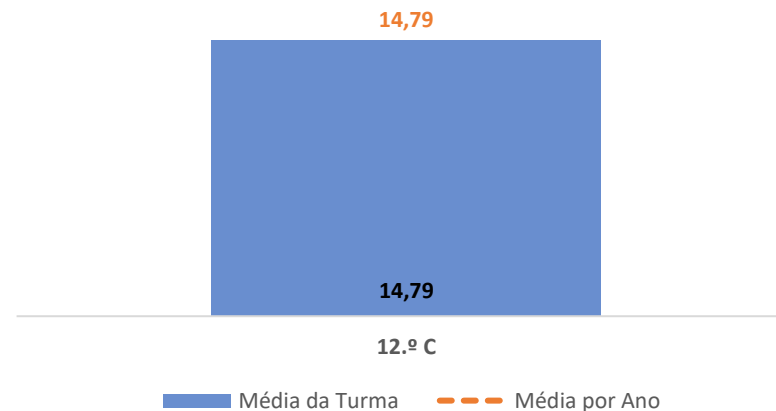

GEOGRAFIA A ► 10.º ANO

TAXA DE SUCESSO: TURMA vs MÉDIA ANO

CLASSIFICAÇÕES: MÉDIA TURMA vs MÉDIA ANO

TAXA E TOTAL DE CLASSIFICAÇÕES <10

QUALIDADE DO SUCESSO - CLASSIF. >= 14

Taxa de Sucesso 22/23	Taxa de Sucesso 23/24	Desvio 23/24	Taxa de Sucesso 24/25	Desvio 24/25
72,73%	52,38%	-20,35%	100,00%	47,62%

GEOGRAFIA A ► 11.º ANO

TAXA DE SUCESSO: TURMA vs MÉDIA ANO

CLASSIFICAÇÕES: MÉDIA TURMA vs MÉDIA ANO

TAXA E TOTAL DE CLASSIFICAÇÕES <10

QUALIDADE DO SUCESSO - CLASSIF. >= 14

Taxa de Sucesso 22/23	Taxa de Sucesso 23/24	Desvio 23/24	Taxa de Sucesso 24/25	Desvio 24/25
100,00%	93,75%	-6,25%	92,86%	-0,89%

TAXA DE SUCESSO: TURMA vs MÉDIA ANO

CLASSIFICAÇÕES: MÉDIA TURMA vs MÉDIA ANO

TAXA E TOTAL DE CLASSIFICAÇÕES <10

QUALIDADE DO SUCESSO - CLASSIF. >= 14

Taxa de Sucesso 22/23	Taxa de Sucesso 23/24	Taxa de Sucesso 24/25	Desvio 24/25
---	100,00%	100,00%	0,00%