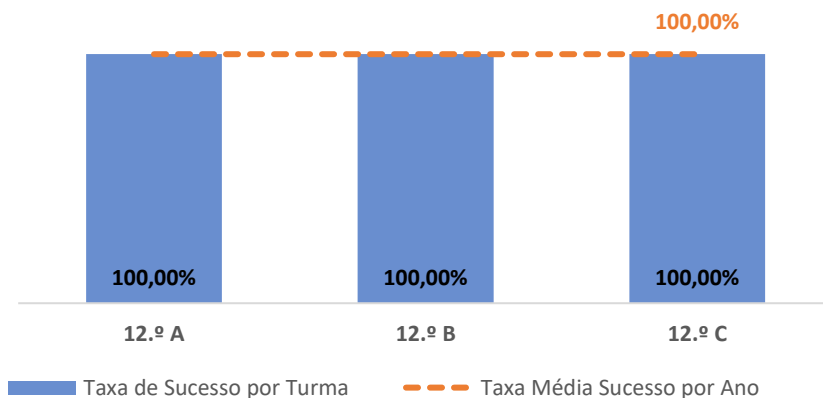

TAXA DE SUCESSO: TURMA vs MÉDIA ANO

CLASSIFICAÇÕES: MÉDIA TURMA vs MÉDIA ANO

TAXA E TOTAL DE CLASSIFICAÇÕES <10

QUALIDADE DO SUCESSO - CLASSIF. >= 14

Taxa de Sucesso 22/23	Taxa de Sucesso 23/24	Taxa de Sucesso 24/25	Desvio 24/25
---	100,00%	87,50%	-12,50%

TAXA DE SUCESSO: TURMA vs MÉDIA ANO

CLASSIFICAÇÕES: MÉDIA TURMA vs MÉDIA ANO

TAXA E TOTAL DE CLASSIFICAÇÕES <10

QUALIDADE DO SUCESSO - CLASSIF. >= 14

Taxa de Sucesso 22/23	Taxa de Sucesso 23/24	Taxa de Sucesso 24/25	Desvio 24/25
---	100,00%	100,00%	0,00%

TAXA DE SUCESSO: TURMA vs MÉDIA ANO

CLASSIFICAÇÕES: MÉDIA TURMA vs MÉDIA ANO

TAXA E TOTAL DE CLASSIFICAÇÕES <10

QUALIDADE DO SUCESSO - CLASSIF. >= 14

Taxa de Sucesso 22/23	Taxa de Sucesso 23/24	Taxa de Sucesso 24/25
---	---	100,00%