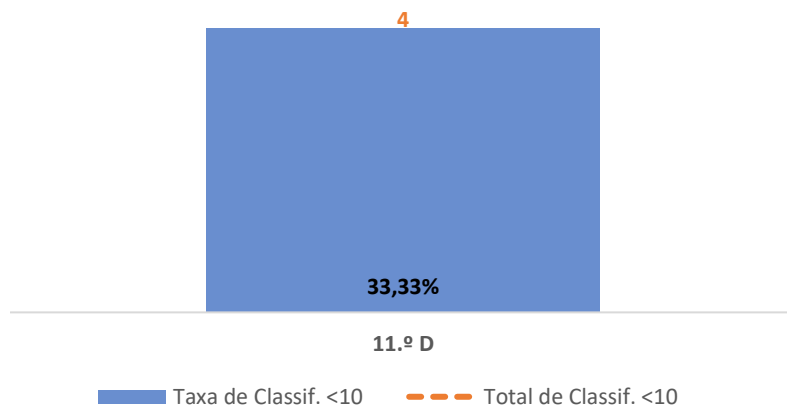

HISTÓRIA B ► 11.º ANO

TAXA DE SUCESSO: TURMA vs MÉDIA ANO

CLASSIFICAÇÕES: MÉDIA TURMA vs MÉDIA ANO

TAXA E TOTAL DE CLASSIFICAÇÕES <10

QUALIDADE DO SUCESSO - CLASSIF. >= 14

Taxa de Sucesso 22/23	Taxa de Sucesso 23/24	Taxa de Sucesso 24/25	Desvio 24/25
---	100,00%	75,00%	-25,00%

HISTÓRIA DA CULTURA E DAS ARTES ► 11.º ANO

TAXA DE SUCESSO: TURMA vs MÉDIA ANO

CLASSIFICAÇÕES: MÉDIA TURMA vs MÉDIA ANO

TAXA E TOTAL DE CLASSIFICAÇÕES <10

QUALIDADE DO SUCESSO - CLASSIF. >= 14

Taxa de Sucesso 22/23	Taxa de Sucesso 23/24	Desvio 23/24	Taxa de Sucesso 24/25	Desvio 24/25
100,00%	80,00%	-20,00%	66,67%	-13,33%

GEOGRAFIA A ► 10.º ANO

TAXA DE SUCESSO: TURMA vs MÉDIA ANO

CLASSIFICAÇÕES: MÉDIA TURMA vs MÉDIA ANO

TAXA E TOTAL DE CLASSIFICAÇÕES <10

QUALIDADE DO SUCESSO - CLASSIF. >= 14

Taxa de Sucesso 22/23	Taxa de Sucesso 23/24	Desvio 23/24	Taxa de Sucesso 24/25	Desvio 24/25
72,73%	52,38%	-20,35%	100,00%	47,62%