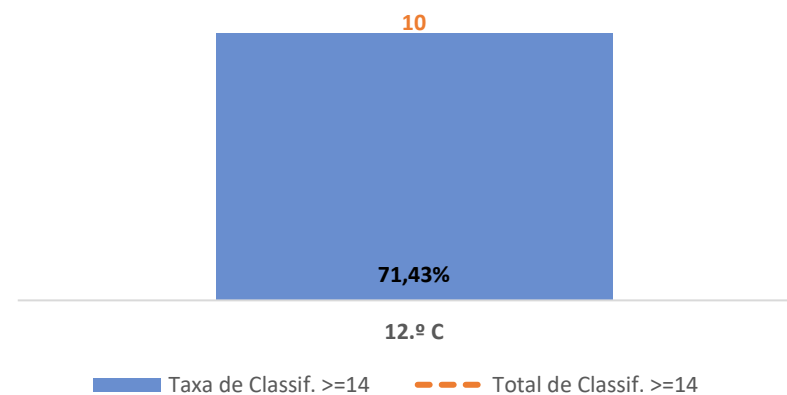

GEOGRAFIA A ► 11.º ANO

TAXA DE SUCESSO: TURMA vs MÉDIA ANO

CLASSIFICAÇÕES: MÉDIA TURMA vs MÉDIA ANO

TAXA E TOTAL DE CLASSIFICAÇÕES <10

QUALIDADE DO SUCESSO - CLASSIF. >= 14

Taxa de Sucesso 22/23	Taxa de Sucesso 23/24	Desvio 23/24	Taxa de Sucesso 24/25	Desvio 24/25
100,00%	93,75%	-6,25%	92,86%	-0,89%

TAXA DE SUCESSO: TURMA vs MÉDIA ANO

CLASSIFICAÇÕES: MÉDIA TURMA vs MÉDIA ANO

TAXA E TOTAL DE CLASSIFICAÇÕES <10

QUALIDADE DO SUCESSO - CLASSIF. >= 14

Taxa de Sucesso 22/23	Taxa de Sucesso 23/24	Taxa de Sucesso 24/25	Desvio 24/25
---	100,00%	100,00%	0,00%

TAXA DE SUCESSO: TURMA vs MÉDIA ANO

CLASSIFICAÇÕES: MÉDIA TURMA vs MÉDIA ANO

TAXA E TOTAL DE CLASSIFICAÇÕES <10

QUALIDADE DO SUCESSO - CLASSIF. >= 14

Taxa de Sucesso 22/23	Taxa de Sucesso 23/24	Desvio 23/24	Taxa de Sucesso 24/25	Desvio 24/25
73,86%	80,49%	6,63%	83,02%	2,53%