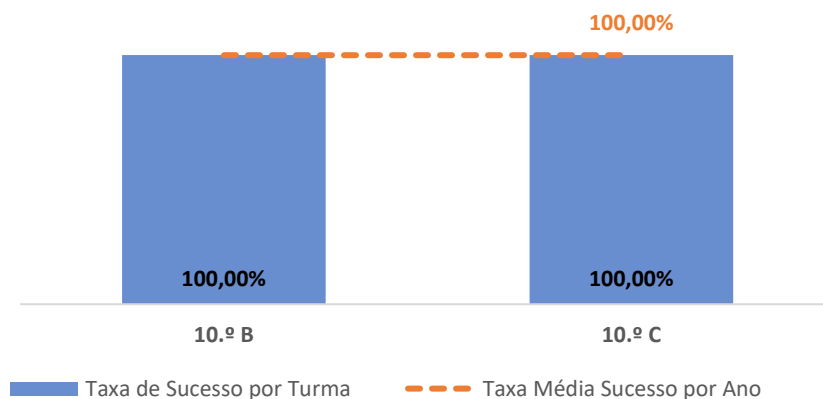

HISTÓRIA B ► 11.º ANO

TAXA DE SUCESSO: TURMA vs MÉDIA ANO

CLASSIFICAÇÕES: MÉDIA TURMA vs MÉDIA ANO

TAXA E TOTAL DE CLASSIFICAÇÕES <10

QUALIDADE DO SUCESSO - CLASSIF. >= 14

Taxa de Sucesso 22/23	Taxa de Sucesso 23/24	Taxa de Sucesso 24/25	Desvio 24/25
---	100,00%	75,00%	-25,00%

HISTÓRIA DA CULTURA E DAS ARTES ► 11.º ANO

TAXA DE SUCESSO: TURMA vs MÉDIA ANO

CLASSIFICAÇÕES: MÉDIA TURMA vs MÉDIA ANO

TAXA E TOTAL DE CLASSIFICAÇÕES <10

QUALIDADE DO SUCESSO - CLASSIF. >= 14

Taxa de Sucesso 22/23	Taxa de Sucesso 23/24	Desvio 23/24	Taxa de Sucesso 24/25	Desvio 24/25
100,00%	80,00%	-20,00%	66,67%	-13,33%

GEOGRAFIA A ► 10.º ANO

TAXA DE SUCESSO: TURMA vs MÉDIA ANO

CLASSIFICAÇÕES: MÉDIA TURMA vs MÉDIA ANO

TAXA E TOTAL DE CLASSIFICAÇÕES <10

QUALIDADE DO SUCESSO - CLASSIF. >= 14

Taxa de Sucesso 22/23	Taxa de Sucesso 23/24	Desvio 23/24	Taxa de Sucesso 24/25	Desvio 24/25
72,73%	52,38%	-20,35%	100,00%	47,62%