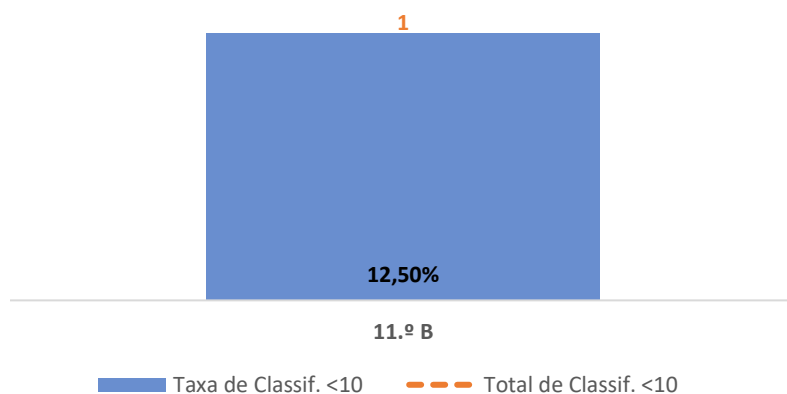

TAXA DE SUCESSO: TURMA vs MÉDIA ANO

CLASSIFICAÇÕES: MÉDIA TURMA vs MÉDIA ANO

TAXA E TOTAL DE CLASSIFICAÇÕES <10

QUALIDADE DO SUCESSO - CLASSIF. >= 14

Taxa de Sucesso 22/23	Taxa de Sucesso 23/24	Desvio 23/24	Taxa de Sucesso 24/25	Desvio 24/25
91,30%	84,85%	-6,45%	77,46%	-7,39%

TAXA DE SUCESSO: TURMA vs MÉDIA ANO

CLASSIFICAÇÕES: MÉDIA TURMA vs MÉDIA ANO

TAXA E TOTAL DE CLASSIFICAÇÕES <10

QUALIDADE DO SUCESSO - CLASSIF. >= 14

Taxa de Sucesso 22/23	Taxa de Sucesso 23/24	Desvio 23/24	Taxa de Sucesso 24/25	Desvio 24/25
100,00%	87,50%	-12,50%	100,00%	12,50%

TAXA DE SUCESSO: TURMA vs MÉDIA ANO

CLASSIFICAÇÕES: MÉDIA TURMA vs MÉDIA ANO

TAXA E TOTAL DE CLASSIFICAÇÕES <10

QUALIDADE DO SUCESSO - CLASSIF. >= 14

Taxa de Sucesso 22/23	Taxa de Sucesso 23/24	Taxa de Sucesso 24/25	Desvio 24/25
---	100,00%	87,50%	-12,50%