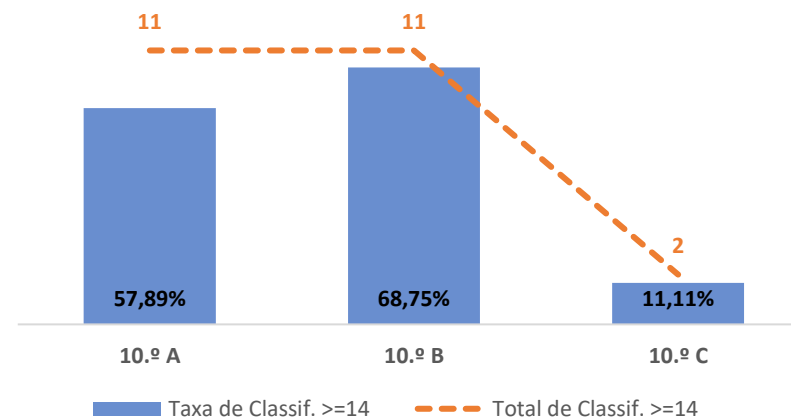

DEPARTAMENTO DE EXPRESSÕES

EDUCAÇÃO FÍSICA ► 10.º ANO

TAXA DE SUCESSO: TURMA vs MÉDIA ANO

CLASSIFICAÇÕES: MÉDIA TURMA vs MÉDIA ANO

TAXA E TOTAL DE CLASSIFICAÇÕES <10

QUALIDADE DO SUCESSO - CLASSIF. >= 14

Taxa de Sucesso 22/23	Taxa de Sucesso 23/24	Desvio 23/24	Taxa de Sucesso 24/25	Desvio 24/25
100,00%	96,34%	-3,66%	98,11%	1,77%

EDUCAÇÃO FÍSICA ► 11.º ANO

TAXA DE SUCESSO: TURMA vs MÉDIA ANO

CLASSIFICAÇÕES: MÉDIA TURMA vs MÉDIA ANO

TAXA E TOTAL DE CLASSIFICAÇÕES <10

QUALIDADE DO SUCESSO - CLASSIF. >= 14

Taxa de Sucesso 22/23	Taxa de Sucesso 23/24	Desvio 23/24	Taxa de Sucesso 24/25	Desvio 24/25
100,00%	100,00%	0,00%	97,18%	-2,82%