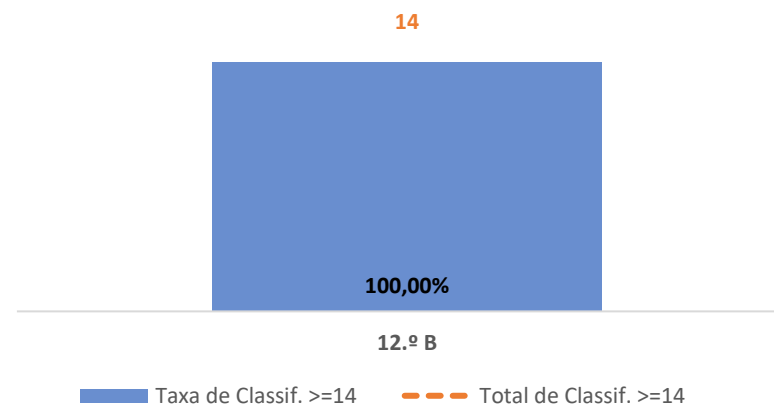

TAXA DE SUCESSO: TURMA vs MÉDIA ANO

CLASSIFICAÇÕES: MÉDIA TURMA vs MÉDIA ANO

TAXA E TOTAL DE CLASSIFICAÇÕES <10

QUALIDADE DO SUCESSO - CLASSIF. >= 14

Taxa de Sucesso 22/23	Taxa de Sucesso 23/24	Taxa de Sucesso 24/25	Desvio 24/25
---	100,00%	100,00%	0,00%