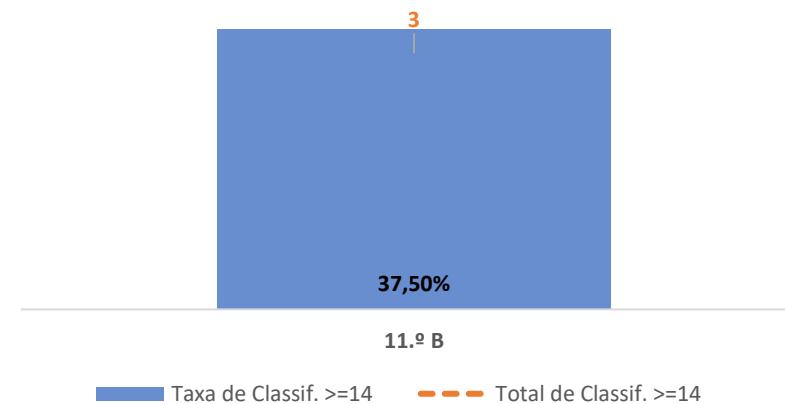

CLASSIFICAÇÕES: MÉDIA TURMA vs MÉDIA ANO

TAXA E TOTAL DE CLASSIFICAÇÕES <10

QUALIDADE DO SUCESSO - CLASSIF. >= 14

Taxa de Sucesso 22/23	Taxa de Sucesso 23/24	Taxa de Sucesso 24/25	Desvio 24/25
---	75,00%	94,74%	19,74%

HISTÓRIA B ► 11.º ANO

TAXA DE SUCESSO: TURMA vs MÉDIA ANO

CLASSIFICAÇÕES: MÉDIA TURMA vs MÉDIA ANO

TAXA E TOTAL DE CLASSIFICAÇÕES <10

QUALIDADE DO SUCESSO - CLASSIF. >= 14

Taxa de Sucesso 22/23	Taxa de Sucesso 23/24	Taxa de Sucesso 24/25	Desvio 24/25
---	100,00%	75,00%	-25,00%

HISTÓRIA DA CULTURA E DAS ARTES ► 11.º ANO

TAXA DE SUCESSO: TURMA vs MÉDIA ANO

CLASSIFICAÇÕES: MÉDIA TURMA vs MÉDIA ANO

TAXA E TOTAL DE CLASSIFICAÇÕES <10

QUALIDADE DO SUCESSO - CLASSIF. >= 14

Taxa de Sucesso 22/23	Taxa de Sucesso 23/24	Desvio 23/24	Taxa de Sucesso 24/25	Desvio 24/25
100,00%	80,00%	-20,00%	66,67%	-13,33%