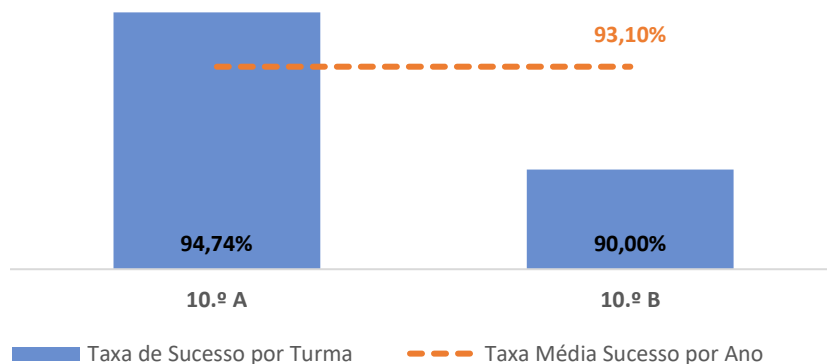

MATEMÁTICA APLICADA ÀS CIÊNCIAS SOCIAIS ► 10.º ANO

TAXA DE SUCESSO: TURMA vs MÉDIA ANO

CLASSIFICAÇÕES: MÉDIA TURMA vs MÉDIA ANO

TAXA E TOTAL DE CLASSIFICAÇÕES <10

QUALIDADE DO SUCESSO - CLASSIF. >= 14

Taxa de Sucesso 22/23	Taxa de Sucesso 23/24	Desvio 23/24	Taxa de Sucesso 24/25	Desvio 24/25
77,27%	57,14%	-20,13%	83,33%	26,19%

MATEMÁTICA APLICADA ÀS CIÊNCIAS SOCIAIS ► 11.º ANO

TAXA DE SUCESSO: TURMA vs MÉDIA ANO

CLASSIFICAÇÕES: MÉDIA TURMA vs MÉDIA ANO

TAXA E TOTAL DE CLASSIFICAÇÕES <10

QUALIDADE DO SUCESSO - CLASSIF. >= 14

Taxa de Sucesso 22/23	Taxa de Sucesso 23/24	Desvio 23/24	Taxa de Sucesso 24/25	Desvio 24/25
88,89%	93,75%	4,86%	84,62%	-9,13%

TAXA DE SUCESSO: TURMA vs MÉDIA ANO

CLASSIFICAÇÕES: MÉDIA TURMA vs MÉDIA ANO

TAXA E TOTAL DE CLASSIFICAÇÕES <10

QUALIDADE DO SUCESSO - CLASSIF. >= 14

Taxa de Sucesso 22/23	Taxa de Sucesso 23/24	Desvio 23/24	Taxa de Sucesso 24/25	Desvio 24/25
68,75%	87,77%	19,02%	93,10%	5,33%