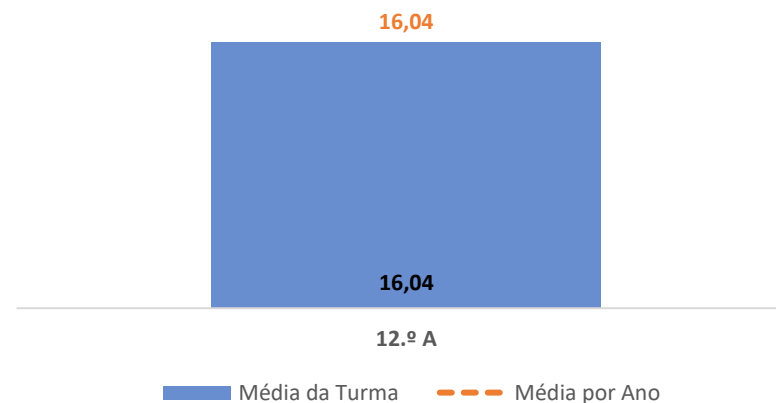

TAXA DE SUCESSO: TURMA vs MÉDIA ANO

CLASSIFICAÇÕES: MÉDIA TURMA vs MÉDIA ANO

TAXA E TOTAL DE CLASSIFICAÇÕES <10

QUALIDADE DO SUCESSO - CLASSIF. >= 14

Taxa de Sucesso 22/23	Taxa de Sucesso 23/24	Desvio 23/24	Taxa de Sucesso 24/25	Desvio 24/25
68,75%	87,77%	19,02%	93,10%	5,33%

TAXA DE SUCESSO: TURMA vs MÉDIA ANO

CLASSIFICAÇÕES: MÉDIA TURMA vs MÉDIA ANO

TAXA E TOTAL DE CLASSIFICAÇÕES <10

QUALIDADE DO SUCESSO - CLASSIF. >= 14

Taxa de Sucesso 22/23	Taxa de Sucesso 23/24	Desvio 23/24	Taxa de Sucesso 24/25	Desvio 24/25
84,21%	90,91%	6,70%	67,74%	-23,17%

TAXA DE SUCESSO: TURMA vs MÉDIA ANO

CLASSIFICAÇÕES: MÉDIA TURMA vs MÉDIA ANO

TAXA E TOTAL DE CLASSIFICAÇÕES <10

QUALIDADE DO SUCESSO - CLASSIF. >= 14

Taxa de Sucesso 22/23	Taxa de Sucesso 23/24	Desvio 23/24	Taxa de Sucesso 24/25	Desvio 24/25
95,45%	100,00%	4,55%	100,00%	0,00%