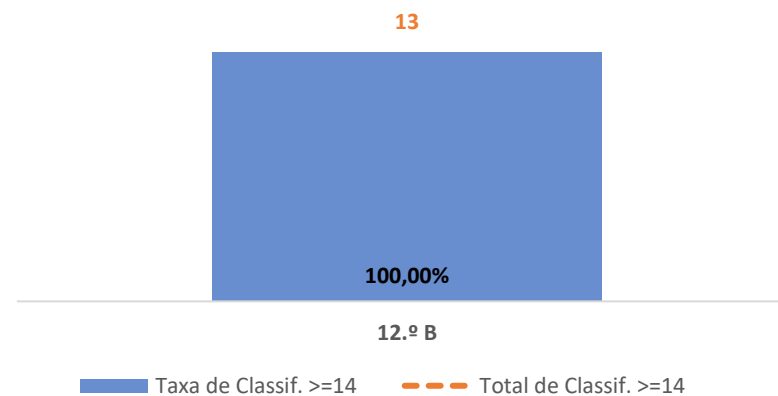

OFICINA MULTIMÉDIA B ► 12.º ANO

TAXA DE SUCESSO: TURMA vs MÉDIA ANO

CLASSIFICAÇÕES: MÉDIA TURMA vs MÉDIA ANO

TAXA E TOTAL DE CLASSIFICAÇÕES <10

QUALIDADE DO SUCESSO - CLASSIF. >= 14

Taxa de Sucesso 22/23	Taxa de Sucesso 23/24	Taxa de Sucesso 24/25	Desvio 24/25
---	100,00%	100,00%	0,00%