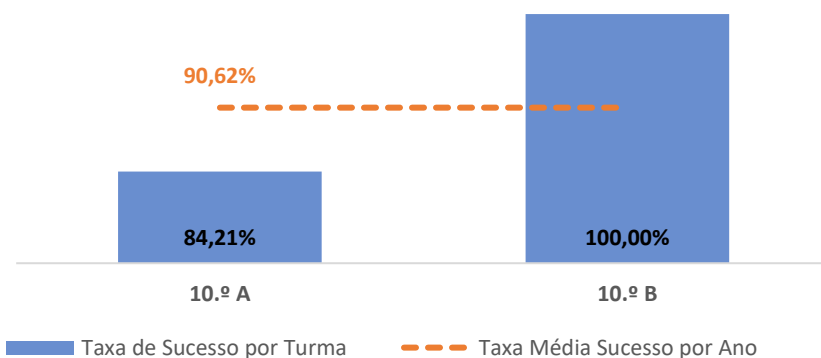

TAXA DE SUCESSO: TURMA vs MÉDIA ANO

CLASSIFICAÇÕES: MÉDIA TURMA vs MÉDIA ANO

TAXA E TOTAL DE CLASSIFICAÇÕES <10

QUALIDADE DO SUCESSO - CLASSIF. >= 14

Taxa de Sucesso 22/23	Taxa de Sucesso 23/24	Desvio 23/24	Taxa de Sucesso 24/25	Desvio 24/25
68,75%	87,77%	19,02%	93,10%	5,33%

TAXA DE SUCESSO: TURMA vs MÉDIA ANO

CLASSIFICAÇÕES: MÉDIA TURMA vs MÉDIA ANO

TAXA E TOTAL DE CLASSIFICAÇÕES <10

QUALIDADE DO SUCESSO - CLASSIF. >= 14

Taxa de Sucesso 22/23	Taxa de Sucesso 23/24	Desvio 23/24	Taxa de Sucesso 24/25	Desvio 24/25
84,21%	90,91%	6,70%	67,74%	-23,17%

TAXA DE SUCESSO: TURMA vs MÉDIA ANO

CLASSIFICAÇÕES: MÉDIA TURMA vs MÉDIA ANO

TAXA E TOTAL DE CLASSIFICAÇÕES <10

QUALIDADE DO SUCESSO - CLASSIF. >= 14

Taxa de Sucesso 22/23	Taxa de Sucesso 23/24	Desvio 23/24	Taxa de Sucesso 24/25	Desvio 24/25
95,45%	100,00%	4,55%	100,00%	0,00%

FÍSICA E QUÍMICA A ► 10.º ANO

TAXA DE SUCESSO: TURMA vs MÉDIA ANO

CLASSIFICAÇÕES: MÉDIA TURMA vs MÉDIA ANO

TAXA E TOTAL DE CLASSIFICAÇÕES <10

QUALIDADE DO SUCESSO - CLASSIF. >= 14

Taxa de Sucesso 22/23	Taxa de Sucesso 23/24	Desvio 23/24	Taxa de Sucesso 24/25	Desvio 24/25
77,14%	87,88%	10,74%	90,62%	2,74%