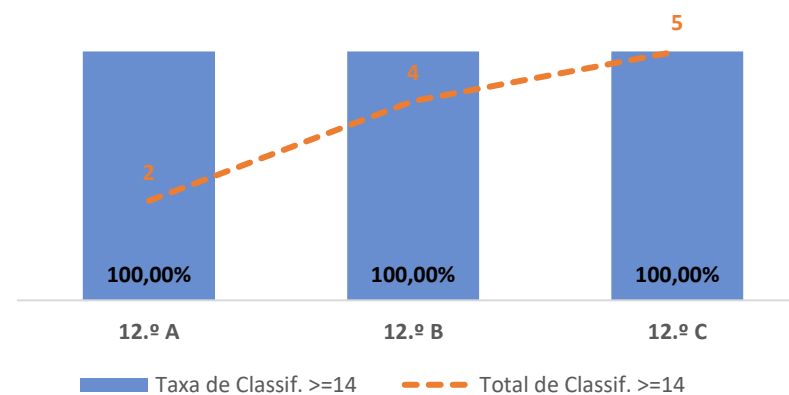

TAXA DE SUCESSO: TURMA vs MÉDIA ANO

CLASSIFICAÇÕES: MÉDIA TURMA vs MÉDIA ANO

TAXA E TOTAL DE CLASSIFICAÇÕES <10

QUALIDADE DO SUCESSO - CLASSIF. >= 14

Taxa de Sucesso 22/23	Taxa de Sucesso 23/24	Taxa de Sucesso 24/25	Desvio 24/25
---	100,00%	100,00%	0,00%

TAXA DE SUCESSO: TURMA vs MÉDIA ANO

CLASSIFICAÇÕES: MÉDIA TURMA vs MÉDIA ANO

TAXA E TOTAL DE CLASSIFICAÇÕES <10

QUALIDADE DO SUCESSO - CLASSIF. >= 14

Taxa de Sucesso 22/23	Taxa de Sucesso 23/24	Taxa de Sucesso 24/25
---	---	100,00%

DEPARTAMENTO DE MATEMÁTICA E CIÊNCIAS EXPERIMENTAIS

MATEMÁTICA A ► 10.º ANO

TAXA DE SUCESSO: TURMA vs MÉDIA ANO

CLASSIFICAÇÕES: MÉDIA TURMA vs MÉDIA ANO

TAXA E TOTAL DE CLASSIFICAÇÕES <10

QUALIDADE DO SUCESSO - CLASSIF. >= 14