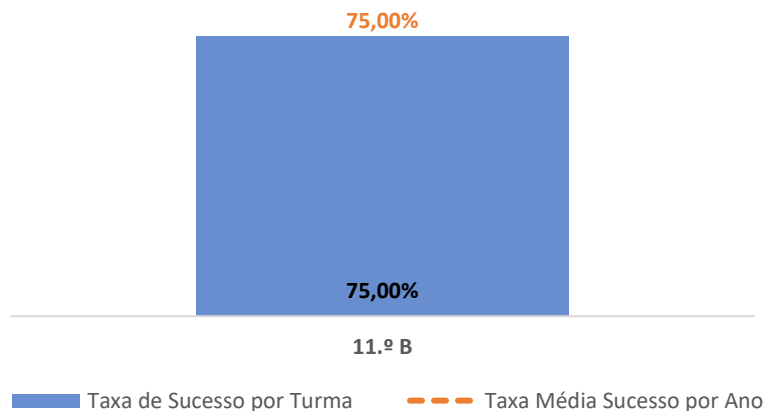

TAXA E TOTAL DE CLASSIFICAÇÕES <10

QUALIDADE DO SUCESSO - CLASSIF. >= 14

Taxa de Sucesso 22/23	Taxa de Sucesso 23/24	Desvio 23/24	Taxa de Sucesso 24/25	Desvio 24/25
72,22%	88,24%	16,02%	85,71%	-2,53%

TAXA DE SUCESSO: TURMA vs MÉDIA ANO

CLASSIFICAÇÕES: MÉDIA TURMA vs MÉDIA ANO

TAXA E TOTAL DE CLASSIFICAÇÕES <10

QUALIDADE DO SUCESSO - CLASSIF. >= 14

Taxa de Sucesso 22/23	Taxa de Sucesso 23/24	Taxa de Sucesso 24/25	Desvio 24/25
---	75,00%	94,74%	19,74%

HISTÓRIA B ► 11.º ANO

TAXA DE SUCESSO: TURMA vs MÉDIA ANO

CLASSIFICAÇÕES: MÉDIA TURMA vs MÉDIA ANO

TAXA E TOTAL DE CLASSIFICAÇÕES <10

QUALIDADE DO SUCESSO - CLASSIF. >= 14

Taxa de Sucesso 22/23	Taxa de Sucesso 23/24	Taxa de Sucesso 24/25	Desvio 24/25
---	100,00%	75,00%	-25,00%