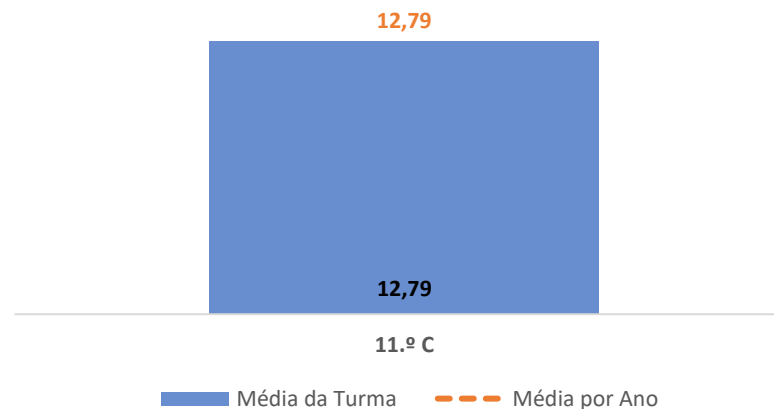

CLASSIFICAÇÕES: MÉDIA TURMA vs MÉDIA ANO