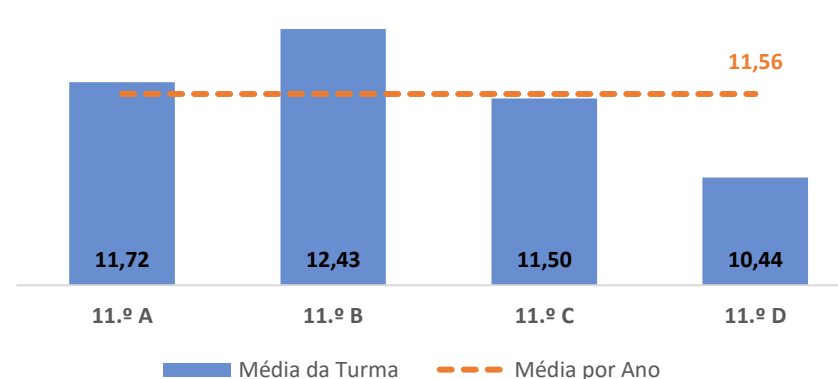

TAXA DE SUCESSO: TURMA vs MÉDIA ANO

CLASSIFICAÇÕES: MÉDIA TURMA vs MÉDIA ANO

TAXA E TOTAL DE CLASSIFICAÇÕES <10

QUALIDADE DO SUCESSO - CLASSIF. >= 14

Taxa de Sucesso 22/23	Taxa de Sucesso 23/24	Taxa de Sucesso 24/25	Desvio 24/25
---	100,00%	100,00%	0,00%

TAXA DE SUCESSO: TURMA vs MÉDIA ANO

CLASSIFICAÇÕES: MÉDIA TURMA vs MÉDIA ANO

TAXA E TOTAL DE CLASSIFICAÇÕES <10

QUALIDADE DO SUCESSO - CLASSIF. >= 14

Taxa de Sucesso 22/23	Taxa de Sucesso 23/24	Desvio 23/24	Taxa de Sucesso 24/25	Desvio 24/25
73,86%	80,49%	6,63%	83,02%	2,53%

TAXA DE SUCESSO: TURMA vs MÉDIA ANO

CLASSIFICAÇÕES: MÉDIA TURMA vs MÉDIA ANO

TAXA E TOTAL DE CLASSIFICAÇÕES <10

QUALIDADE DO SUCESSO - CLASSIF. >= 14

Taxa de Sucesso 22/23	Taxa de Sucesso 23/24	Desvio 23/24	Taxa de Sucesso 24/25	Desvio 24/25
91,30%	84,85%	-6,45%	77,46%	-7,39%