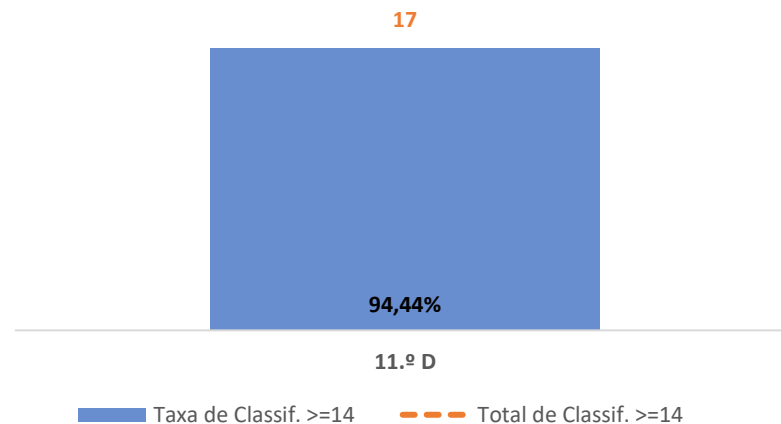

GEOMETRIA DESCRITIVA A ► 11.º ANO

TAXA DE SUCESSO: TURMA vs MÉDIA ANO

CLASSIFICAÇÕES: MÉDIA TURMA vs MÉDIA ANO

TAXA E TOTAL DE CLASSIFICAÇÕES <10

QUALIDADE DO SUCESSO - CLASSIF. >= 14

Taxa de Sucesso 22/23	Taxa de Sucesso 23/24	Desvio 23/24	Taxa de Sucesso 24/25	Desvio 24/25
90,00%	78,57%	-11,43%	100,00%	21,43%

DESENHO A ► 11.º ANO

TAXA DE SUCESSO: TURMA vs MÉDIA ANO

CLASSIFICAÇÕES: MÉDIA TURMA vs MÉDIA ANO

TAXA E TOTAL DE CLASSIFICAÇÕES <10

QUALIDADE DO SUCESSO - CLASSIF. >= 14

Taxa de Sucesso 22/23	Taxa de Sucesso 23/24	Desvio 23/24	Taxa de Sucesso 24/25	Desvio 24/25
100,00%	100,00%	0,00%	100,00%	0,00%