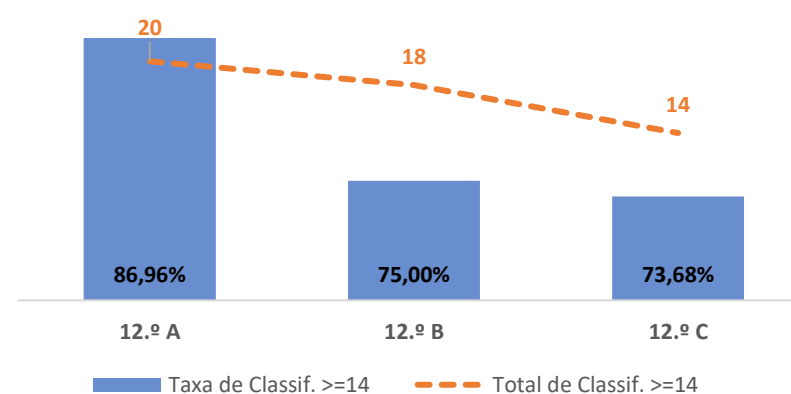

EDUCAÇÃO FÍSICA ► 11.º ANO

TAXA DE SUCESSO: TURMA vs MÉDIA ANO

CLASSIFICAÇÕES: MÉDIA TURMA vs MÉDIA ANO

TAXA E TOTAL DE CLASSIFICAÇÕES <10

QUALIDADE DO SUCESSO - CLASSIF. >= 14

Taxa de Sucesso 22/23	Taxa de Sucesso 23/24	Desvio 23/24	Taxa de Sucesso 24/25	Desvio 24/25
100,00%	100,00%	0,00%	97,18%	-2,82%

EDUCAÇÃO FÍSICA ► 12.º ANO

TAXA DE SUCESSO: TURMA vs MÉDIA ANO

CLASSIFICAÇÕES: MÉDIA TURMA vs MÉDIA ANO

TAXA E TOTAL DE CLASSIFICAÇÕES <10

QUALIDADE DO SUCESSO - CLASSIF. >= 14

Taxa de Sucesso 22/23	Taxa de Sucesso 23/24	Desvio 23/24	Taxa de Sucesso 24/25	Desvio 24/25
95,45%	100,00%	4,55%	98,48%	-1,52%

GEOMETRIA DESCRITIVA A ► 11.º ANO

TAXA DE SUCESSO: TURMA vs MÉDIA ANO

CLASSIFICAÇÕES: MÉDIA TURMA vs MÉDIA ANO

TAXA E TOTAL DE CLASSIFICAÇÕES <10

QUALIDADE DO SUCESSO - CLASSIF. >= 14

Taxa de Sucesso 22/23	Taxa de Sucesso 23/24	Desvio 23/24	Taxa de Sucesso 24/25	Desvio 24/25
90,00%	78,57%	-11,43%	100,00%	21,43%