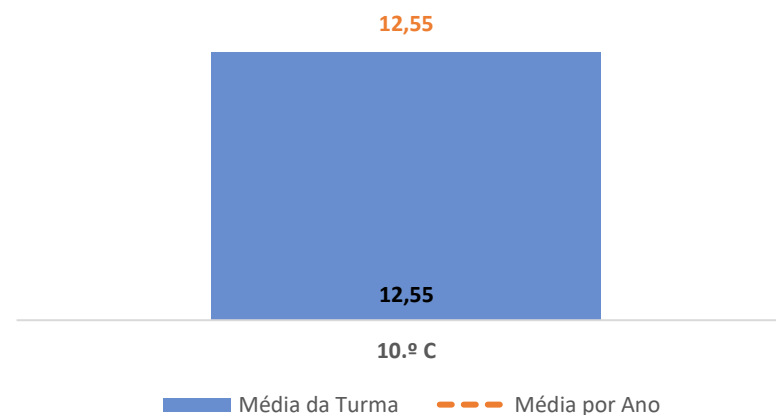

TAXA DE SUCESSO: TURMA vs MÉDIA ANO

CLASSIFICAÇÕES: MÉDIA TURMA vs MÉDIA ANO

TAXA E TOTAL DE CLASSIFICAÇÕES <10

QUALIDADE DO SUCESSO - CLASSIF. >= 14

Taxa de Sucesso 22/23	Taxa de Sucesso 23/24	Desvio 23/24	Taxa de Sucesso 24/25	Desvio 24/25
87,23%	100,00%	12,77%	95,77%	-4,23%

TAXA DE SUCESSO: TURMA vs MÉDIA ANO

CLASSIFICAÇÕES: MÉDIA TURMA vs MÉDIA ANO

TAXA E TOTAL DE CLASSIFICAÇÕES <10

QUALIDADE DO SUCESSO - CLASSIF. >= 14

Taxa de Sucesso 22/23	Taxa de Sucesso 23/24	Taxa de Sucesso 24/25	Desvio 24/25
---	100,00%	100,00%	0,00%

TAXA DE SUCESSO: TURMA vs MÉDIA ANO

CLASSIFICAÇÕES: MÉDIA TURMA vs MÉDIA ANO

TAXA E TOTAL DE CLASSIFICAÇÕES <10

QUALIDADE DO SUCESSO - CLASSIF. >= 14

Taxa de Sucesso 22/23	Taxa de Sucesso 23/24	Taxa de Sucesso 24/25
---	---	81,82%