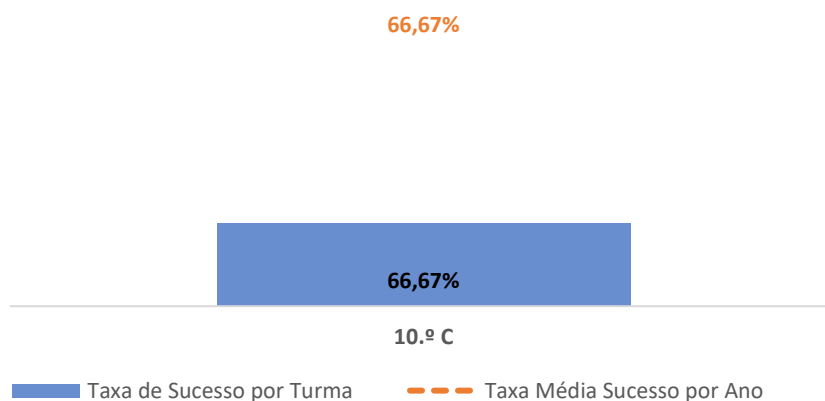

HISTÓRIA A ► 10.º ANO

TAXA DE SUCESSO: TURMA vs MÉDIA ANO