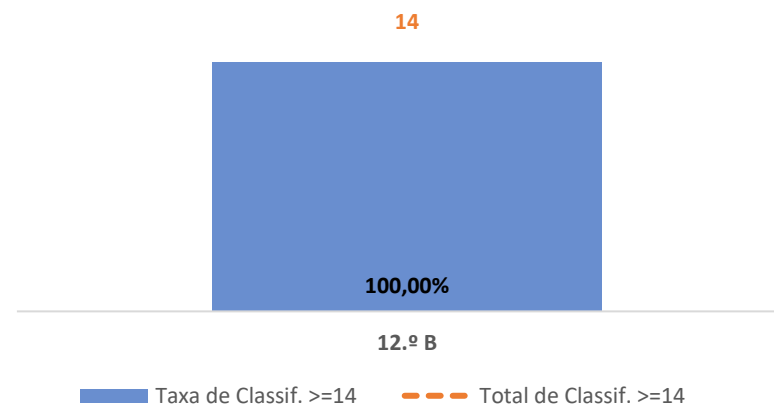

DESENHO A ► 11.º ANO

TAXA DE SUCESSO: TURMA vs MÉDIA ANO

CLASSIFICAÇÕES: MÉDIA TURMA vs MÉDIA ANO

TAXA E TOTAL DE CLASSIFICAÇÕES <10

QUALIDADE DO SUCESSO - CLASSIF. >= 14

Taxa de Sucesso 22/23	Taxa de Sucesso 23/24	Desvio 23/24	Taxa de Sucesso 24/25	Desvio 24/25
100,00%	100,00%	0,00%	100,00%	0,00%

DESENHO A ► 12.º ANO

TAXA DE SUCESSO: TURMA vs MÉDIA ANO

CLASSIFICAÇÕES: MÉDIA TURMA vs MÉDIA ANO

TAXA E TOTAL DE CLASSIFICAÇÕES <10

QUALIDADE DO SUCESSO - CLASSIF. >= 14

Taxa de Sucesso 22/23	Taxa de Sucesso 23/24	Taxa de Sucesso 24/25	Desvio 24/25
---	100,00%	100,00%	0,00%