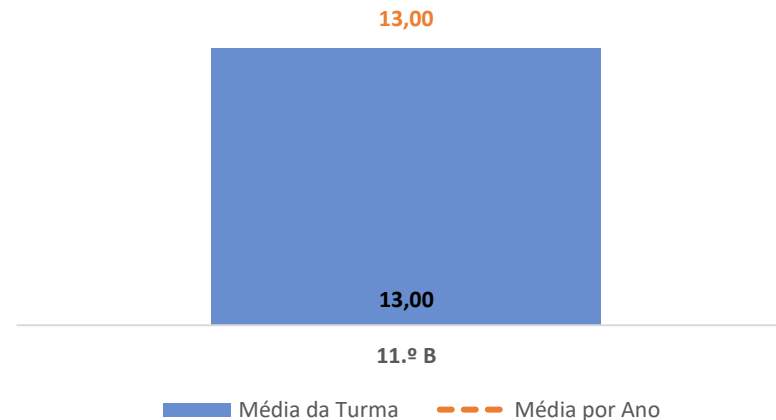

PORTUGUÊS ► 12.º ANO

TAXA DE SUCESSO: TURMA vs MÉDIA ANO

CLASSIFICAÇÕES: MÉDIA TURMA vs MÉDIA ANO

TAXA E TOTAL DE CLASSIFICAÇÕES <10

QUALIDADE DO SUCESSO - CLASSIF. >= 14

Taxa de Sucesso 22/23	Taxa de Sucesso 23/24	Desvio 23/24	Taxa de Sucesso 24/25	Desvio 24/25
85,00%	73,81%	-11,19%	92,42%	18,61%

PORTUGUÊS LÍNGUA NÃO MATERNA ▶ 10.º ANO

TAXA DE SUCESSO: TURMA vs MÉDIA ANO

CLASSIFICAÇÕES: MÉDIA TURMA vs MÉDIA ANO

TAXA E TOTAL DE CLASSIFICAÇÕES <10

QUALIDADE DO SUCESSO - CLASSIF. >= 14

Taxa de Sucesso 22/23	Taxa de Sucesso 23/24	Taxa de Sucesso 24/25
---	---	100,00%

PORTUGUÊS LÍNGUA NÃO MATERNA ▶ 11.º ANO

TAXA DE SUCESSO: TURMA vs MÉDIA ANO

CLASSIFICAÇÕES: MÉDIA TURMA vs MÉDIA ANO

TAXA E TOTAL DE CLASSIFICAÇÕES <10

QUALIDADE DO SUCESSO - CLASSIF. >= 14

Taxa de Sucesso 22/23	Taxa de Sucesso 23/24	Taxa de Sucesso 24/25
---	---	100,00%