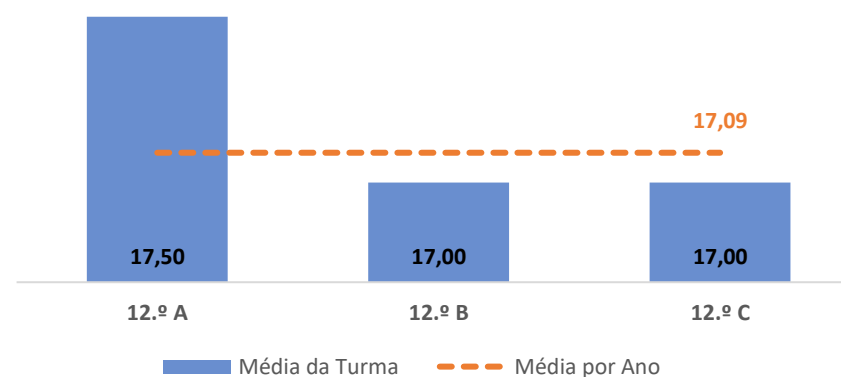

TAXA DE SUCESSO: TURMA vs MÉDIA ANO

CLASSIFICAÇÕES: MÉDIA TURMA vs MÉDIA ANO

TAXA E TOTAL DE CLASSIFICAÇÕES <10

QUALIDADE DO SUCESSO - CLASSIF. >= 14

Taxa de Sucesso 22/23	Taxa de Sucesso 23/24	Taxa de Sucesso 24/25	Desvio 24/25
---	100,00%	87,50%	-12,50%

TAXA DE SUCESSO: TURMA vs MÉDIA ANO

CLASSIFICAÇÕES: MÉDIA TURMA vs MÉDIA ANO

TAXA E TOTAL DE CLASSIFICAÇÕES <10

QUALIDADE DO SUCESSO - CLASSIF. >= 14

Taxa de Sucesso 22/23	Taxa de Sucesso 23/24	Taxa de Sucesso 24/25	Desvio 24/25
---	100,00%	100,00%	0,00%

TAXA DE SUCESSO: TURMA vs MÉDIA ANO

CLASSIFICAÇÕES: MÉDIA TURMA vs MÉDIA ANO

TAXA E TOTAL DE CLASSIFICAÇÕES <10

QUALIDADE DO SUCESSO - CLASSIF. >= 14

Taxa de Sucesso 22/23	Taxa de Sucesso 23/24	Taxa de Sucesso 24/25
---	---	100,00%