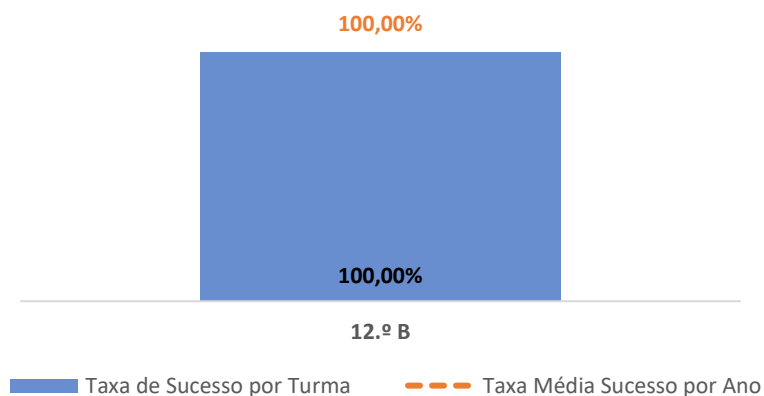

TAXA E TOTAL DE CLASSIFICAÇÕES <10

TAXA DE SUCESSO: TURMA vs MÉDIA ANO