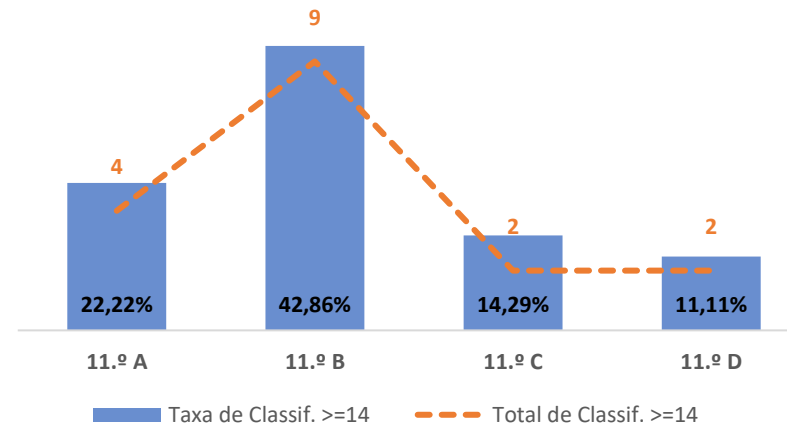

TAXA DE SUCESSO: TURMA vs MÉDIA ANO

CLASSIFICAÇÕES: MÉDIA TURMA vs MÉDIA ANO

TAXA E TOTAL DE CLASSIFICAÇÕES <10

QUALIDADE DO SUCESSO - CLASSIF. >= 14

Taxa de Sucesso 22/23	Taxa de Sucesso 23/24	Desvio 23/24	Taxa de Sucesso 24/25	Desvio 24/25
73,86%	80,49%	6,63%	83,02%	2,53%

TAXA DE SUCESSO: TURMA vs MÉDIA ANO

CLASSIFICAÇÕES: MÉDIA TURMA vs MÉDIA ANO

TAXA E TOTAL DE CLASSIFICAÇÕES <10

QUALIDADE DO SUCESSO - CLASSIF. >= 14

Taxa de Sucesso 22/23	Taxa de Sucesso 23/24	Desvio 23/24	Taxa de Sucesso 24/25	Desvio 24/25
91,30%	84,85%	-6,45%	77,46%	-7,39%

TAXA DE SUCESSO: TURMA vs MÉDIA ANO

CLASSIFICAÇÕES: MÉDIA TURMA vs MÉDIA ANO

TAXA E TOTAL DE CLASSIFICAÇÕES <10

QUALIDADE DO SUCESSO - CLASSIF. >= 14

Taxa de Sucesso 22/23	Taxa de Sucesso 23/24	Desvio 23/24	Taxa de Sucesso 24/25	Desvio 24/25
100,00%	87,50%	-12,50%	100,00%	12,50%