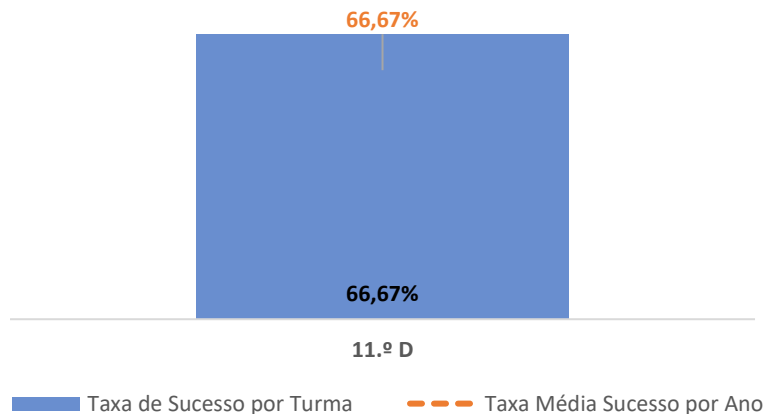

CLASSIFICAÇÕES: MÉDIA TURMA vs MÉDIA ANO

TAXA E TOTAL DE CLASSIFICAÇÕES <10

QUALIDADE DO SUCESSO - CLASSIF. >= 14

Taxa de Sucesso 22/23	Taxa de Sucesso 23/24	Taxa de Sucesso 24/25	Desvio 24/25
---	75,00%	94,74%	19,74%

HISTÓRIA B ► 11.º ANO

TAXA DE SUCESSO: TURMA vs MÉDIA ANO

CLASSIFICAÇÕES: MÉDIA TURMA vs MÉDIA ANO

TAXA E TOTAL DE CLASSIFICAÇÕES <10

QUALIDADE DO SUCESSO - CLASSIF. >= 14

Taxa de Sucesso 22/23	Taxa de Sucesso 23/24	Taxa de Sucesso 24/25	Desvio 24/25
---	100,00%	75,00%	-25,00%

HISTÓRIA DA CULTURA E DAS ARTES ► 11.º ANO

TAXA DE SUCESSO: TURMA vs MÉDIA ANO

CLASSIFICAÇÕES: MÉDIA TURMA vs MÉDIA ANO

TAXA E TOTAL DE CLASSIFICAÇÕES <10

QUALIDADE DO SUCESSO - CLASSIF. >= 14

Taxa de Sucesso 22/23	Taxa de Sucesso 23/24	Desvio 23/24	Taxa de Sucesso 24/25	Desvio 24/25
100,00%	80,00%	-20,00%	66,67%	-13,33%