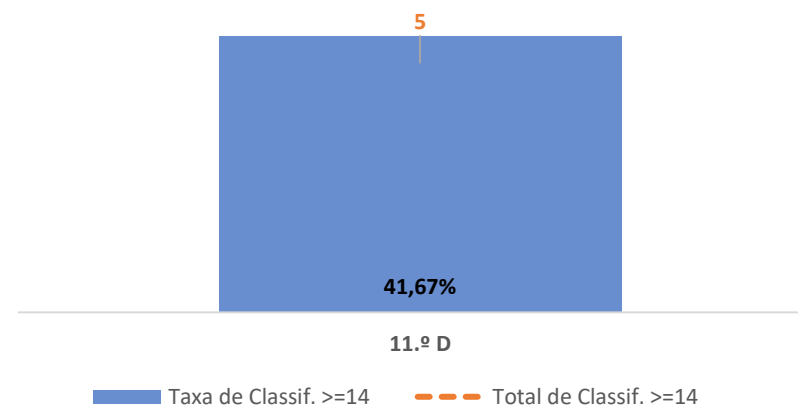

HISTÓRIA B ► 11.º ANO

TAXA DE SUCESSO: TURMA vs MÉDIA ANO

CLASSIFICAÇÕES: MÉDIA TURMA vs MÉDIA ANO

TAXA E TOTAL DE CLASSIFICAÇÕES <10

QUALIDADE DO SUCESSO - CLASSIF. >= 14

Taxa de Sucesso 22/23	Taxa de Sucesso 23/24	Taxa de Sucesso 24/25	Desvio 24/25
---	100,00%	75,00%	-25,00%

HISTÓRIA DA CULTURA E DAS ARTES ► 11.º ANO

TAXA DE SUCESSO: TURMA vs MÉDIA ANO

CLASSIFICAÇÕES: MÉDIA TURMA vs MÉDIA ANO

TAXA E TOTAL DE CLASSIFICAÇÕES <10

QUALIDADE DO SUCESSO - CLASSIF. >= 14

Taxa de Sucesso 22/23	Taxa de Sucesso 23/24	Desvio 23/24	Taxa de Sucesso 24/25	Desvio 24/25
100,00%	80,00%	-20,00%	66,67%	-13,33%

GEOGRAFIA A ► 10.º ANO

TAXA DE SUCESSO: TURMA vs MÉDIA ANO

CLASSIFICAÇÕES: MÉDIA TURMA vs MÉDIA ANO

TAXA E TOTAL DE CLASSIFICAÇÕES <10

QUALIDADE DO SUCESSO - CLASSIF. >= 14

Taxa de Sucesso 22/23	Taxa de Sucesso 23/24	Desvio 23/24	Taxa de Sucesso 24/25	Desvio 24/25
72,73%	52,38%	-20,35%	100,00%	47,62%