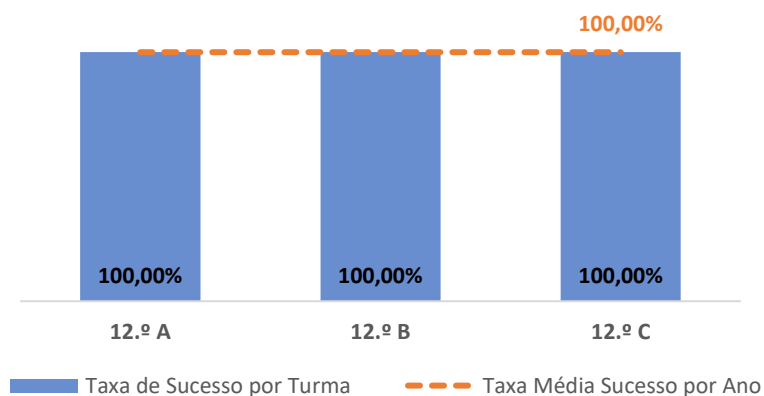

FÍSICA E QUÍMICA A ► 10.º ANO

TAXA DE SUCESSO: TURMA vs MÉDIA ANO

CLASSIFICAÇÕES: MÉDIA TURMA vs MÉDIA ANO

TAXA E TOTAL DE CLASSIFICAÇÕES <10

QUALIDADE DO SUCESSO - CLASSIF. >= 14

Taxa de Sucesso 22/23	Taxa de Sucesso 23/24	Desvio 23/24	Taxa de Sucesso 24/25	Desvio 24/25
77,14%	87,88%	10,74%	90,62%	2,74%

FÍSICA E QUÍMICA A ► 11.º ANO

TAXA DE SUCESSO: TURMA vs MÉDIA ANO

CLASSIFICAÇÕES: MÉDIA TURMA vs MÉDIA ANO

TAXA E TOTAL DE CLASSIFICAÇÕES <10

QUALIDADE DO SUCESSO - CLASSIF. >= 14

Taxa de Sucesso 22/23	Taxa de Sucesso 23/24	Desvio 23/24	Taxa de Sucesso 24/25	Desvio 24/25
88,46%	80,00%	-8,46%	74,19%	-5,81%

APLICAÇÕES INFORMÁTICAS B ► 12.º ANO

TAXA DE SUCESSO: TURMA vs MÉDIA ANO

CLASSIFICAÇÕES: MÉDIA TURMA vs MÉDIA ANO

TAXA E TOTAL DE CLASSIFICAÇÕES <10

QUALIDADE DO SUCESSO - CLASSIF. >= 14

Taxa de Sucesso 22/23	Taxa de Sucesso 23/24	Taxa de Sucesso 24/25
---	---	100,00%