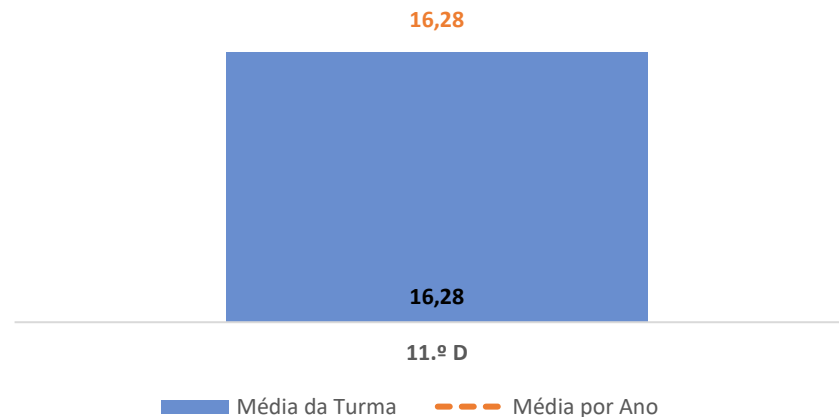

CLASSIFICAÇÕES: MÉDIA TURMA vs MÉDIA ANO