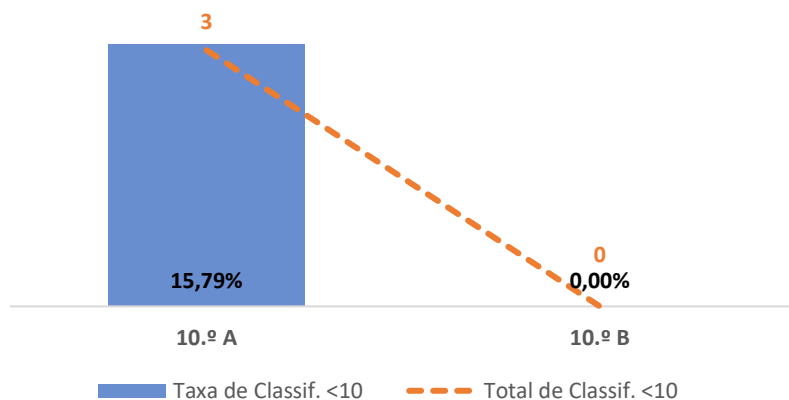

TAXA DE SUCESSO: TURMA vs MÉDIA ANO

CLASSIFICAÇÕES: MÉDIA TURMA vs MÉDIA ANO

TAXA E TOTAL DE CLASSIFICAÇÕES <10

QUALIDADE DO SUCESSO - CLASSIF. >= 14

Taxa de Sucesso 22/23	Taxa de Sucesso 23/24	Desvio 23/24	Taxa de Sucesso 24/25	Desvio 24/25
95,45%	100,00%	4,55%	100,00%	0,00%

FÍSICA E QUÍMICA A ► 10.º ANO

TAXA DE SUCESSO: TURMA vs MÉDIA ANO

CLASSIFICAÇÕES: MÉDIA TURMA vs MÉDIA ANO

TAXA E TOTAL DE CLASSIFICAÇÕES <10

QUALIDADE DO SUCESSO - CLASSIF. >= 14

Taxa de Sucesso 22/23	Taxa de Sucesso 23/24	Desvio 23/24	Taxa de Sucesso 24/25	Desvio 24/25
77,14%	87,88%	10,74%	90,62%	2,74%

FÍSICA E QUÍMICA A ► 11.º ANO

TAXA DE SUCESSO: TURMA vs MÉDIA ANO

CLASSIFICAÇÕES: MÉDIA TURMA vs MÉDIA ANO

TAXA E TOTAL DE CLASSIFICAÇÕES <10

QUALIDADE DO SUCESSO - CLASSIF. >= 14

Taxa de Sucesso 22/23	Taxa de Sucesso 23/24	Desvio 23/24	Taxa de Sucesso 24/25	Desvio 24/25
88,46%	80,00%	-8,46%	74,19%	-5,81%