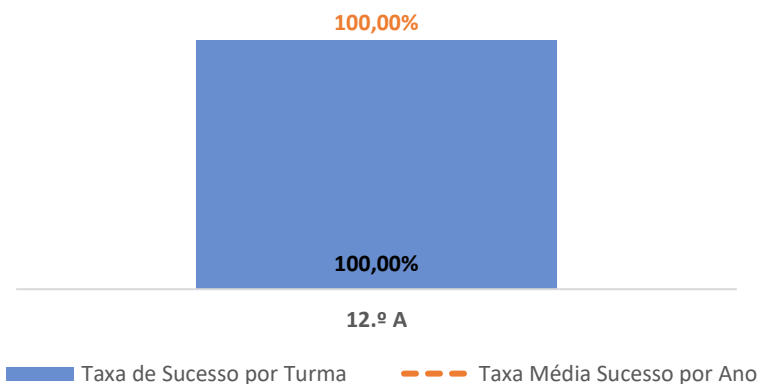

TAXA DE SUCESSO: TURMA vs MÉDIA ANO

CLASSIFICAÇÕES: MÉDIA TURMA vs MÉDIA ANO

TAXA E TOTAL DE CLASSIFICAÇÕES <10

QUALIDADE DO SUCESSO - CLASSIF. >= 14

Taxa de Sucesso 22/23	Taxa de Sucesso 23/24	Desvio 23/24	Taxa de Sucesso 24/25	Desvio 24/25
68,75%	87,77%	19,02%	93,10%	5,33%

TAXA DE SUCESSO: TURMA vs MÉDIA ANO

CLASSIFICAÇÕES: MÉDIA TURMA vs MÉDIA ANO

TAXA E TOTAL DE CLASSIFICAÇÕES <10

QUALIDADE DO SUCESSO - CLASSIF. >= 14

Taxa de Sucesso 22/23	Taxa de Sucesso 23/24	Desvio 23/24	Taxa de Sucesso 24/25	Desvio 24/25
84,21%	90,91%	6,70%	67,74%	-23,17%

TAXA DE SUCESSO: TURMA vs MÉDIA ANO

CLASSIFICAÇÕES: MÉDIA TURMA vs MÉDIA ANO

TAXA E TOTAL DE CLASSIFICAÇÕES <10

QUALIDADE DO SUCESSO - CLASSIF. >= 14

Taxa de Sucesso 22/23	Taxa de Sucesso 23/24	Desvio 23/24	Taxa de Sucesso 24/25	Desvio 24/25
95,45%	100,00%	4,55%	100,00%	0,00%