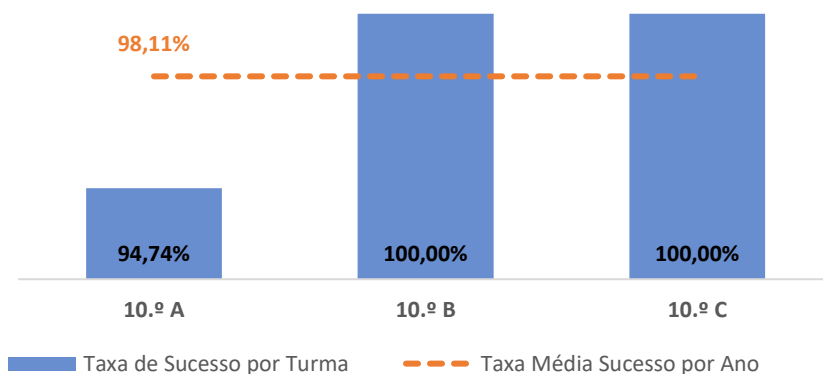

FÍSICA E QUÍMICA A ► 10.º ANO

TAXA DE SUCESSO: TURMA vs MÉDIA ANO

CLASSIFICAÇÕES: MÉDIA TURMA vs MÉDIA ANO

TAXA E TOTAL DE CLASSIFICAÇÕES <10

QUALIDADE DO SUCESSO - CLASSIF. >= 14

Taxa de Sucesso 22/23	Taxa de Sucesso 23/24	Desvio 23/24	Taxa de Sucesso 24/25	Desvio 24/25
77,14%	87,88%	10,74%	90,62%	2,74%

FÍSICA E QUÍMICA A ► 11.º ANO

TAXA DE SUCESSO: TURMA vs MÉDIA ANO

CLASSIFICAÇÕES: MÉDIA TURMA vs MÉDIA ANO

TAXA E TOTAL DE CLASSIFICAÇÕES <10

QUALIDADE DO SUCESSO - CLASSIF. >= 14

Taxa de Sucesso 22/23	Taxa de Sucesso 23/24	Desvio 23/24	Taxa de Sucesso 24/25	Desvio 24/25
88,46%	80,00%	-8,46%	74,19%	-5,81%

APLICAÇÕES INFORMÁTICAS B ► 12.º ANO

TAXA DE SUCESSO: TURMA vs MÉDIA ANO

CLASSIFICAÇÕES: MÉDIA TURMA vs MÉDIA ANO

TAXA E TOTAL DE CLASSIFICAÇÕES <10

QUALIDADE DO SUCESSO - CLASSIF. >= 14

Taxa de Sucesso 22/23	Taxa de Sucesso 23/24	Taxa de Sucesso 24/25
---	---	100,00%

DEPARTAMENTO DE EXPRESSÕES

EDUCAÇÃO FÍSICA ► 10.º ANO

TAXA DE SUCESSO: TURMA vs MÉDIA ANO

CLASSIFICAÇÕES: MÉDIA TURMA vs MÉDIA ANO

TAXA E TOTAL DE CLASSIFICAÇÕES <10

QUALIDADE DO SUCESSO - CLASSIF. >= 14

Taxa de Sucesso 22/23	Taxa de Sucesso 23/24	Desvio 23/24	Taxa de Sucesso 24/25	Desvio 24/25
100,00%	96,34%	-3,66%	98,11%	1,77%