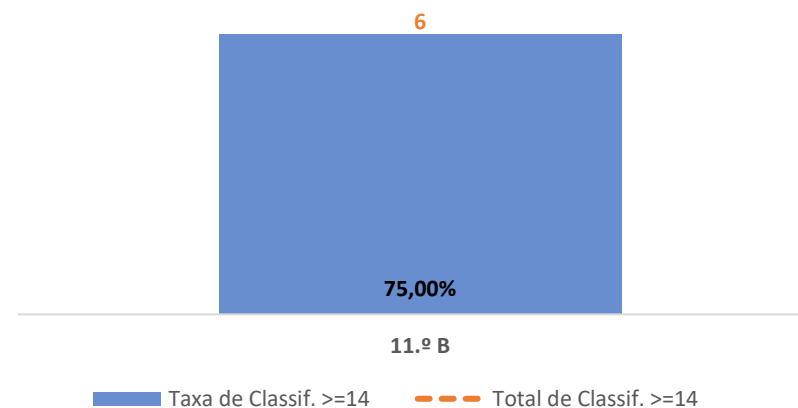

TAXA DE SUCESSO: TURMA vs MÉDIA ANO

CLASSIFICAÇÕES: MÉDIA TURMA vs MÉDIA ANO

TAXA E TOTAL DE CLASSIFICAÇÕES <10

QUALIDADE DO SUCESSO - CLASSIF. >= 14

Taxa de Sucesso 22/23	Taxa de Sucesso 23/24	Desvio 23/24	Taxa de Sucesso 24/25	Desvio 24/25
100,00%	87,50%	-12,50%	100,00%	12,50%

TAXA DE SUCESSO: TURMA vs MÉDIA ANO

CLASSIFICAÇÕES: MÉDIA TURMA vs MÉDIA ANO

TAXA E TOTAL DE CLASSIFICAÇÕES <10

QUALIDADE DO SUCESSO - CLASSIF. >= 14

Taxa de Sucesso 22/23	Taxa de Sucesso 23/24	Taxa de Sucesso 24/25	Desvio 24/25
---	100,00%	87,50%	-12,50%

TAXA DE SUCESSO: TURMA vs MÉDIA ANO

CLASSIFICAÇÕES: MÉDIA TURMA vs MÉDIA ANO

TAXA E TOTAL DE CLASSIFICAÇÕES <10

QUALIDADE DO SUCESSO - CLASSIF. >= 14

Taxa de Sucesso 22/23	Taxa de Sucesso 23/24	Taxa de Sucesso 24/25	Desvio 24/25
---	100,00%	100,00%	0,00%