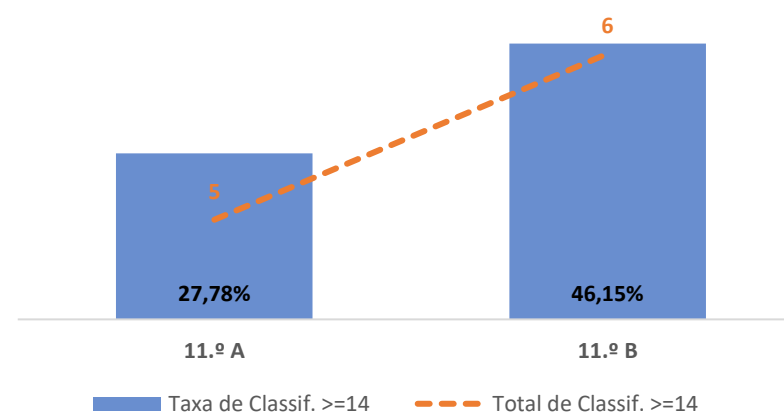

TAXA DE SUCESSO: TURMA vs MÉDIA ANO

CLASSIFICAÇÕES: MÉDIA TURMA vs MÉDIA ANO

TAXA E TOTAL DE CLASSIFICAÇÕES <10

QUALIDADE DO SUCESSO - CLASSIF. >= 14

Taxa de Sucesso 22/23	Taxa de Sucesso 23/24	Desvio 23/24	Taxa de Sucesso 24/25	Desvio 24/25
68,75%	87,77%	19,02%	93,10%	5,33%

TAXA DE SUCESSO: TURMA vs MÉDIA ANO

CLASSIFICAÇÕES: MÉDIA TURMA vs MÉDIA ANO

TAXA E TOTAL DE CLASSIFICAÇÕES <10

QUALIDADE DO SUCESSO - CLASSIF. >= 14

Taxa de Sucesso 22/23	Taxa de Sucesso 23/24	Desvio 23/24	Taxa de Sucesso 24/25	Desvio 24/25
84,21%	90,91%	6,70%	67,74%	-23,17%

TAXA DE SUCESSO: TURMA vs MÉDIA ANO

CLASSIFICAÇÕES: MÉDIA TURMA vs MÉDIA ANO

TAXA E TOTAL DE CLASSIFICAÇÕES <10

QUALIDADE DO SUCESSO - CLASSIF. >= 14

Taxa de Sucesso 22/23	Taxa de Sucesso 23/24	Desvio 23/24	Taxa de Sucesso 24/25	Desvio 24/25
95,45%	100,00%	4,55%	100,00%	0,00%