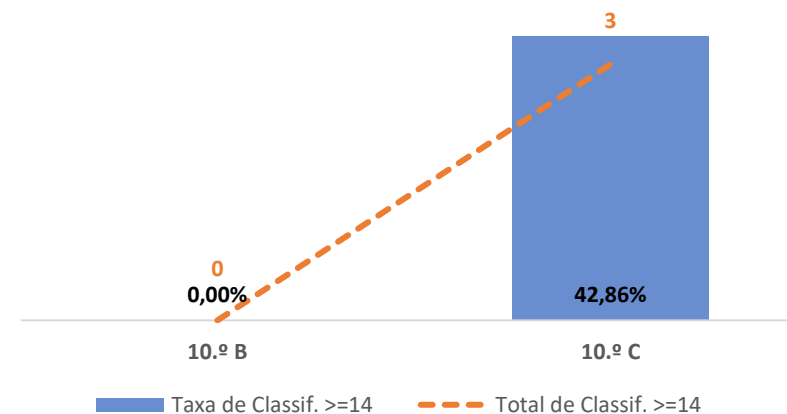

HISTÓRIA DA CULTURA E DAS ARTES ► 11.º ANO

TAXA DE SUCESSO: TURMA vs MÉDIA ANO

CLASSIFICAÇÕES: MÉDIA TURMA vs MÉDIA ANO

TAXA E TOTAL DE CLASSIFICAÇÕES <10

QUALIDADE DO SUCESSO - CLASSIF. >= 14

Taxa de Sucesso 22/23	Taxa de Sucesso 23/24	Desvio 23/24	Taxa de Sucesso 24/25	Desvio 24/25
100,00%	80,00%	-20,00%	66,67%	-13,33%

GEOGRAFIA A ► 10.º ANO

TAXA DE SUCESSO: TURMA vs MÉDIA ANO

CLASSIFICAÇÕES: MÉDIA TURMA vs MÉDIA ANO

TAXA E TOTAL DE CLASSIFICAÇÕES <10

QUALIDADE DO SUCESSO - CLASSIF. >= 14

Taxa de Sucesso 22/23	Taxa de Sucesso 23/24	Desvio 23/24	Taxa de Sucesso 24/25	Desvio 24/25
72,73%	52,38%	-20,35%	100,00%	47,62%

GEOGRAFIA A ► 11.º ANO

TAXA DE SUCESSO: TURMA vs MÉDIA ANO

CLASSIFICAÇÕES: MÉDIA TURMA vs MÉDIA ANO

TAXA E TOTAL DE CLASSIFICAÇÕES <10

QUALIDADE DO SUCESSO - CLASSIF. >= 14

Taxa de Sucesso 22/23	Taxa de Sucesso 23/24	Desvio 23/24	Taxa de Sucesso 24/25	Desvio 24/25
100,00%	93,75%	-6,25%	92,86%	-0,89%