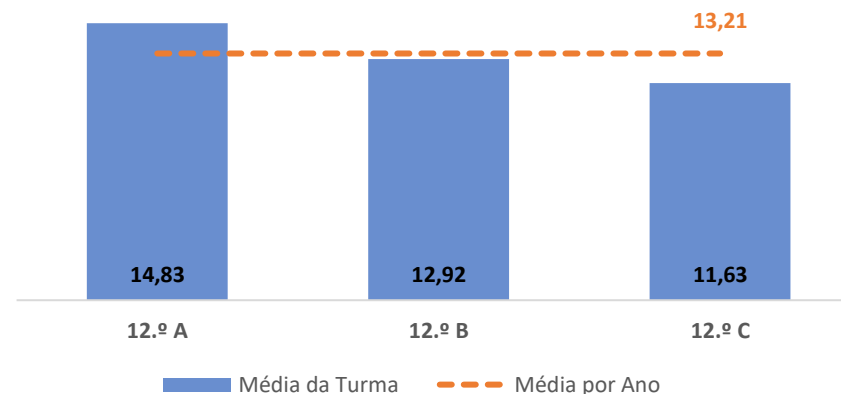

PORTUGUÊS 11.º ANO

TAXA DE SUCESSO: TURMA vs MÉDIA ANO

CLASSIFICAÇÕES: MÉDIA TURMA vs MÉDIA ANO

TAXA E TOTAL DE CLASSIFICAÇÕES <10

QUALIDADE DO SUCESSO - CLASSIF. >= 14

Taxa de Sucesso 22/23	Taxa de Sucesso 23/24	Desvio 23/24	Taxa de Sucesso 24/25	Desvio 24/25
65,22%	89,55%	24,33%	74,29%	-15,26%

PORTUGUÊS ► 12.º ANO

TAXA DE SUCESSO: TURMA vs MÉDIA ANO

CLASSIFICAÇÕES: MÉDIA TURMA vs MÉDIA ANO

TAXA E TOTAL DE CLASSIFICAÇÕES <10

QUALIDADE DO SUCESSO - CLASSIF. >= 14

Taxa de Sucesso 22/23	Taxa de Sucesso 23/24	Desvio 23/24	Taxa de Sucesso 24/25	Desvio 24/25
85,00%	73,81%	-11,19%	92,42%	18,61%