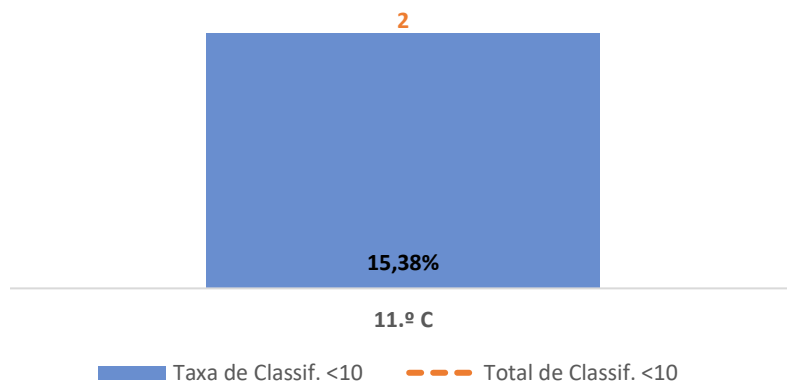

MATEMÁTICA APLICADA ÀS CIÊNCIAS SOCIAIS ► 10.º ANO

TAXA DE SUCESSO: TURMA vs MÉDIA ANO

CLASSIFICAÇÕES: MÉDIA TURMA vs MÉDIA ANO

TAXA E TOTAL DE CLASSIFICAÇÕES <10

QUALIDADE DO SUCESSO - CLASSIF. >= 14

Taxa de Sucesso 22/23	Taxa de Sucesso 23/24	Desvio 23/24	Taxa de Sucesso 24/25	Desvio 24/25
77,27%	57,14%	-20,13%	83,33%	26,19%

MATEMÁTICA APLICADA ÀS CIÊNCIAS SOCIAIS ► 11.º ANO

TAXA DE SUCESSO: TURMA vs MÉDIA ANO

CLASSIFICAÇÕES: MÉDIA TURMA vs MÉDIA ANO

TAXA E TOTAL DE CLASSIFICAÇÕES <10

QUALIDADE DO SUCESSO - CLASSIF. >= 14

Taxa de Sucesso 22/23	Taxa de Sucesso 23/24	Desvio 23/24	Taxa de Sucesso 24/25	Desvio 24/25
88,89%	93,75%	4,86%	84,62%	-9,13%

TAXA DE SUCESSO: TURMA vs MÉDIA ANO

CLASSIFICAÇÕES: MÉDIA TURMA vs MÉDIA ANO

TAXA E TOTAL DE CLASSIFICAÇÕES <10

QUALIDADE DO SUCESSO - CLASSIF. >= 14

Taxa de Sucesso 22/23	Taxa de Sucesso 23/24	Desvio 23/24	Taxa de Sucesso 24/25	Desvio 24/25
68,75%	87,77%	19,02%	93,10%	5,33%