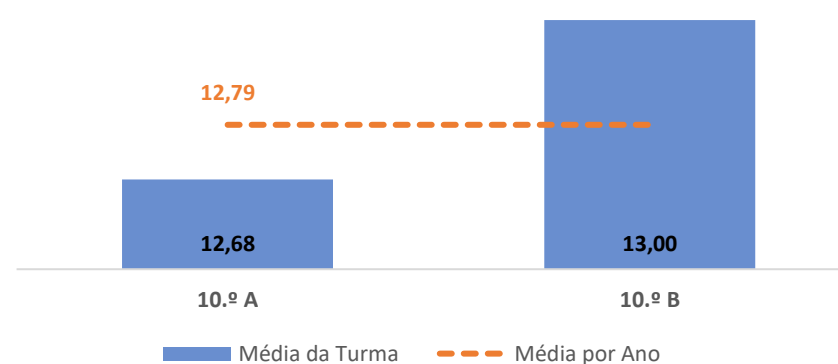

MATEMÁTICA APLICADA ÀS CIÊNCIAS SOCIAIS ► 10.º ANO

TAXA DE SUCESSO: TURMA vs MÉDIA ANO

CLASSIFICAÇÕES: MÉDIA TURMA vs MÉDIA ANO

TAXA E TOTAL DE CLASSIFICAÇÕES <10

QUALIDADE DO SUCESSO - CLASSIF. >= 14

Taxa de Sucesso 22/23	Taxa de Sucesso 23/24	Desvio 23/24	Taxa de Sucesso 24/25	Desvio 24/25
77,27%	57,14%	-20,13%	83,33%	26,19%

MATEMÁTICA APLICADA ÀS CIÊNCIAS SOCIAIS ► 11.º ANO

TAXA DE SUCESSO: TURMA vs MÉDIA ANO

CLASSIFICAÇÕES: MÉDIA TURMA vs MÉDIA ANO

TAXA E TOTAL DE CLASSIFICAÇÕES <10

QUALIDADE DO SUCESSO - CLASSIF. >= 14

Taxa de Sucesso 22/23	Taxa de Sucesso 23/24	Desvio 23/24	Taxa de Sucesso 24/25	Desvio 24/25
88,89%	93,75%	4,86%	84,62%	-9,13%

TAXA DE SUCESSO: TURMA vs MÉDIA ANO

CLASSIFICAÇÕES: MÉDIA TURMA vs MÉDIA ANO

TAXA E TOTAL DE CLASSIFICAÇÕES <10

QUALIDADE DO SUCESSO - CLASSIF. >= 14

Taxa de Sucesso 22/23	Taxa de Sucesso 23/24	Desvio 23/24	Taxa de Sucesso 24/25	Desvio 24/25
68,75%	87,77%	19,02%	93,10%	5,33%