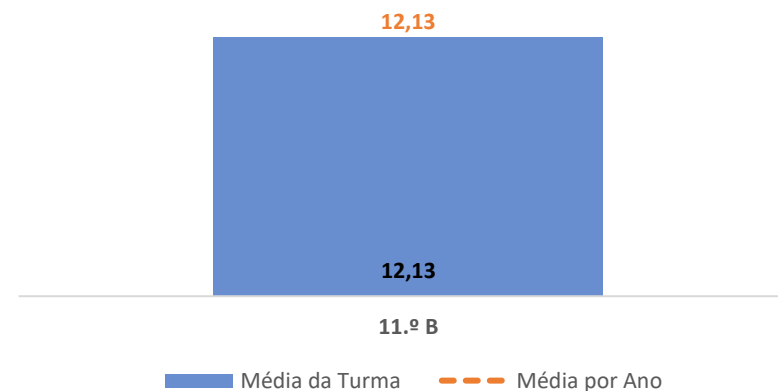

TAXA E TOTAL DE CLASSIFICAÇÕES <10

QUALIDADE DO SUCESSO - CLASSIF. >= 14

Taxa de Sucesso 22/23	Taxa de Sucesso 23/24	Desvio 23/24	Taxa de Sucesso 24/25	Desvio 24/25
72,22%	88,24%	16,02%	85,71%	-2,53%

TAXA DE SUCESSO: TURMA vs MÉDIA ANO

CLASSIFICAÇÕES: MÉDIA TURMA vs MÉDIA ANO

TAXA E TOTAL DE CLASSIFICAÇÕES <10

QUALIDADE DO SUCESSO - CLASSIF. >= 14

Taxa de Sucesso 22/23	Taxa de Sucesso 23/24	Taxa de Sucesso 24/25	Desvio 24/25
---	75,00%	94,74%	19,74%

HISTÓRIA B ► 11.º ANO

TAXA DE SUCESSO: TURMA vs MÉDIA ANO

CLASSIFICAÇÕES: MÉDIA TURMA vs MÉDIA ANO

TAXA E TOTAL DE CLASSIFICAÇÕES <10

QUALIDADE DO SUCESSO - CLASSIF. >= 14

Taxa de Sucesso 22/23	Taxa de Sucesso 23/24	Taxa de Sucesso 24/25	Desvio 24/25
---	100,00%	75,00%	-25,00%