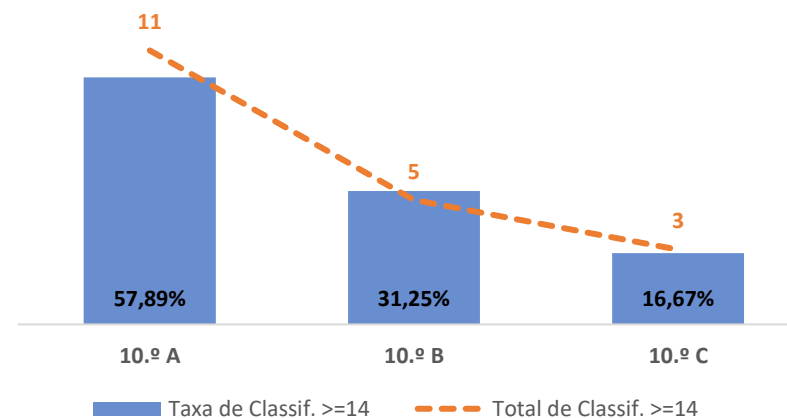

TAXA DE SUCESSO: TURMA vs MÉDIA ANO

CLASSIFICAÇÕES: MÉDIA TURMA vs MÉDIA ANO

TAXA E TOTAL DE CLASSIFICAÇÕES <10

QUALIDADE DO SUCESSO - CLASSIF. >= 14

Taxa de Sucesso 22/23	Taxa de Sucesso 23/24	Taxa de Sucesso 24/25	Desvio 24/25
---	100,00%	100,00%	0,00%

TAXA DE SUCESSO: TURMA vs MÉDIA ANO

CLASSIFICAÇÕES: MÉDIA TURMA vs MÉDIA ANO

TAXA E TOTAL DE CLASSIFICAÇÕES <10

QUALIDADE DO SUCESSO - CLASSIF. >= 14

Taxa de Sucesso 22/23	Taxa de Sucesso 23/24	Desvio 23/24	Taxa de Sucesso 24/25	Desvio 24/25
73,86%	80,49%	6,63%	83,02%	2,53%

TAXA DE SUCESSO: TURMA vs MÉDIA ANO

CLASSIFICAÇÕES: MÉDIA TURMA vs MÉDIA ANO

TAXA E TOTAL DE CLASSIFICAÇÕES <10

QUALIDADE DO SUCESSO - CLASSIF. >= 14

Taxa de Sucesso 22/23	Taxa de Sucesso 23/24	Desvio 23/24	Taxa de Sucesso 24/25	Desvio 24/25
91,30%	84,85%	-6,45%	77,46%	-7,39%