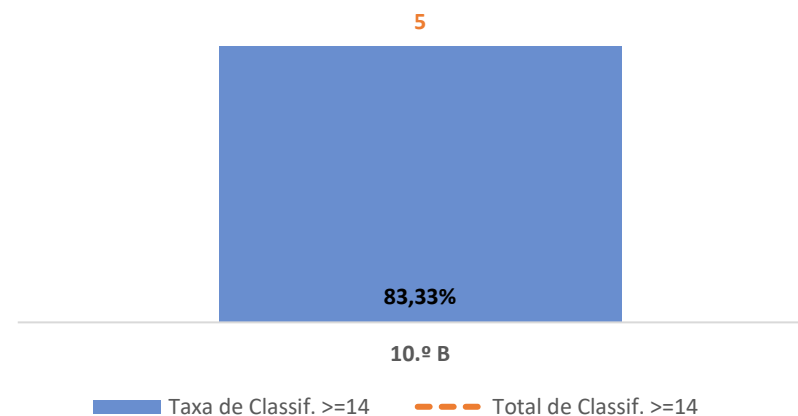

TAXA DE SUCESSO: TURMA vs MÉDIA ANO

CLASSIFICAÇÕES: MÉDIA TURMA vs MÉDIA ANO

TAXA E TOTAL DE CLASSIFICAÇÕES <10

QUALIDADE DO SUCESSO - CLASSIF. >= 14

Taxa de Sucesso 22/23	Taxa de Sucesso 23/24	Desvio 23/24	Taxa de Sucesso 24/25	Desvio 24/25
91,30%	84,85%	-6,45%	77,46%	-7,39%

TAXA DE SUCESSO: TURMA vs MÉDIA ANO

CLASSIFICAÇÕES: MÉDIA TURMA vs MÉDIA ANO

TAXA E TOTAL DE CLASSIFICAÇÕES <10

QUALIDADE DO SUCESSO - CLASSIF. >= 14

Taxa de Sucesso 22/23	Taxa de Sucesso 23/24	Desvio 23/24	Taxa de Sucesso 24/25	Desvio 24/25
100,00%	87,50%	-12,50%	100,00%	12,50%

TAXA DE SUCESSO: TURMA vs MÉDIA ANO

CLASSIFICAÇÕES: MÉDIA TURMA vs MÉDIA ANO

TAXA E TOTAL DE CLASSIFICAÇÕES <10

QUALIDADE DO SUCESSO - CLASSIF. >= 14

Taxa de Sucesso 22/23	Taxa de Sucesso 23/24	Taxa de Sucesso 24/25	Desvio 24/25
---	100,00%	87,50%	-12,50%