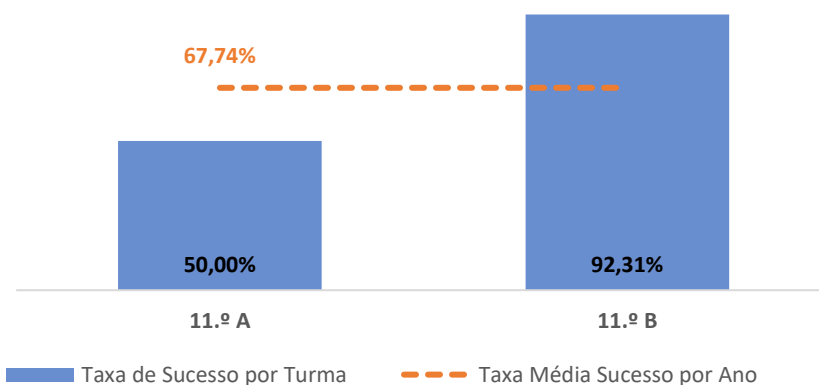

MATEMÁTICA APLICADA ÀS CIÊNCIAS SOCIAIS ► 11.º ANO

TAXA DE SUCESSO: TURMA vs MÉDIA ANO

CLASSIFICAÇÕES: MÉDIA TURMA vs MÉDIA ANO

TAXA E TOTAL DE CLASSIFICAÇÕES <10

QUALIDADE DO SUCESSO - CLASSIF. >= 14

Taxa de Sucesso 22/23	Taxa de Sucesso 23/24	Desvio 23/24	Taxa de Sucesso 24/25	Desvio 24/25
88,89%	93,75%	4,86%	84,62%	-9,13%

TAXA DE SUCESSO: TURMA vs MÉDIA ANO

CLASSIFICAÇÕES: MÉDIA TURMA vs MÉDIA ANO

TAXA E TOTAL DE CLASSIFICAÇÕES <10

QUALIDADE DO SUCESSO - CLASSIF. >= 14

Taxa de Sucesso 22/23	Taxa de Sucesso 23/24	Desvio 23/24	Taxa de Sucesso 24/25	Desvio 24/25
68,75%	87,77%	19,02%	93,10%	5,33%

TAXA DE SUCESSO: TURMA vs MÉDIA ANO

CLASSIFICAÇÕES: MÉDIA TURMA vs MÉDIA ANO

TAXA E TOTAL DE CLASSIFICAÇÕES <10

QUALIDADE DO SUCESSO - CLASSIF. >= 14

Taxa de Sucesso 22/23	Taxa de Sucesso 23/24	Desvio 23/24	Taxa de Sucesso 24/25	Desvio 24/25
84,21%	90,91%	6,70%	67,74%	-23,17%