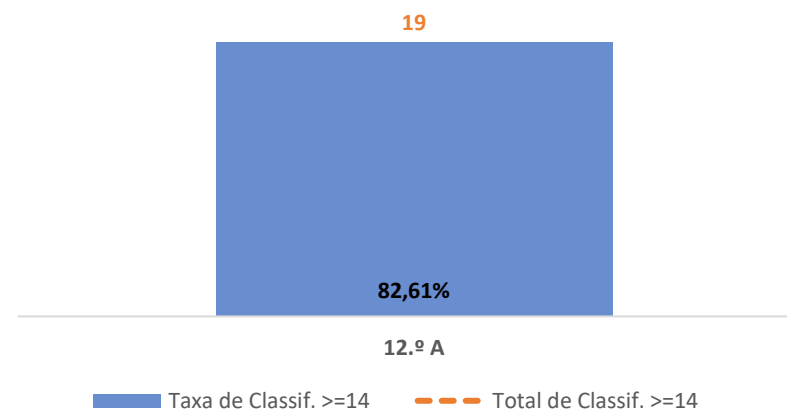

TAXA DE SUCESSO: TURMA vs MÉDIA ANO

CLASSIFICAÇÕES: MÉDIA TURMA vs MÉDIA ANO

TAXA E TOTAL DE CLASSIFICAÇÕES <10

QUALIDADE DO SUCESSO - CLASSIF. >= 14

Taxa de Sucesso 22/23	Taxa de Sucesso 23/24	Desvio 23/24	Taxa de Sucesso 24/25	Desvio 24/25
84,21%	90,91%	6,70%	67,74%	-23,17%

TAXA DE SUCESSO: TURMA vs MÉDIA ANO

CLASSIFICAÇÕES: MÉDIA TURMA vs MÉDIA ANO

TAXA E TOTAL DE CLASSIFICAÇÕES <10

QUALIDADE DO SUCESSO - CLASSIF. >= 14

Taxa de Sucesso 22/23	Taxa de Sucesso 23/24	Desvio 23/24	Taxa de Sucesso 24/25	Desvio 24/25
95,45%	100,00%	4,55%	100,00%	0,00%

FÍSICA E QUÍMICA A ► 10.º ANO

TAXA DE SUCESSO: TURMA vs MÉDIA ANO

CLASSIFICAÇÕES: MÉDIA TURMA vs MÉDIA ANO

TAXA E TOTAL DE CLASSIFICAÇÕES <10

QUALIDADE DO SUCESSO - CLASSIF. >= 14

Taxa de Sucesso 22/23	Taxa de Sucesso 23/24	Desvio 23/24	Taxa de Sucesso 24/25	Desvio 24/25
77,14%	87,88%	10,74%	90,62%	2,74%